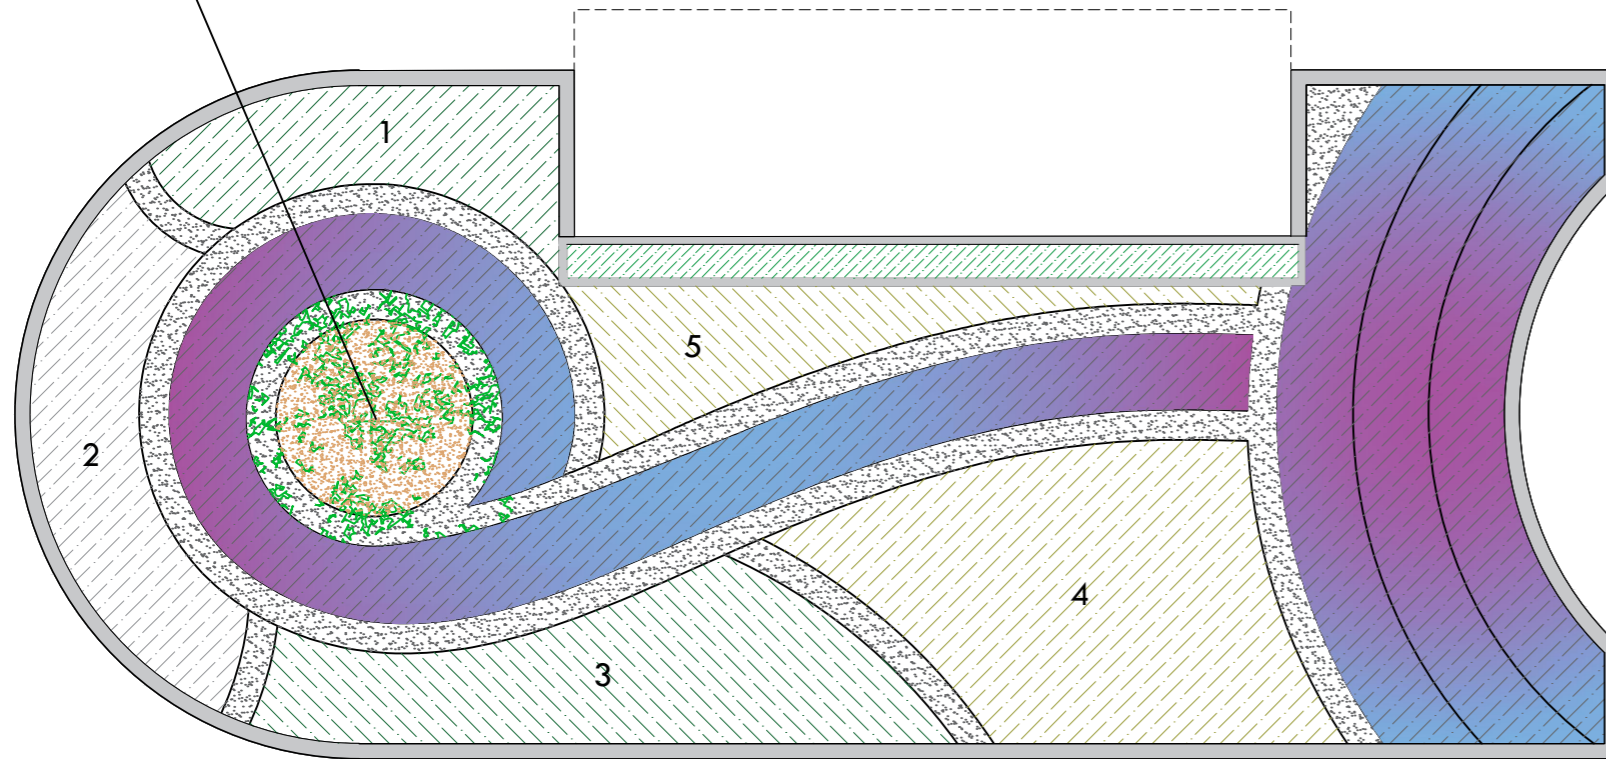

Acer ginnala

Acer ginnala

Talajtakaró évelők

1	Vinca minor	Kis meténg	15 m ²	5 db/m ²	75 db
2	Geranium macrorrhizum	Illatos gólyaorr	20 m ²	3 db/m ²	60 db
3	Thymus vulgaris	Kakukkfű	28 m ²	5 db/m ²	140 db
4	Ceratostigma plumbagoides	Kékgyökér	40 m ²	5 db/m ²	200 db
5	Hemerocallis 'Stella d'Oro'	Sásliliom	16 m ²	3 db/m ²	48 db