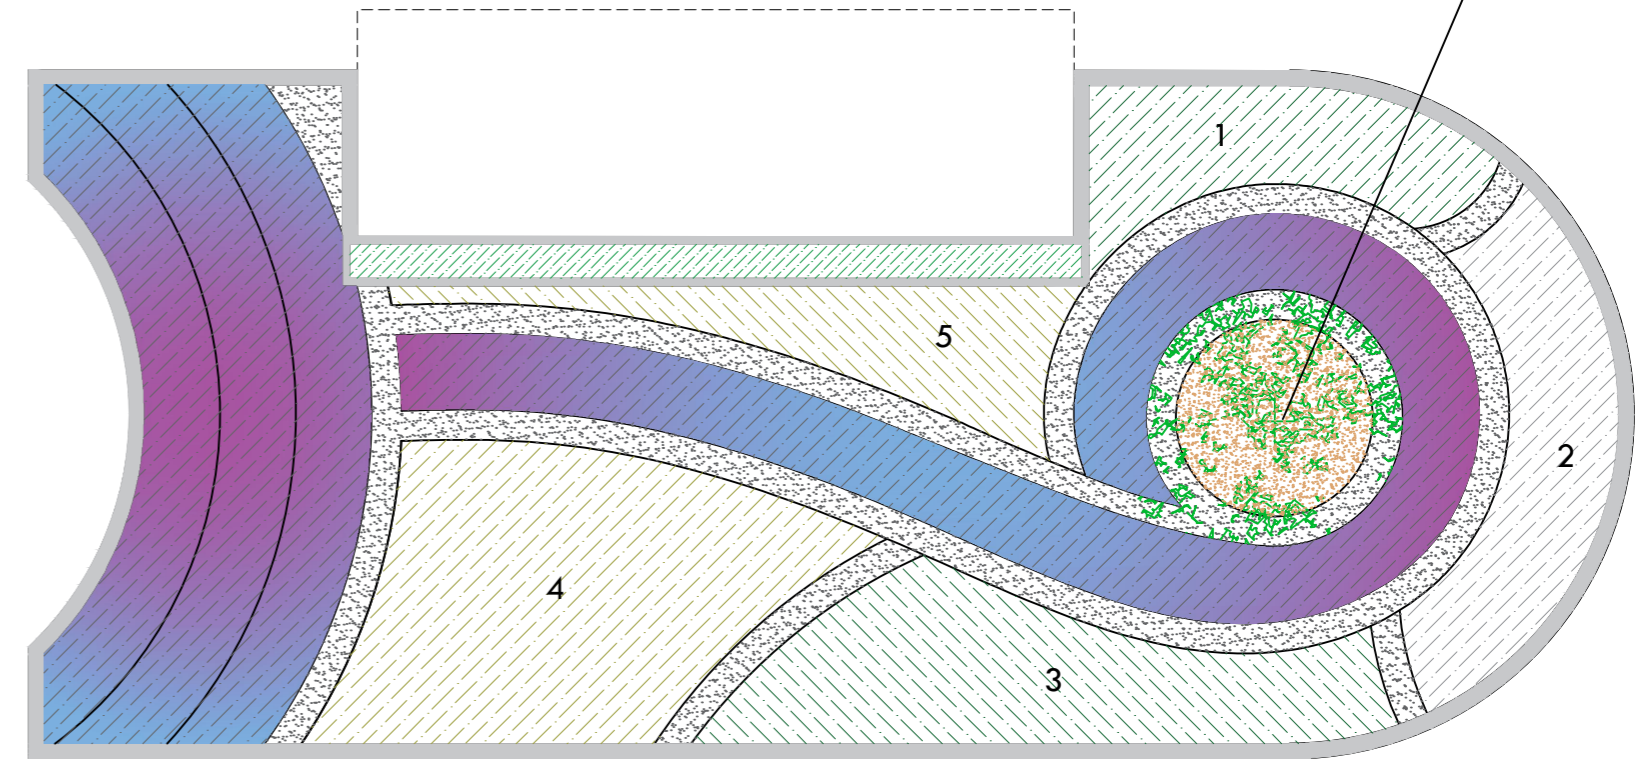

Acer ginnala

Acer ginnala

Talajtakaró évelők

1	Vinca minor	Kis meténg	15 m ²	5 db/m ²	75 db
2	Geranium macrorrhizum	Illatos gólyaorr	20 m ²	3 db/m ²	60 db
3	Thymus vulgaris	Kakukkfű	28 m ²	5 db/m ²	140 db
4	Ceratostigma plumbagoides	Kékgyökér	40 m ²	5 db/m ²	200 db
5	Hemerocallis 'Stella d'Oro'	Sásliliom	16 m ²	3 db/m ²	48 db