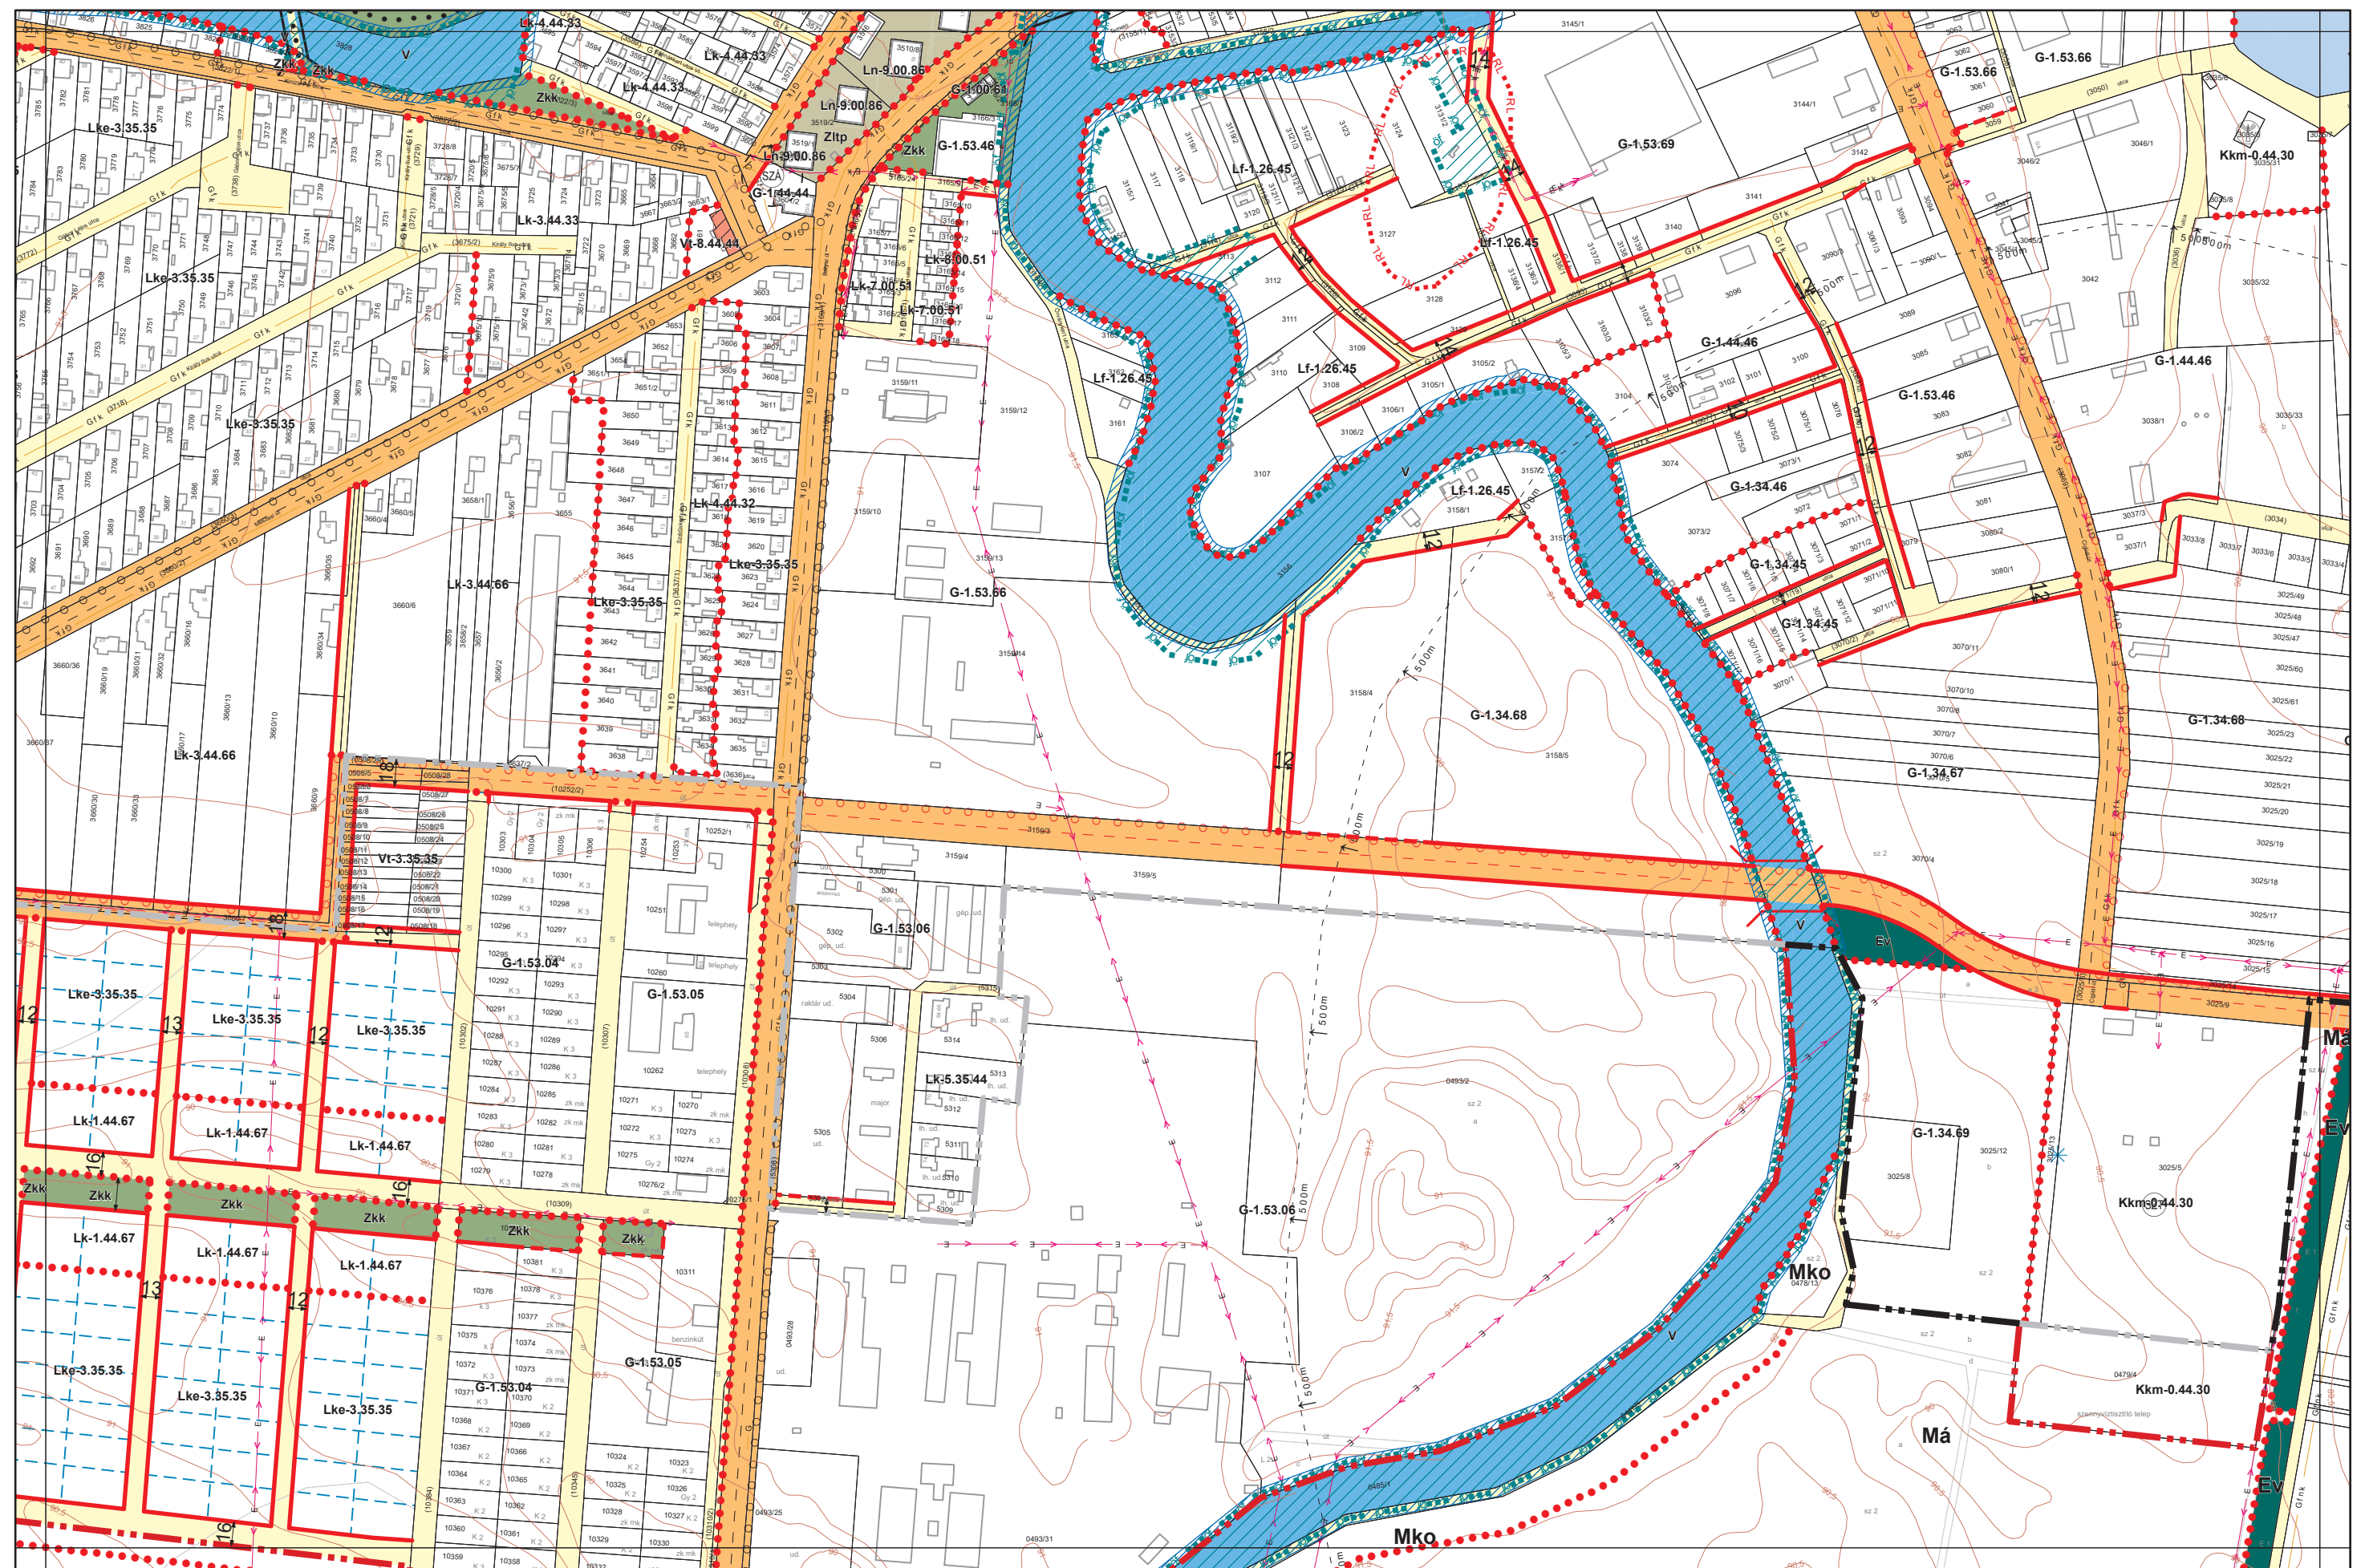

Foktó

Kalocsa Város Külterületi Szabályozási Terve M = 1:4000

Készült az állami alapadatszolgáltatás felhasználásával. Adatszolgáltatás sorszáma: 481

Kalocsa Város Külterületi Szabályozási Terve M = 1:4000

Készült az állami alapadatszolgáltatás felhasználásával. Adatszolgáltatás sorszáma: 481

Foktó

Kalocsa Város Külterületi Szabályozási Terve M = 1:4000

25
30 31 32
37

Készült az állami alapadatszolgáltatás felhasználásával. Adatszolgáltatás sorszáma: 481

Kalocsa Város Külterületi Szabályozási Terve M = 1:4000

0 100 200 400 m

26
32
33
38

Készült az állami alapadatszolgáltatás felhasználásával. Adatszolgáltatás sorszáma: 481