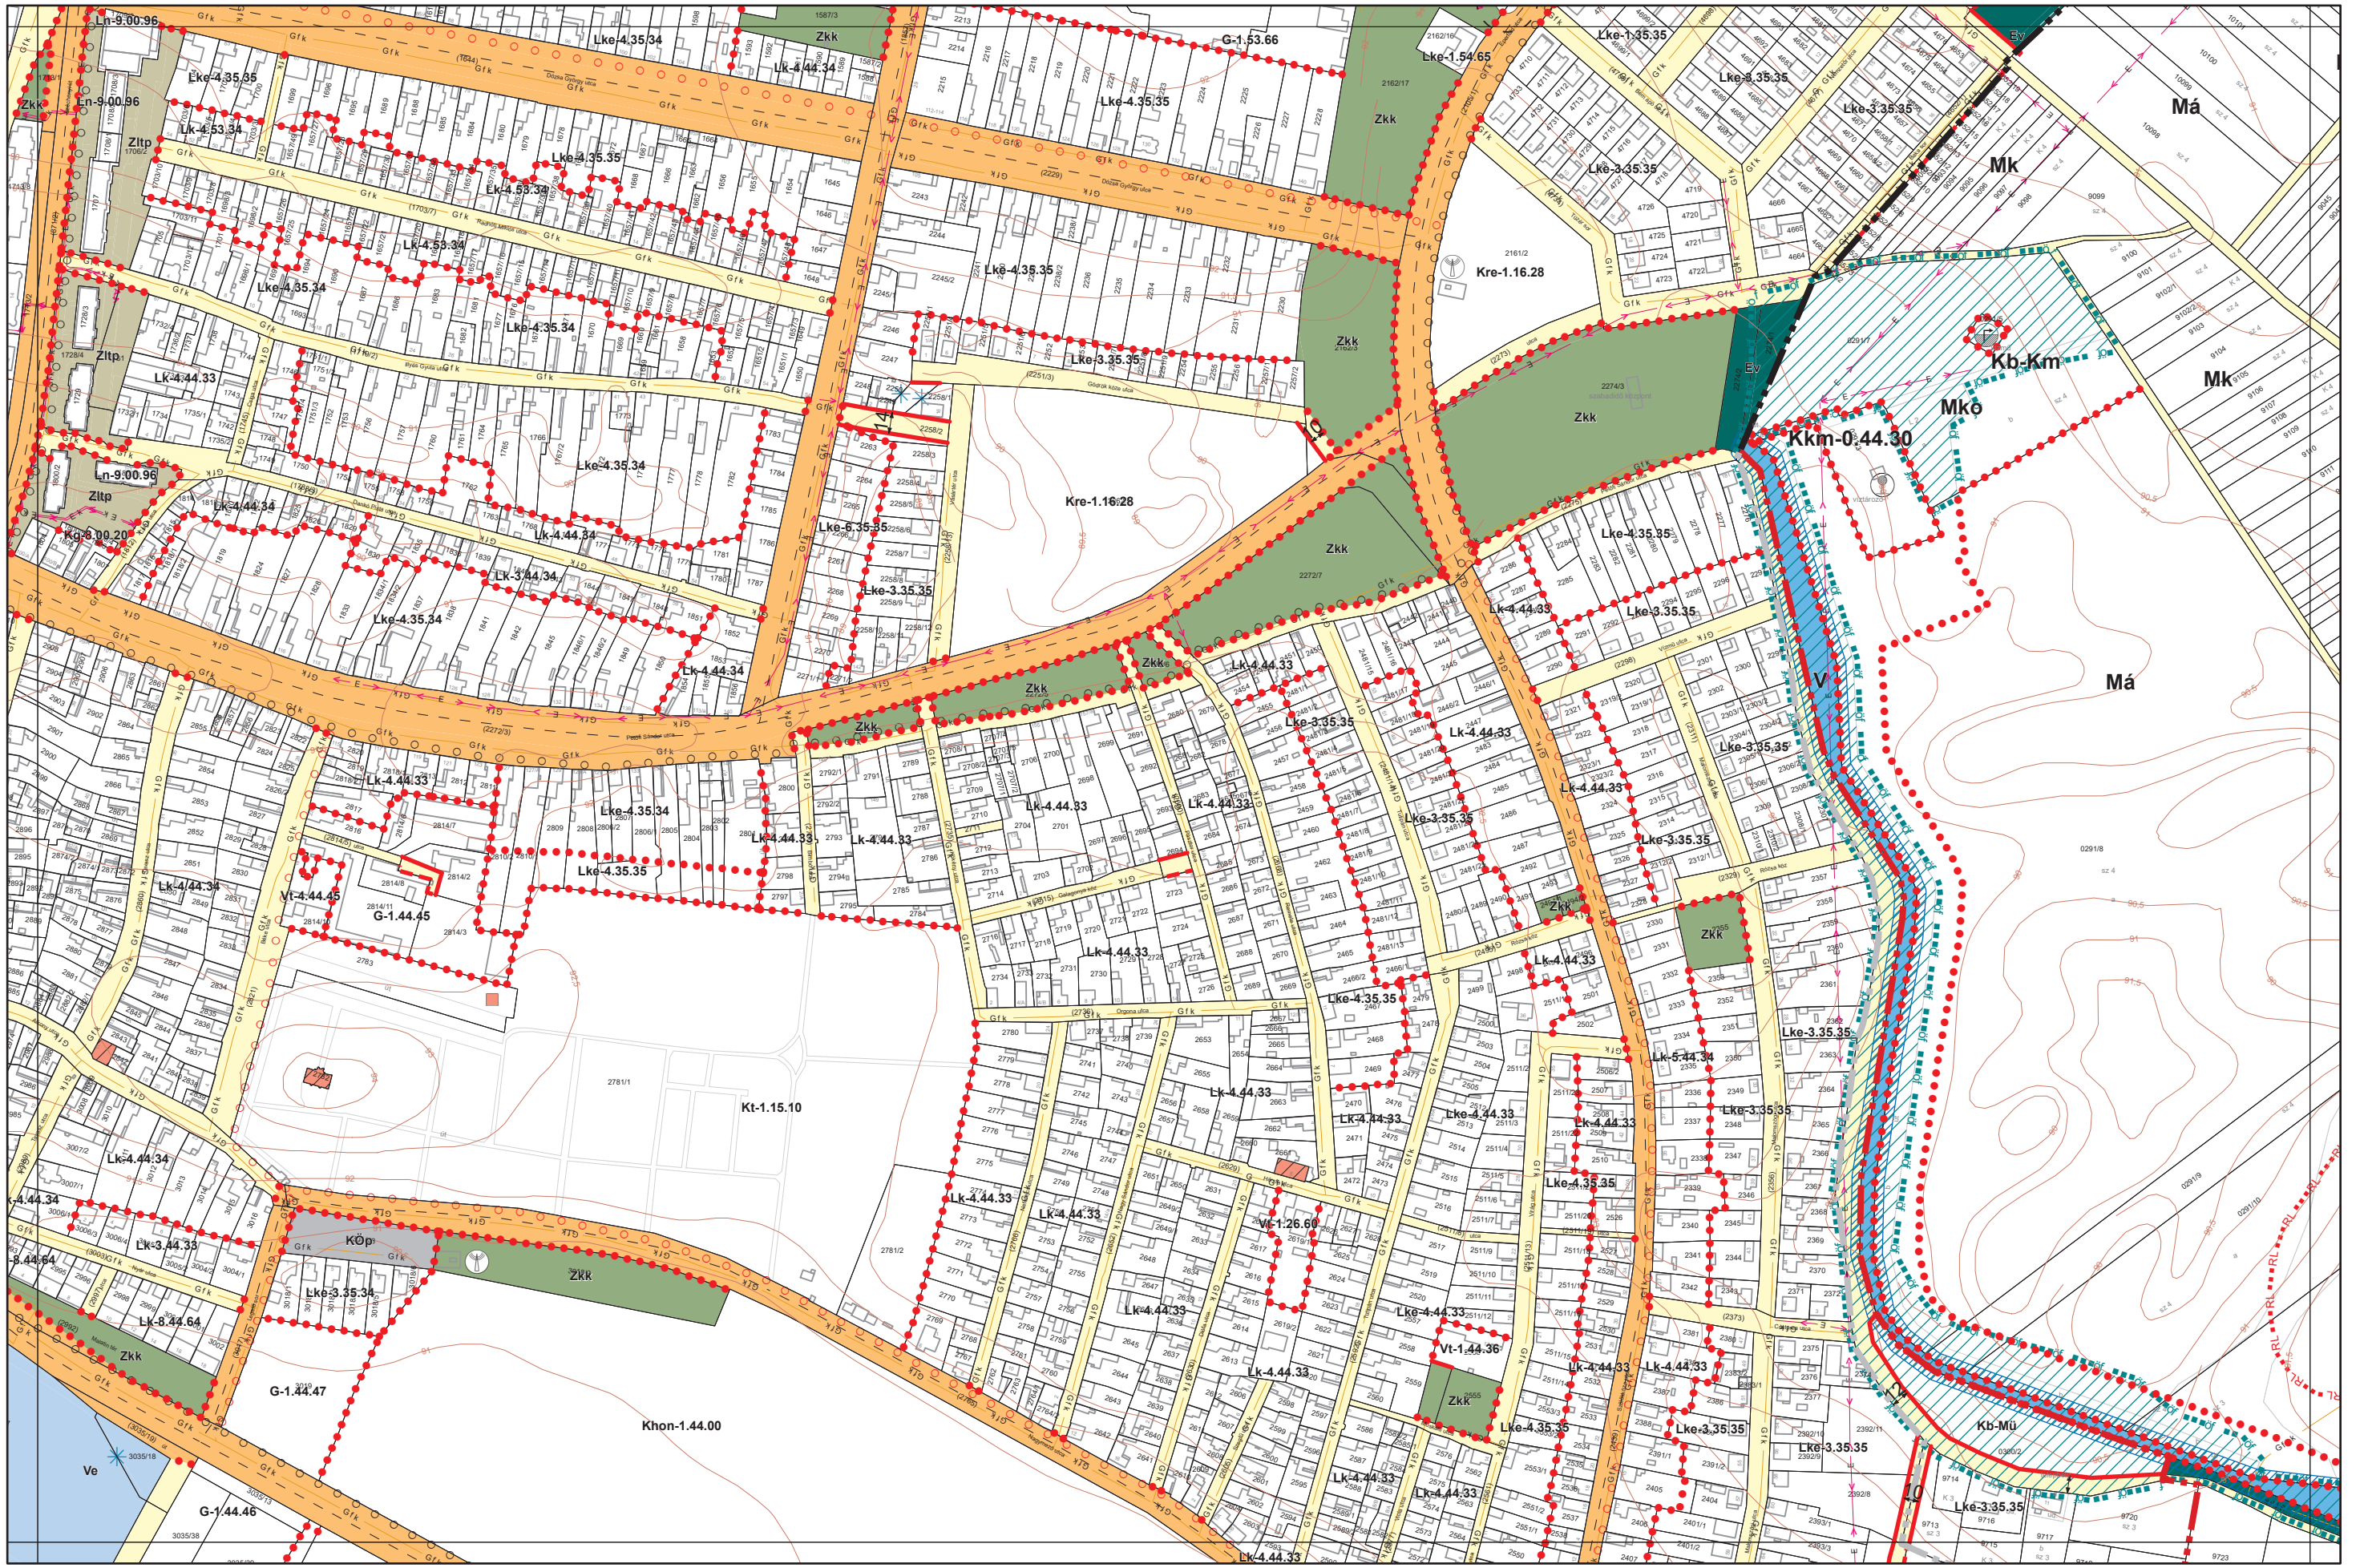

Foktó

Kalocsa Város Külterületi Szabályozási Terve M = 1:4000

Készült az állami alapadatszolgáltatás felhasználásával. Adatszolgáltatás sorszáma: 481

Kalocsa Város Külterületi Szabályozási Terve M = 1:4000

Készült az állami alapadatszolgáltatás felhasználásával. Adatszolgáltatás sorszáma: 481

Foktó

Kalocsa Város Külterületi Szabályozási Terve M = 1:4000

25
30 31 32
37

Készült az állami alapadatszolgáltatás felhasználásával. Adatszolgáltatás sorszáma: 481

Kalocsa Város Külterületi Szabályozási Terve M = 1:4000

0 100 200 400 m

26
32
33
38

Készült az állami alapadatszolgáltatás felhasználásával. Adatszolgáltatás sorszáma: 481