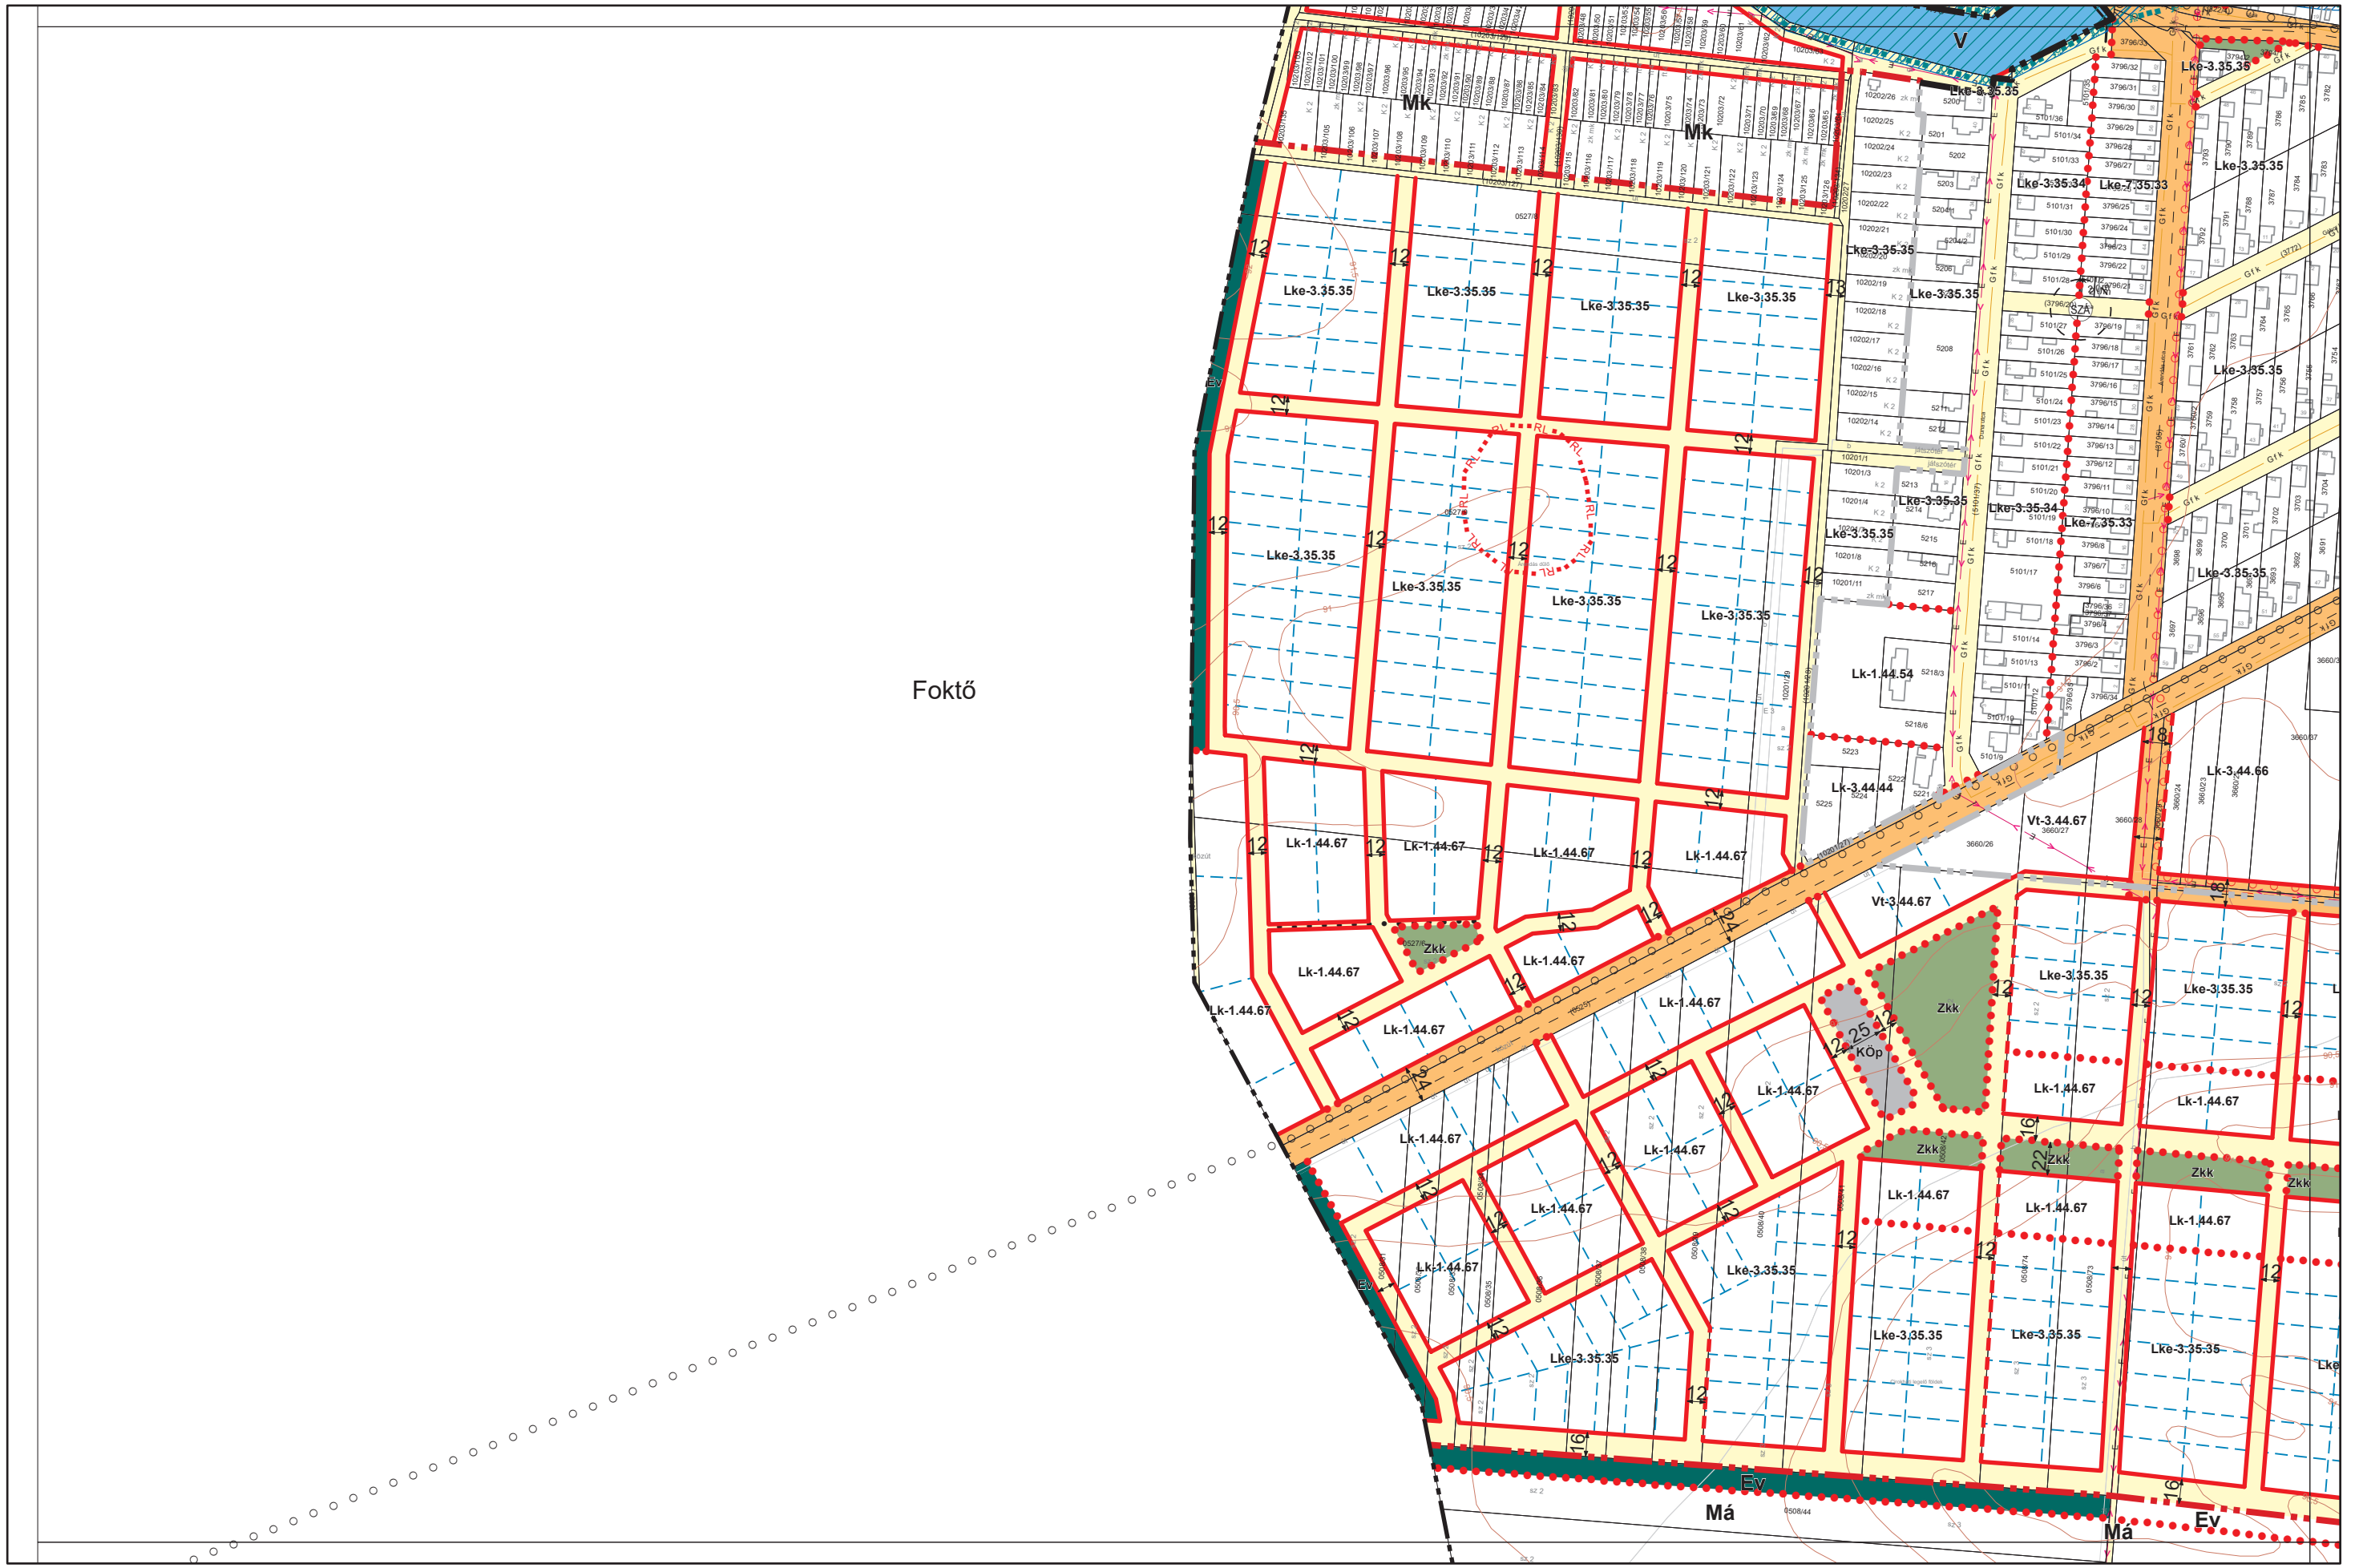

Foktó

Kalocsa Város Külterületi Szabályozási Terve M = 1:4000

Készült az állami alapadatszolgáltatás felhasználásával. Adatszolgáltatás sorszáma: 481

Kalocsa Város Külterületi Szabályozási Terve M = 1:4000

Készült az állami alapadatszolgáltatás felhasználásával. Adatszolgáltatás sorszáma: 481

Foktó

Kalocsa Város Külterületi Szabályozási Terve M = 1:4000

25
30 31 32
37

Készült az állami alapadatszolgáltatás felhasználásával. Adatszolgáltatás sorszáma: 481

Kalocsa Város Külterületi Szabályozási Terve M = 1:4000

0 100 200 400 m

26
32
33
38

Készült az állami alapadatszolgáltatás felhasználásával. Adatszolgáltatás sorszáma: 481