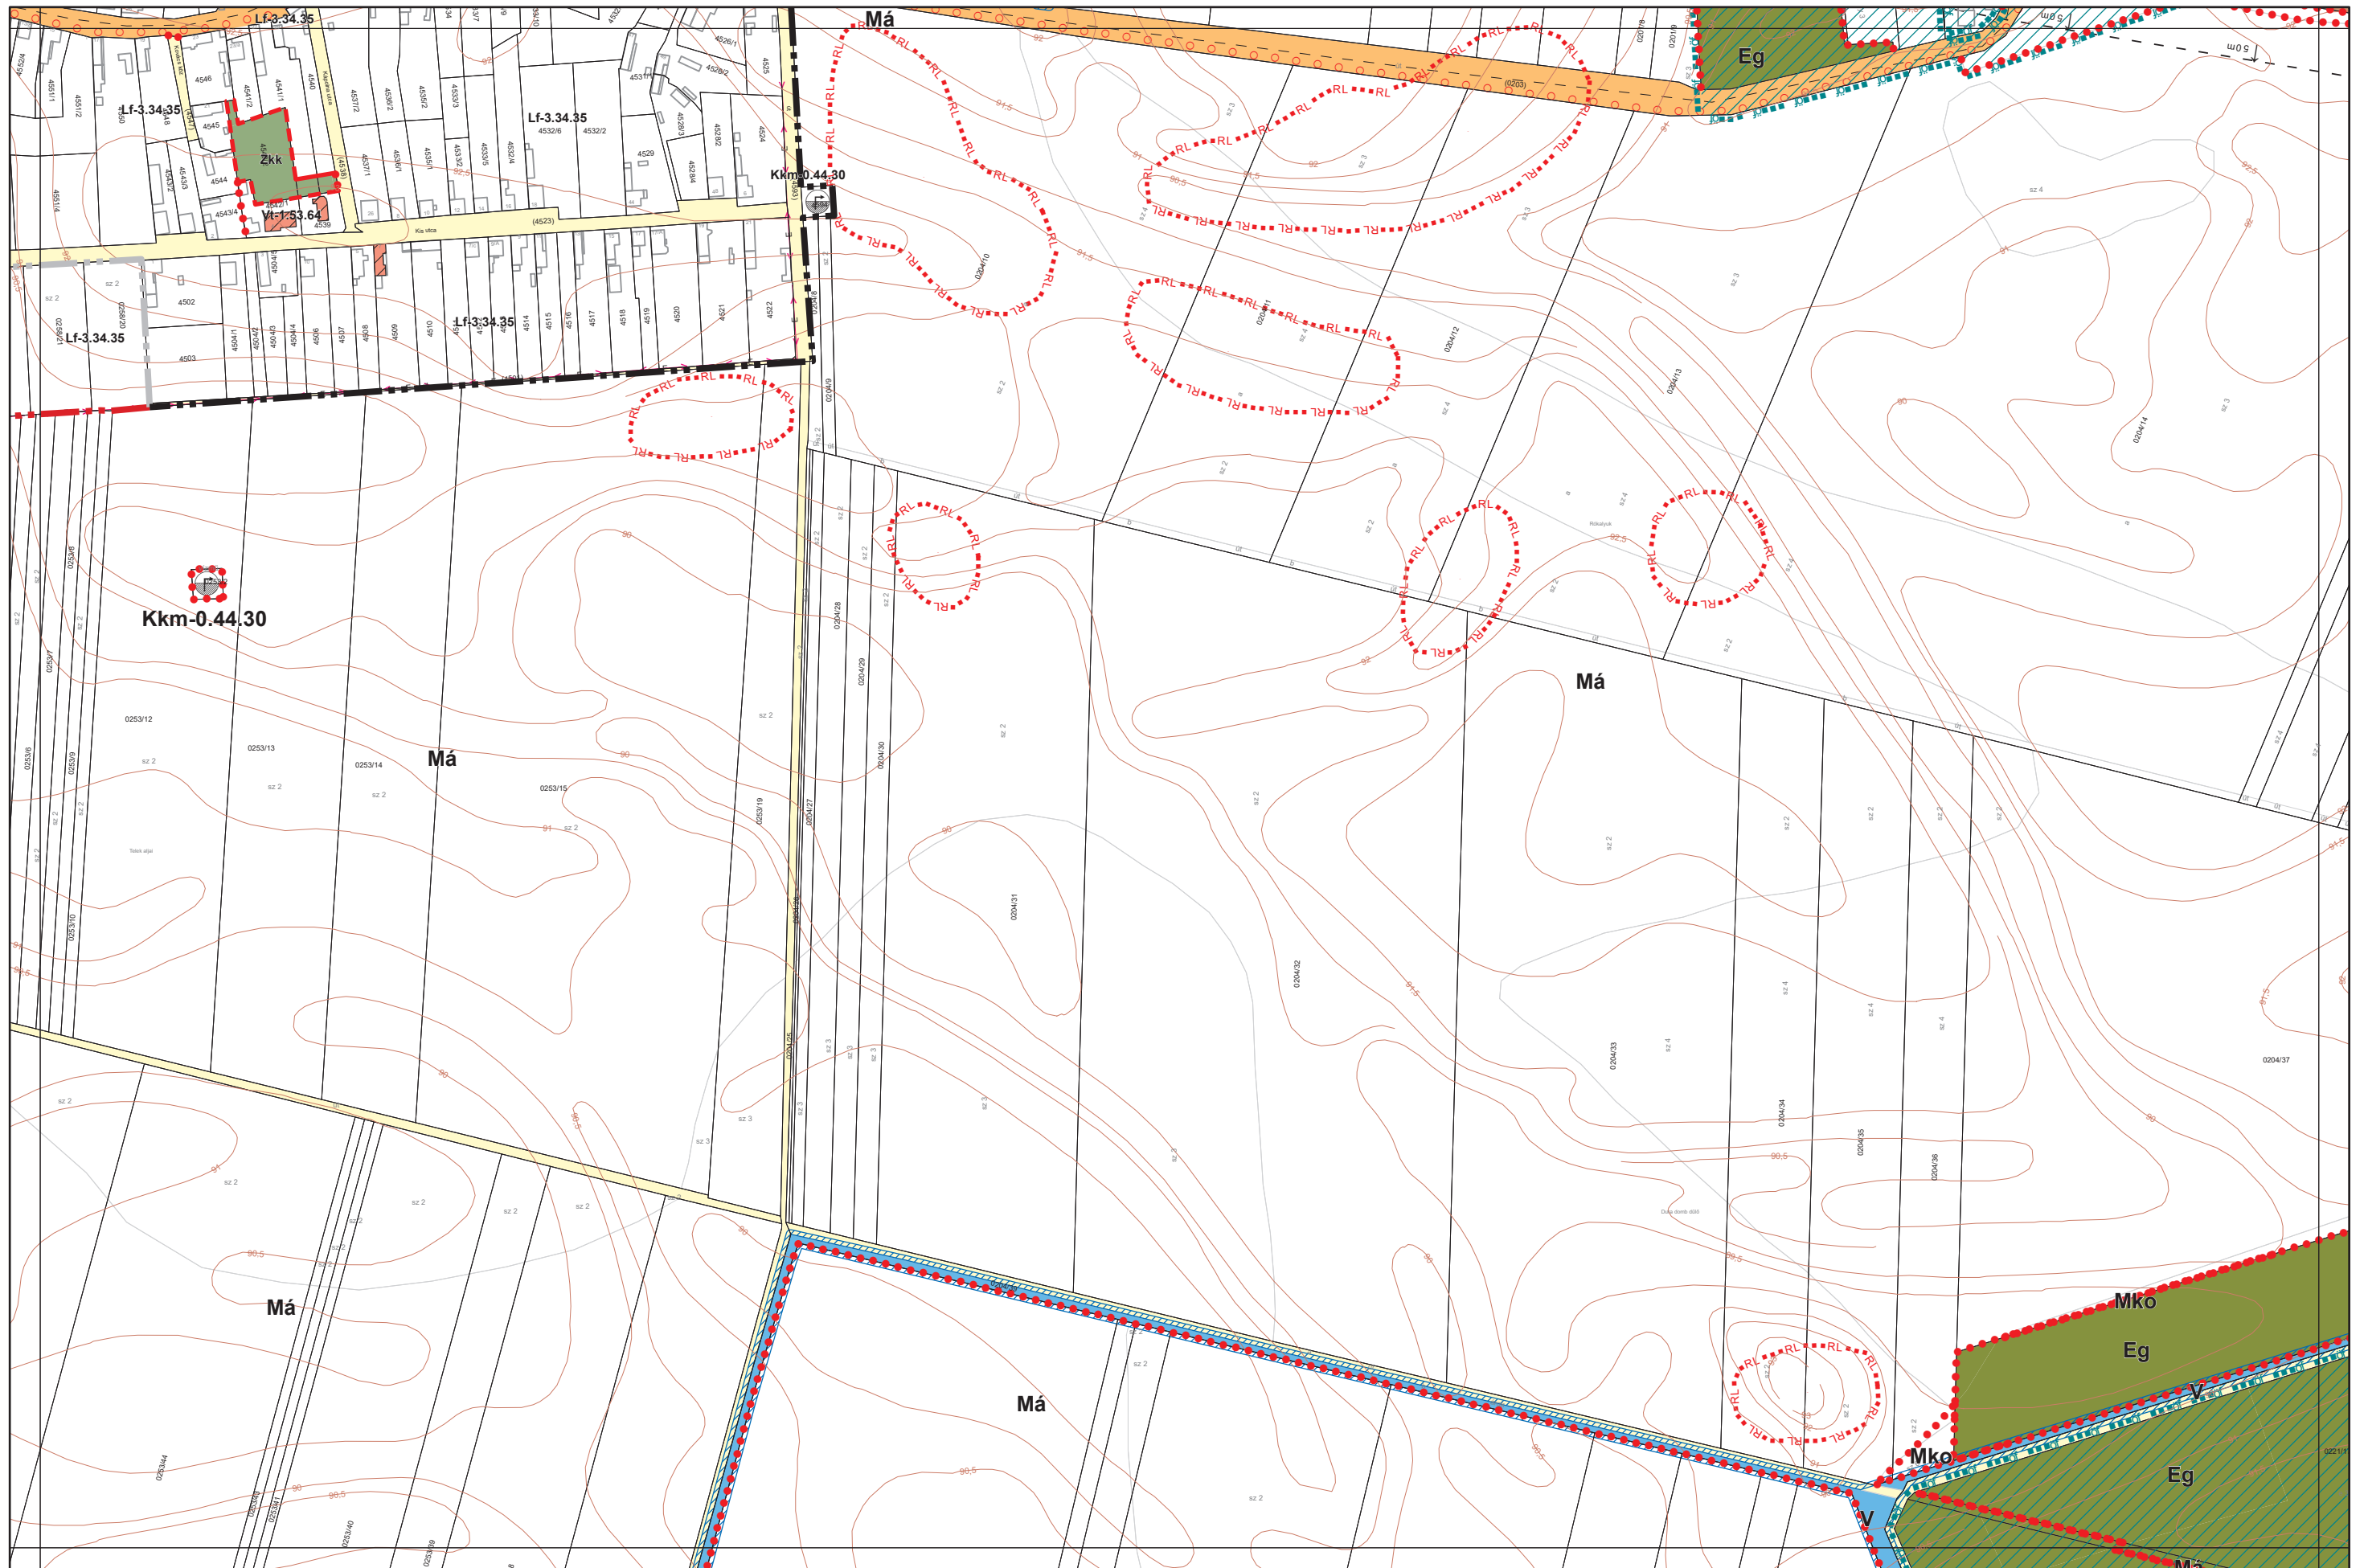

Foktó

Kalocsa Város Külterületi Szabályozási Terve M = 1:4000

Készült az állami alapadatszolgáltatás felhasználásával. Adatszolgáltatás sorszáma: 481

Kalocsa Város Külterületi Szabályozási Terve M = 1:4000

Készült az állami alapadatszolgáltatás felhasználásával. Adatszolgáltatás sorszáma: 481

Foktó

Kalocsa Város Külterületi Szabályozási Terve M = 1:4000

25
30 31 32
37

Készült az állami alapadatszolgáltatás felhasználásával. Adatszolgáltatás sorszáma: 481

Kalocsa Város Külterületi Szabályozási Terve M = 1:4000

0 100 200 400 m

26
32
33
38

Készült az állami alapadatszolgáltatás felhasználásával. Adatszolgáltatás sorszáma: 481