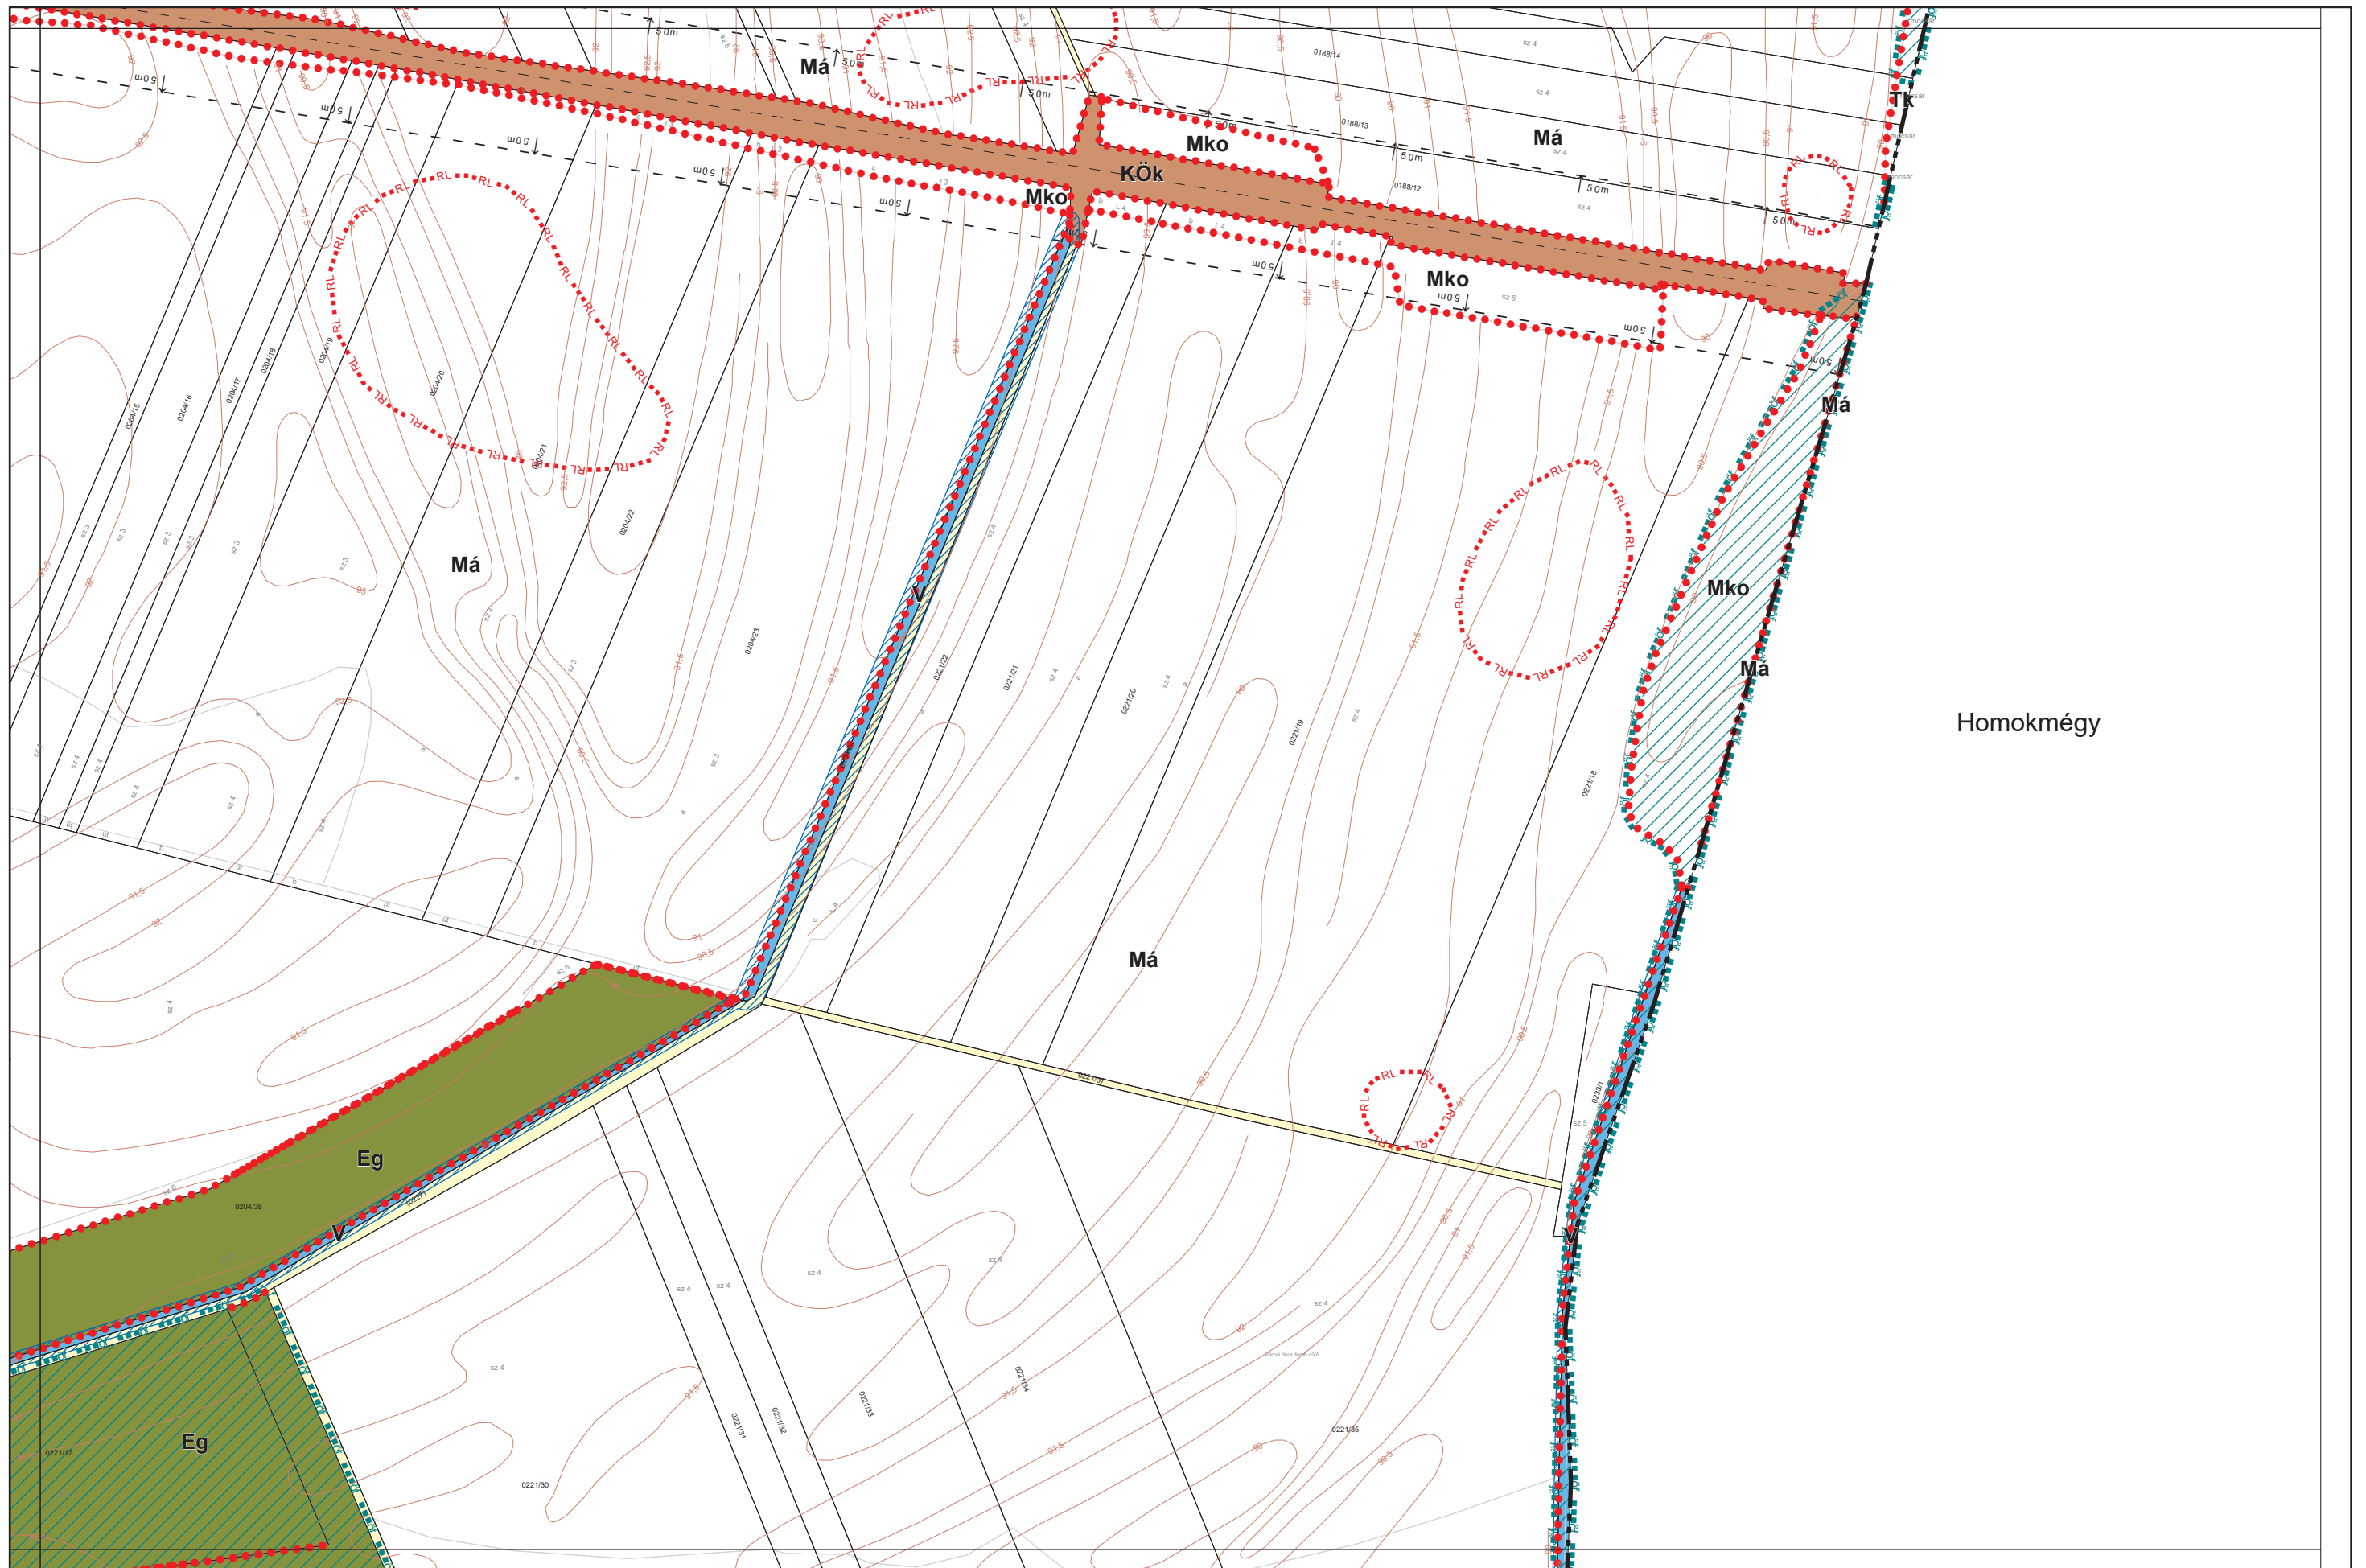

Foktó

Kalocsa Város Külterületi Szabályozási Terve M = 1:4000

Készült az állami alapadatszolgáltatás felhasználásával. Adatszolgáltatás sorszáma: 481

Kalocsa Város Külterületi Szabályozási Terve M = 1:4000

Készült az állami alapadatszolgáltatás felhasználásával. Adatszolgáltatás sorszáma: 481

Foktó

Kalocsa Város Külterületi Szabályozási Terve M = 1:4000

25
30 31 32
37

Készült az állami alapadatszolgáltatás felhasználásával. Adatszolgáltatás sorszáma: 481

Kalocsa Város Külterületi Szabályozási Terve M = 1:4000

0 100 200 400 m

26
32
33
38

Készült az állami alapadatszolgáltatás felhasználásával. Adatszolgáltatás sorszáma: 481