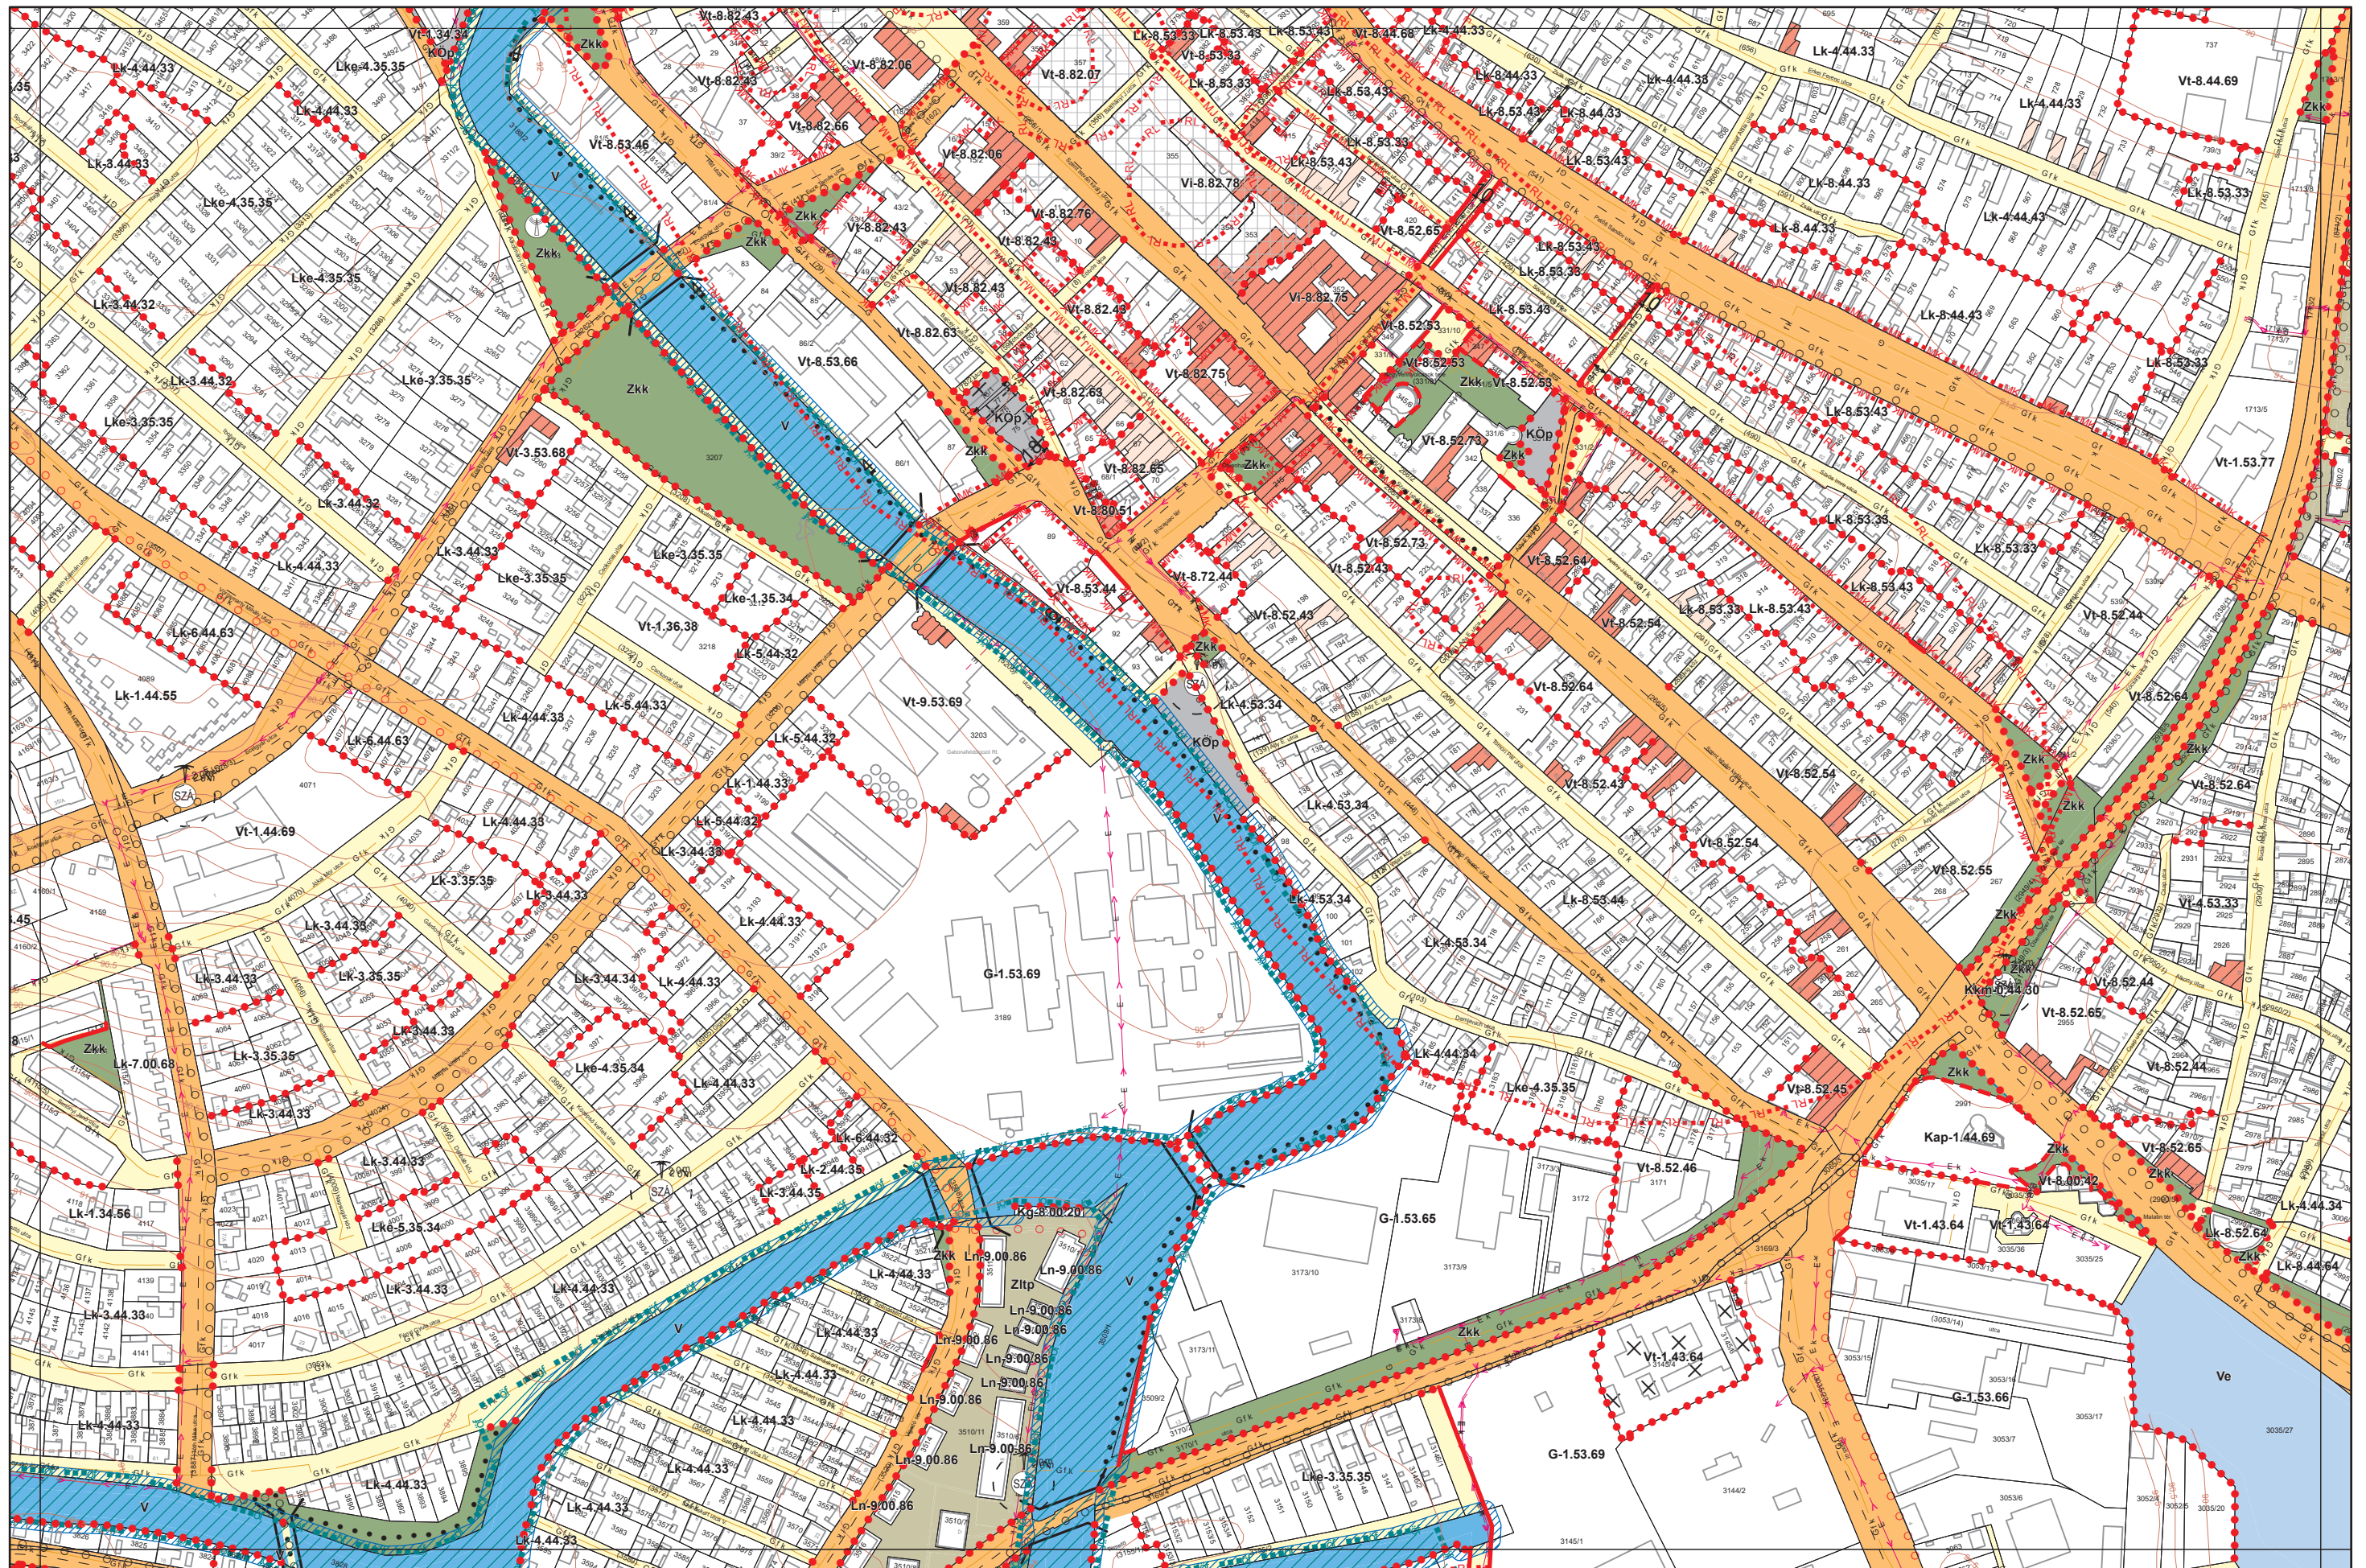

Foktó

Kalocsa Város Külterületi Szabályozási Terve M = 1:4000

Készült az állami alapadatszolgáltatás felhasználásával. Adatszolgáltatás sorszáma: 481

Kalocsa Város Külterületi Szabályozási Terve M = 1:4000

Készült az állami alapadatszolgáltatás felhasználásával. Adatszolgáltatás sorszáma: 481

Foktó

Kalocsa Város Külterületi Szabályozási Terve M = 1:4000

25
30 31 32
37

Készült az állami alapadatszolgáltatás felhasználásával. Adatszolgáltatás sorszáma: 481

Kalocsa Város Külterületi Szabályozási Terve M = 1:4000

0 100 200 400 m

26
32
33
38

Készült az állami alapadatszolgáltatás felhasználásával. Adatszolgáltatás sorszáma: 481