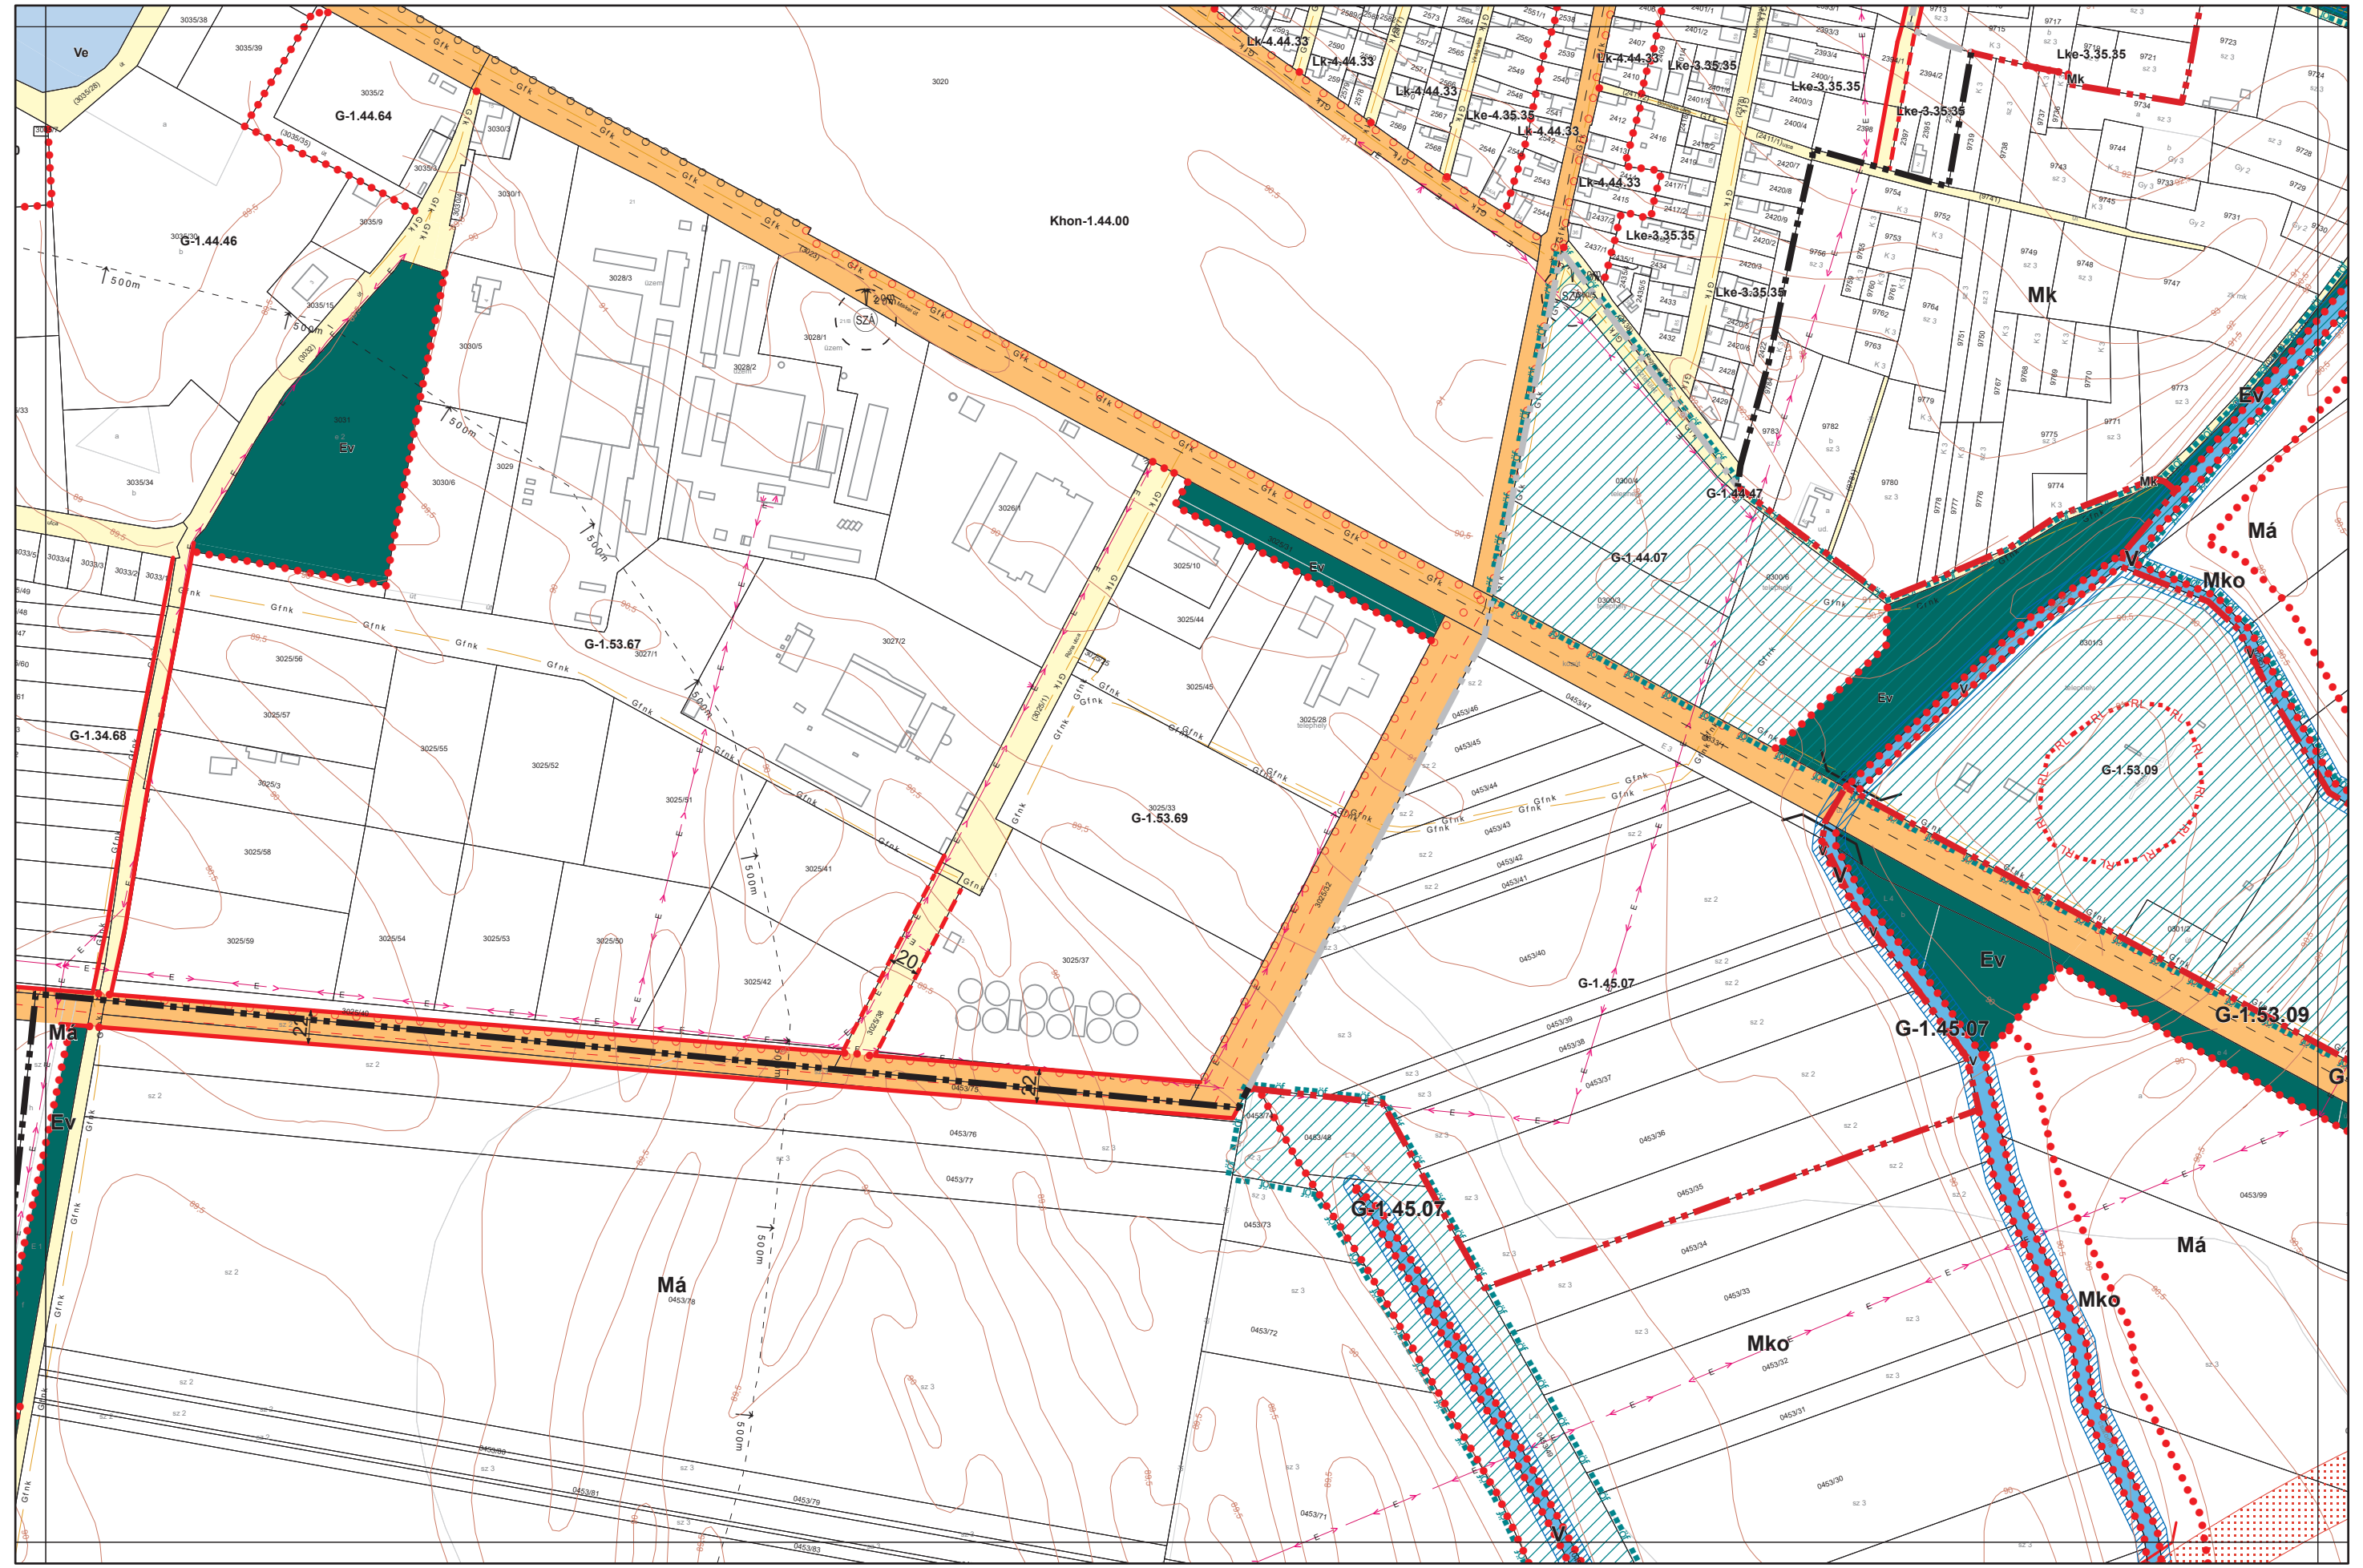

Foktó

Kalocsa Város Külterületi Szabályozási Terve M = 1:4000

Készült az állami alapadatszolgáltatás felhasználásával. Adatszolgáltatás sorszáma: 481

Kalocsa Város Külterületi Szabályozási Terve M = 1:4000

Készült az állami alapadatszolgáltatás felhasználásával. Adatszolgáltatás sorszáma: 481

Foktó

Kalocsa Város Külterületi Szabályozási Terve M = 1:4000

25
30 31 32
37

Készült az állami alapadatszolgáltatás felhasználásával. Adatszolgáltatás sorszáma: 481

Kalocsa Város Külterületi Szabályozási Terve M = 1:4000

0 100 200 400 m

26
32
33
38

Készült az állami alapadatszolgáltatás felhasználásával. Adatszolgáltatás sorszáma: 481