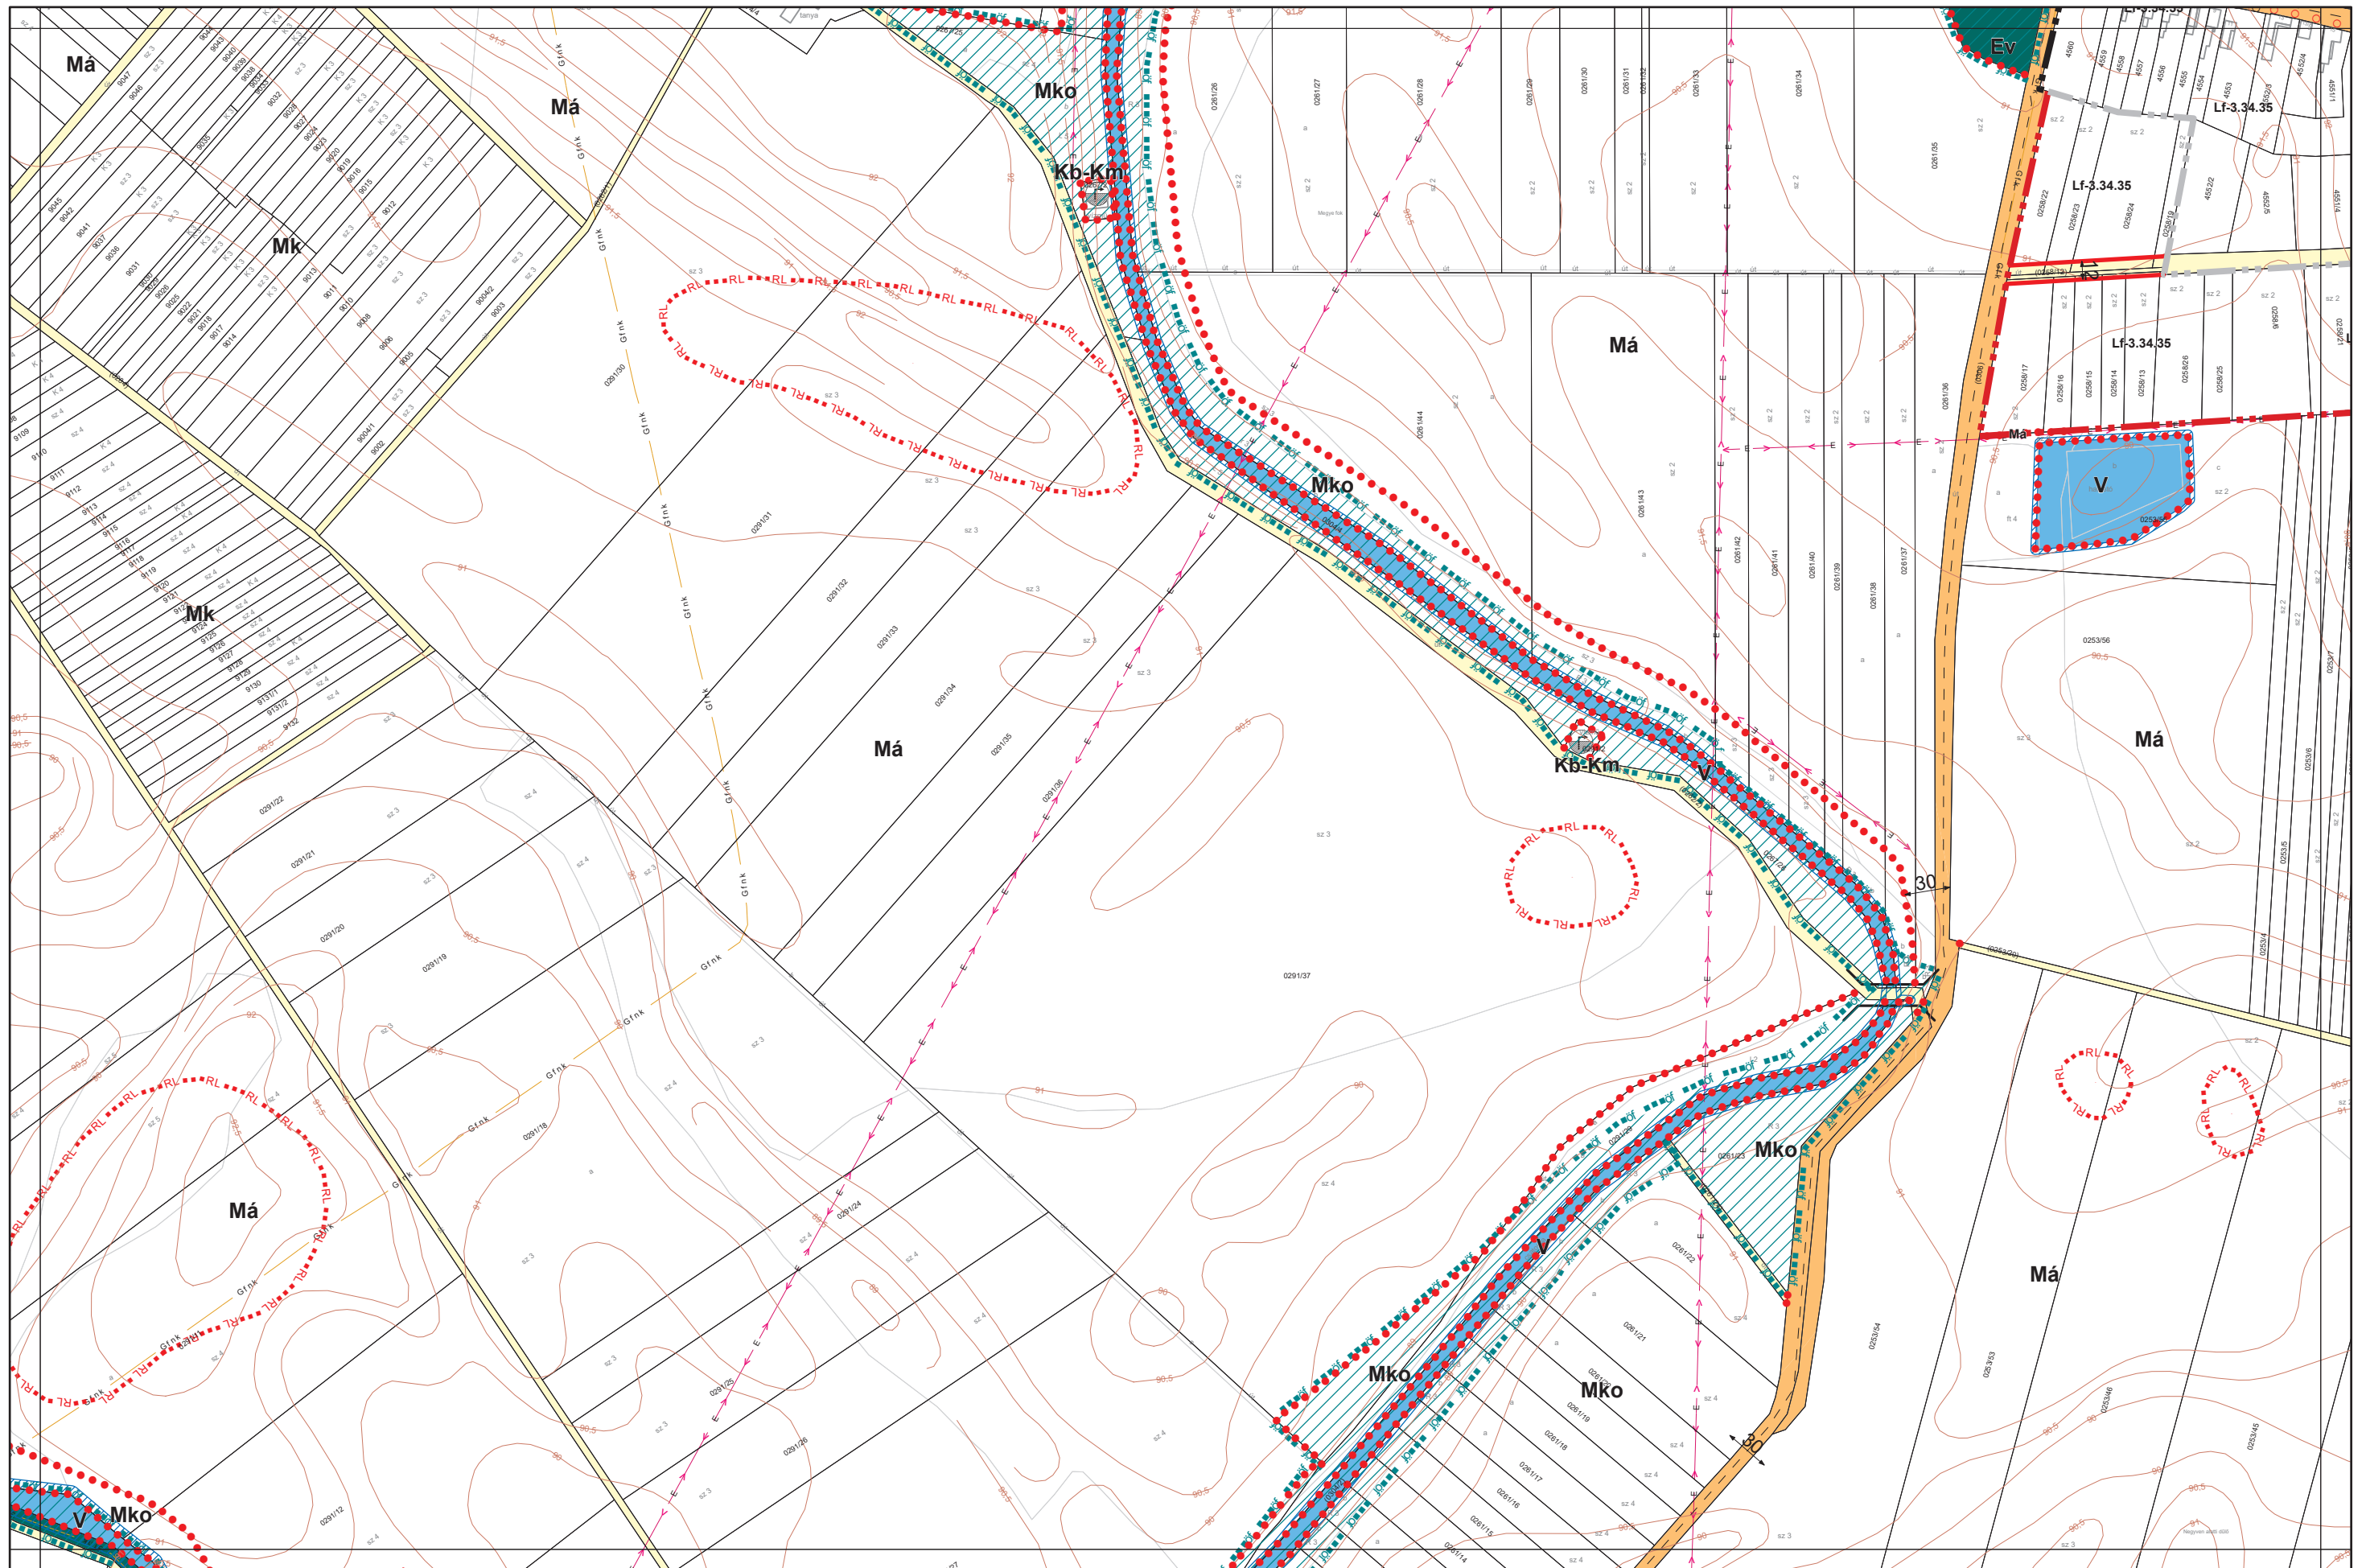

Foktó

Kalocsa Város Külterületi Szabályozási Terve M = 1:4000

Készült az állami alapadatszolgáltatás felhasználásával. Adatszolgáltatás sorszáma: 481

Kalocsa Város Külterületi Szabályozási Terve M = 1:4000

Készült az állami alapadatszolgáltatás felhasználásával. Adatszolgáltatás sorszáma: 481

Foktó

Kalocsa Város Külterületi Szabályozási Terve M = 1:4000

25
30 31 32
37

Készült az állami alapadatszolgáltatás felhasználásával. Adatszolgáltatás sorszáma: 481

Kalocsa Város Külterületi Szabályozási Terve M = 1:4000

0 100 200 400 m

26
32
33
38

Készült az állami alapadatszolgáltatás felhasználásával. Adatszolgáltatás sorszáma: 481