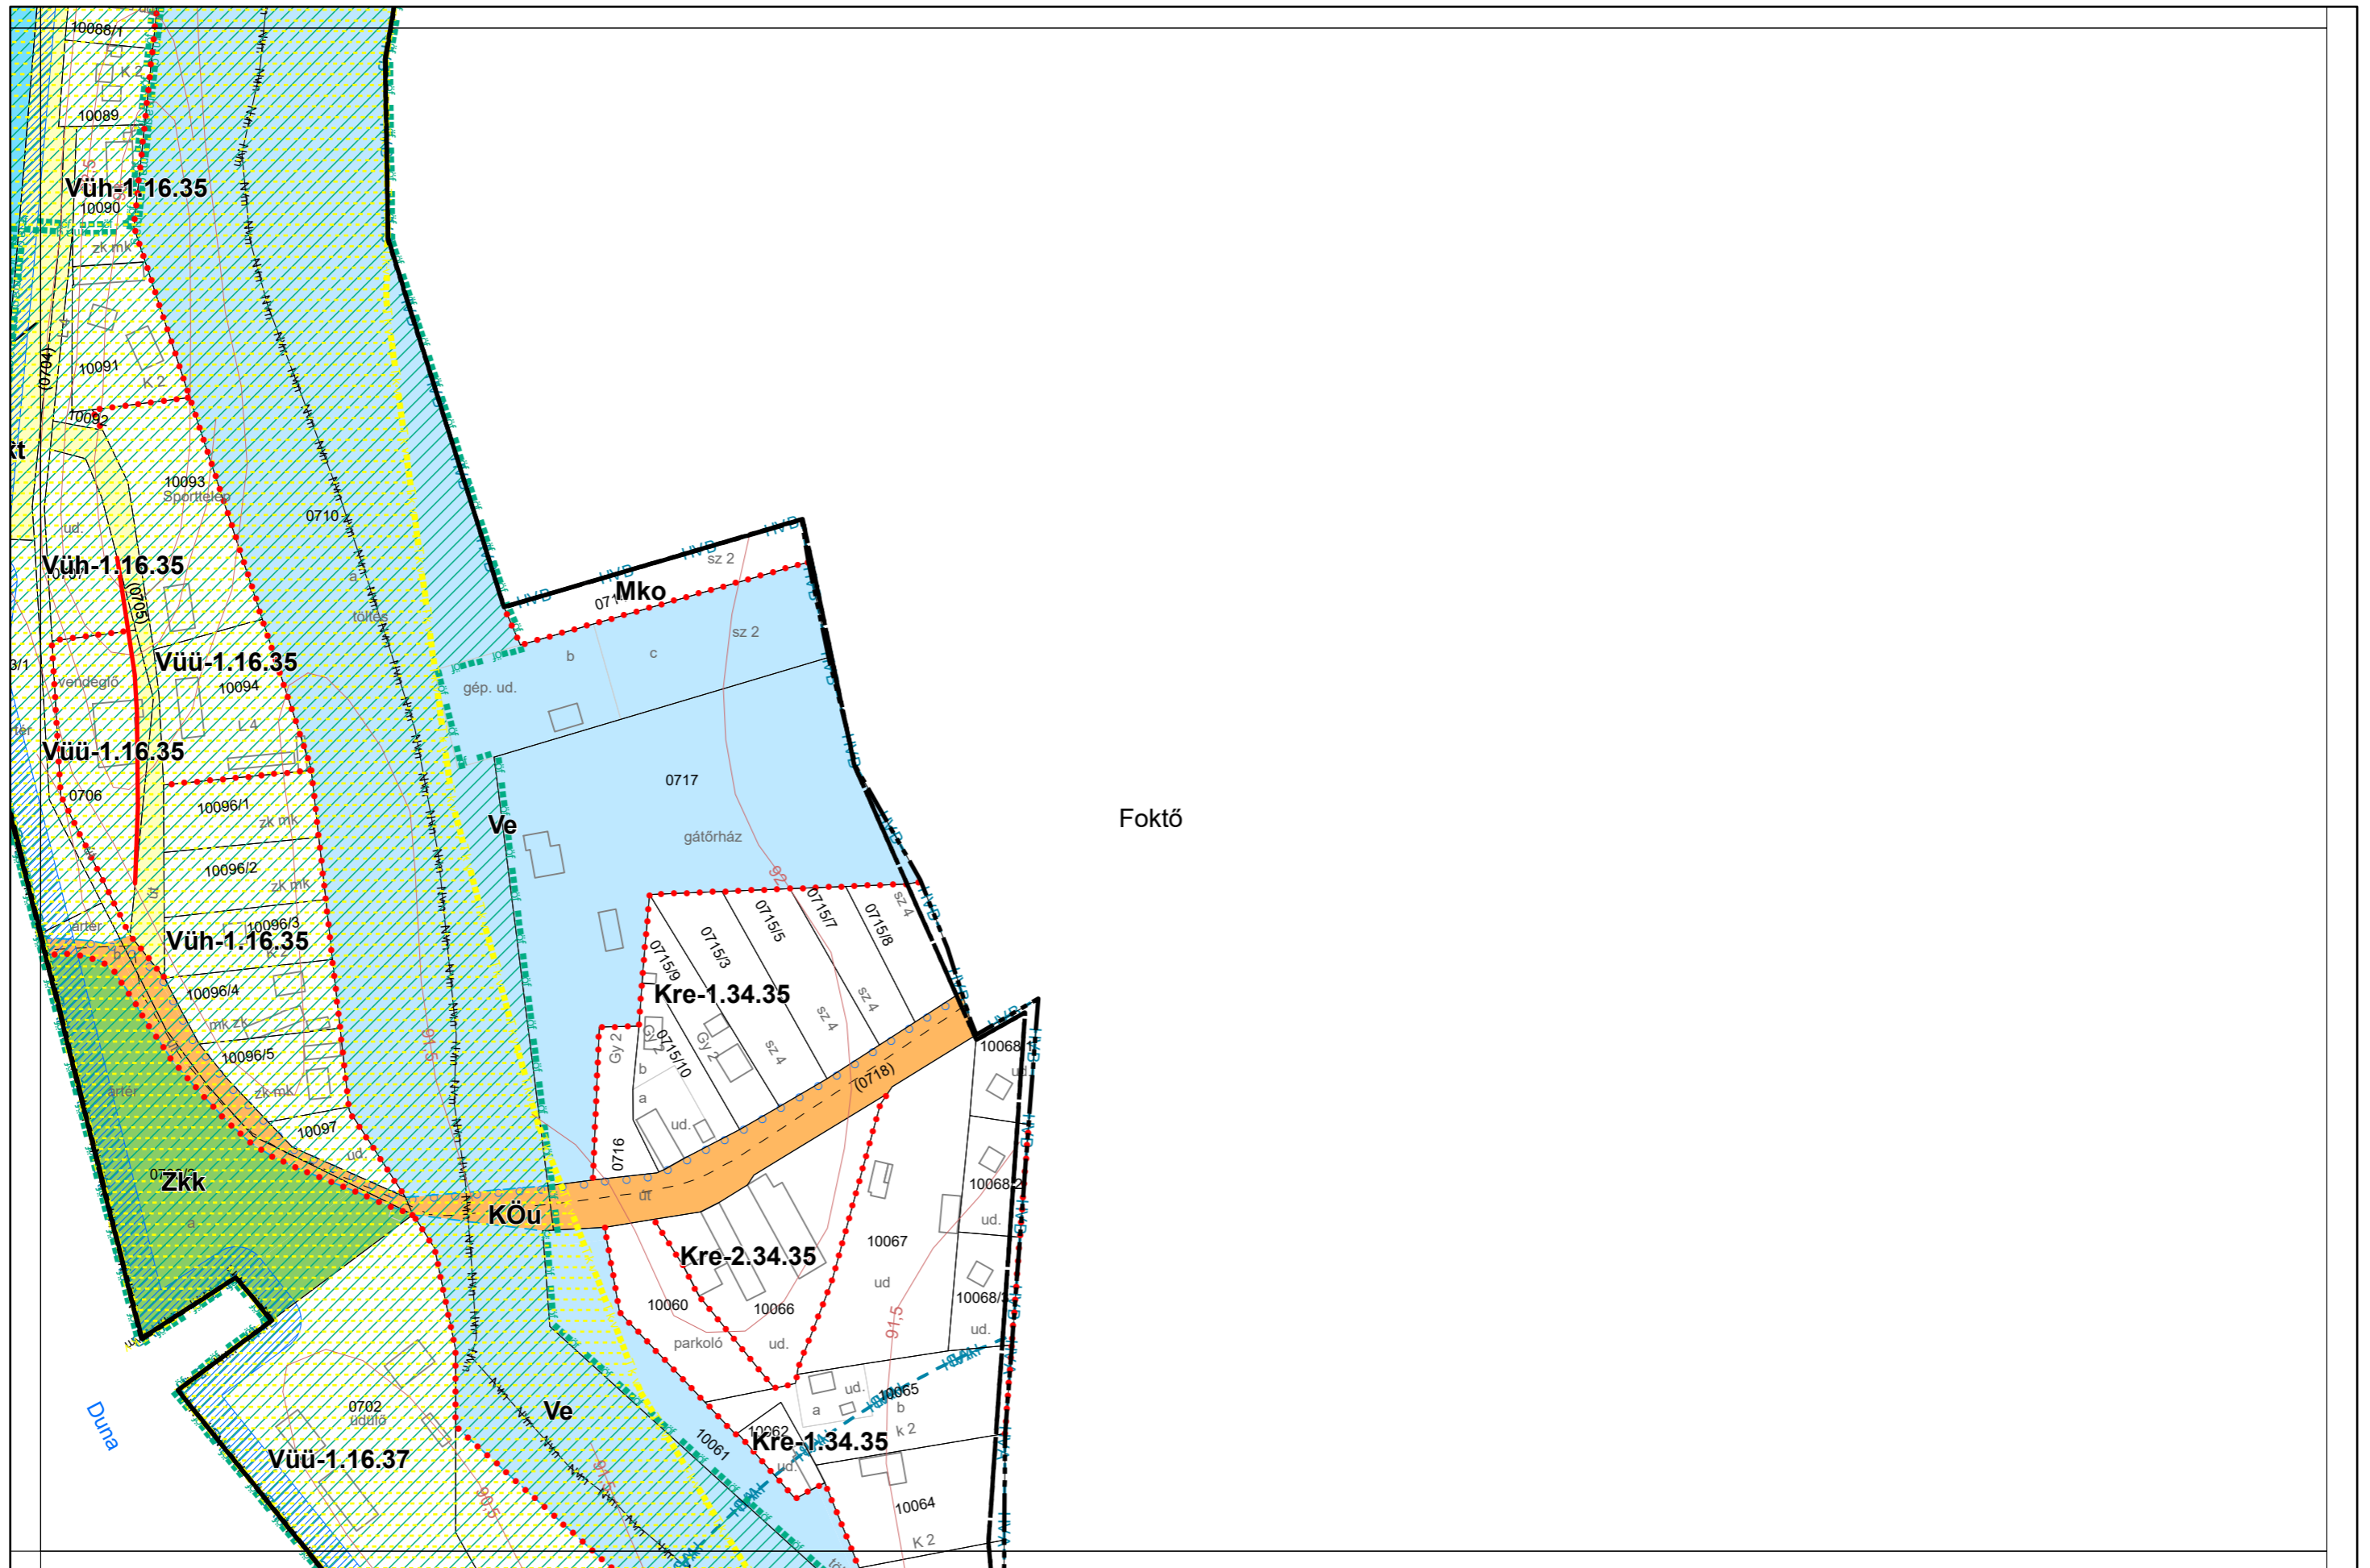

Kalocsa Város Külterületi Szabályozási Terve M = 1:4000

Készült az állami alapadatszolgáltatás felhasználásával. Adatszolgáltatás sorszáma: 481

Kalocsa Város Külterületi Szabályozási Terve M = 1:4000

Készült az állami alapadatszolgáltatás felhasználásával. Adatszolgáltatás sorszáma: 481

Kalocsa Város Külterületi Szabályozási Terve M = 1:4000

Foktó

Kalocsa Város Külterületi Szabályozási Terve M = 1:4000

0 100 200 400 m

26
32
33
38

Készült az állami alapadatszolgáltatás felhasználásával. Adatszolgáltatás sorszáma: 481

Homokmégy

Kalocsa Város Külterületi Szabályozási Terve M = 1:2000