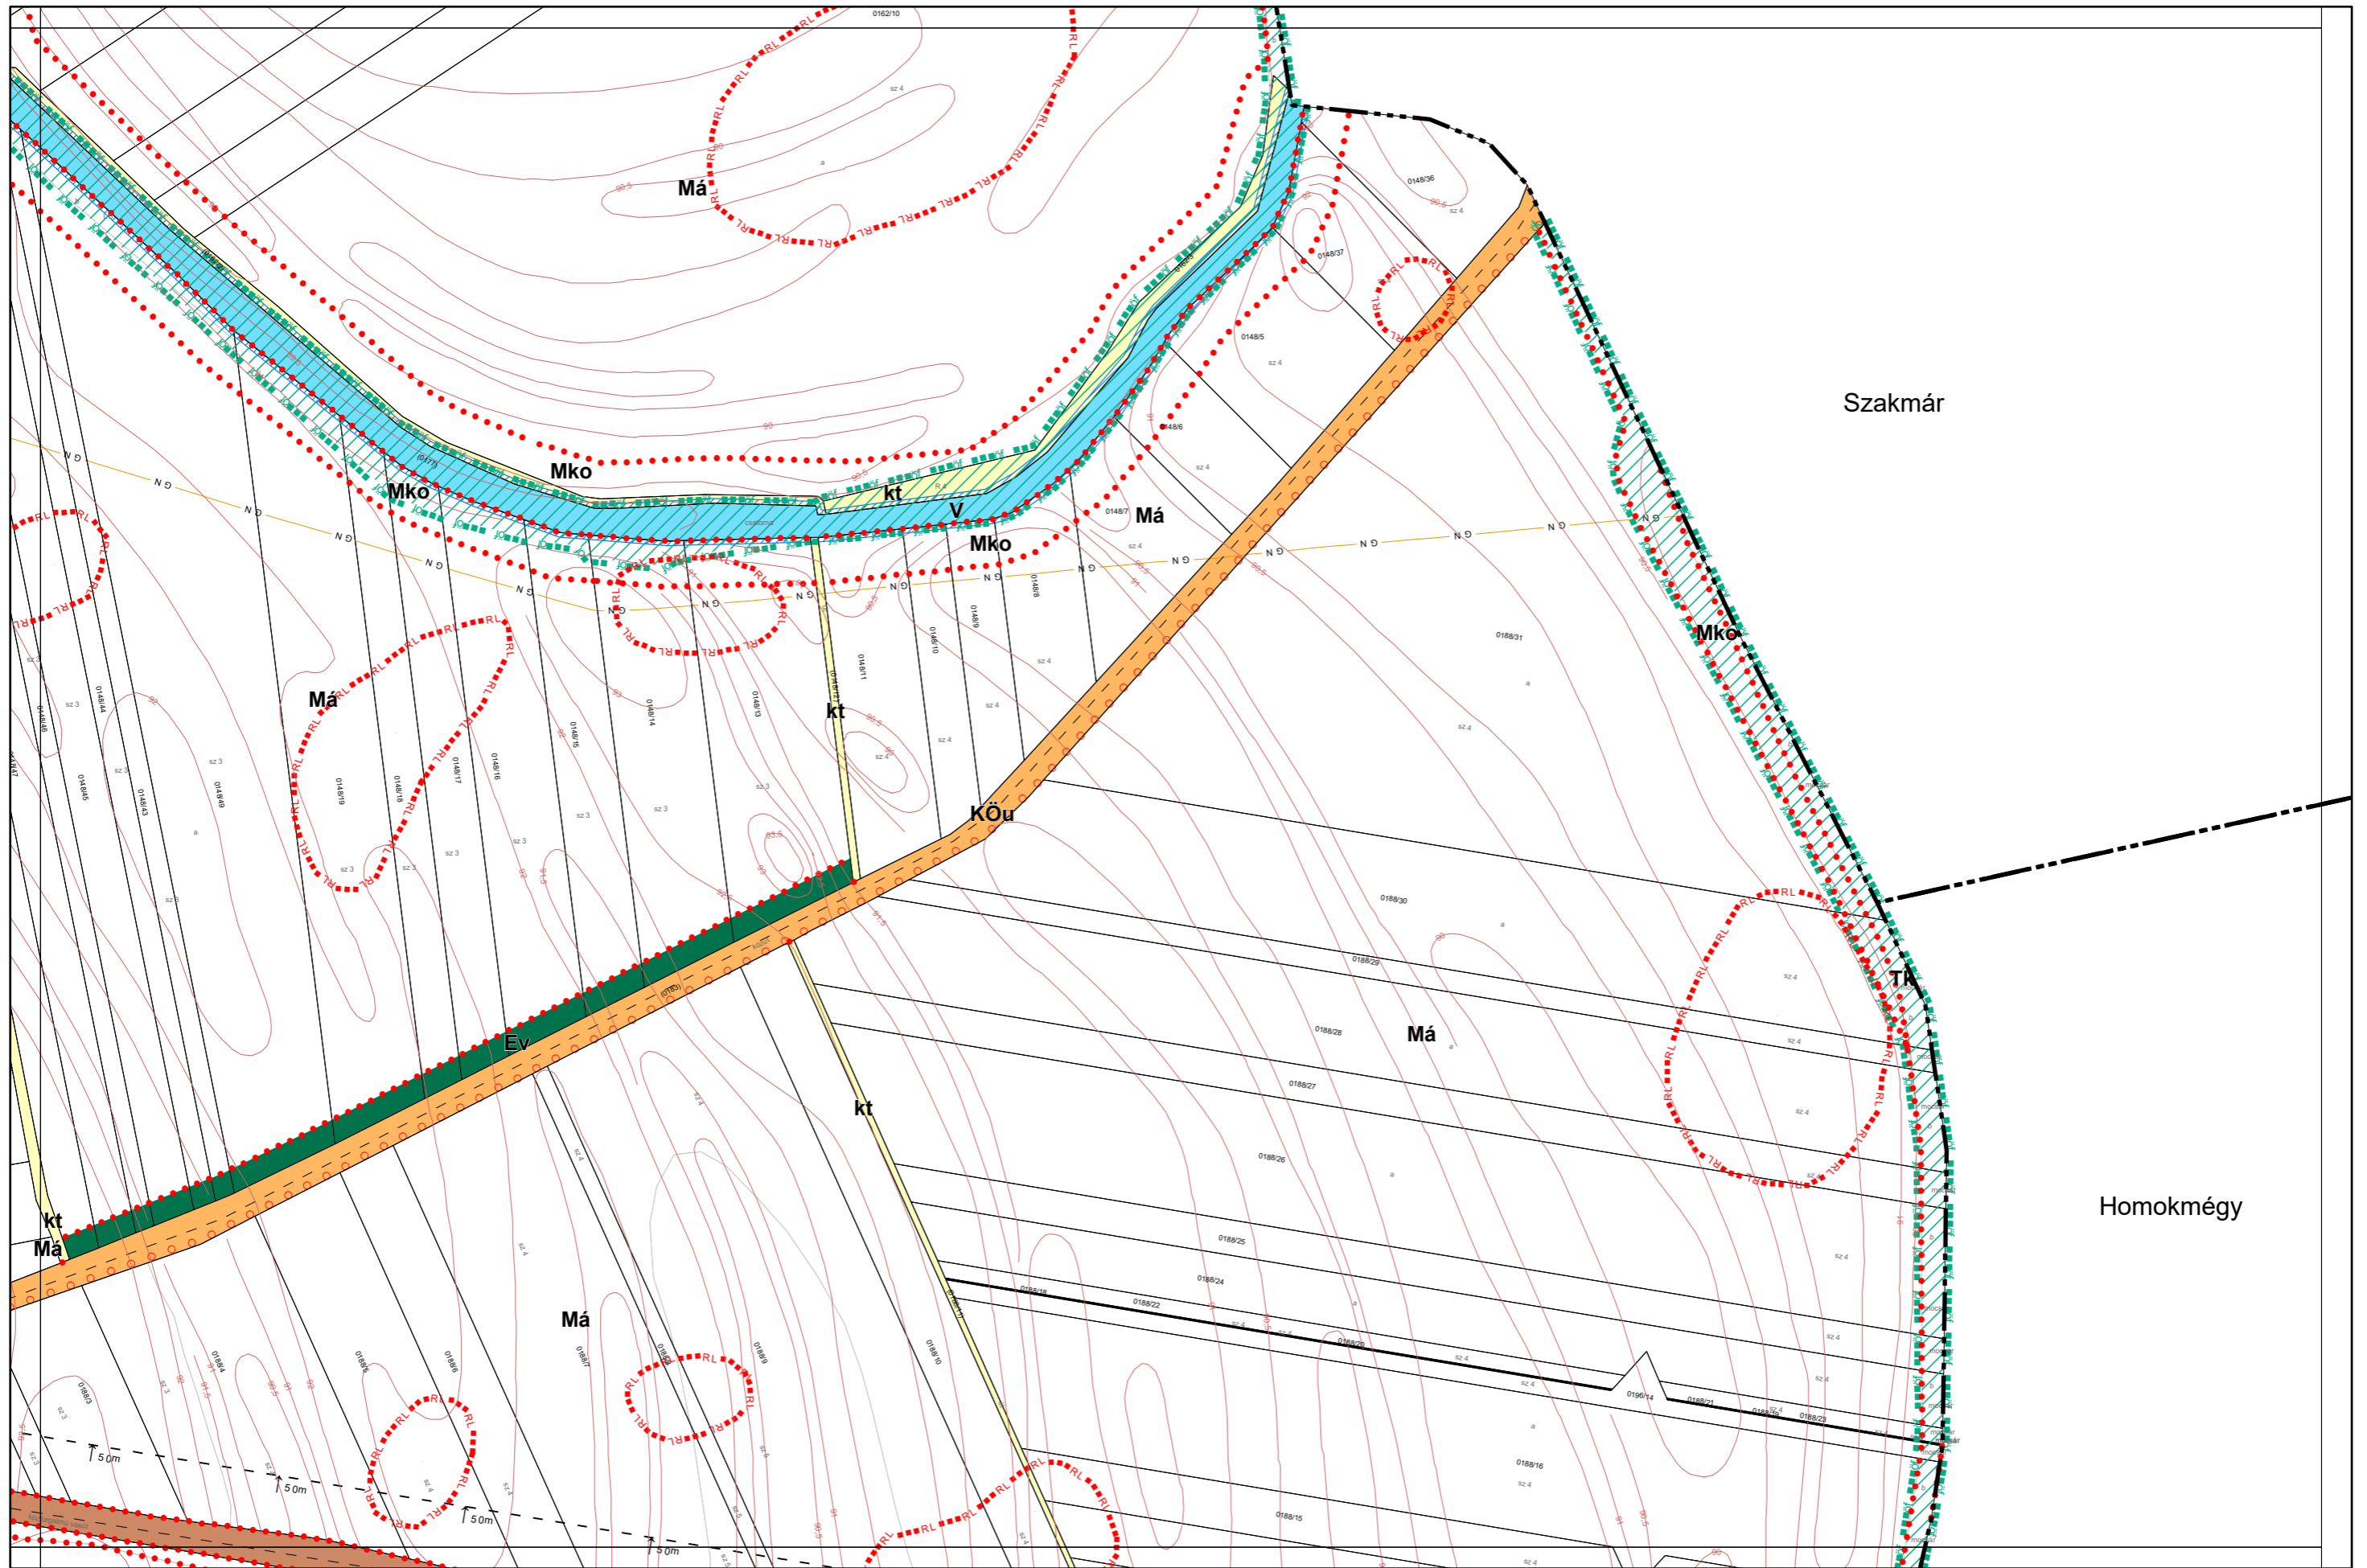

Kalocsa Város Külterületi Szabályozási Terve M = 1:4000

Készült az állami alapadatszolgáltatás felhasználásával. Adatszolgáltatás sorszáma: 481

Kalocsa Város Külterületi Szabályozási Terve M = 1:4000

Készült az állami alapadatszolgáltatás felhasználásával. Adatszolgáltatás sorszáma: 481

Kalocsa Város Külterületi Szabályozási Terve M = 1:4000

Foktó

Kalocsa Város Külterületi Szabályozási Terve M = 1:4000

0 100 200 400 m

26
32
33
38

Készült az állami alapadatszolgáltatás felhasználásával. Adatszolgáltatás sorszáma: 481

Homokmégy

Kalocsa Város Külterületi Szabályozási Terve M = 1:2000