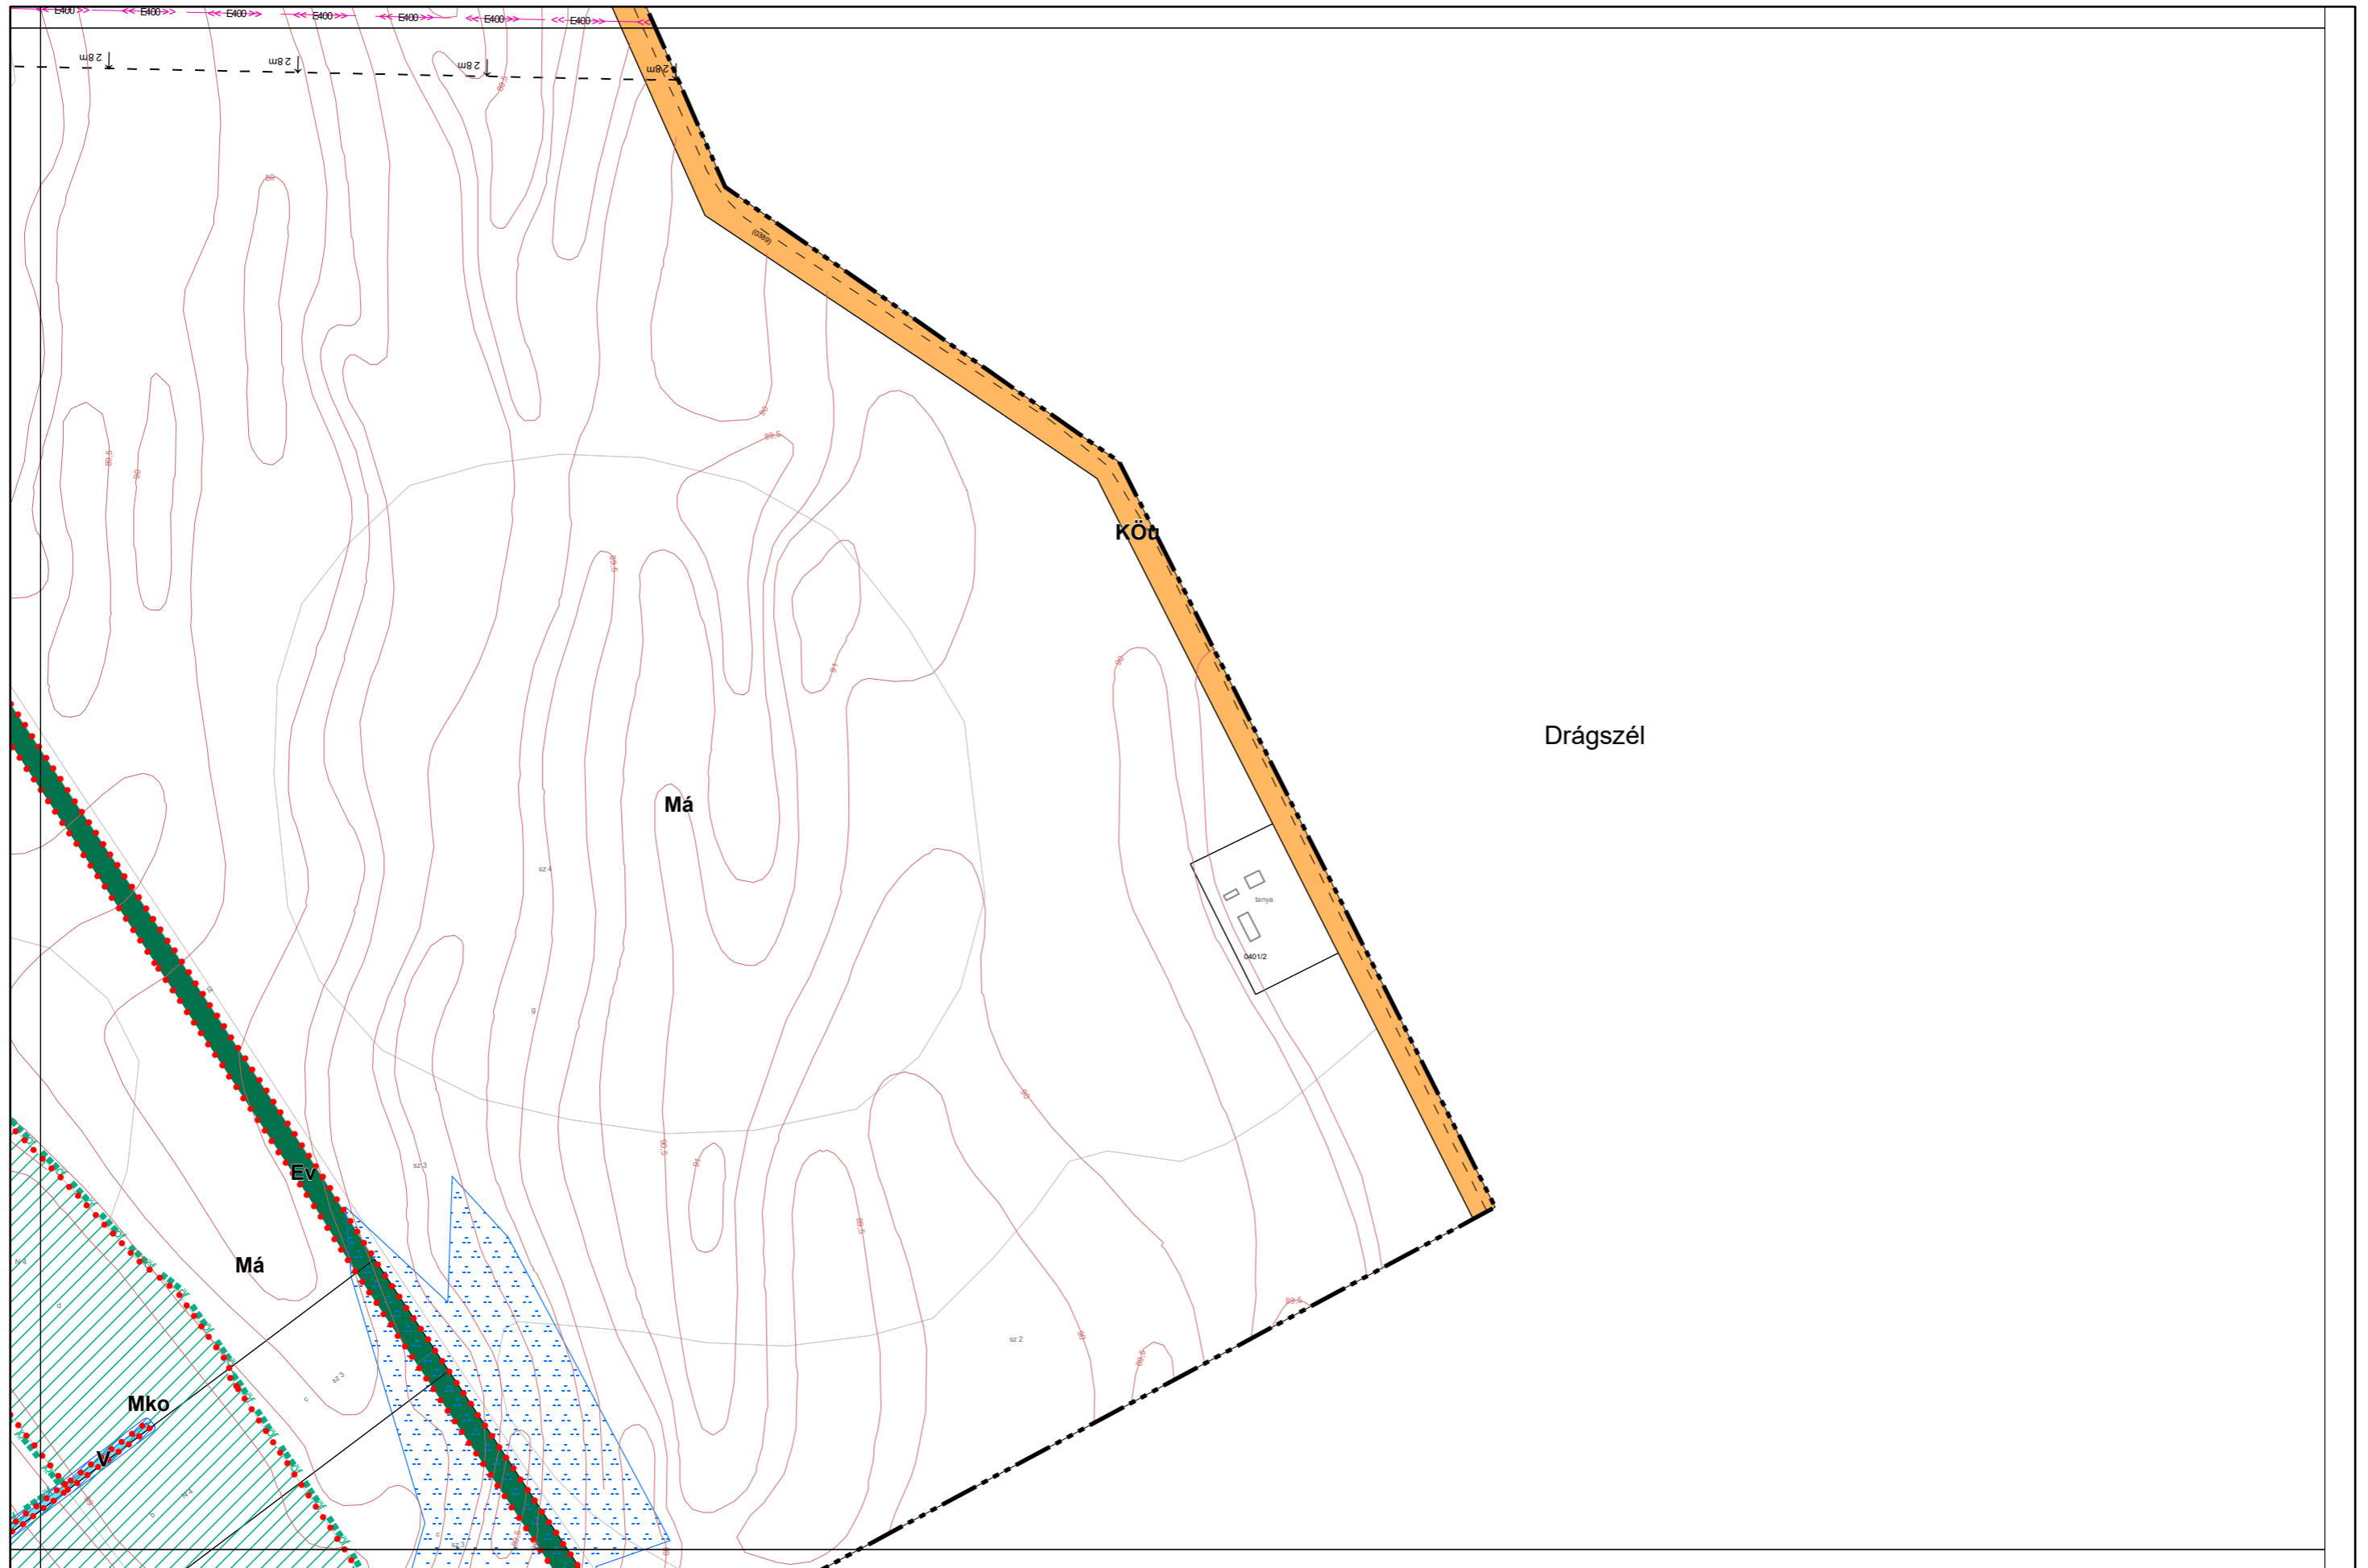

Kalocsa Város Külterületi Szabályozási Terve M = 1:4000

Készült az állami alapadatszolgáltatás felhasználásával. Adatszolgáltatás sorszáma: 481

Kalocsa Város Külterületi Szabályozási Terve M = 1:4000

Készült az állami alapadatszolgáltatás felhasználásával. Adatszolgáltatás sorszáma: 481

Kalocsa Város Külterületi Szabályozási Terve M = 1:4000

Foktó

Kalocsa Város Külterületi Szabályozási Terve M = 1:4000

0 100 200 400 m

26
32
33
38

Készült az állami alapadatszolgáltatás felhasználásával. Adatszolgáltatás sorszáma: 481

Homokmégy

Kalocsa Város Külterületi Szabályozási Terve M = 1:2000