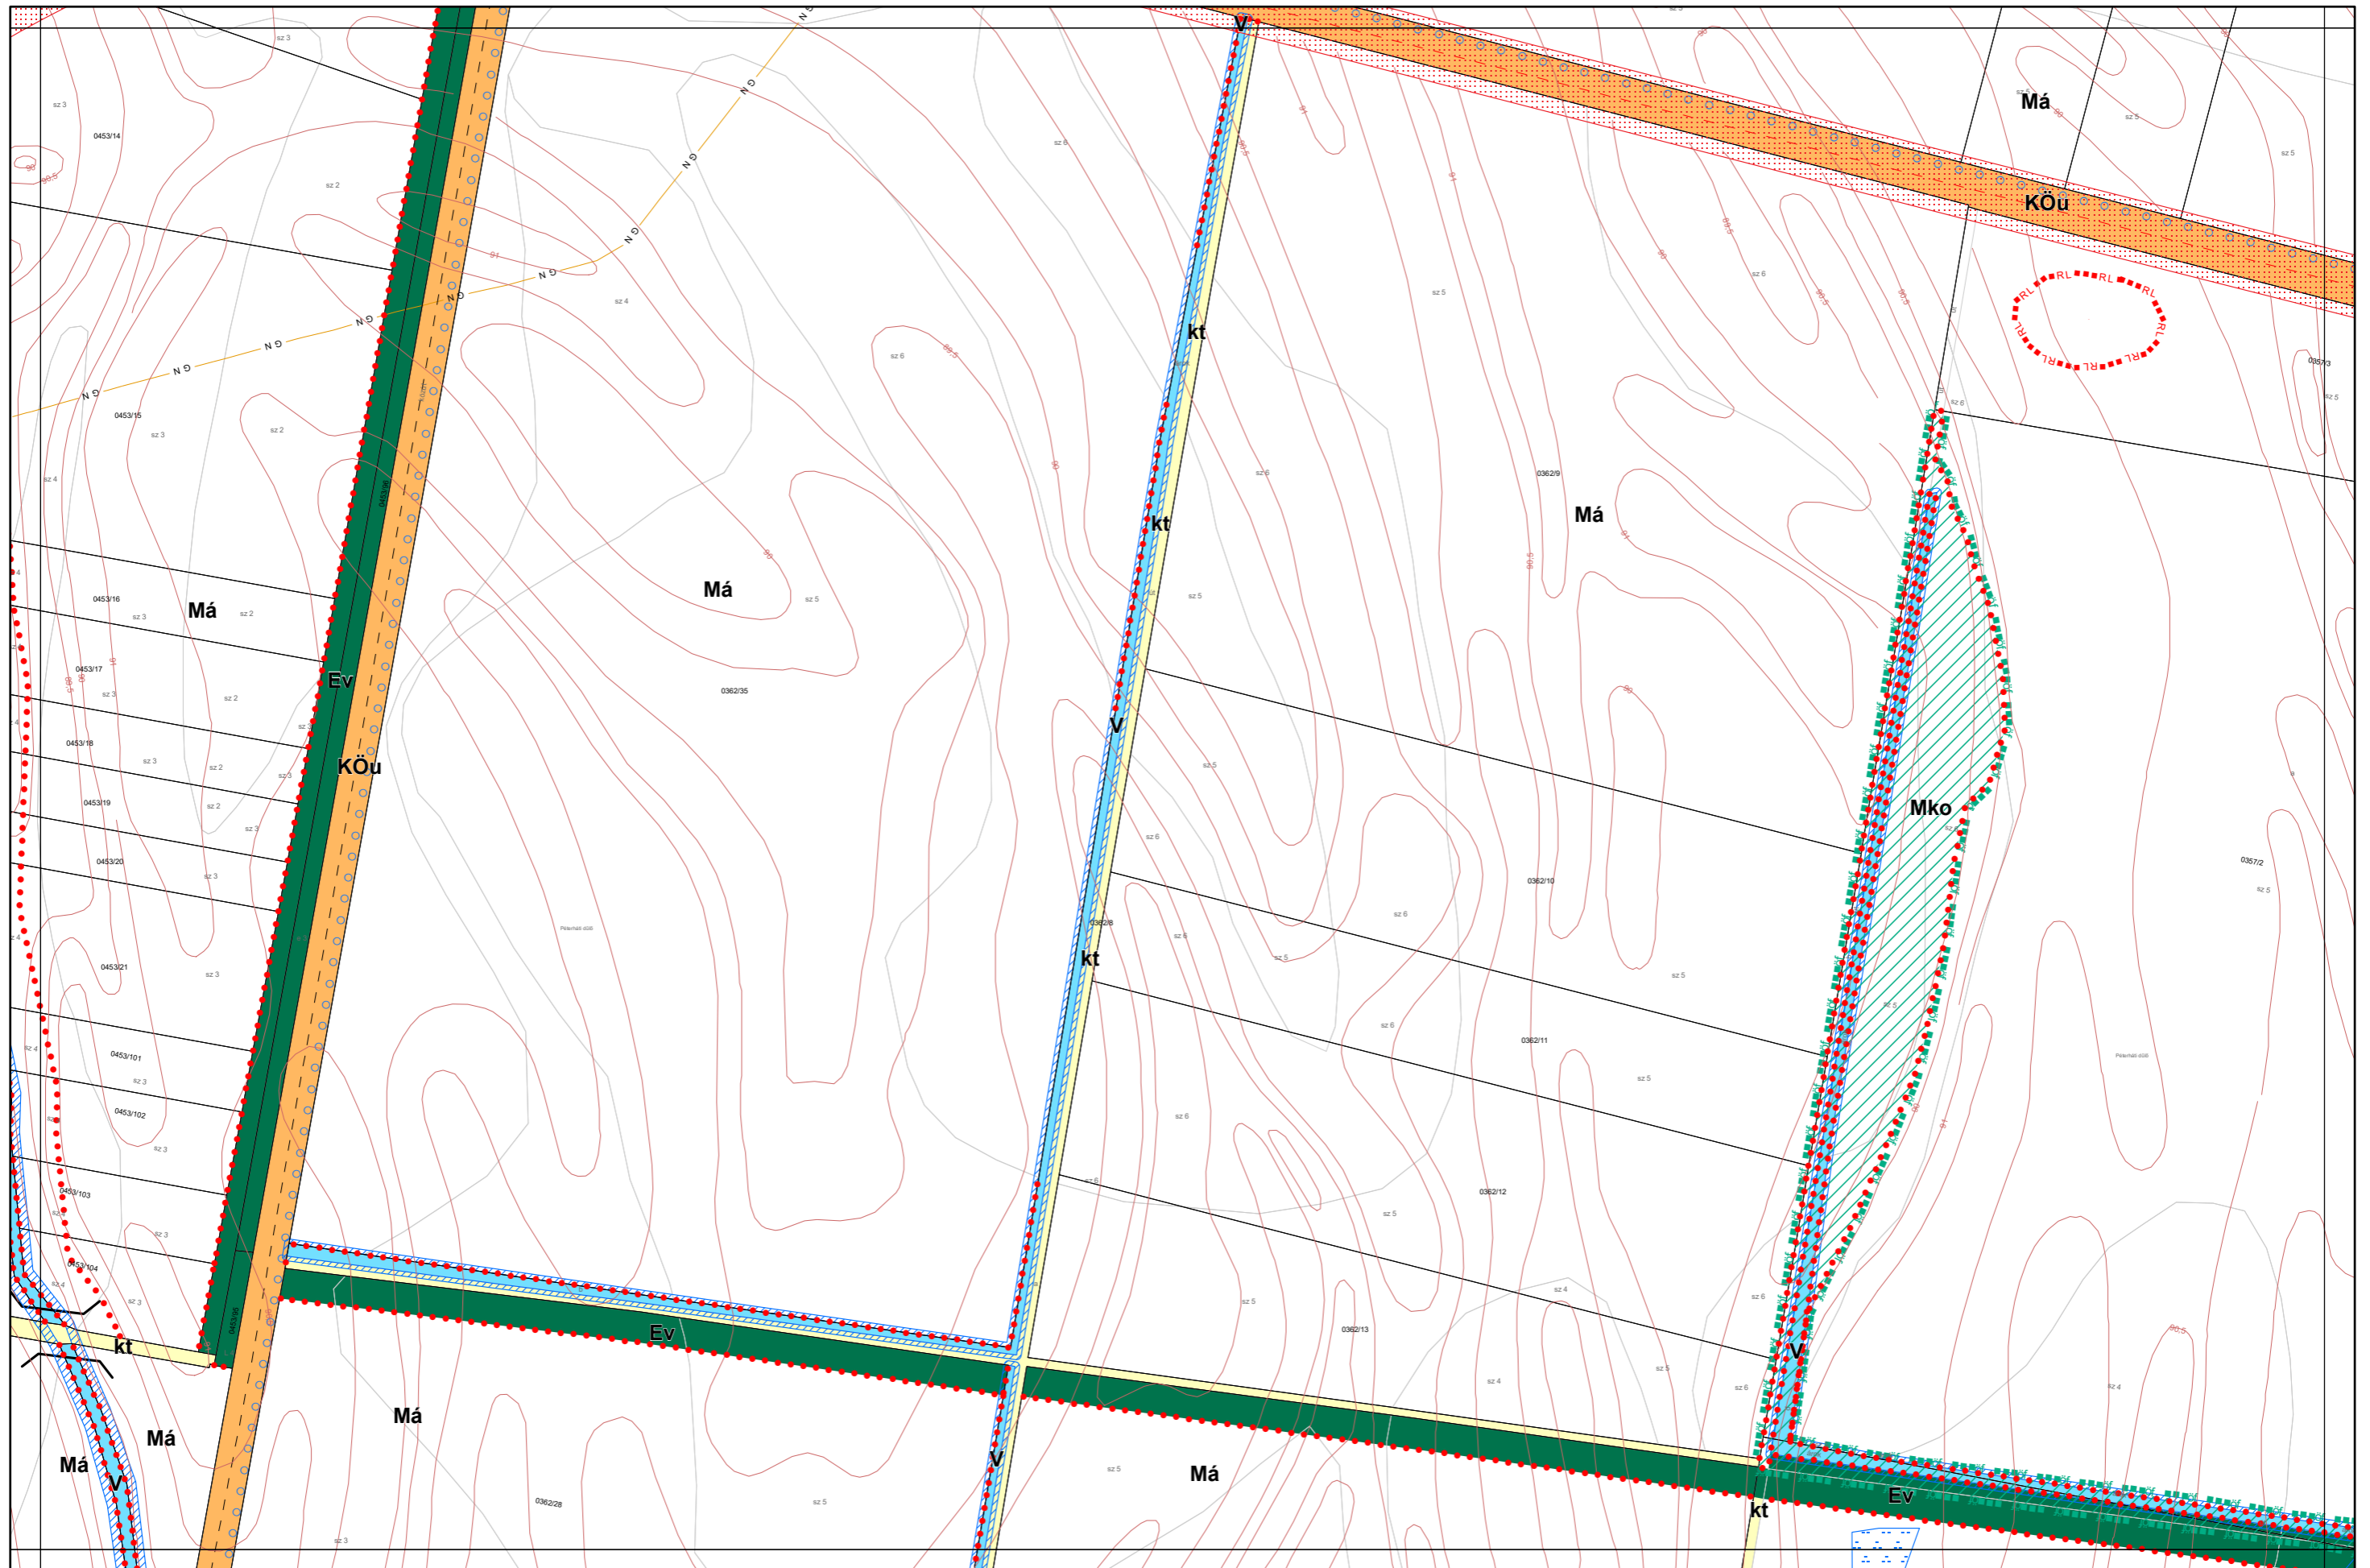

Kalocsa Város Külterületi Szabályozási Terve M = 1:4000

Készült az állami alapadatszolgáltatás felhasználásával. Adatszolgáltatás sorszáma: 481

Kalocsa Város Külterületi Szabályozási Terve M = 1:4000

Készült az állami alapadatszolgáltatás felhasználásával. Adatszolgáltatás sorszáma: 481

Kalocsa Város Külterületi Szabályozási Terve M = 1:4000

Foktó

Kalocsa Város Külterületi Szabályozási Terve M = 1:4000

0 100 200 400 m

26
32
33
38

Készült az állami alapadatszolgáltatás felhasználásával. Adatszolgáltatás sorszáma: 481

Homokmégy

Kalocsa Város Külterületi Szabályozási Terve M = 1:2000