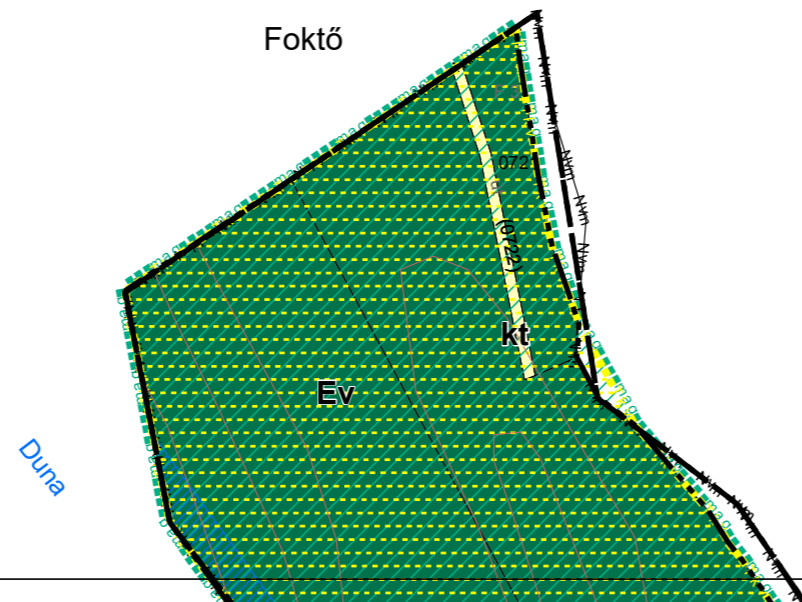

Kalocsa Város Külterületi Szabályozási Terve M = 1:4000

Foktó

Kalocsa Város Külterületi Szabályozási Terve M = 1:4000

0 100 200 400 m

26
32
33
38

Készült az állami alapadatszolgáltatás felhasználásával. Adatszolgáltatás sorszáma: 481

Homokmégy

Kalocsa Város Külterületi Szabályozási Terve M = 1:2000