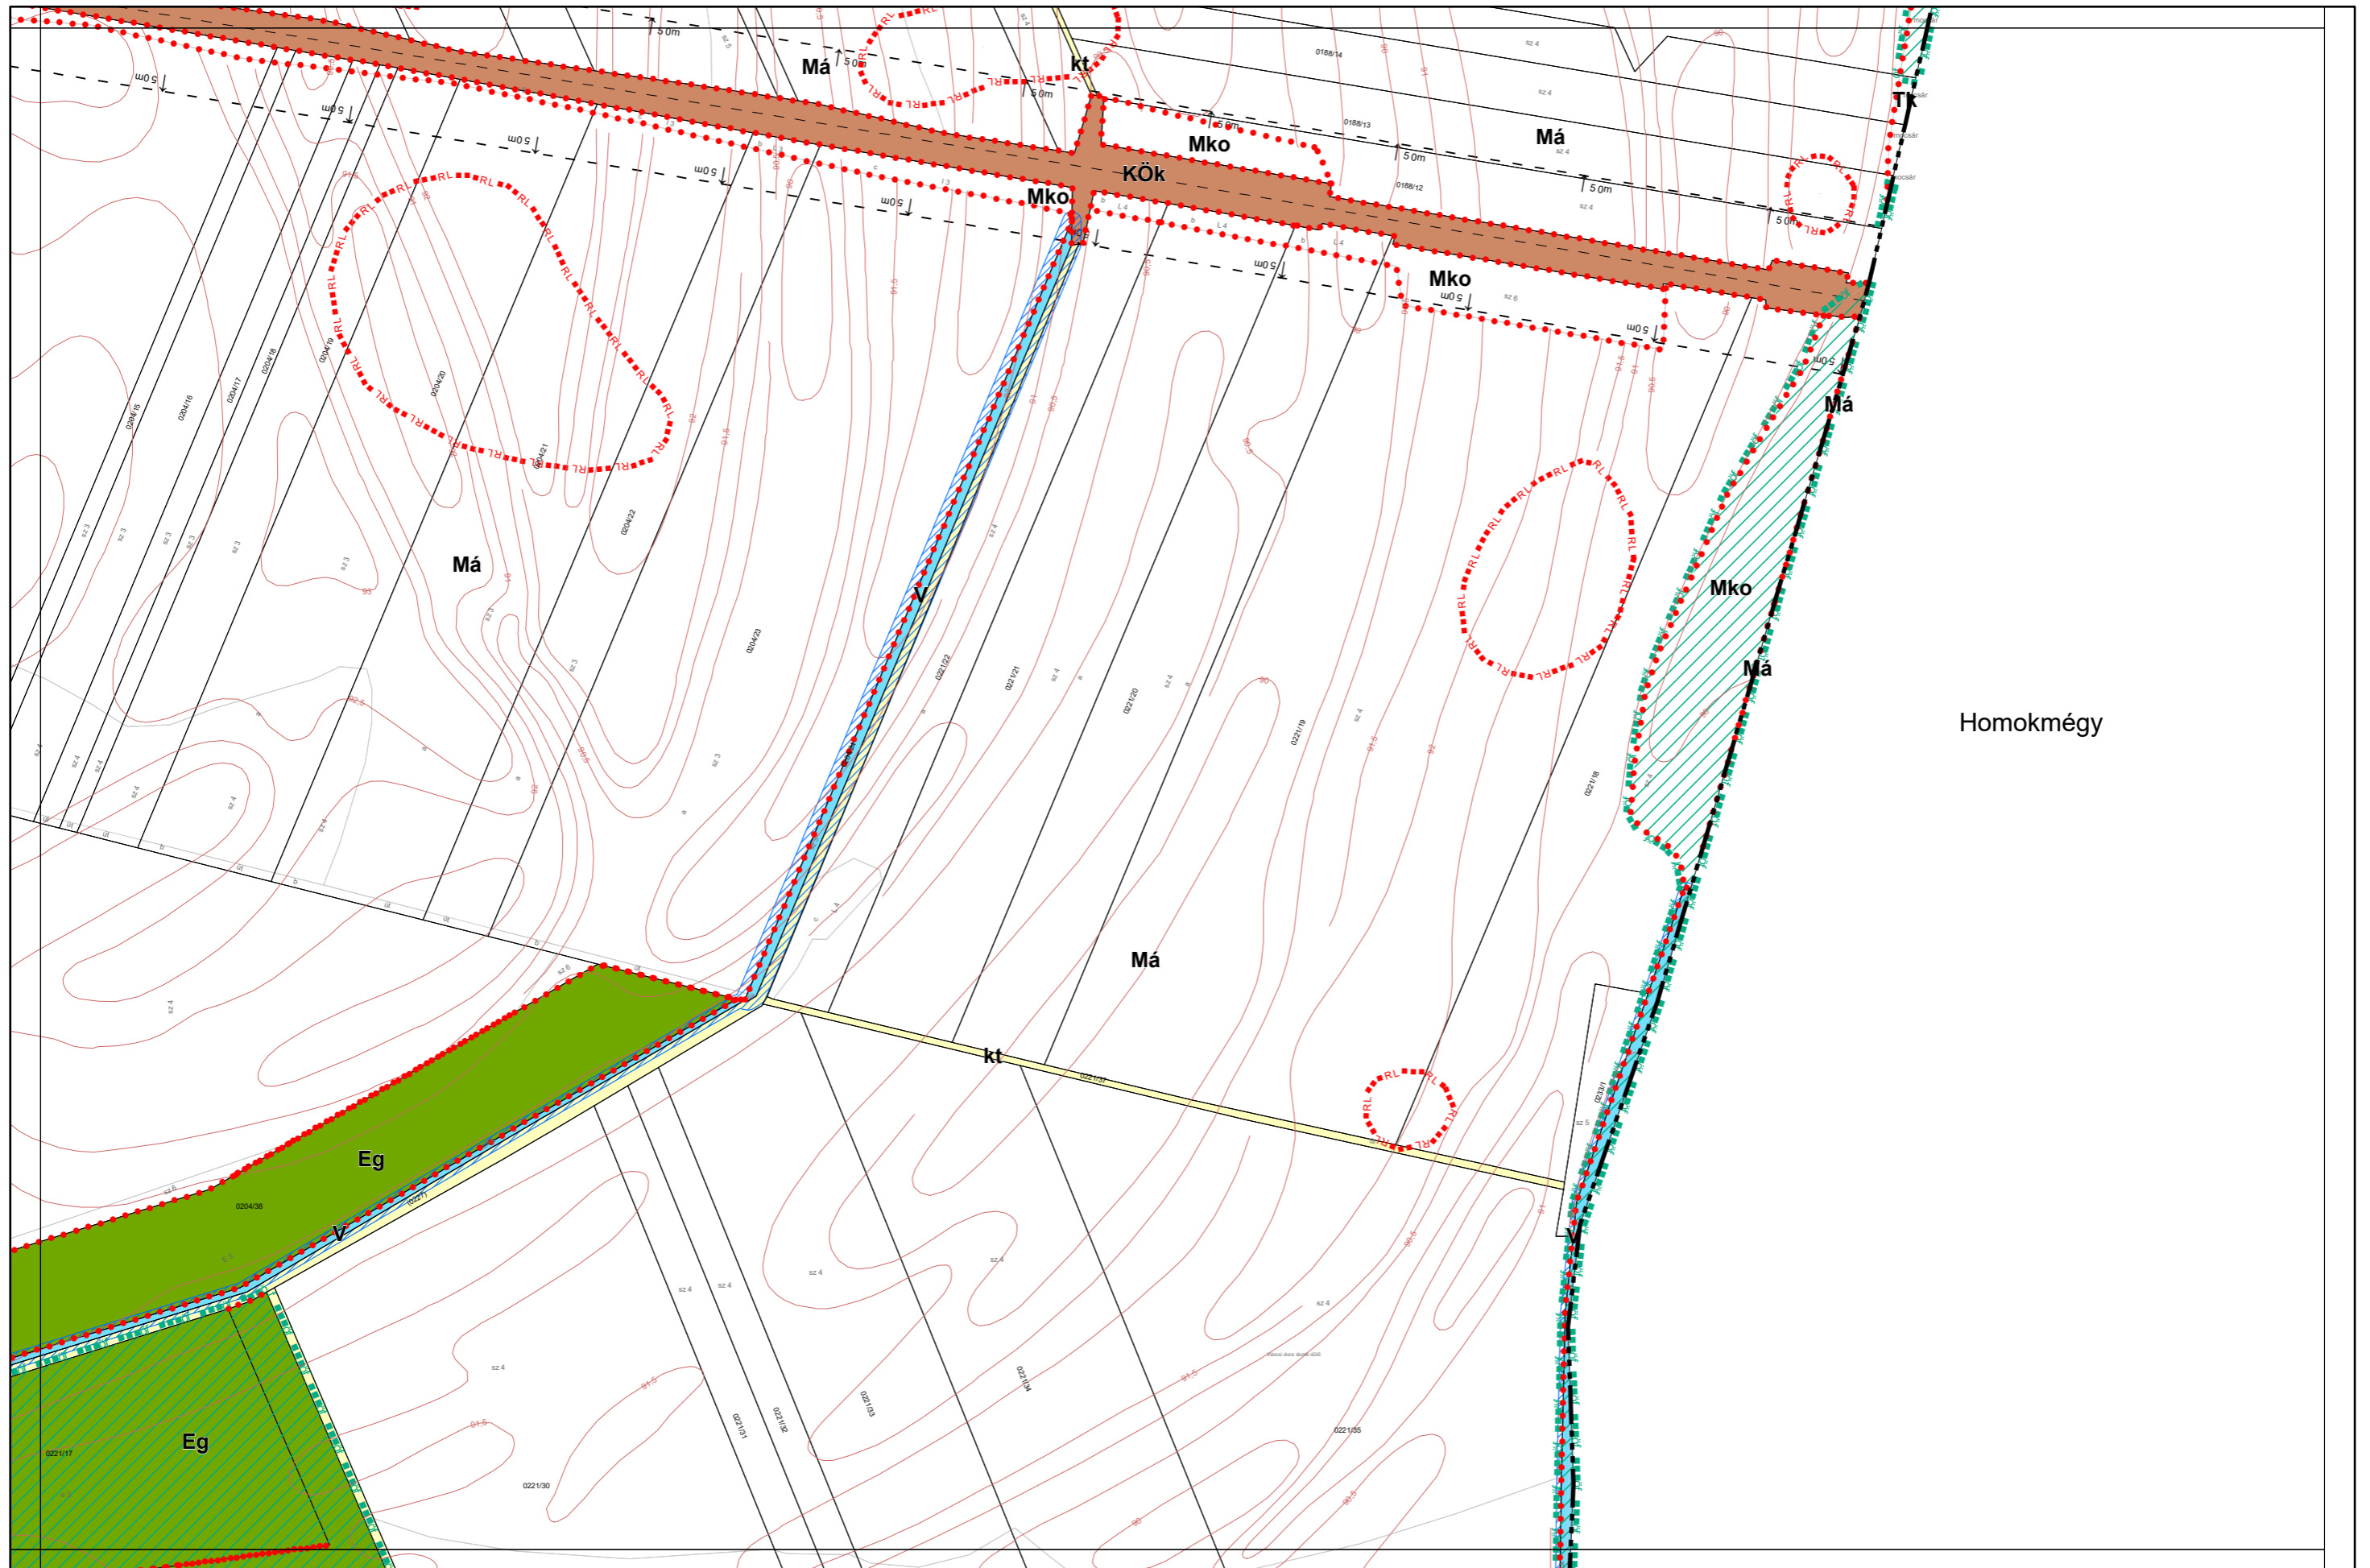

Kalocsa Város Külterületi Szabályozási Terve M = 1:4000

Készült az állami alapadatszolgáltatás felhasználásával. Adatszolgáltatás sorszáma: 481

Kalocsa Város Külterületi Szabályozási Terve M = 1:4000

Készült az állami alapadatszolgáltatás felhasználásával. Adatszolgáltatás sorszáma: 481

Kalocsa Város Külterületi Szabályozási Terve M = 1:4000

Foktó

Kalocsa Város Külterületi Szabályozási Terve M = 1:4000

0 100 200 400 m

26
32
33
38

Készült az állami alapadatszolgáltatás felhasználásával. Adatszolgáltatás sorszáma: 481

Homokmégy

Kalocsa Város Külterületi Szabályozási Terve M = 1:2000