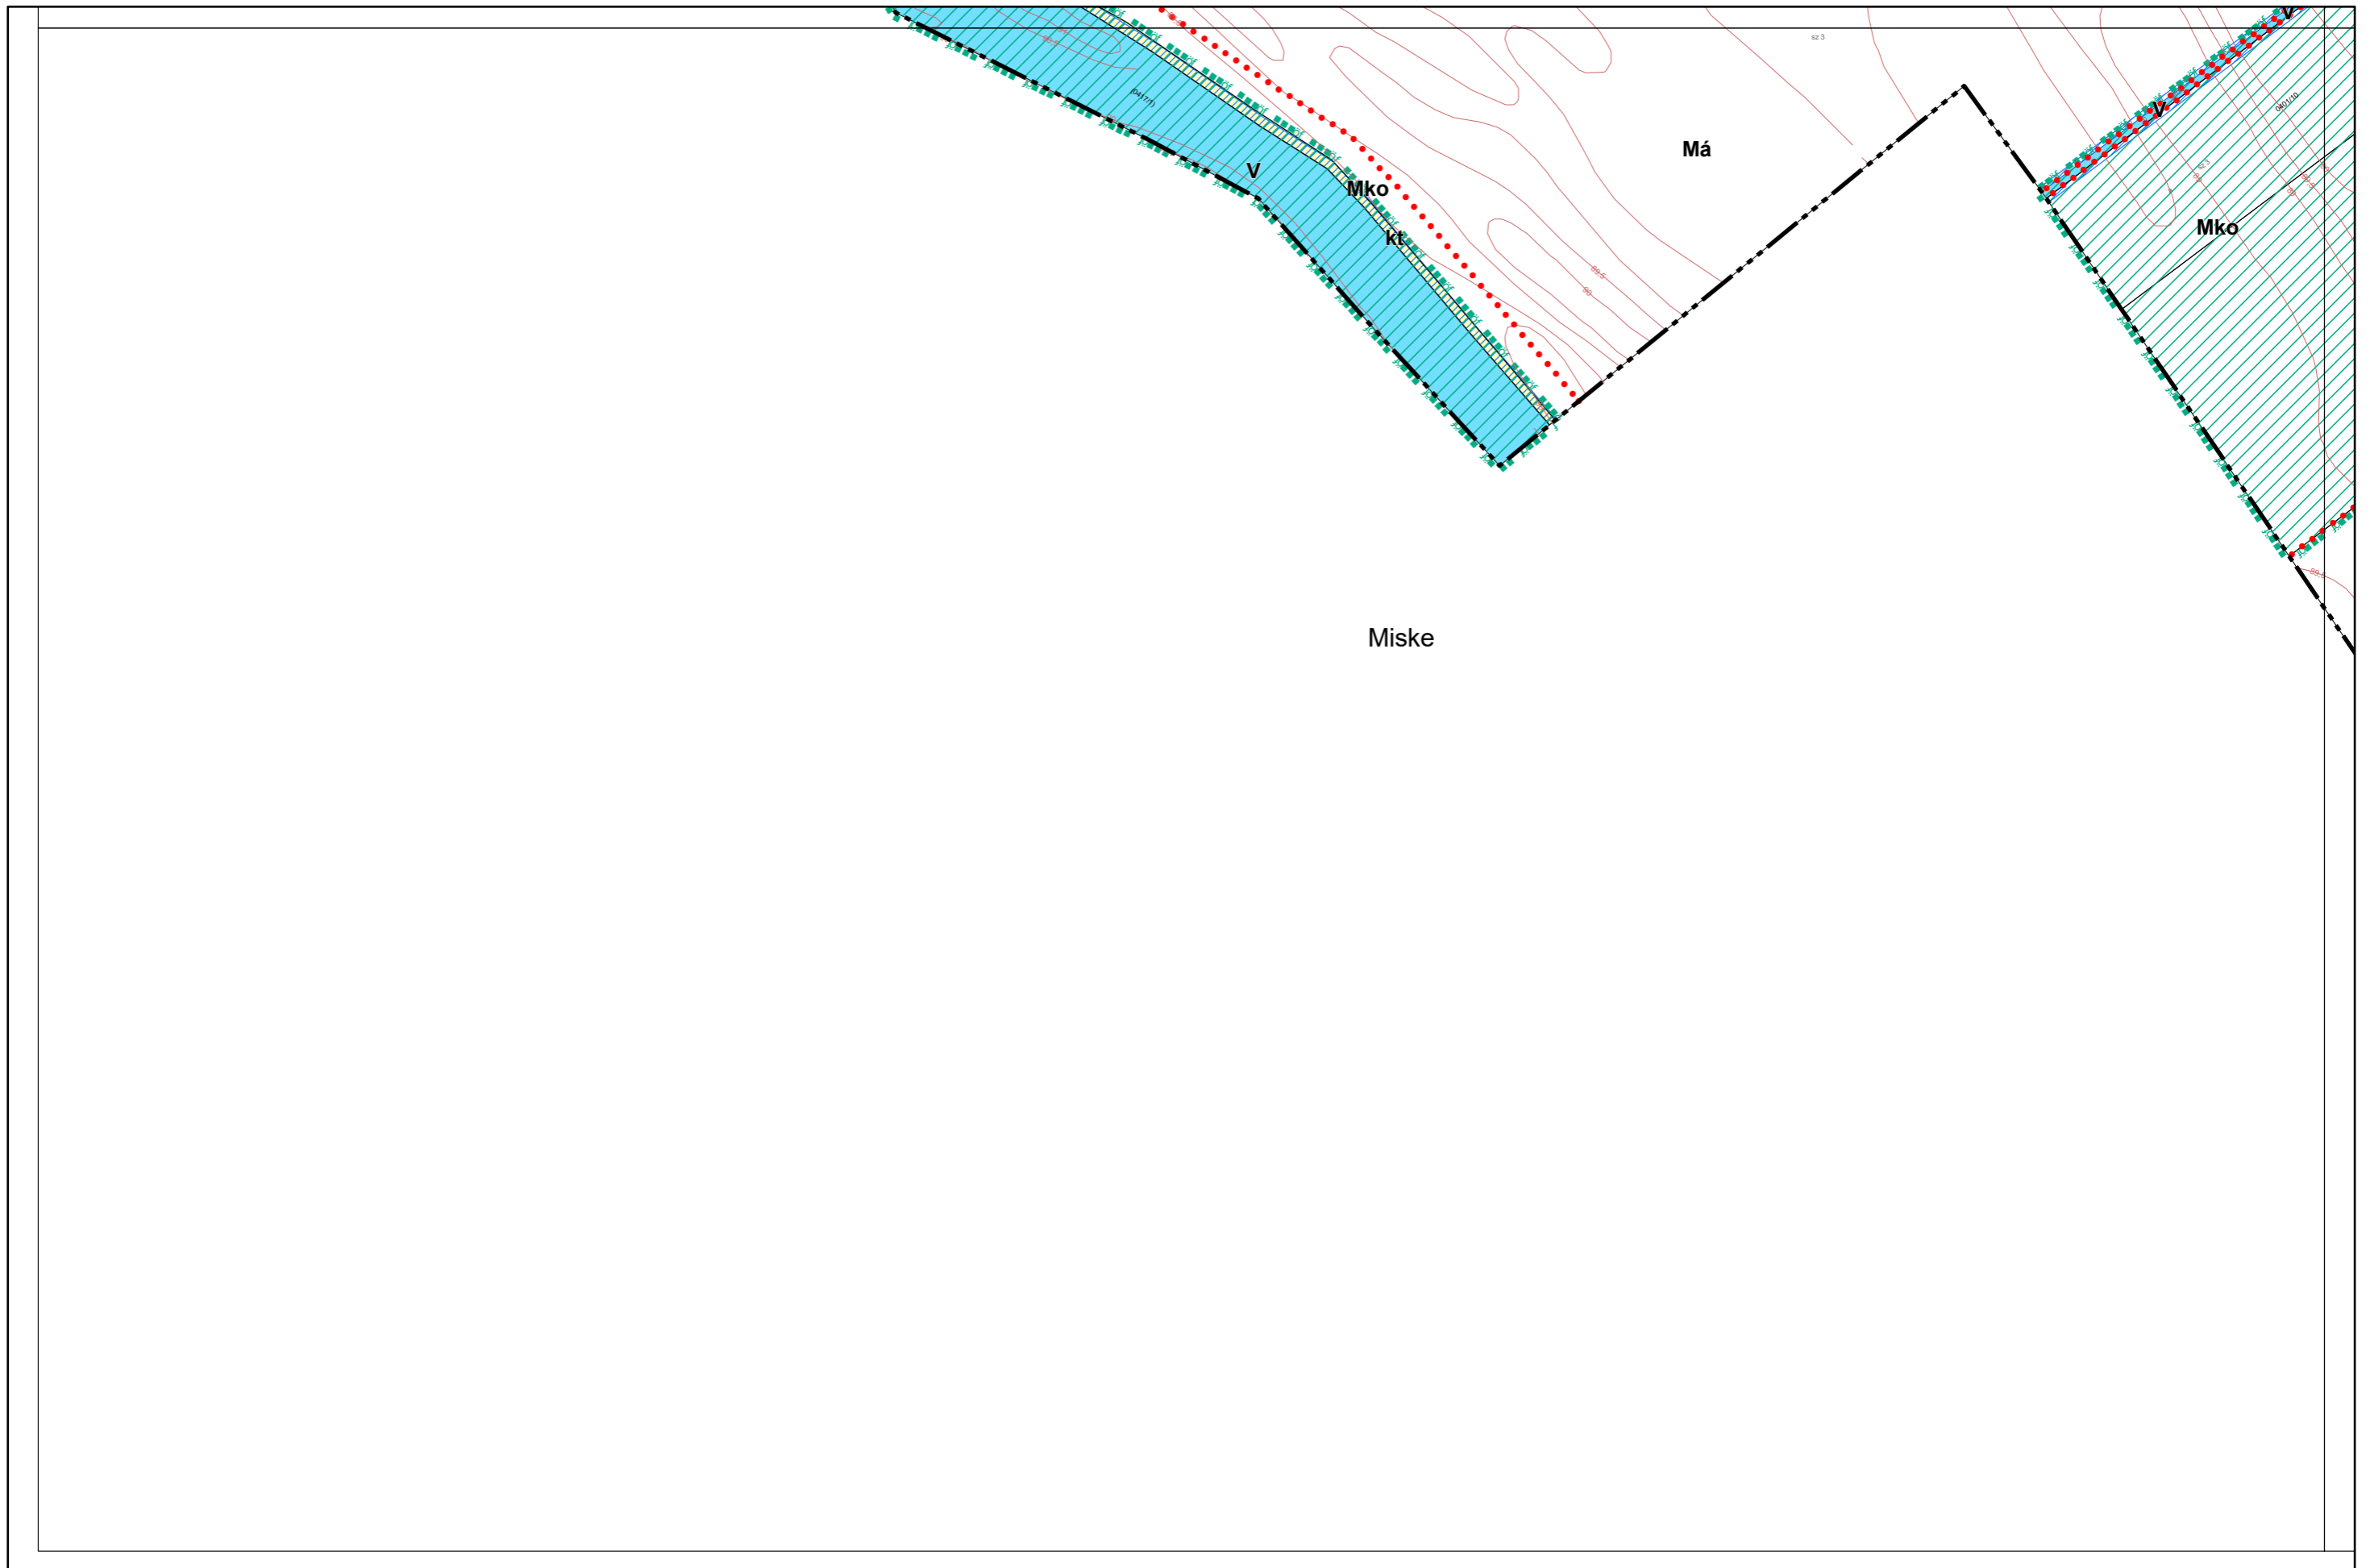

Kalocsa Város Külterületi Szabályozási Terve M = 1:4000

Készült az állami alapadatszolgáltatás felhasználásával. Adatszolgáltatás sorszáma: 481

Kalocsa Város Külterületi Szabályozási Terve M = 1:4000

Készült az állami alapadatszolgáltatás felhasználásával. Adatszolgáltatás sorszáma: 481

Kalocsa Város Külterületi Szabályozási Terve M = 1:4000

Foktó

Kalocsa Város Külterületi Szabályozási Terve M = 1:4000

0 100 200 400 m

26
32
33
38

Készült az állami alapadatszolgáltatás felhasználásával. Adatszolgáltatás sorszáma: 481

Homokmégy

Kalocsa Város Külterületi Szabályozási Terve M = 1:2000