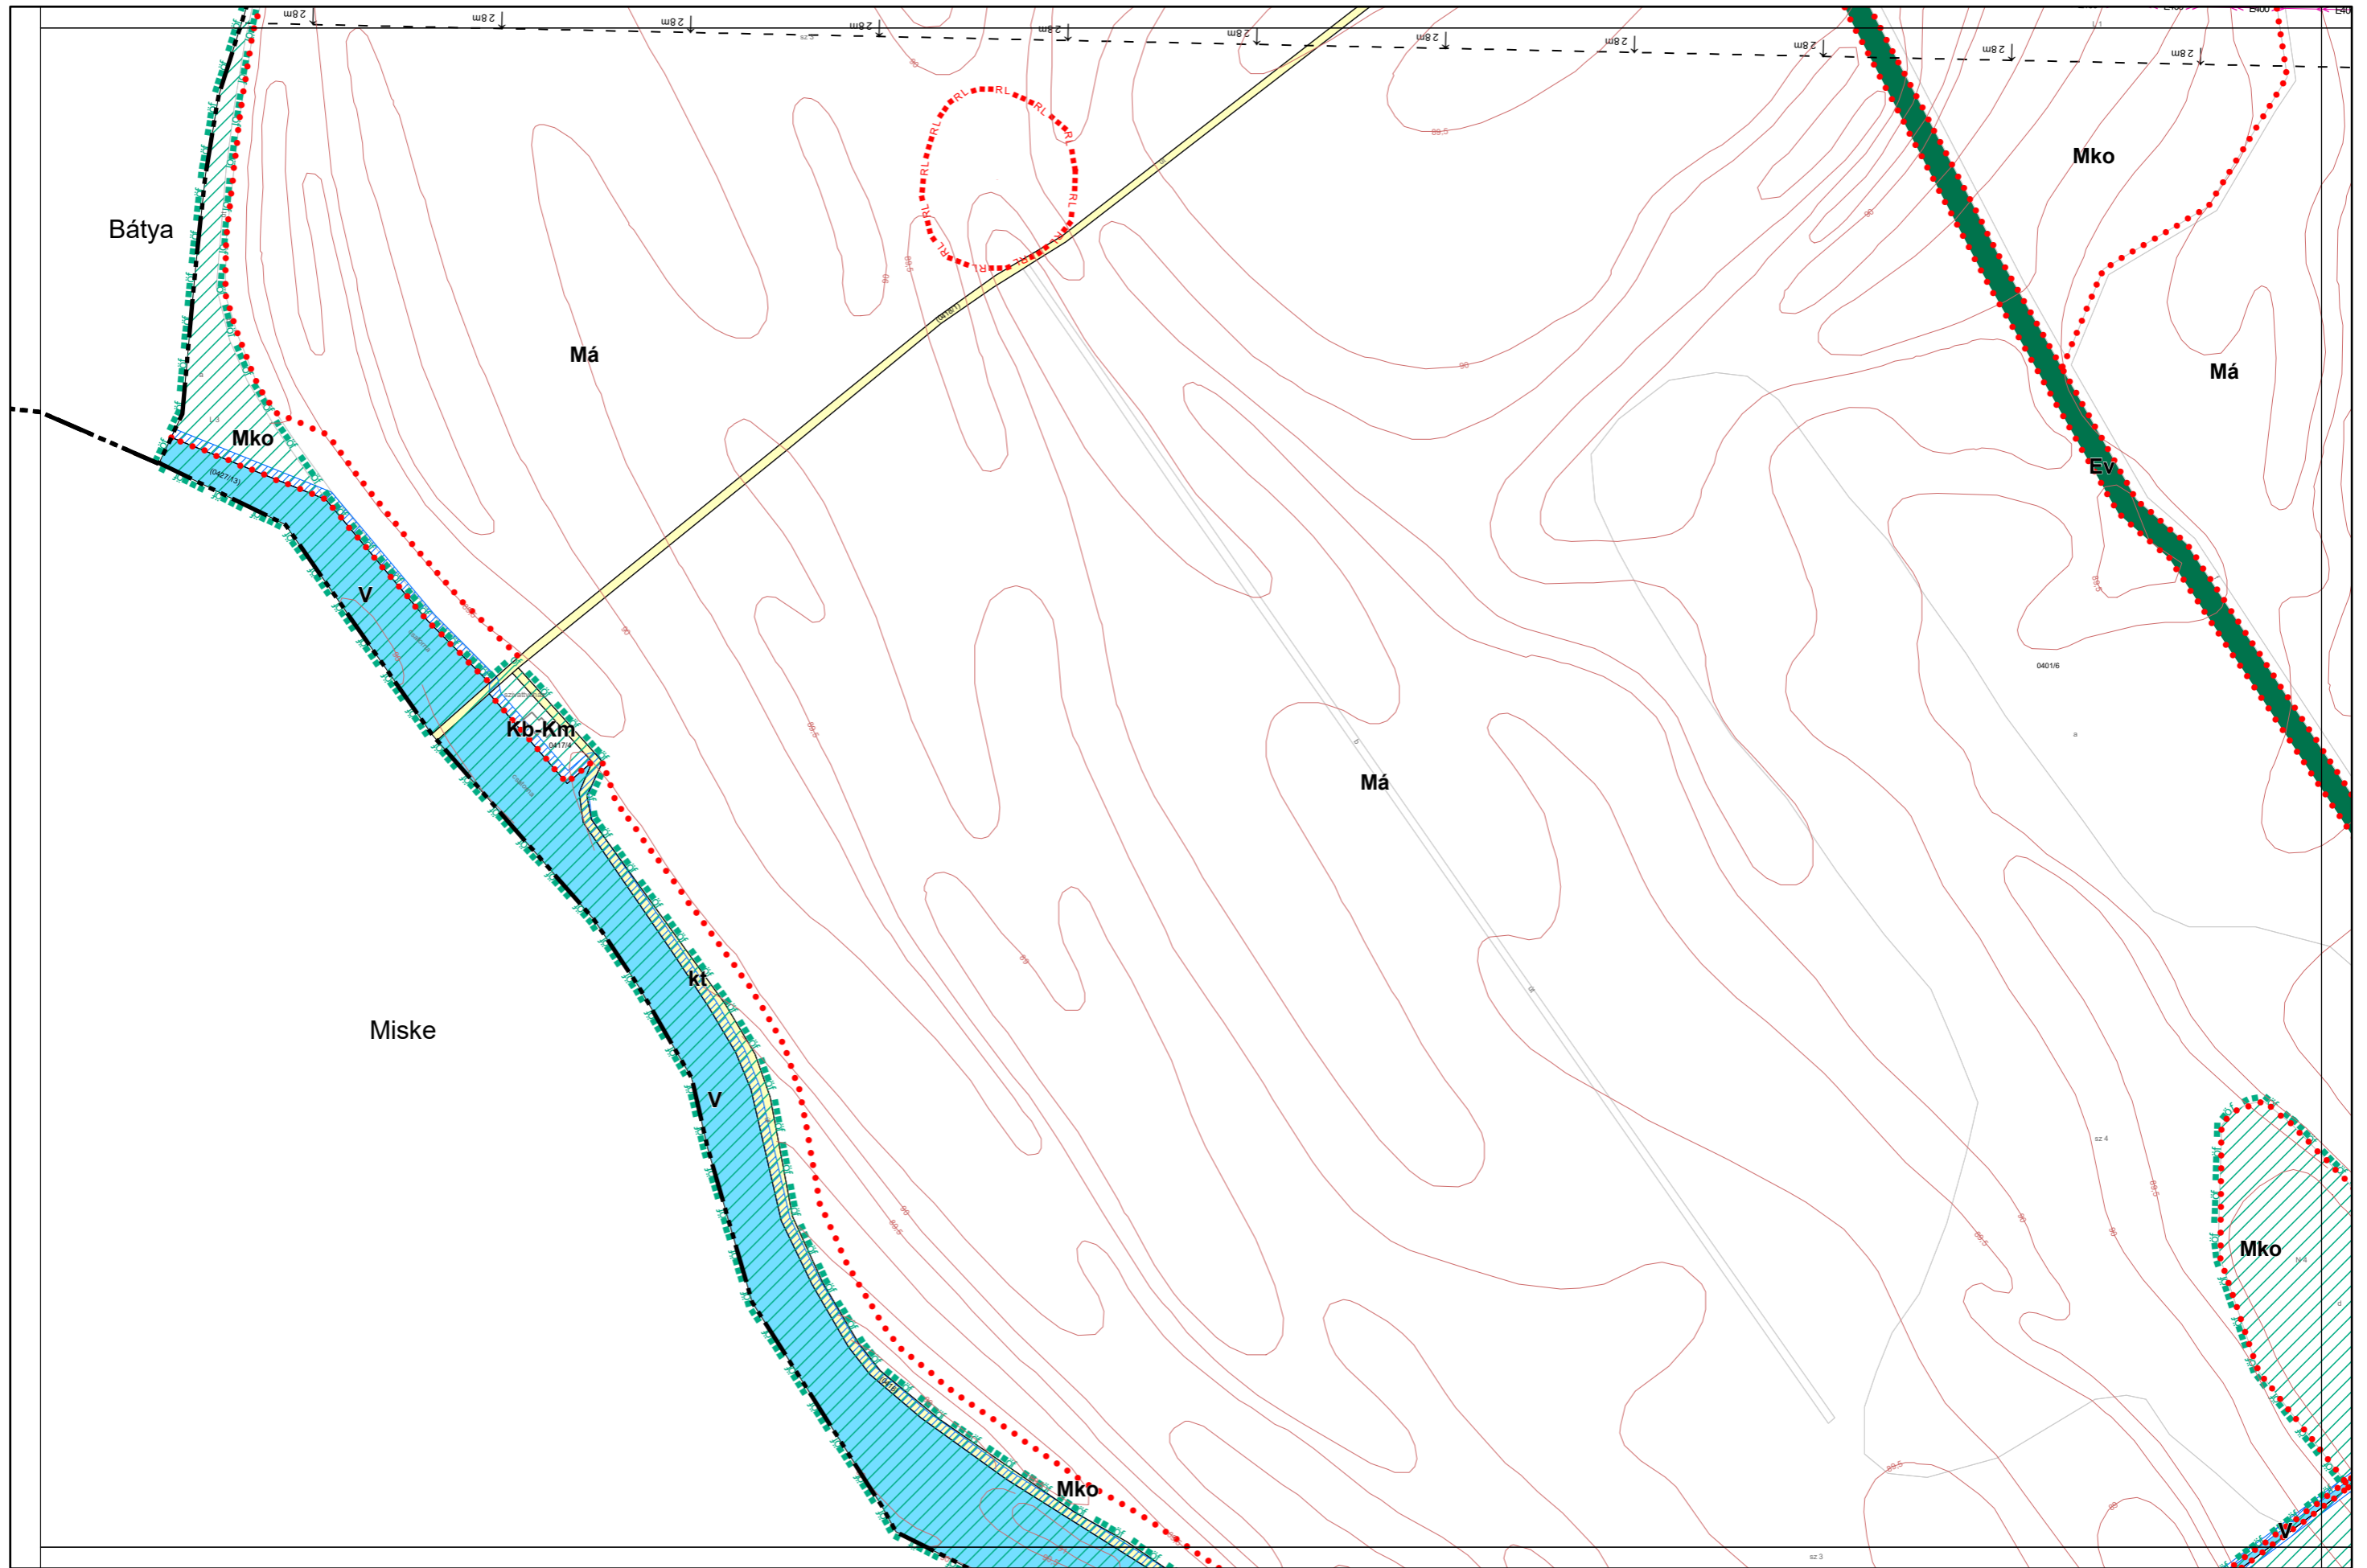

Kalocsa Város Külterületi Szabályozási Terve M = 1:4000

Készült az állami alapadatszolgáltatás felhasználásával. Adatszolgáltatás sorszáma: 481

Kalocsa Város Külterületi Szabályozási Terve M = 1:4000

Készült az állami alapadatszolgáltatás felhasználásával. Adatszolgáltatás sorszáma: 481

Kalocsa Város Külterületi Szabályozási Terve M = 1:4000

Foktó

Kalocsa Város Külterületi Szabályozási Terve M = 1:4000

0 100 200 400 m

26
32
33
38

Készült az állami alapadatszolgáltatás felhasználásával. Adatszolgáltatás sorszáma: 481

Homokmégy

Kalocsa Város Külterületi Szabályozási Terve M = 1:2000