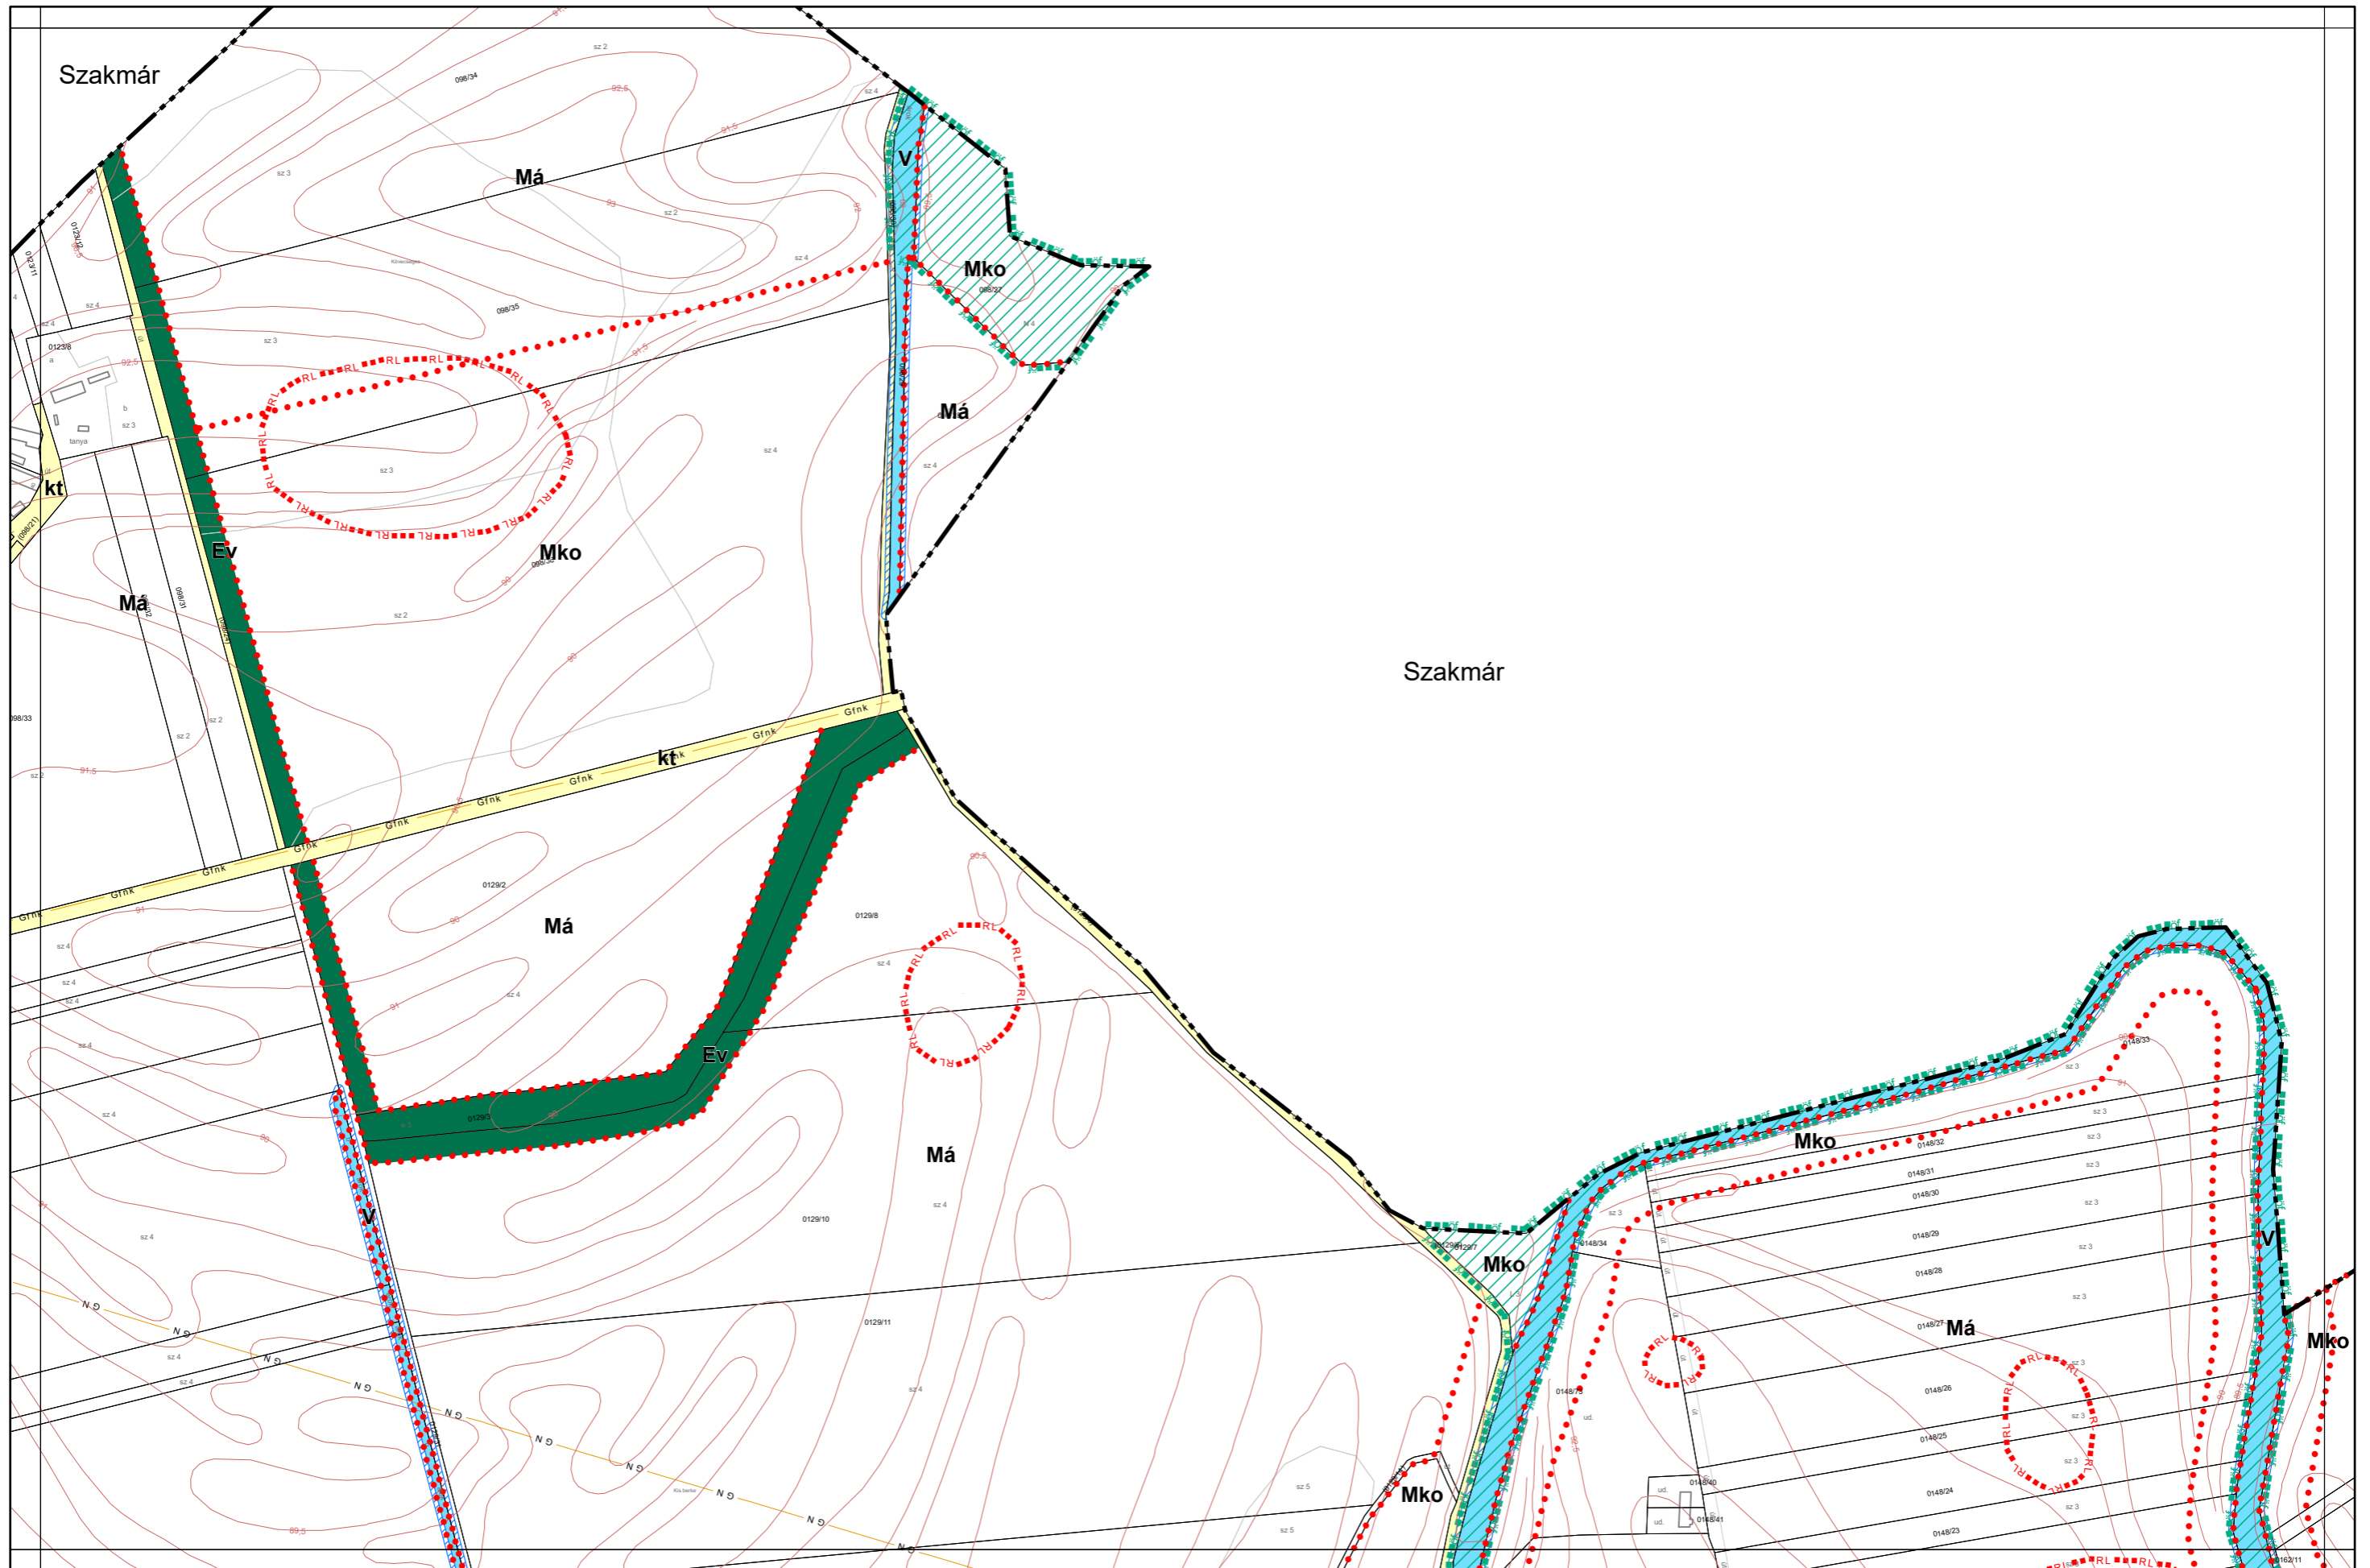

Kalocsa Város Külterületi Szabályozási Terve M = 1:4000

Készült az állami alapadatszolgáltatás felhasználásával. Adatszolgáltatás sorszáma: 481

Kalocsa Város Külterületi Szabályozási Terve M = 1:4000

Készült az állami alapadatszolgáltatás felhasználásával. Adatszolgáltatás sorszáma: 481

Kalocsa Város Külterületi Szabályozási Terve M = 1:4000

Foktó

Kalocsa Város Külterületi Szabályozási Terve M = 1:4000

0 100 200 400 m

26
32
33
38

Készült az állami alapadatszolgáltatás felhasználásával. Adatszolgáltatás sorszáma: 481

Homokmégy

Kalocsa Város Külterületi Szabályozási Terve M = 1:2000