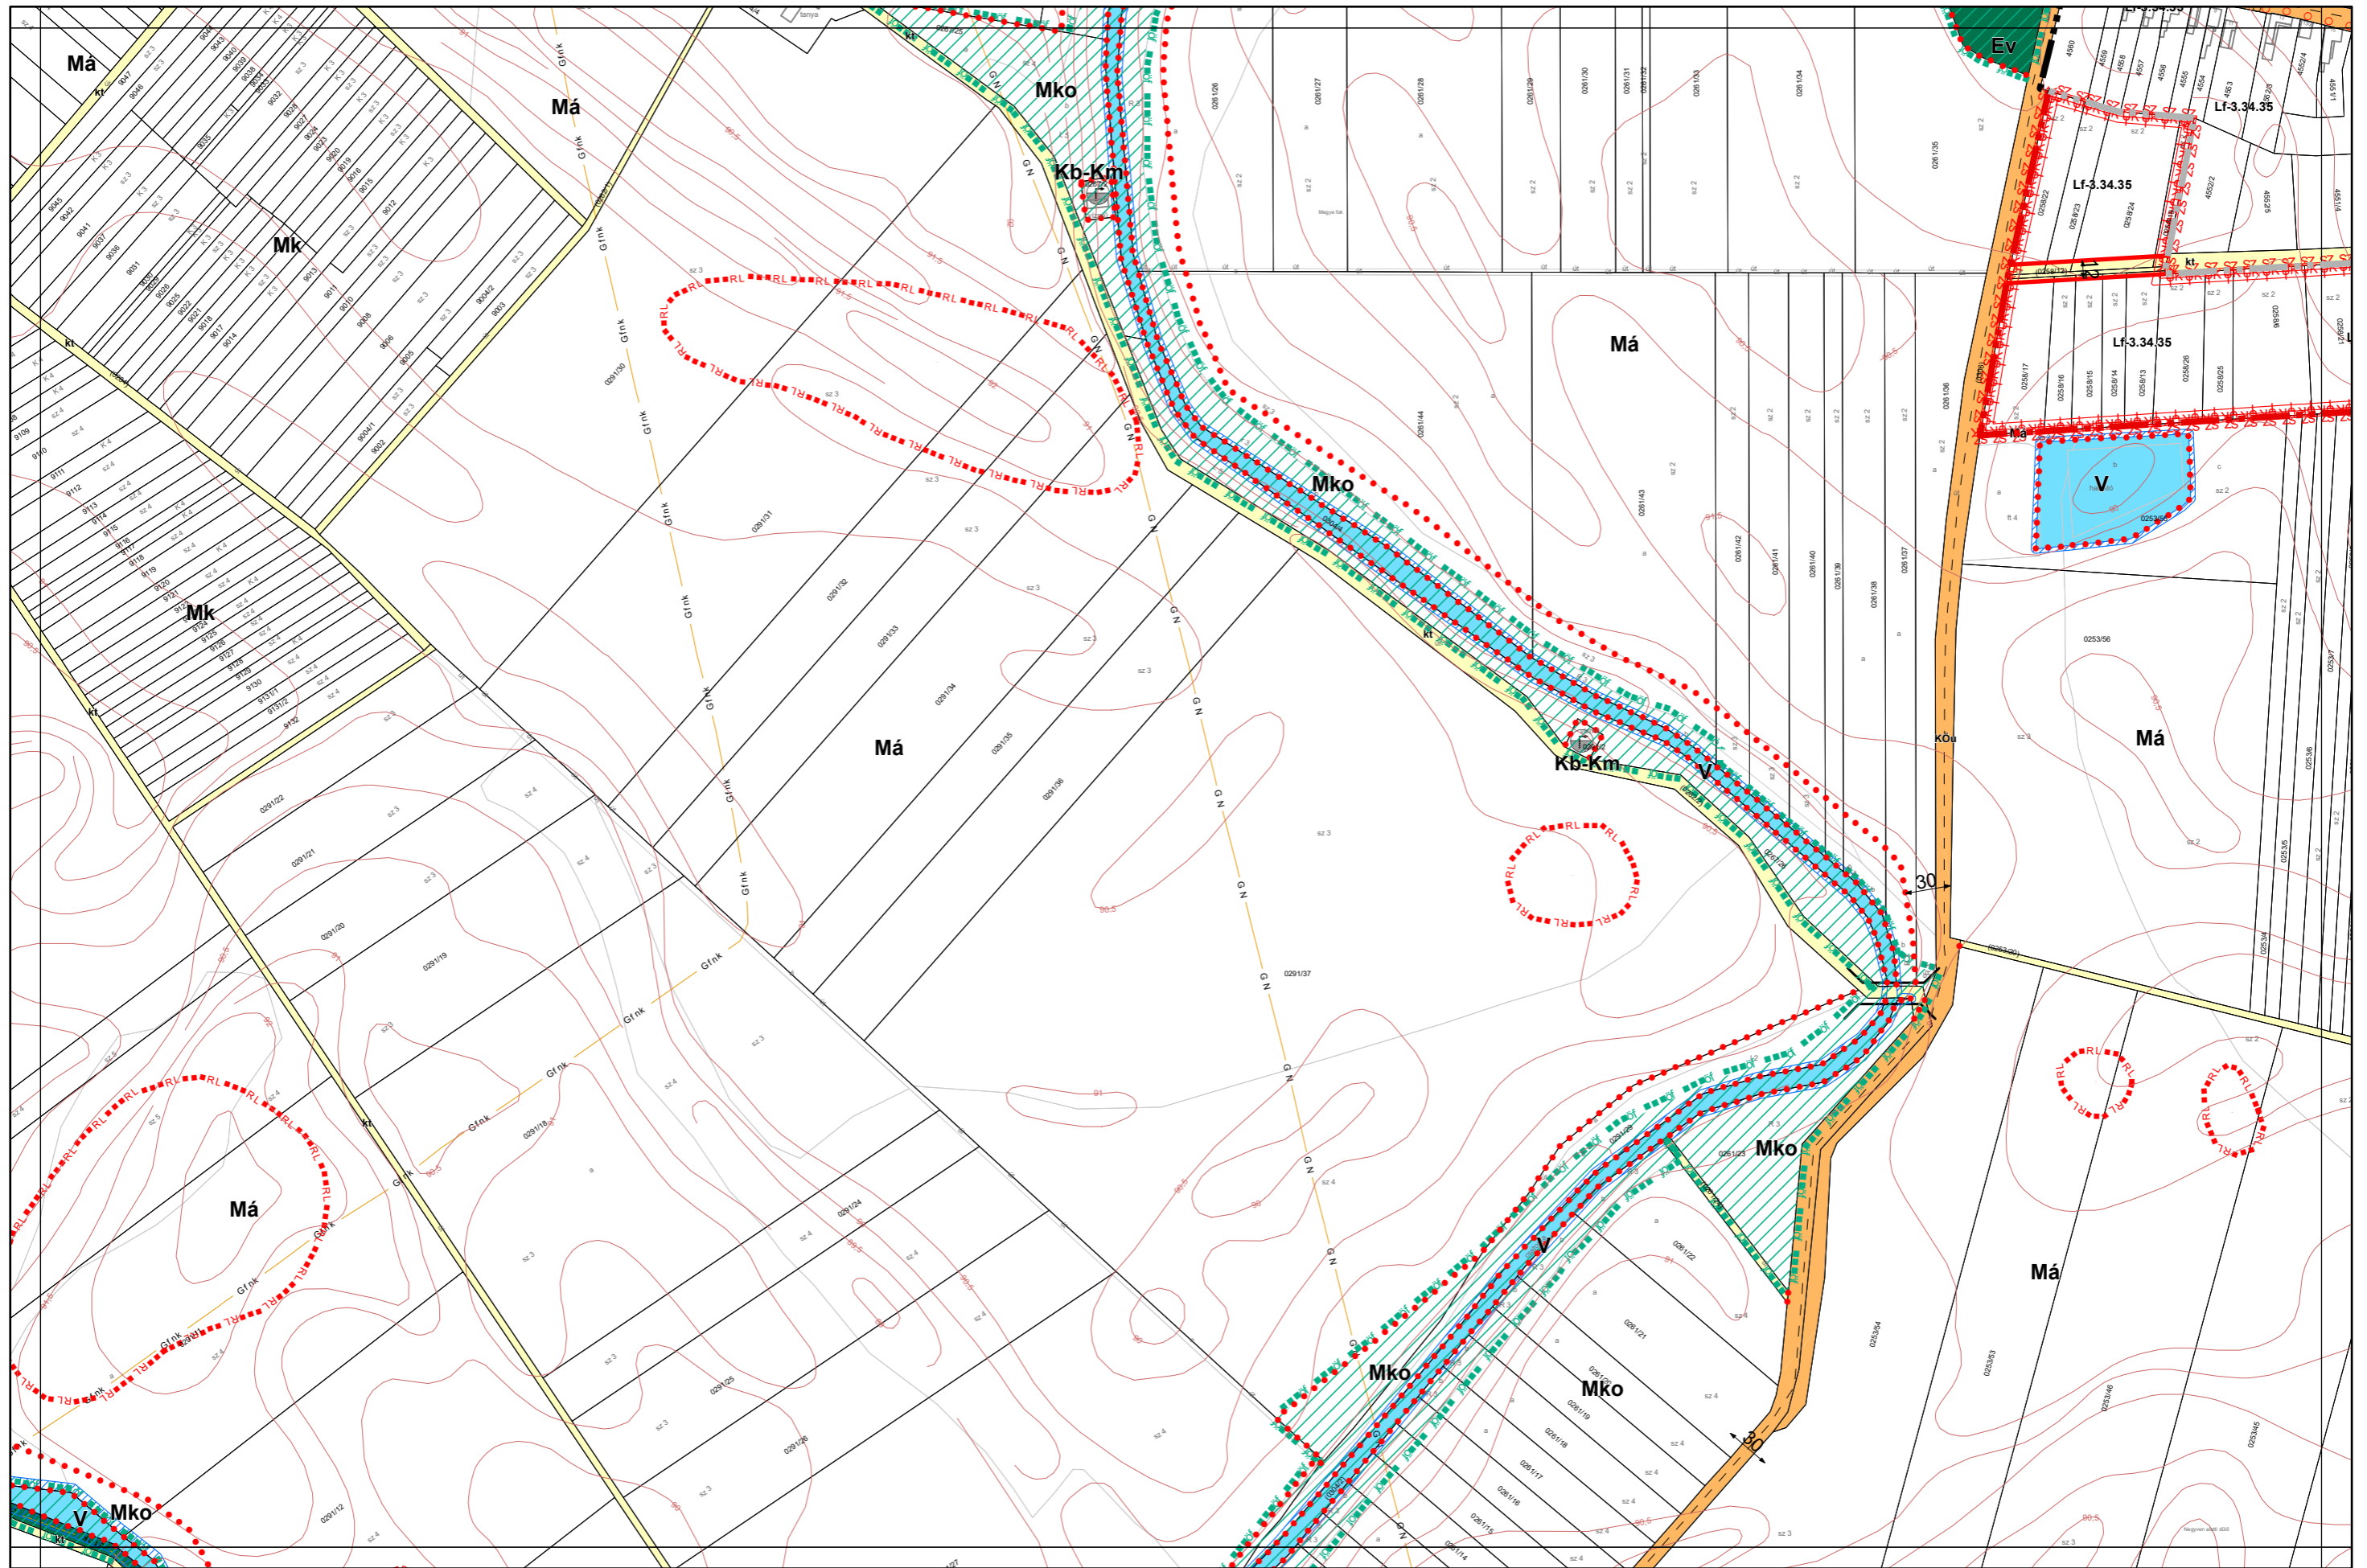

Kalocsa Város Külterületi Szabályozási Terve M = 1:4000

Készült az állami alapadatszolgáltatás felhasználásával. Adatszolgáltatás sorszáma: 481

Kalocsa Város Külterületi Szabályozási Terve M = 1:4000

Készült az állami alapadatszolgáltatás felhasználásával. Adatszolgáltatás sorszáma: 481

Kalocsa Város Külterületi Szabályozási Terve M = 1:4000

Foktó

Kalocsa Város Külterületi Szabályozási Terve M = 1:4000

0 100 200 400 m

26
32
33
38

Készült az állami alapadatszolgáltatás felhasználásával. Adatszolgáltatás sorszáma: 481

Homokmégy

Kalocsa Város Külterületi Szabályozási Terve M = 1:2000