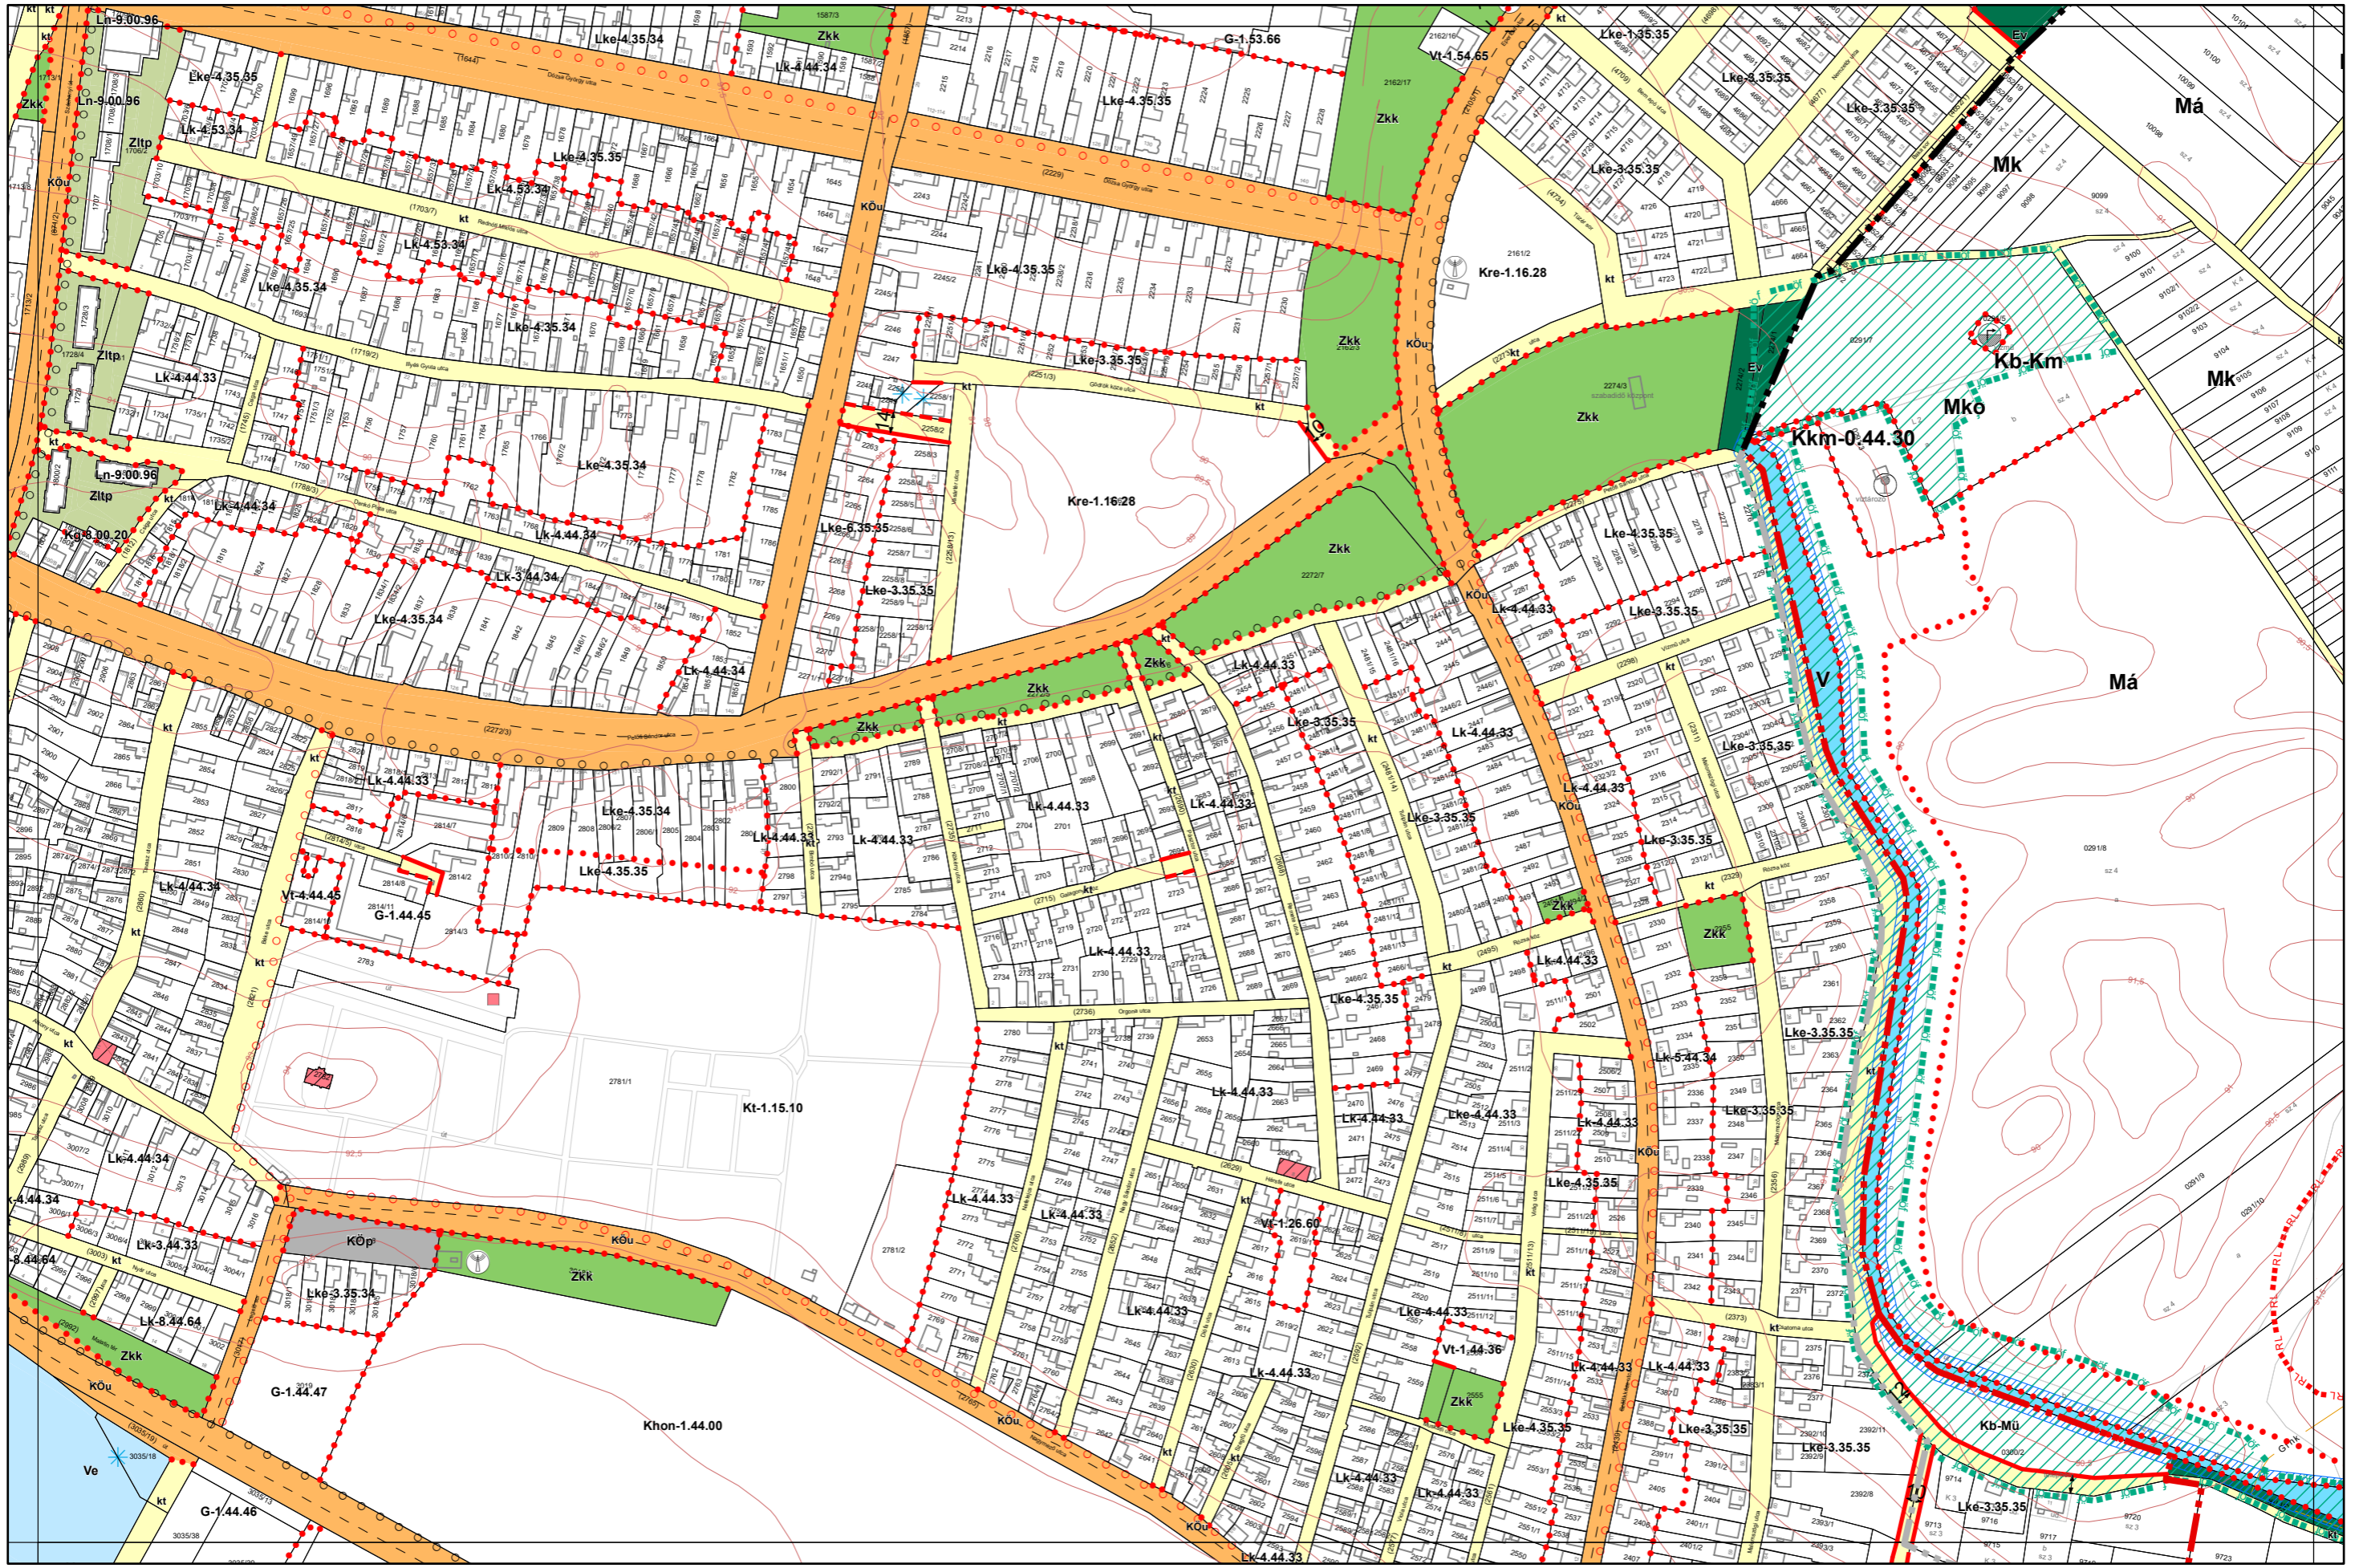

Kalocsa Város Külterületi Szabályozási Terve M = 1:4000

Készült az állami alapadatszolgáltatás felhasználásával. Adatszolgáltatás sorszáma: 481

Kalocsa Város Külterületi Szabályozási Terve M = 1:4000

Készült az állami alapadatszolgáltatás felhasználásával. Adatszolgáltatás sorszáma: 481

Kalocsa Város Külterületi Szabályozási Terve M = 1:4000

Foktó

Kalocsa Város Külterületi Szabályozási Terve M = 1:4000

0 100 200 400 m

26
32
33
38

Készült az állami alapadatszolgáltatás felhasználásával. Adatszolgáltatás sorszáma: 481