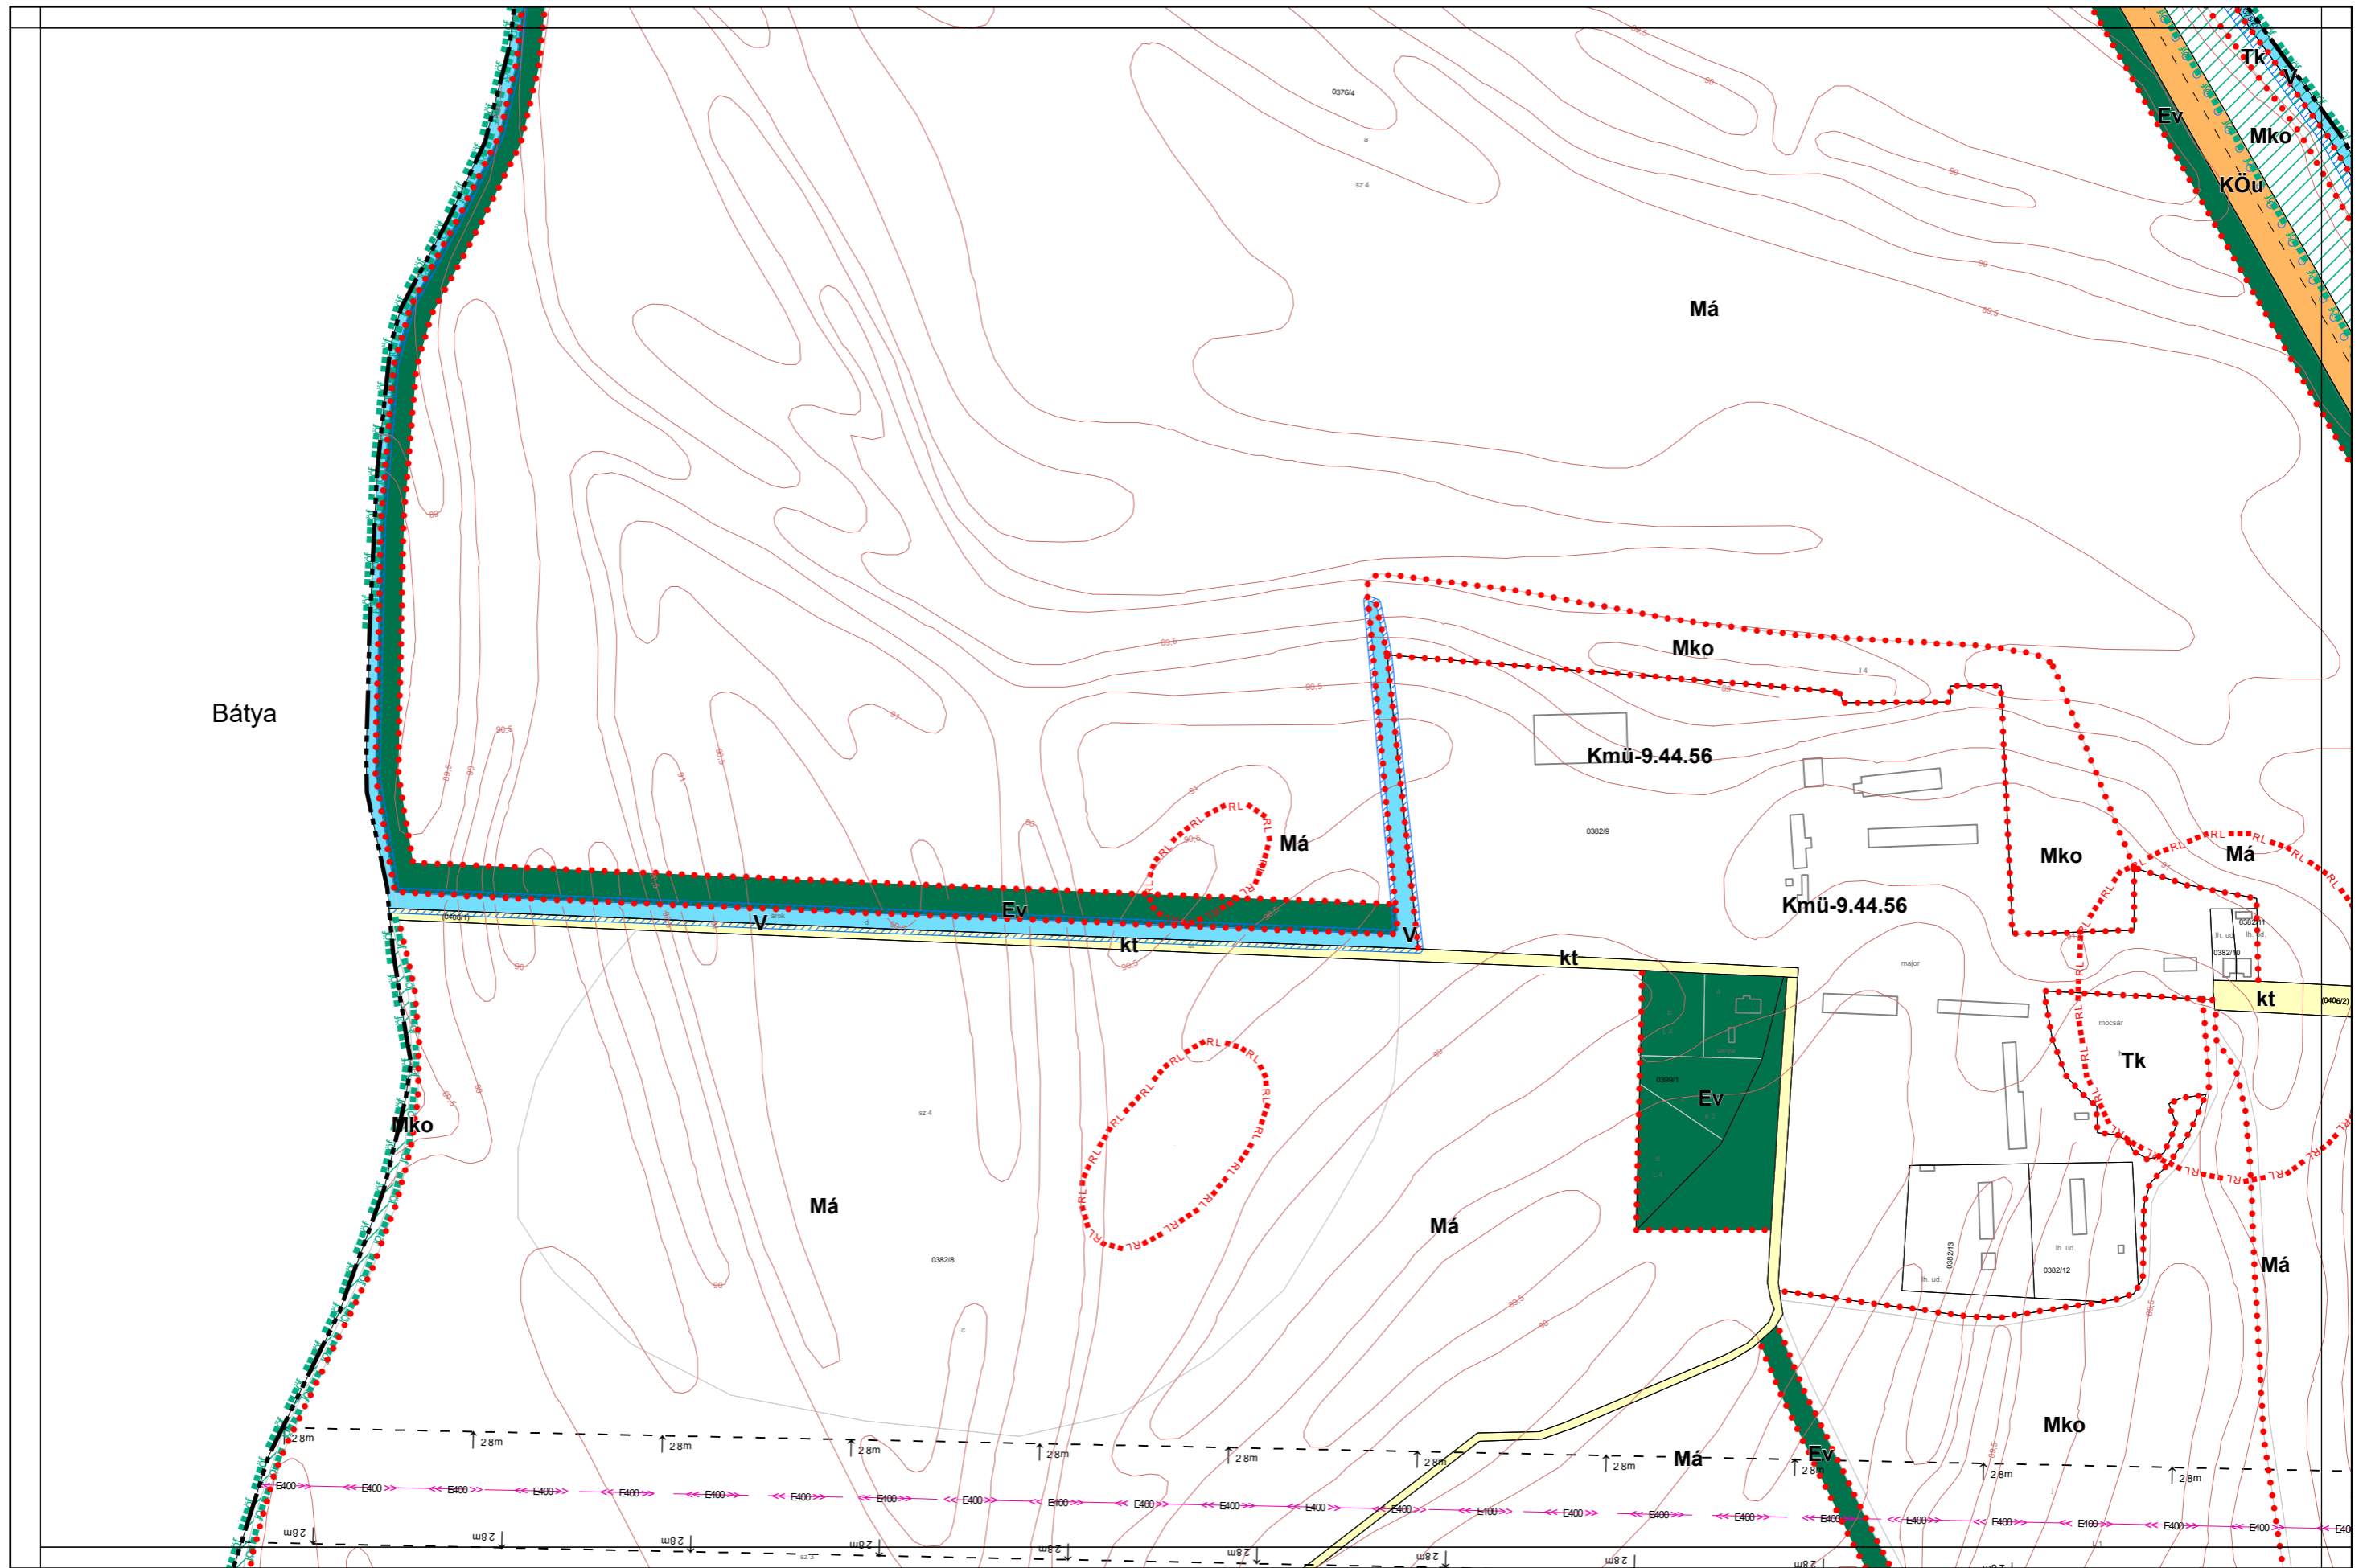

Kalocsa Város Külterületi Szabályozási Terve M = 1:4000

Készült az állami alapadatszolgáltatás felhasználásával. Adatszolgáltatás sorszáma: 481

Kalocsa Város Külterületi Szabályozási Terve M = 1:4000

Készült az állami alapadatszolgáltatás felhasználásával. Adatszolgáltatás sorszáma: 481

Kalocsa Város Külterületi Szabályozási Terve M = 1:4000

Foktó

Kalocsa Város Külterületi Szabályozási Terve M = 1:4000

0 100 200 400 m

26
32
33
38

Készült az állami alapadatszolgáltatás felhasználásával. Adatszolgáltatás sorszáma: 481

Homokmégy

Kalocsa Város Külterületi Szabályozási Terve M = 1:2000