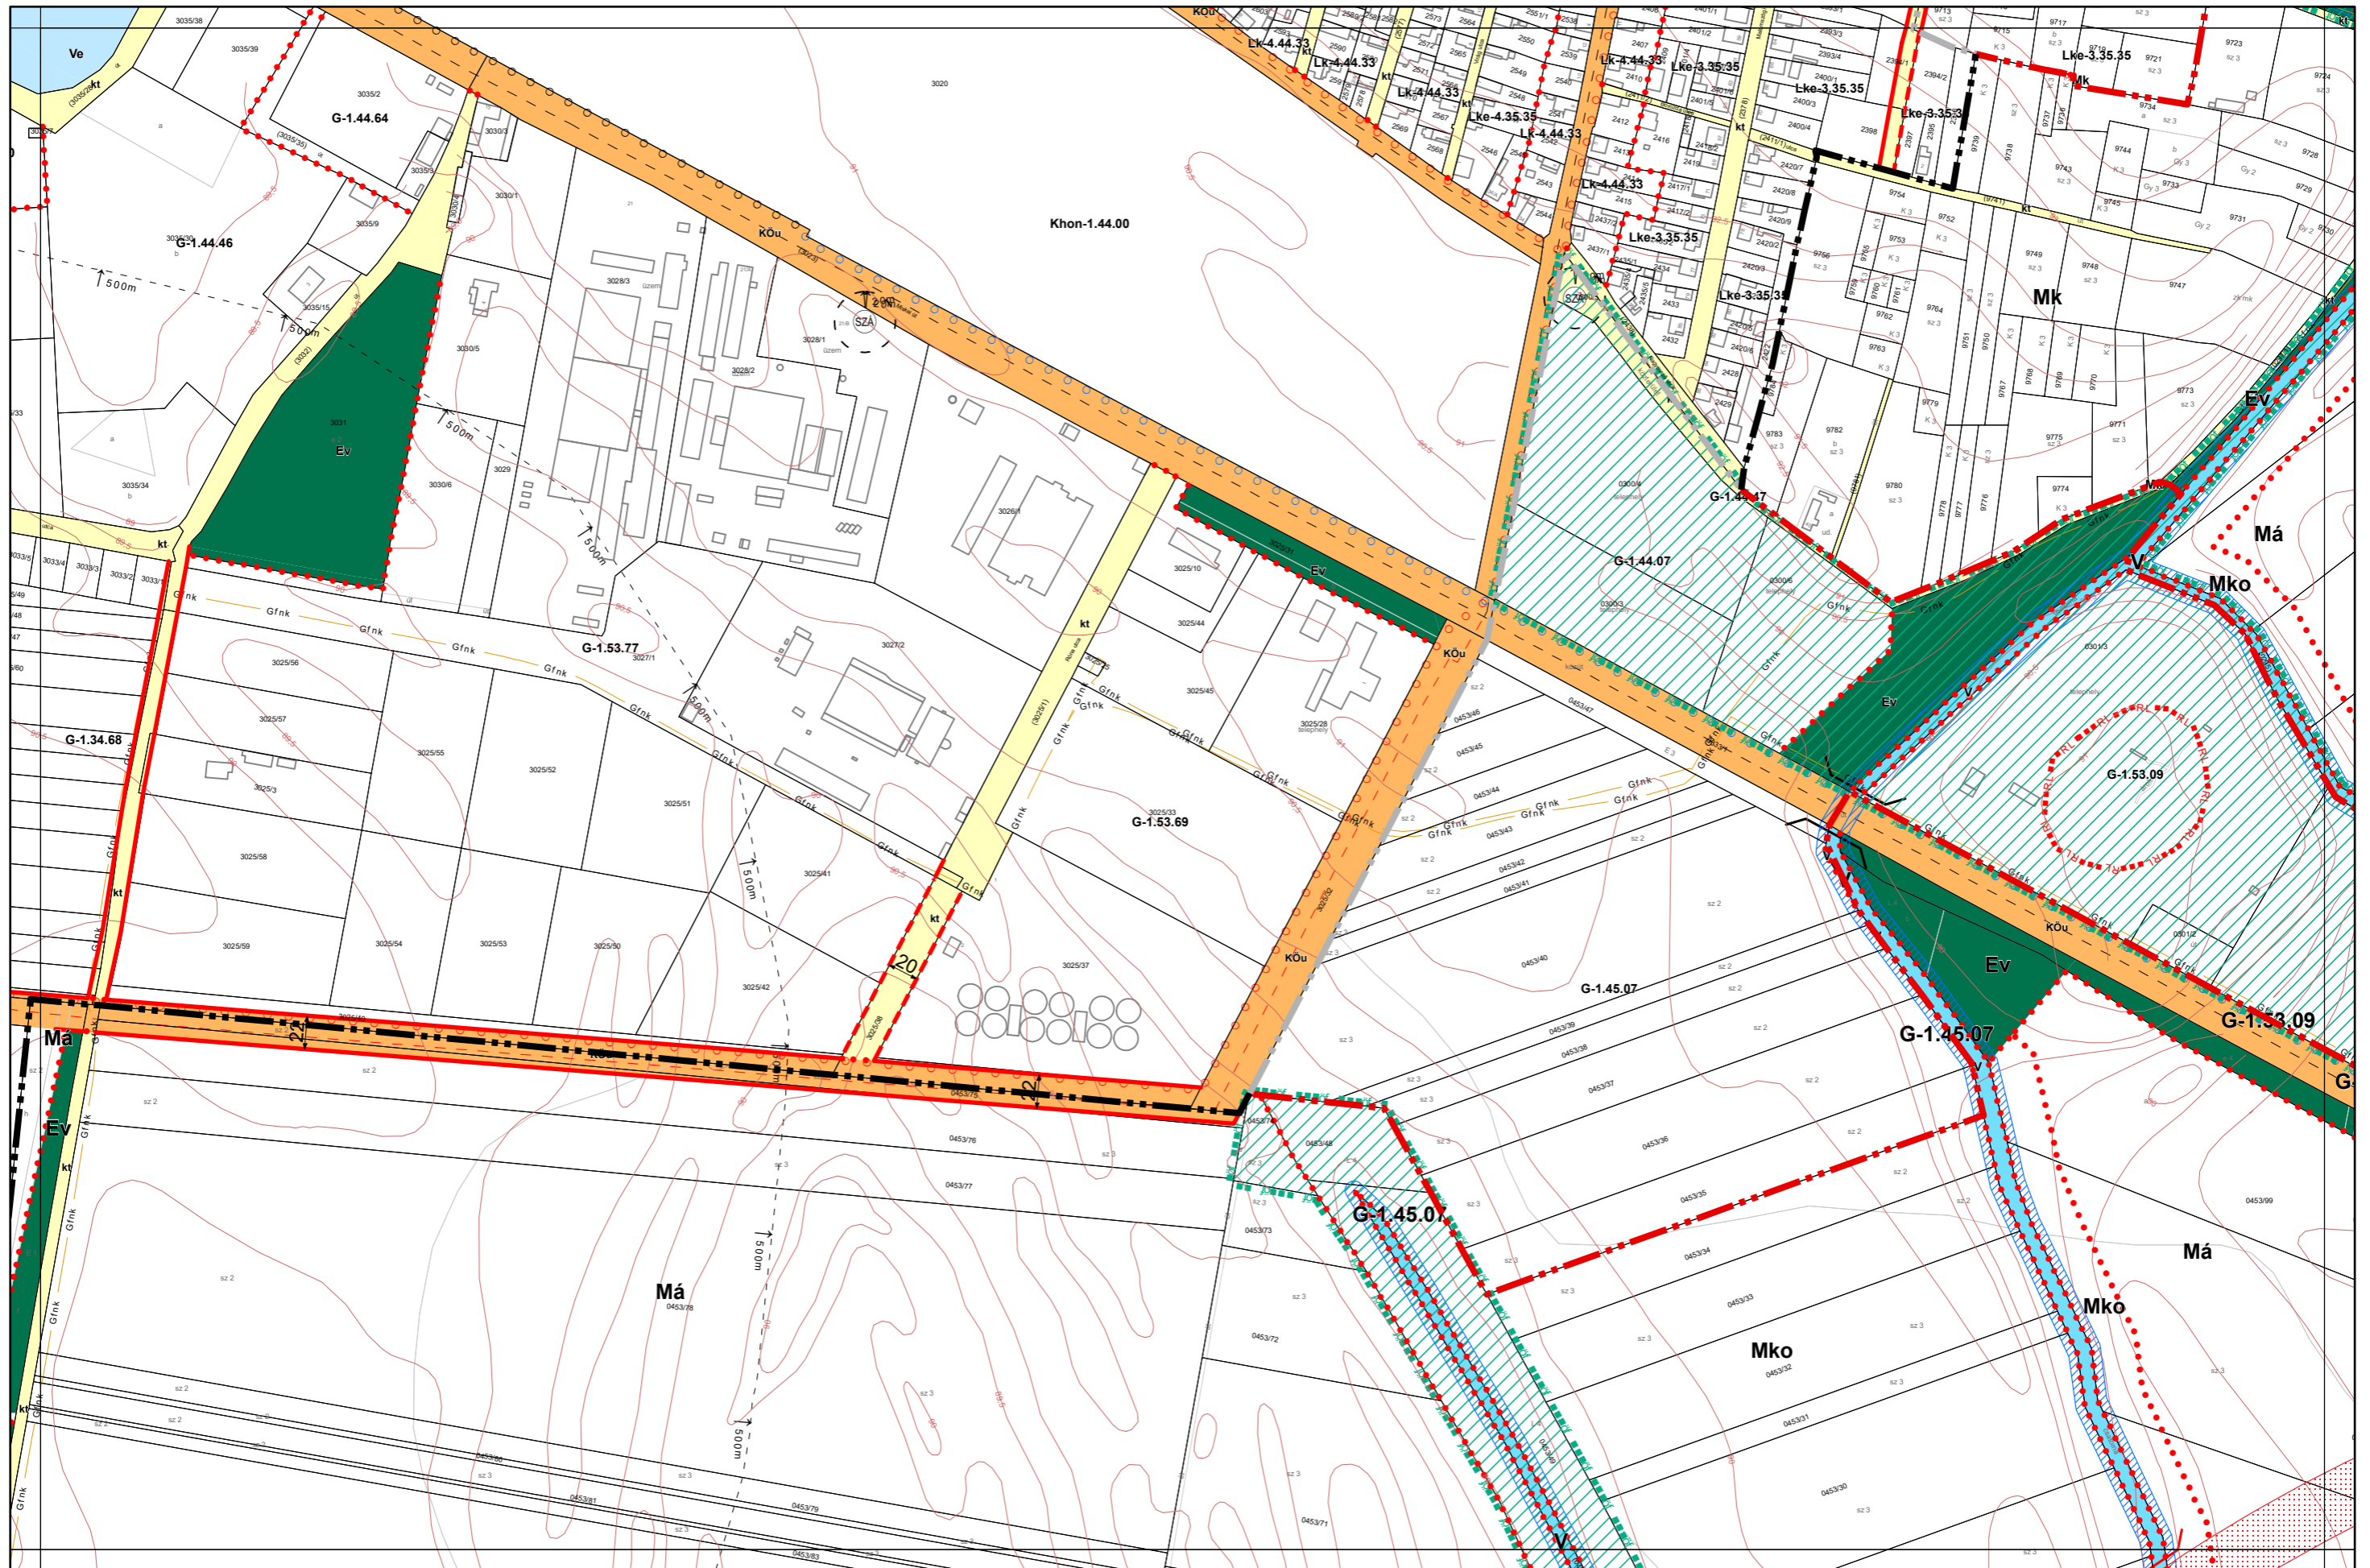

Kalocsa Város Külterületi Szabályozási Terve M = 1:4000

Készült az állami alapadatszolgáltatás felhasználásával. Adatszolgáltatás sorszáma: 481

Kalocsa Város Külterületi Szabályozási Terve M = 1:4000

Készült az állami alapadatszolgáltatás felhasználásával. Adatszolgáltatás sorszáma: 481

Kalocsa Város Külterületi Szabályozási Terve M = 1:4000

Foktó

Kalocsa Város Külterületi Szabályozási Terve M = 1:4000

0 100 200 400 m

26
32
33
38

Készült az állami alapadatszolgáltatás felhasználásával. Adatszolgáltatás sorszáma: 481

Homokmégy

Kalocsa Város Külterületi Szabályozási Terve M = 1:2000