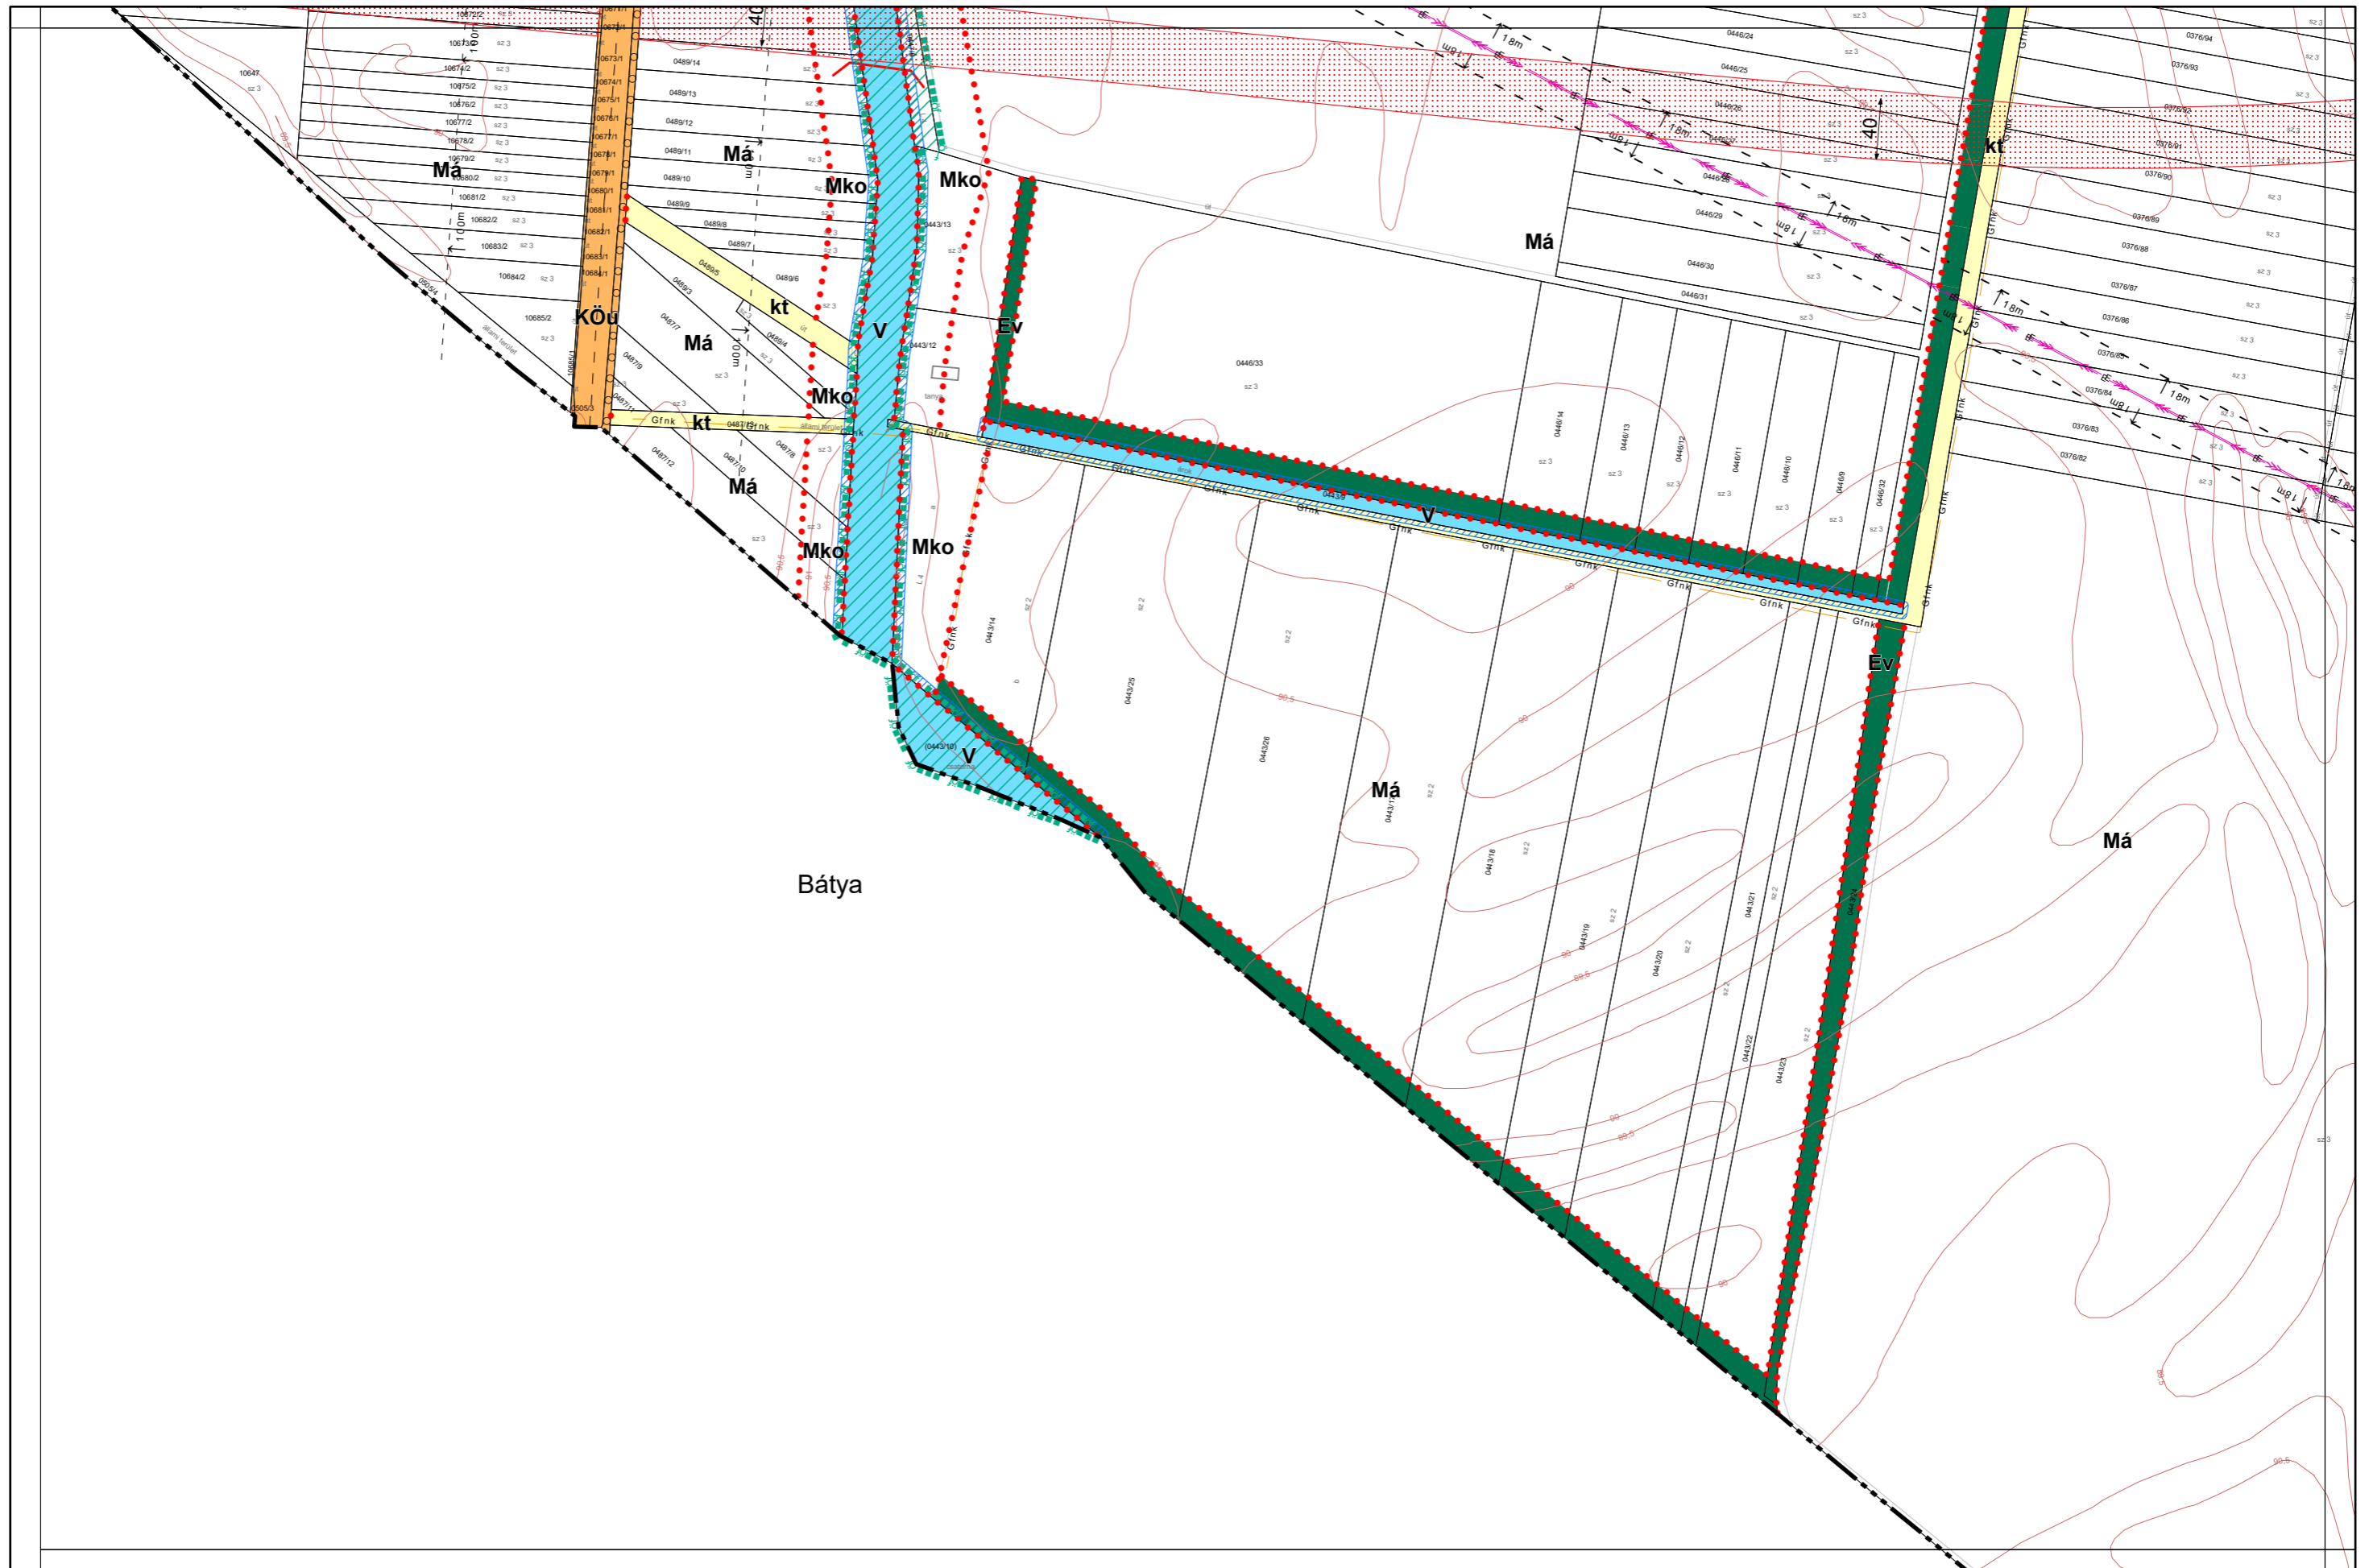

Kalocsa Város Külterületi Szabályozási Terve M = 1:4000

Készült az állami alapadatszolgáltatás felhasználásával. Adatszolgáltatás sorszáma: 481

Kalocsa Város Külterületi Szabályozási Terve M = 1:4000

Készült az állami alapadatszolgáltatás felhasználásával. Adatszolgáltatás sorszáma: 481

Kalocsa Város Külterületi Szabályozási Terve M = 1:4000

Foktó

Kalocsa Város Külterületi Szabályozási Terve M = 1:4000

0 100 200 400 m

26
32
33
38

Készült az állami alapadatszolgáltatás felhasználásával. Adatszolgáltatás sorszáma: 481

Homokmégy

Kalocsa Város Külterületi Szabályozási Terve M = 1:2000