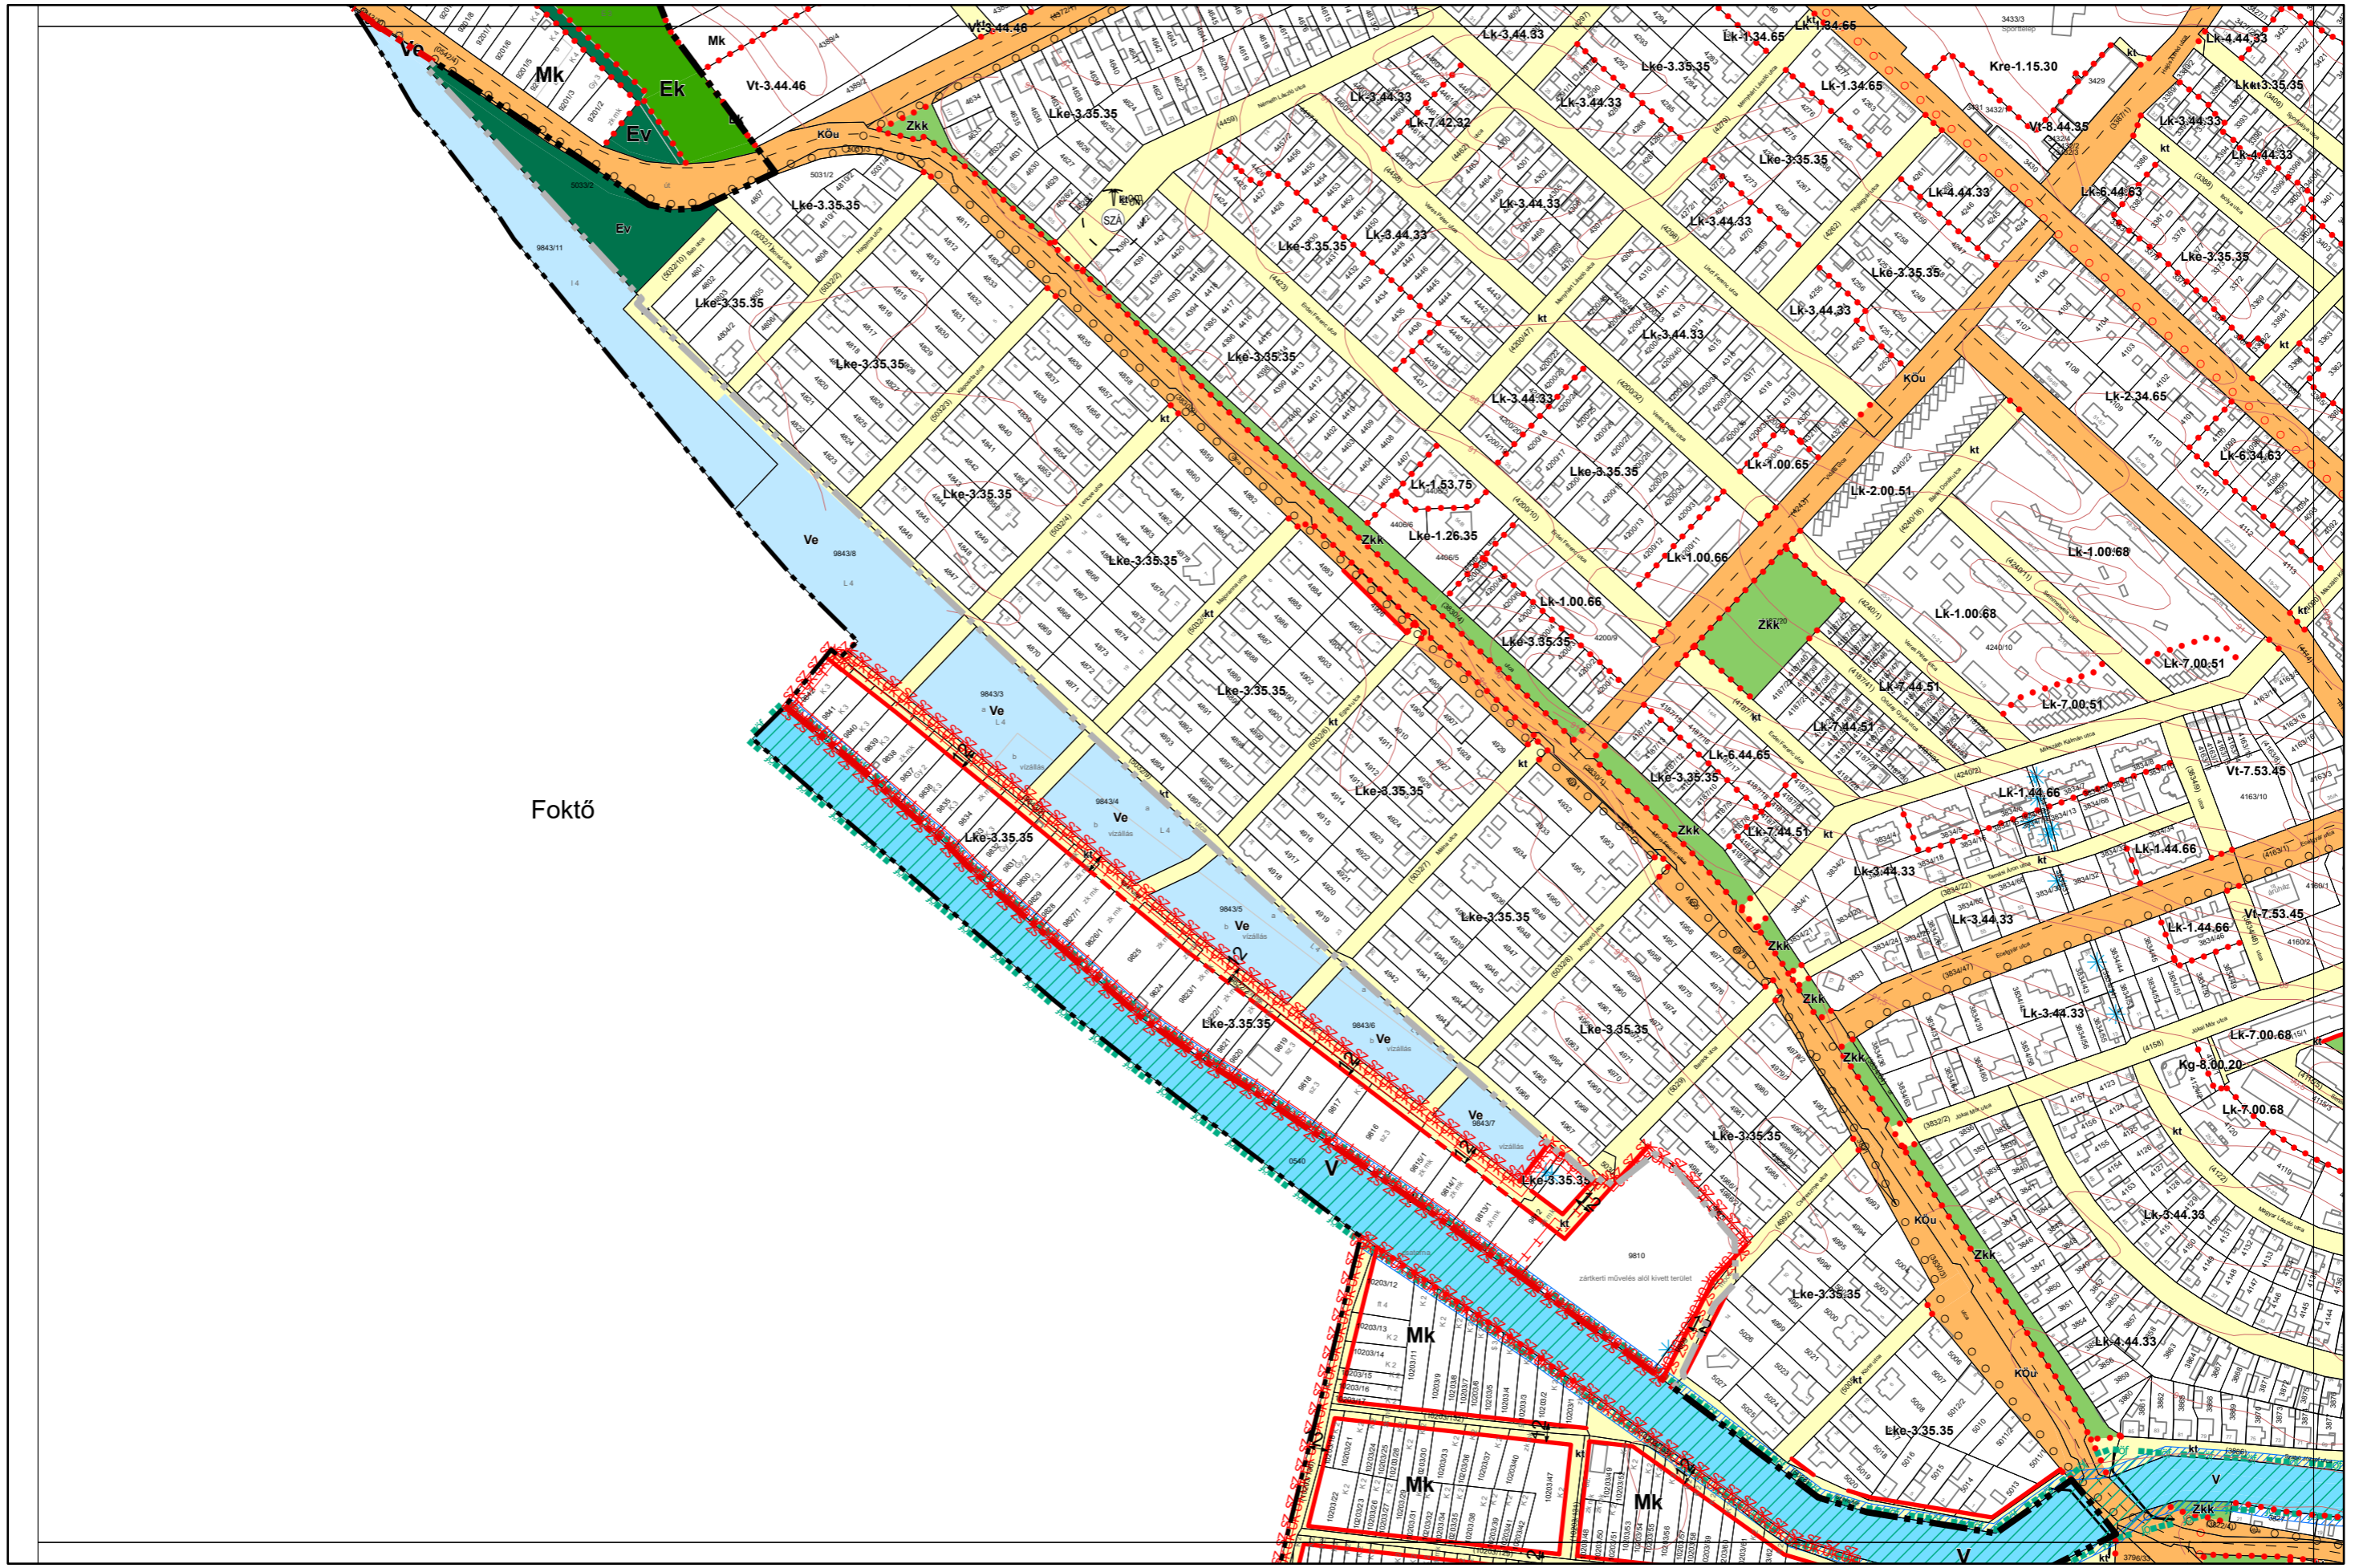

Kalocsa Város Külterületi Szabályozási Terve M = 1:4000

Készült az állami alapadatszolgáltatás felhasználásával. Adatszolgáltatás sorszáma: 481

Kalocsa Város Külterületi Szabályozási Terve M = 1:4000

Készült az állami alapadatszolgáltatás felhasználásával. Adatszolgáltatás sorszáma: 481

Kalocsa Város Külterületi Szabályozási Terve M = 1:4000

Foktó

Kalocsa Város Külterületi Szabályozási Terve M = 1:4000

0 100 200 400 m

26
32
33
38

Készült az állami alapadatszolgáltatás felhasználásával. Adatszolgáltatás sorszáma: 481