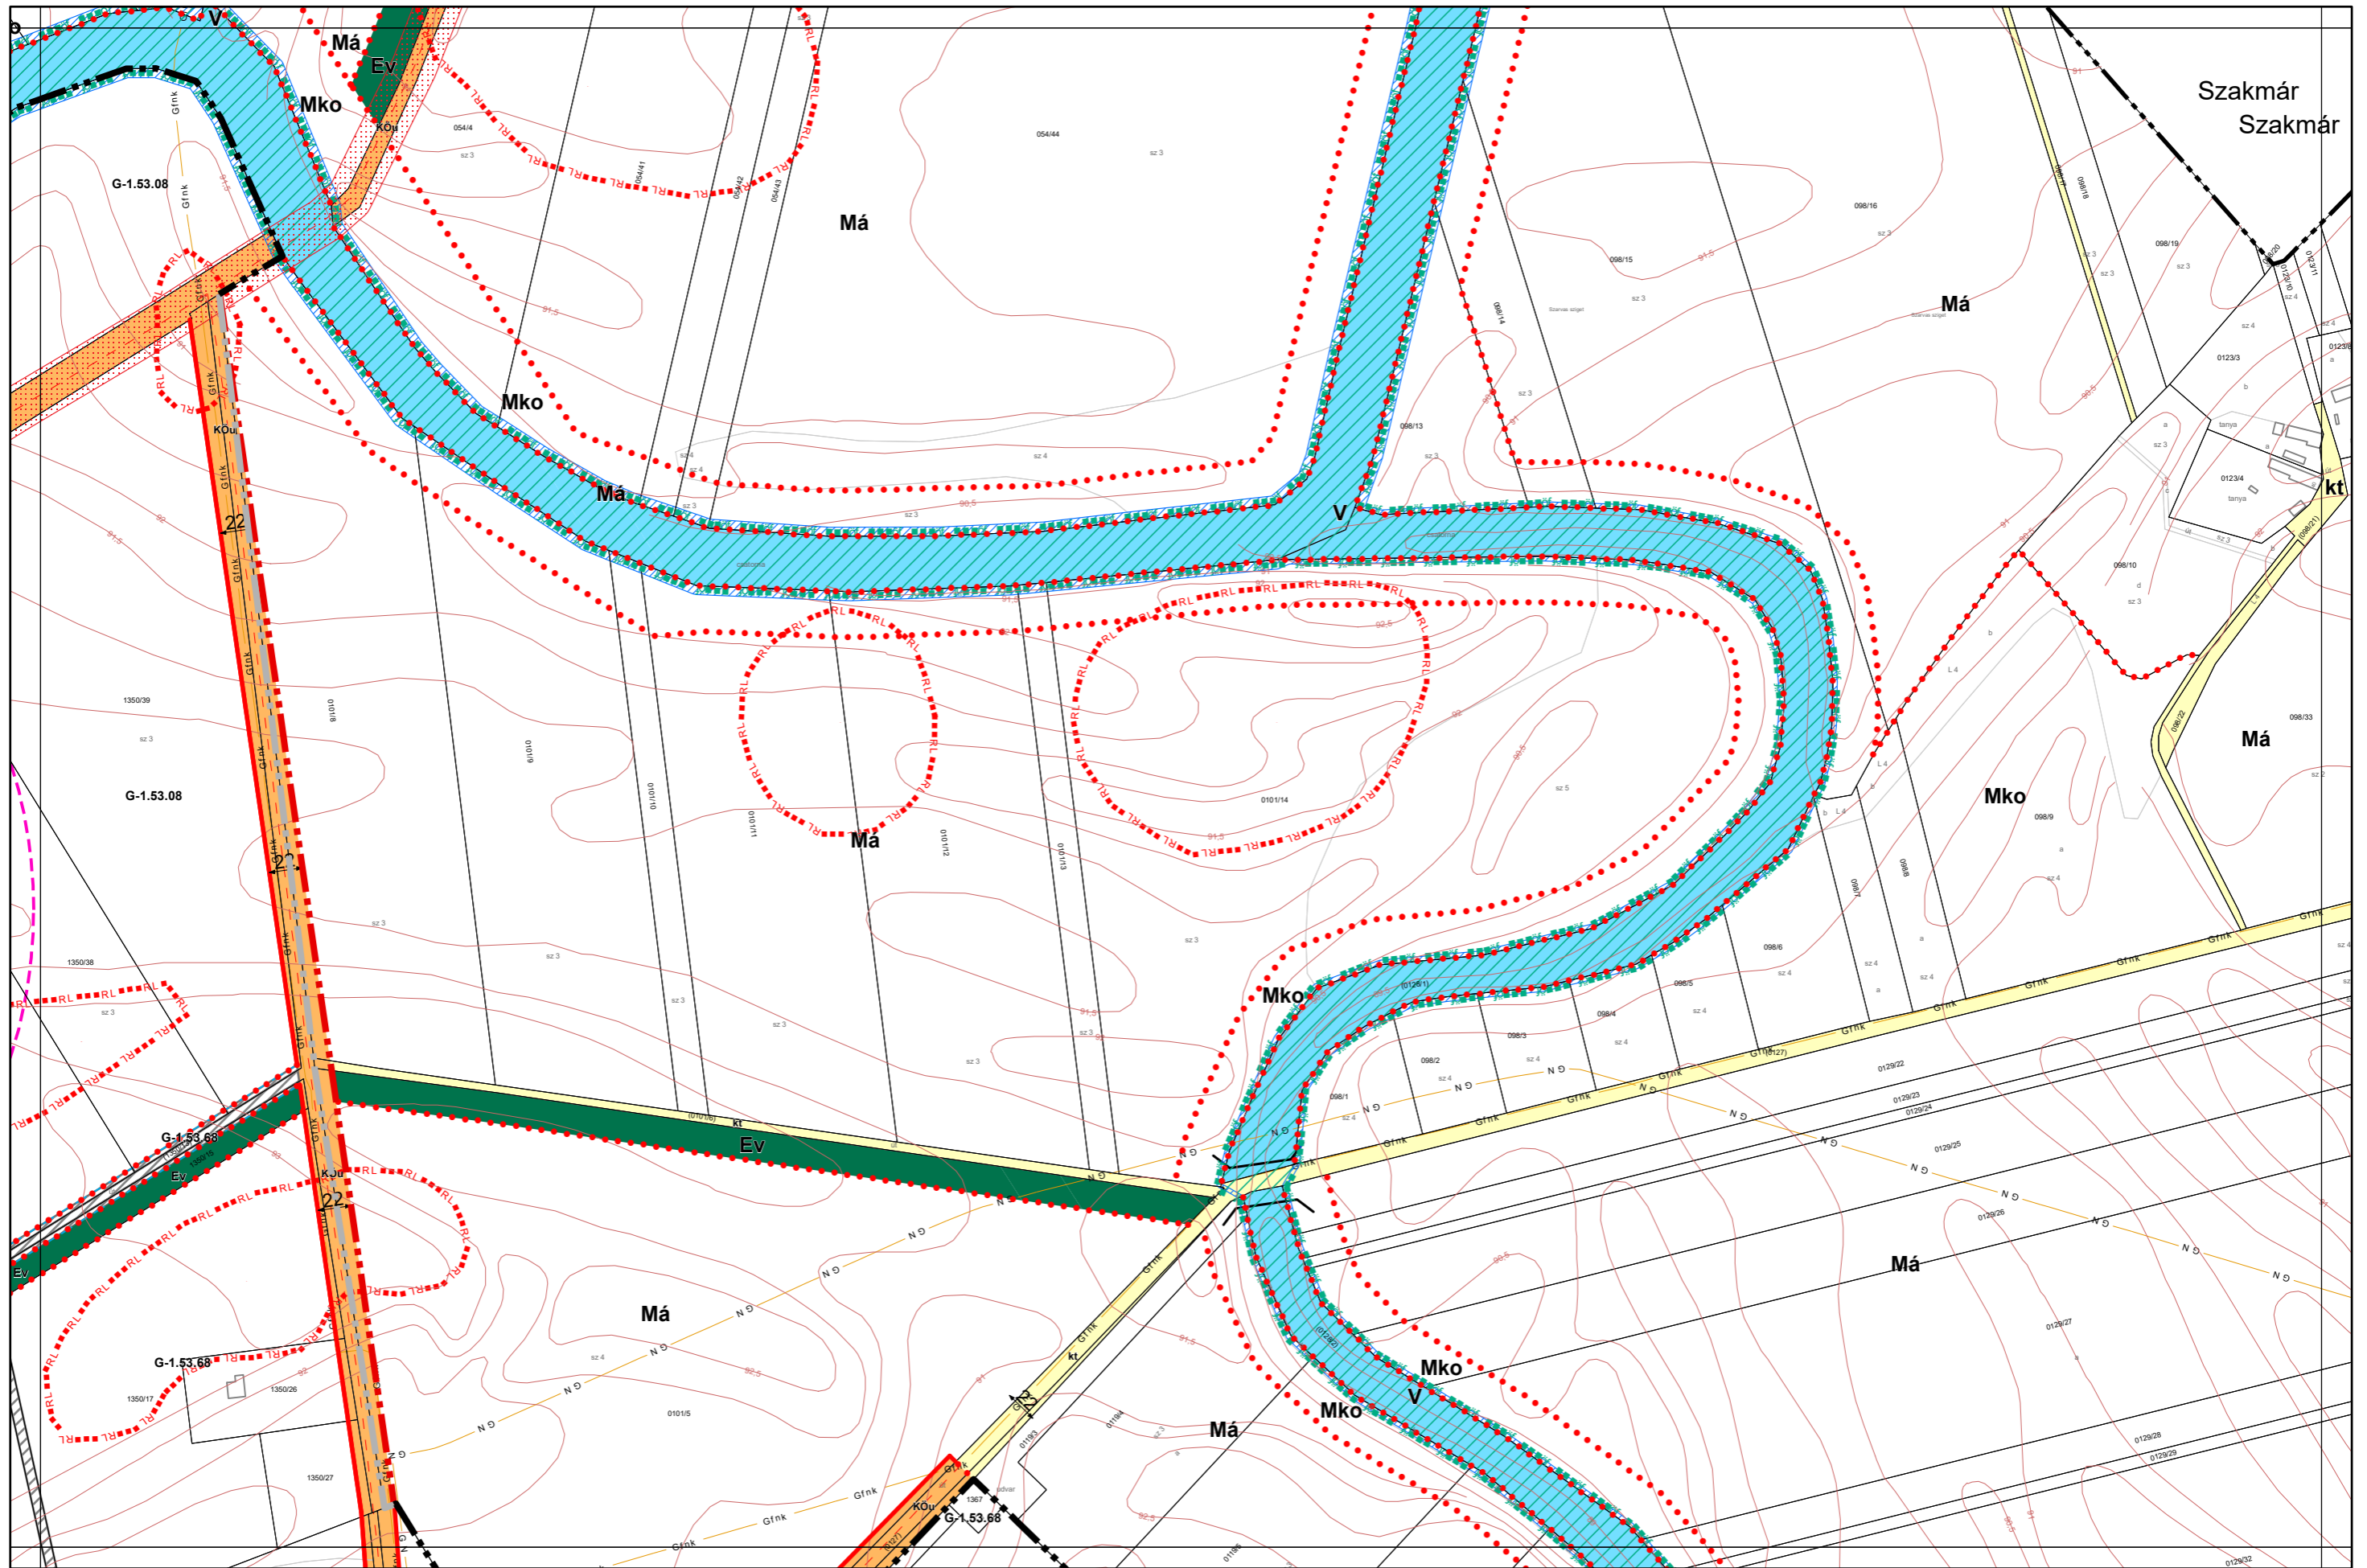

Kalocsa Város Külterületi Szabályozási Terve M = 1:4000

Készült az állami alapadatszolgáltatás felhasználásával. Adatszolgáltatás sorszáma: 481

Kalocsa Város Külterületi Szabályozási Terve M = 1:4000

Készült az állami alapadatszolgáltatás felhasználásával. Adatszolgáltatás sorszáma: 481

Kalocsa Város Külterületi Szabályozási Terve M = 1:4000

Foktó

Kalocsa Város Külterületi Szabályozási Terve M = 1:4000

0 100 200 400 m

26
32
33
38

Készült az állami alapadatszolgáltatás felhasználásával. Adatszolgáltatás sorszáma: 481

Homokmégy

Kalocsa Város Külterületi Szabályozási Terve M = 1:2000