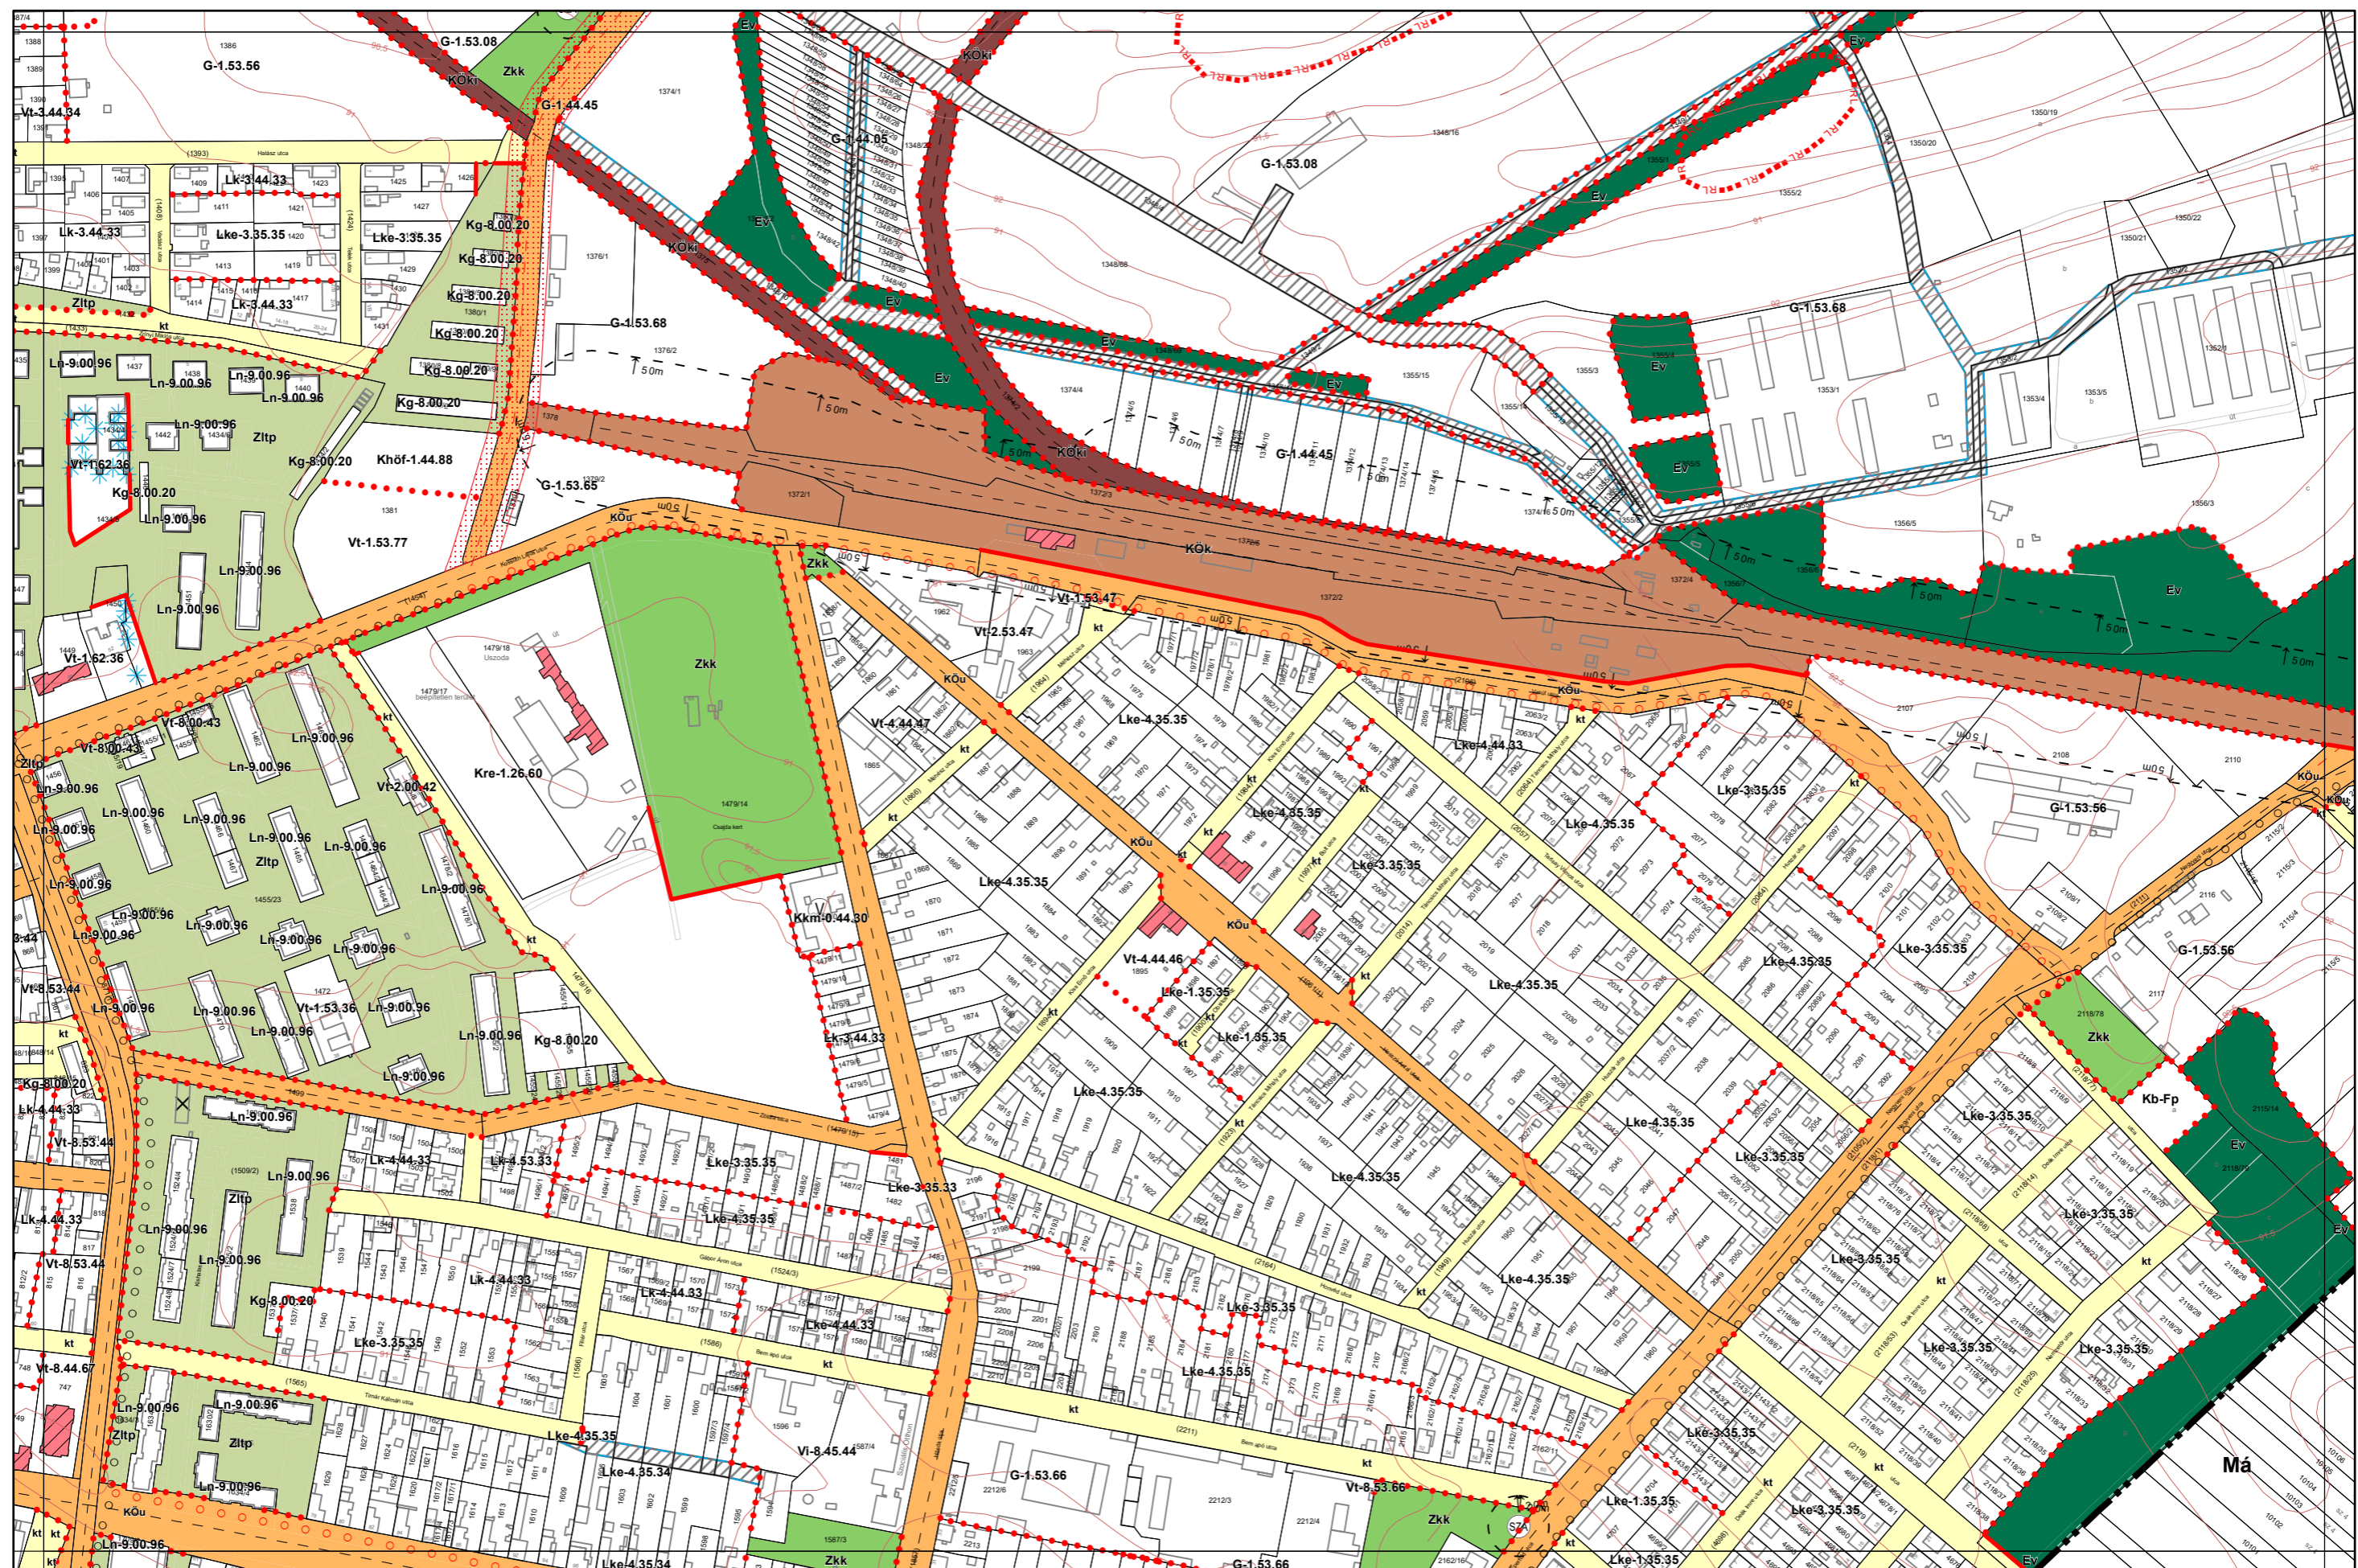

Kalocsa Város Külterületi Szabályozási Terve M = 1:4000

Készült az állami alapadatszolgáltatás felhasználásával. Adatszolgáltatás sorszáma: 481

Kalocsa Város Külterületi Szabályozási Terve M = 1:4000

Készült az állami alapadatszolgáltatás felhasználásával. Adatszolgáltatás sorszáma: 481

Kalocsa Város Külterületi Szabályozási Terve M = 1:4000

Foktó

Kalocsa Város Külterületi Szabályozási Terve M = 1:4000

0 100 200 400 m

26
32
33
38

Készült az állami alapadatszolgáltatás felhasználásával. Adatszolgáltatás sorszáma: 481