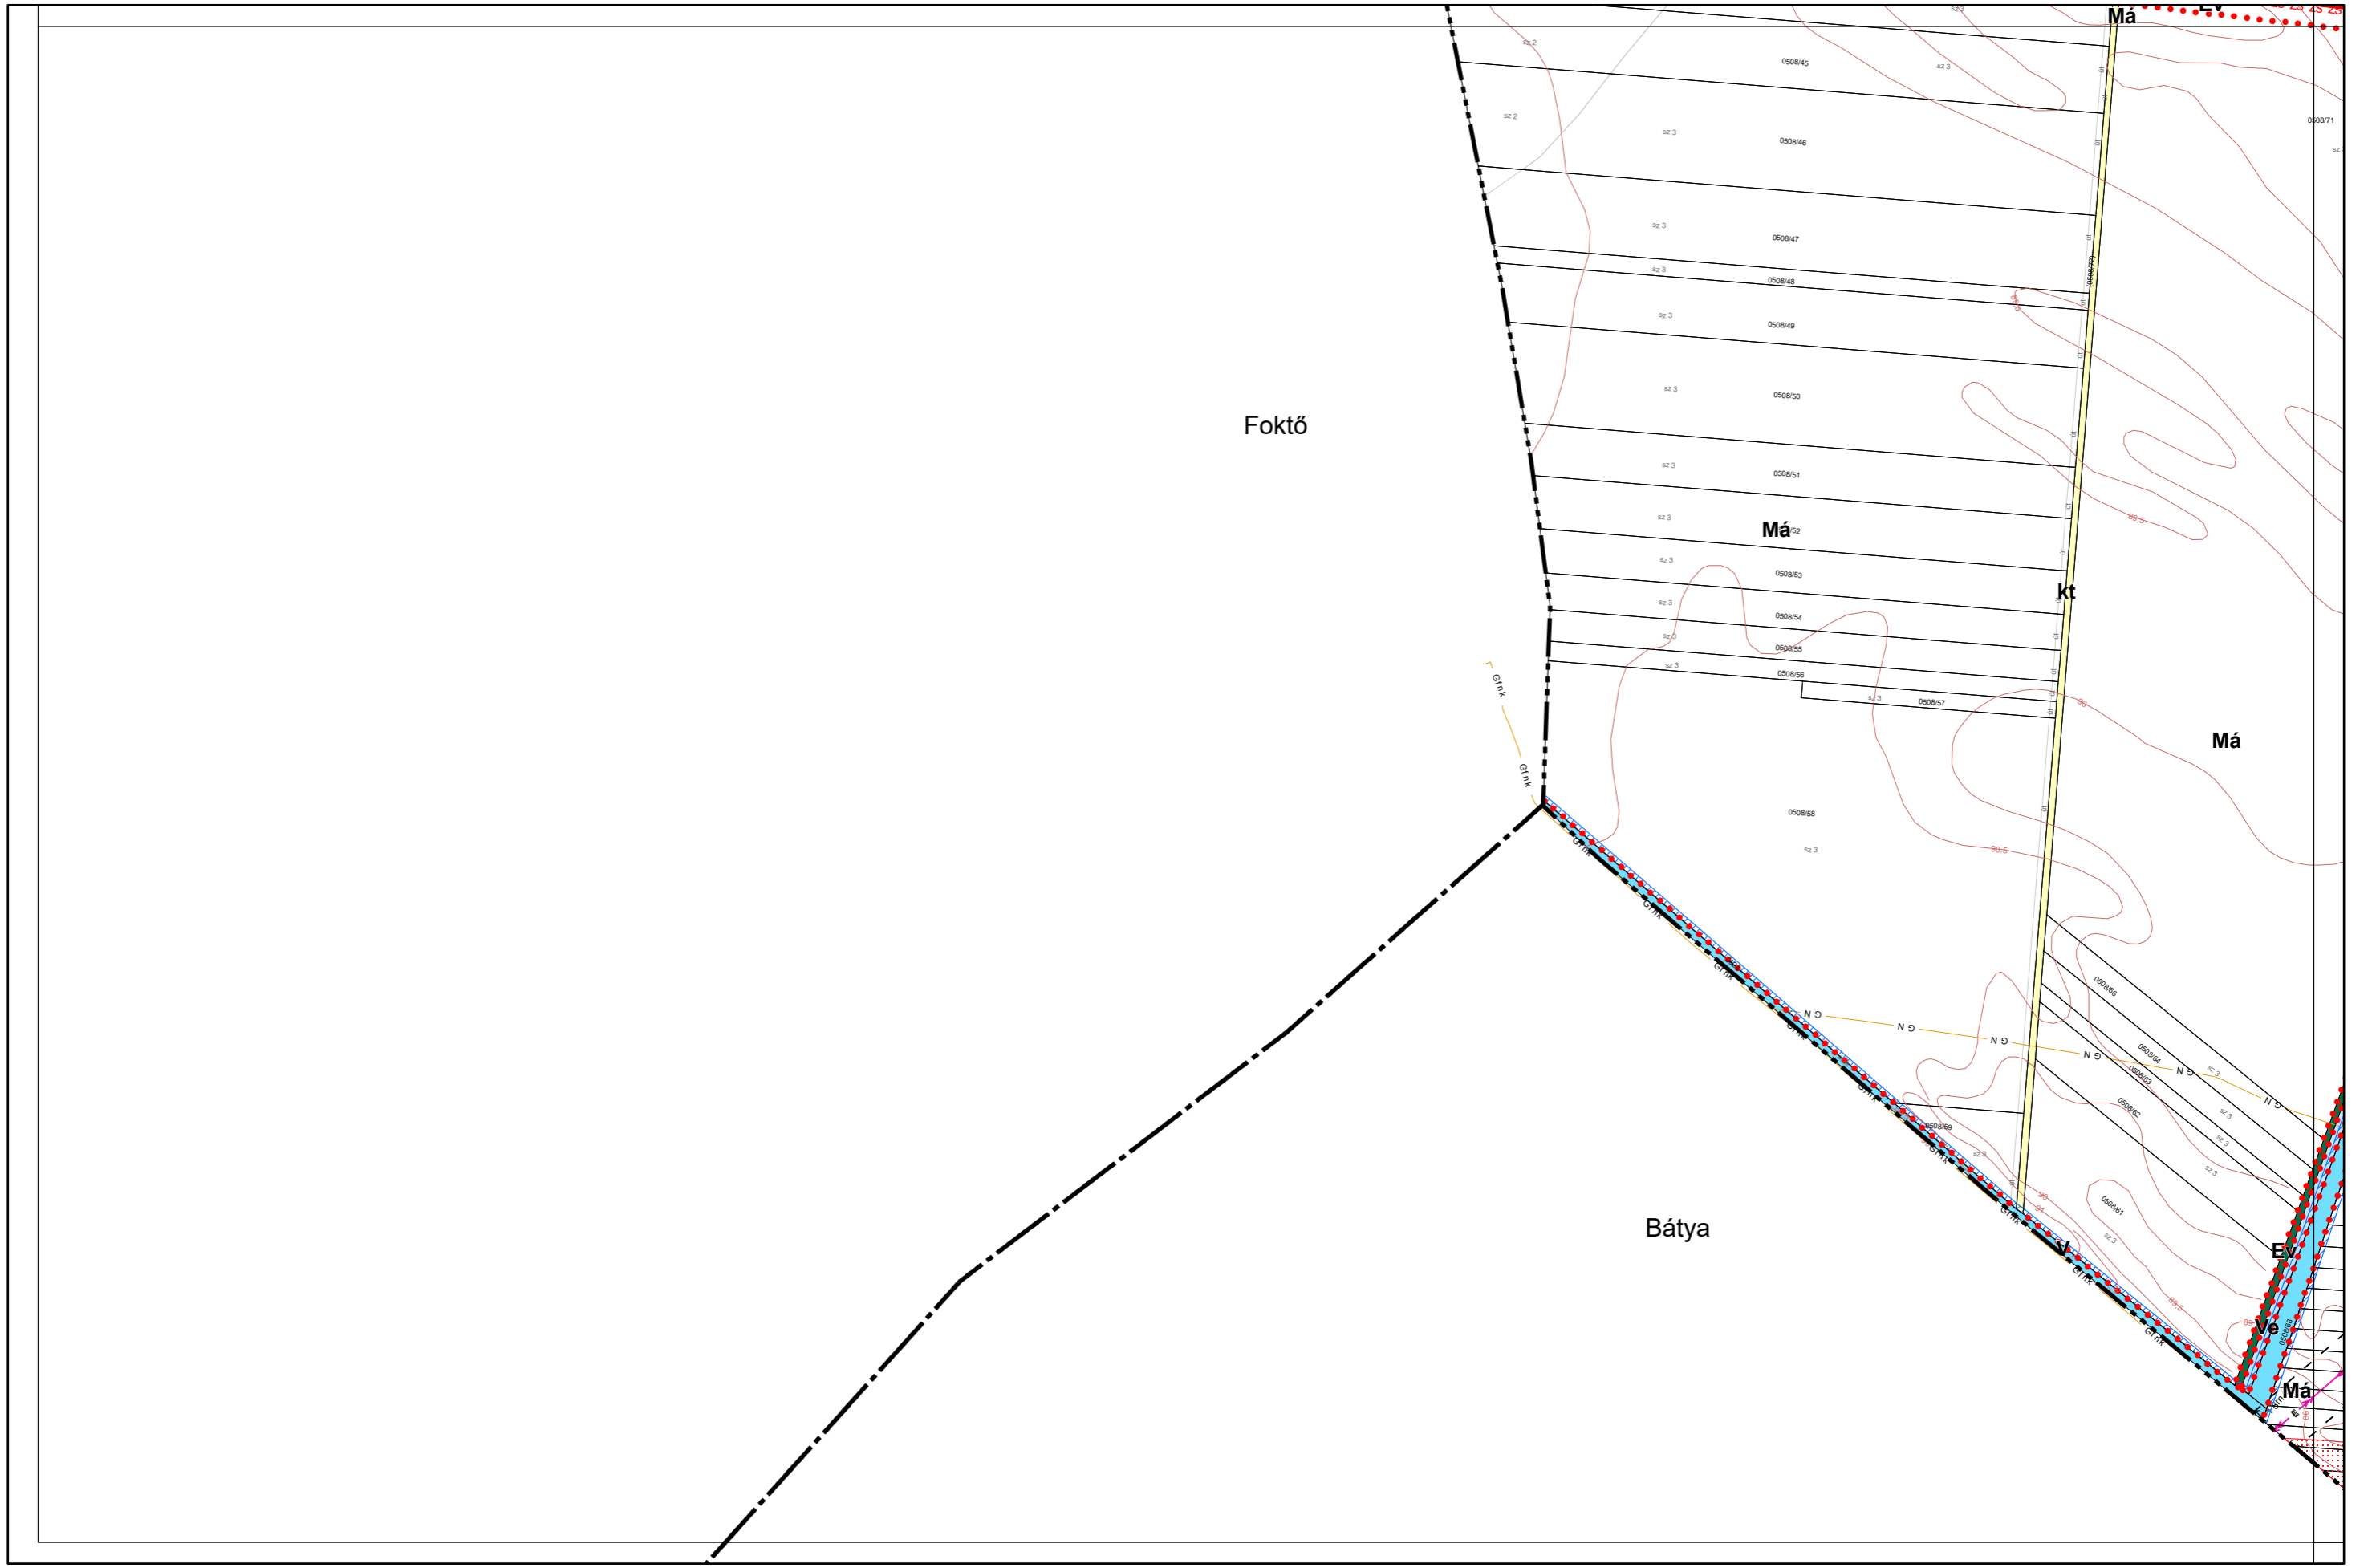

Kalocsa Város Külterületi Szabályozási Terve M = 1:4000

Készült az állami alapadatszolgáltatás felhasználásával. Adatszolgáltatás sorszáma: 481

Kalocsa Város Külterületi Szabályozási Terve M = 1:4000

Készült az állami alapadatszolgáltatás felhasználásával. Adatszolgáltatás sorszáma: 481

Kalocsa Város Külterületi Szabályozási Terve M = 1:4000

Foktó

Kalocsa Város Külterületi Szabályozási Terve M = 1:4000

0 100 200 400 m

26
32
33
38

Készült az állami alapadatszolgáltatás felhasználásával. Adatszolgáltatás sorszáma: 481

Homokmégy

Kalocsa Város Külterületi Szabályozási Terve M = 1:2000