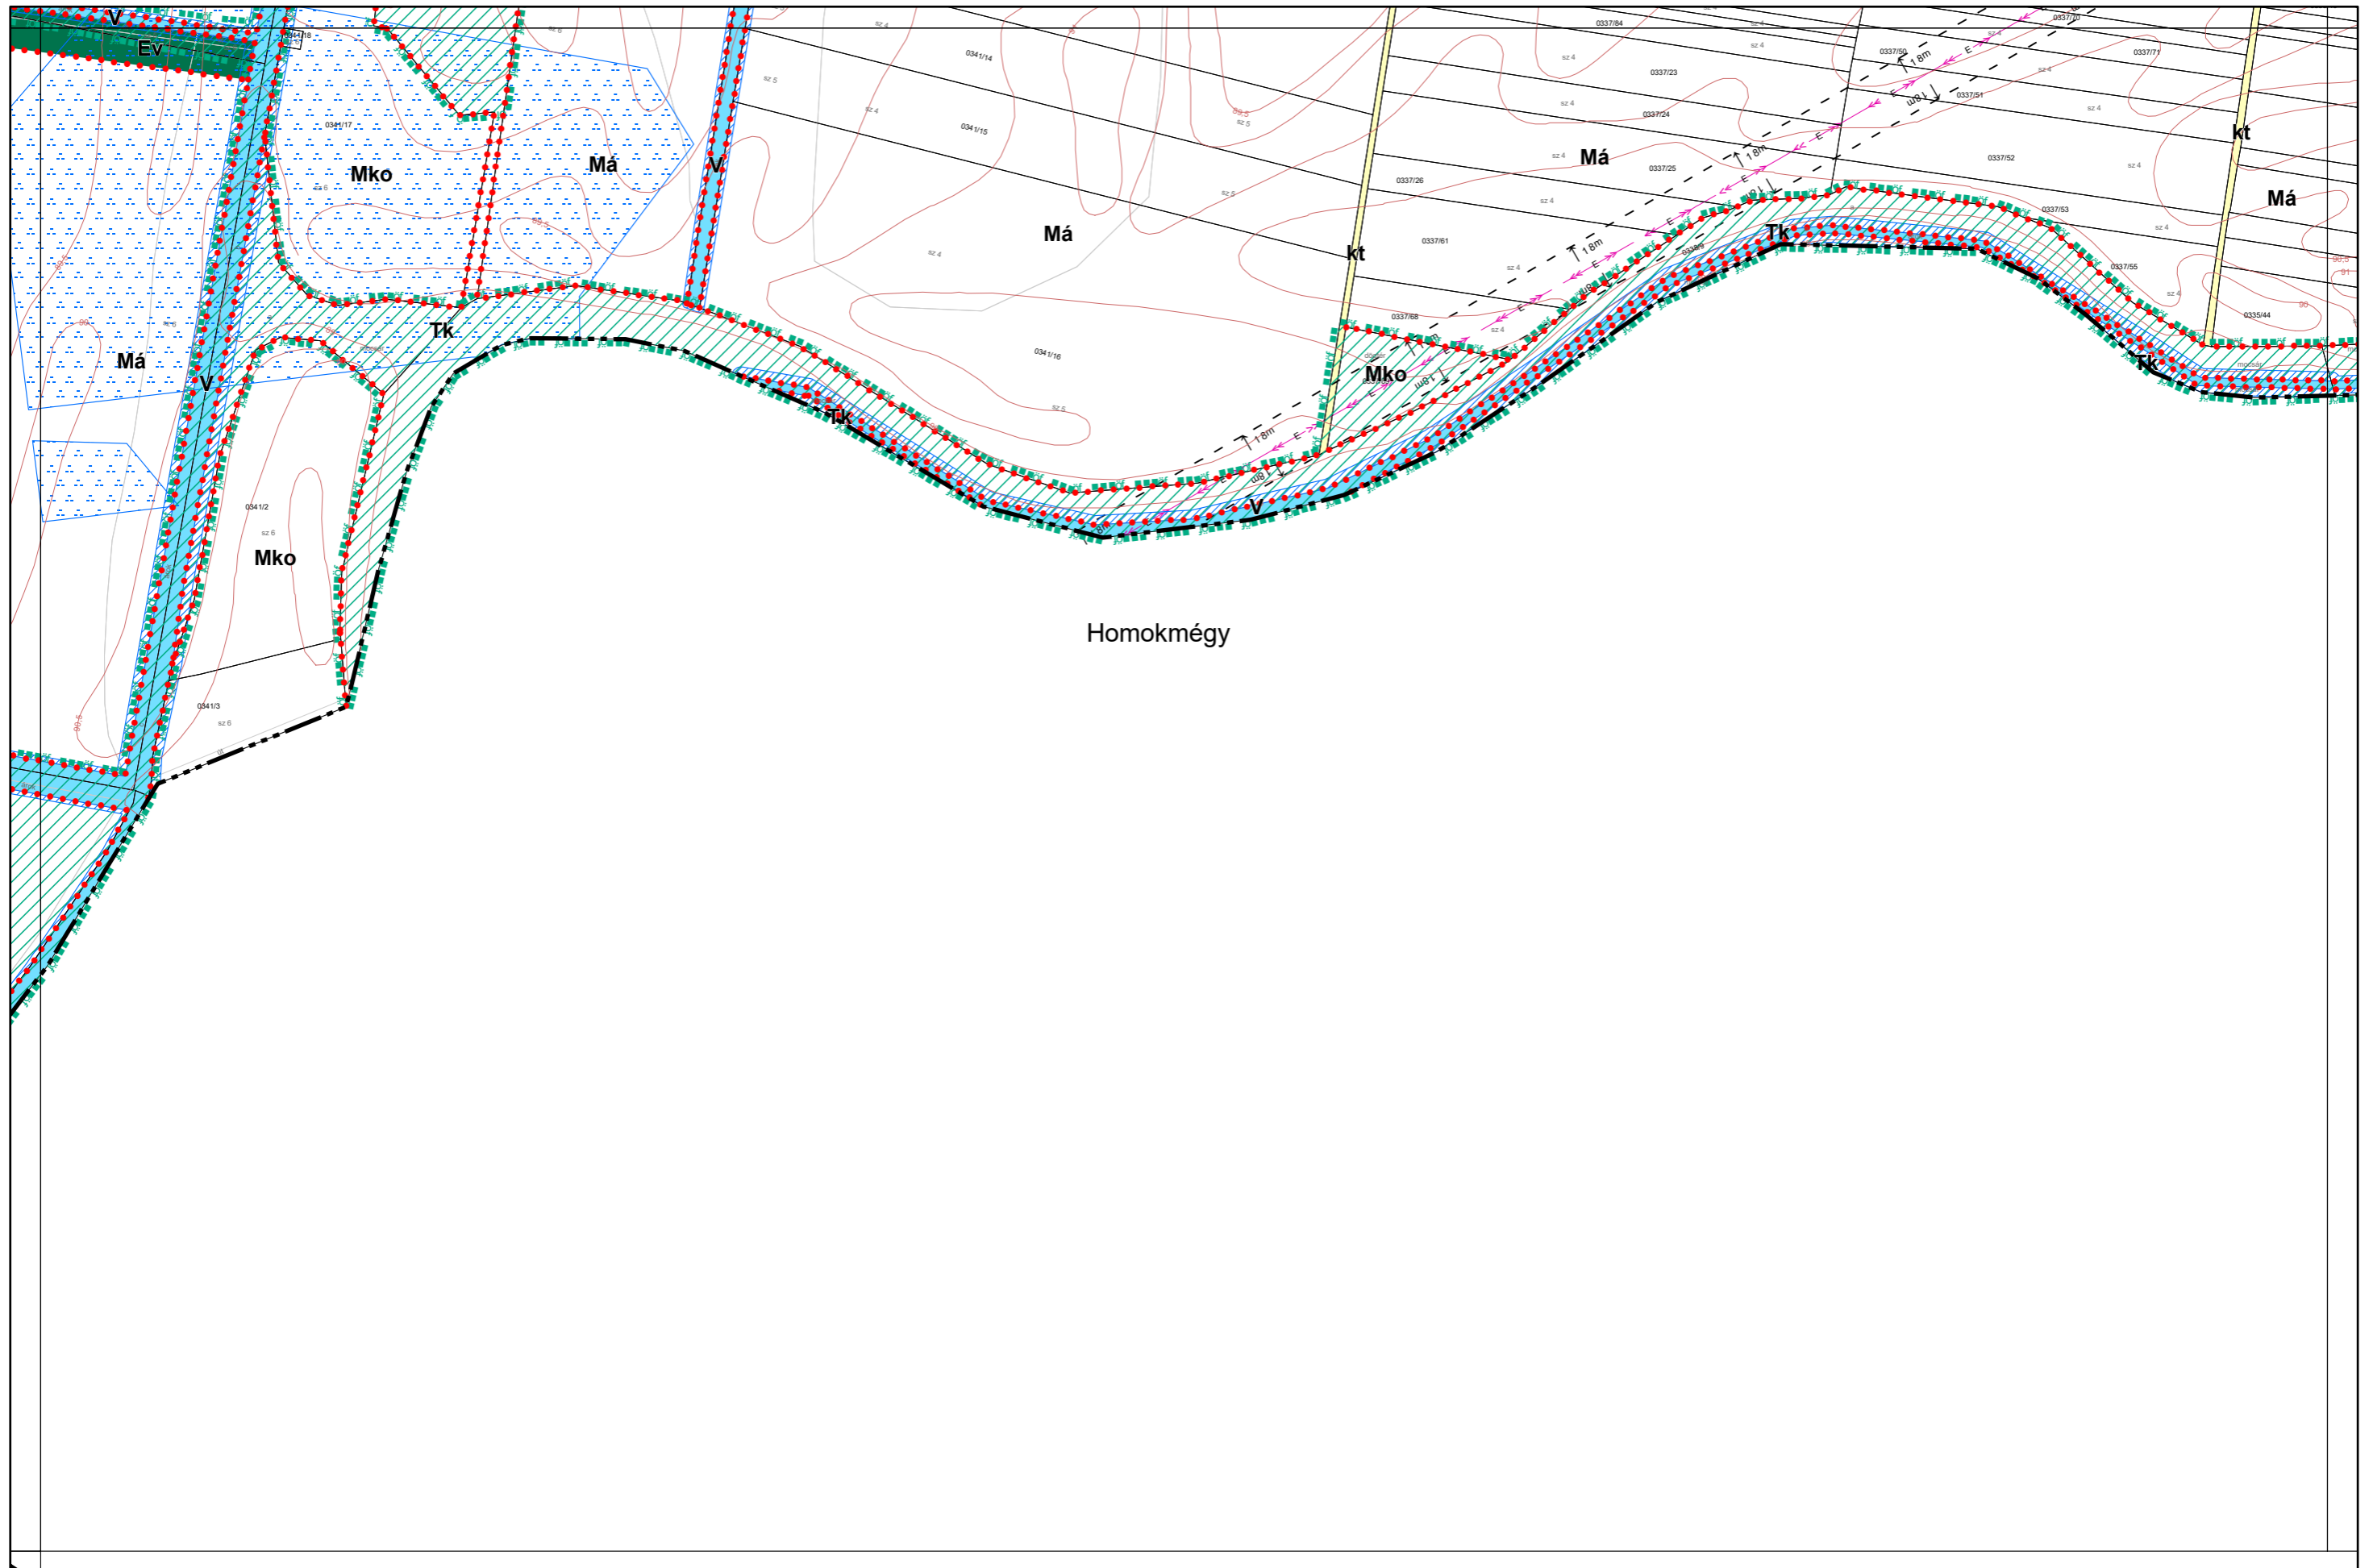

Kalocsa Város Külterületi Szabályozási Terve M = 1:4000

Készült az állami alapadatszolgáltatás felhasználásával. Adatszolgáltatás sorszáma: 481

Kalocsa Város Külterületi Szabályozási Terve M = 1:4000

Készült az állami alapadatszolgáltatás felhasználásával. Adatszolgáltatás sorszáma: 481

Kalocsa Város Külterületi Szabályozási Terve M = 1:4000

Foktó

Kalocsa Város Külterületi Szabályozási Terve M = 1:4000

0 100 200 400 m

26
32
33
38

Készült az állami alapadatszolgáltatás felhasználásával. Adatszolgáltatás sorszáma: 481

Homokmégy

Kalocsa Város Külterületi Szabályozási Terve M = 1:2000