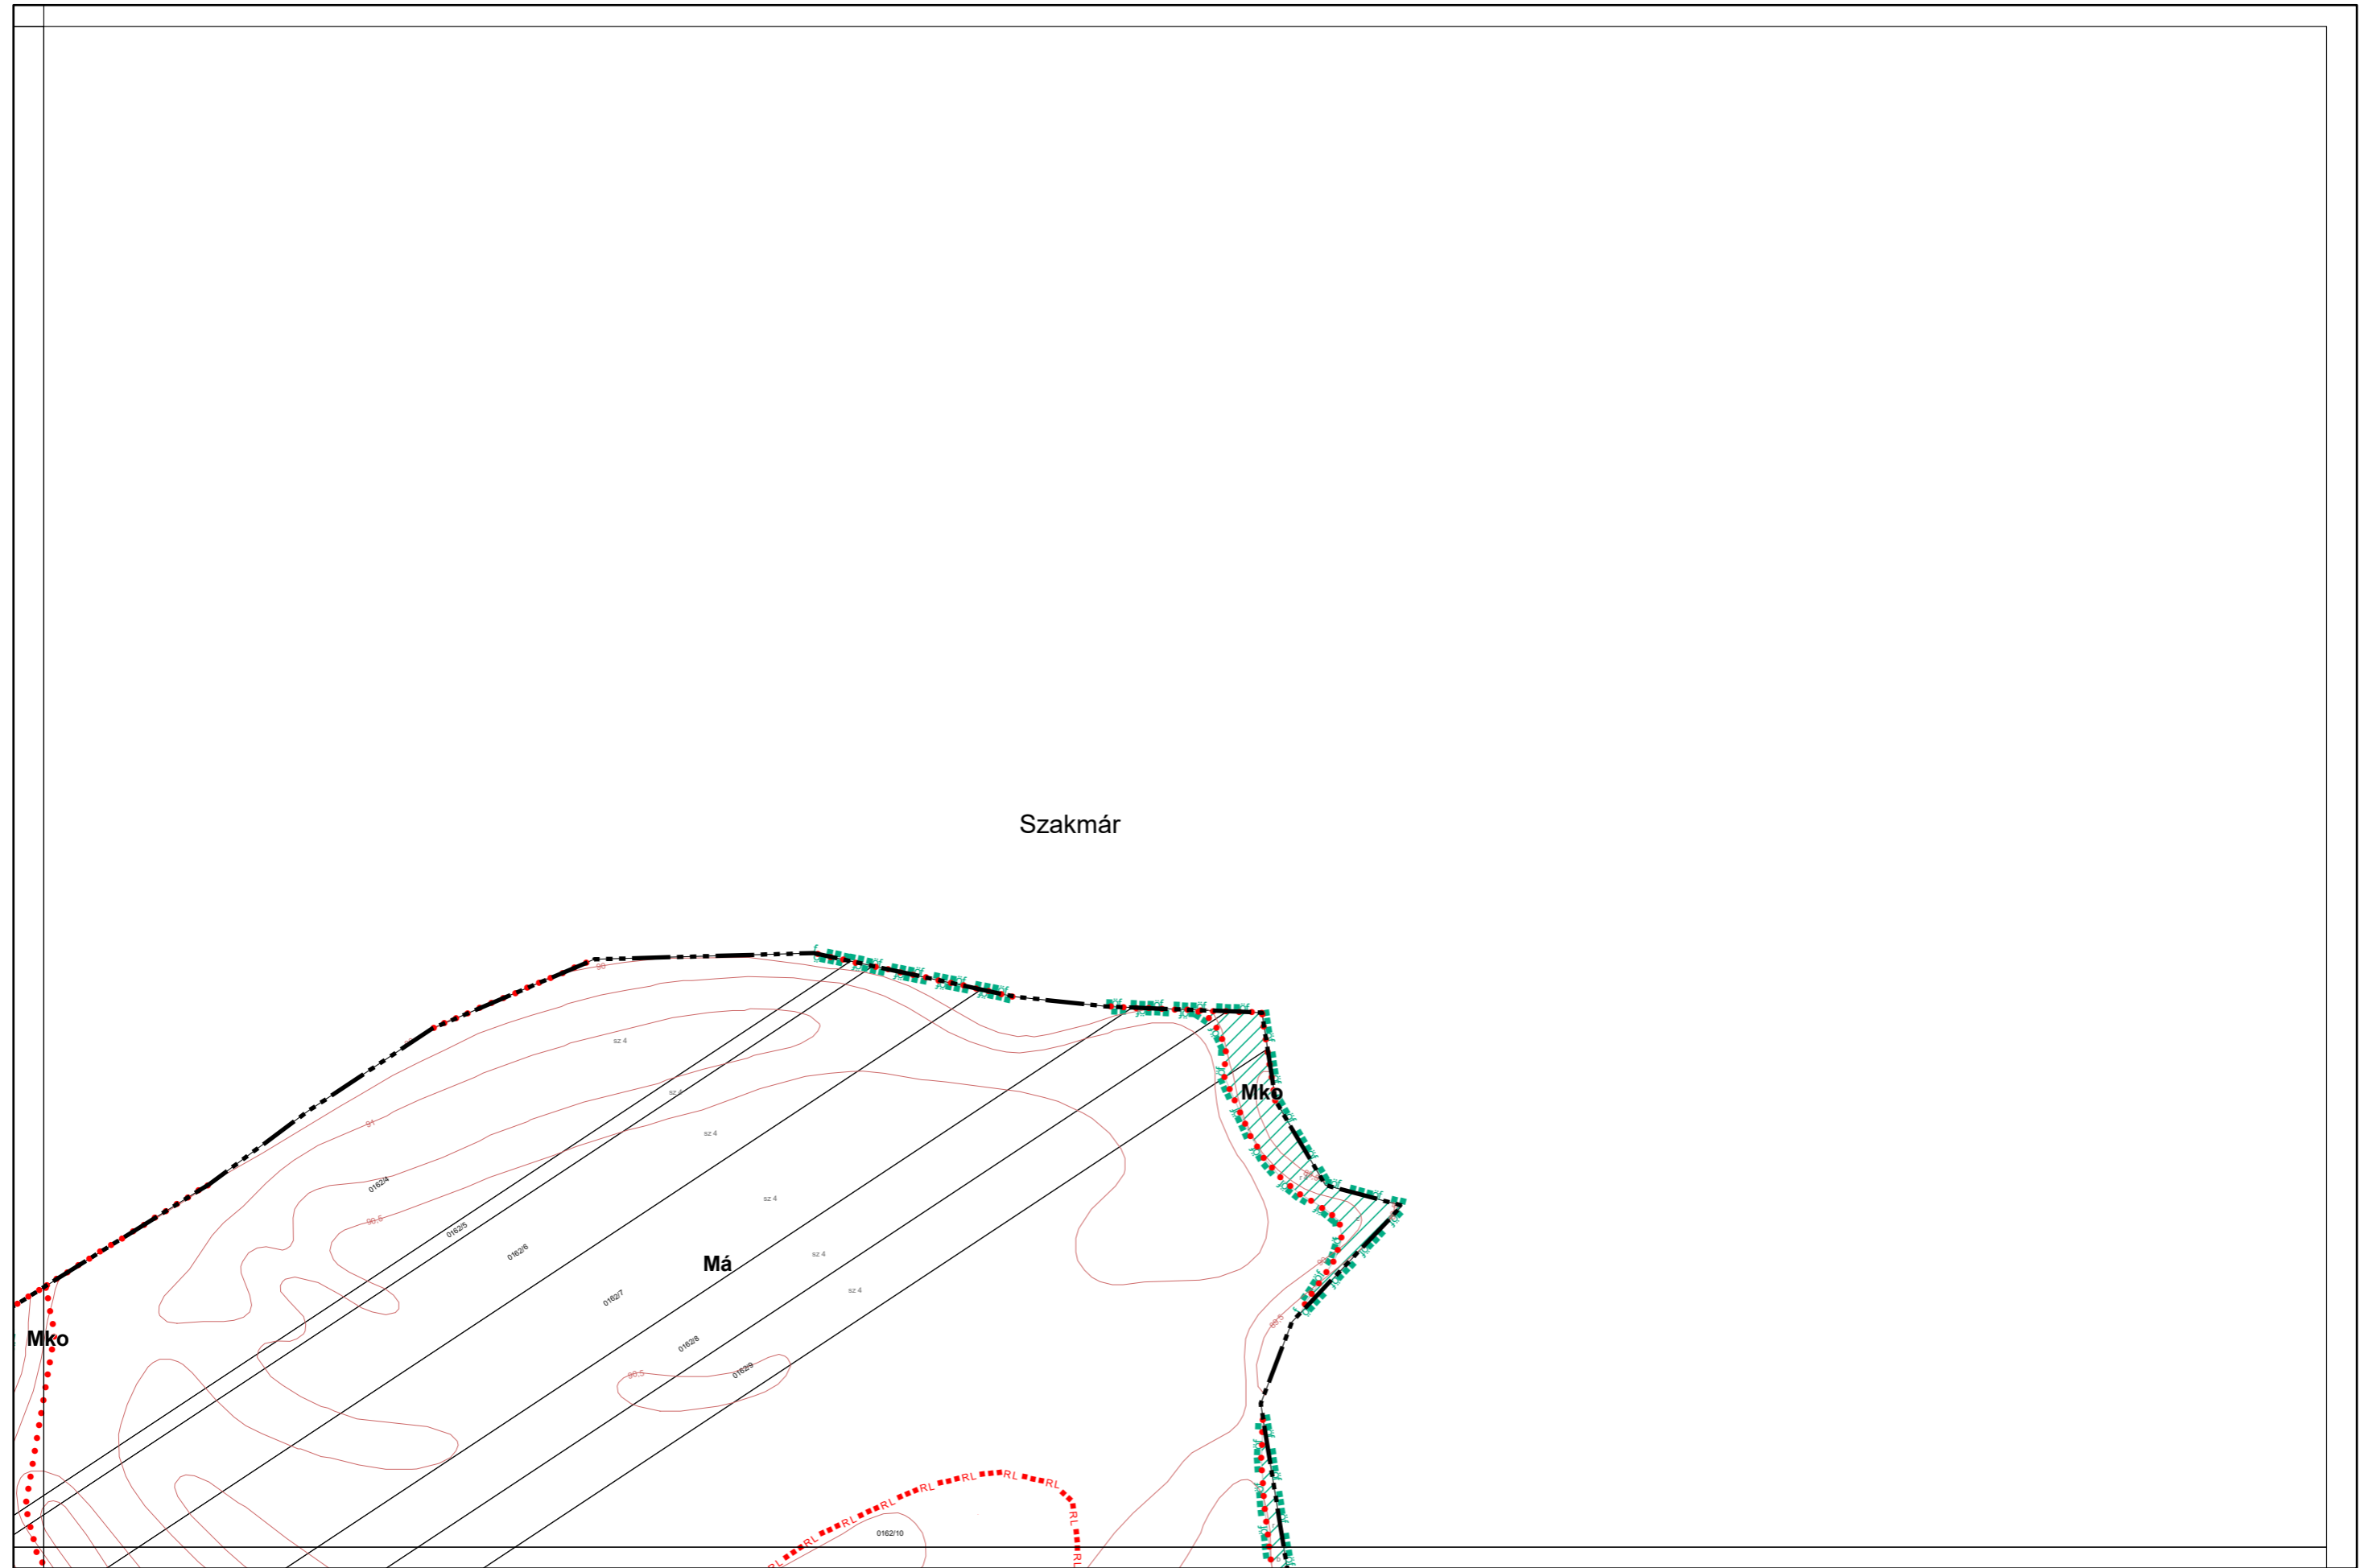

Kalocsa Város Külterületi Szabályozási Terve M = 1:4000

Készült az állami alapadatszolgáltatás felhasználásával. Adatszolgáltatás sorszáma: 481

Kalocsa Város Külterületi Szabályozási Terve M = 1:4000

Készült az állami alapadatszolgáltatás felhasználásával. Adatszolgáltatás sorszáma: 481

Kalocsa Város Külterületi Szabályozási Terve M = 1:4000

Foktó

Kalocsa Város Külterületi Szabályozási Terve M = 1:4000

0 100 200 400 m

26
32
33
38

Készült az állami alapadatszolgáltatás felhasználásával. Adatszolgáltatás sorszáma: 481

Homokmégy

Kalocsa Város Külterületi Szabályozási Terve M = 1:2000