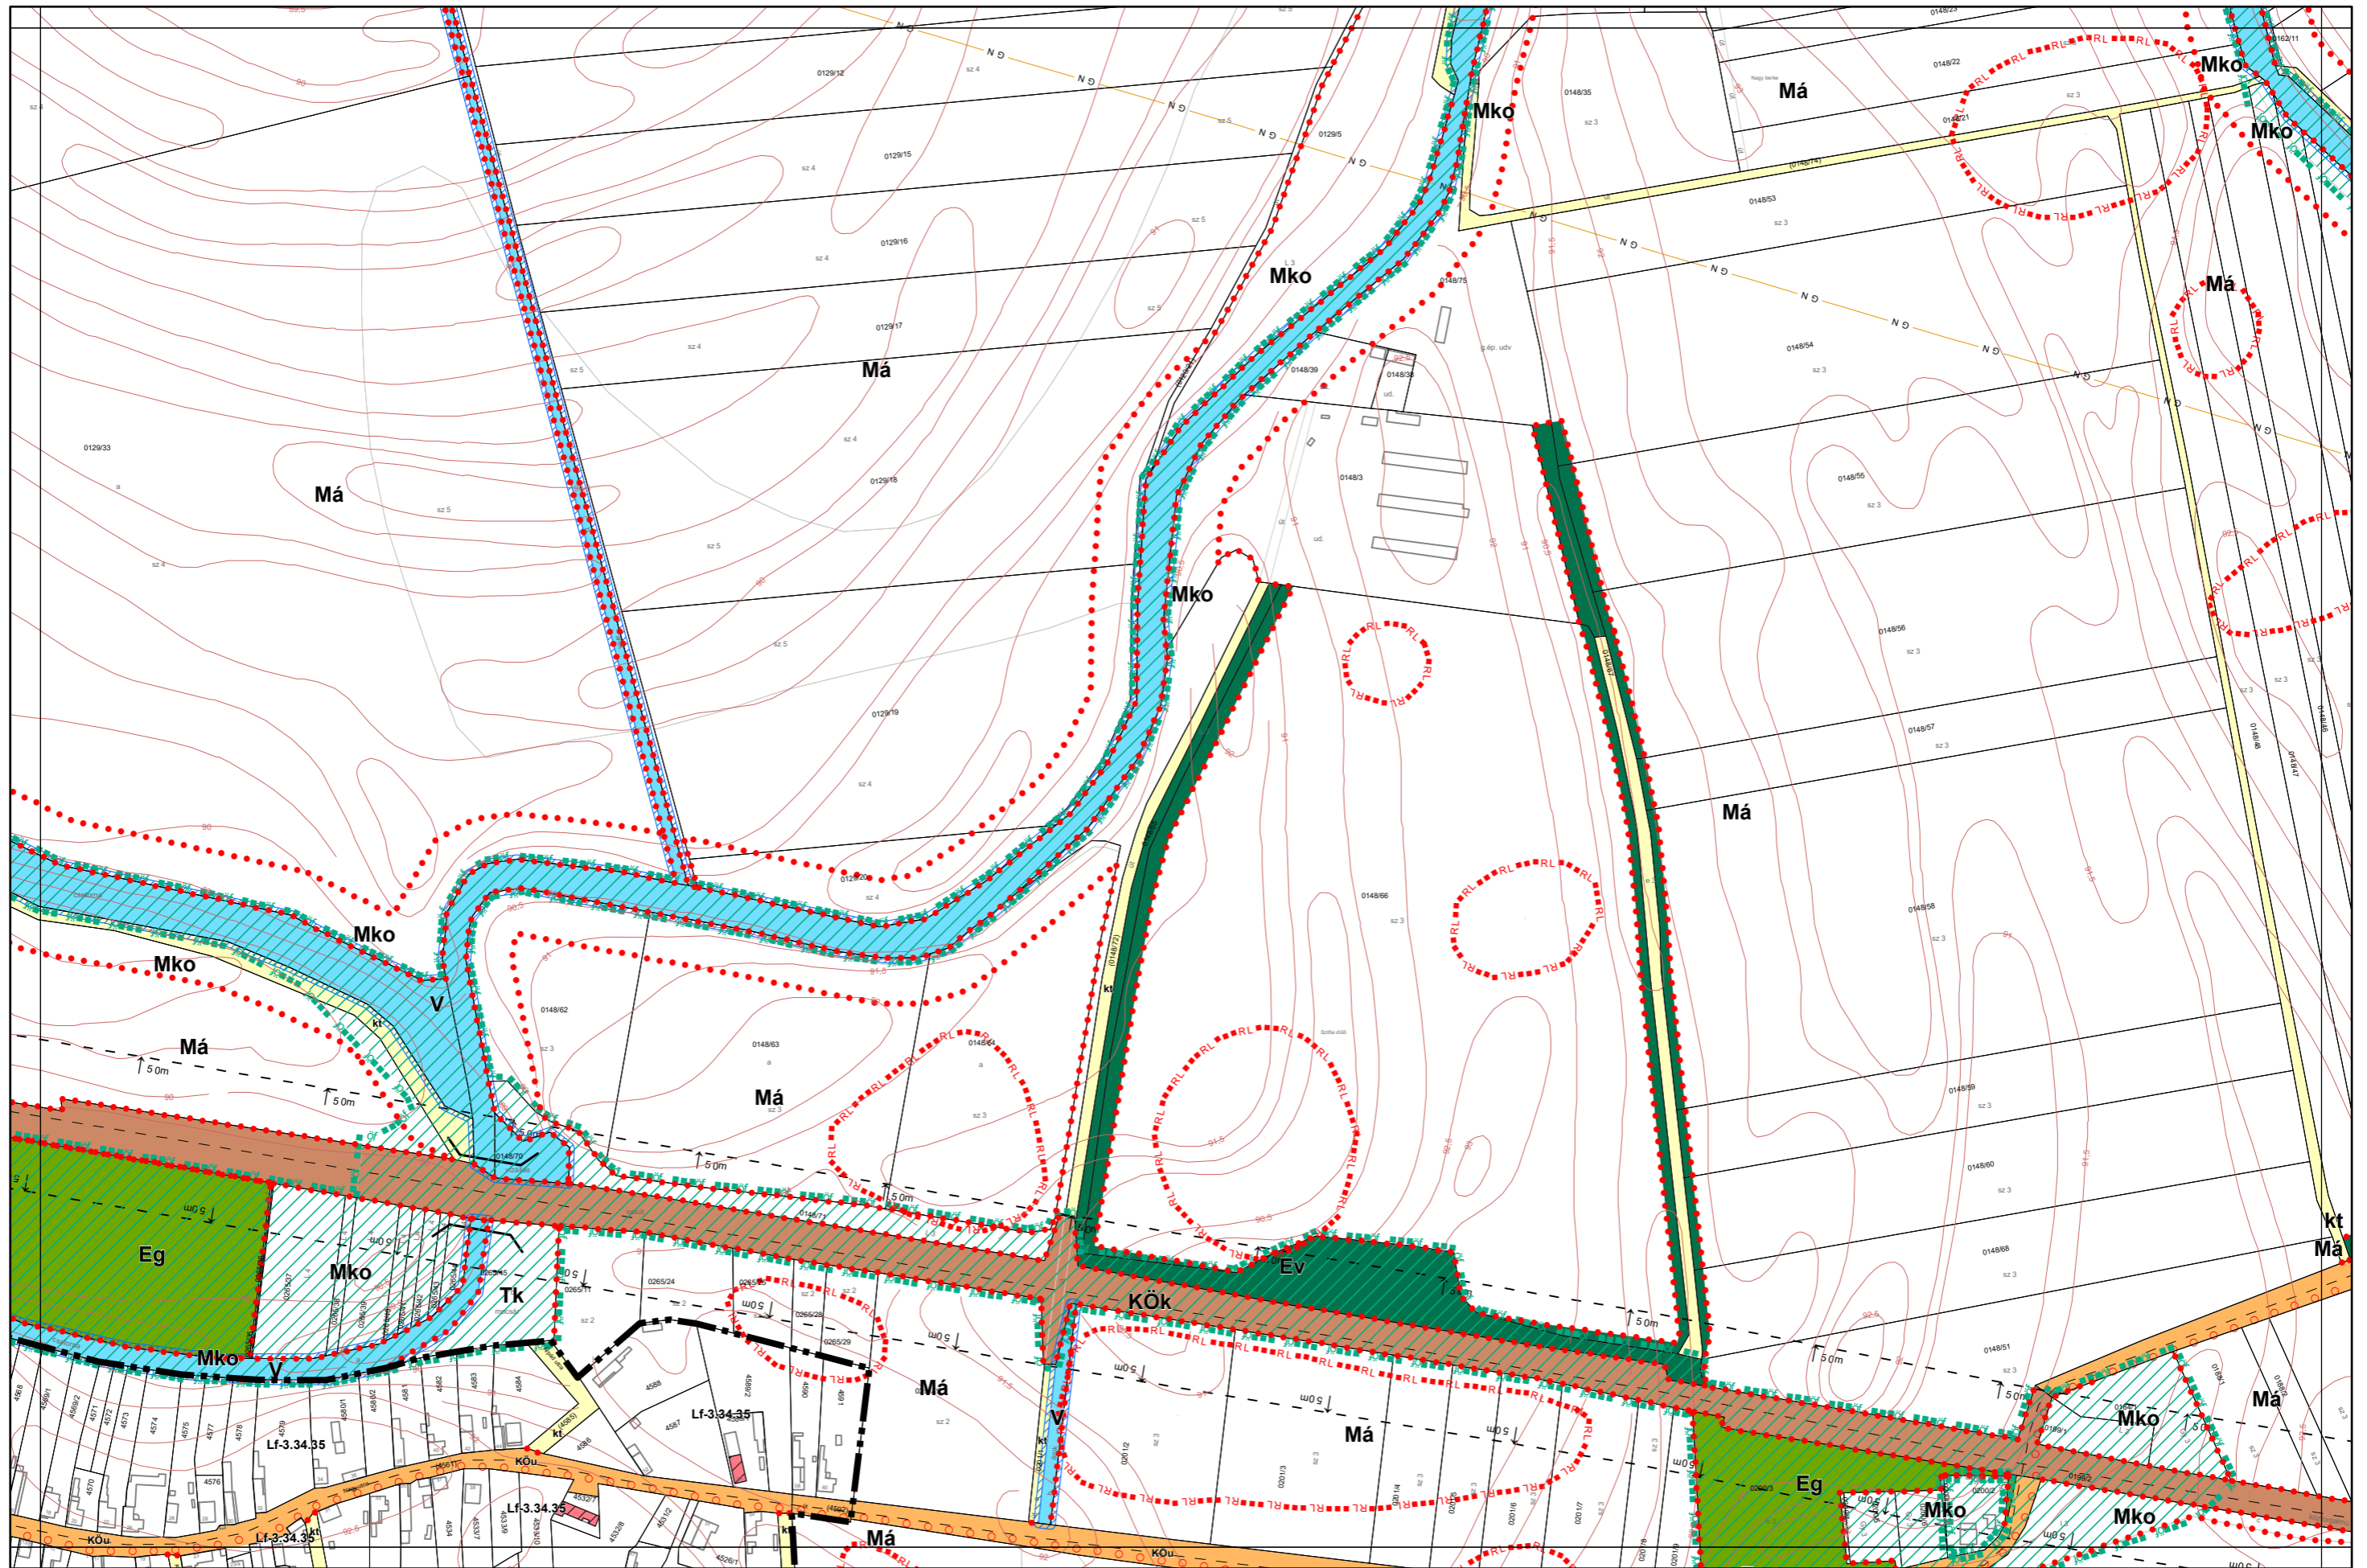

Kalocsa Város Külterületi Szabályozási Terve M = 1:4000

Készült az állami alapadatszolgáltatás felhasználásával. Adatszolgáltatás sorszáma: 481

Kalocsa Város Külterületi Szabályozási Terve M = 1:4000

Készült az állami alapadatszolgáltatás felhasználásával. Adatszolgáltatás sorszáma: 481

Kalocsa Város Külterületi Szabályozási Terve M = 1:4000

Foktó

Kalocsa Város Külterületi Szabályozási Terve M = 1:4000

0 100 200 400 m

26
32
33
38

Készült az állami alapadatszolgáltatás felhasználásával. Adatszolgáltatás sorszáma: 481

Homokmégy

Kalocsa Város Külterületi Szabályozási Terve M = 1:2000