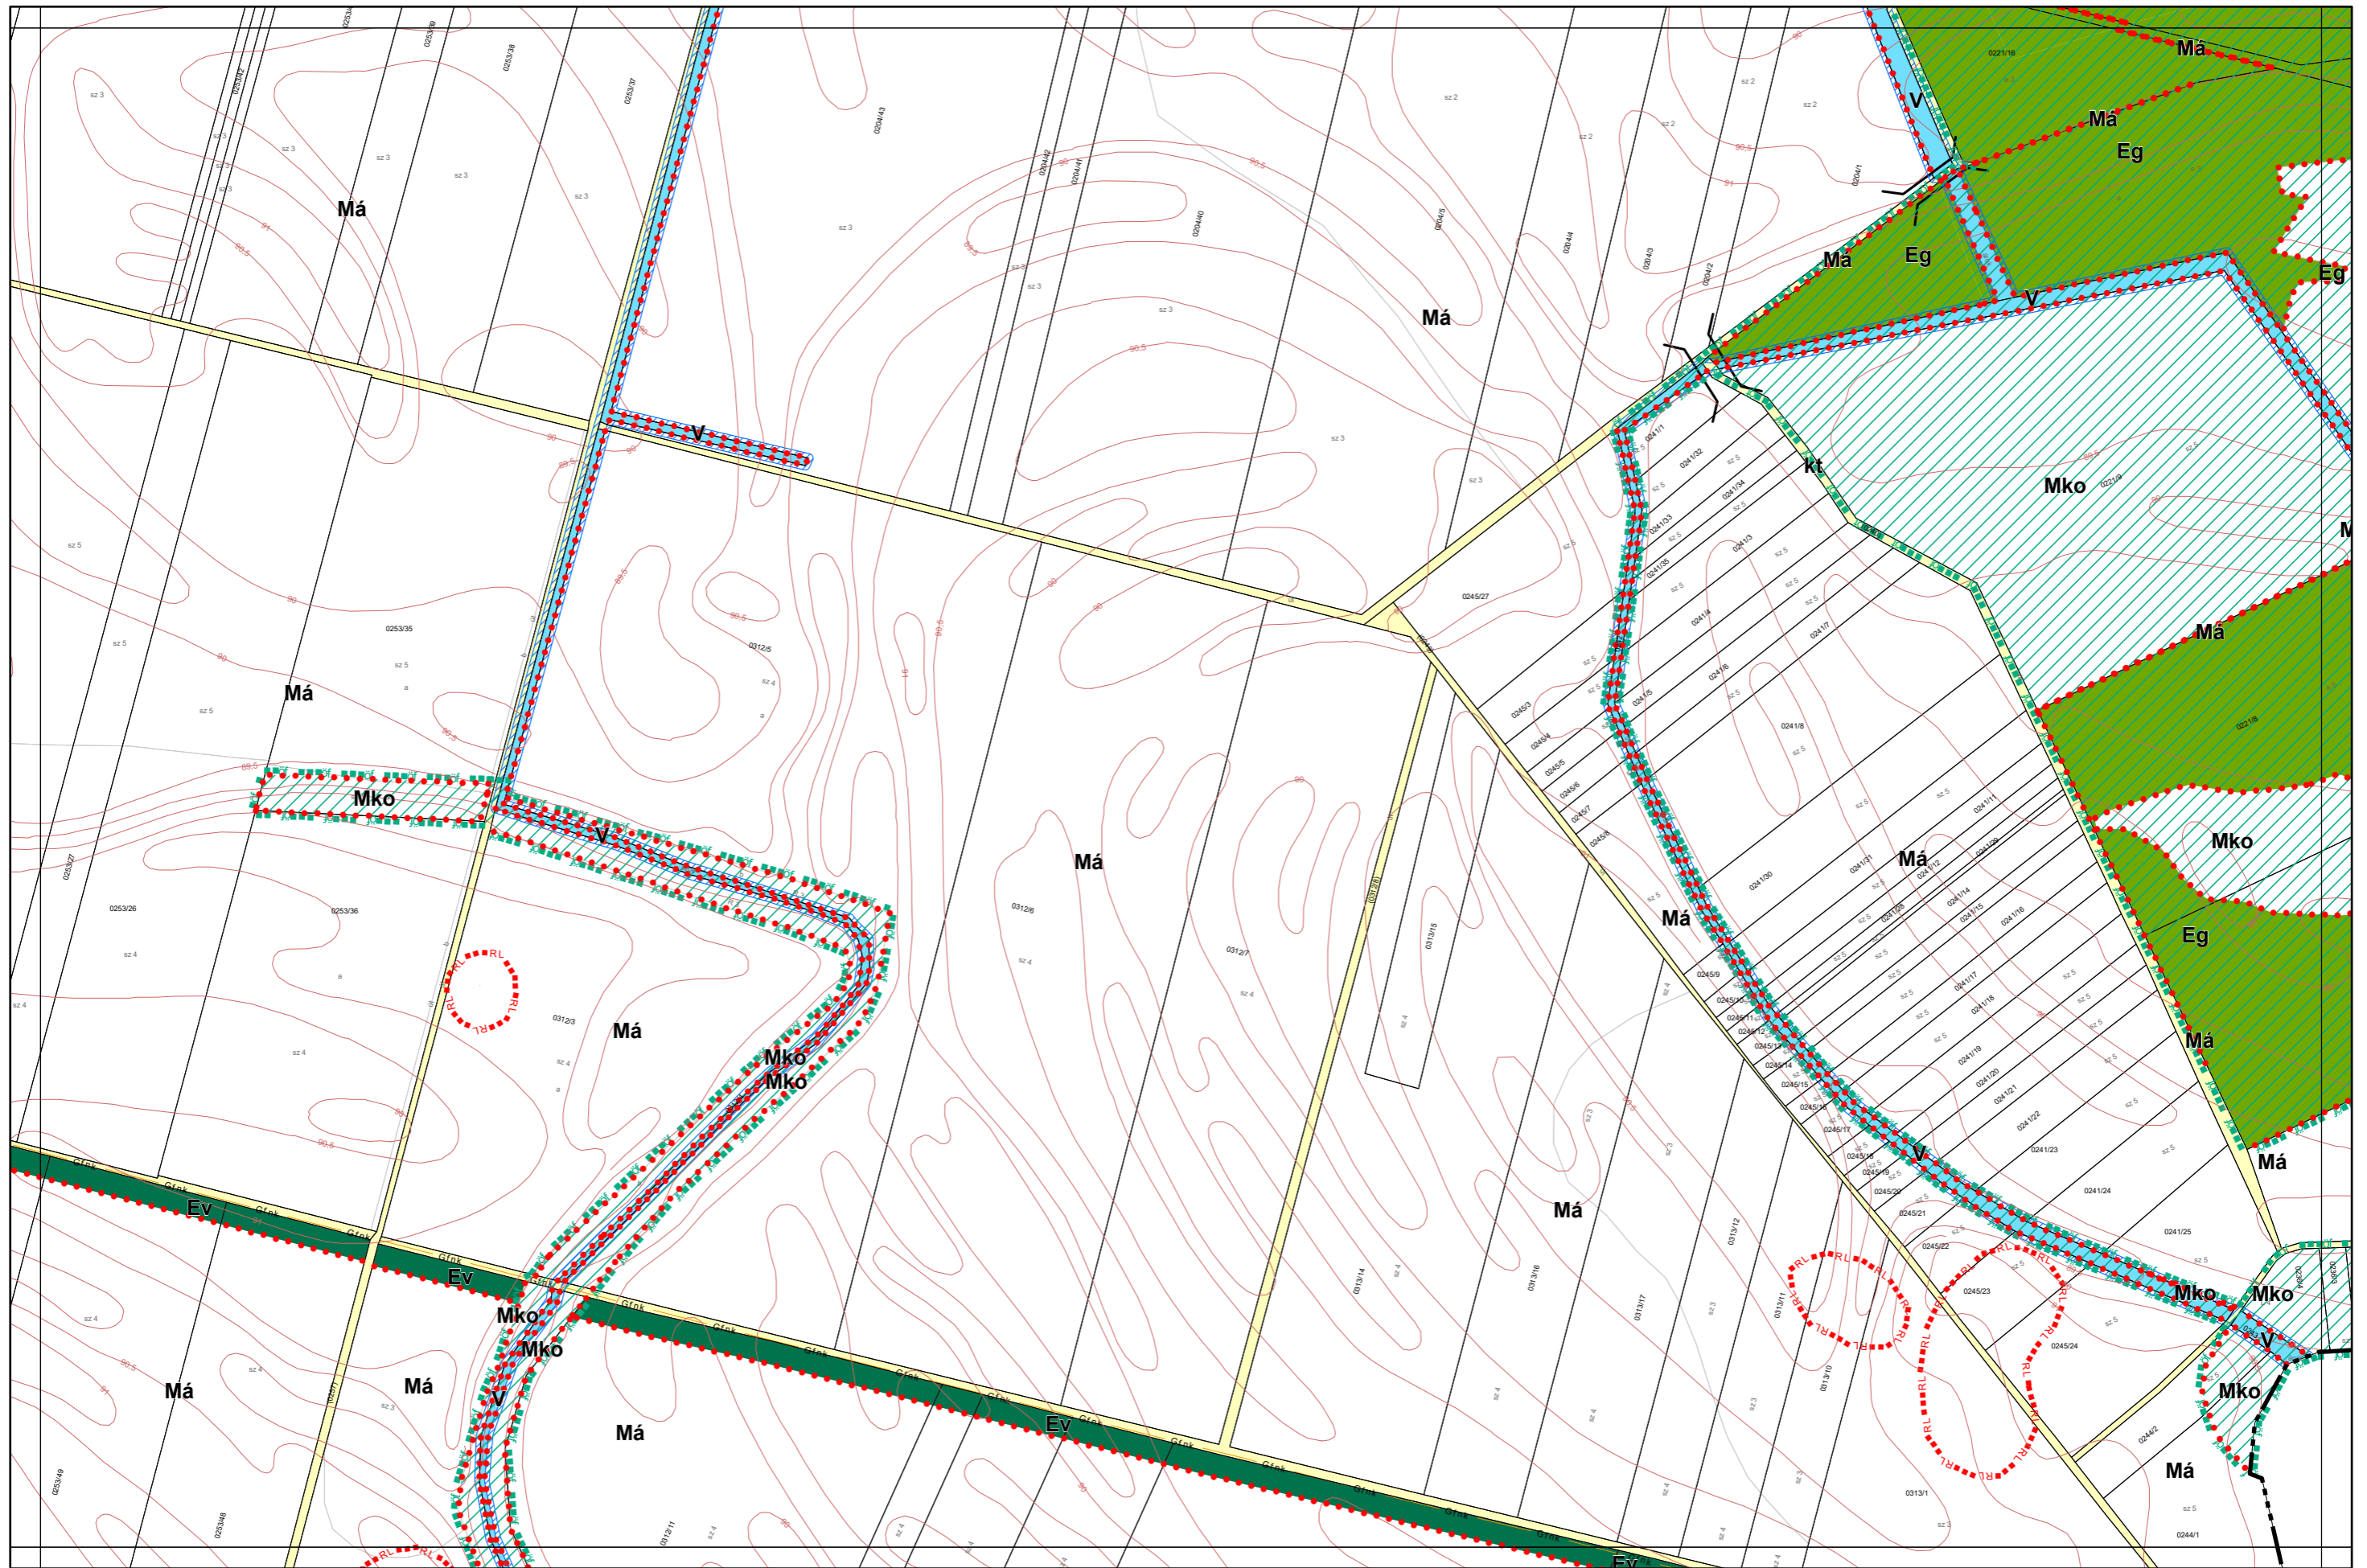

Kalocsa Város Külterületi Szabályozási Terve M = 1:4000

Készült az állami alapadatszolgáltatás felhasználásával. Adatszolgáltatás sorszáma: 481

Kalocsa Város Külterületi Szabályozási Terve M = 1:4000

Készült az állami alapadatszolgáltatás felhasználásával. Adatszolgáltatás sorszáma: 481

Kalocsa Város Külterületi Szabályozási Terve M = 1:4000

Foktó

Kalocsa Város Külterületi Szabályozási Terve M = 1:4000

0 100 200 400 m

26
32
33
38

Készült az állami alapadatszolgáltatás felhasználásával. Adatszolgáltatás sorszáma: 481

Homokmégy

Kalocsa Város Külterületi Szabályozási Terve M = 1:2000