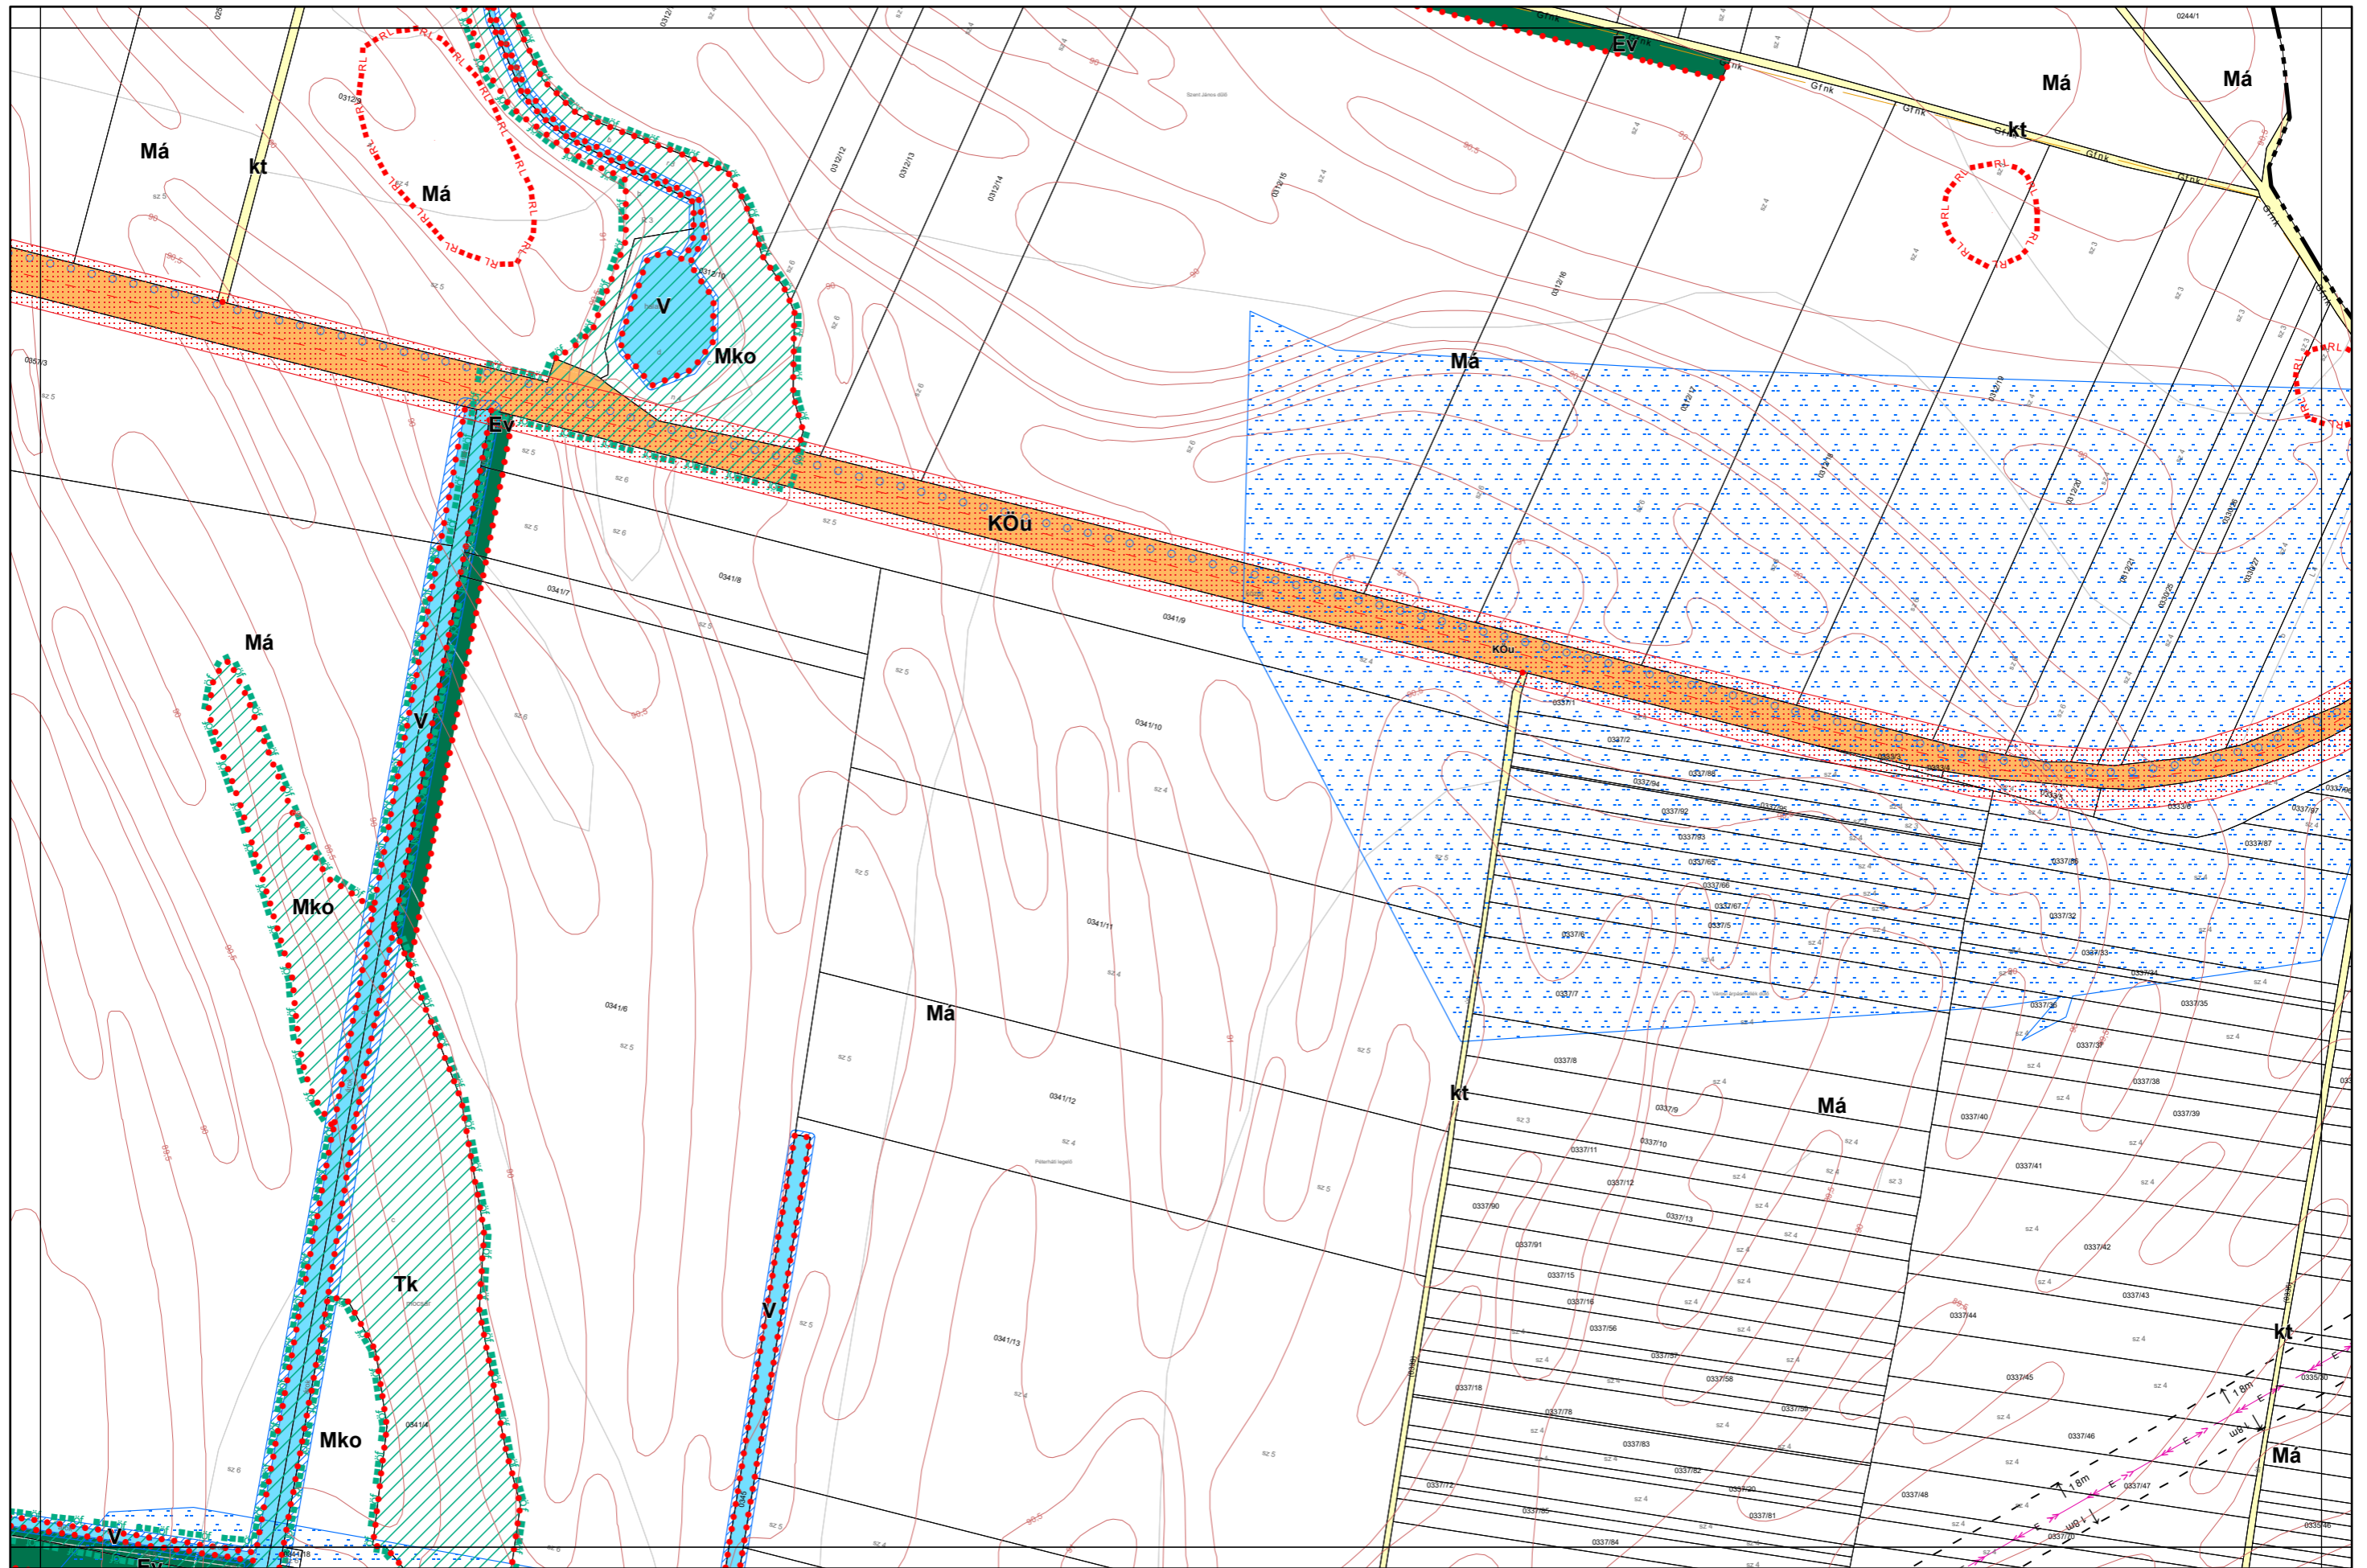

Kalocsa Város Külterületi Szabályozási Terve M = 1:4000

Készült az állami alapadatszolgáltatás felhasználásával. Adatszolgáltatás sorszáma: 481

Kalocsa Város Külterületi Szabályozási Terve M = 1:4000

Készült az állami alapadatszolgáltatás felhasználásával. Adatszolgáltatás sorszáma: 481

Kalocsa Város Külterületi Szabályozási Terve M = 1:4000

Foktó

Kalocsa Város Külterületi Szabályozási Terve M = 1:4000

0 100 200 400 m

26
32
33
38

Készült az állami alapadatszolgáltatás felhasználásával. Adatszolgáltatás sorszáma: 481

Homokmégy

Kalocsa Város Külterületi Szabályozási Terve M = 1:2000