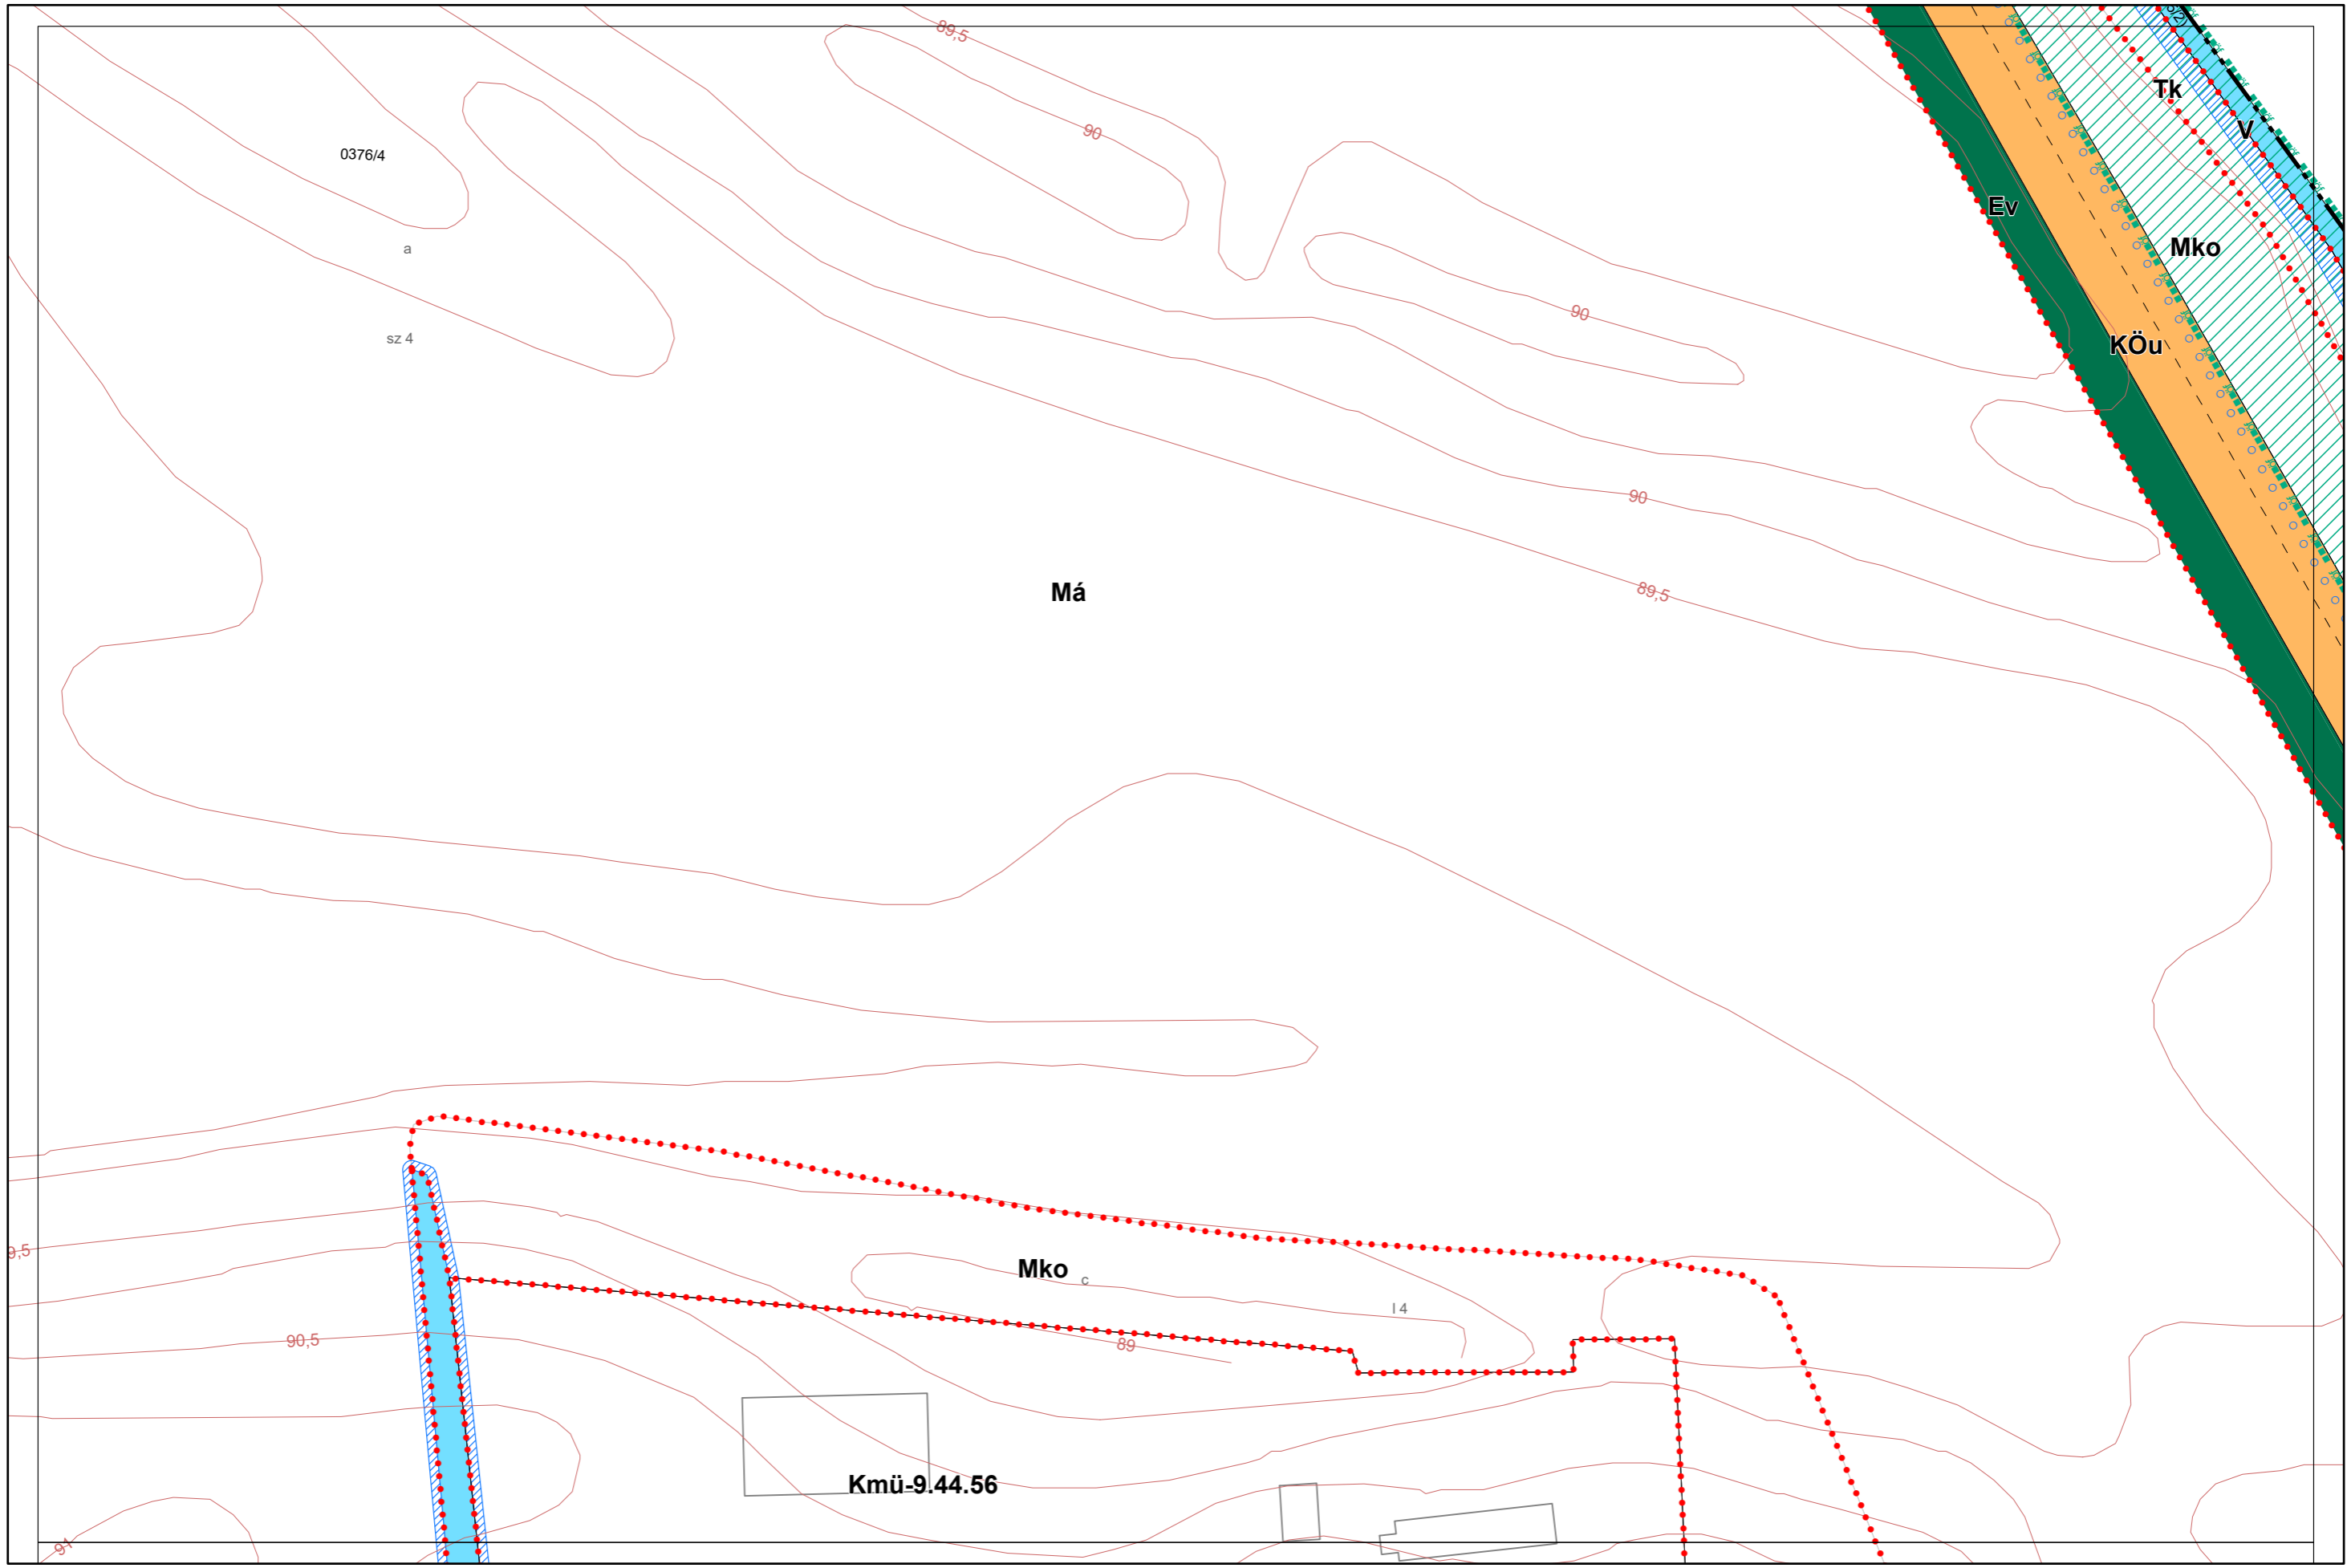

Kalocsa Város Külterületi Szabályozási Terve M = 1:4000

Készült az állami alapadatszolgáltatás felhasználásával. Adatszolgáltatás sorszáma: 481

Kalocsa Város Külterületi Szabályozási Terve M = 1:4000

Készült az állami alapadatszolgáltatás felhasználásával. Adatszolgáltatás sorszáma: 481

Kalocsa Város Külterületi Szabályozási Terve M = 1:4000

Foktó

Kalocsa Város Külterületi Szabályozási Terve M = 1:4000

0 100 200 400 m

26
32
33
38

Készült az állami alapadatszolgáltatás felhasználásával. Adatszolgáltatás sorszáma: 481

Homokmégy

Kalocsa Város Külterületi Szabályozási Terve M = 1:2000