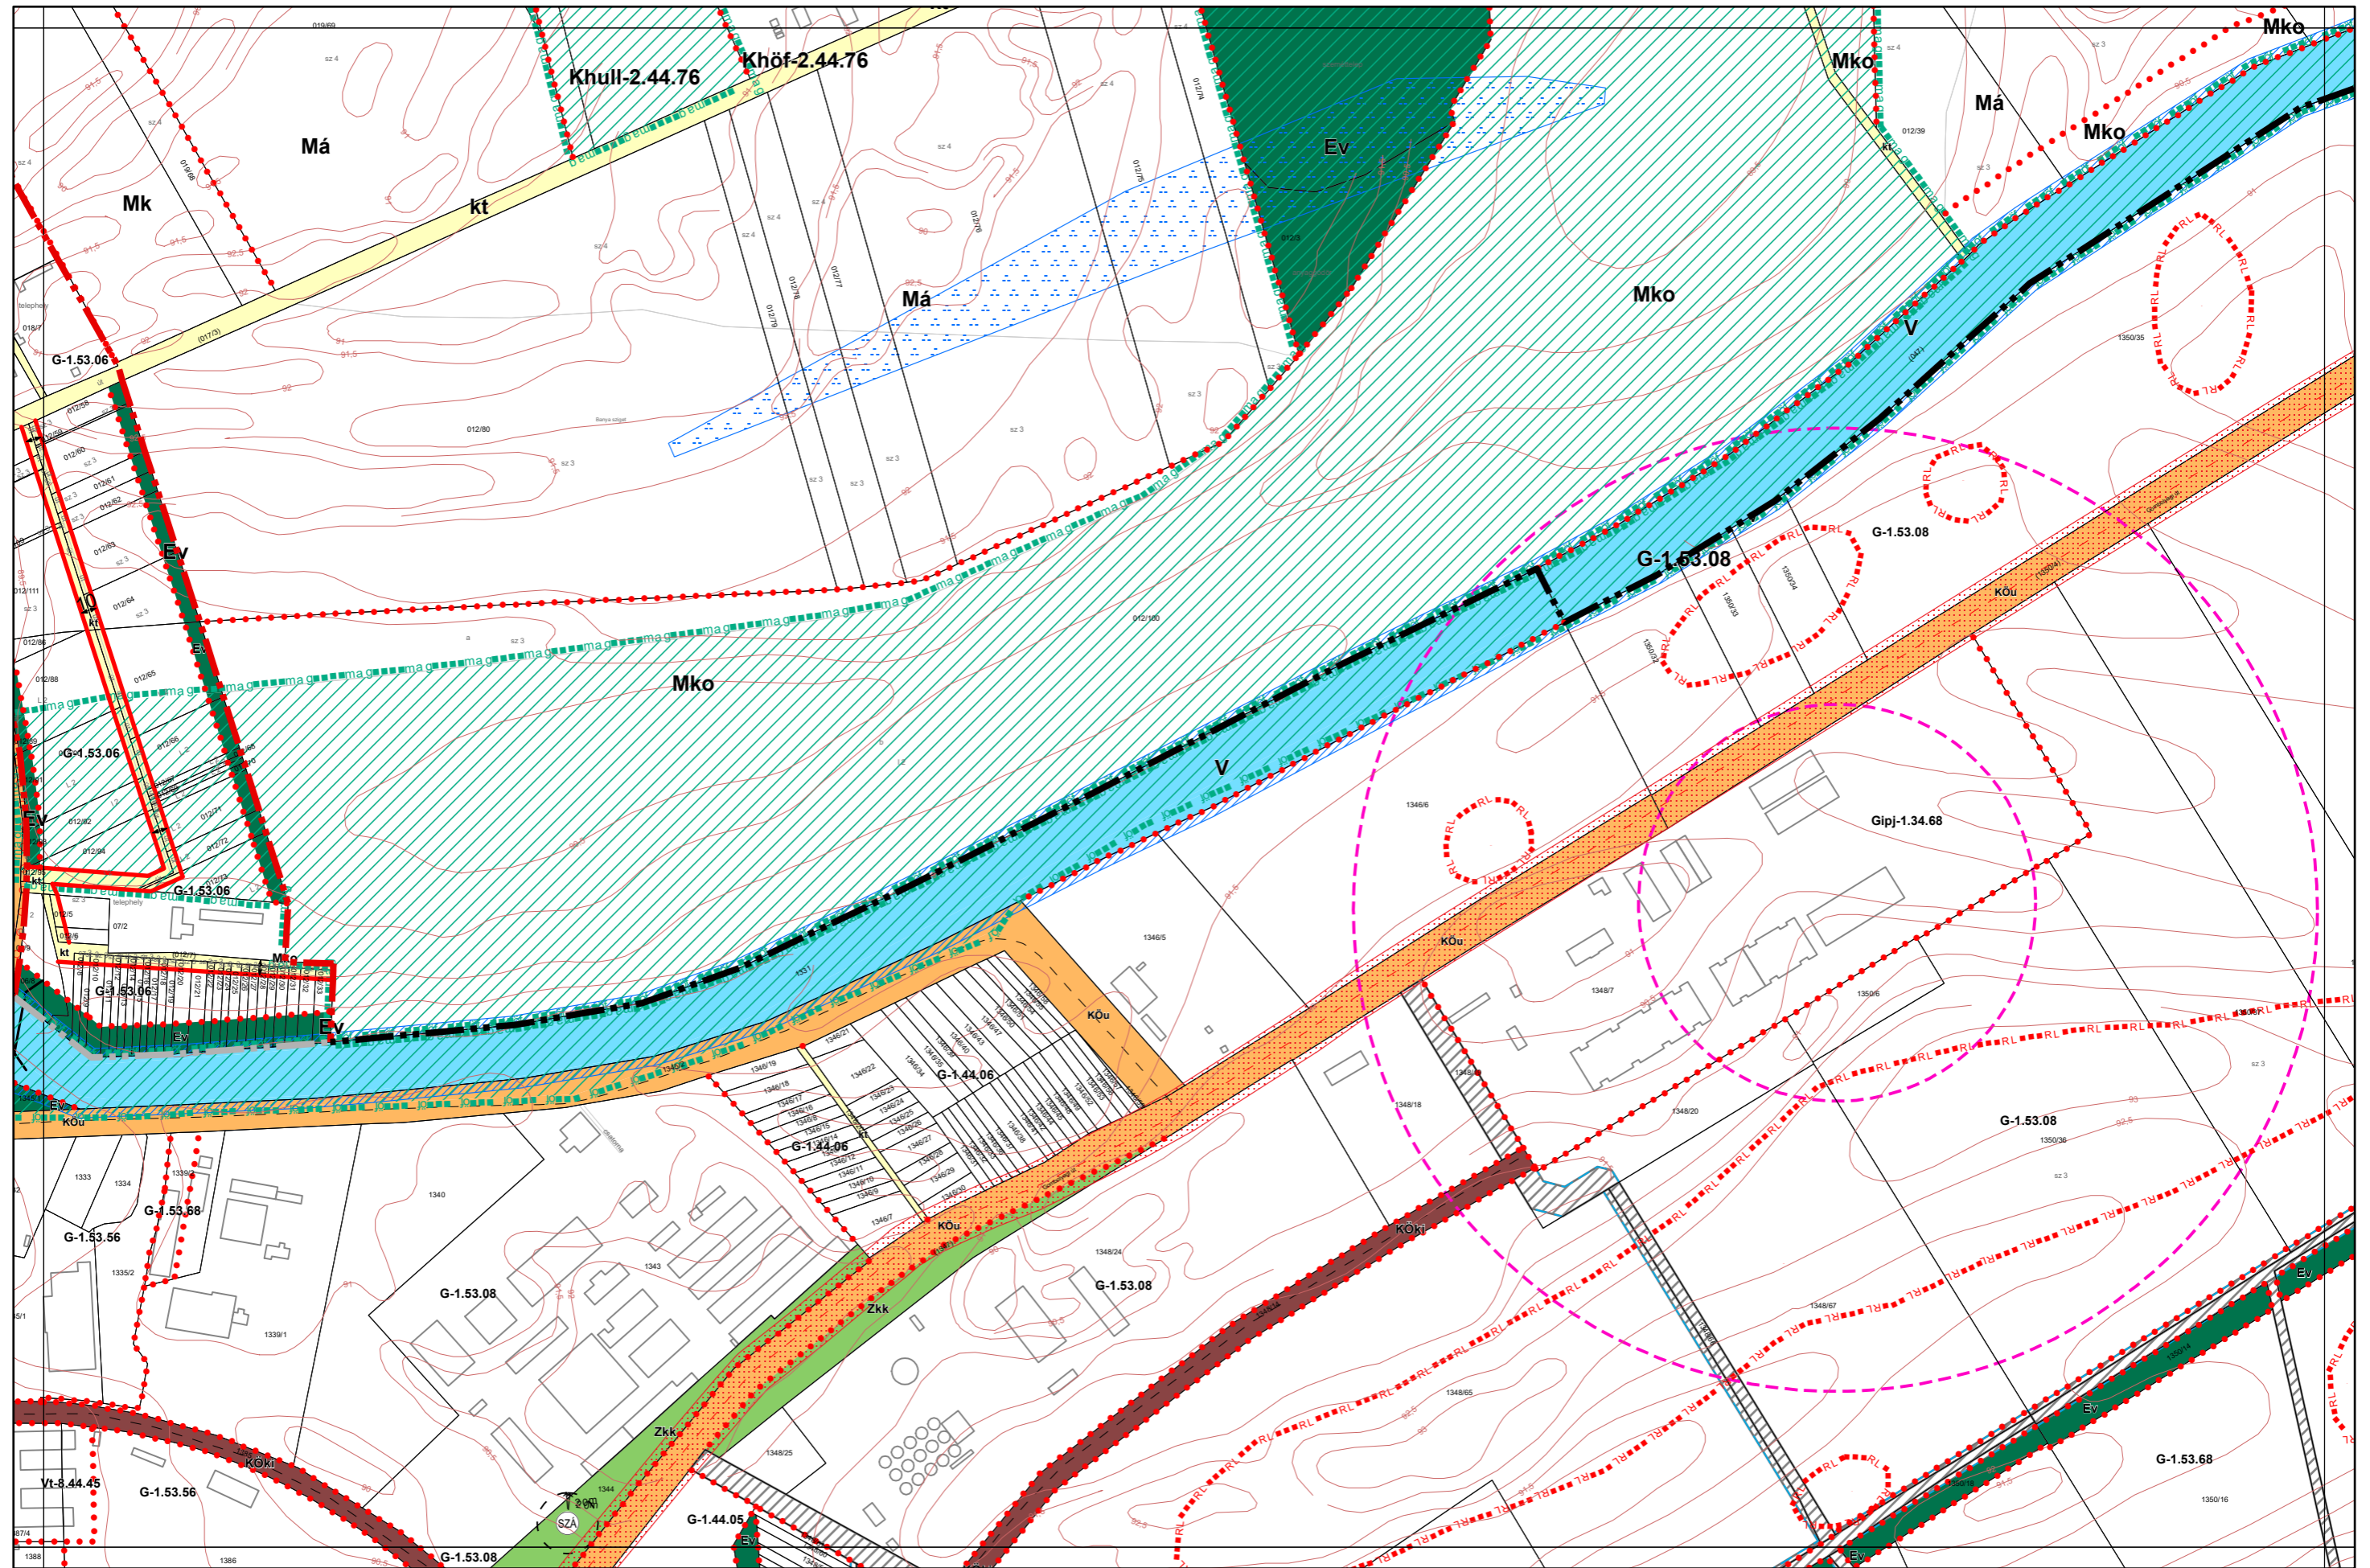

Kalocsa Város Külterületi Szabályozási Terve M = 1:4000

Készült az állami alapadatszolgáltatás felhasználásával. Adatszolgáltatás sorszáma: 481

Kalocsa Város Külterületi Szabályozási Terve M = 1:4000

Készült az állami alapadatszolgáltatás felhasználásával. Adatszolgáltatás sorszáma: 481

Kalocsa Város Külterületi Szabályozási Terve M = 1:4000

Foktó

Kalocsa Város Külterületi Szabályozási Terve M = 1:4000

0 100 200 400 m

26
32
33
38

Készült az állami alapadatszolgáltatás felhasználásával. Adatszolgáltatás sorszáma: 481

Homokmégy

Kalocsa Város Külterületi Szabályozási Terve M = 1:2000