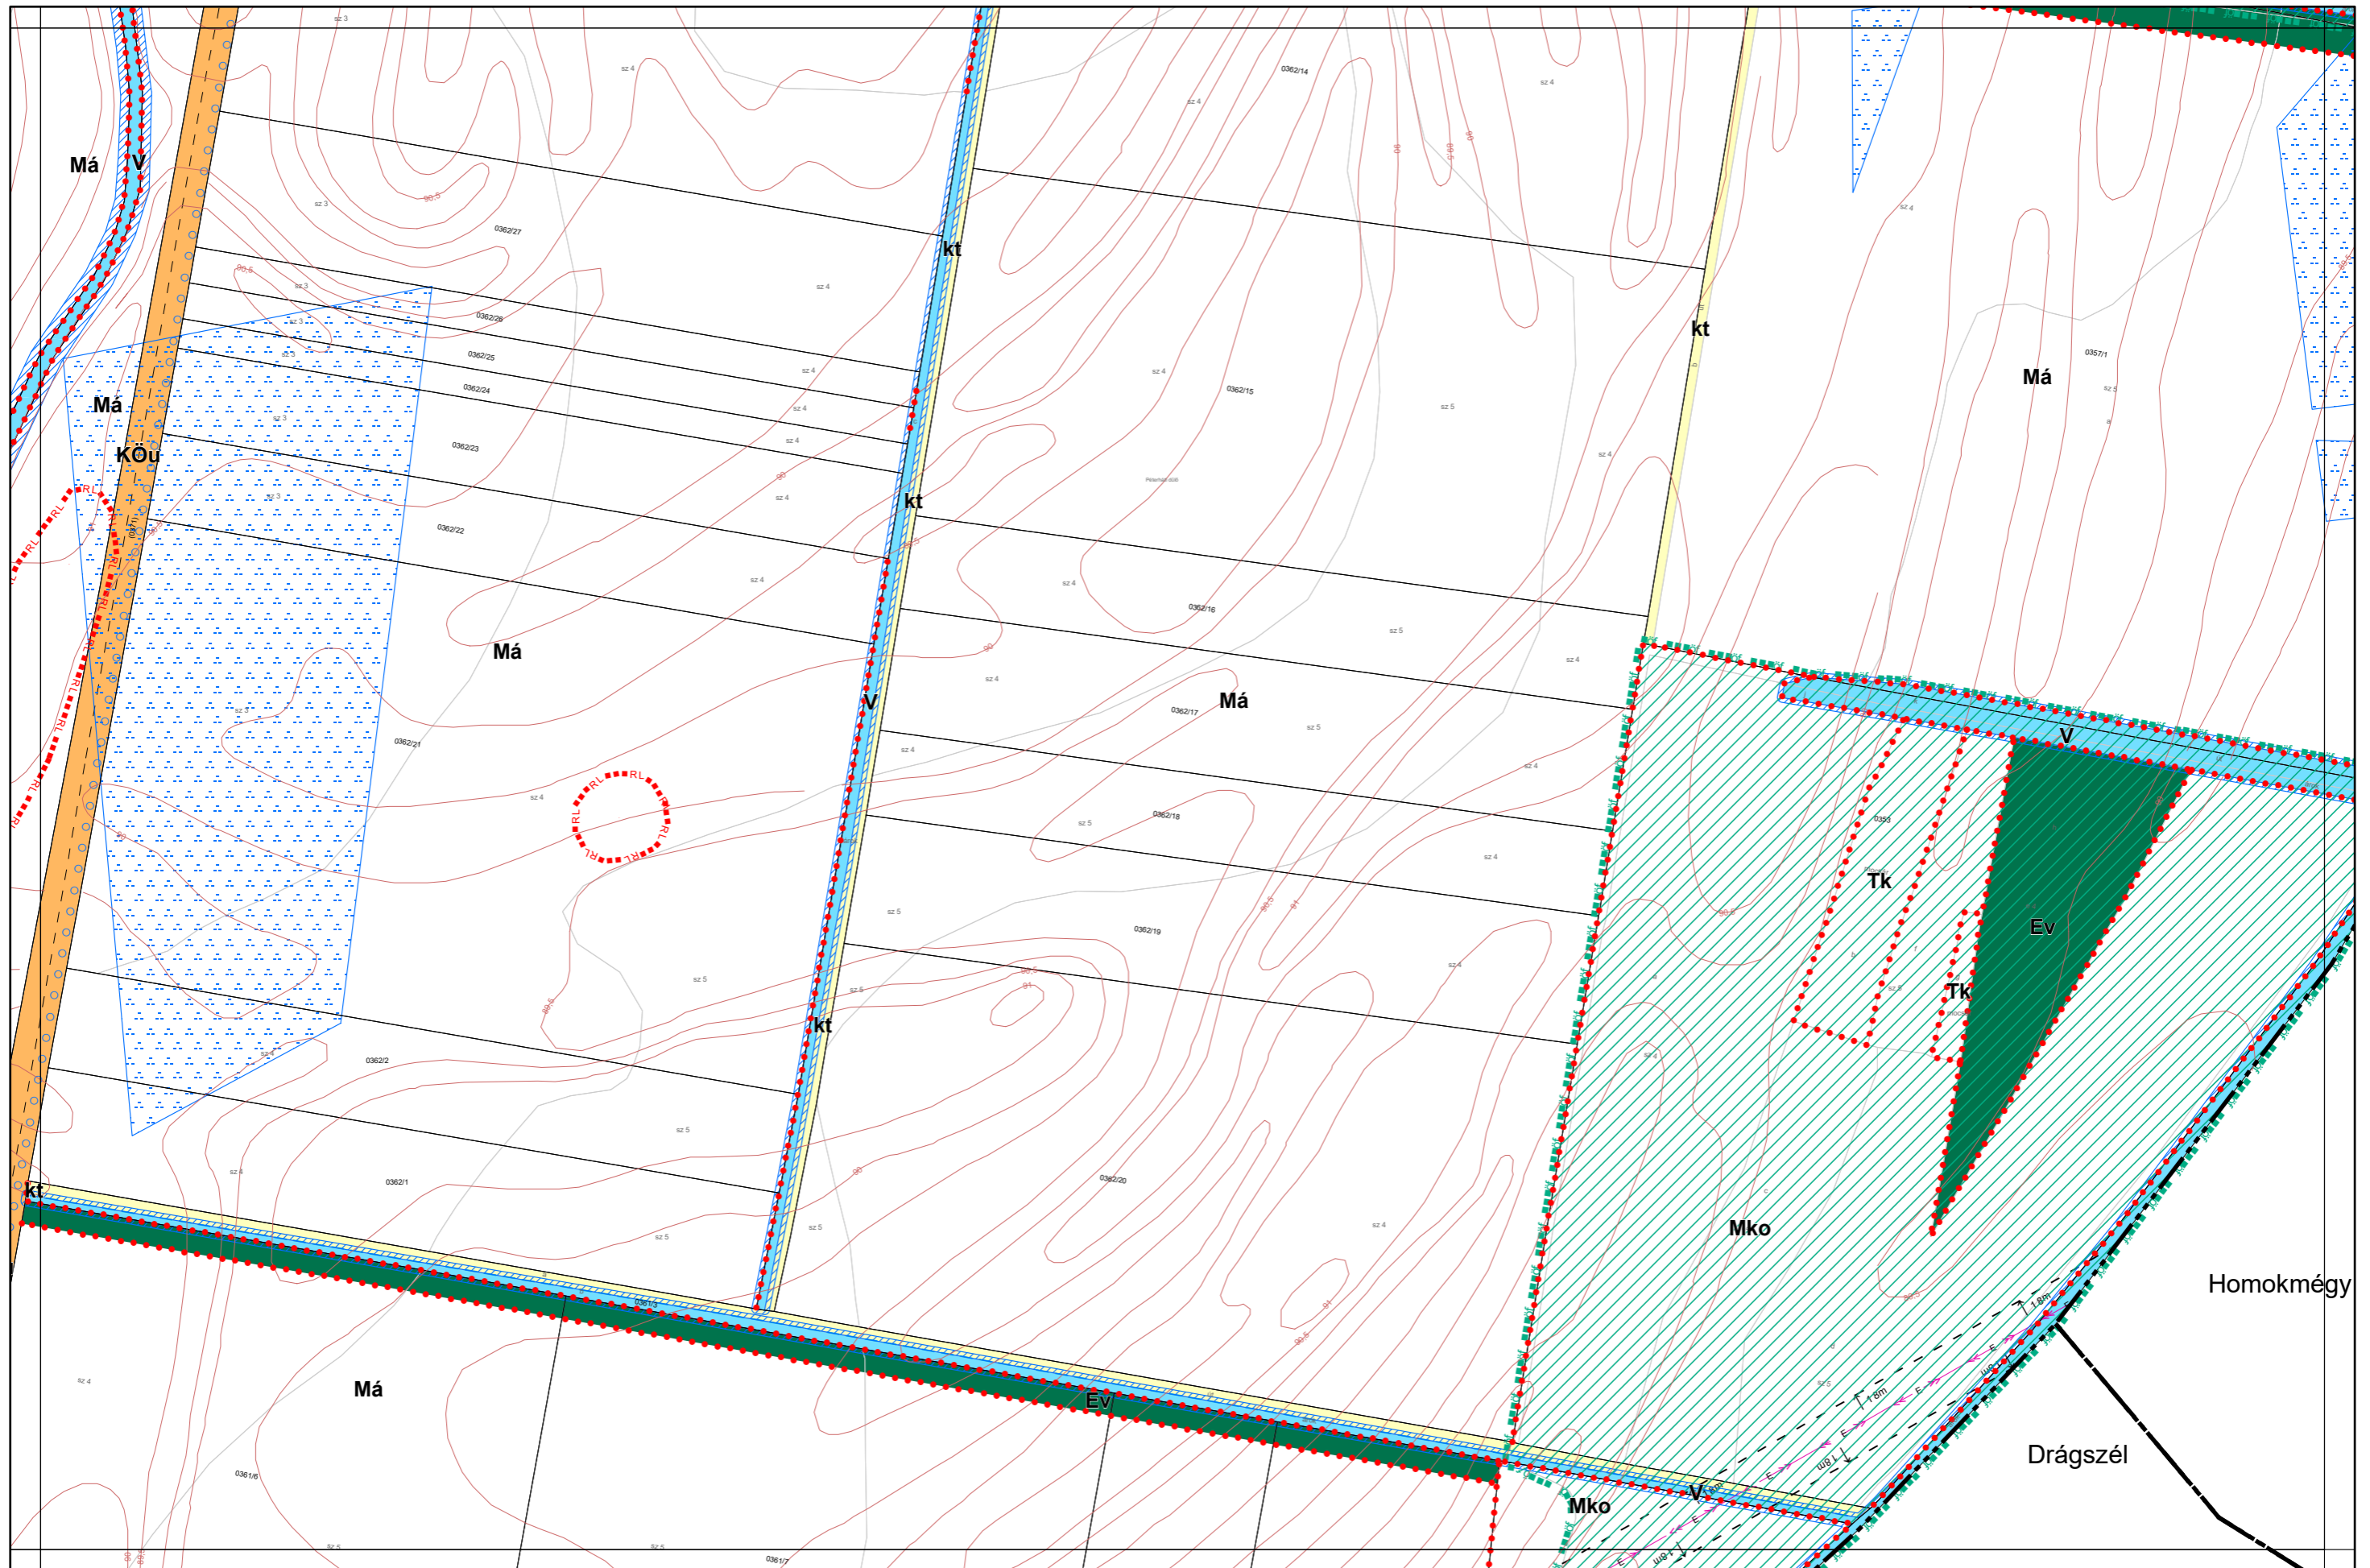

Kalocsa Város Külterületi Szabályozási Terve M = 1:4000

Készült az állami alapadatszolgáltatás felhasználásával. Adatszolgáltatás sorszáma: 481

Kalocsa Város Külterületi Szabályozási Terve M = 1:4000

Készült az állami alapadatszolgáltatás felhasználásával. Adatszolgáltatás sorszáma: 481

Kalocsa Város Külterületi Szabályozási Terve M = 1:4000

Foktó

Kalocsa Város Külterületi Szabályozási Terve M = 1:4000

0 100 200 400 m

26
32
33
38

Készült az állami alapadatszolgáltatás felhasználásával. Adatszolgáltatás sorszáma: 481

Homokmégy

Kalocsa Város Külterületi Szabályozási Terve M = 1:2000