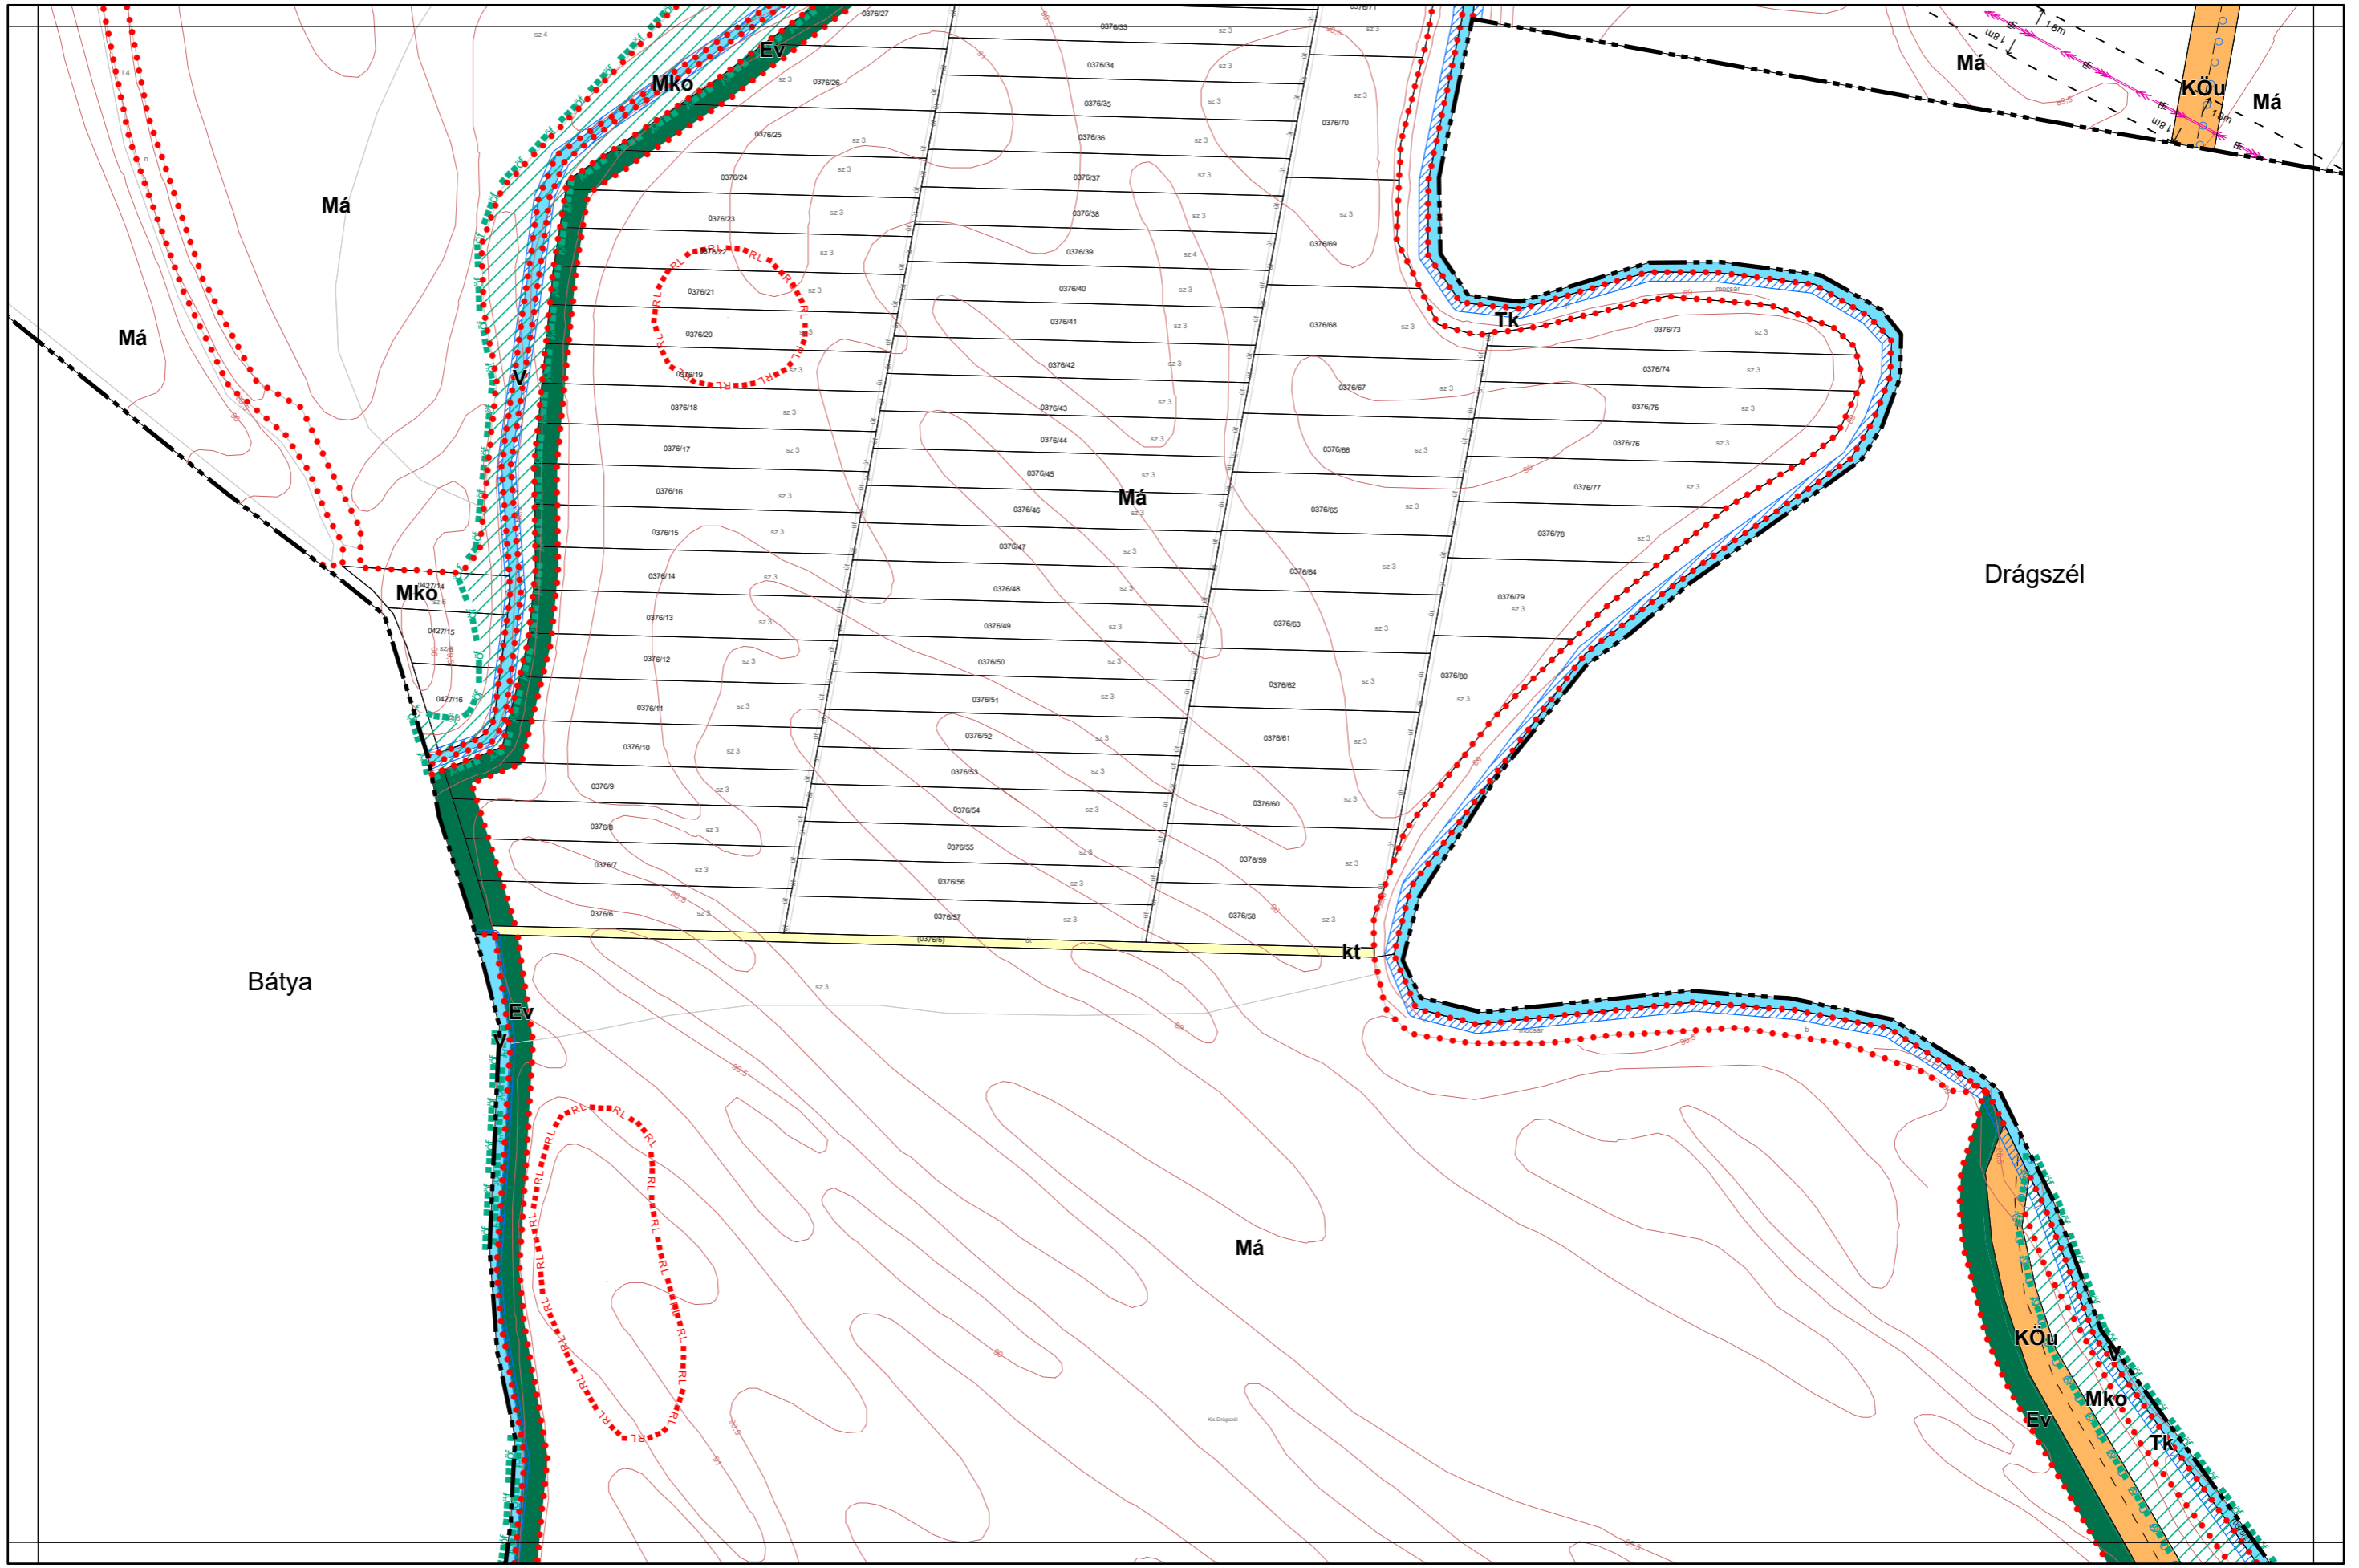

Kalocsa Város Külterületi Szabályozási Terve M = 1:4000

Készült az állami alapadatszolgáltatás felhasználásával. Adatszolgáltatás sorszáma: 481

Kalocsa Város Külterületi Szabályozási Terve M = 1:4000

Készült az állami alapadatszolgáltatás felhasználásával. Adatszolgáltatás sorszáma: 481

Kalocsa Város Külterületi Szabályozási Terve M = 1:4000

Foktó

Kalocsa Város Külterületi Szabályozási Terve M = 1:4000

0 100 200 400 m

26
32
33
38

Készült az állami alapadatszolgáltatás felhasználásával. Adatszolgáltatás sorszáma: 481

Homokmégy

Kalocsa Város Külterületi Szabályozási Terve M = 1:2000