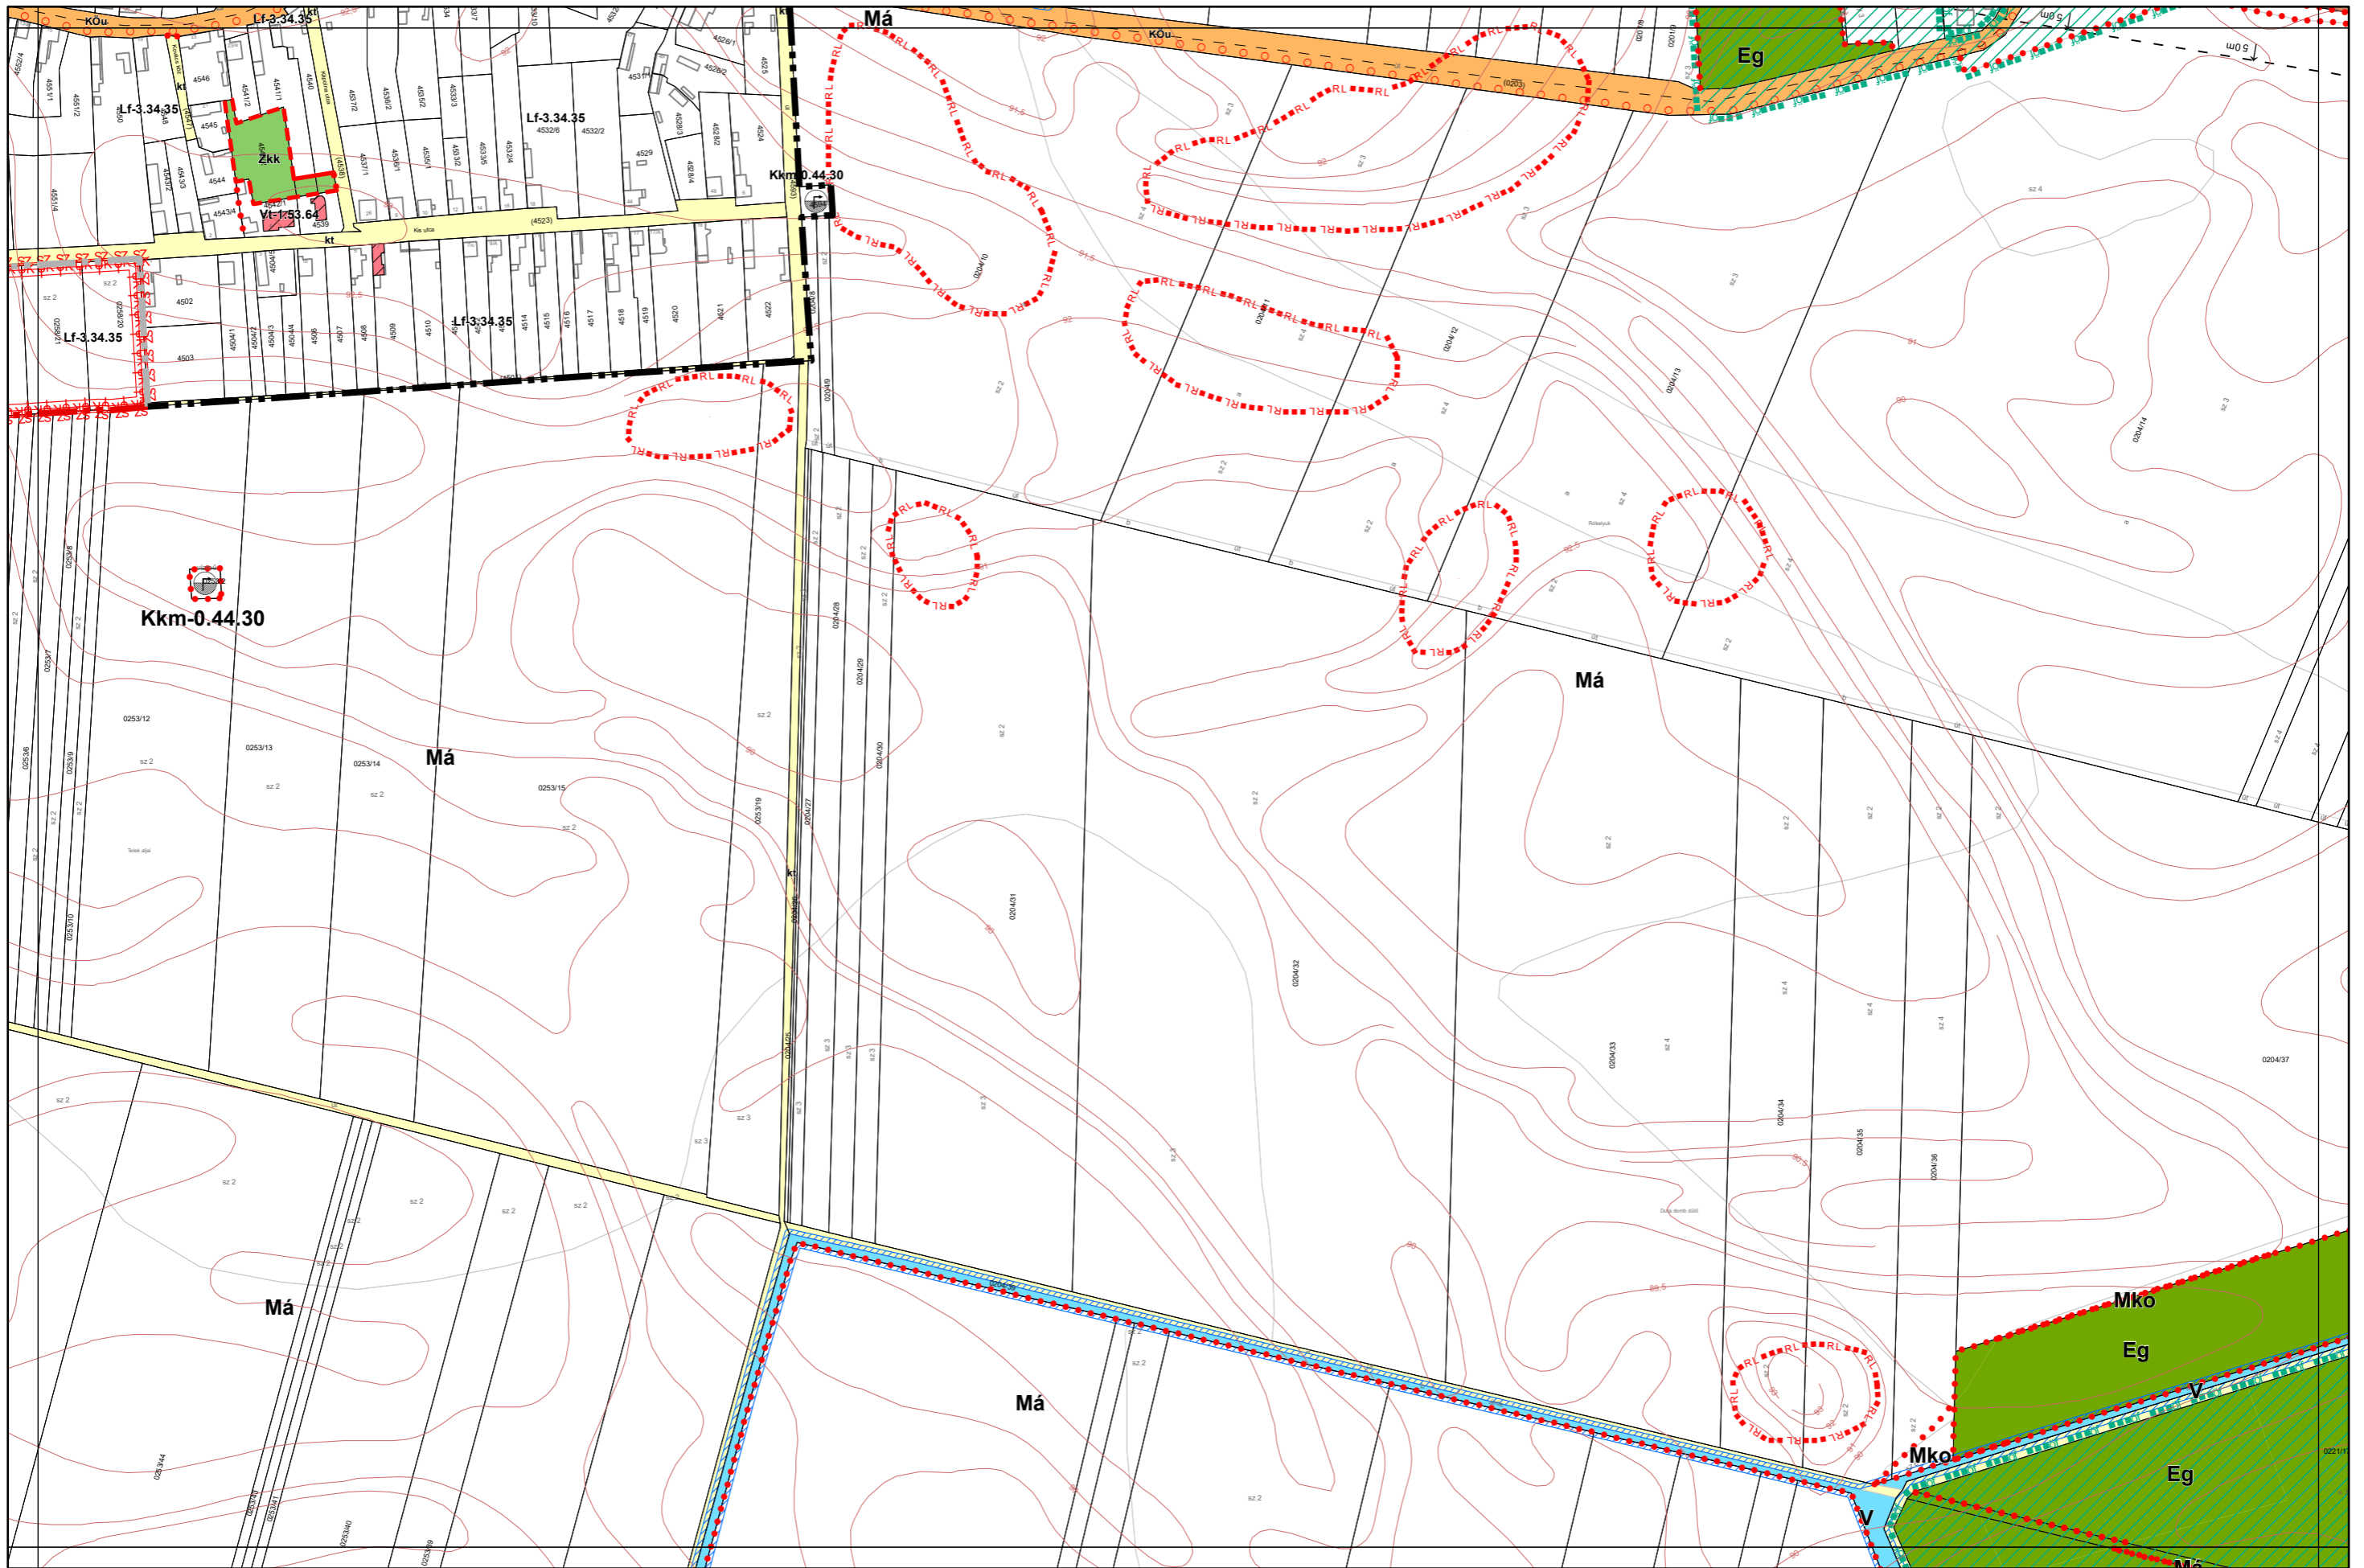

Kalocsa Város Külterületi Szabályozási Terve M = 1:4000

Készült az állami alapadatszolgáltatás felhasználásával. Adatszolgáltatás sorszáma: 481

Kalocsa Város Külterületi Szabályozási Terve M = 1:4000

Készült az állami alapadatszolgáltatás felhasználásával. Adatszolgáltatás sorszáma: 481

Kalocsa Város Külterületi Szabályozási Terve M = 1:4000

Foktó

Kalocsa Város Külterületi Szabályozási Terve M = 1:4000

0 100 200 400 m

26
32
33
38

Készült az állami alapadatszolgáltatás felhasználásával. Adatszolgáltatás sorszáma: 481

Homokmégy

Kalocsa Város Külterületi Szabályozási Terve M = 1:2000