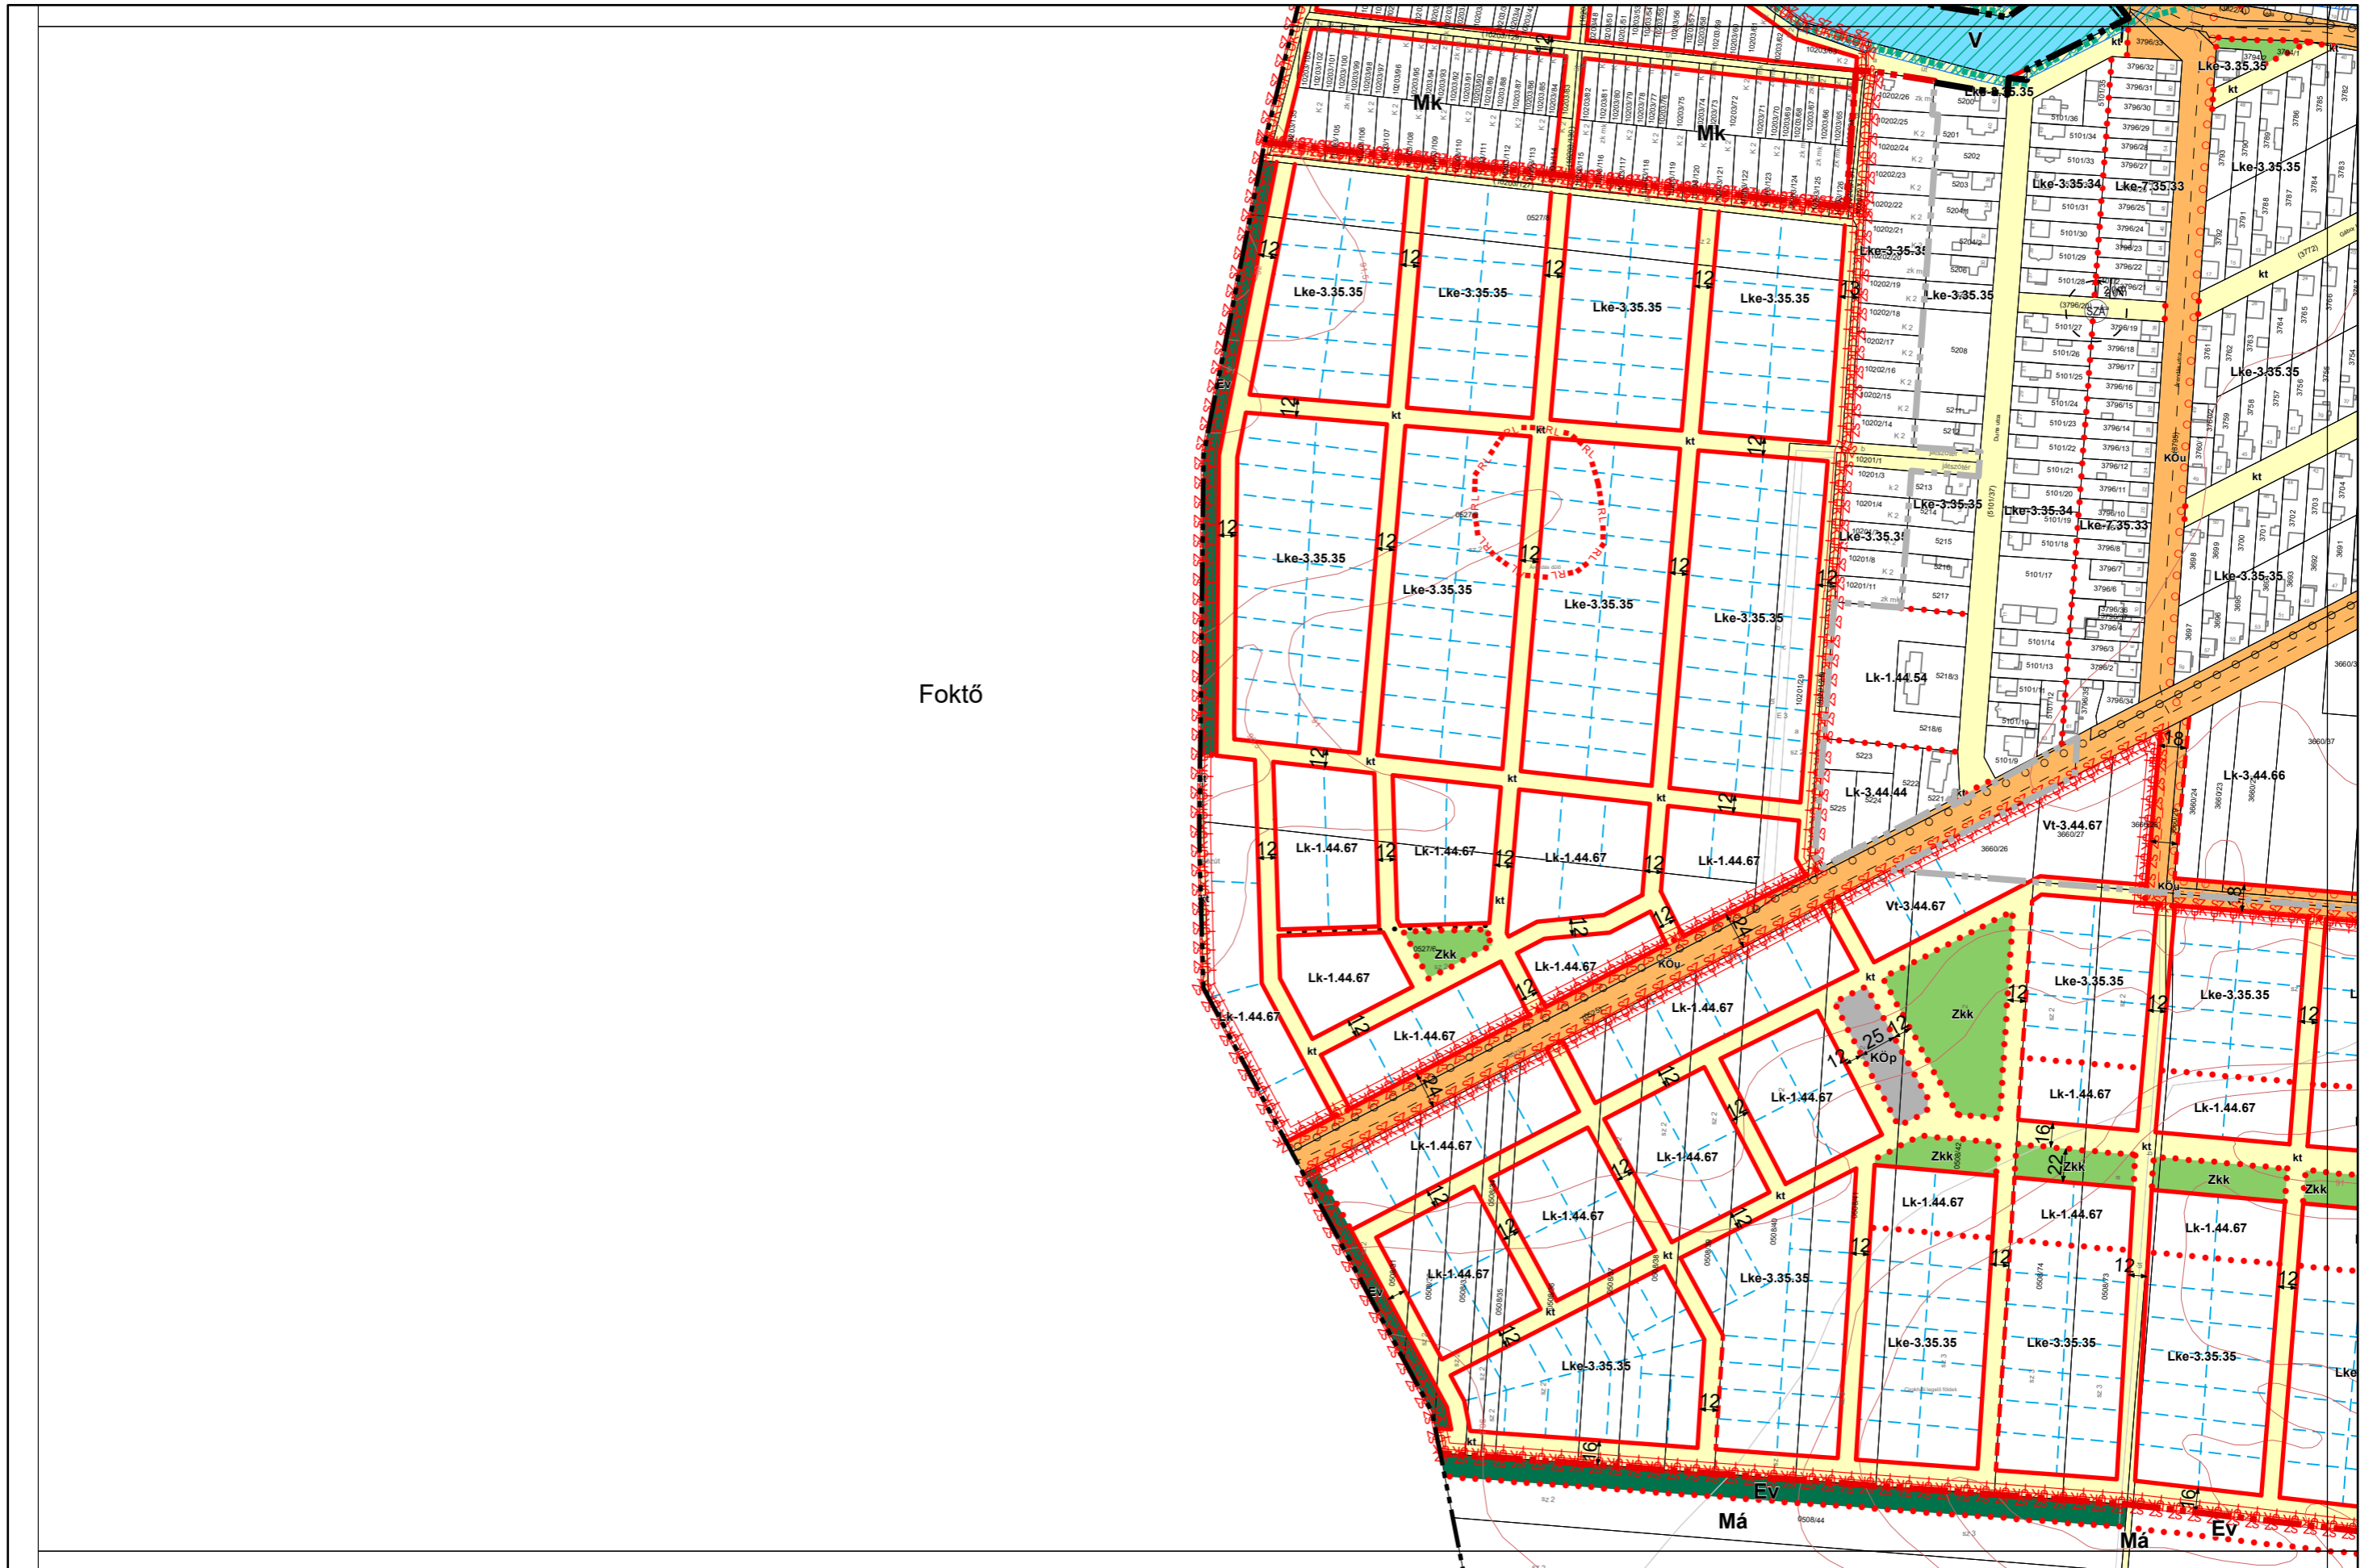

Kalocsa Város Külterületi Szabályozási Terve M = 1:4000

Készült az állami alapadatszolgáltatás felhasználásával. Adatszolgáltatás sorszáma: 481

Kalocsa Város Külterületi Szabályozási Terve M = 1:4000

Készült az állami alapadatszolgáltatás felhasználásával. Adatszolgáltatás sorszáma: 481

Kalocsa Város Külterületi Szabályozási Terve M = 1:4000

Foktó

Kalocsa Város Külterületi Szabályozási Terve M = 1:4000

0 100 200 400 m

26
32
33
38

Készült az állami alapadatszolgáltatás felhasználásával. Adatszolgáltatás sorszáma: 481

Homokmégy

Kalocsa Város Külterületi Szabályozási Terve M = 1:2000