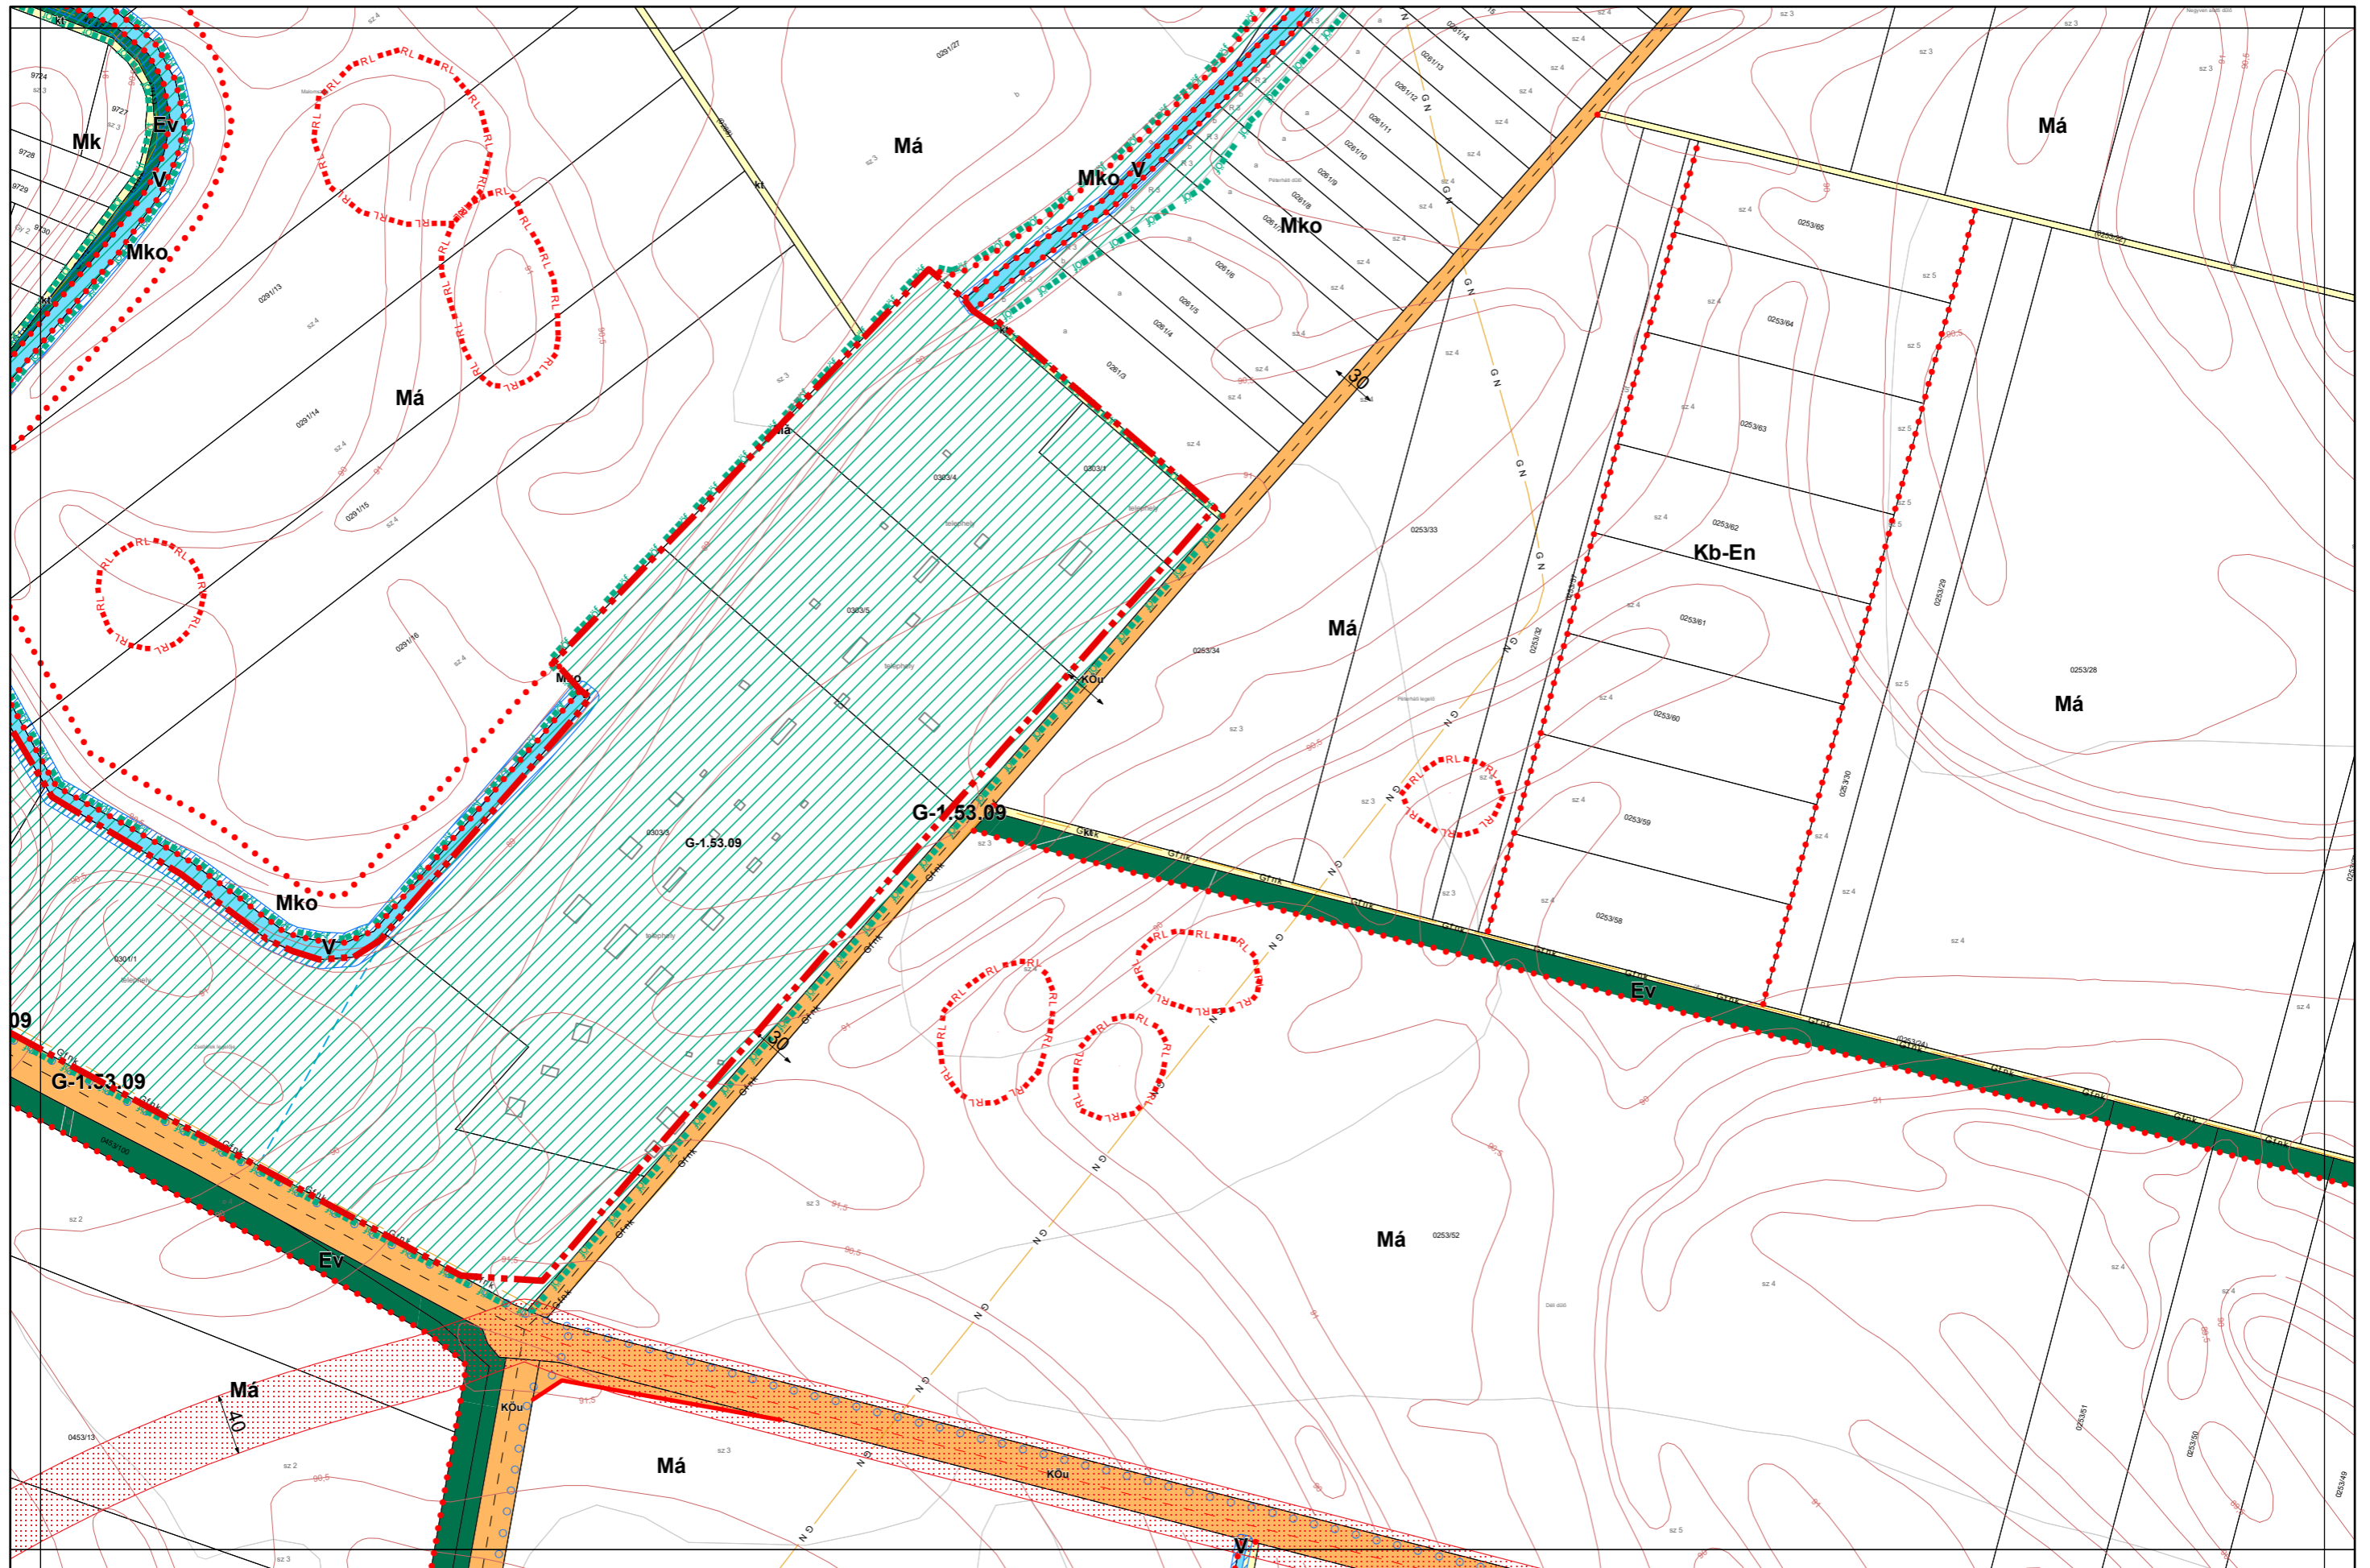

Kalocsa Város Külterületi Szabályozási Terve M = 1:4000

Készült az állami alapadatszolgáltatás felhasználásával. Adatszolgáltatás sorszáma: 481

Kalocsa Város Külterületi Szabályozási Terve M = 1:4000

Készült az állami alapadatszolgáltatás felhasználásával. Adatszolgáltatás sorszáma: 481

Kalocsa Város Külterületi Szabályozási Terve M = 1:4000

Foktó

Kalocsa Város Külterületi Szabályozási Terve M = 1:4000

0 100 200 400 m

26
32
33
38

Készült az állami alapadatszolgáltatás felhasználásával. Adatszolgáltatás sorszáma: 481

Homokmégy

Kalocsa Város Külterületi Szabályozási Terve M = 1:2000