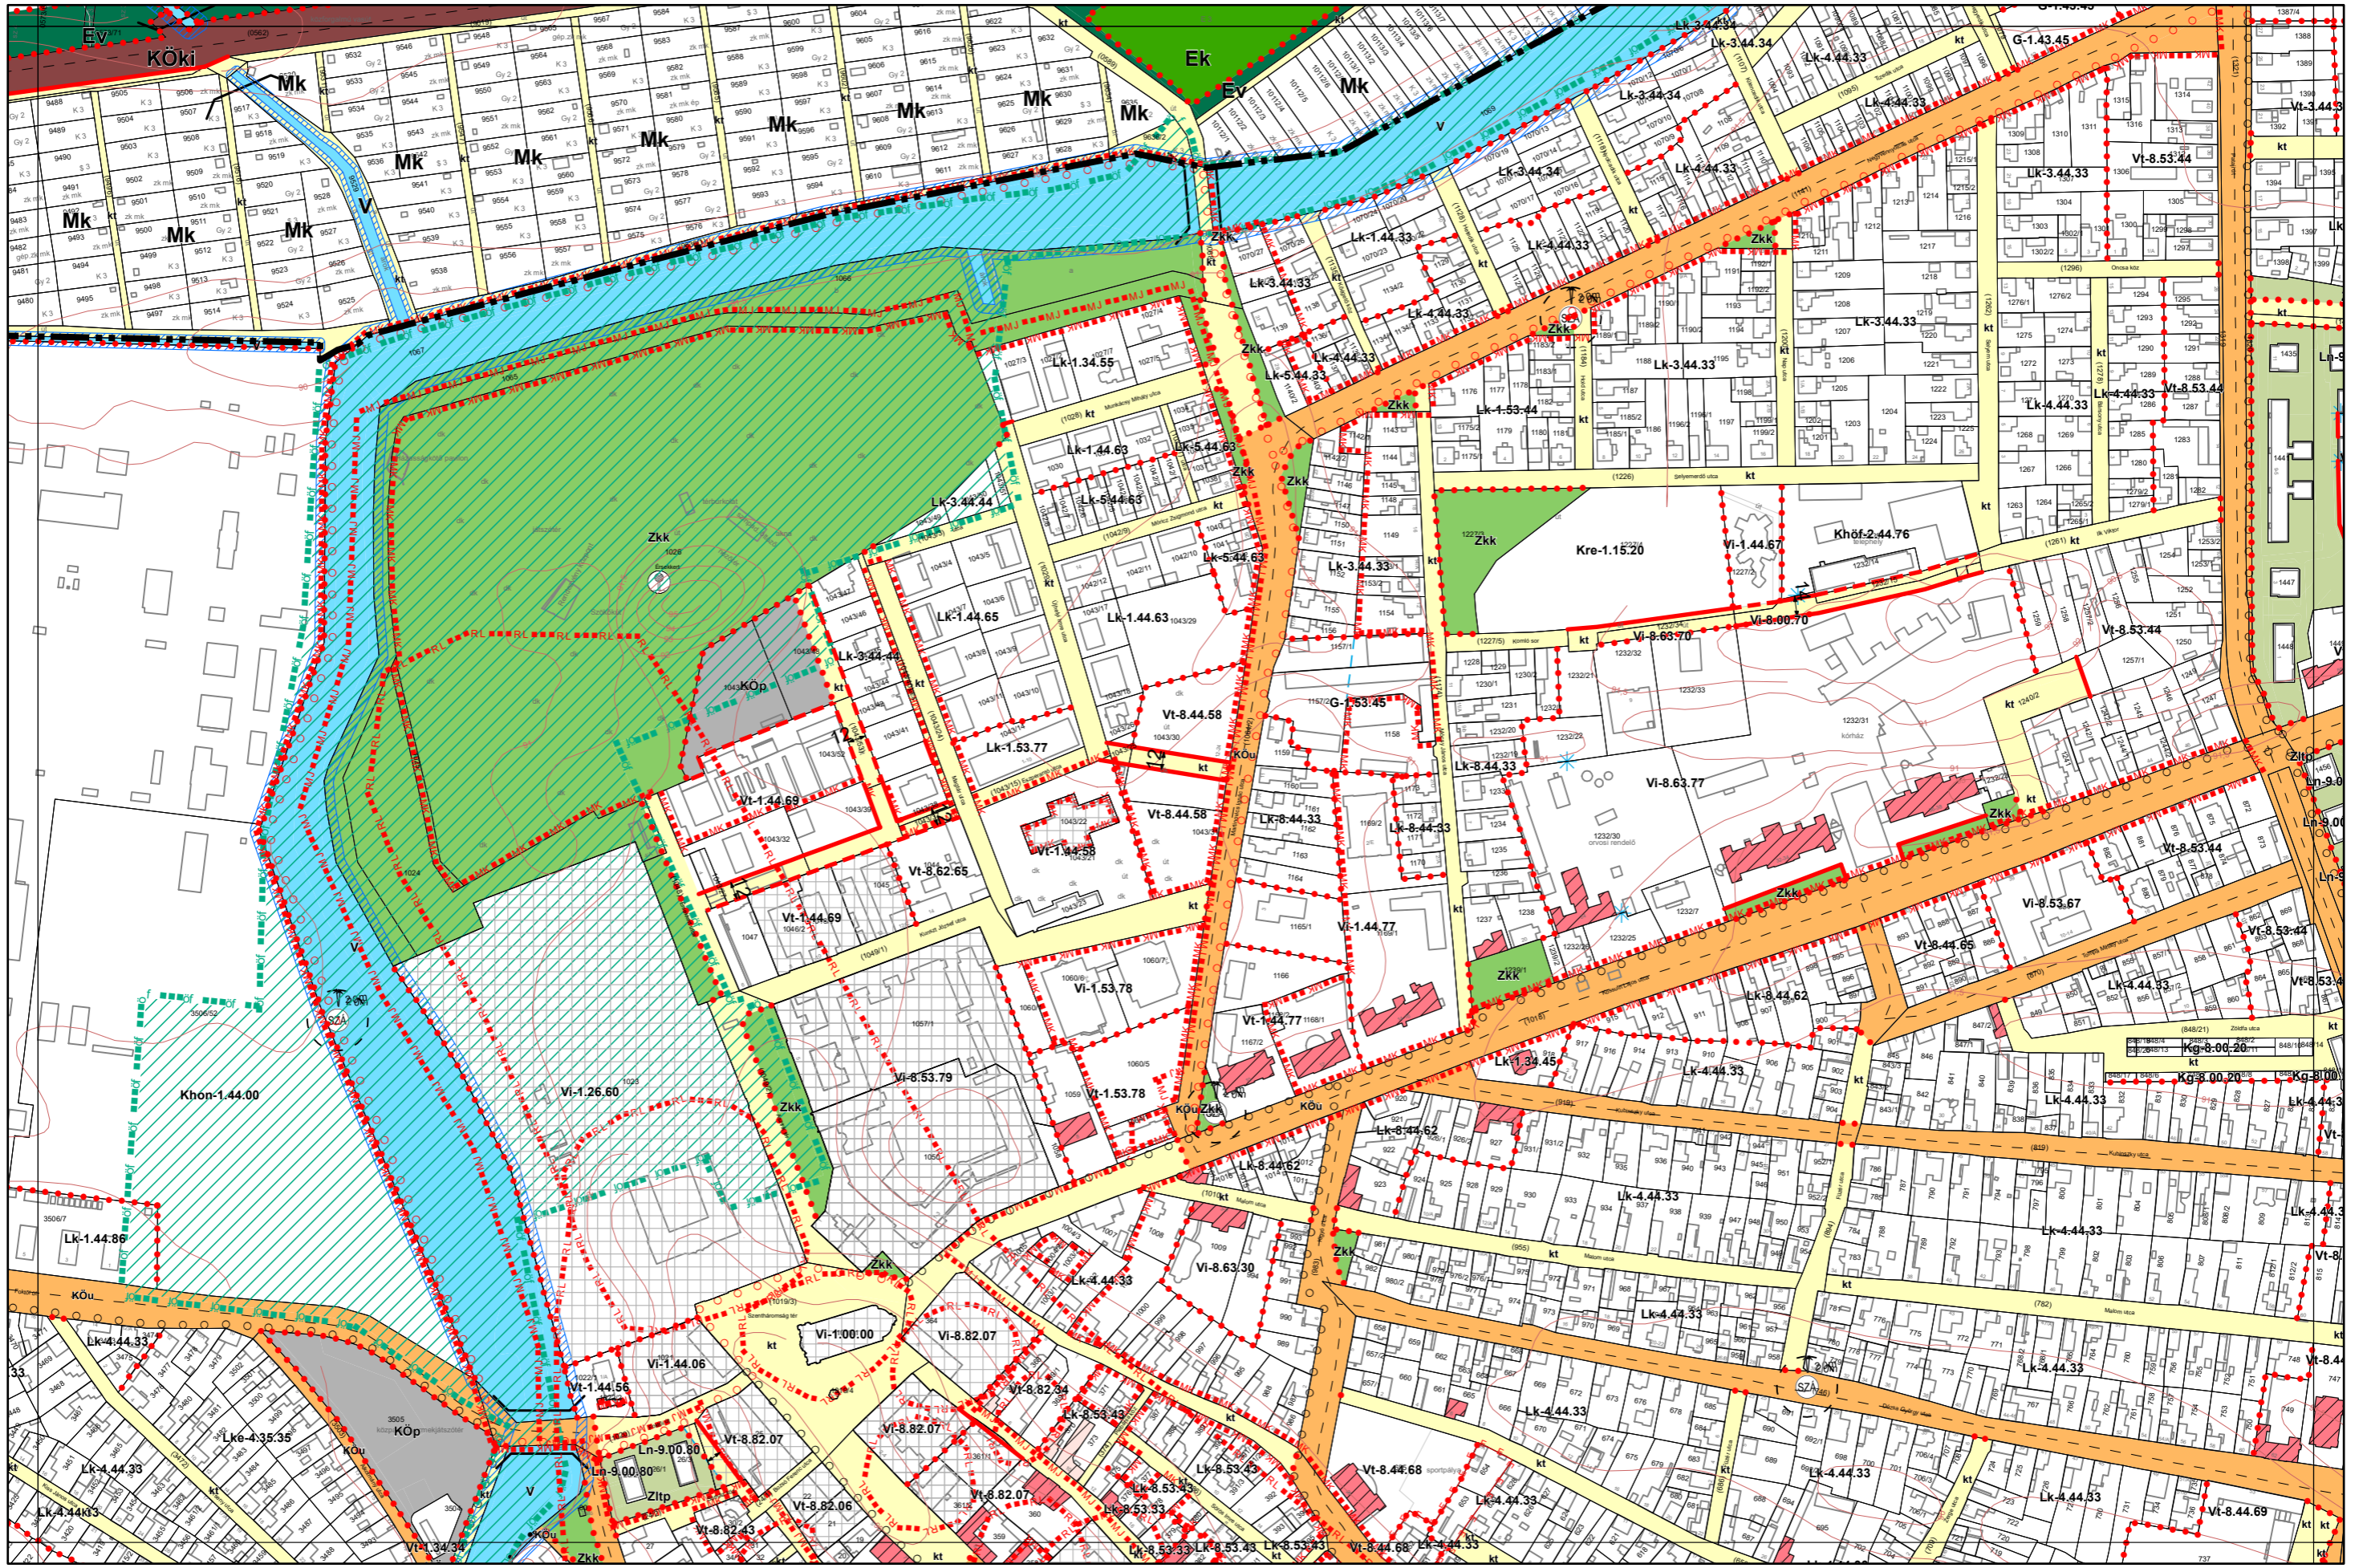

Kalocsa Város Külterületi Szabályozási Terve M = 1:4000

Készült az állami alapadatszolgáltatás felhasználásával. Adatszolgáltatás sorszáma: 481

Kalocsa Város Külterületi Szabályozási Terve M = 1:4000

Készült az állami alapadatszolgáltatás felhasználásával. Adatszolgáltatás sorszáma: 481

Kalocsa Város Külterületi Szabályozási Terve M = 1:4000

Foktó

Kalocsa Város Külterületi Szabályozási Terve M = 1:4000

0 100 200 400 m

26
32
33
38

Készült az állami alapadatszolgáltatás felhasználásával. Adatszolgáltatás sorszáma: 481