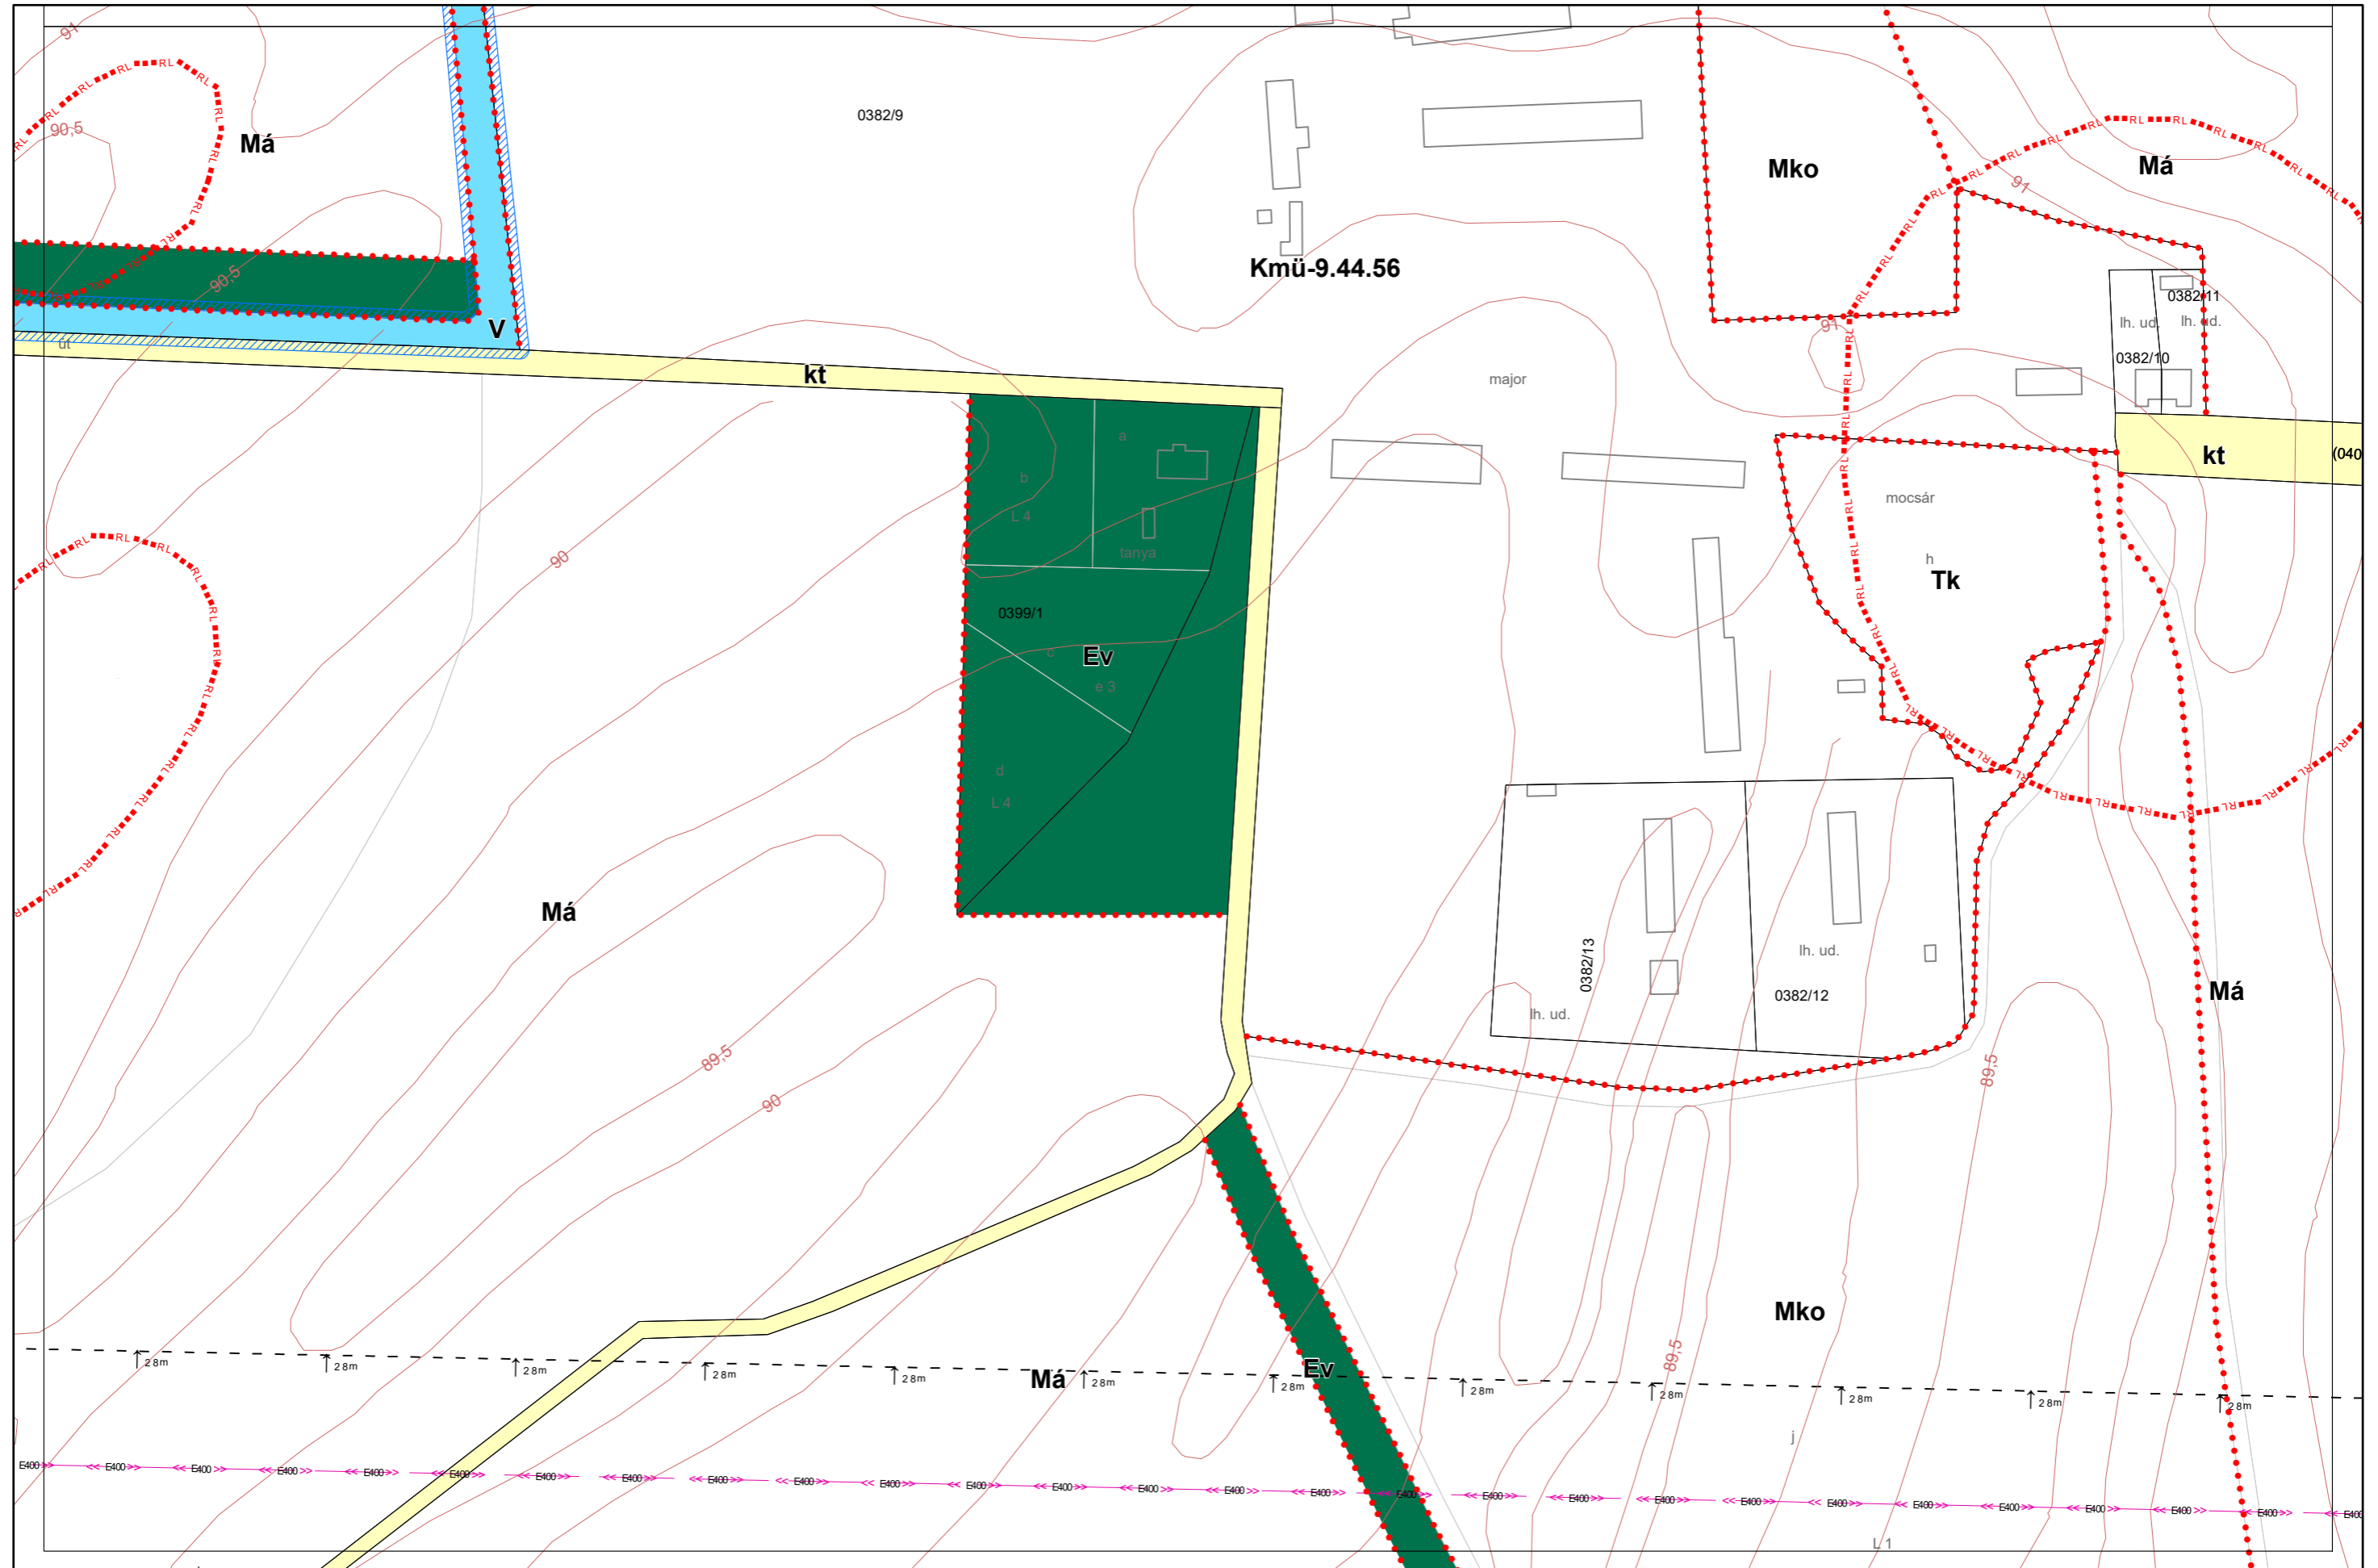

Kalocsa Város Külterületi Szabályozási Terve M = 1:4000

Készült az állami alapadatszolgáltatás felhasználásával. Adatszolgáltatás sorszáma: 481

Kalocsa Város Külterületi Szabályozási Terve M = 1:4000

Készült az állami alapadatszolgáltatás felhasználásával. Adatszolgáltatás sorszáma: 481

Kalocsa Város Külterületi Szabályozási Terve M = 1:4000

Foktó

Kalocsa Város Külterületi Szabályozási Terve M = 1:4000

0 100 200 400 m

26
32
33
38

Készült az állami alapadatszolgáltatás felhasználásával. Adatszolgáltatás sorszáma: 481

Homokmégy

Kalocsa Város Külterületi Szabályozási Terve M = 1:2000