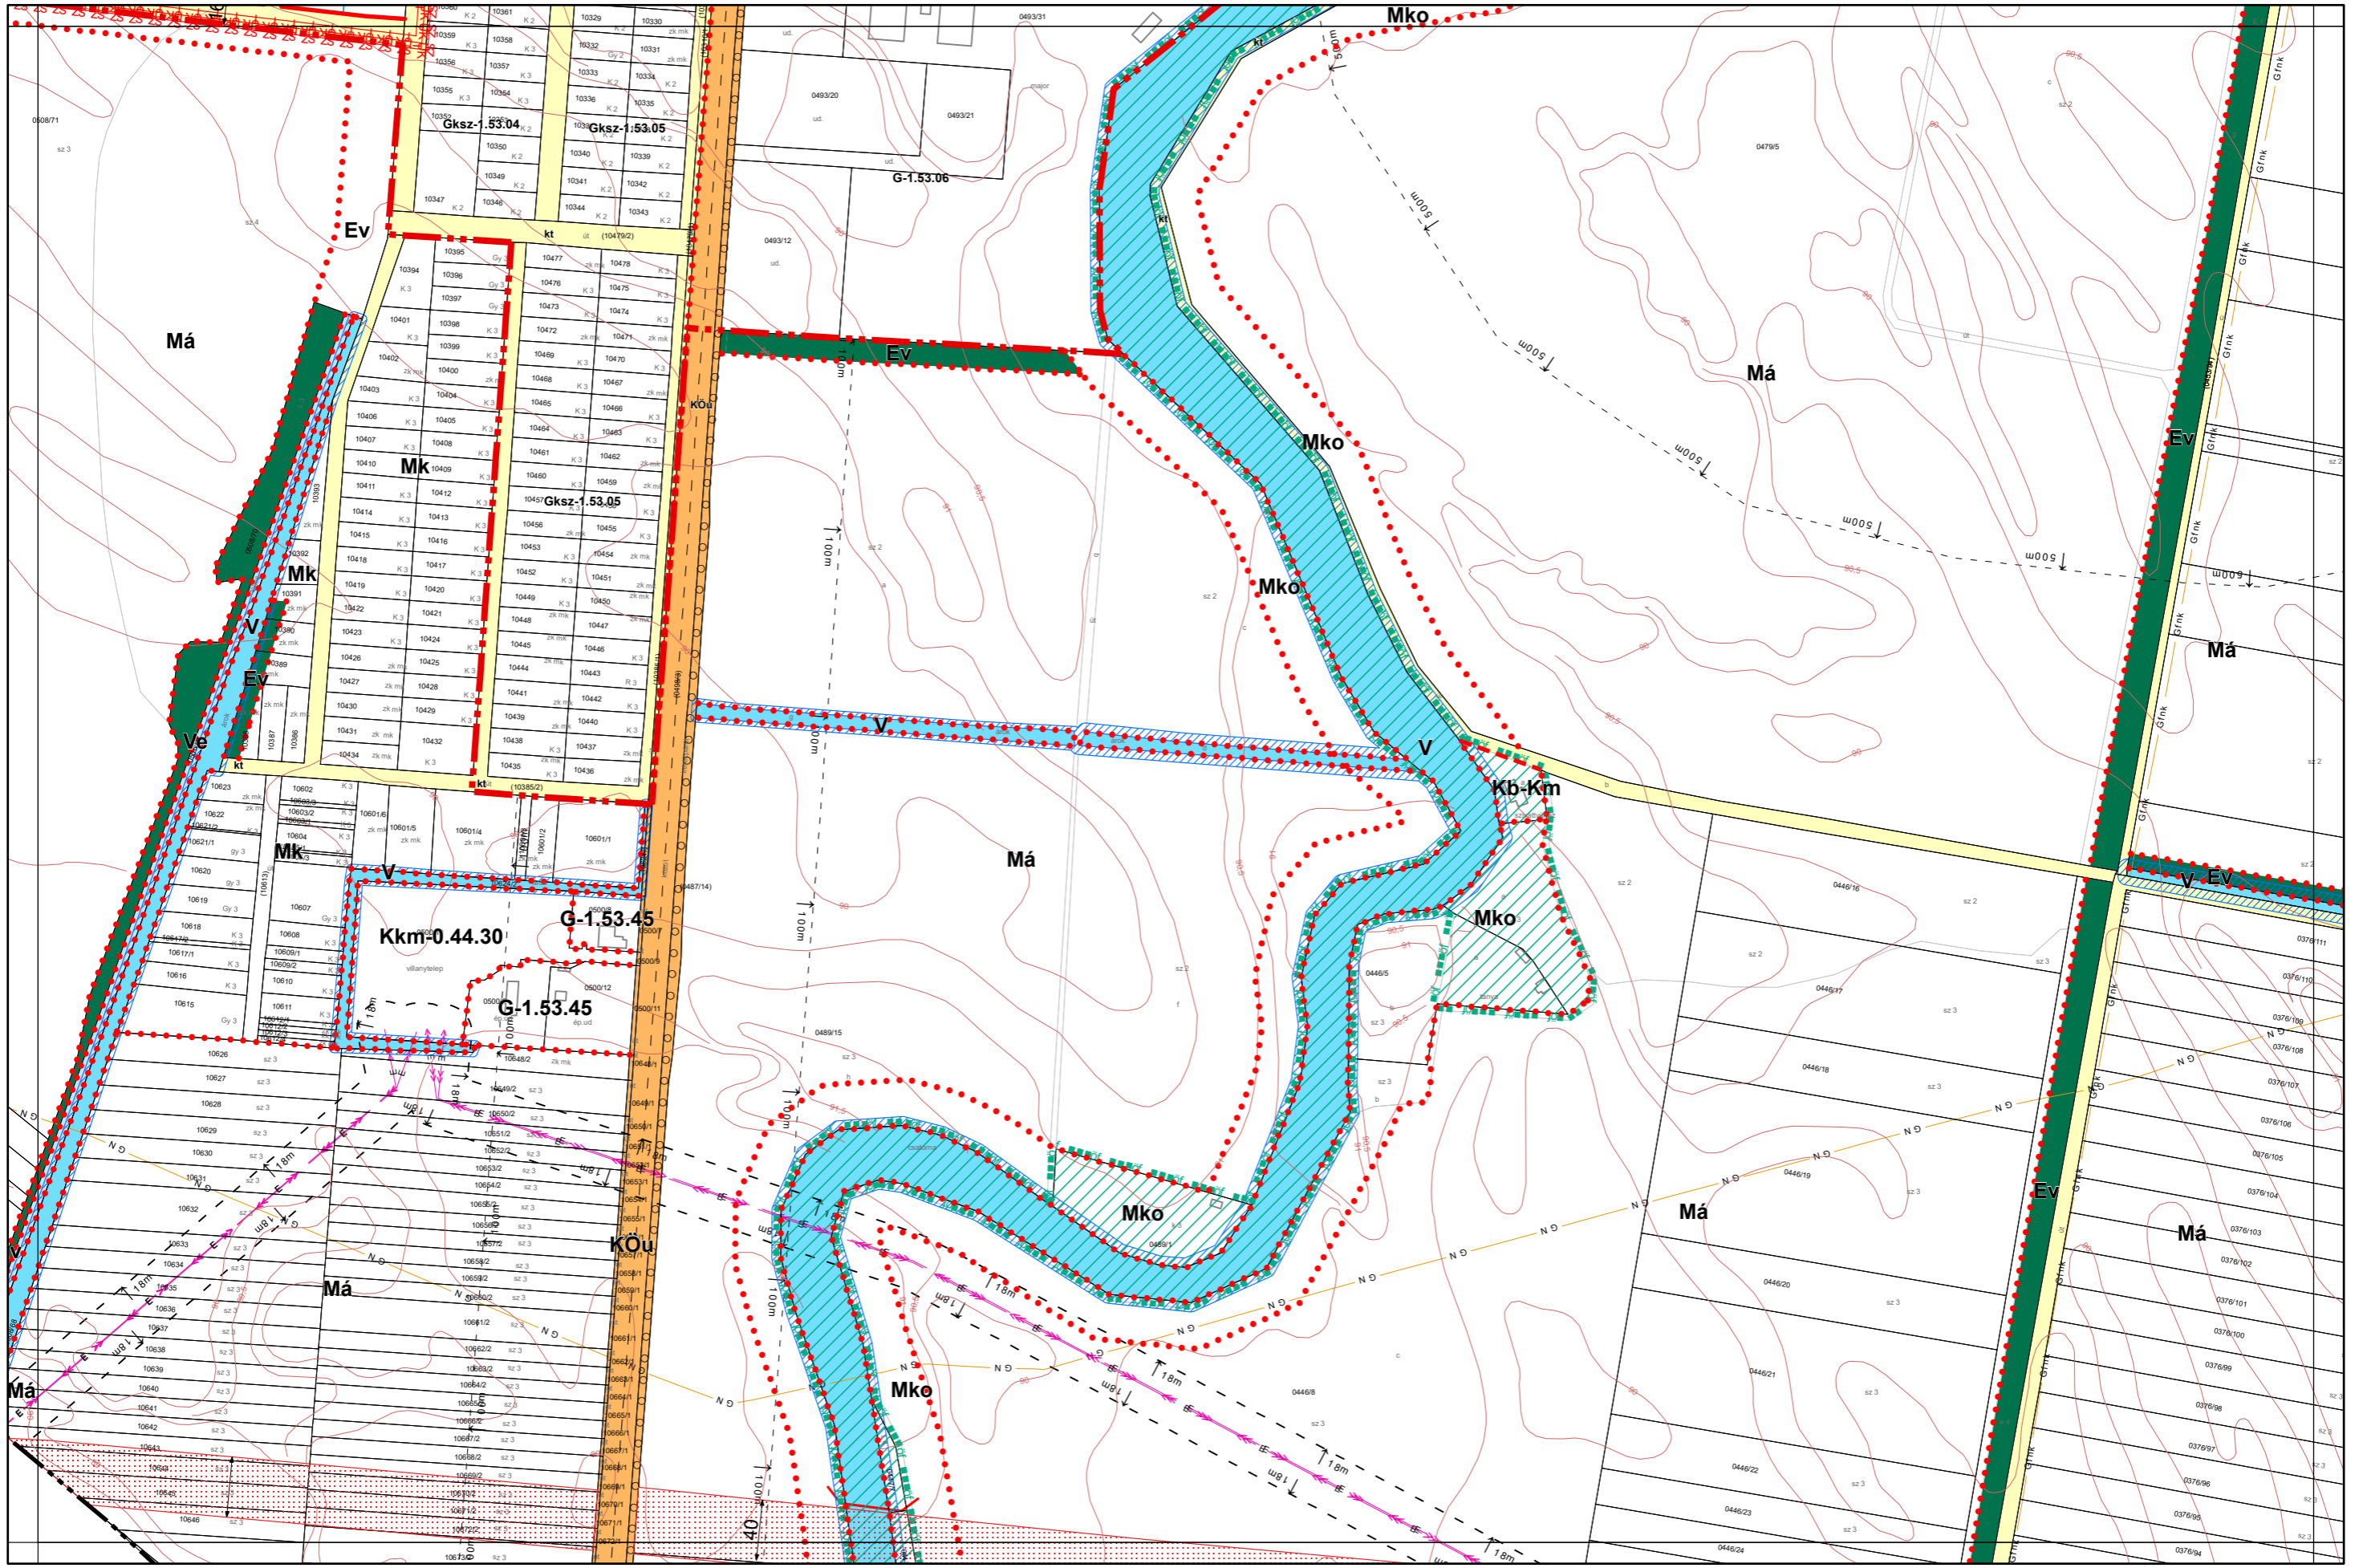

Kalocsa Város Külterületi Szabályozási Terve M = 1:4000

Készült az állami alapadatszolgáltatás felhasználásával. Adatszolgáltatás sorszáma: 481

Kalocsa Város Külterületi Szabályozási Terve M = 1:4000

Készült az állami alapadatszolgáltatás felhasználásával. Adatszolgáltatás sorszáma: 481

Kalocsa Város Külterületi Szabályozási Terve M = 1:4000

Foktó

Kalocsa Város Külterületi Szabályozási Terve M = 1:4000

0 100 200 400 m

26
32
33
38

Készült az állami alapadatszolgáltatás felhasználásával. Adatszolgáltatás sorszáma: 481

Homokmégy

Kalocsa Város Külterületi Szabályozási Terve M = 1:2000