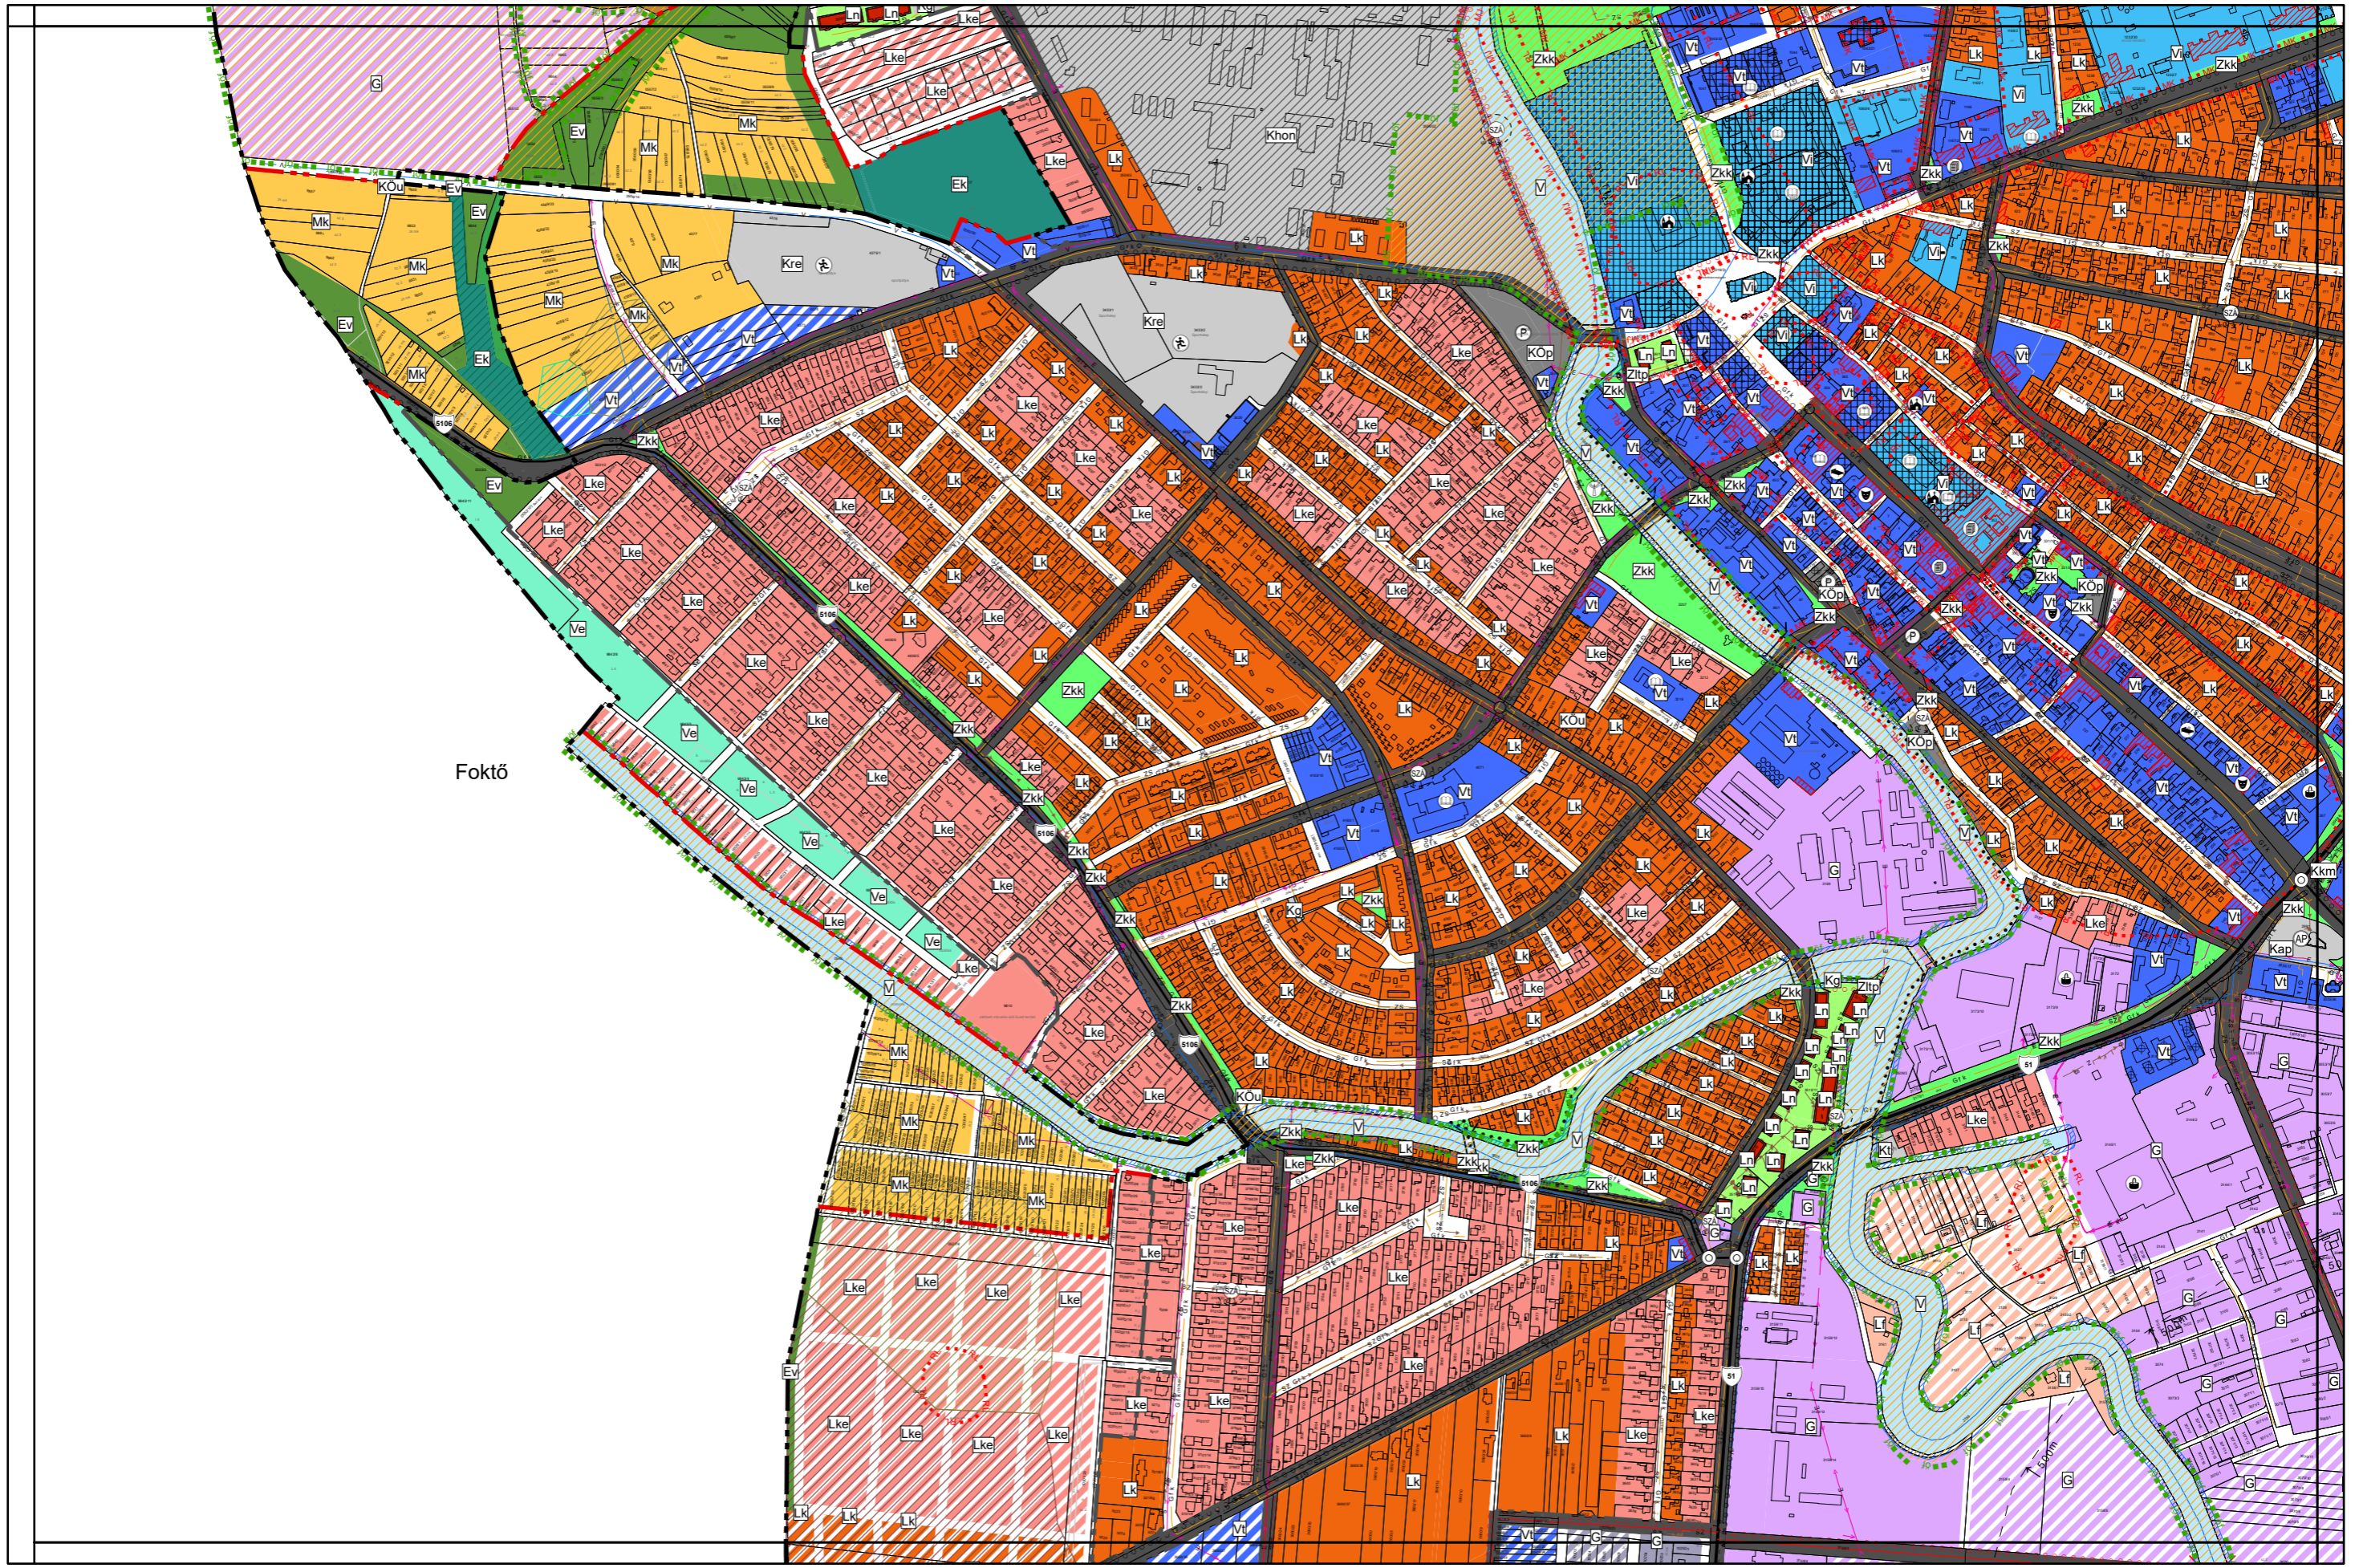

# Kalocsa Város Településszerkezeti Terve M = 1:8000

0 200 400 800 m

2  
5 6 7  
9

Készült az állami alapadatszolgáltatás felhasználásával. Adatszolgáltatás sorszáma: 481

Foktó