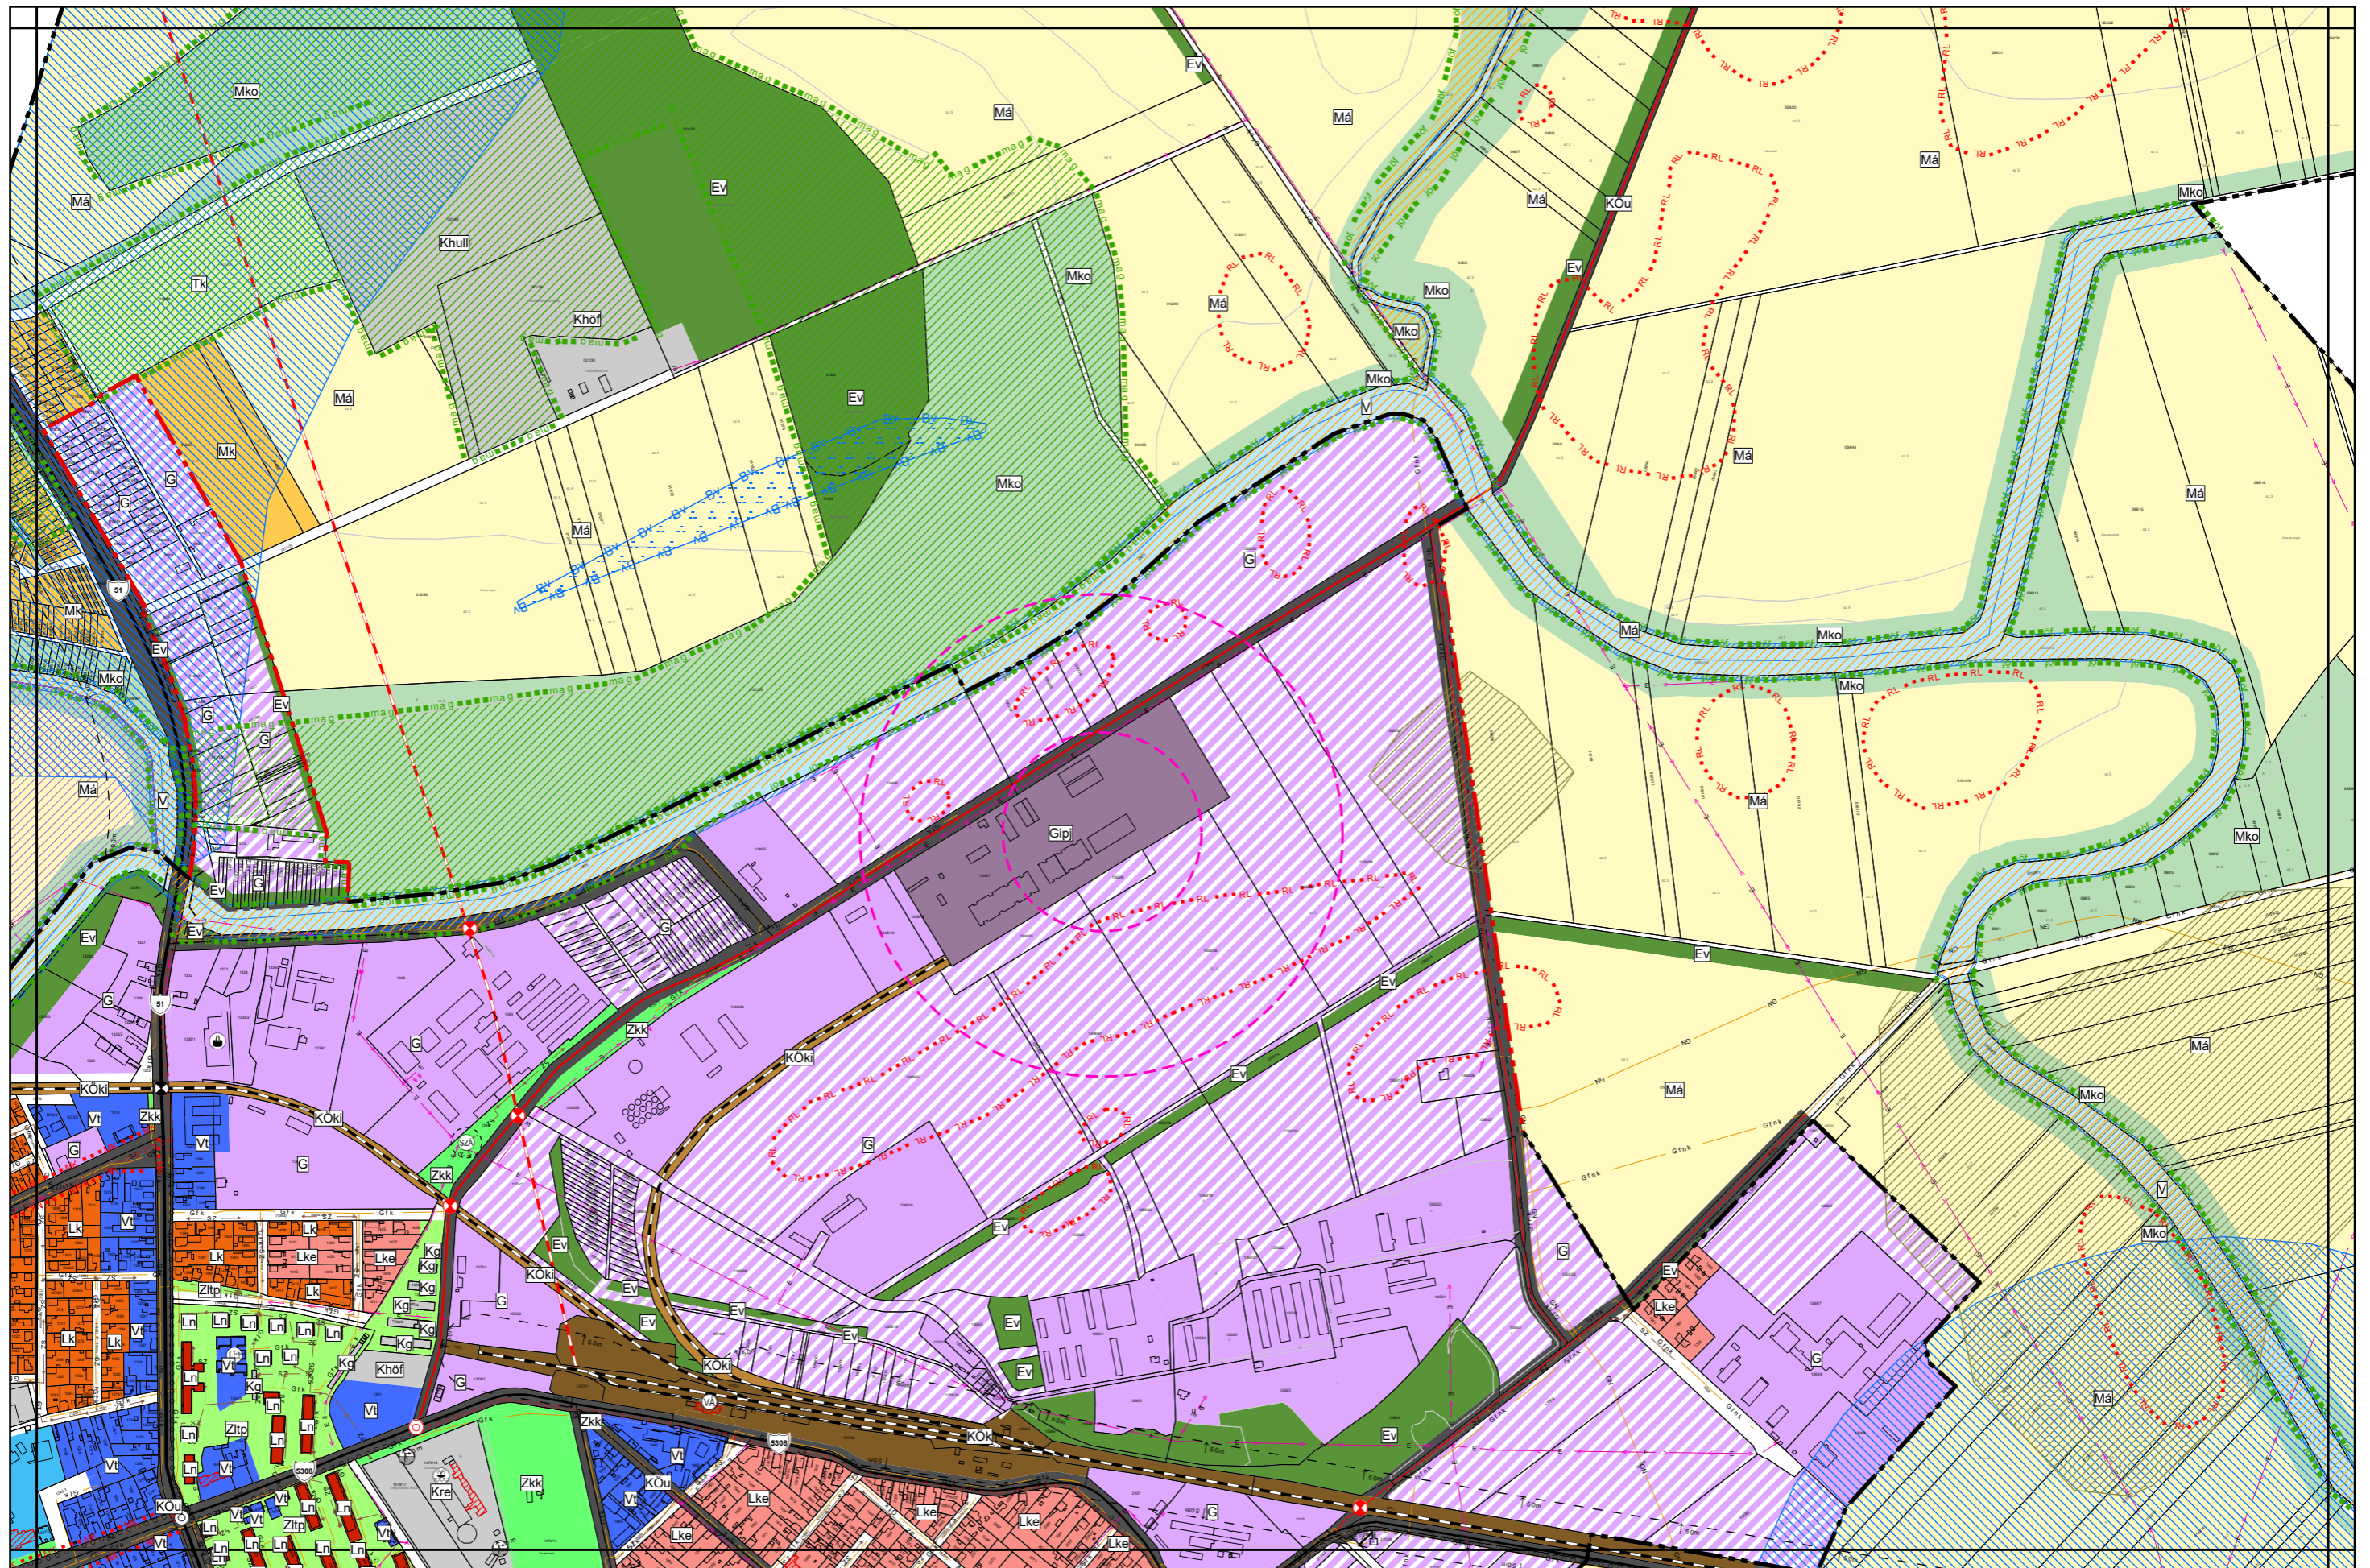

# Kalocsa Város Településszerkezeti Terve M = 1:8000

0 200 400 800 m

2  
5 6 7  
9

Készült az állami alapadatszolgáltatás felhasználásával. Adatszolgáltatás sorszáma: 481

Foktó