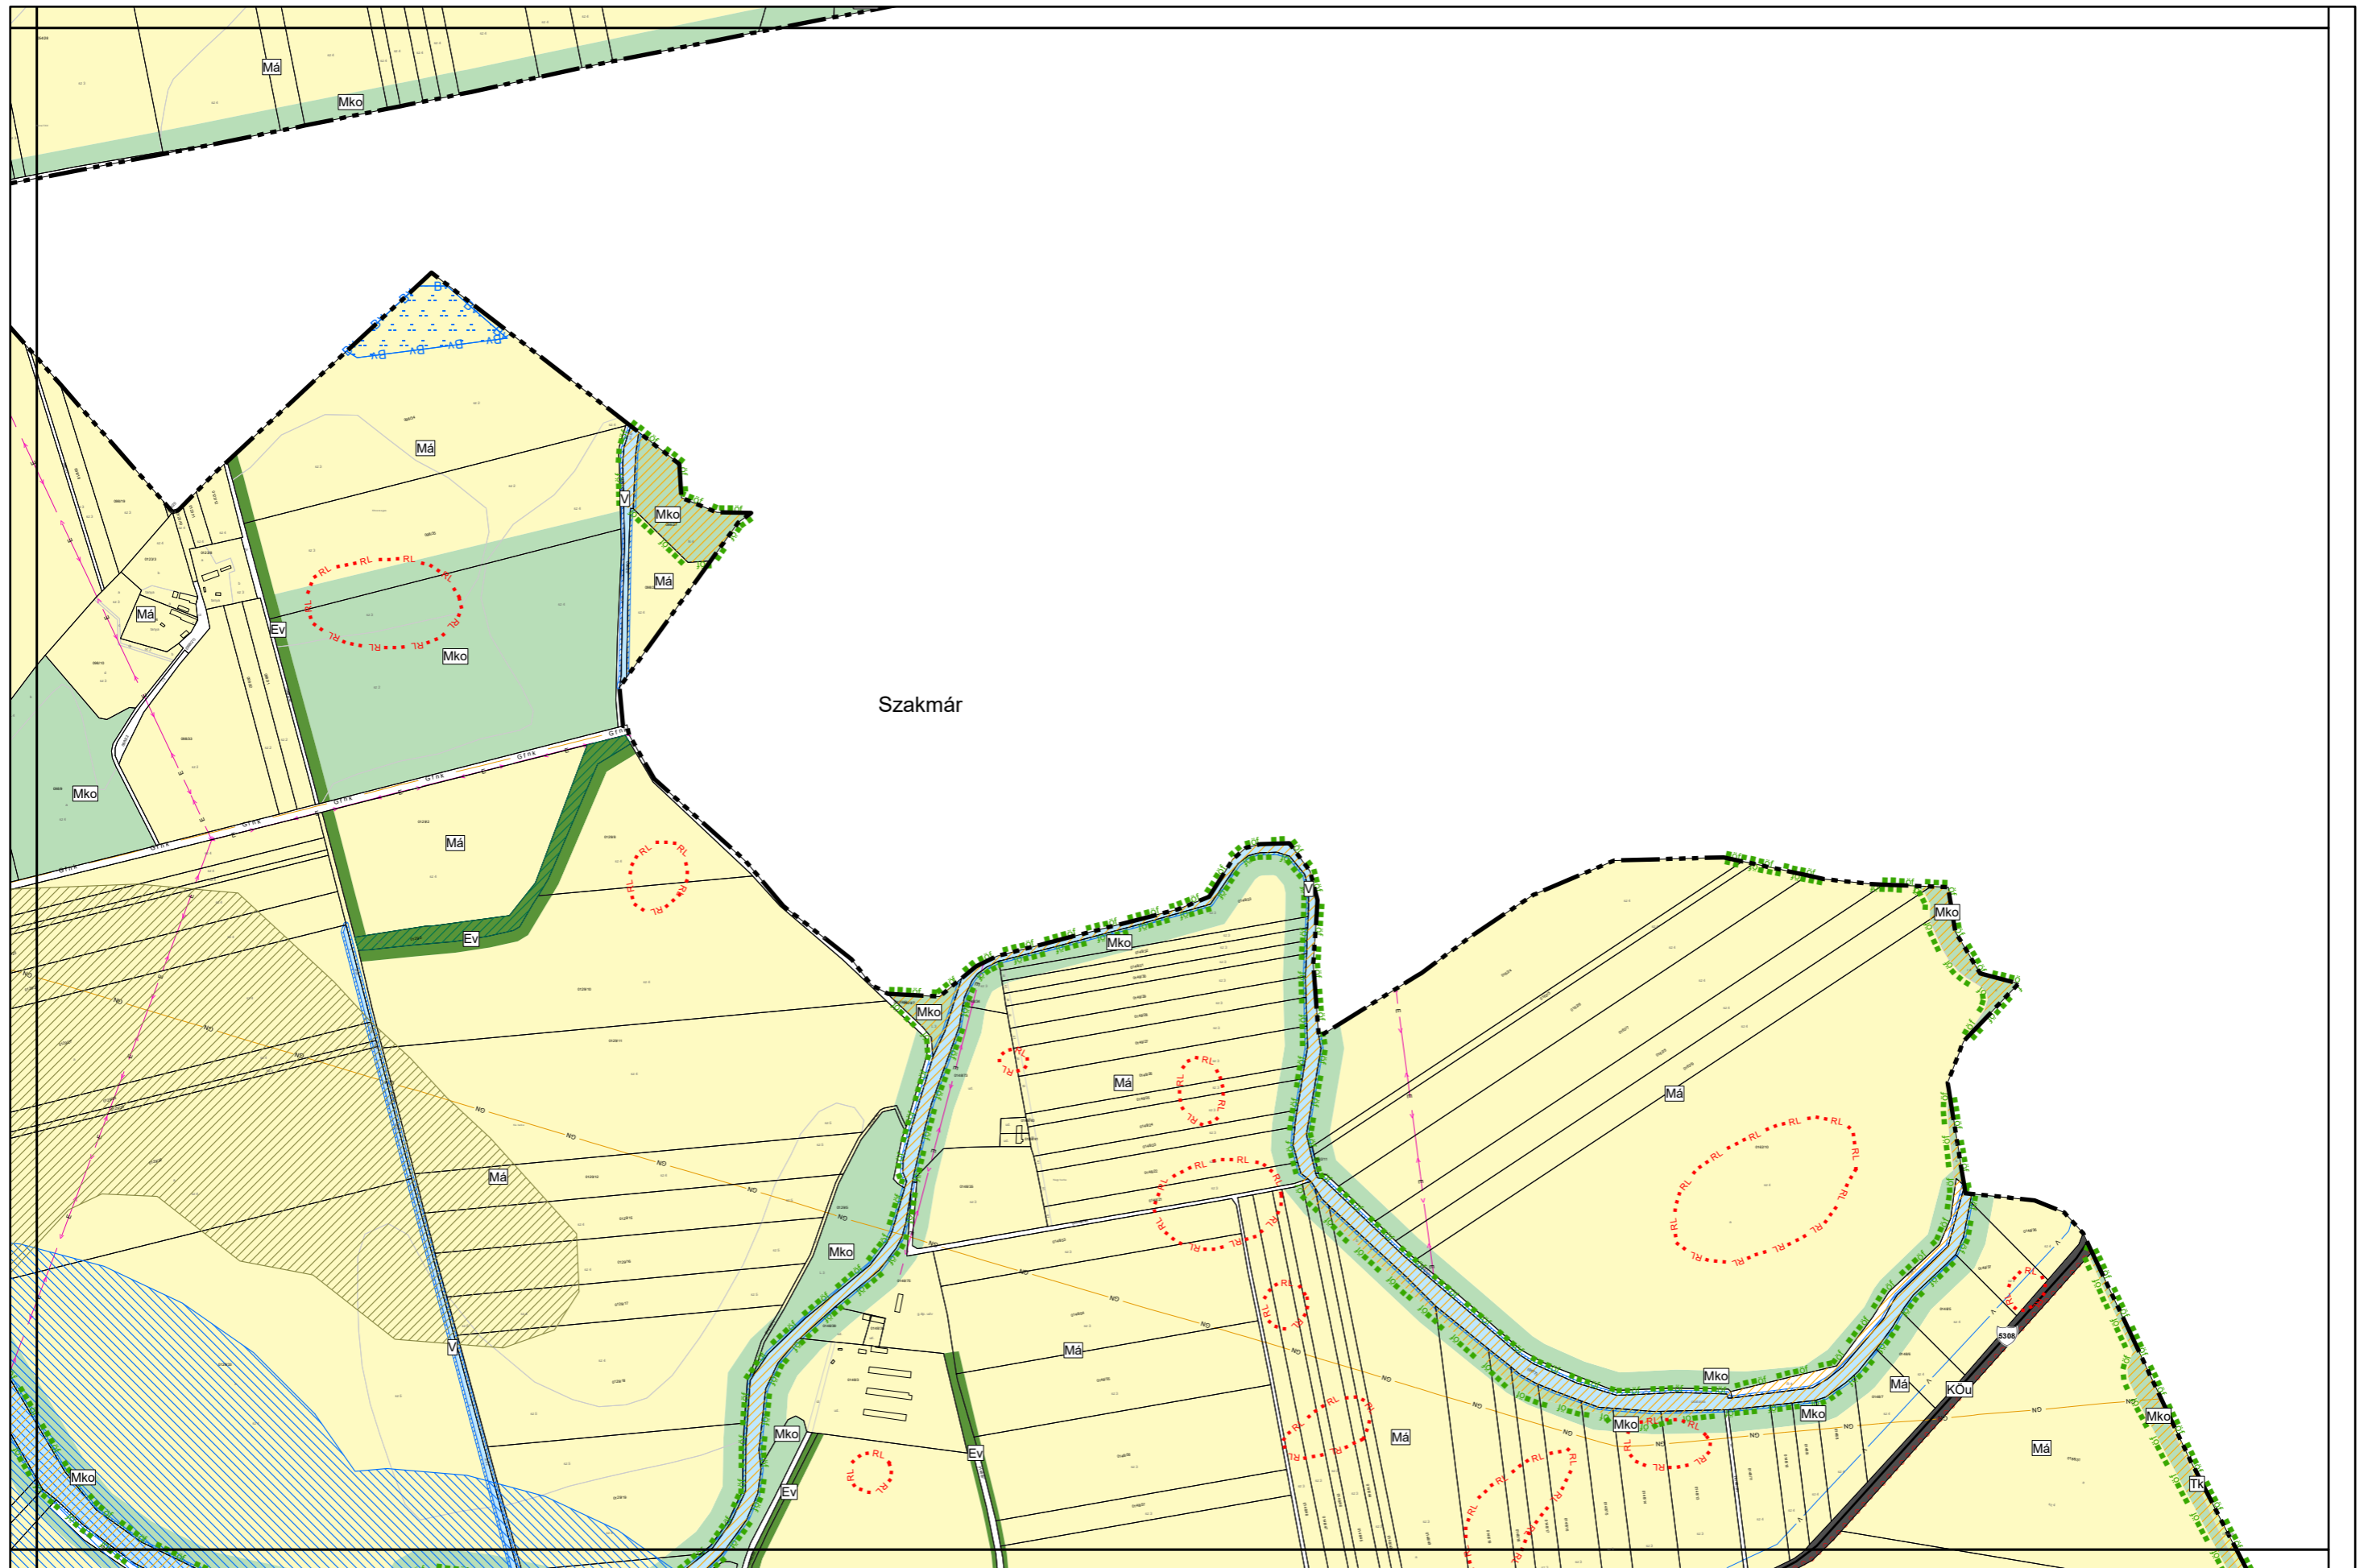

# Kalocsa Város Településszerkezeti Terve M = 1:8000

0 200 400 800 m

2  
5 6 7  
9

Készült az állami alapadatszolgáltatás felhasználásával. Adatszolgáltatás sorszáma: 481

Foktó