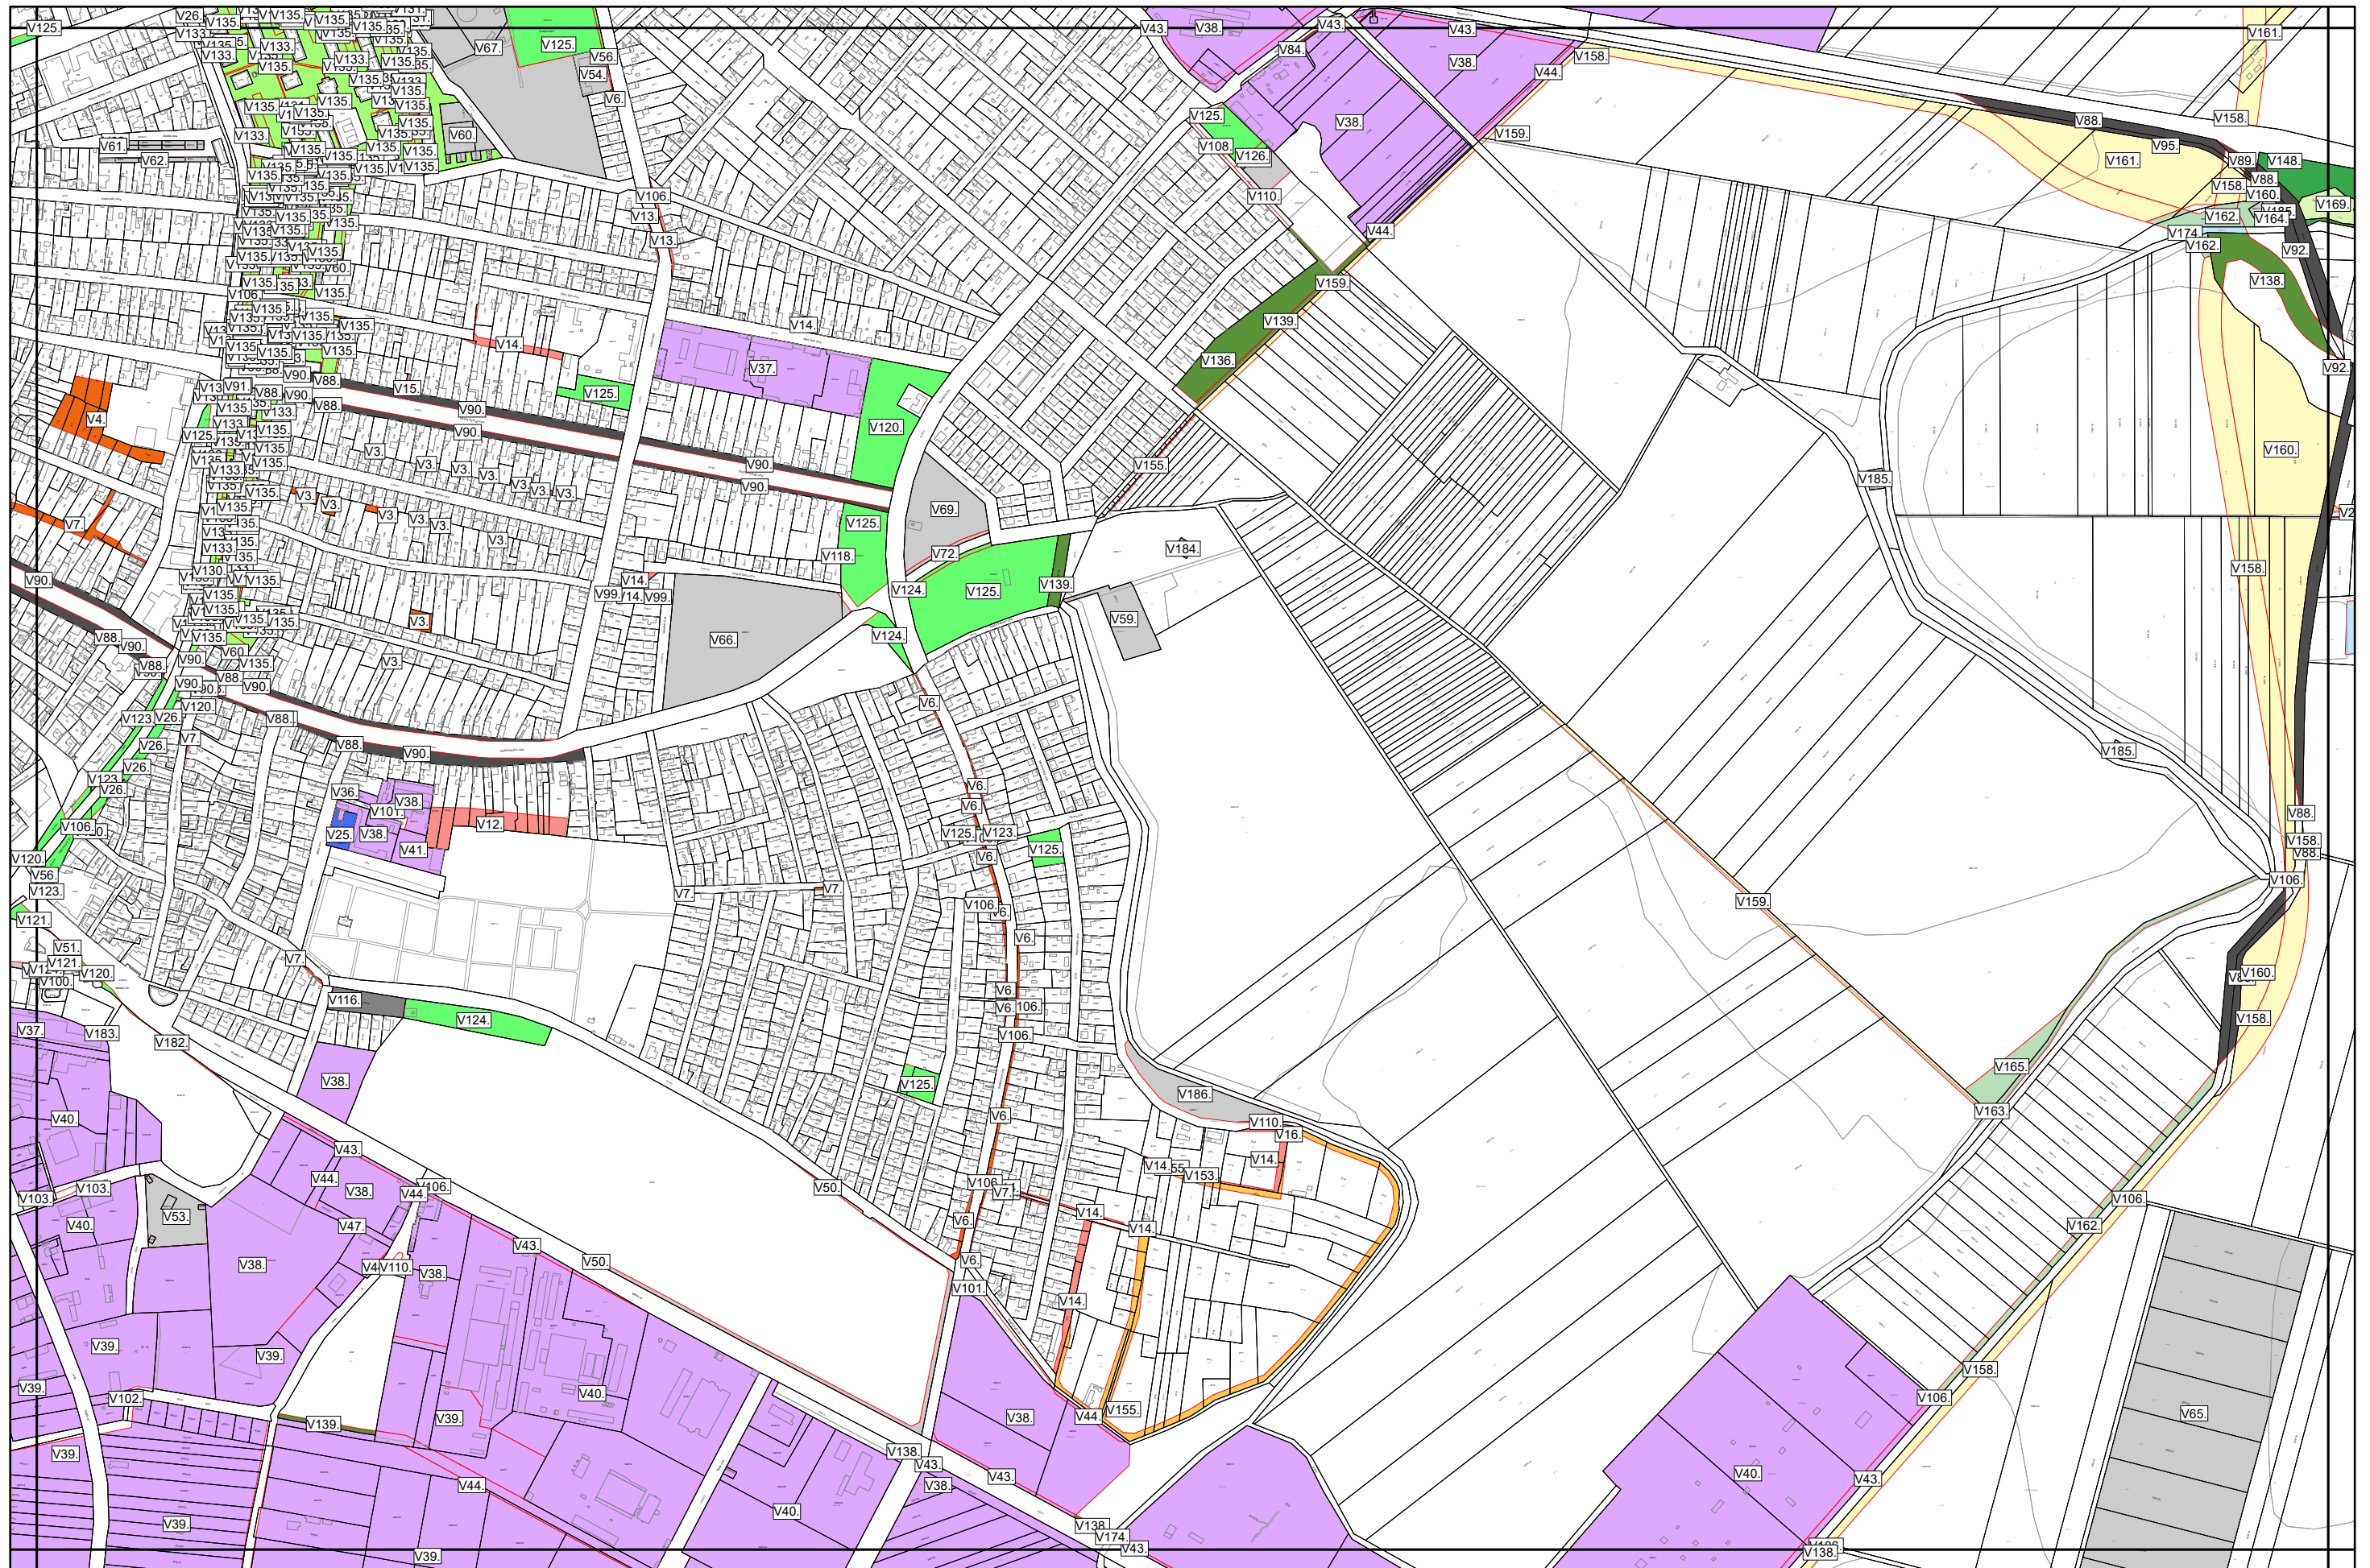

Változások Bemutatása M = 1:8000

Készült az állami alapadatszolgáltatás felhasználásával. Adatszolgáltatás sorszáma: 481

Változások Bemutatása - Kiemelt részletek M=1:4000

0 750 1500 3000 m