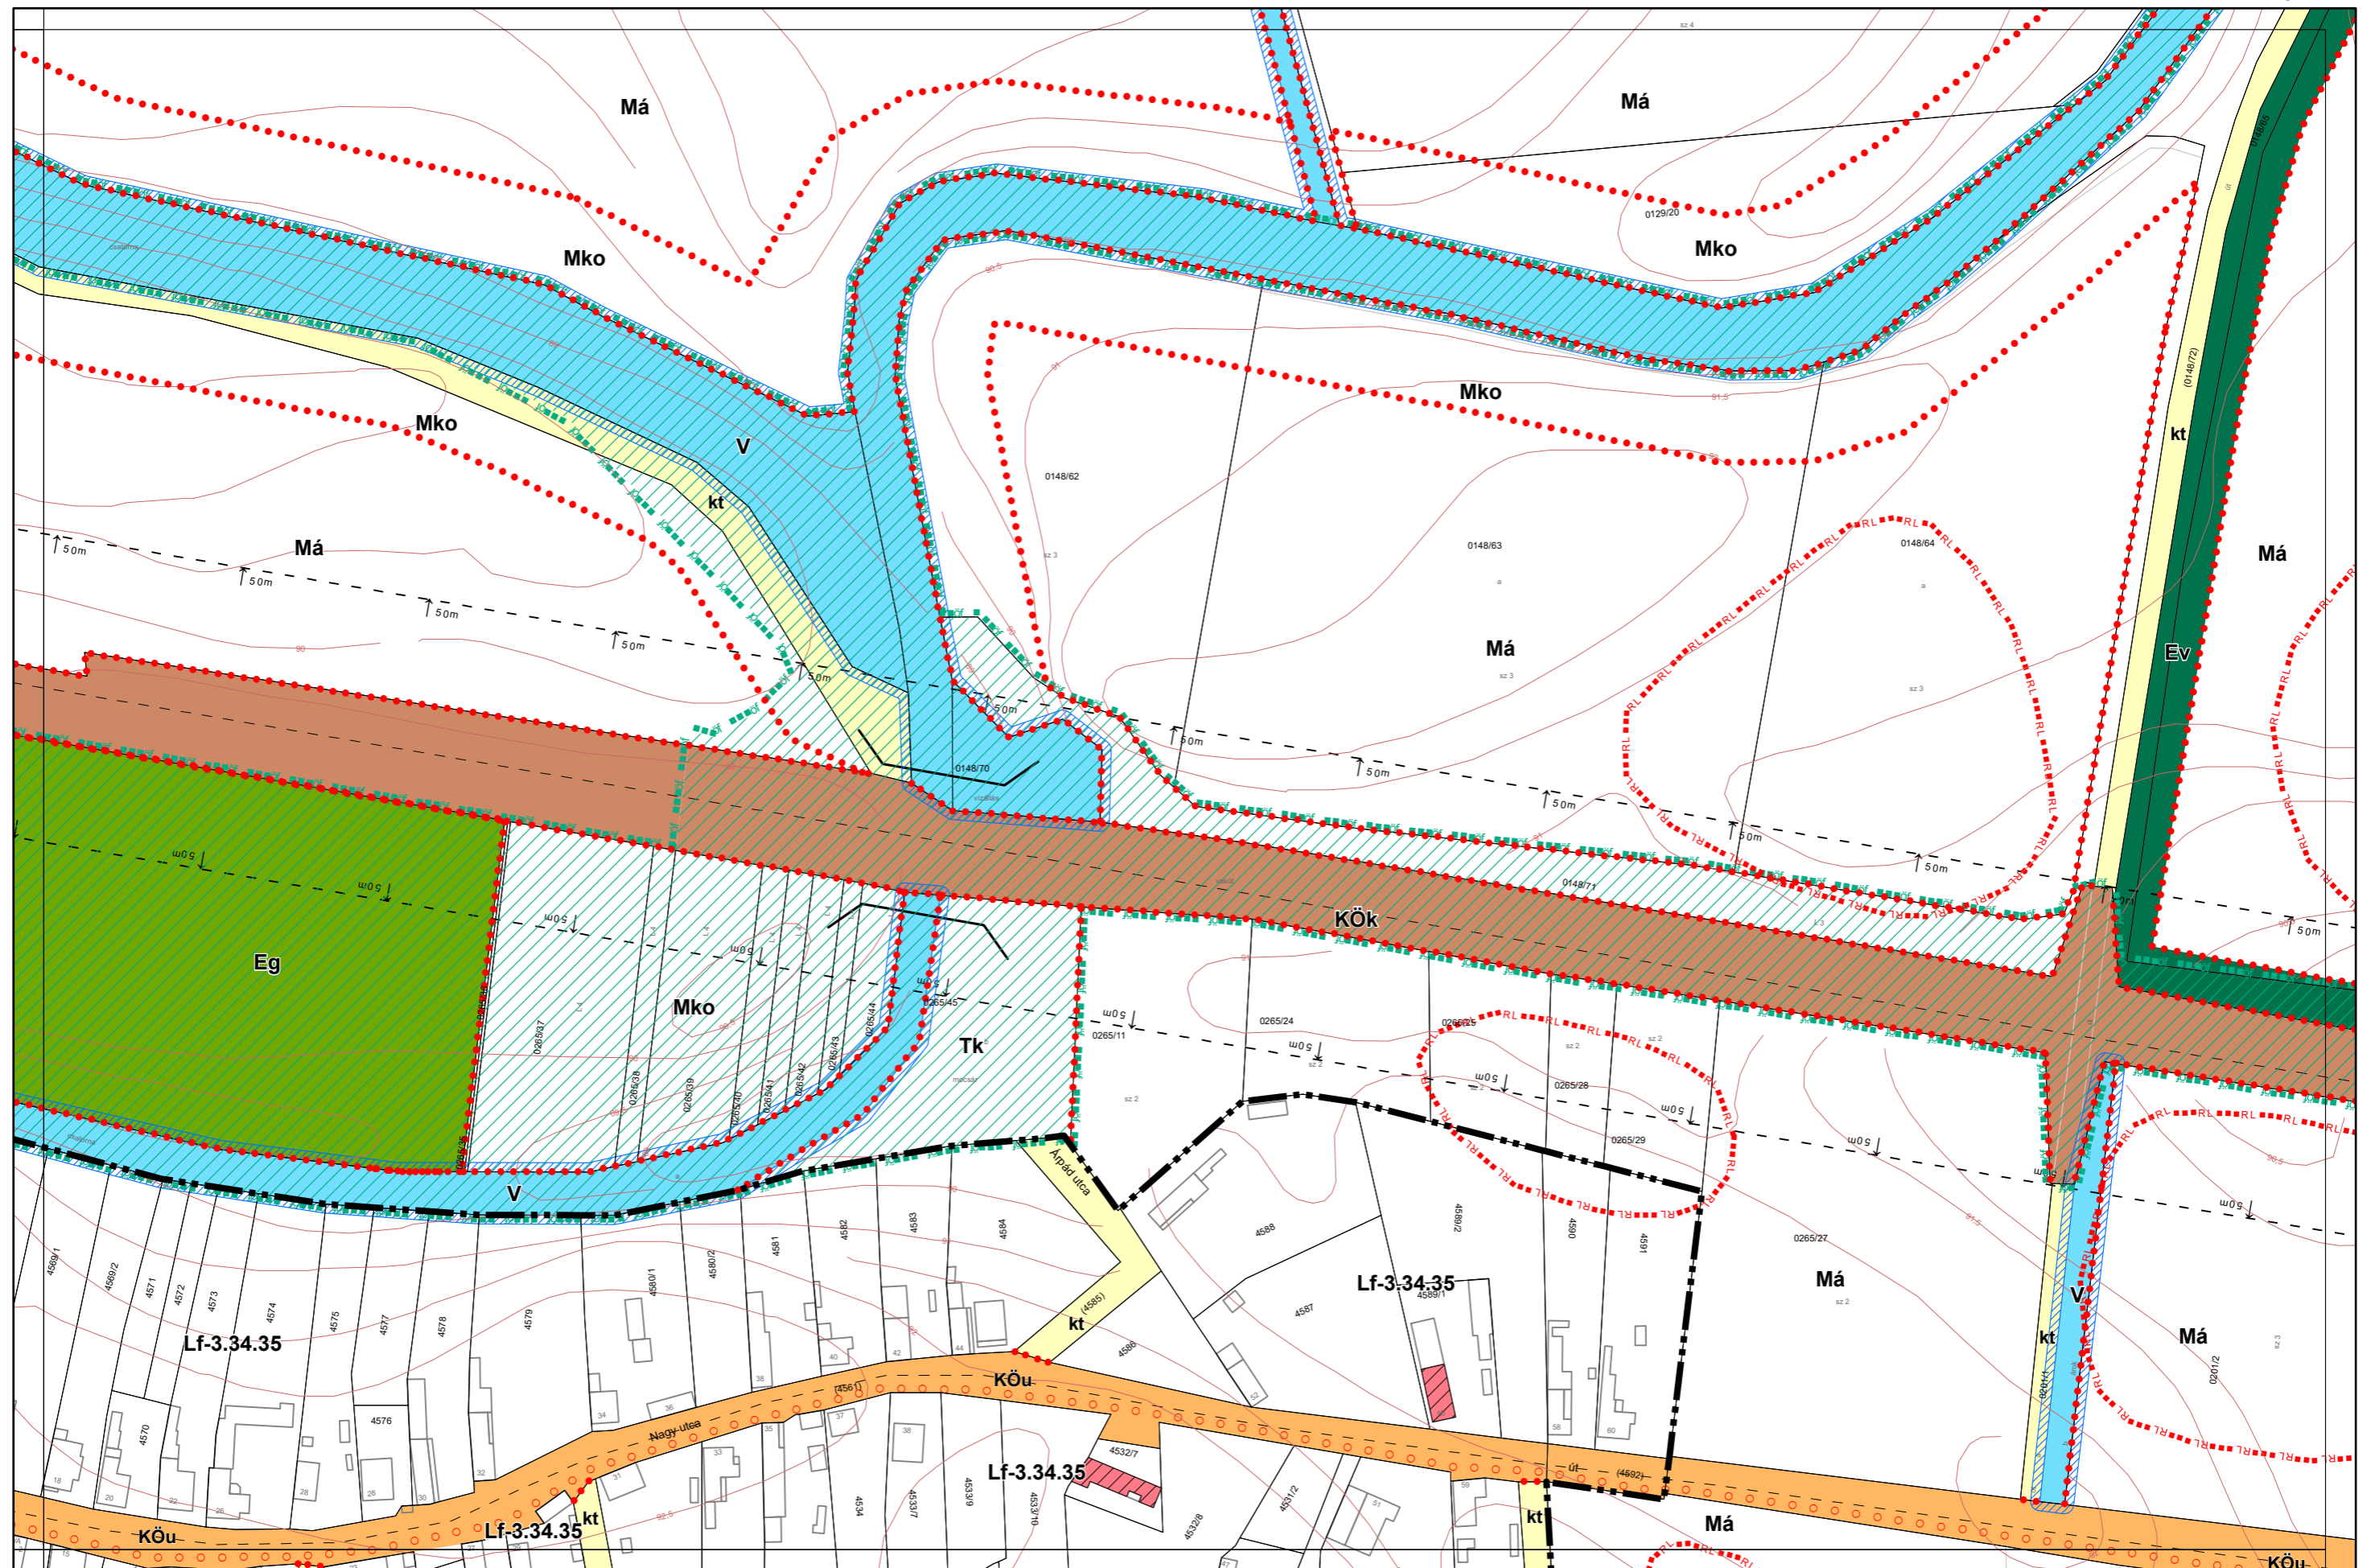

19-3
19-4
20-3
25-2

Készült az állami alapadatszolgáltatás felhasználásával. Adatszolgáltatás sorszáma: 481

Kalocsa Város Belterületi Szabályozási Terve M = 1:2000

0 50 100 200 m

20-1
19-4
20-3
20-4
26-1

Készült az állami alapadatszolgáltatás felhasználásával. Adatszolgáltatás sorszáma: 481

Kalocsa Város Belterületi Szabályozási Terve M = 1:2000

20-2
20-3
20-4
26-2
21-3

Készült az állami alapadatszolgáltatás felhasználásával. Adatszolgáltatás sorszáma: 481

Kalocsa Város Belterületi Szabályozási Terve M = 1:2000

18-4
24-1
24-2
25-1
24-4

Készült az állami alapadatszolgáltatás felhasználásával. Adatszolgáltatás sorszáma: 481

Kalocsa Város Belterületi Szabályozási Terve M = 1:2000

24-3
24-4
25-3
30-2

Készült az állami alapadatszolgáltatás felhasználásával. Adatszolgáltatás sorszáma: 481