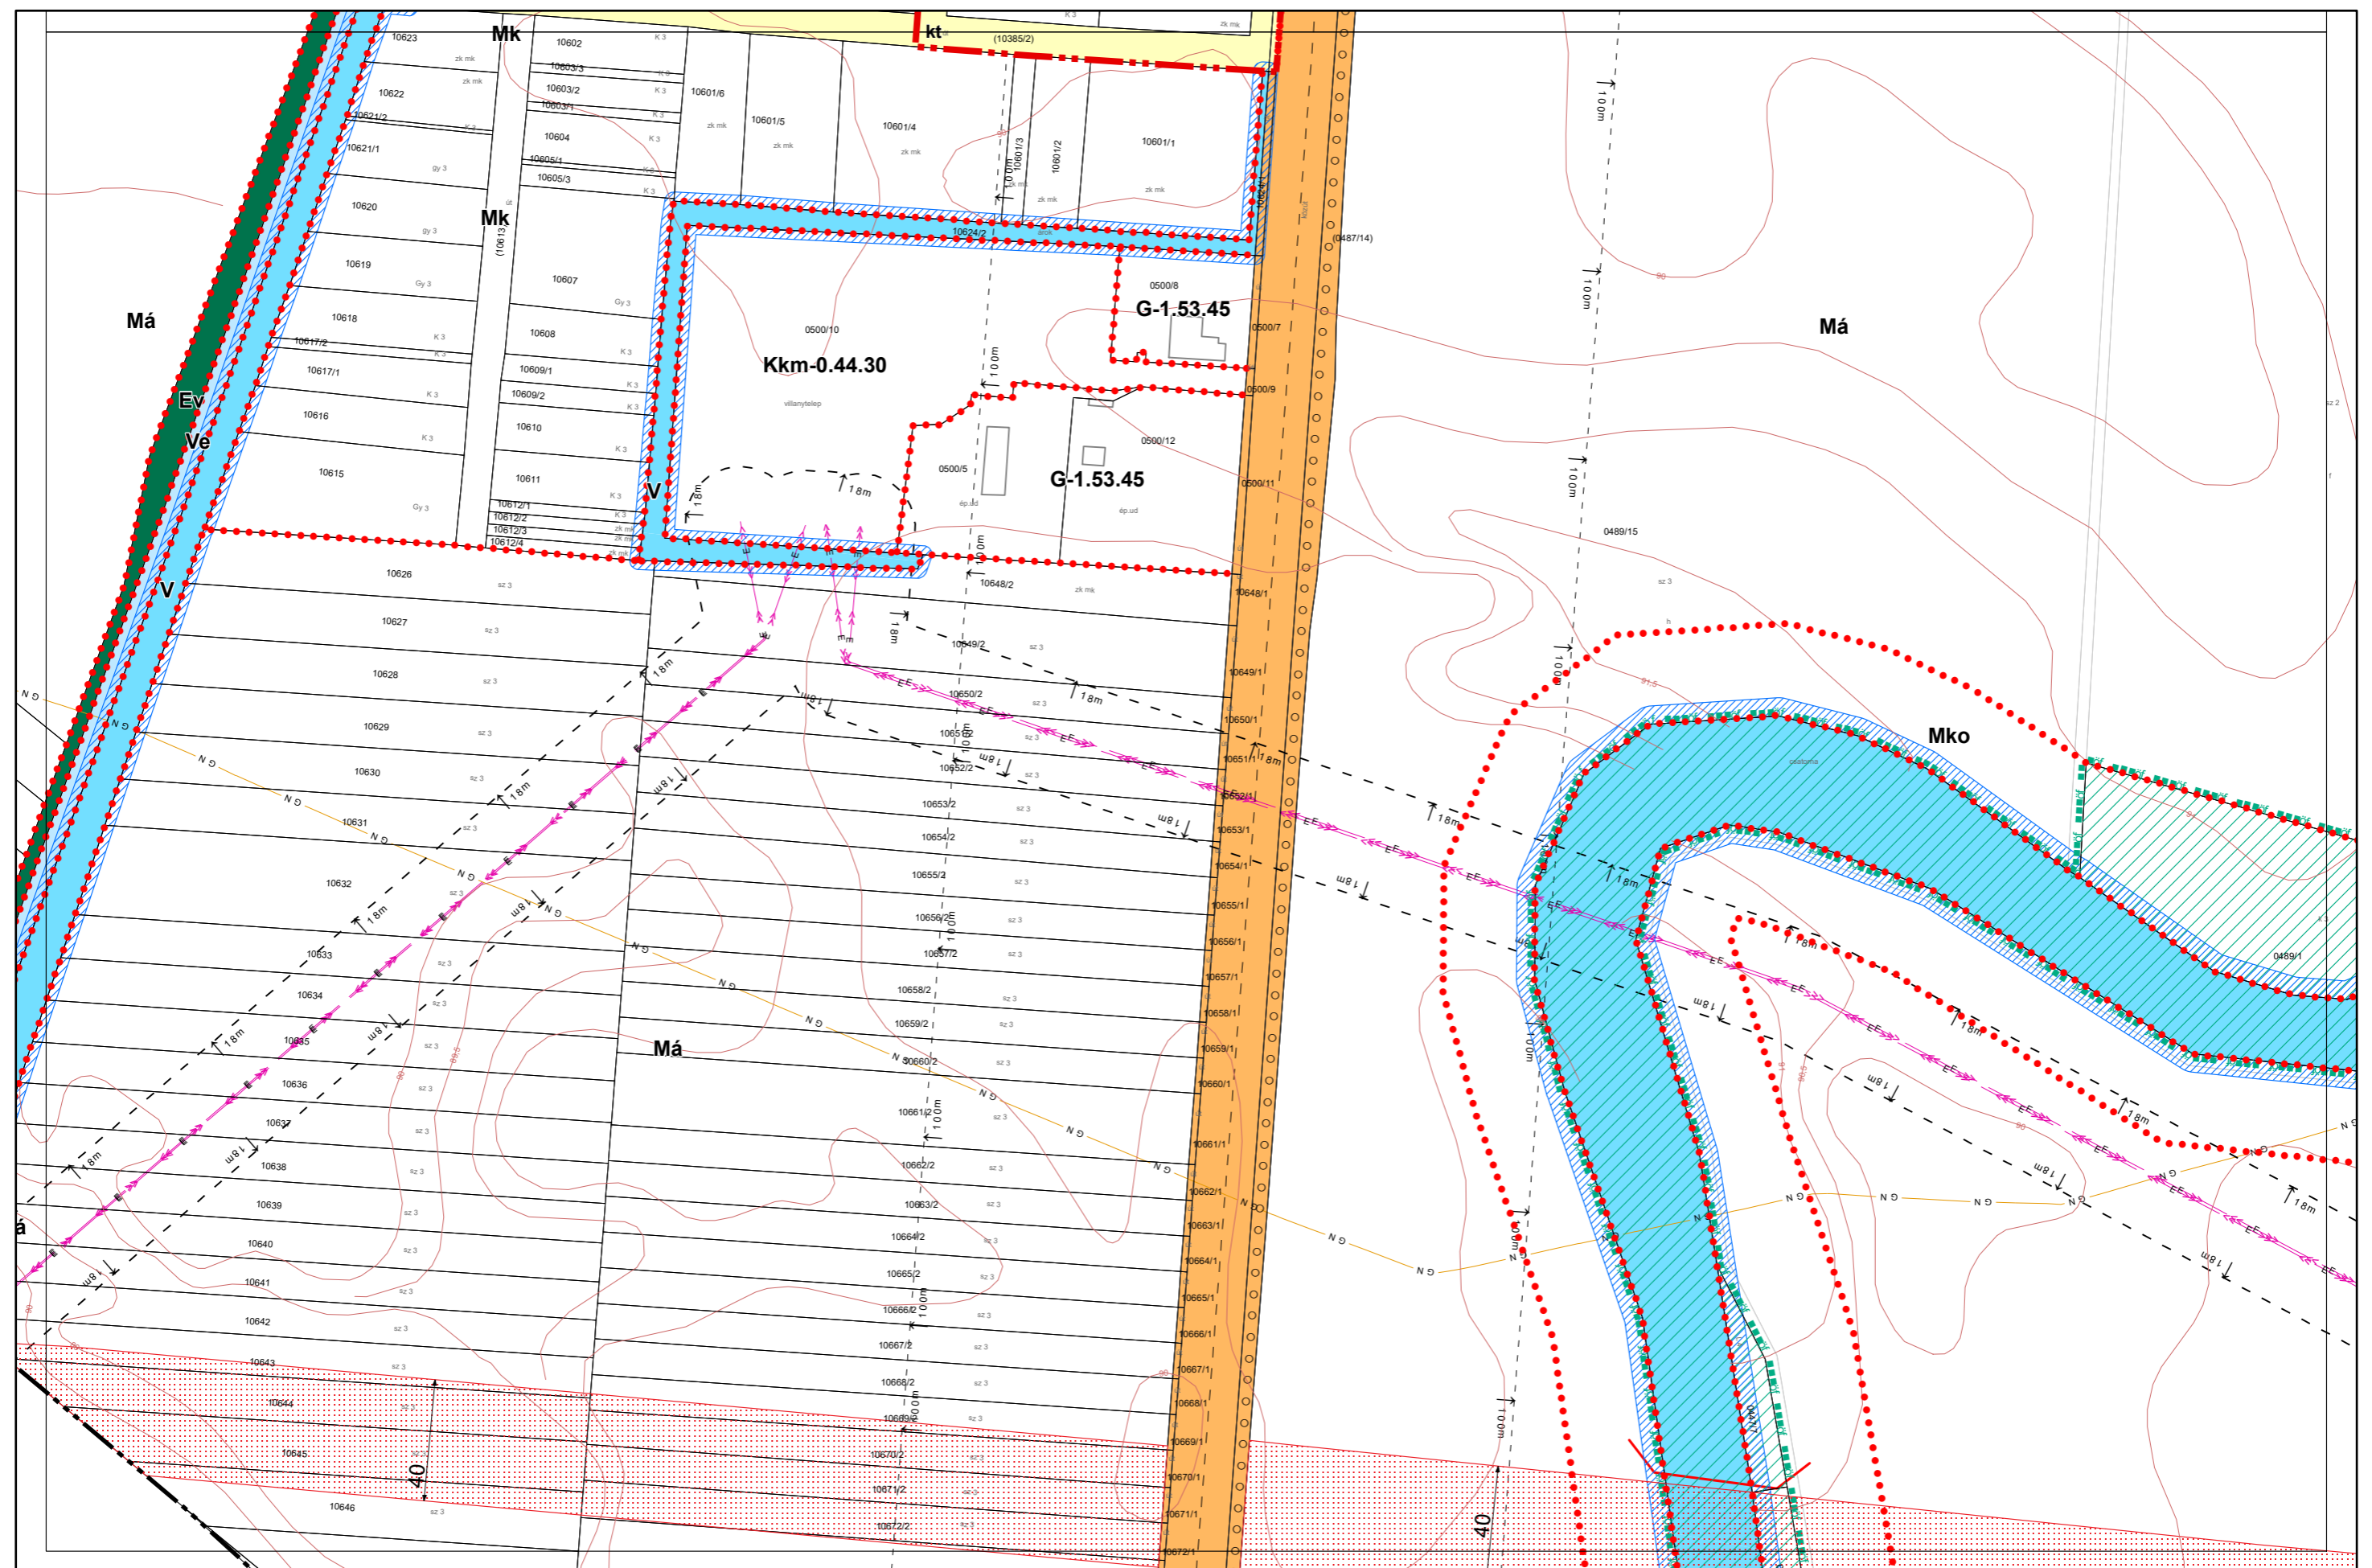

Kalocsa Város Belterületi Szabályozási Terve M = 1:2000

Készült az állami alapadat szolgáltatás felhasználásával. Adatszolgáltatás sorszáma: 481