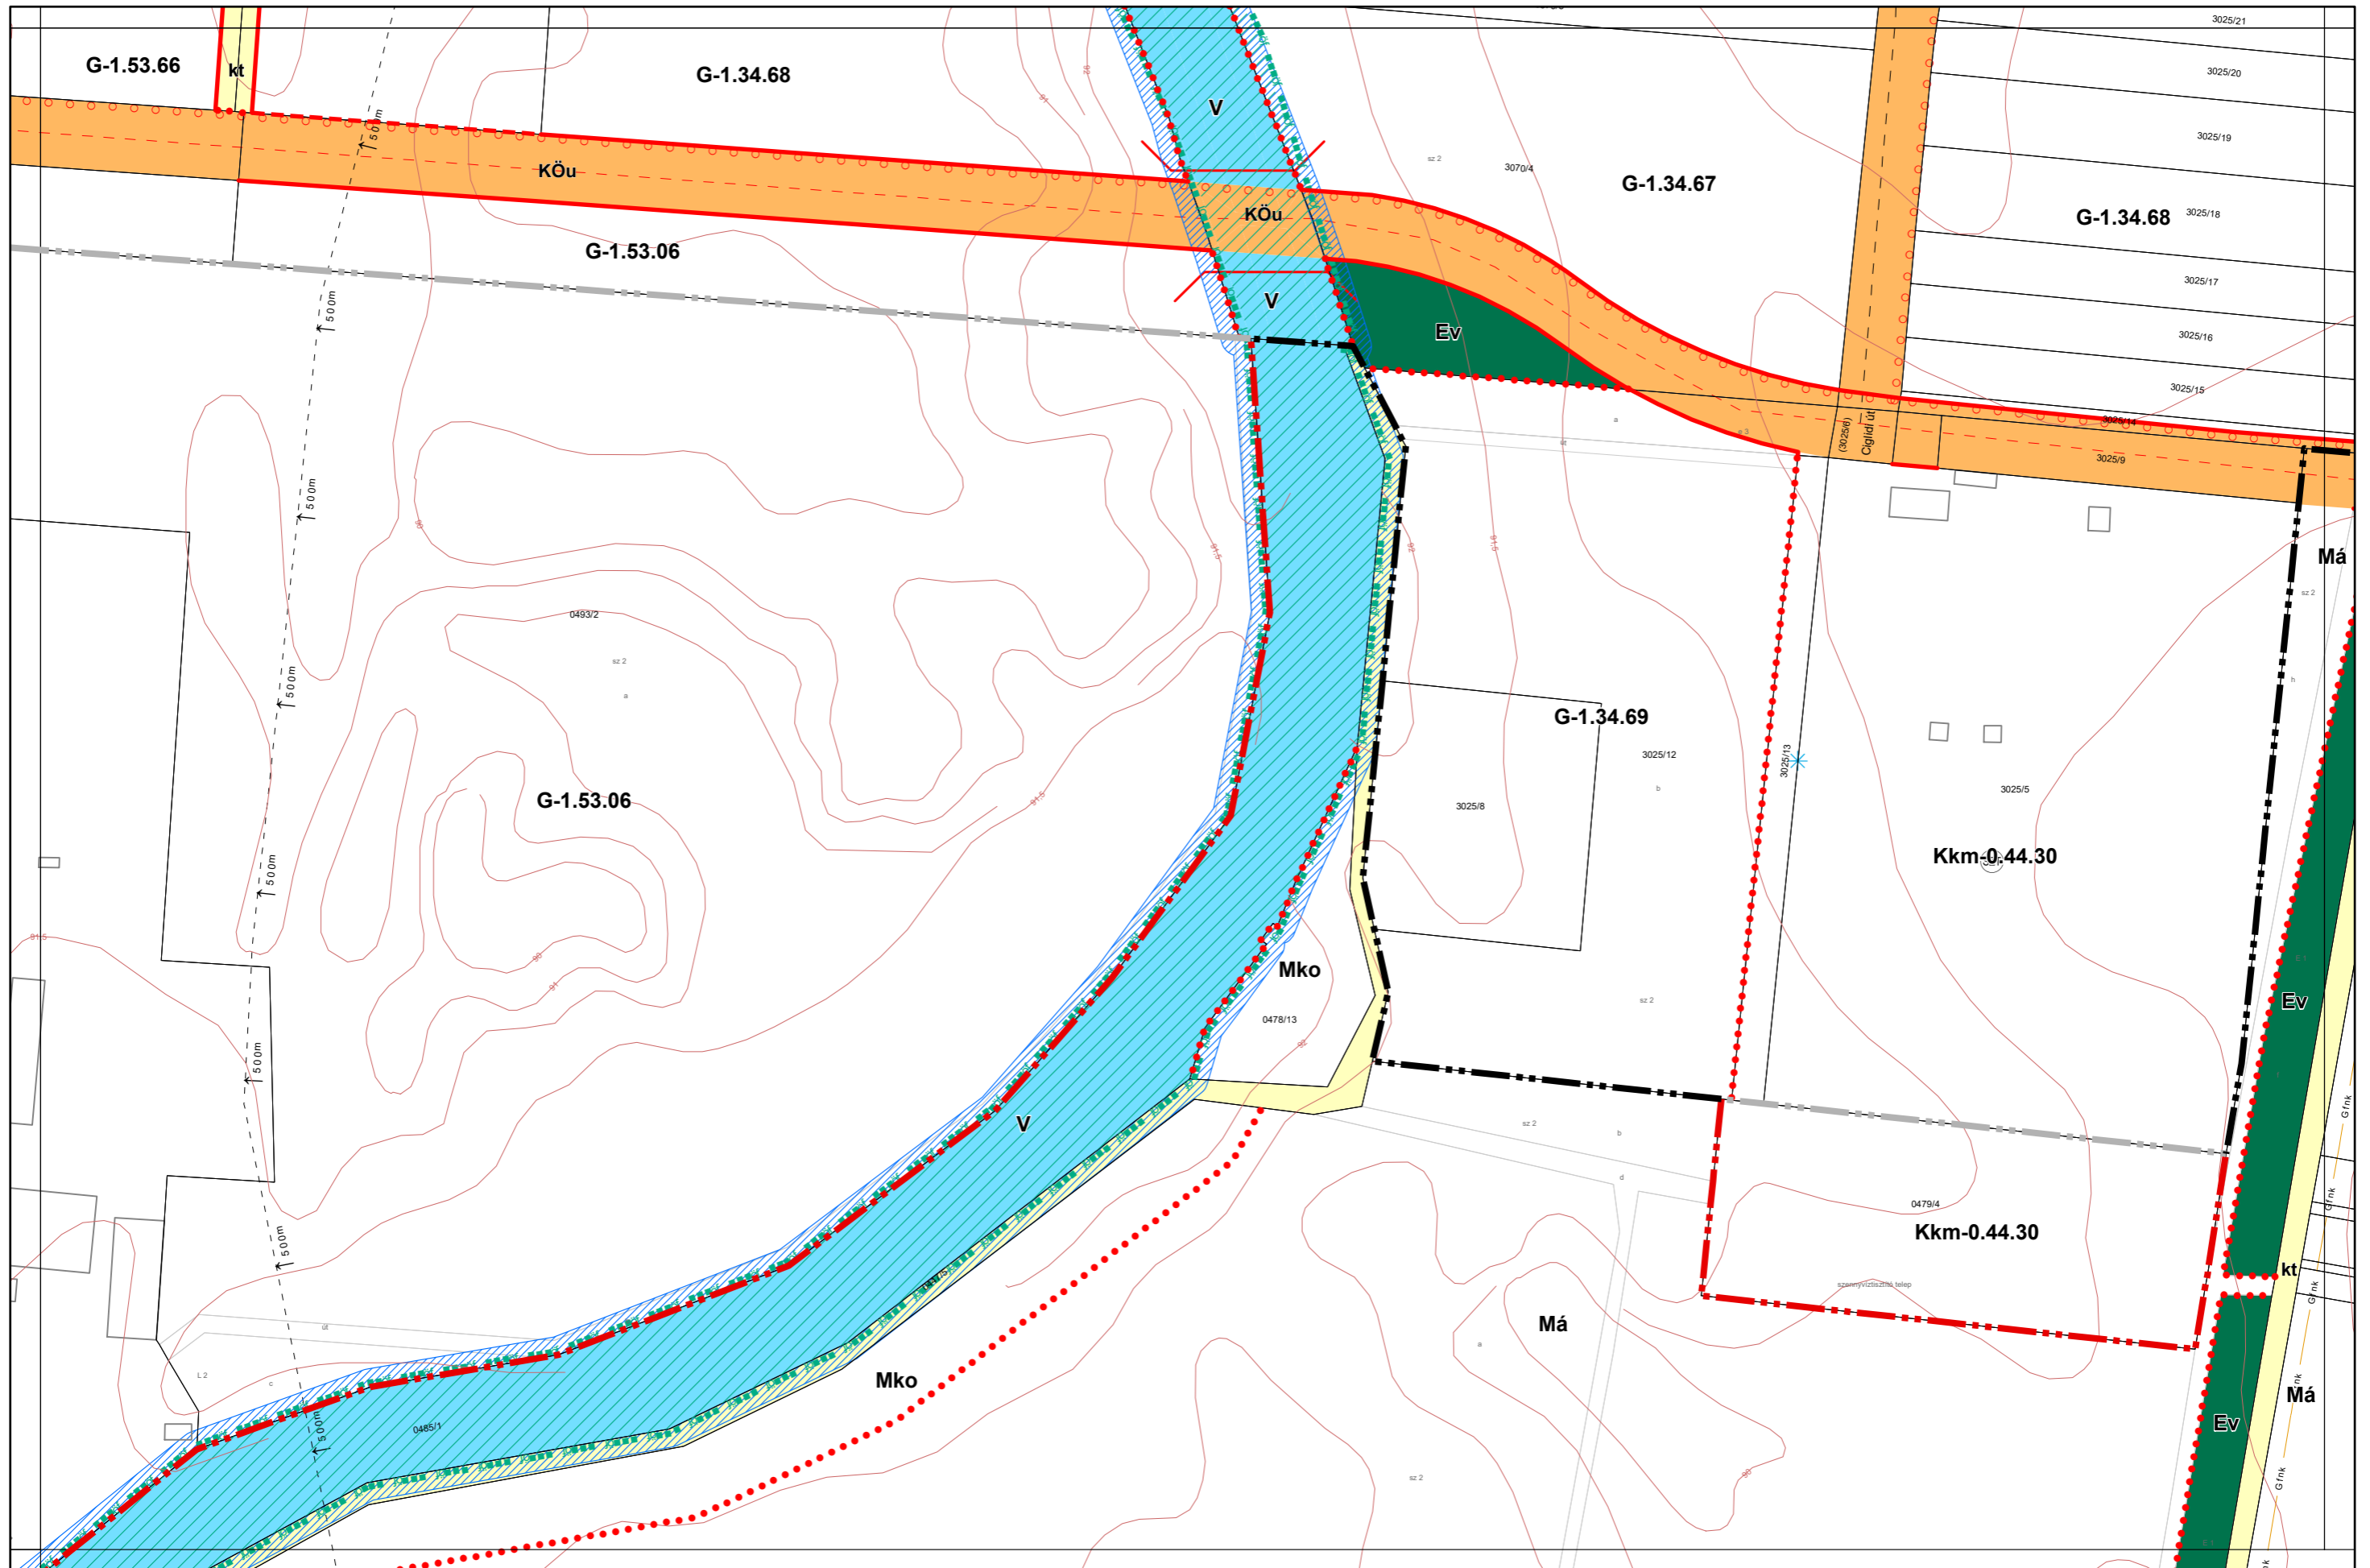

25-3
30-2 **31-1** 31-2
31-3

Készült az állami alapadatszolgáltatás felhasználásával. Adatszolgáltatás sorszáma: 481

Kalocsa Város Belterületi Szabályozási Terve M = 1:2000

25-4
31-1 **31-2** 32-1
31-4

Készült az állami alapadatszolgáltatás felhasználásával. Adatszolgáltatás sorszáma: 481