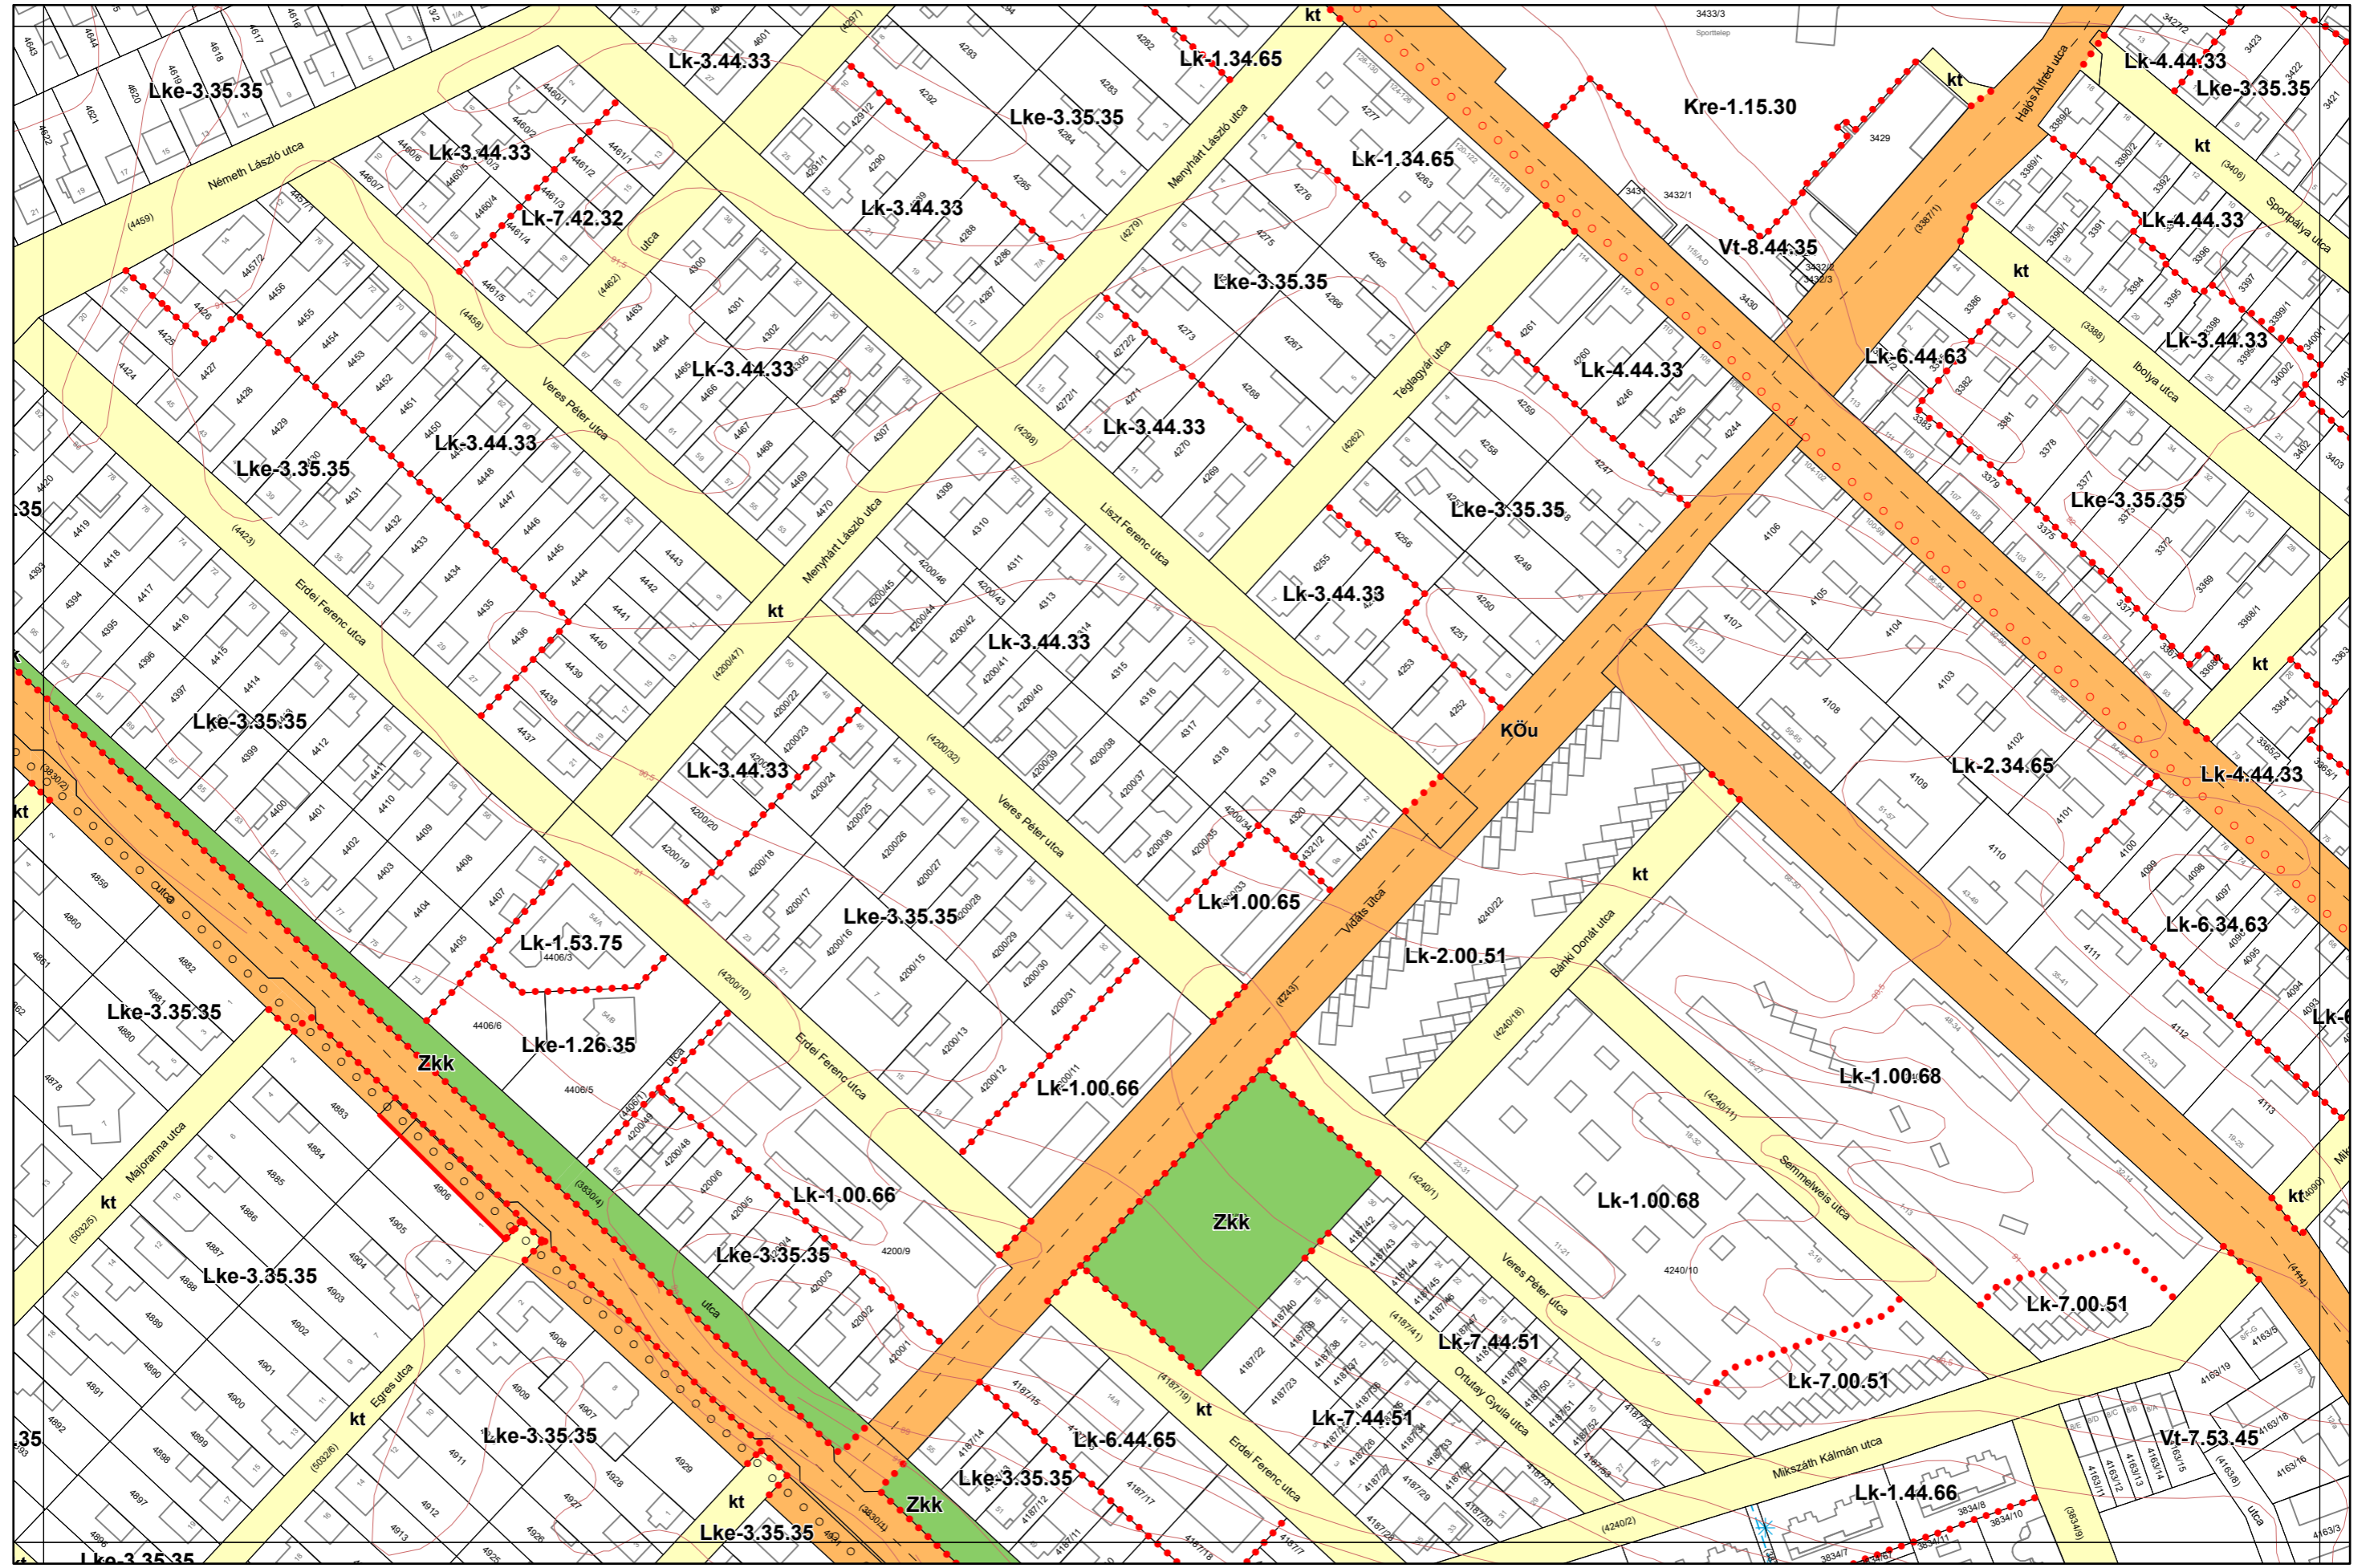

Kalocsa Város Belterületi Szabályozási Terve M = 1:2000

18-4
24-1
24-2
25-1
24-4

Készült az állami alapadatszolgáltatás felhasználásával. Adatszolgáltatás sorszáma: 481