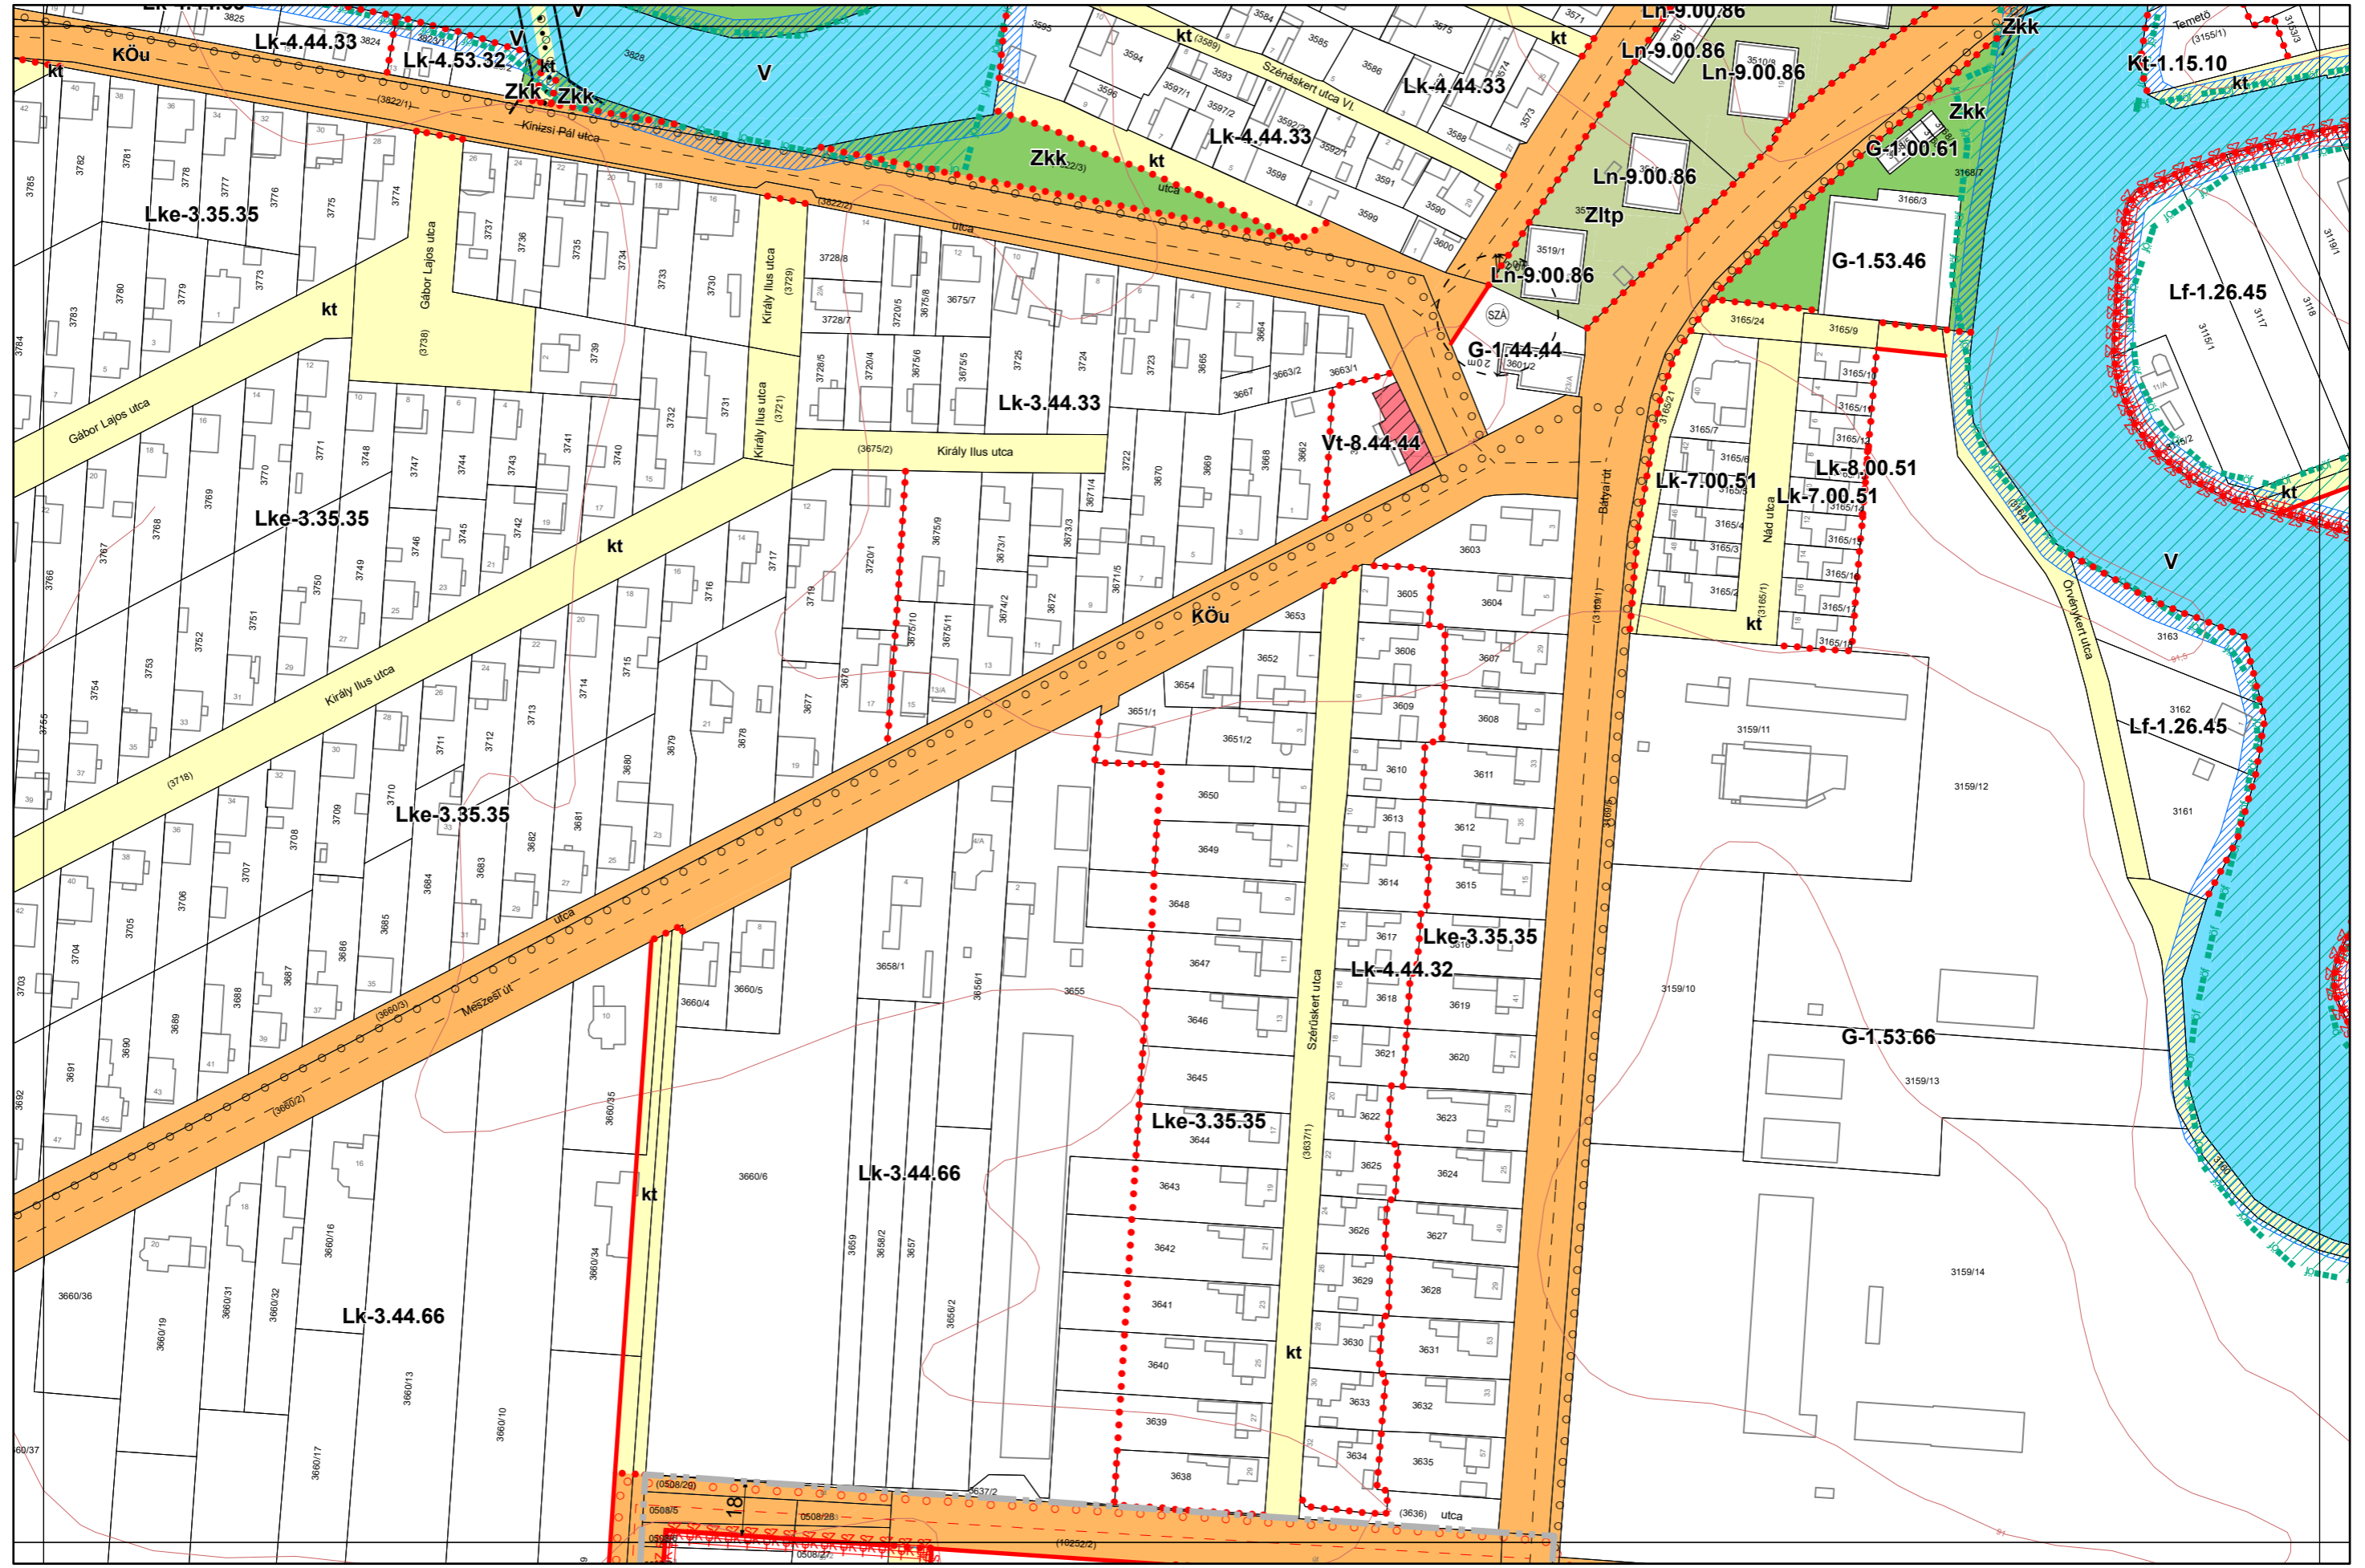

Kalocsa Város Belterületi Szabályozási Terve M = 1:2000

25-3
30-2 **31-1** 31-2
31-3

Készült az állami alapadatszolgáltatás felhasználásával. Adatszolgáltatás sorszáma: 481