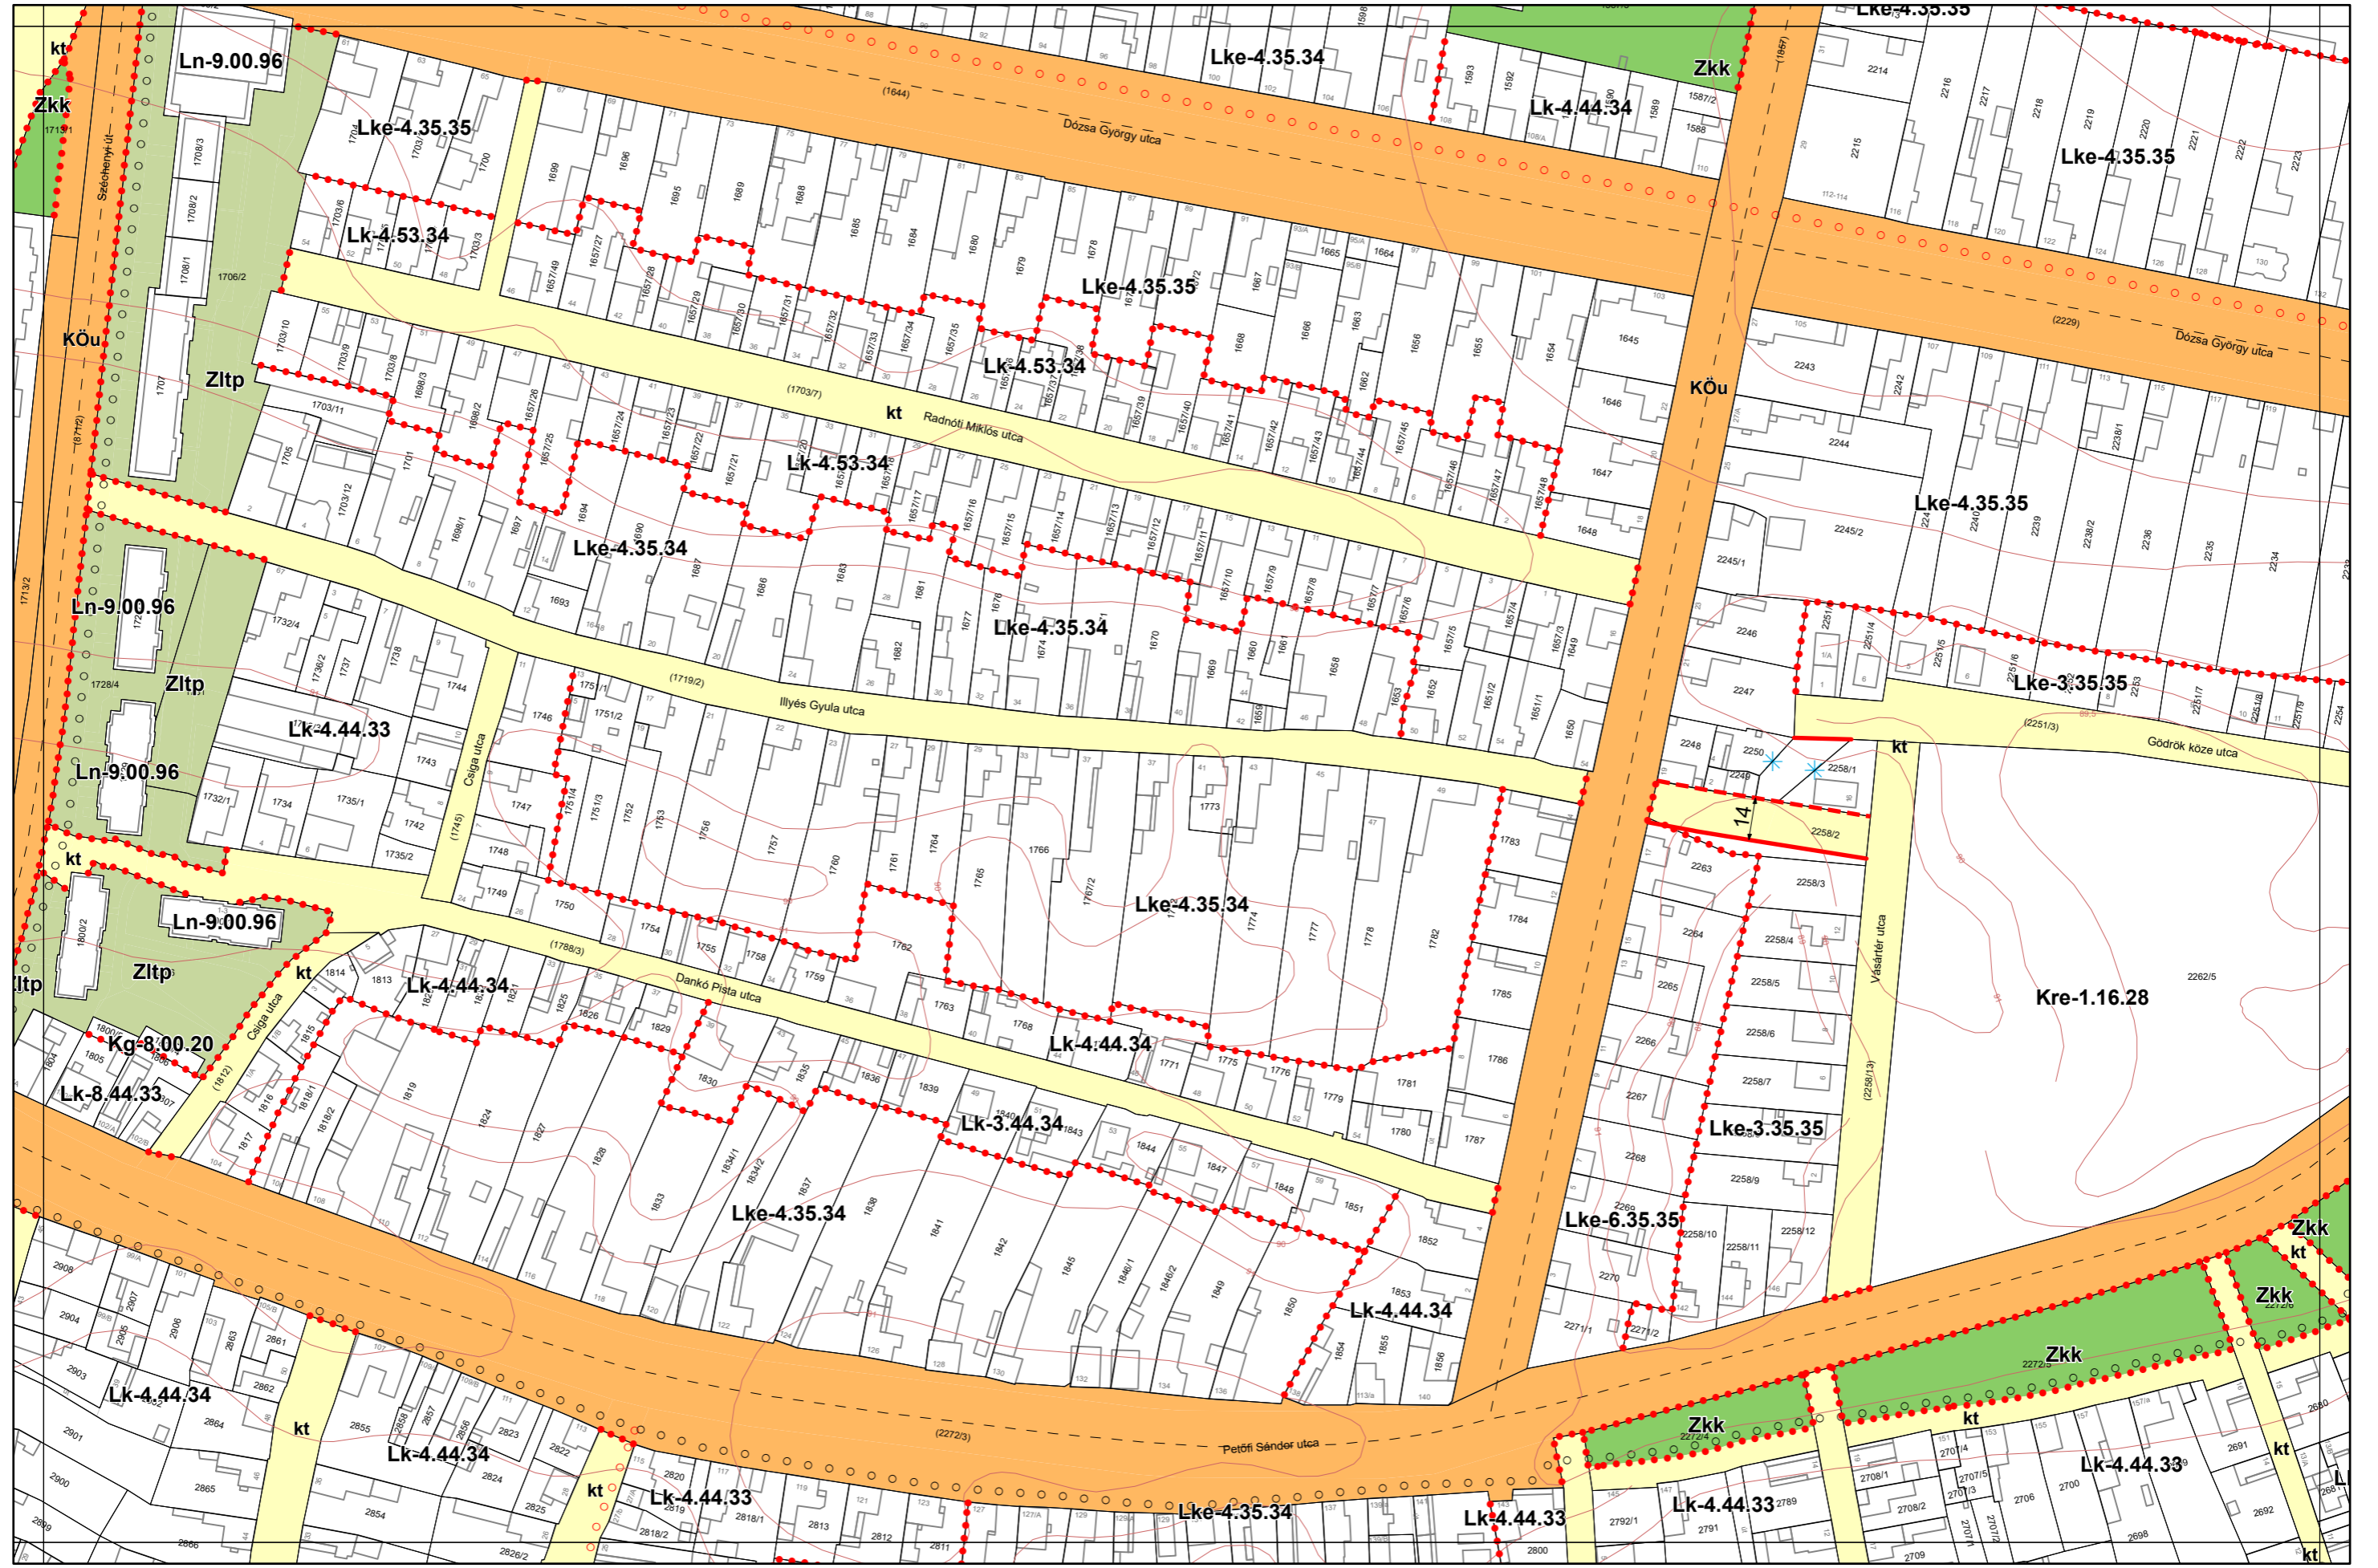

Készült az állami alapadatszolgáltatás felhasználásával. Adatszolgáltatás sorszáma: 481

Kalocsa Város Belterületi Szabályozási Terve M = 1:2000

25-2
25-4
26-3
31-2

Készült az állami alapadatszolgáltatás felhasználásával. Adatszolgáltatás sorszáma: 481