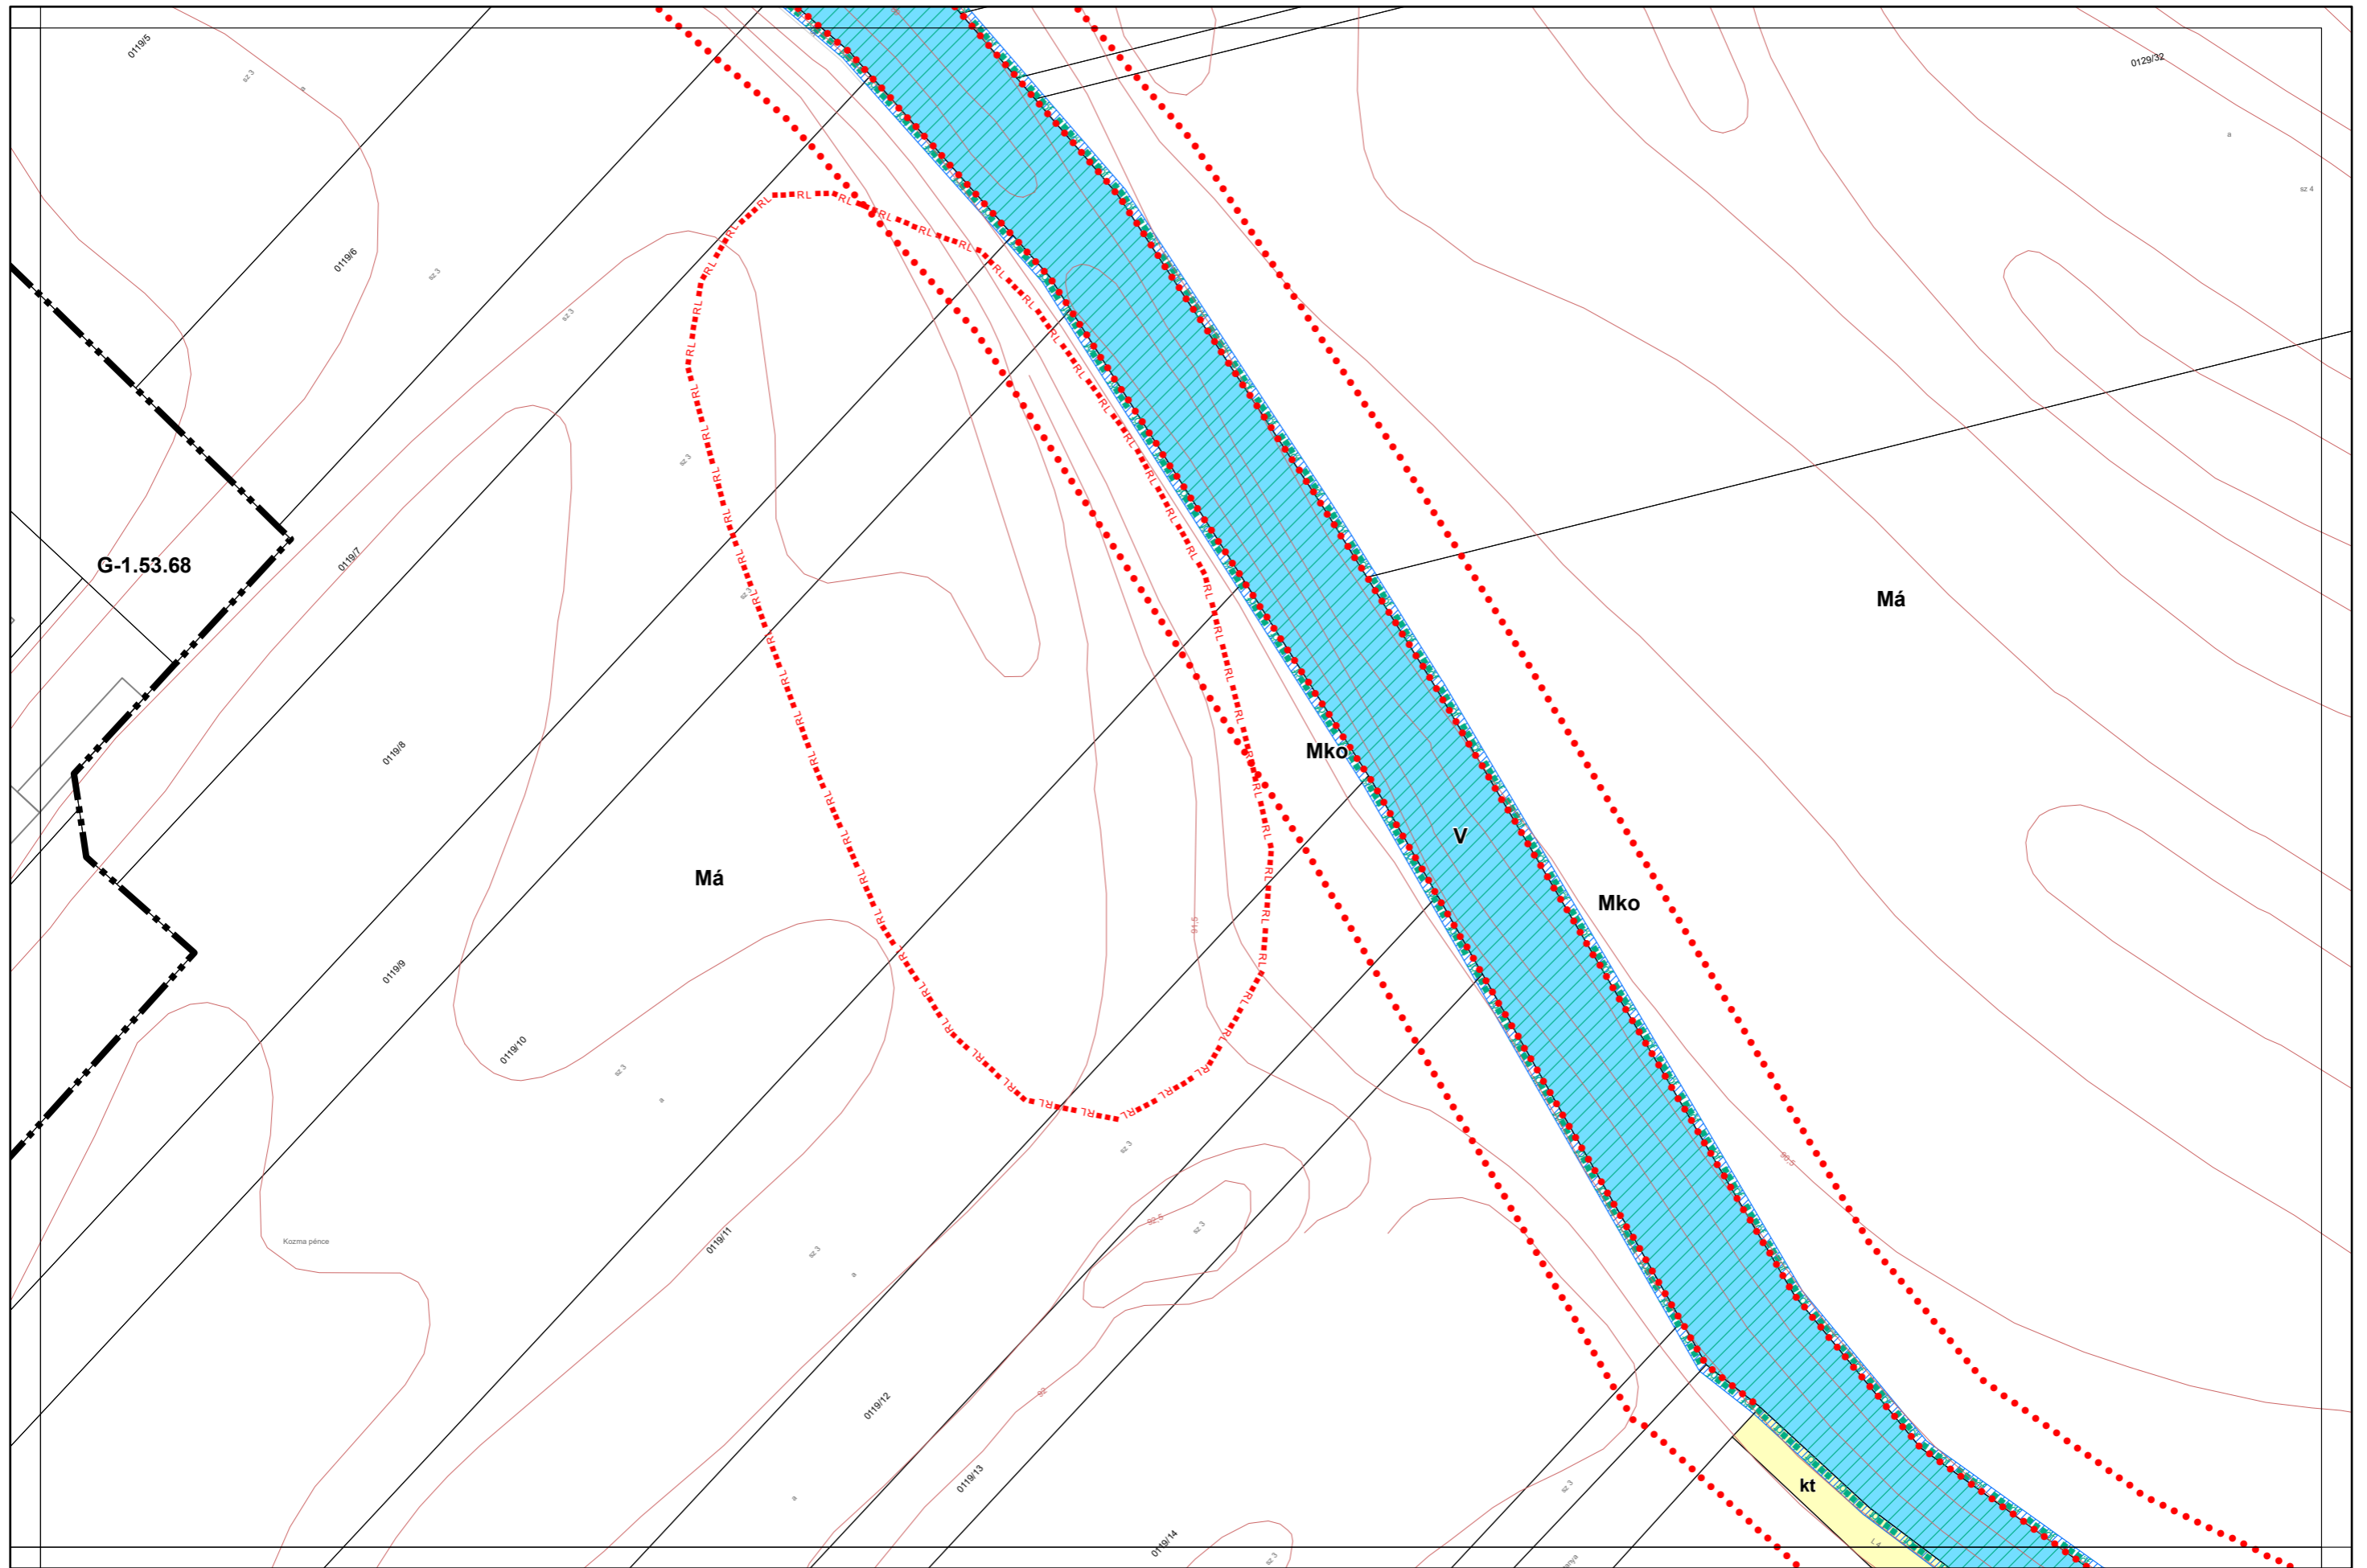

Kalocsa Város Belterületi Szabályozási Terve M = 1:2000

13-4
19-1
19-2
20-1
19-4

Készült az állami alapadatszolgáltatás felhasználásával. Adatszolgáltatás sorszáma: 481

Kalocsa Város Belterületi Szabályozási Terve M = 1:2000

19-3
19-4
20-3
25-2

Készült az állami alapadatszolgáltatás felhasználásával. Adatszolgáltatás sorszáma: 481

Kalocsa Város Belterületi Szabályozási Terve M = 1:2000

0 50 100 200 m

20-1
19-4
20-3
20-4
26-1

Készült az állami alapadatszolgáltatás felhasználásával. Adatszolgáltatás sorszáma: 481

Kalocsa Város Belterületi Szabályozási Terve M = 1:2000

20-2
20-3
20-4
26-2
21-3

Készült az állami alapadatszolgáltatás felhasználásával. Adatszolgáltatás sorszáma: 481

Kalocsa Város Belterületi Szabályozási Terve M = 1:2000

18-4
24-1
24-2
25-1
24-4

Készült az állami alapadatszolgáltatás felhasználásával. Adatszolgáltatás sorszáma: 481

Kalocsa Város Belterületi Szabályozási Terve M = 1:2000

24-3
24-4
25-3
30-2

Készült az állami alapadatszolgáltatás felhasználásával. Adatszolgáltatás sorszáma: 481