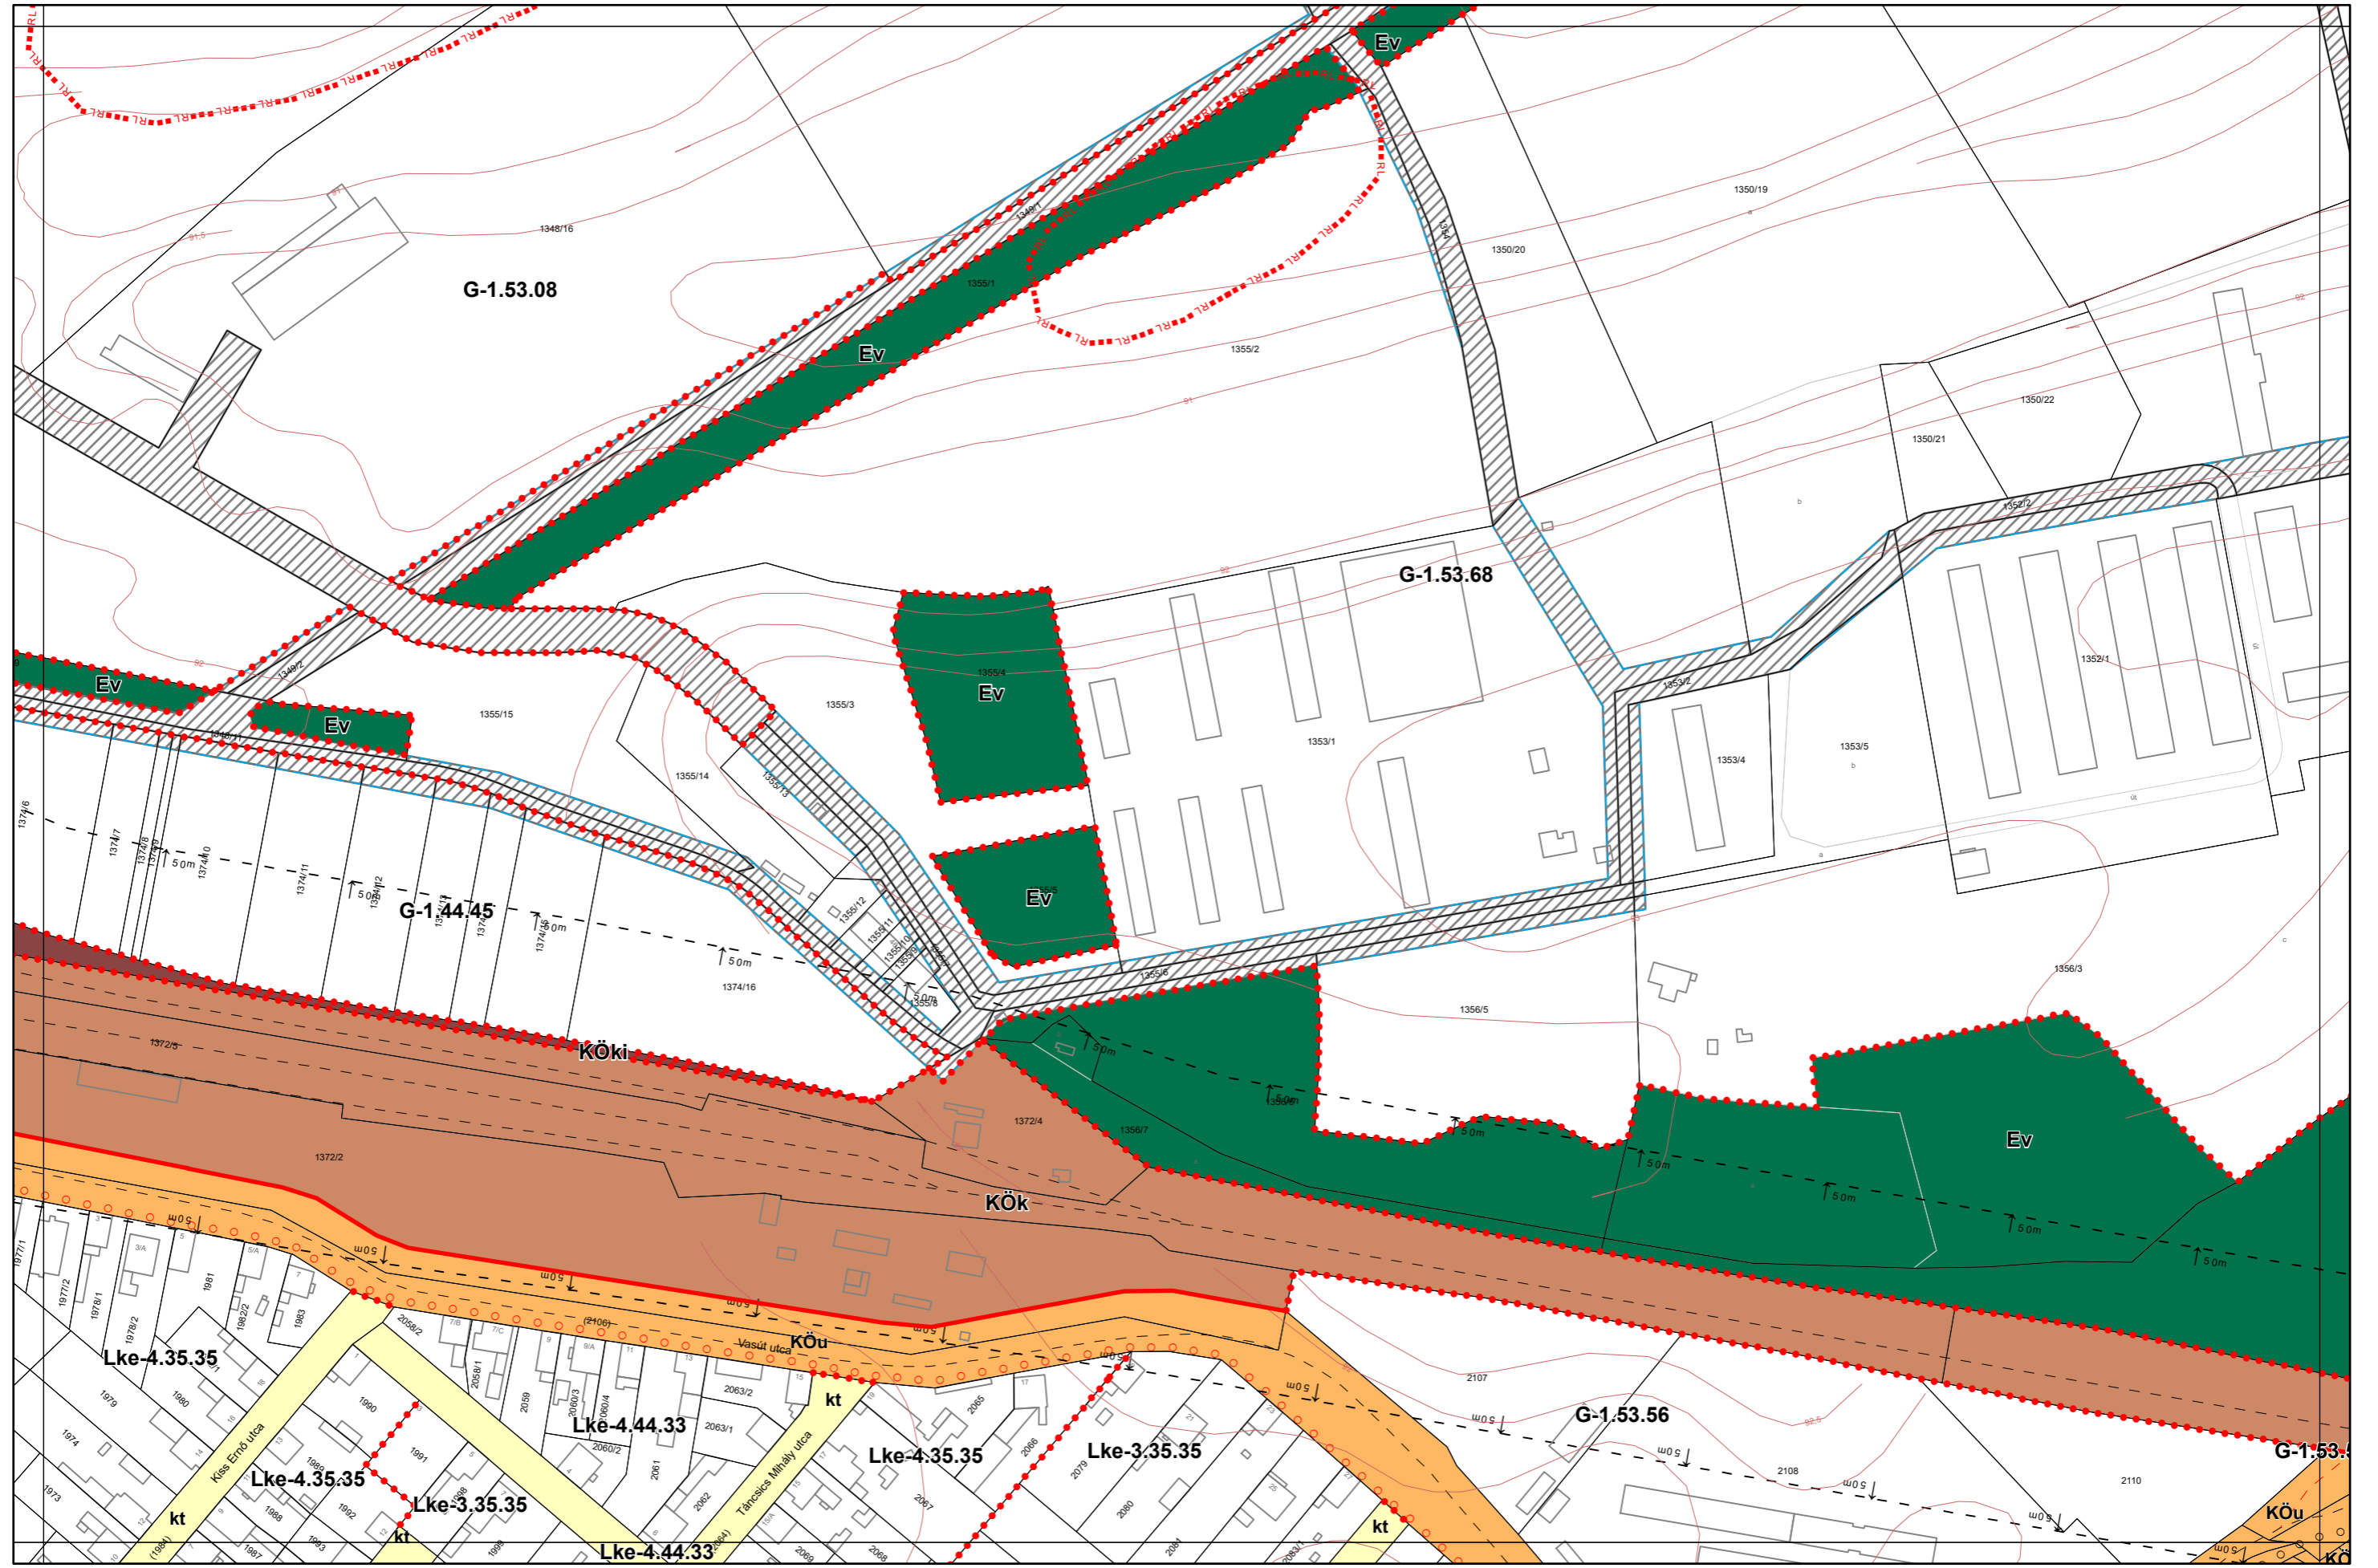

Kalocsa Város Belterületi Szabályozási Terve M = 1:2000

13-4
19-1
19-2
20-1
19-4

Készült az állami alapadatszolgáltatás felhasználásával. Adatszolgáltatás sorszáma: 481

Kalocsa Város Belterületi Szabályozási Terve M = 1:2000

19-3
19-4
20-3
25-2

Készült az állami alapadatszolgáltatás felhasználásával. Adatszolgáltatás sorszáma: 481

Kalocsa Város Belterületi Szabályozási Terve M = 1:2000

0 50 100 200 m

20-1
19-4
20-3
20-4
26-1

Készült az állami alapadatszolgáltatás felhasználásával. Adatszolgáltatás sorszáma: 481

Kalocsa Város Belterületi Szabályozási Terve M = 1:2000

20-2
20-3
20-4
26-2
21-3

Készült az állami alapadatszolgáltatás felhasználásával. Adatszolgáltatás sorszáma: 481

Kalocsa Város Belterületi Szabályozási Terve M = 1:2000