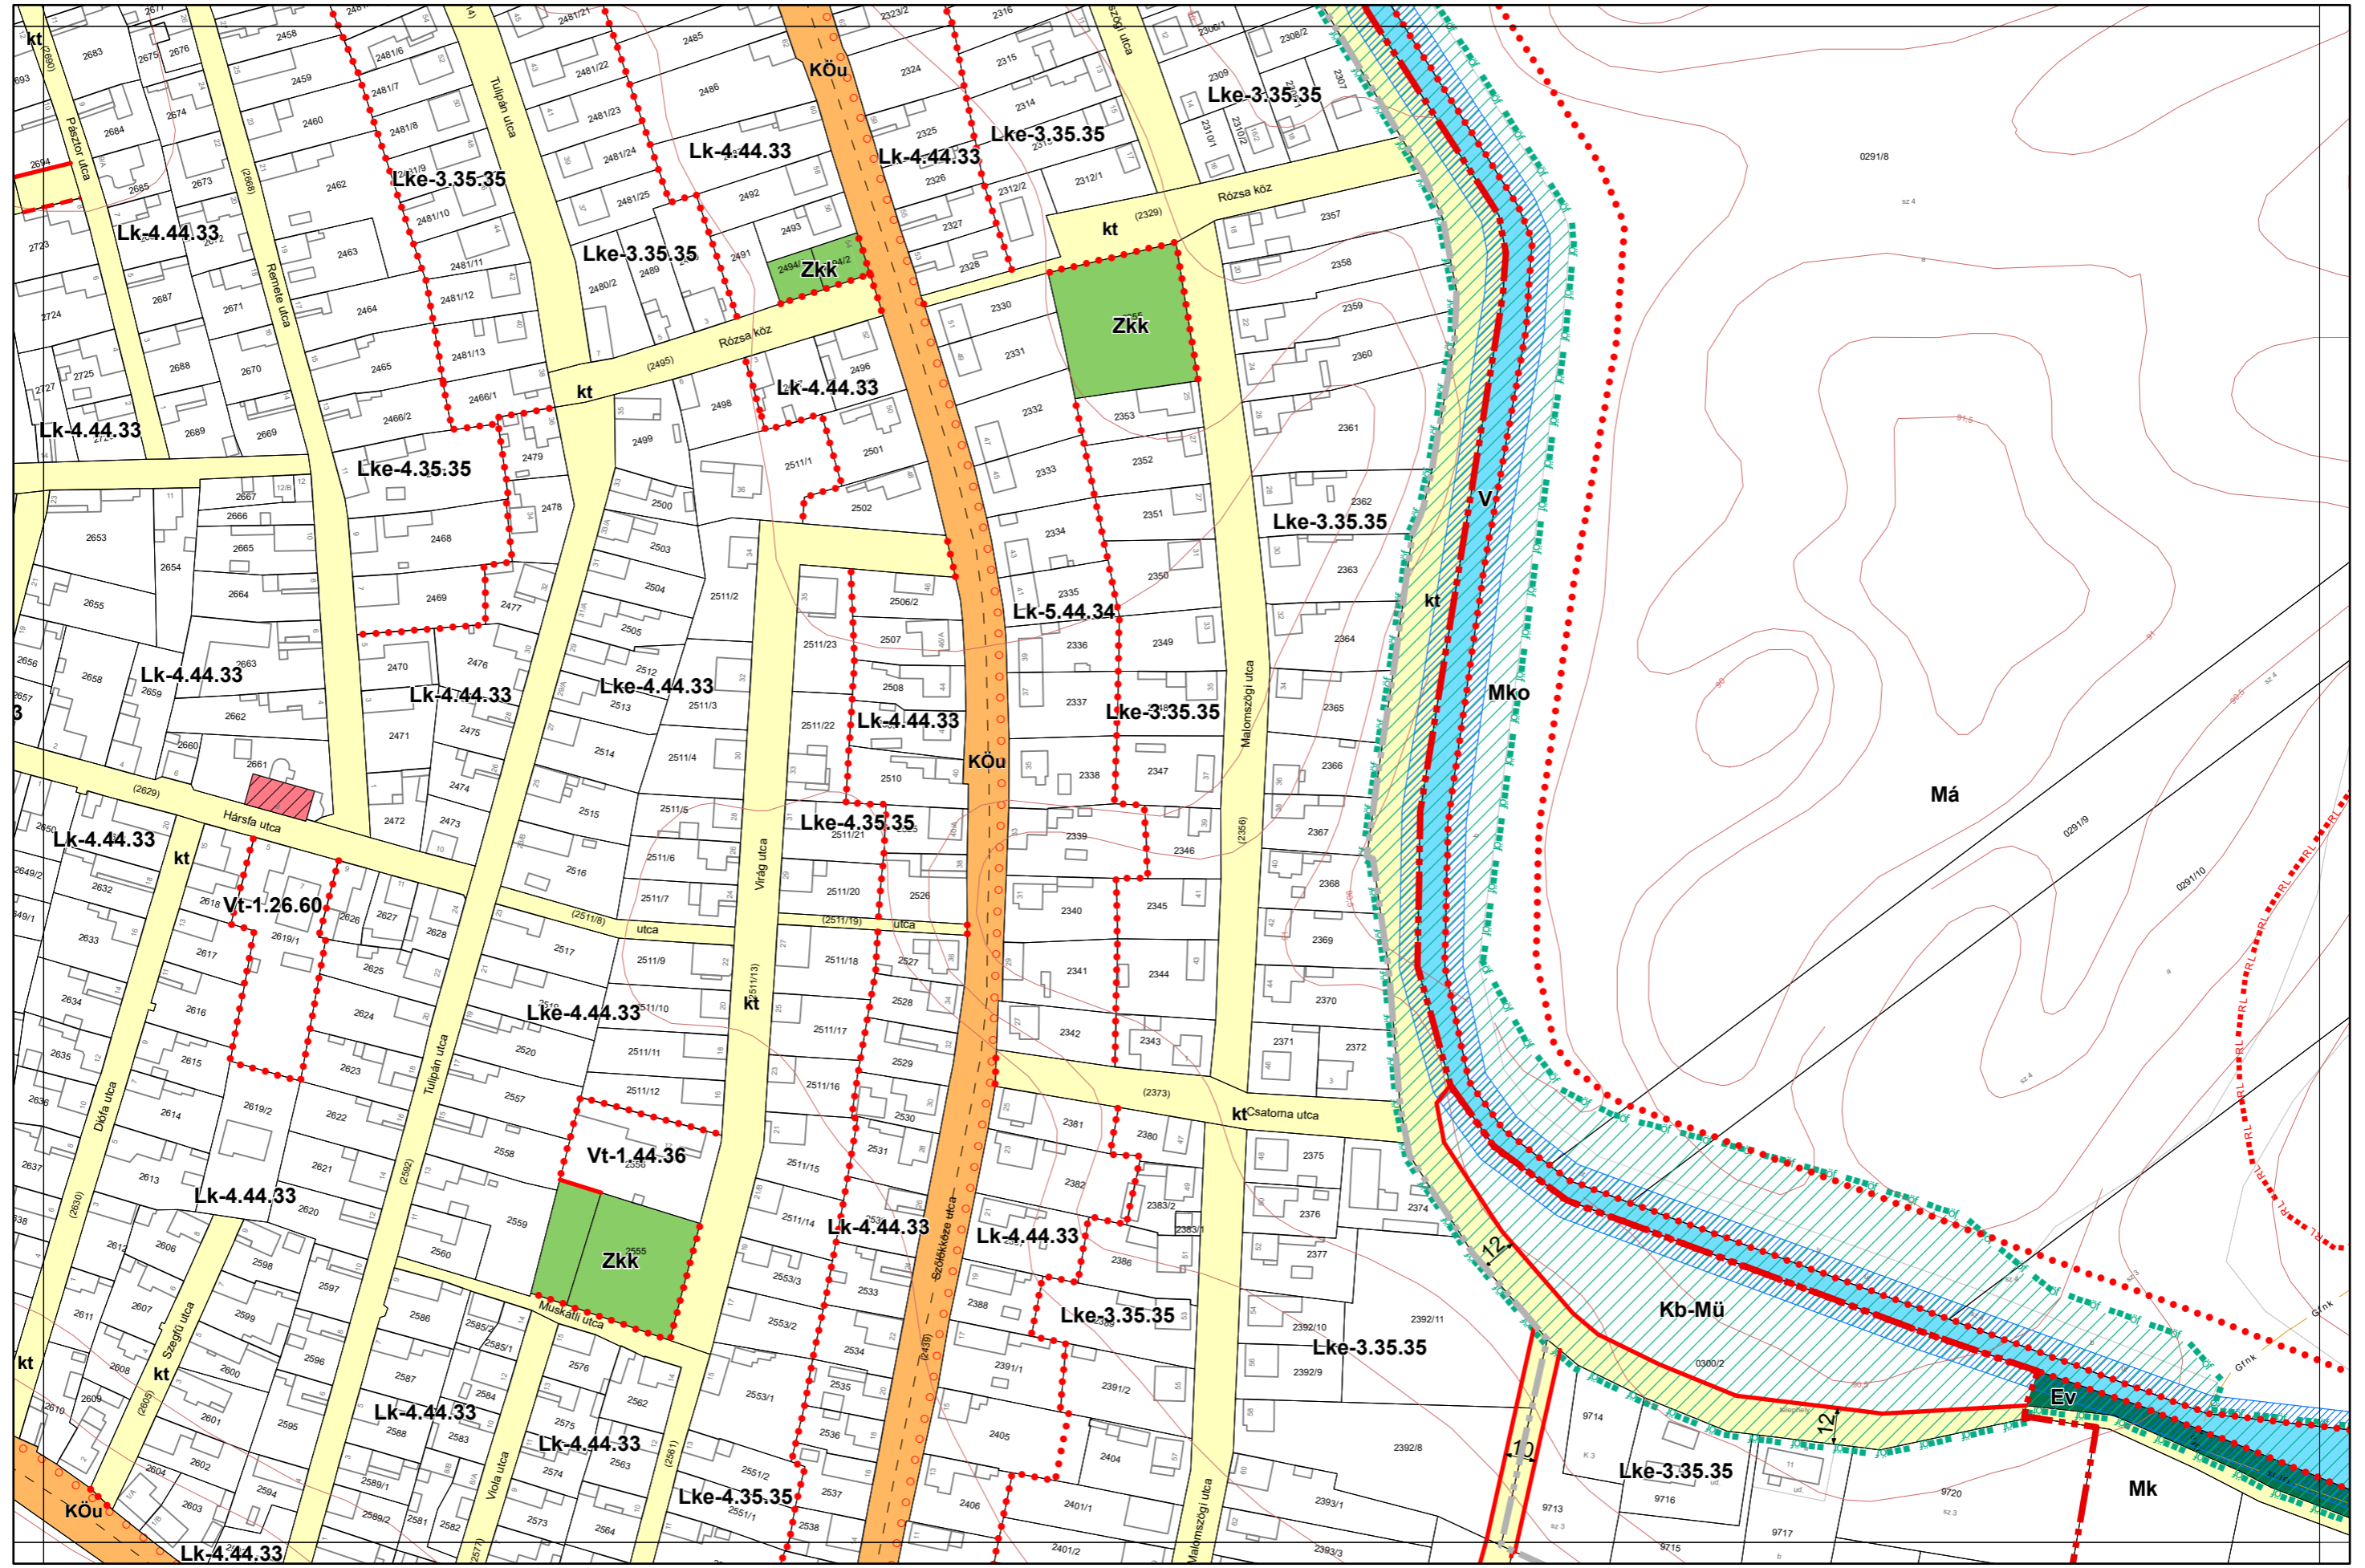

Kalocsa Város Belterületi Szabályozási Terve M = 1:2000

26-1
26-4
26-3
32-1

Készült az állami alapadatszolgáltatás felhasználásával. Adatszolgáltatás sorszáma: 481

Kalocsa Város Belterületi Szabályozási Terve M = 1:2000