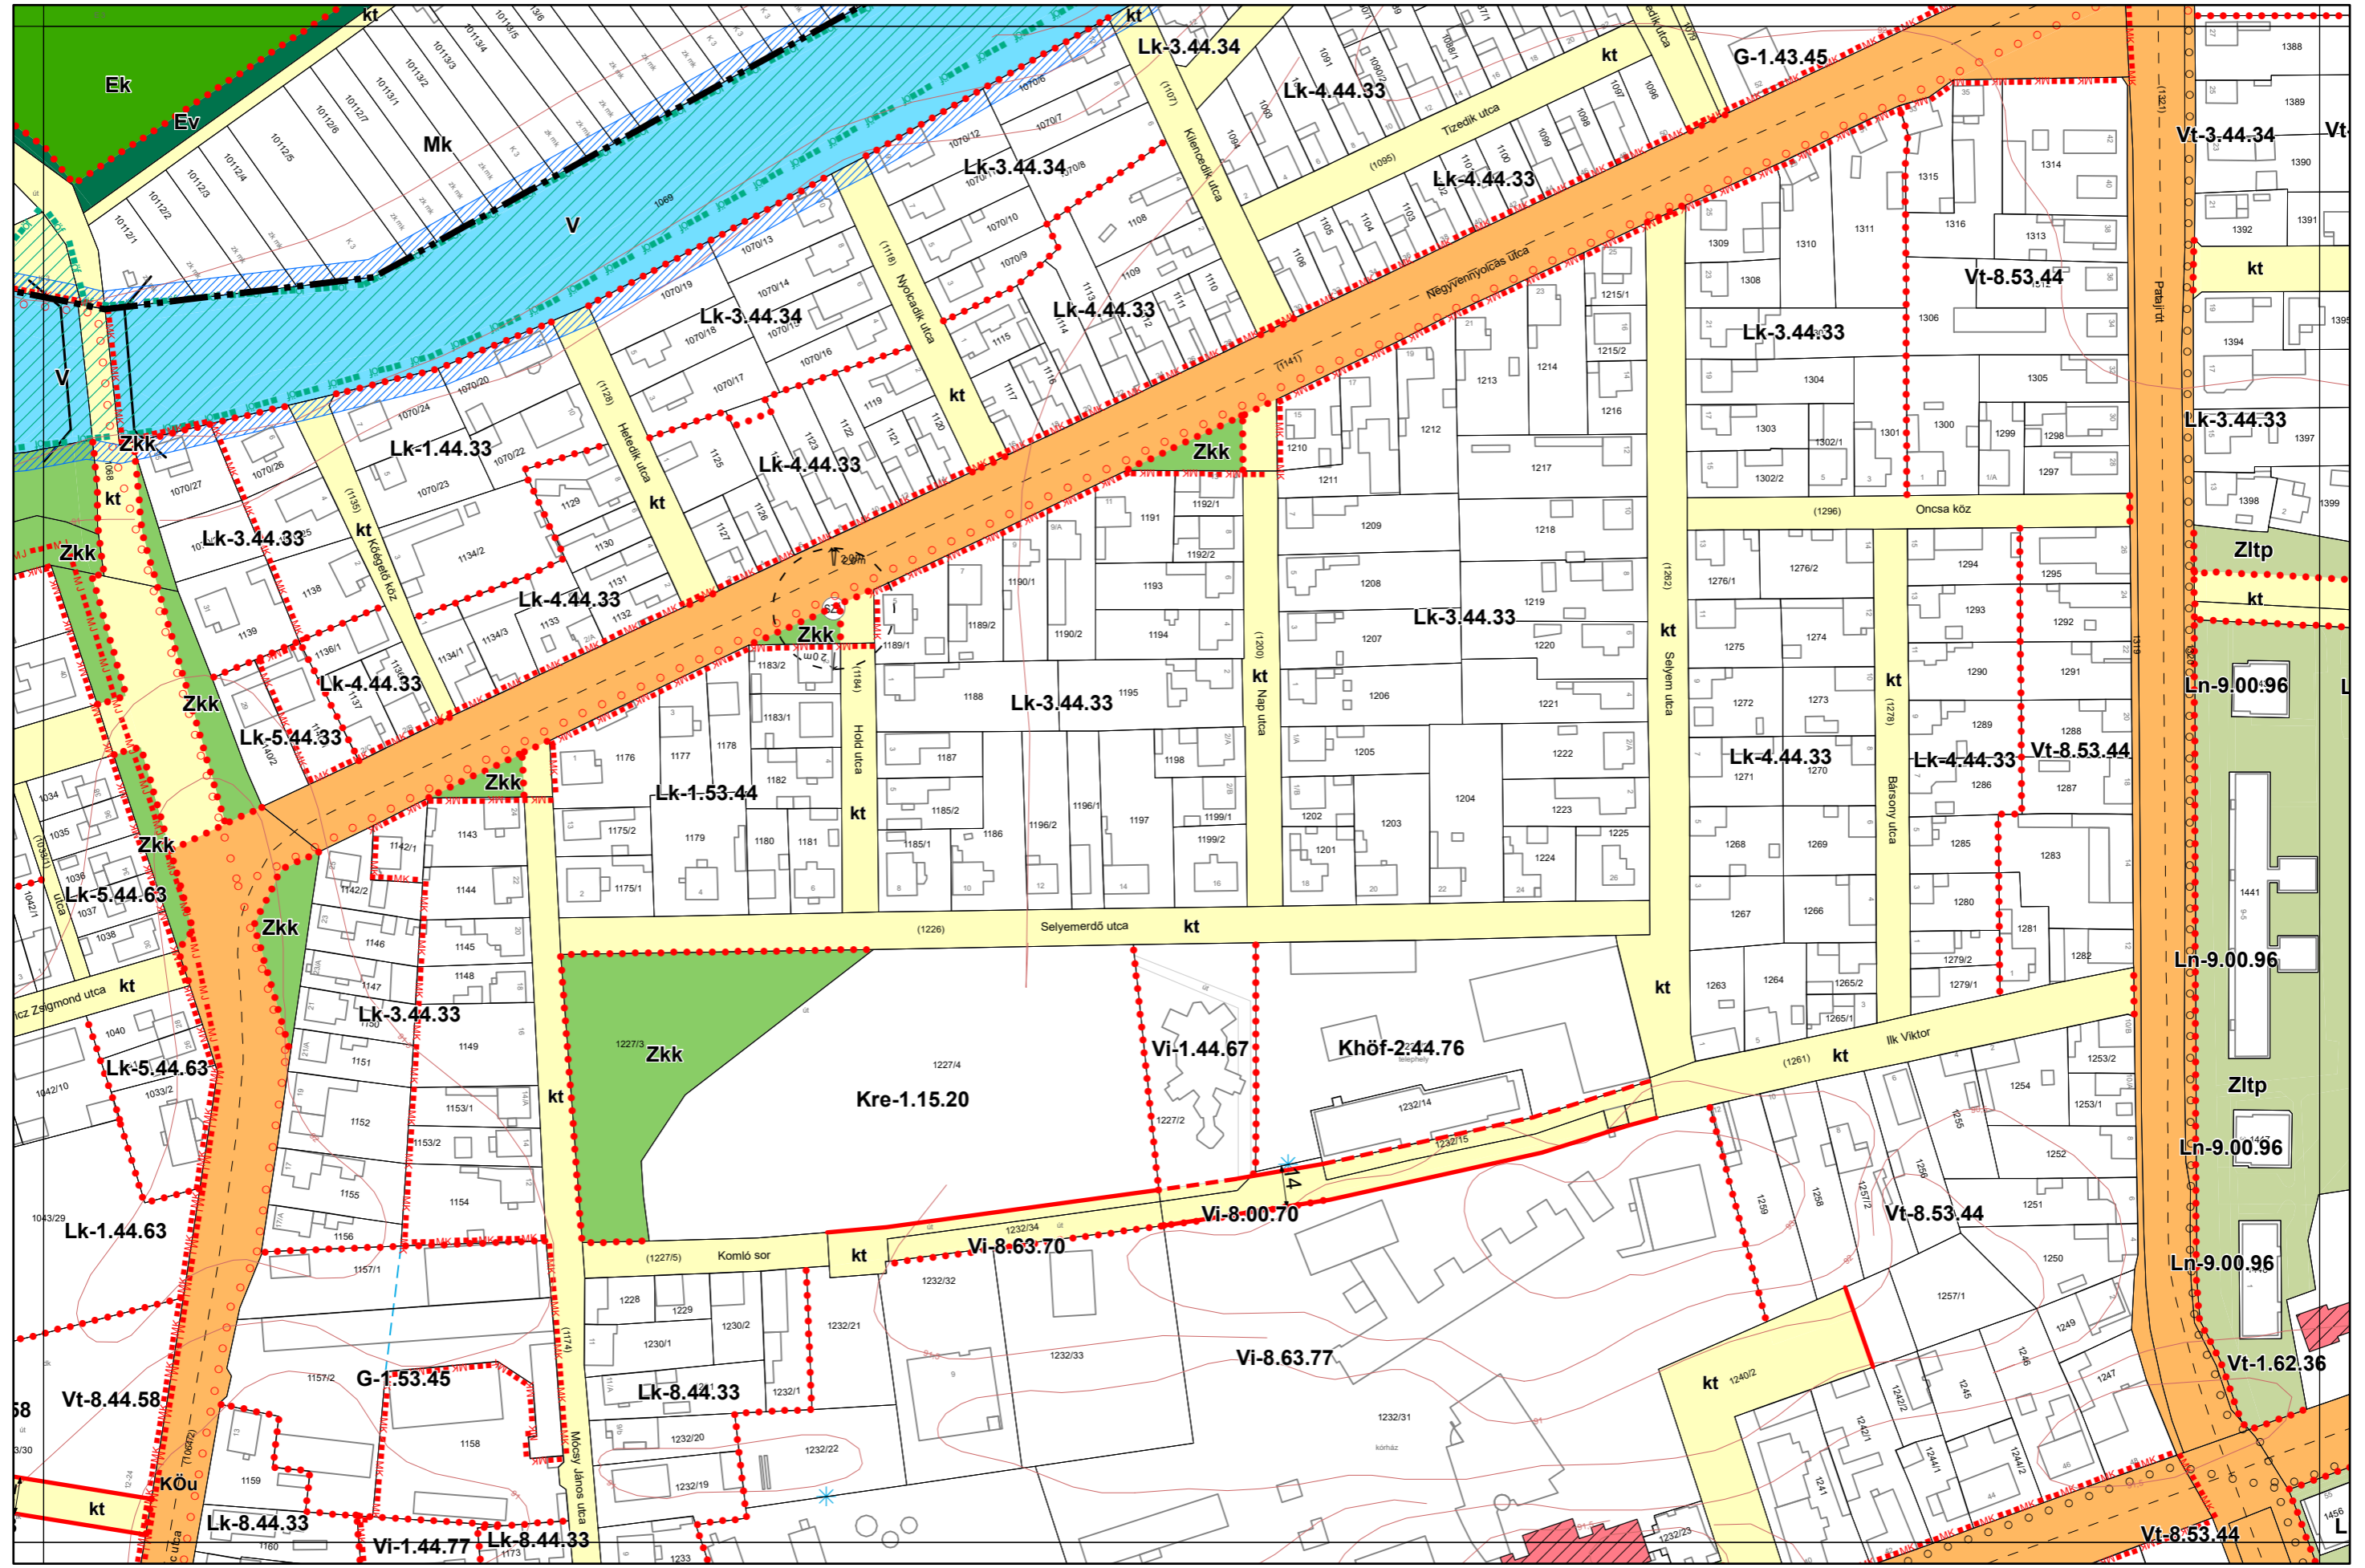

Kalocsa Város Belterületi Szabályozási Terve M = 1:2000

13-4
19-1
19-2
20-1
19-4

Készült az állami alapadatszolgáltatás felhasználásával. Adatszolgáltatás sorszáma: 481

Kalocsa Város Belterületi Szabályozási Terve M = 1:2000

19-3
19-4
20-3
25-2

Készült az állami alapadatszolgáltatás felhasználásával. Adatszolgáltatás sorszáma: 481

Kalocsa Város Belterületi Szabályozási Terve M = 1:2000

0 50 100 200 m

20-1
19-4
20-3
20-4
26-1

Készült az állami alapadatszolgáltatás felhasználásával. Adatszolgáltatás sorszáma: 481