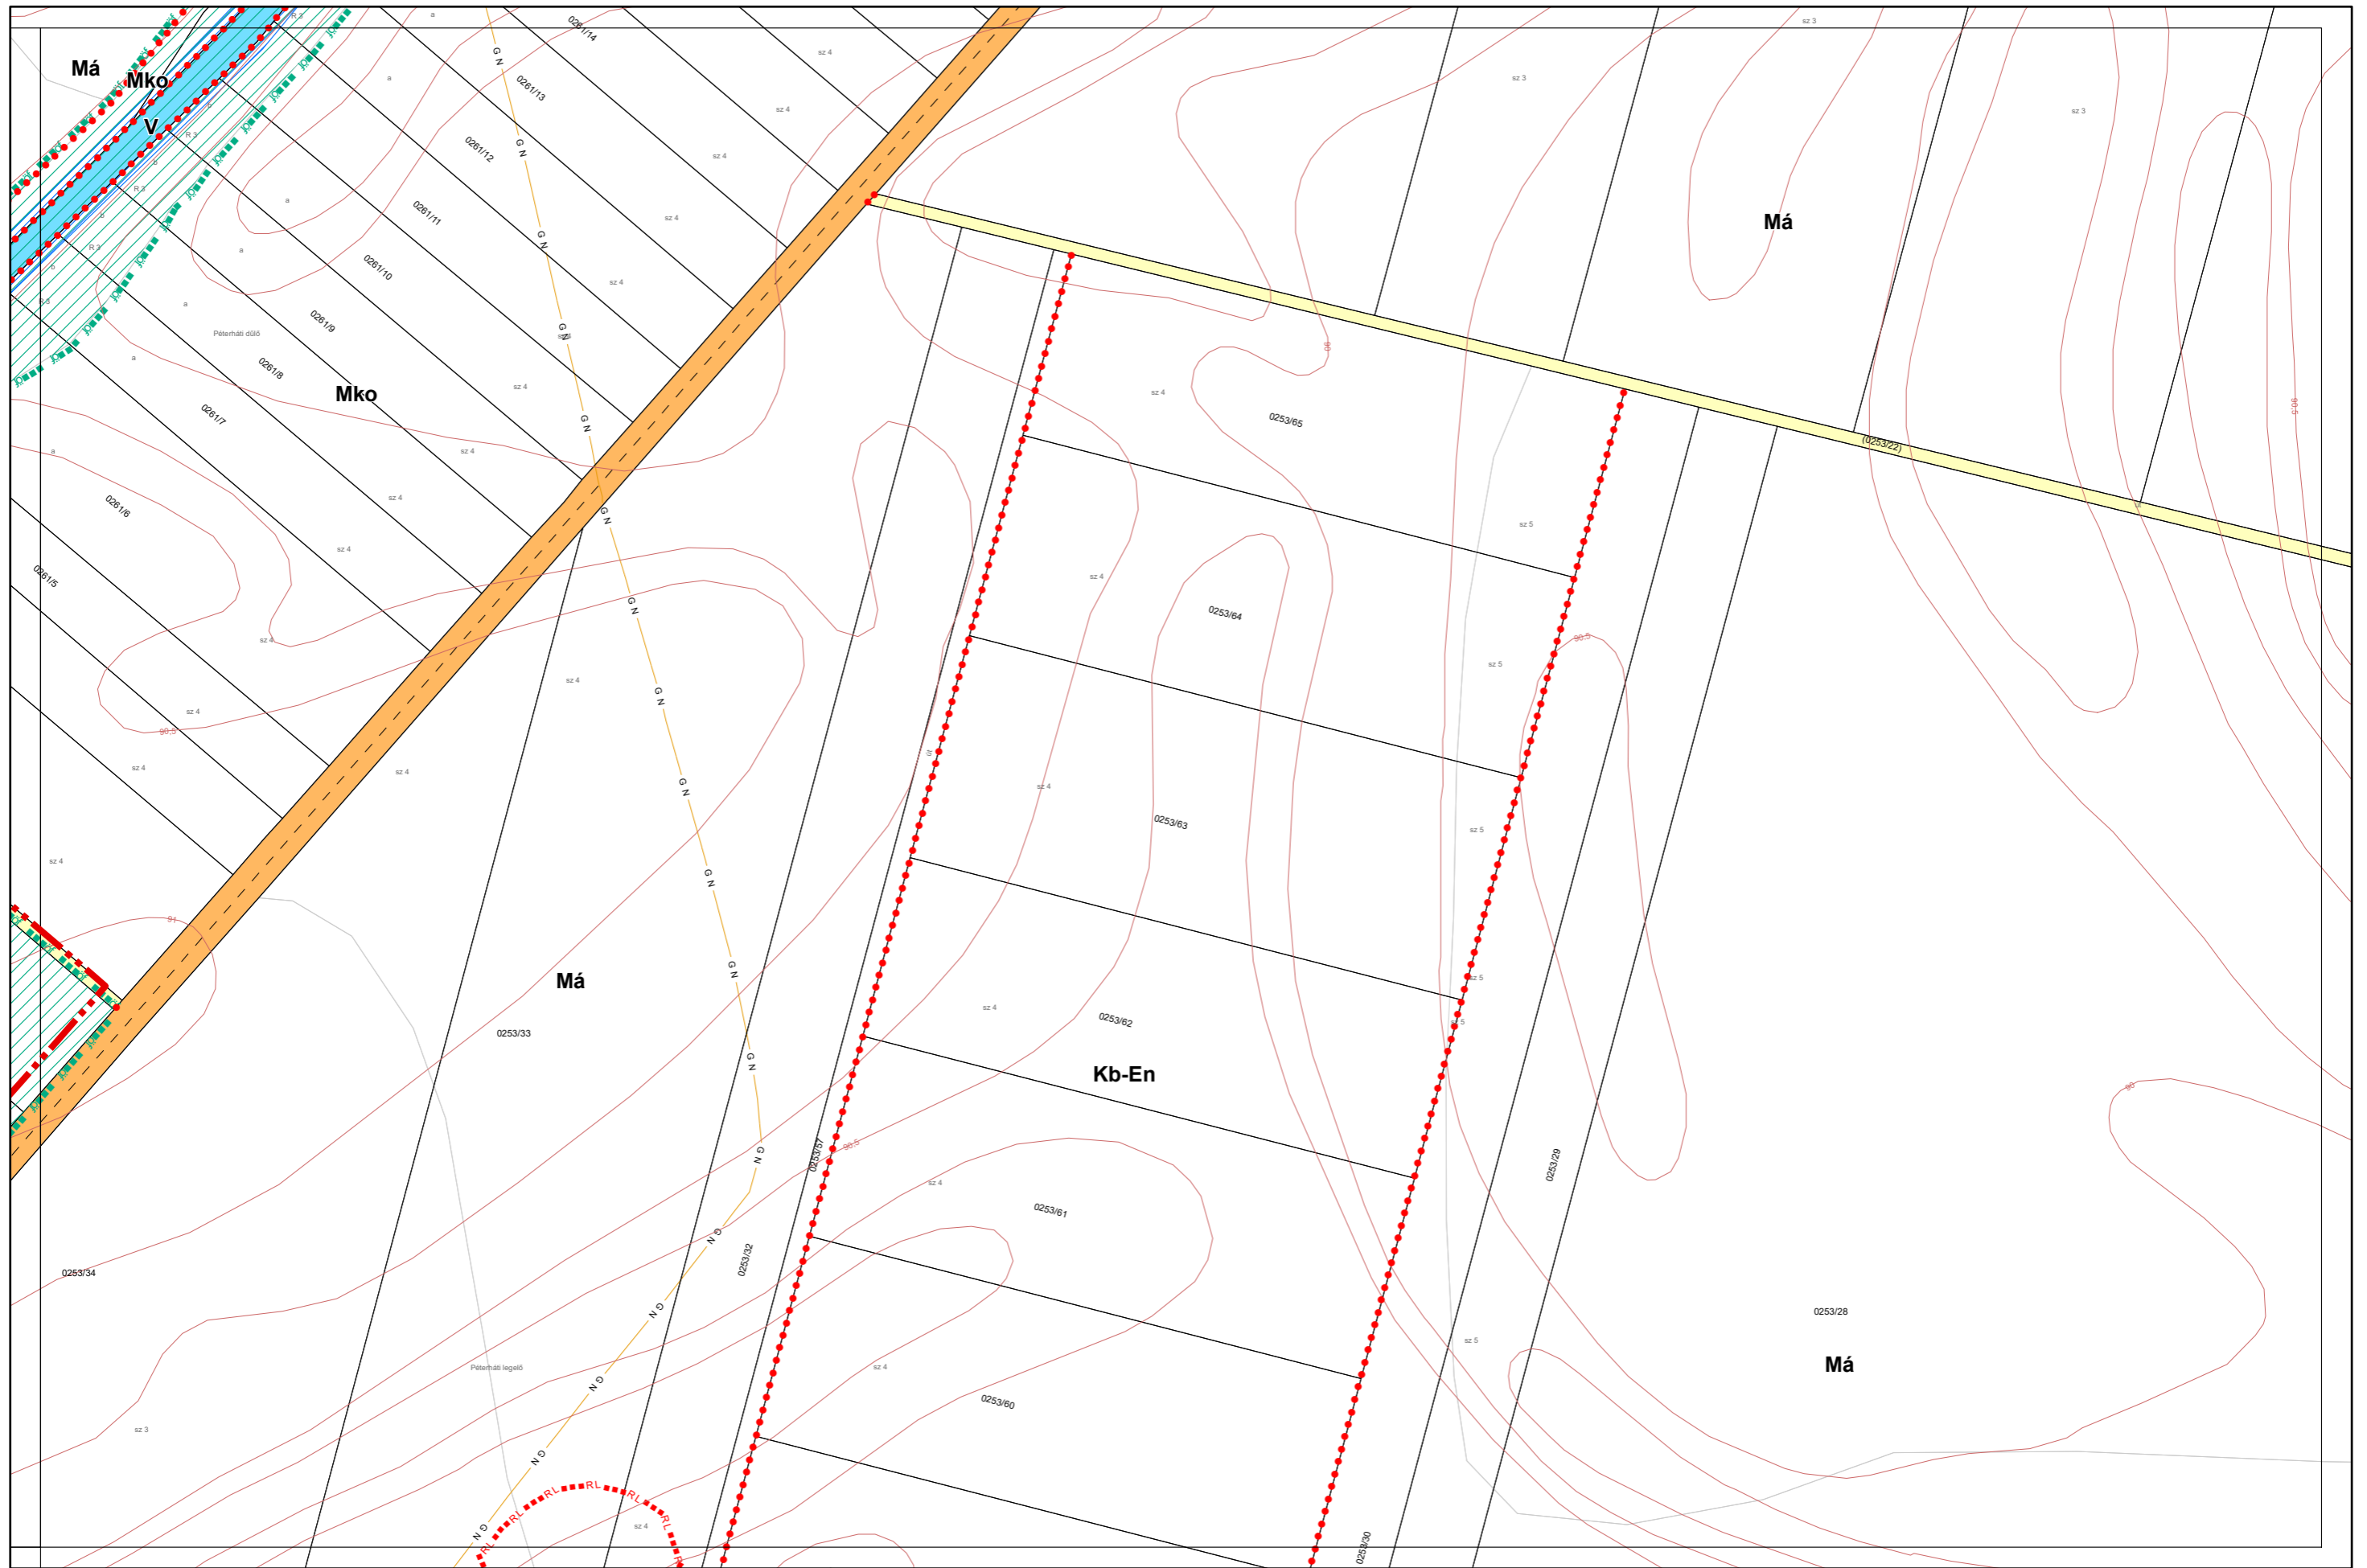

25-3
30-2 **31-1** 31-2
31-3

Készült az állami alapadatszolgáltatás felhasználásával. Adatszolgáltatás sorszáma: 481

Kalocsa Város Belterületi Szabályozási Terve M = 1:2000

25-4
31-1 **31-2** 32-1
31-4

Készült az állami alapadatszolgáltatás felhasználásával. Adatszolgáltatás sorszáma: 481