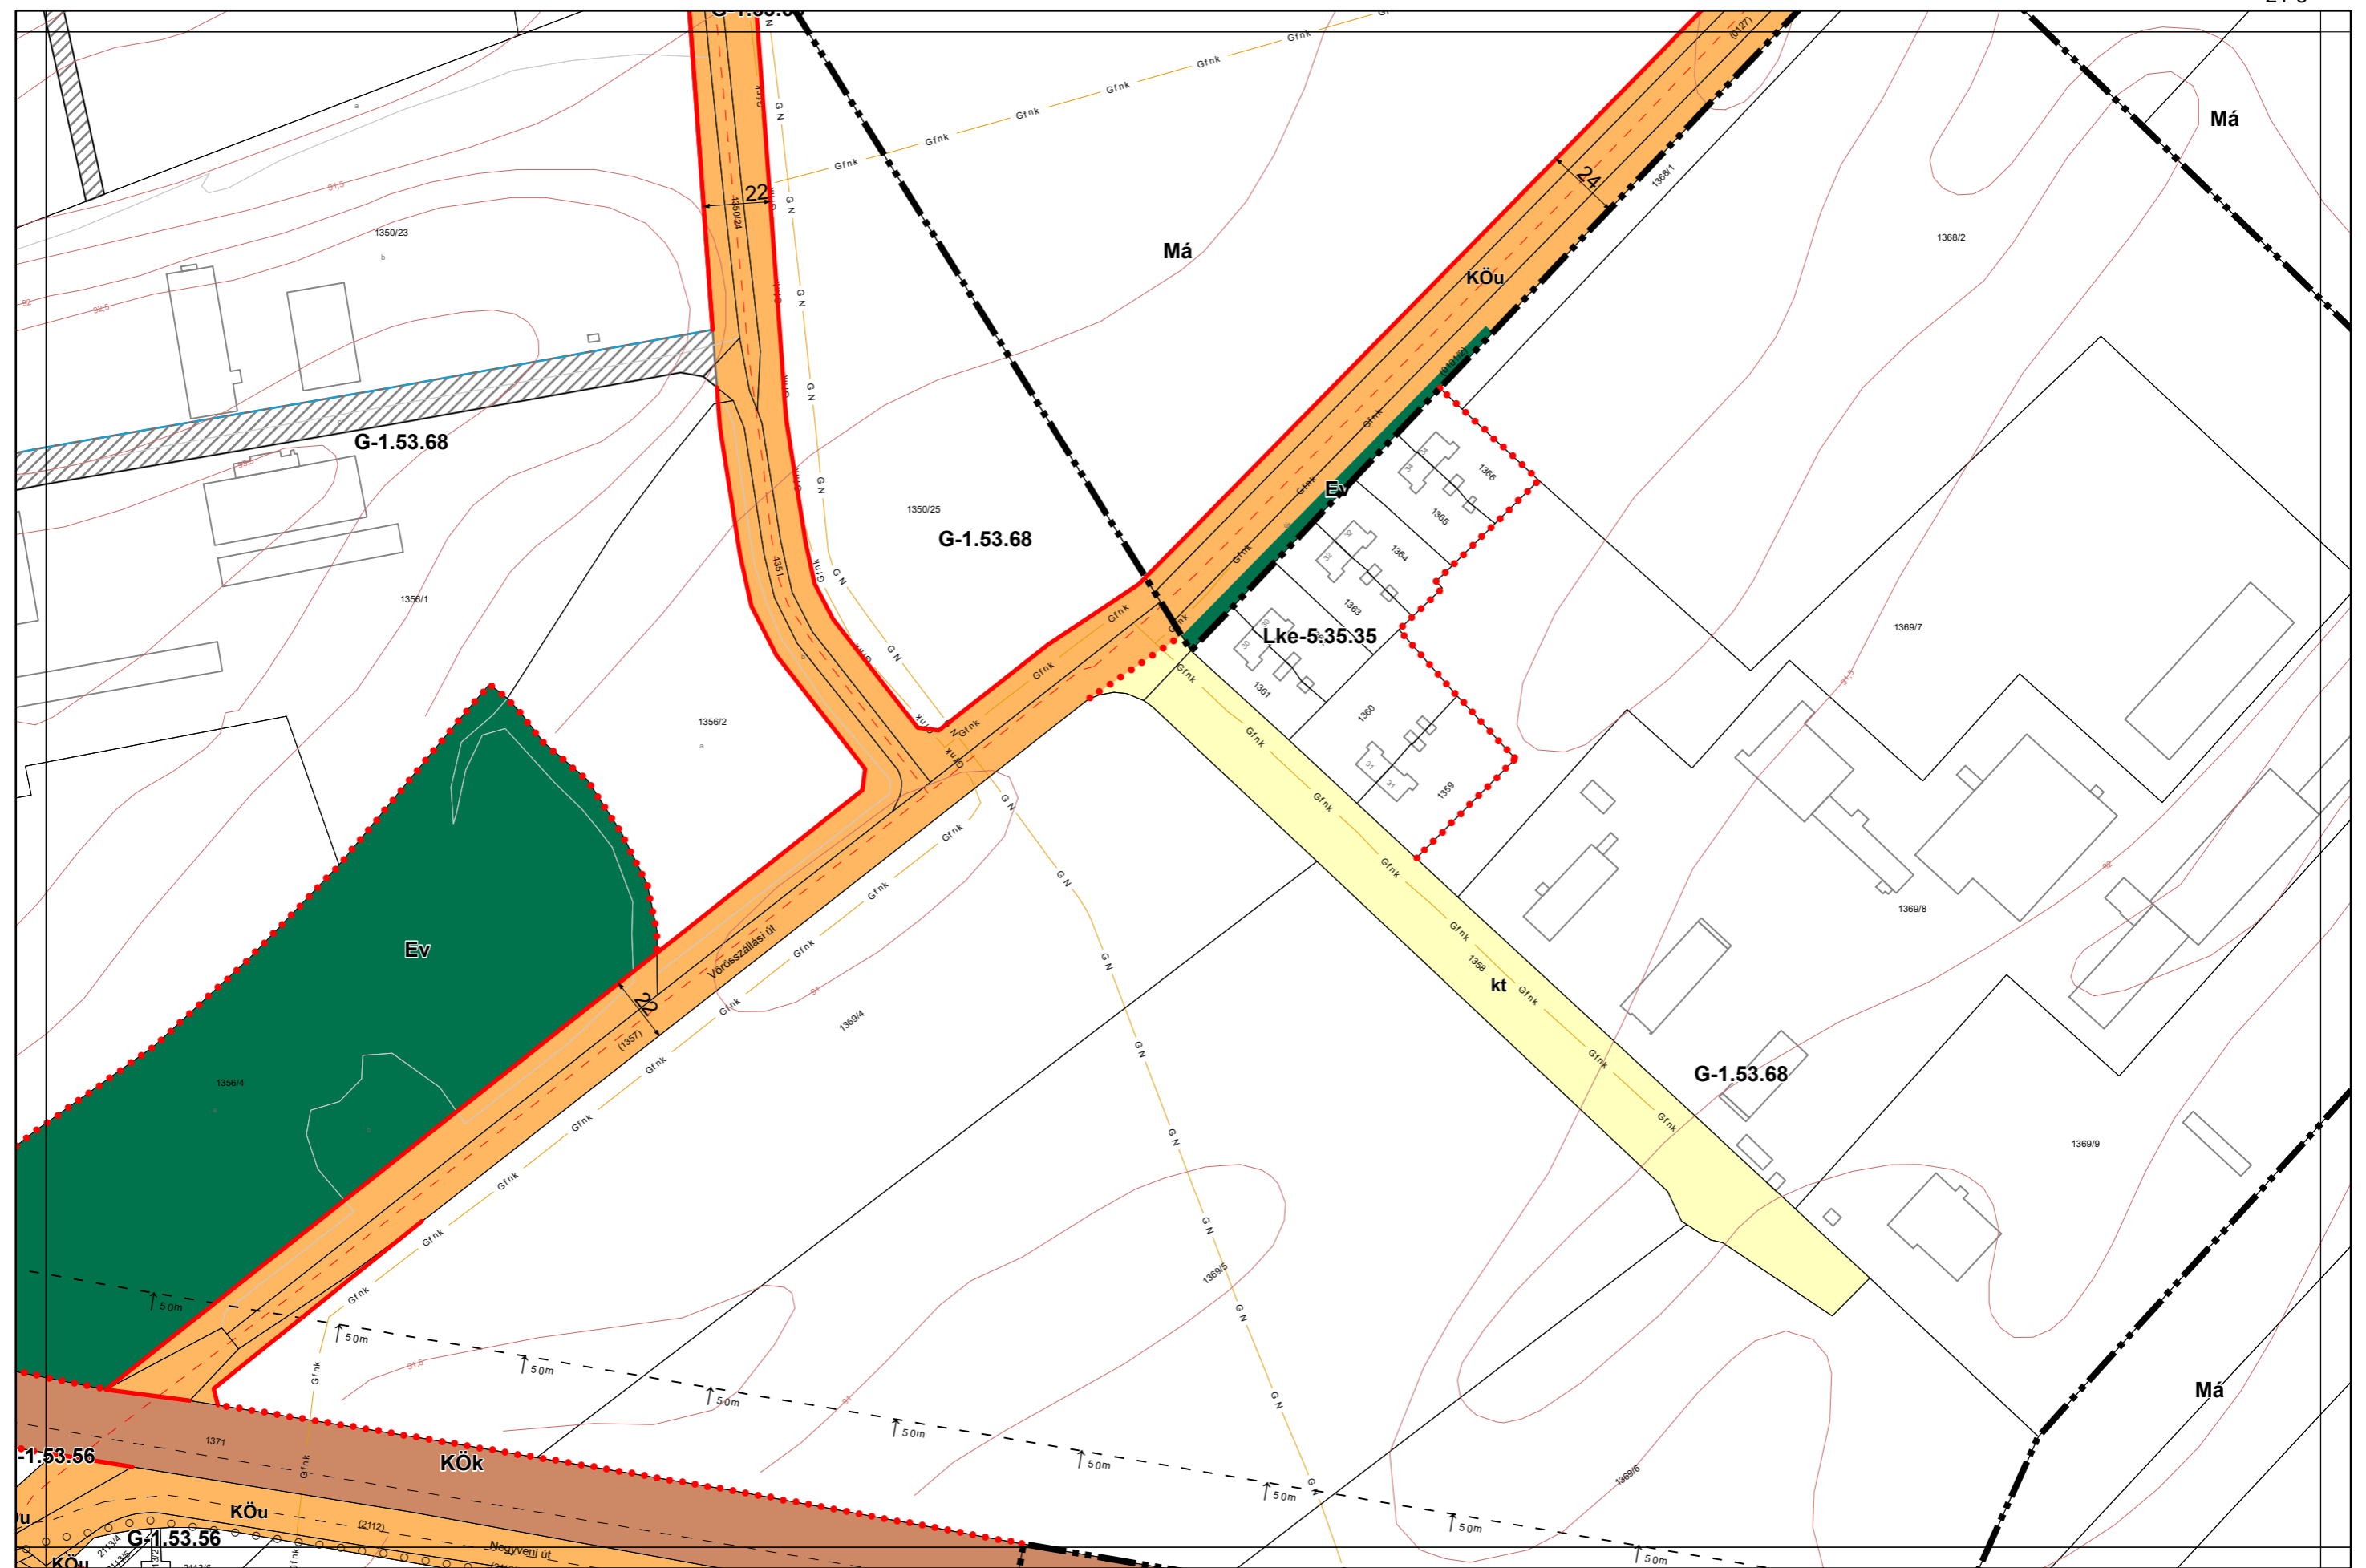

Kalocsa Város Belterületi Szabályozási Terve M = 1:2000

13-4
19-1
19-2
20-1
19-4

Készült az állami alapadatszolgáltatás felhasználásával. Adatszolgáltatás sorszáma: 481

Kalocsa Város Belterületi Szabályozási Terve M = 1:2000

19-3
19-4
20-3
25-2

Készült az állami alapadatszolgáltatás felhasználásával. Adatszolgáltatás sorszáma: 481

Kalocsa Város Belterületi Szabályozási Terve M = 1:2000

0 50 100 200 m

20-1
19-4
20-3
20-4
26-1

Készült az állami alapadatszolgáltatás felhasználásával. Adatszolgáltatás sorszáma: 481

Kalocsa Város Belterületi Szabályozási Terve M = 1:2000

20-2
20-3
20-4
26-2
21-3

Készült az állami alapadatszolgáltatás felhasználásával. Adatszolgáltatás sorszáma: 481

Kalocsa Város Belterületi Szabályozási Terve M = 1:2000

18-4
24-1
24-2
25-1
24-4

Készült az állami alapadatszolgáltatás felhasználásával. Adatszolgáltatás sorszáma: 481

Kalocsa Város Belterületi Szabályozási Terve M = 1:2000

24-3
24-4
25-3
30-2

Készült az állami alapadatszolgáltatás felhasználásával. Adatszolgáltatás sorszáma: 481