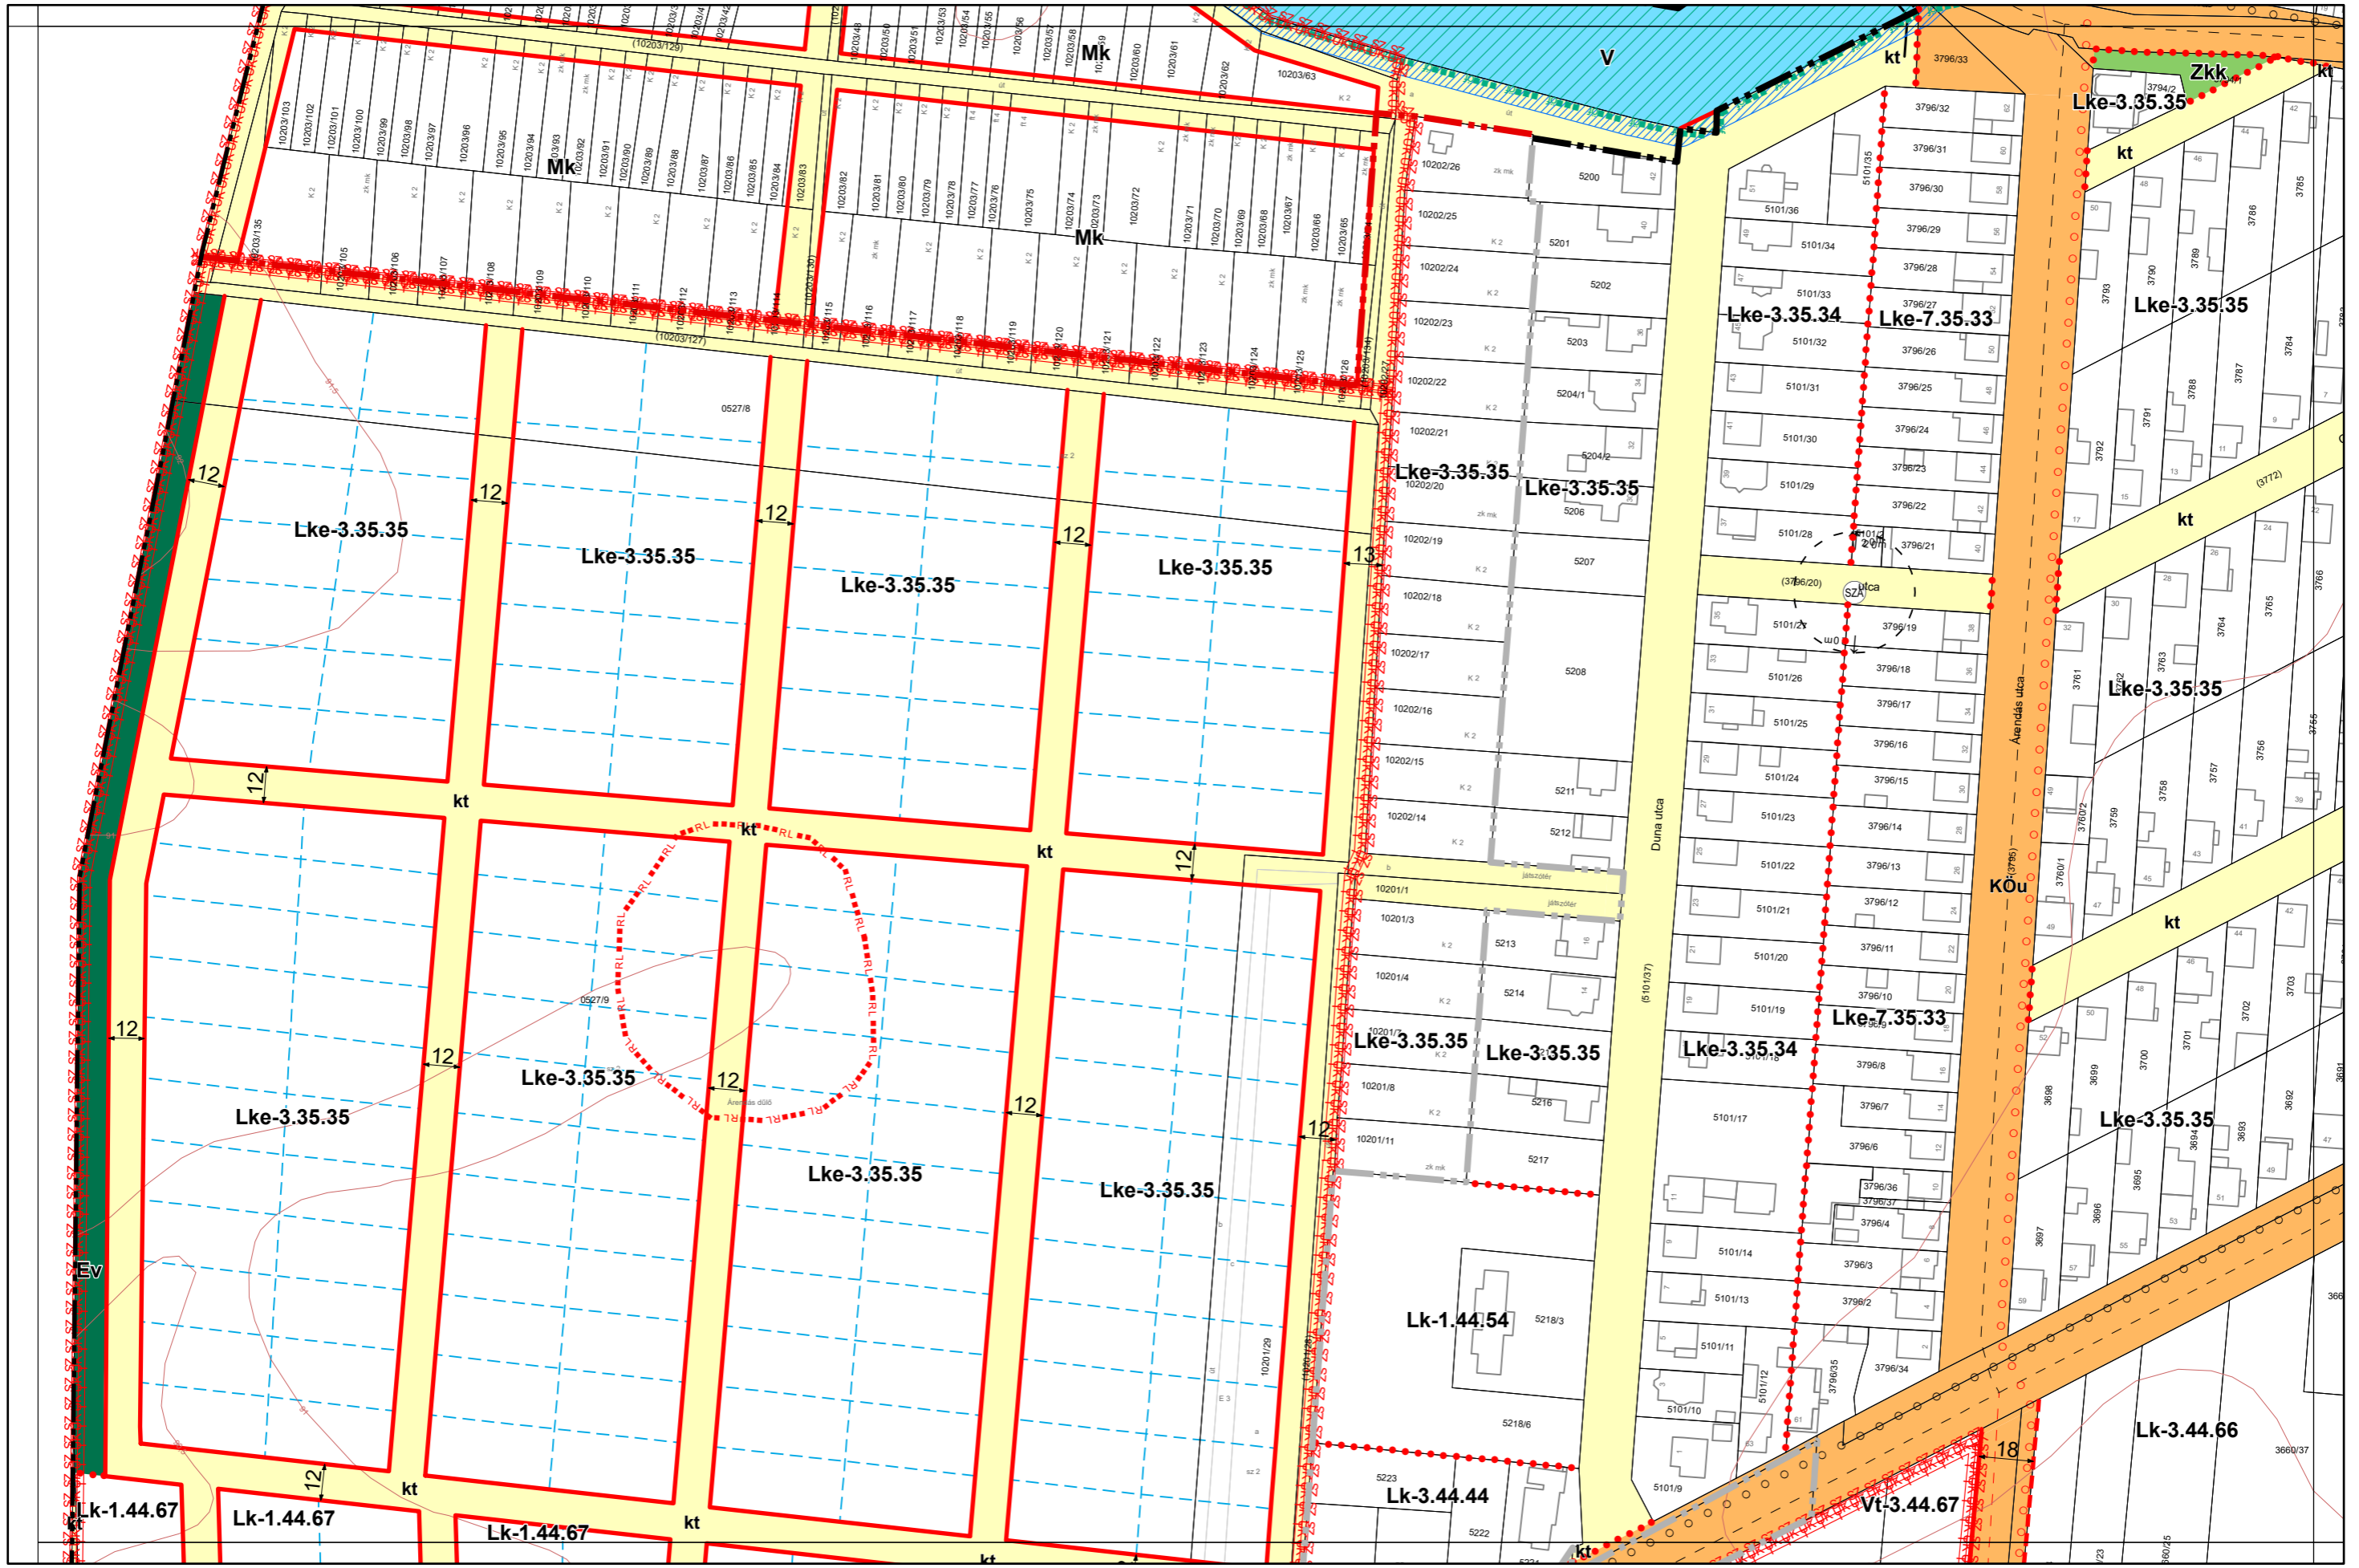

Kalocsa Város Belterületi Szabályozási Terve M = 1:2000

26-1
26-4
26-3
32-1

Készült az állami alapadatszolgáltatás felhasználásával. Adatszolgáltatás sorszáma: 481

Kalocsa Város Belterületi Szabályozási Terve M = 1:2000