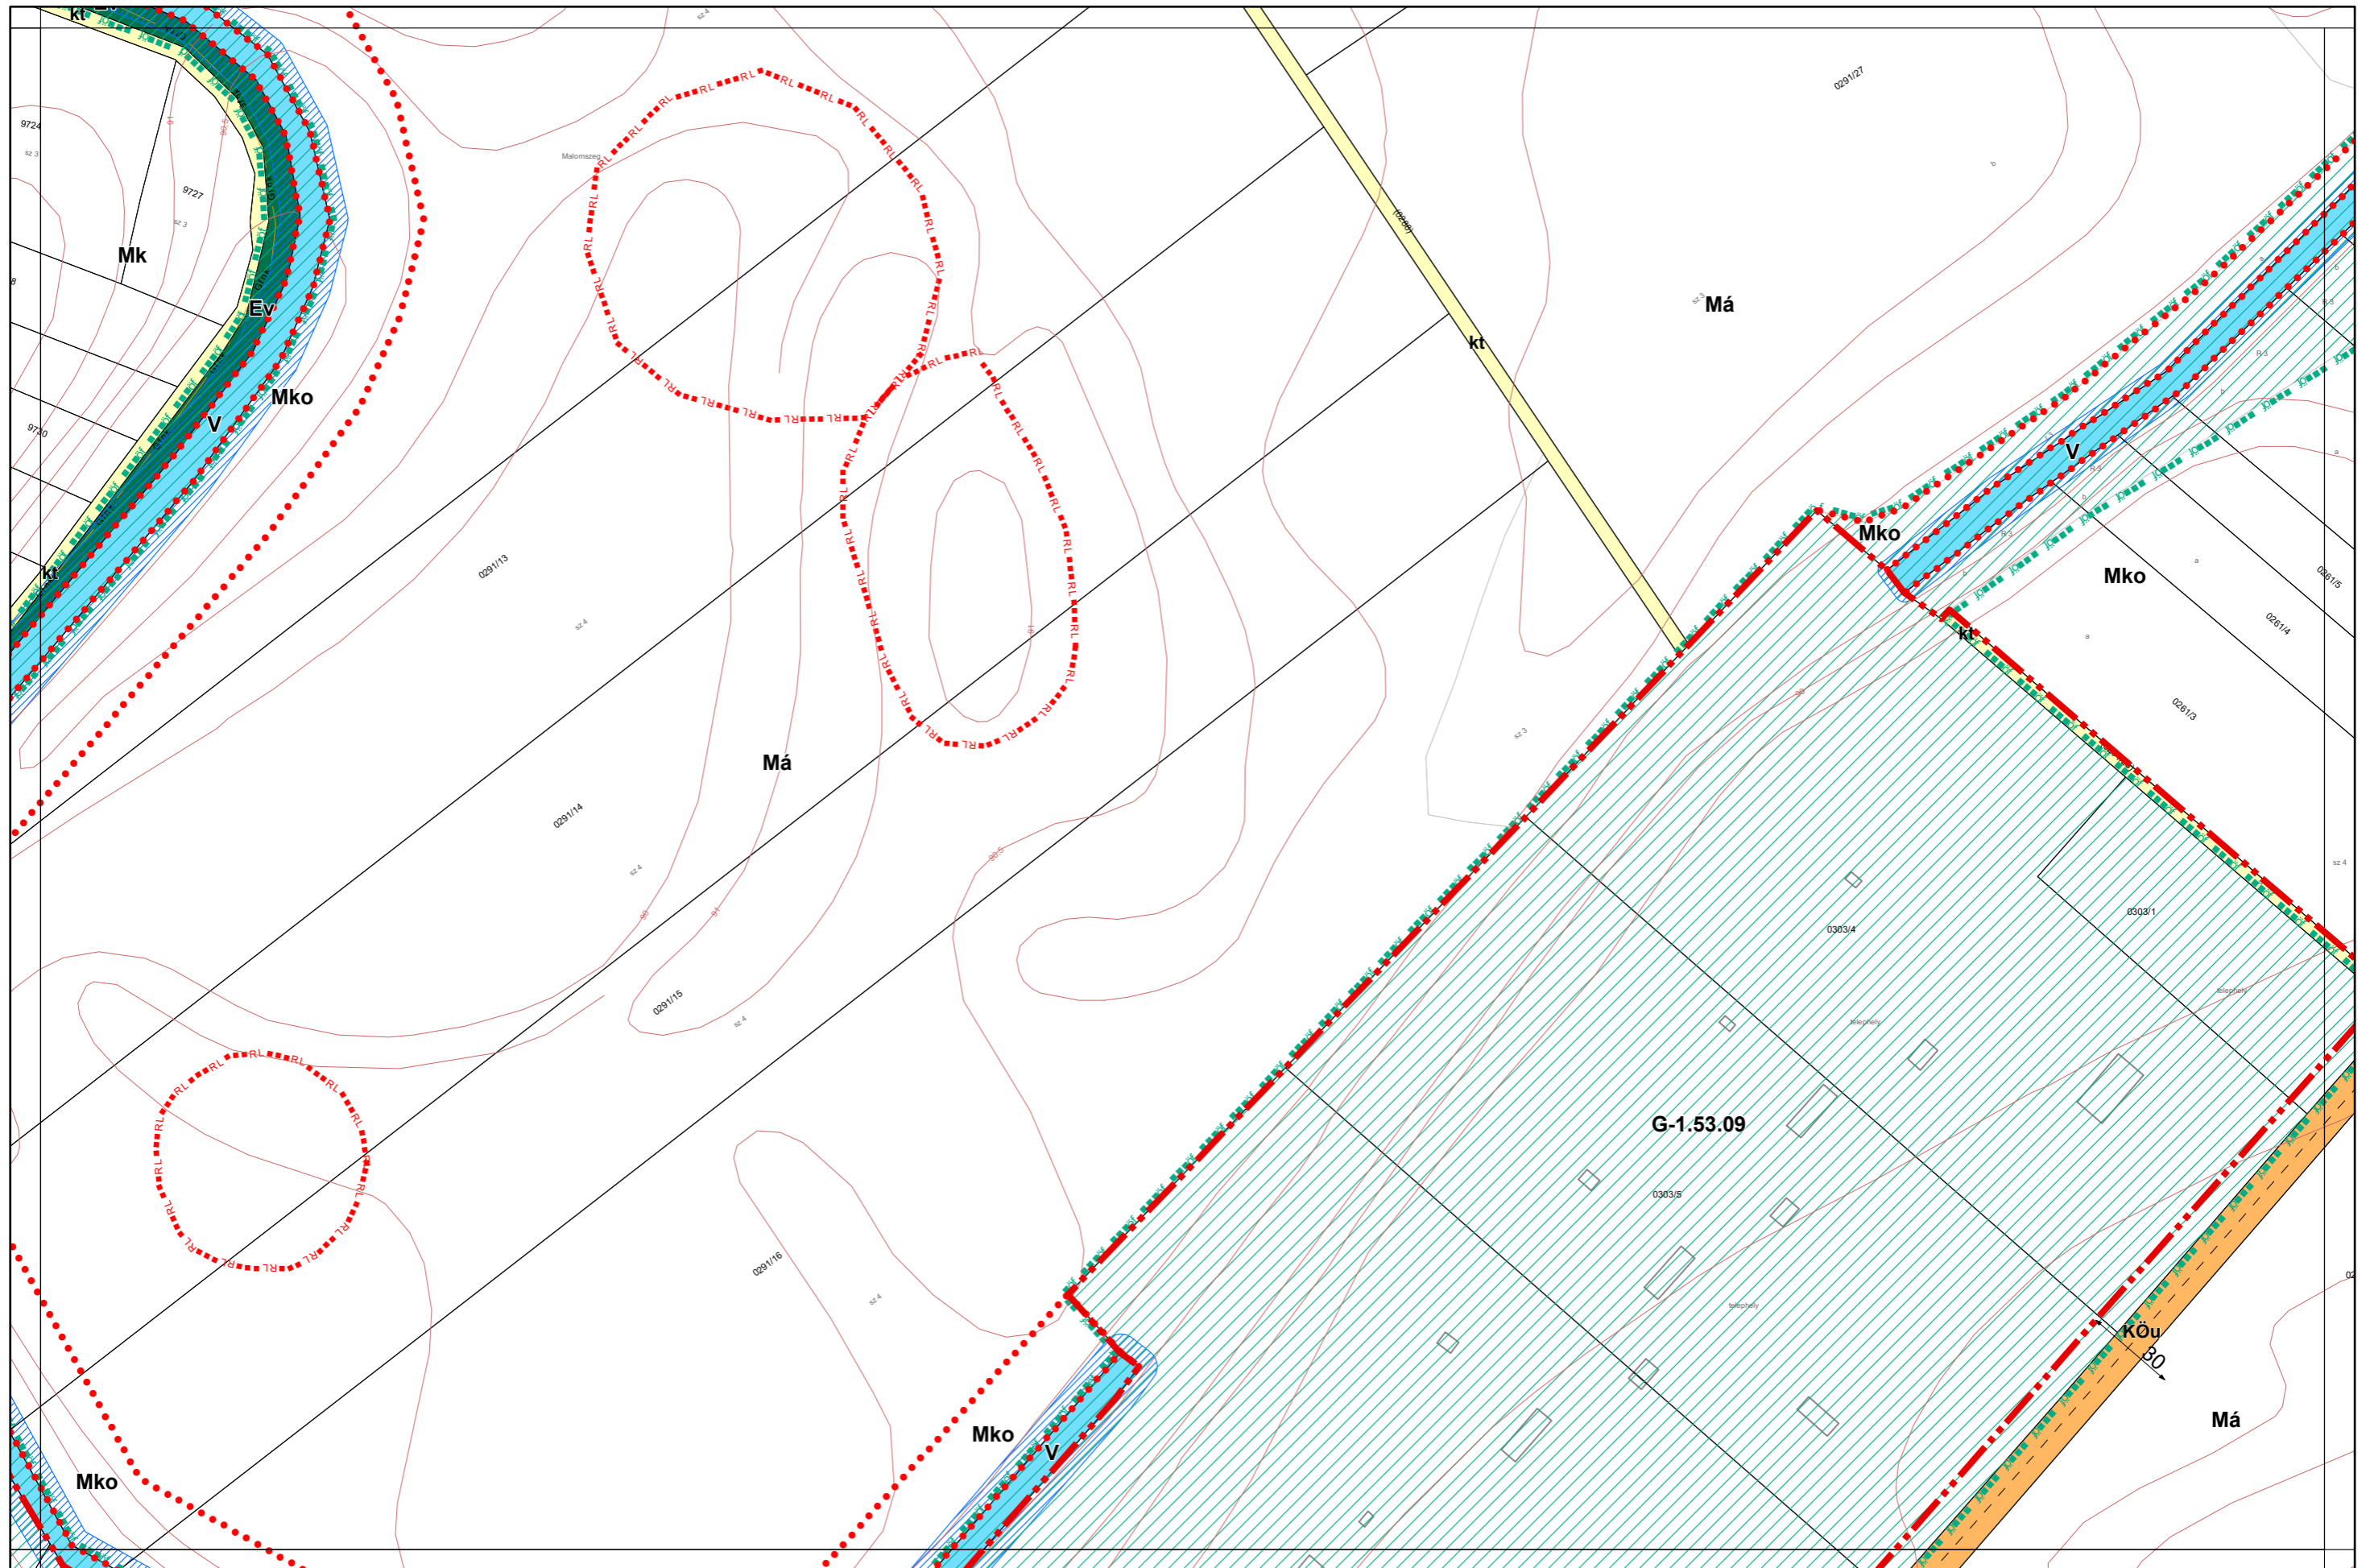

25-3
30-2 **31-1** 31-2
31-3

Készült az állami alapadatszolgáltatás felhasználásával. Adatszolgáltatás sorszáma: 481

Kalocsa Város Belterületi Szabályozási Terve M = 1:2000

25-4
31-1 **31-2** 32-1
31-4

Készült az állami alapadatszolgáltatás felhasználásával. Adatszolgáltatás sorszáma: 481