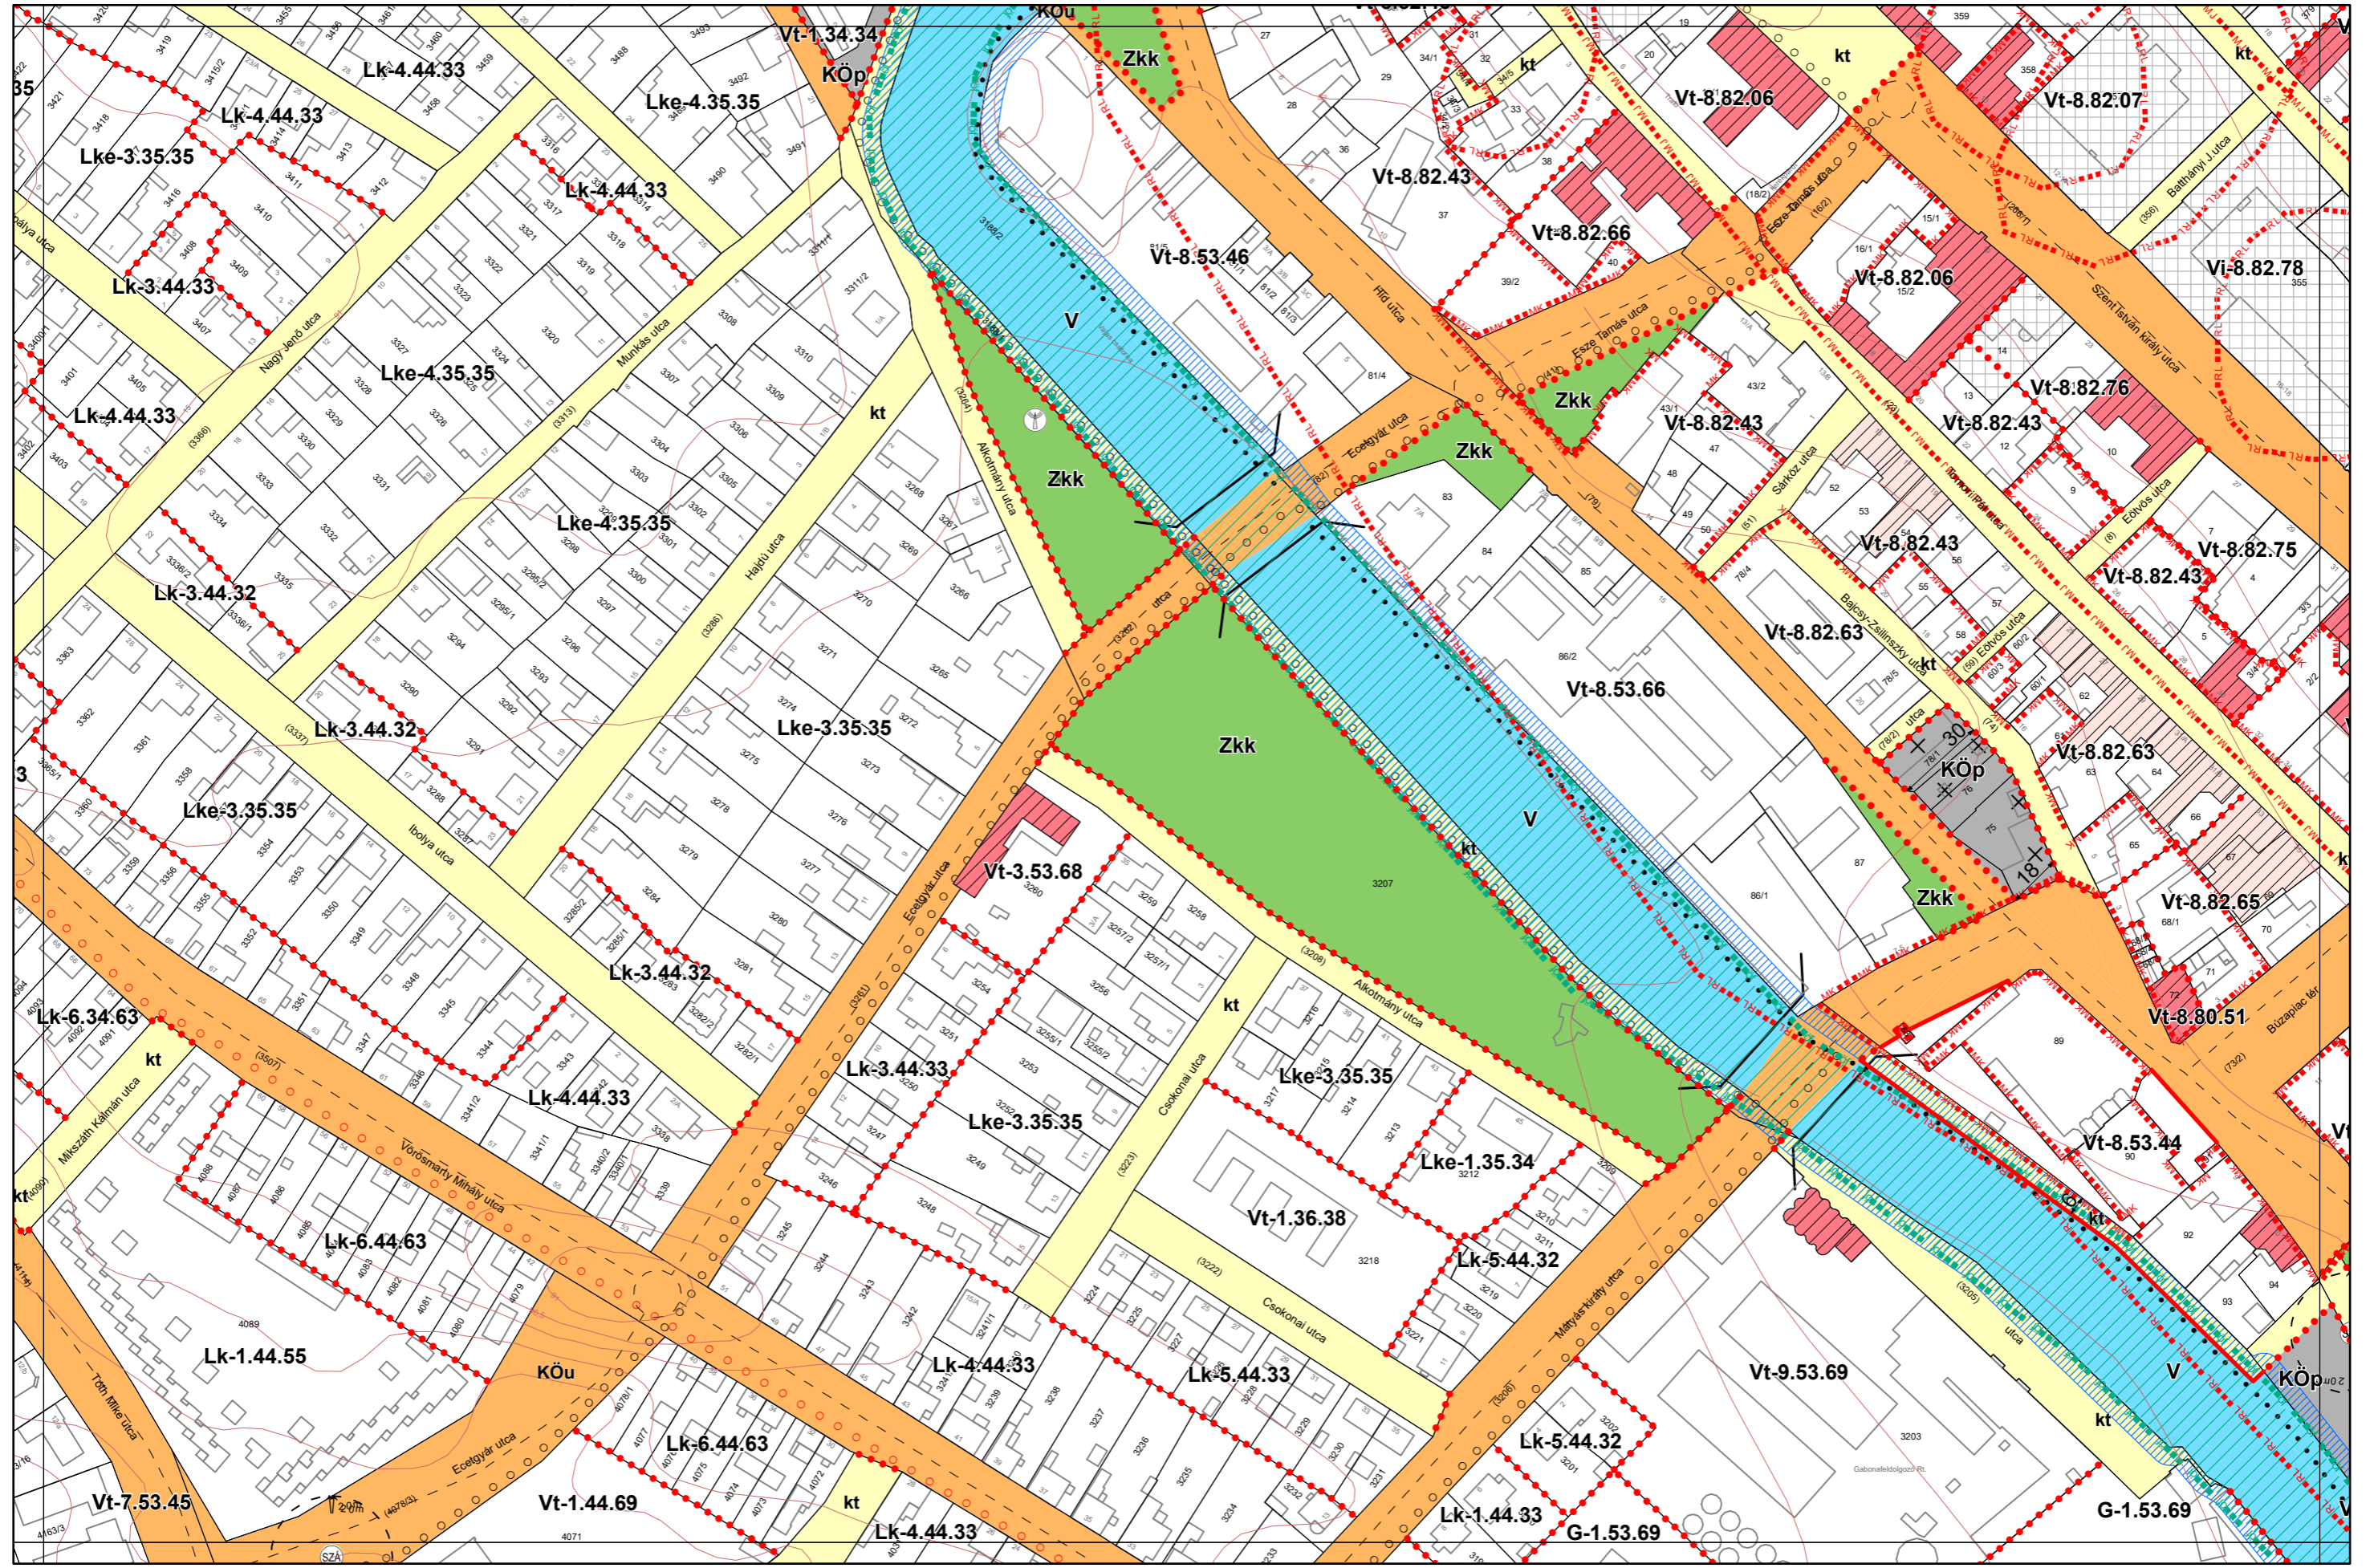

Kalocsa Város Belterületi Szabályozási Terve M = 1:2000

Készült az állami alapadatszolgáltatás felhasználásával. Adatszolgáltatás sorszáma: 481