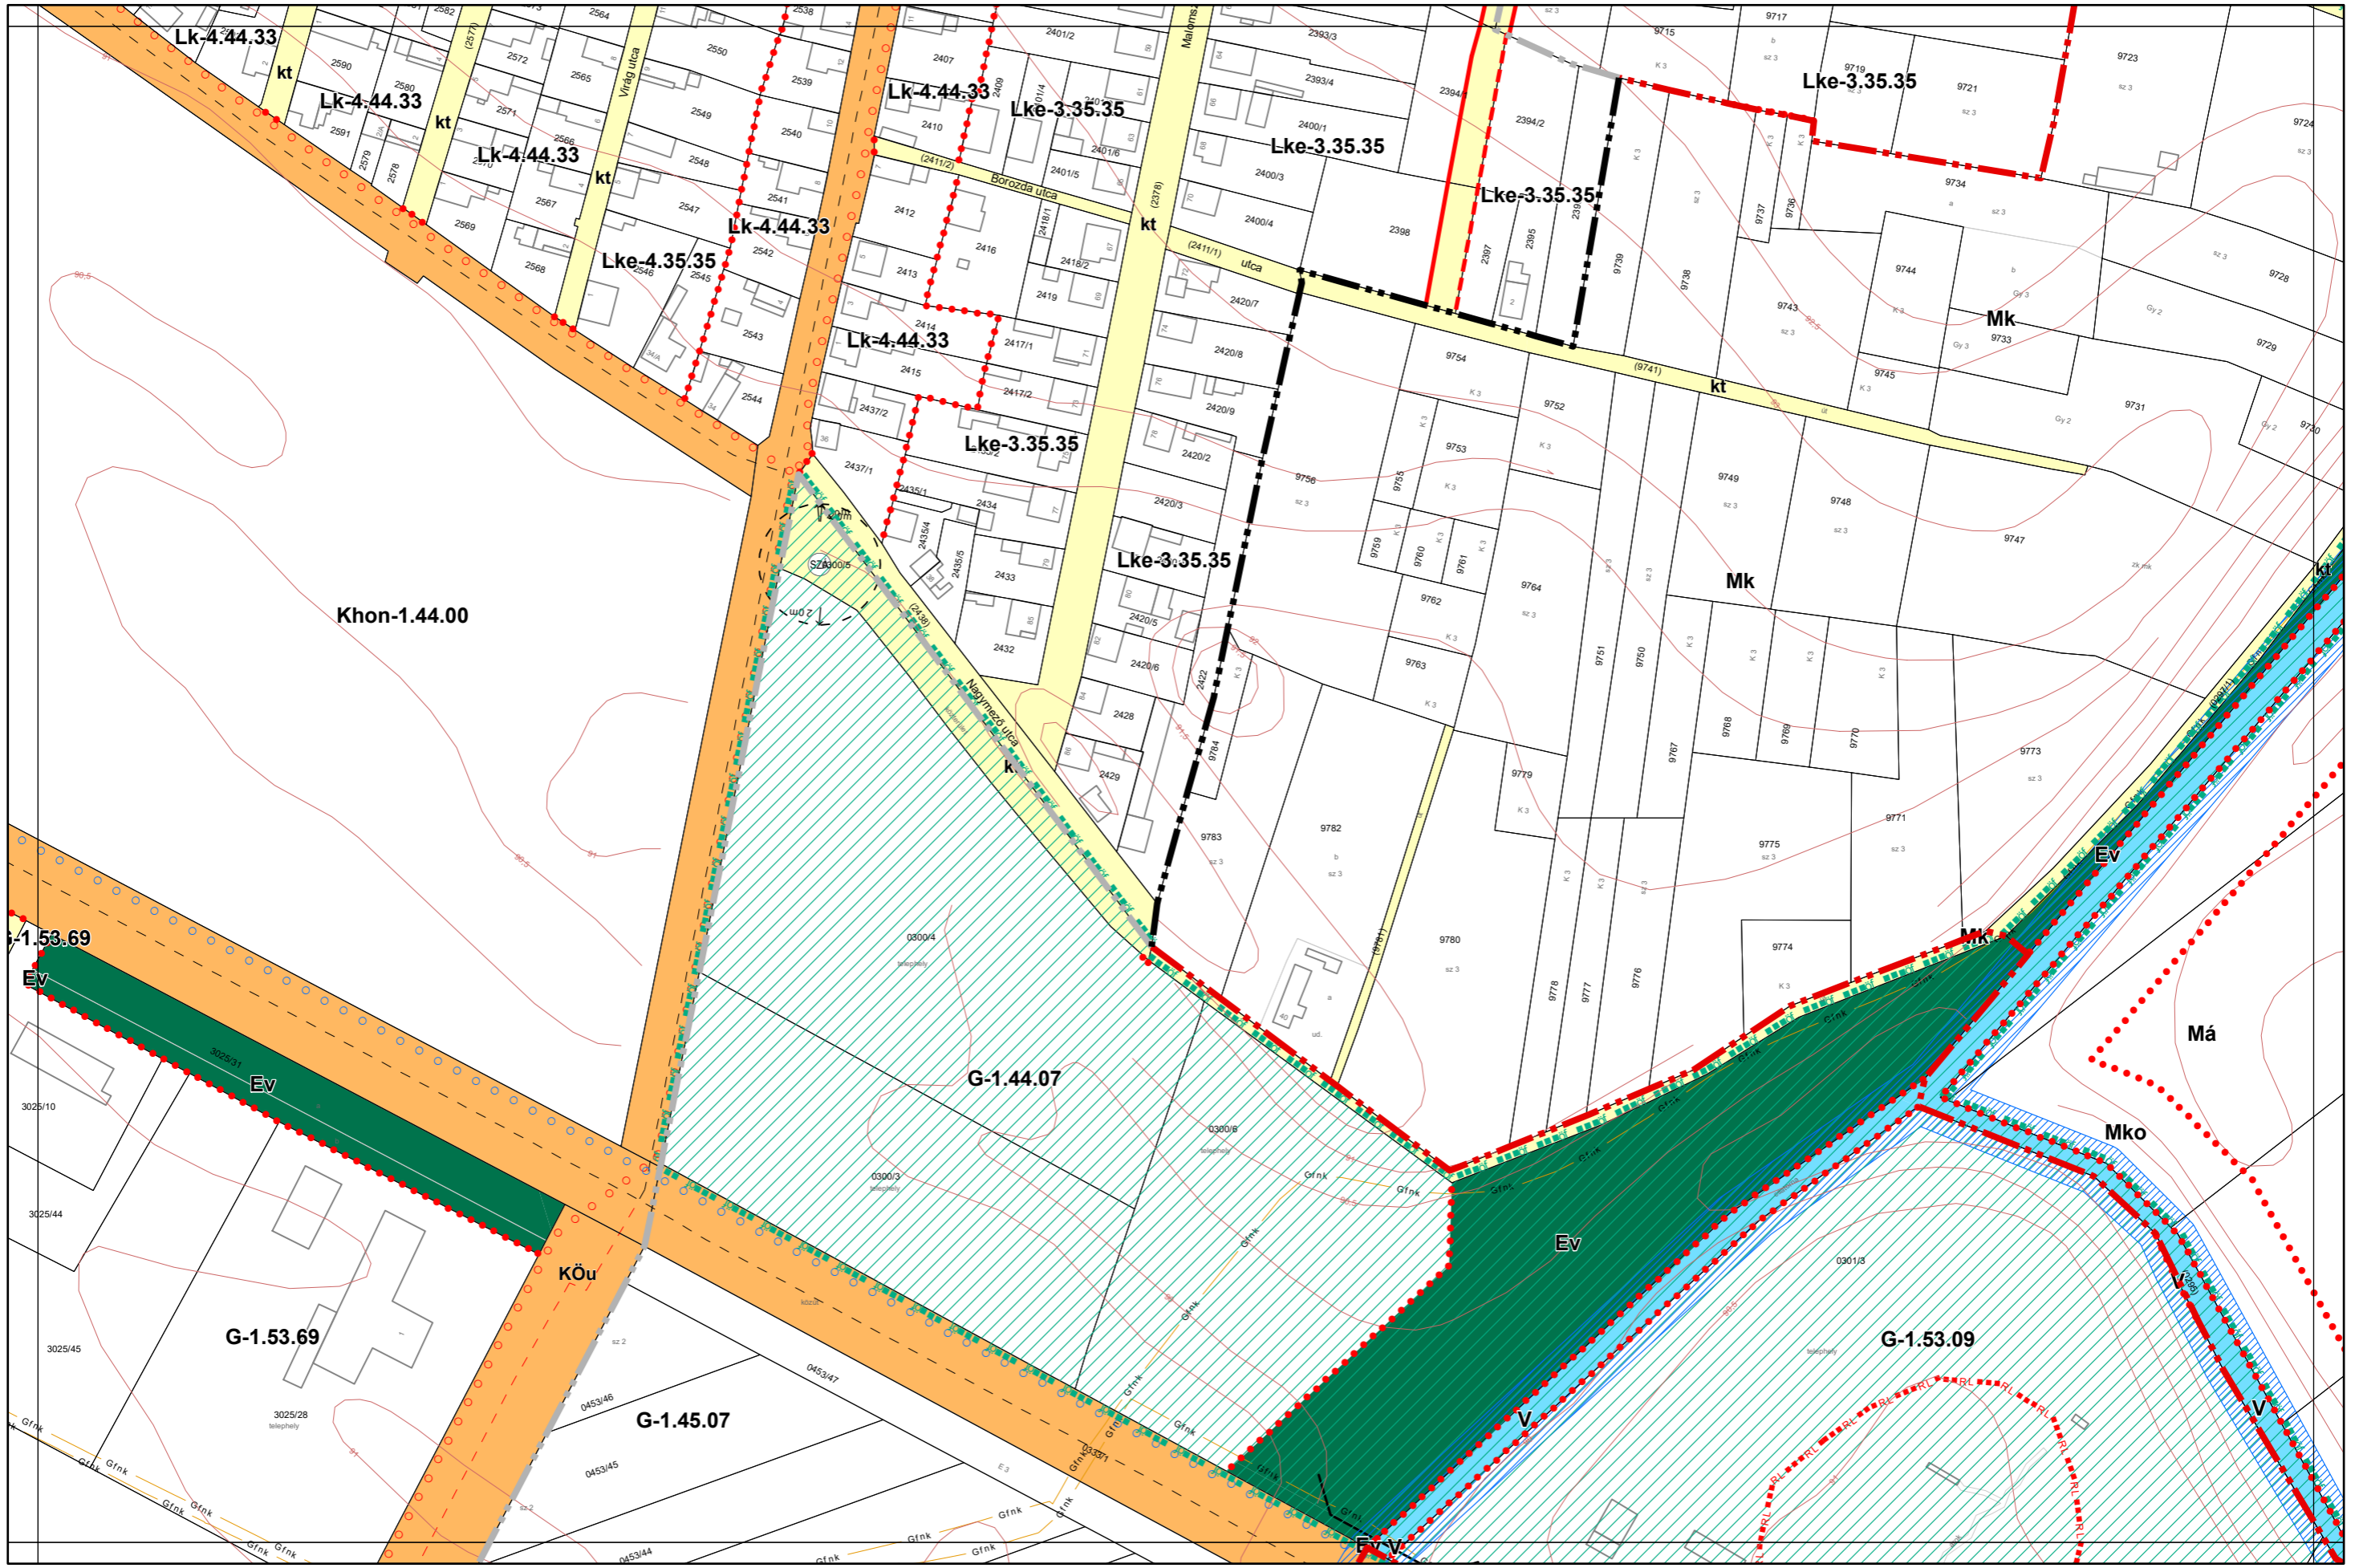

25-3
30-2 **31-1** 31-2
31-3

Készült az állami alapadatszolgáltatás felhasználásával. Adatszolgáltatás sorszáma: 481

Kalocsa Város Belterületi Szabályozási Terve M = 1:2000

25-4
31-1 **31-2** 32-1
31-4

Készült az állami alapadatszolgáltatás felhasználásával. Adatszolgáltatás sorszáma: 481