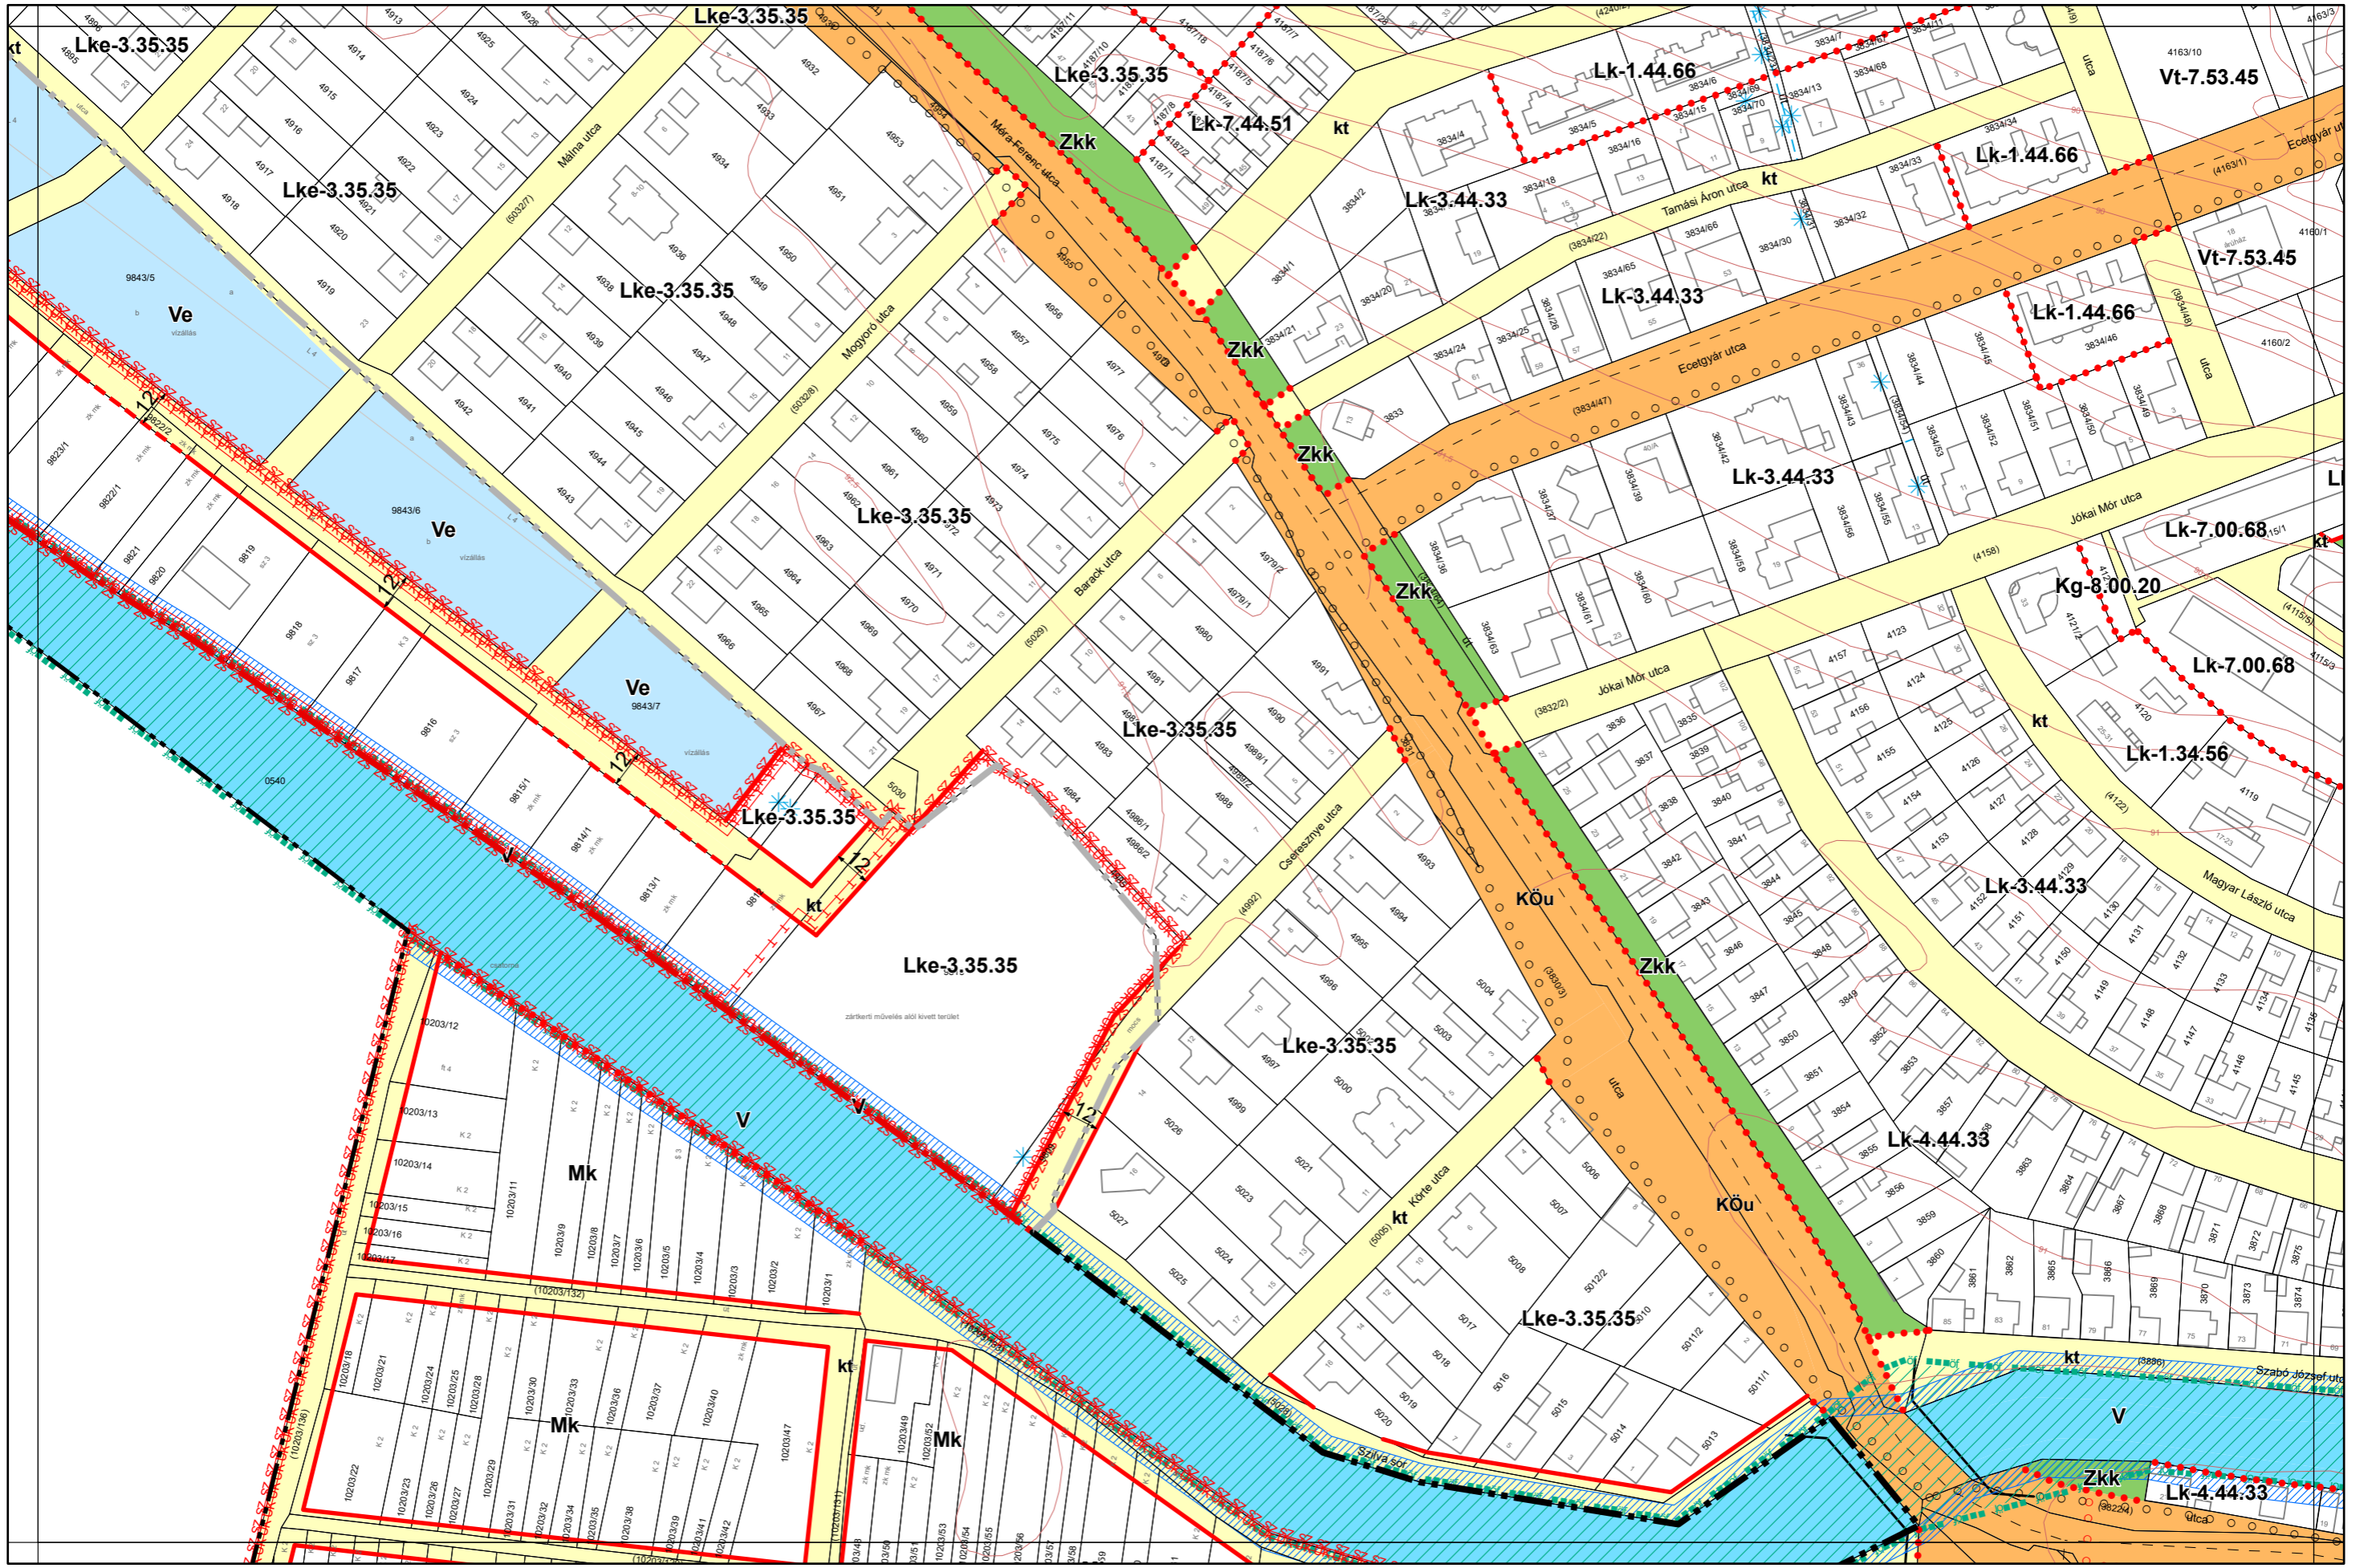

18-4
24-1
24-2
25-1
24-4

Készült az állami alapadatszolgáltatás felhasználásával. Adatszolgáltatás sorszáma: 481

Kalocsa Város Belterületi Szabályozási Terve M = 1:2000

24-3
24-4
25-3
30-2

Készült az állami alapadatszolgáltatás felhasználásával. Adatszolgáltatás sorszáma: 481