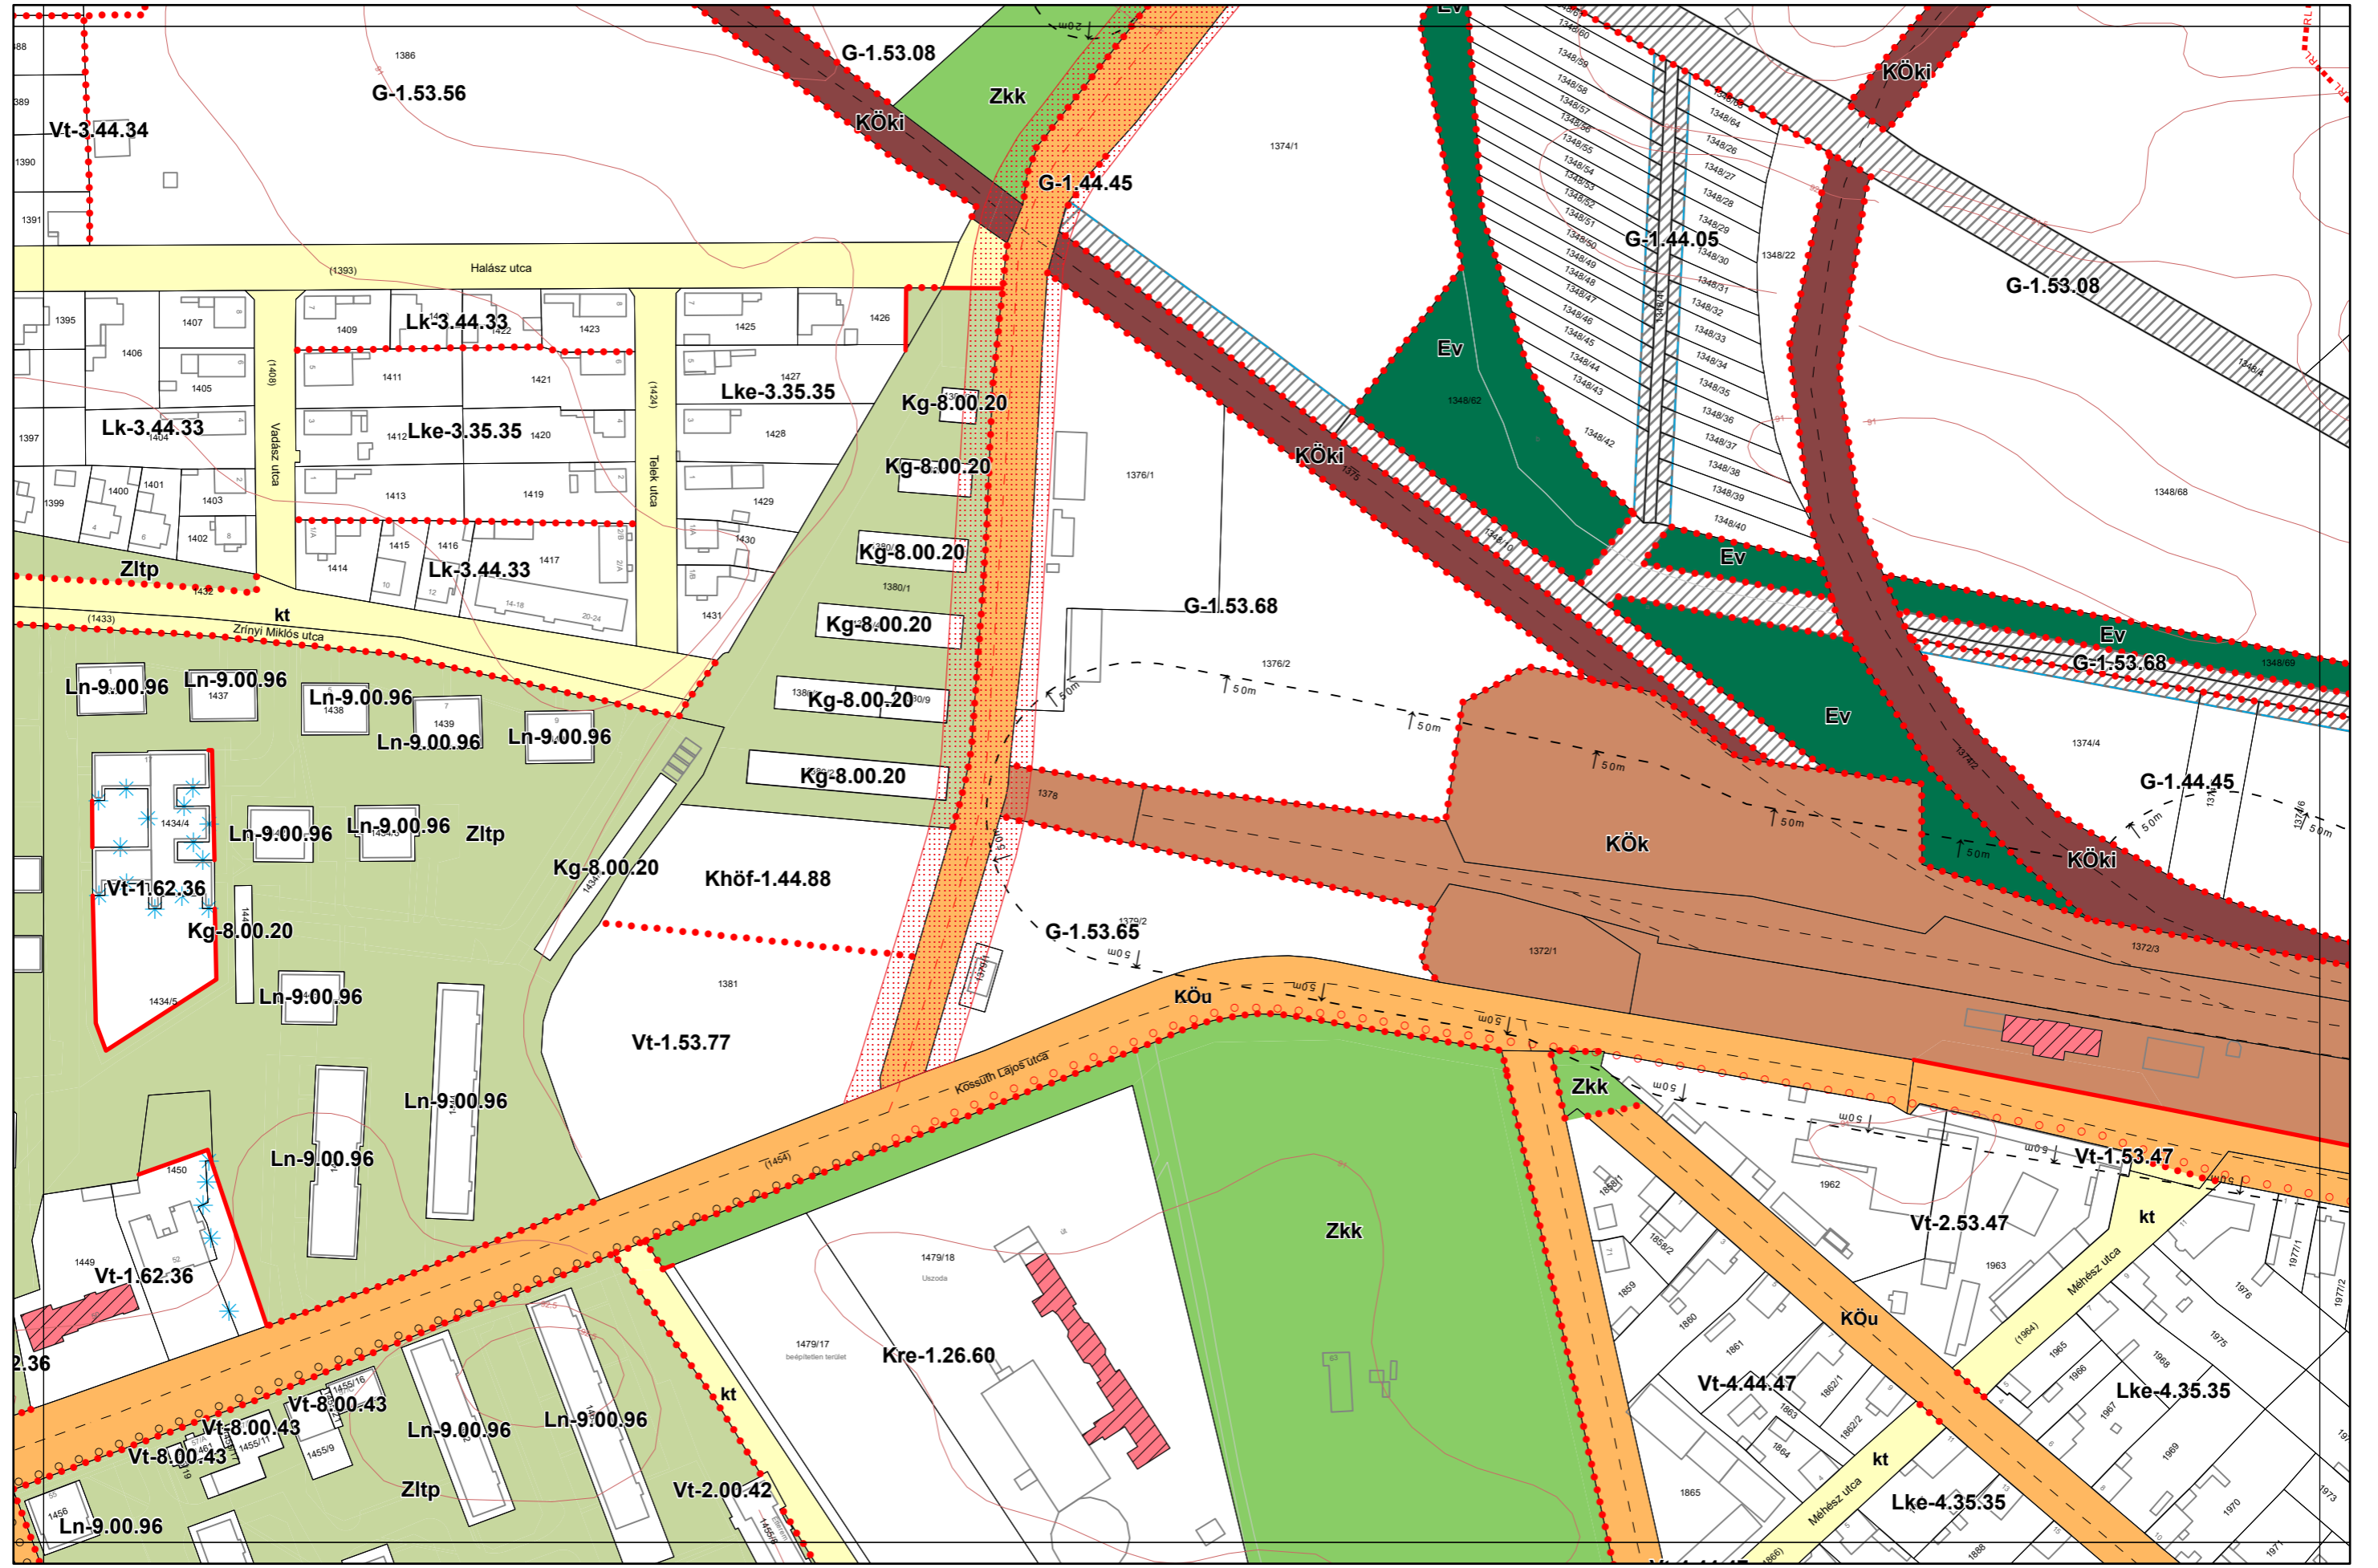

Kalocsa Város Belterületi Szabályozási Terve M = 1:2000

13-4
19-1
19-2
20-1
19-4

Készült az állami alapadatszolgáltatás felhasználásával. Adatszolgáltatás sorszáma: 481

Kalocsa Város Belterületi Szabályozási Terve M = 1:2000

19-3
19-4
20-3
25-2

Készült az állami alapadatszolgáltatás felhasználásával. Adatszolgáltatás sorszáma: 481

Kalocsa Város Belterületi Szabályozási Terve M = 1:2000

0 50 100 200 m

20-1
19-4
20-3
20-4
26-1

Készült az állami alapadatszolgáltatás felhasználásával. Adatszolgáltatás sorszáma: 481

Kalocsa Város Belterületi Szabályozási Terve M = 1:2000

20-2
20-3
20-4
26-2
21-3

Készült az állami alapadatszolgáltatás felhasználásával. Adatszolgáltatás sorszáma: 481

Kalocsa Város Belterületi Szabályozási Terve M = 1:2000