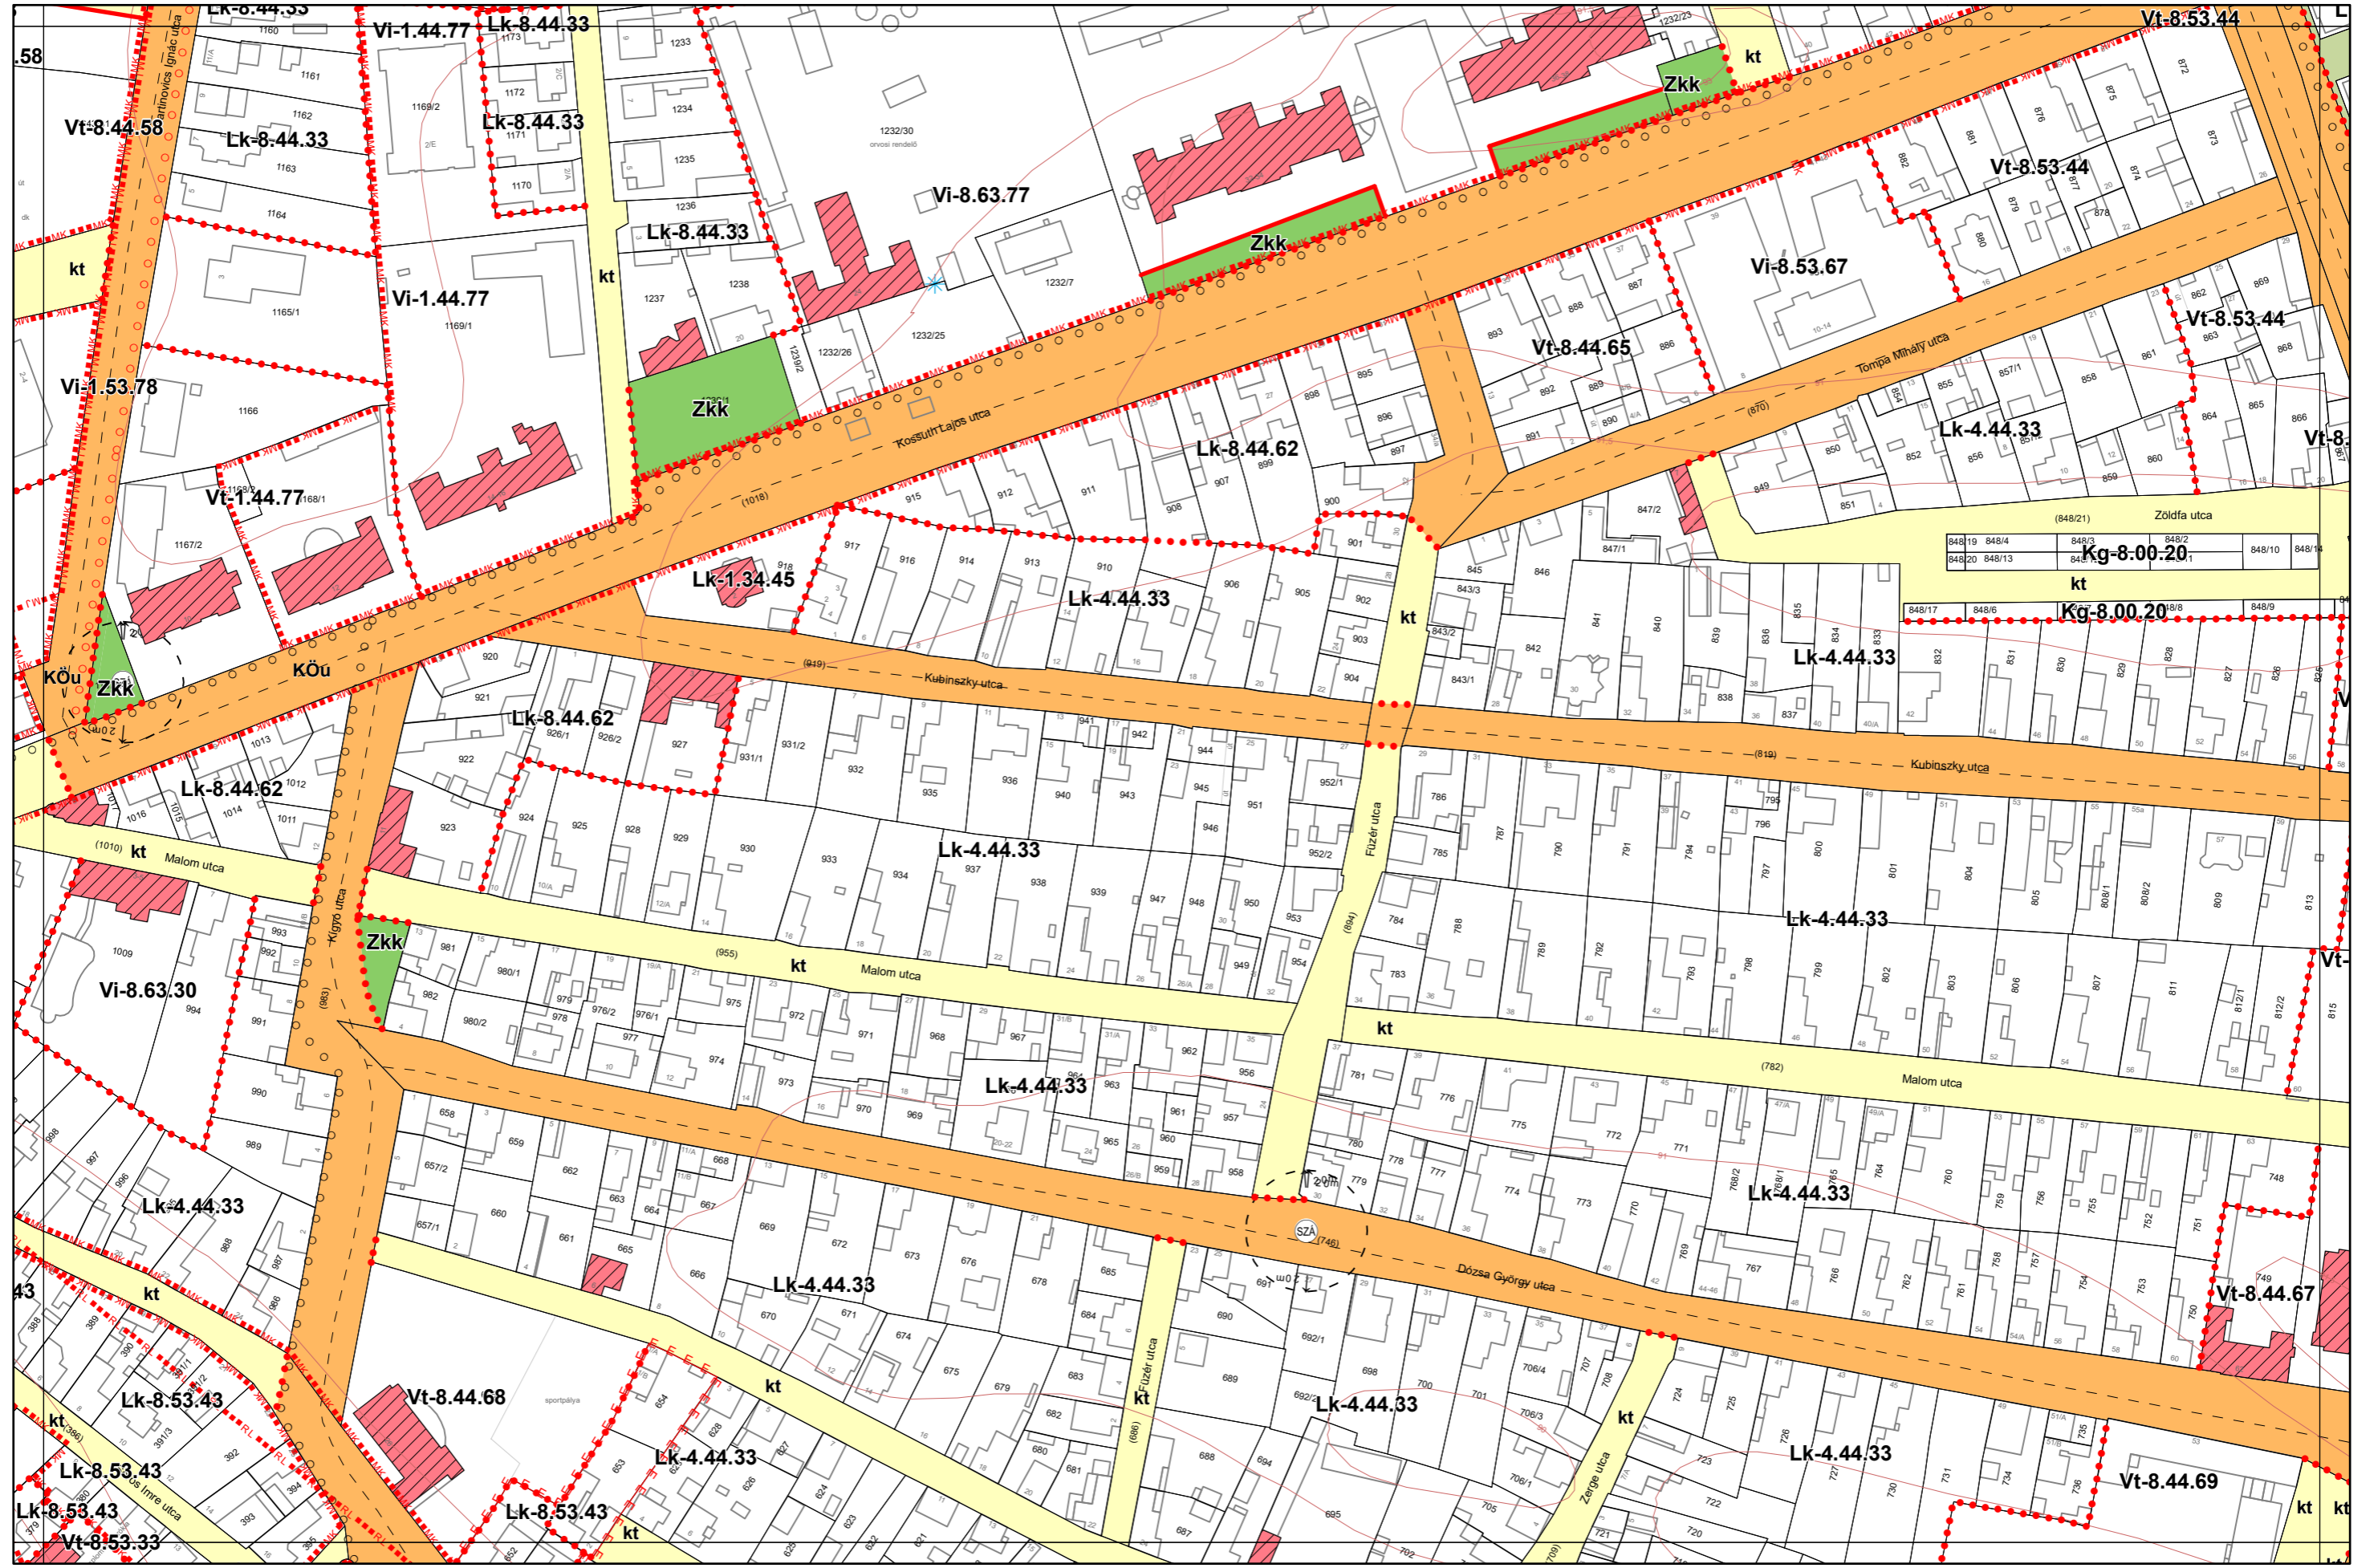

Kalocsa Város Belterületi Szabályozási Terve M = 1:2000

13-4
19-1
19-2
20-1
19-4

Készült az állami alapadatszolgáltatás felhasználásával. Adatszolgáltatás sorszáma: 481

Kalocsa Város Belterületi Szabályozási Terve M = 1:2000

19-3
19-4
20-3
25-2

Készült az állami alapadatszolgáltatás felhasználásával. Adatszolgáltatás sorszáma: 481

Kalocsa Város Belterületi Szabályozási Terve M = 1:2000

0 50 100 200 m

20-1
19-4
20-3
20-4
26-1

Készült az állami alapadatszolgáltatás felhasználásával. Adatszolgáltatás sorszáma: 481