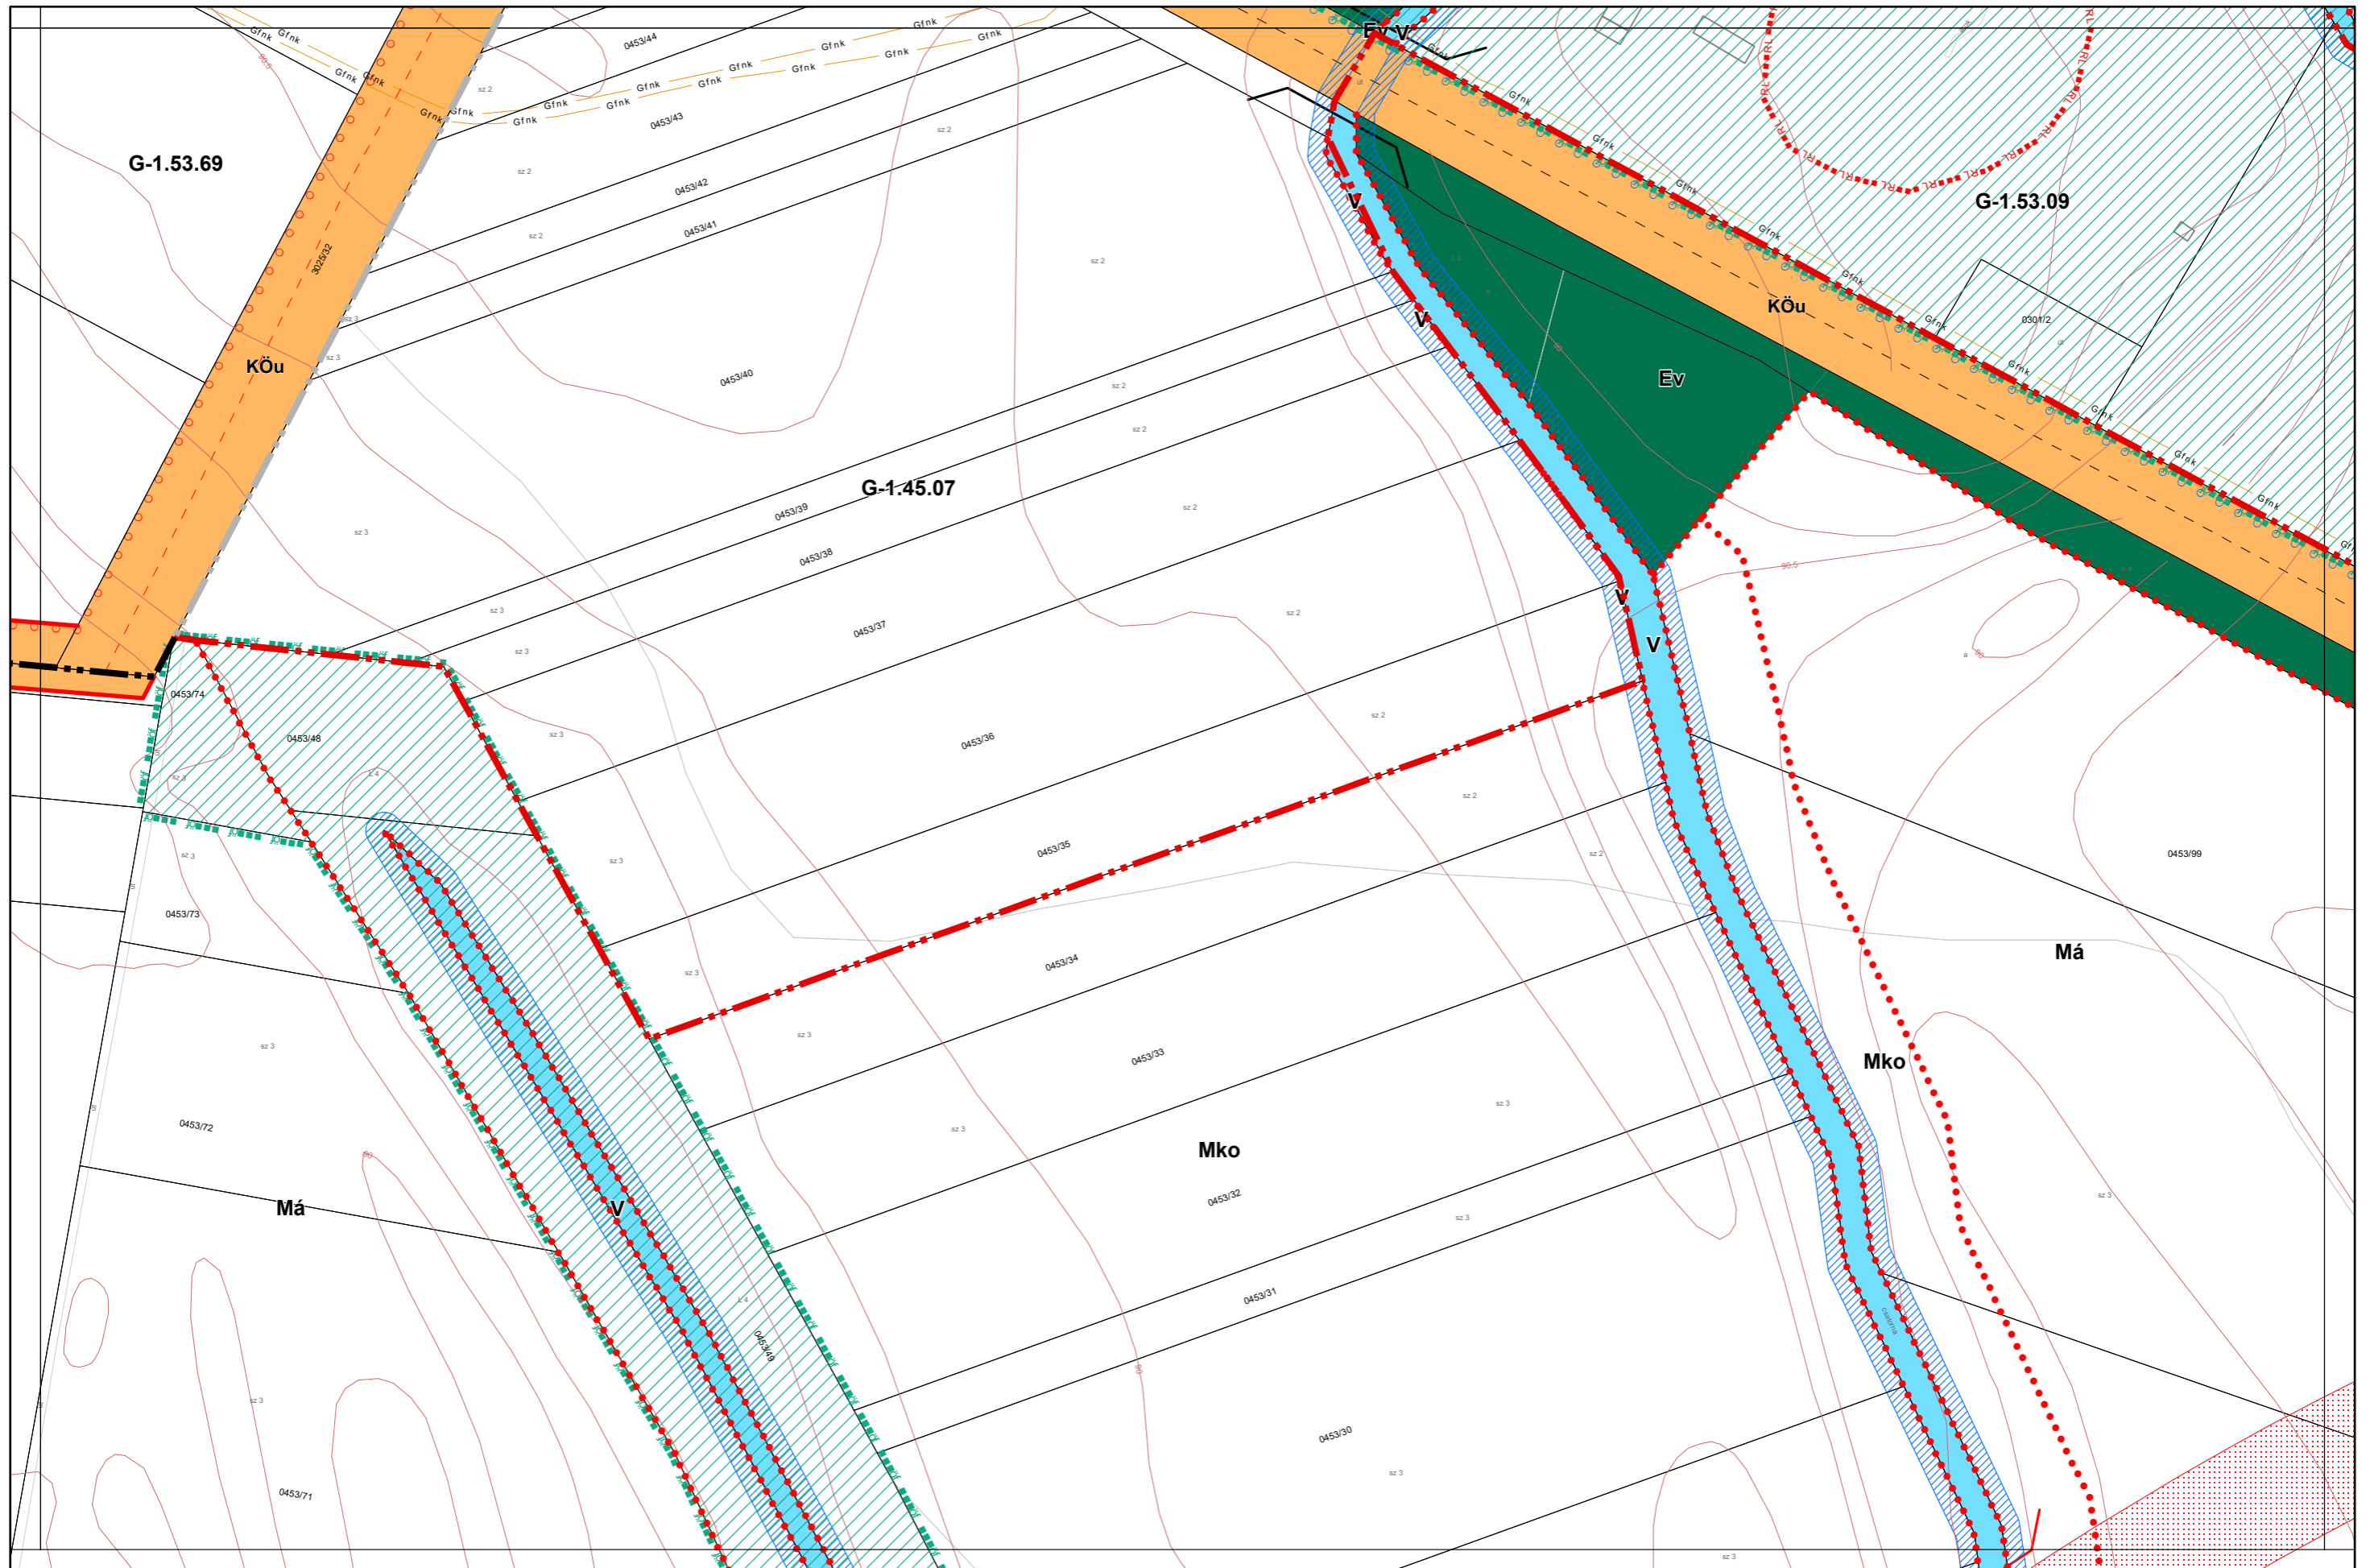

25-3
30-2 **31-1** 31-2
31-3

Készült az állami alapadatszolgáltatás felhasználásával. Adatszolgáltatás sorszáma: 481

Kalocsa Város Belterületi Szabályozási Terve M = 1:2000

25-4
31-1 **31-2** 32-1
31-4

Készült az állami alapadatszolgáltatás felhasználásával. Adatszolgáltatás sorszáma: 481