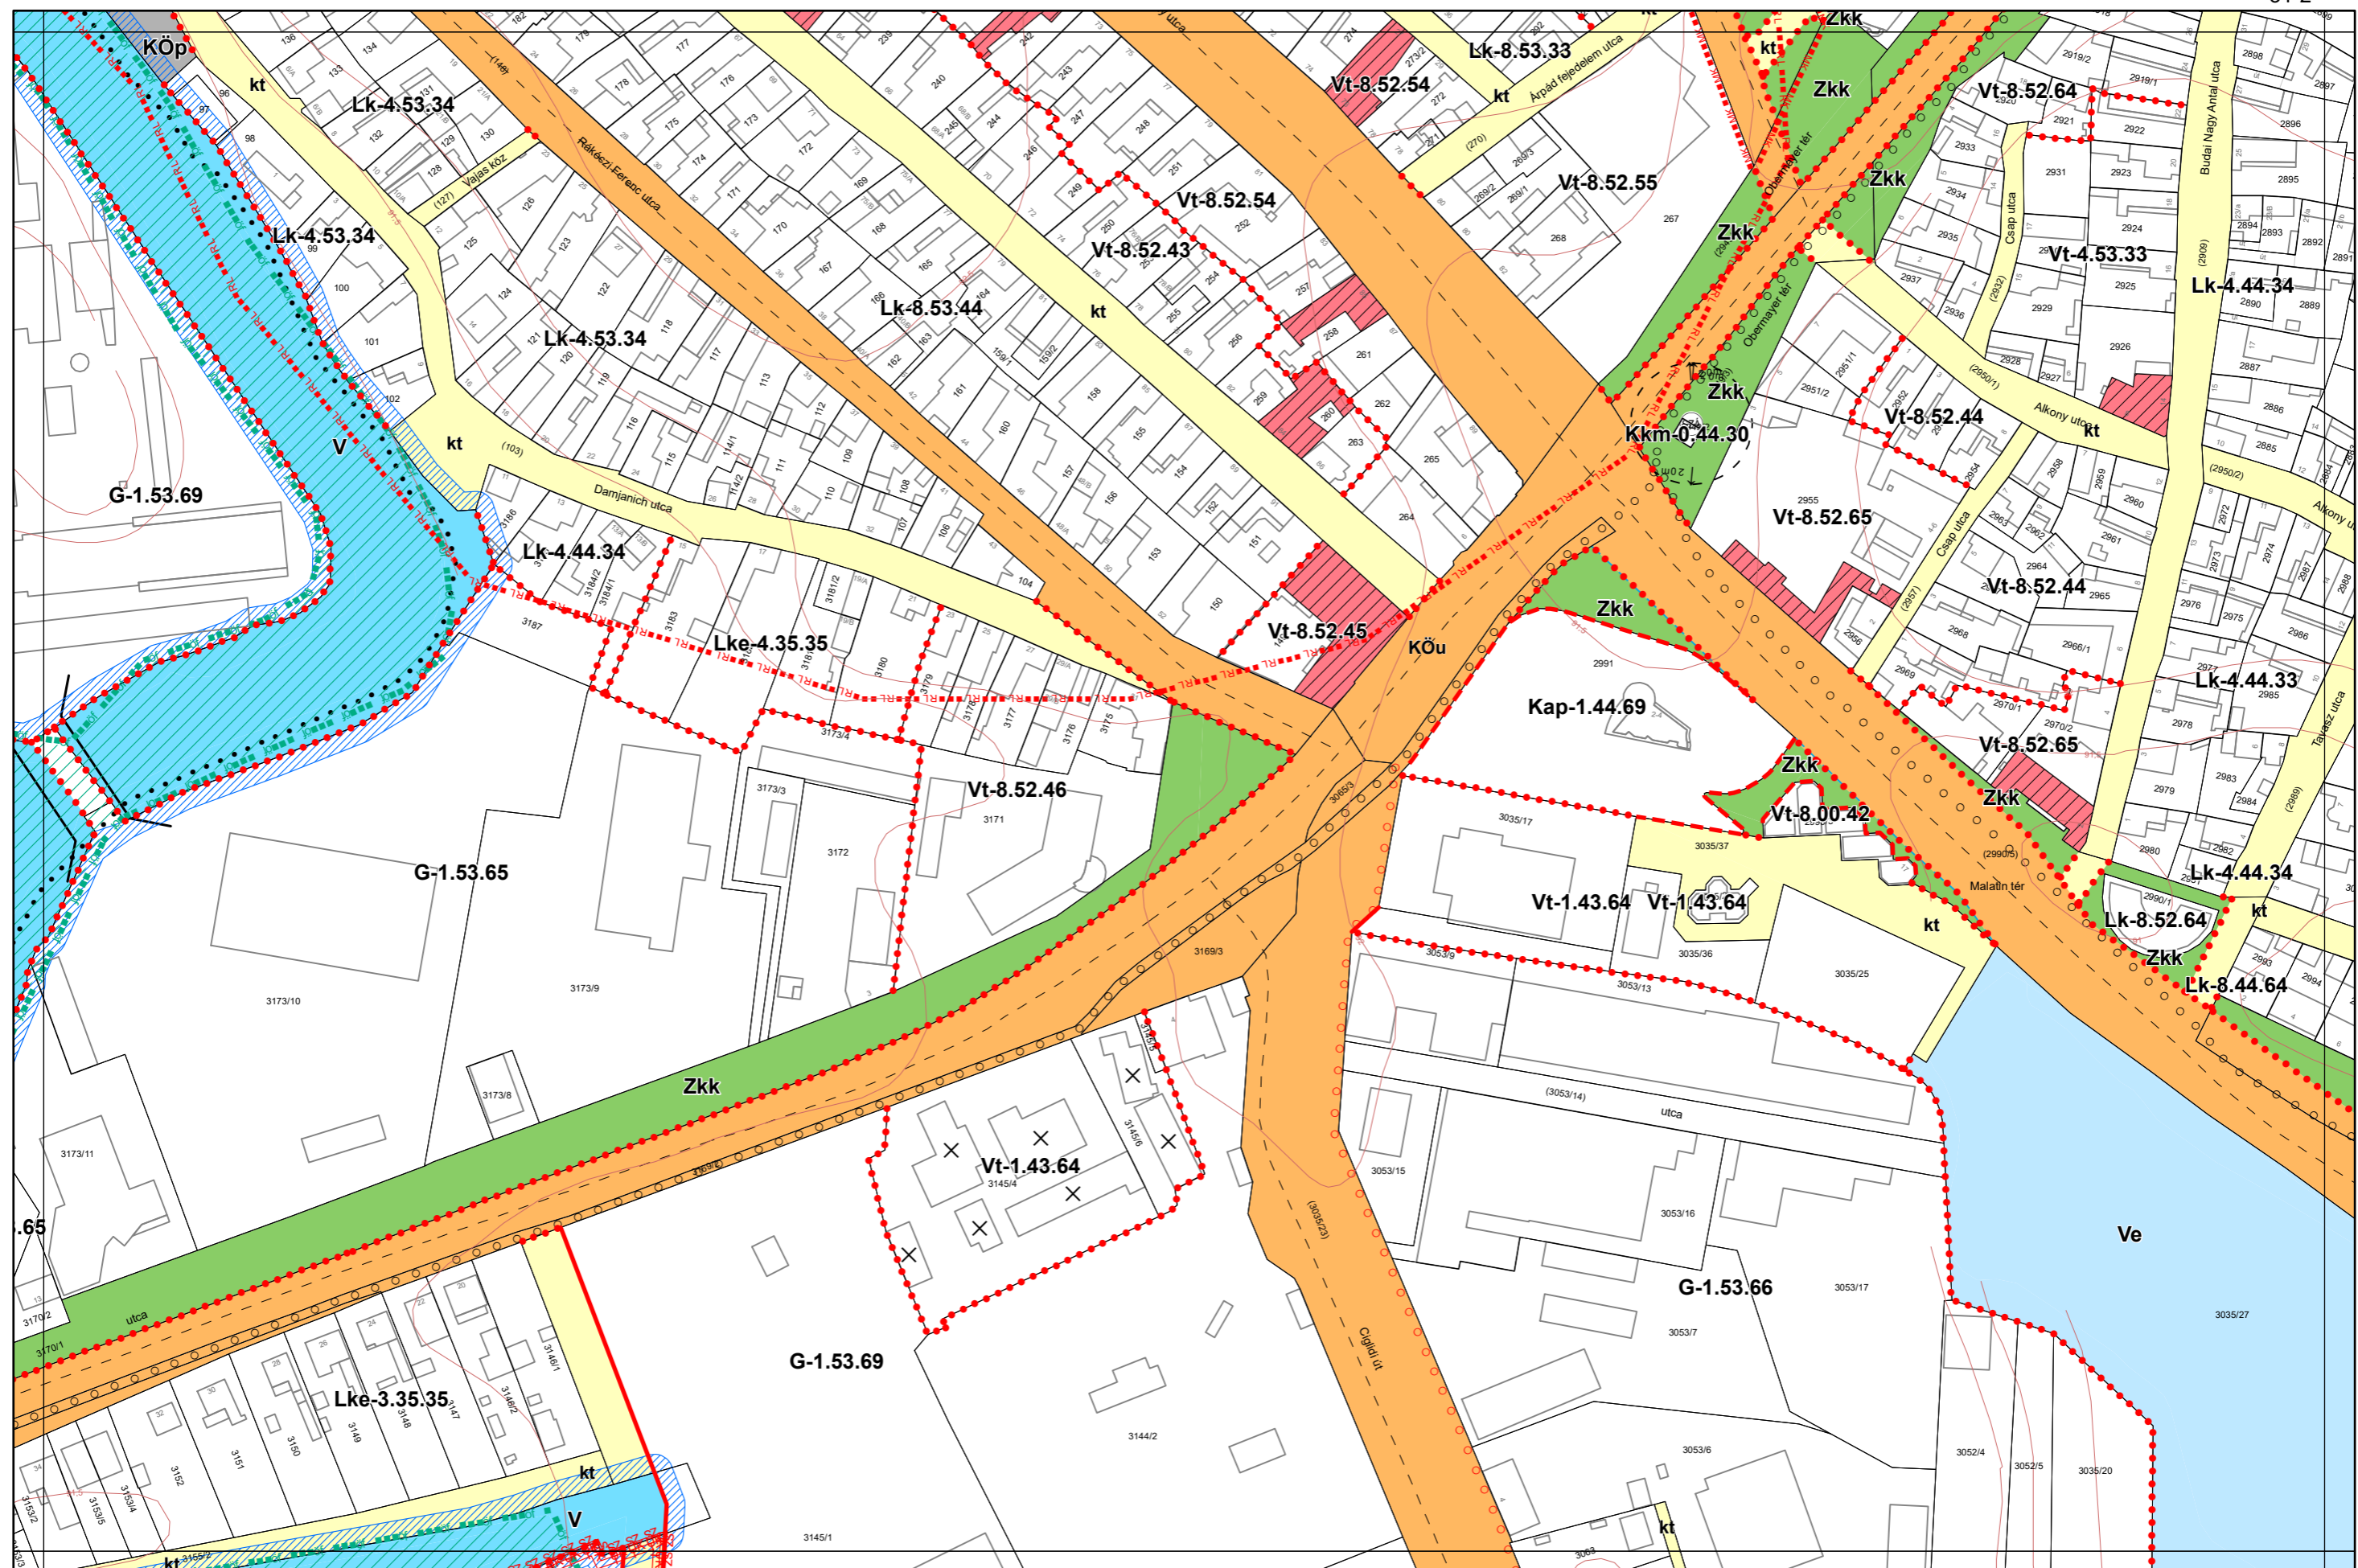

Készült az állami alapadatszolgáltatás felhasználásával. Adatszolgáltatás sorszáma: 481

Kalocsa Város Belterületi Szabályozási Terve M = 1:2000

25-2
25-4
26-3
31-2

Készült az állami alapadatszolgáltatás felhasználásával. Adatszolgáltatás sorszáma: 481