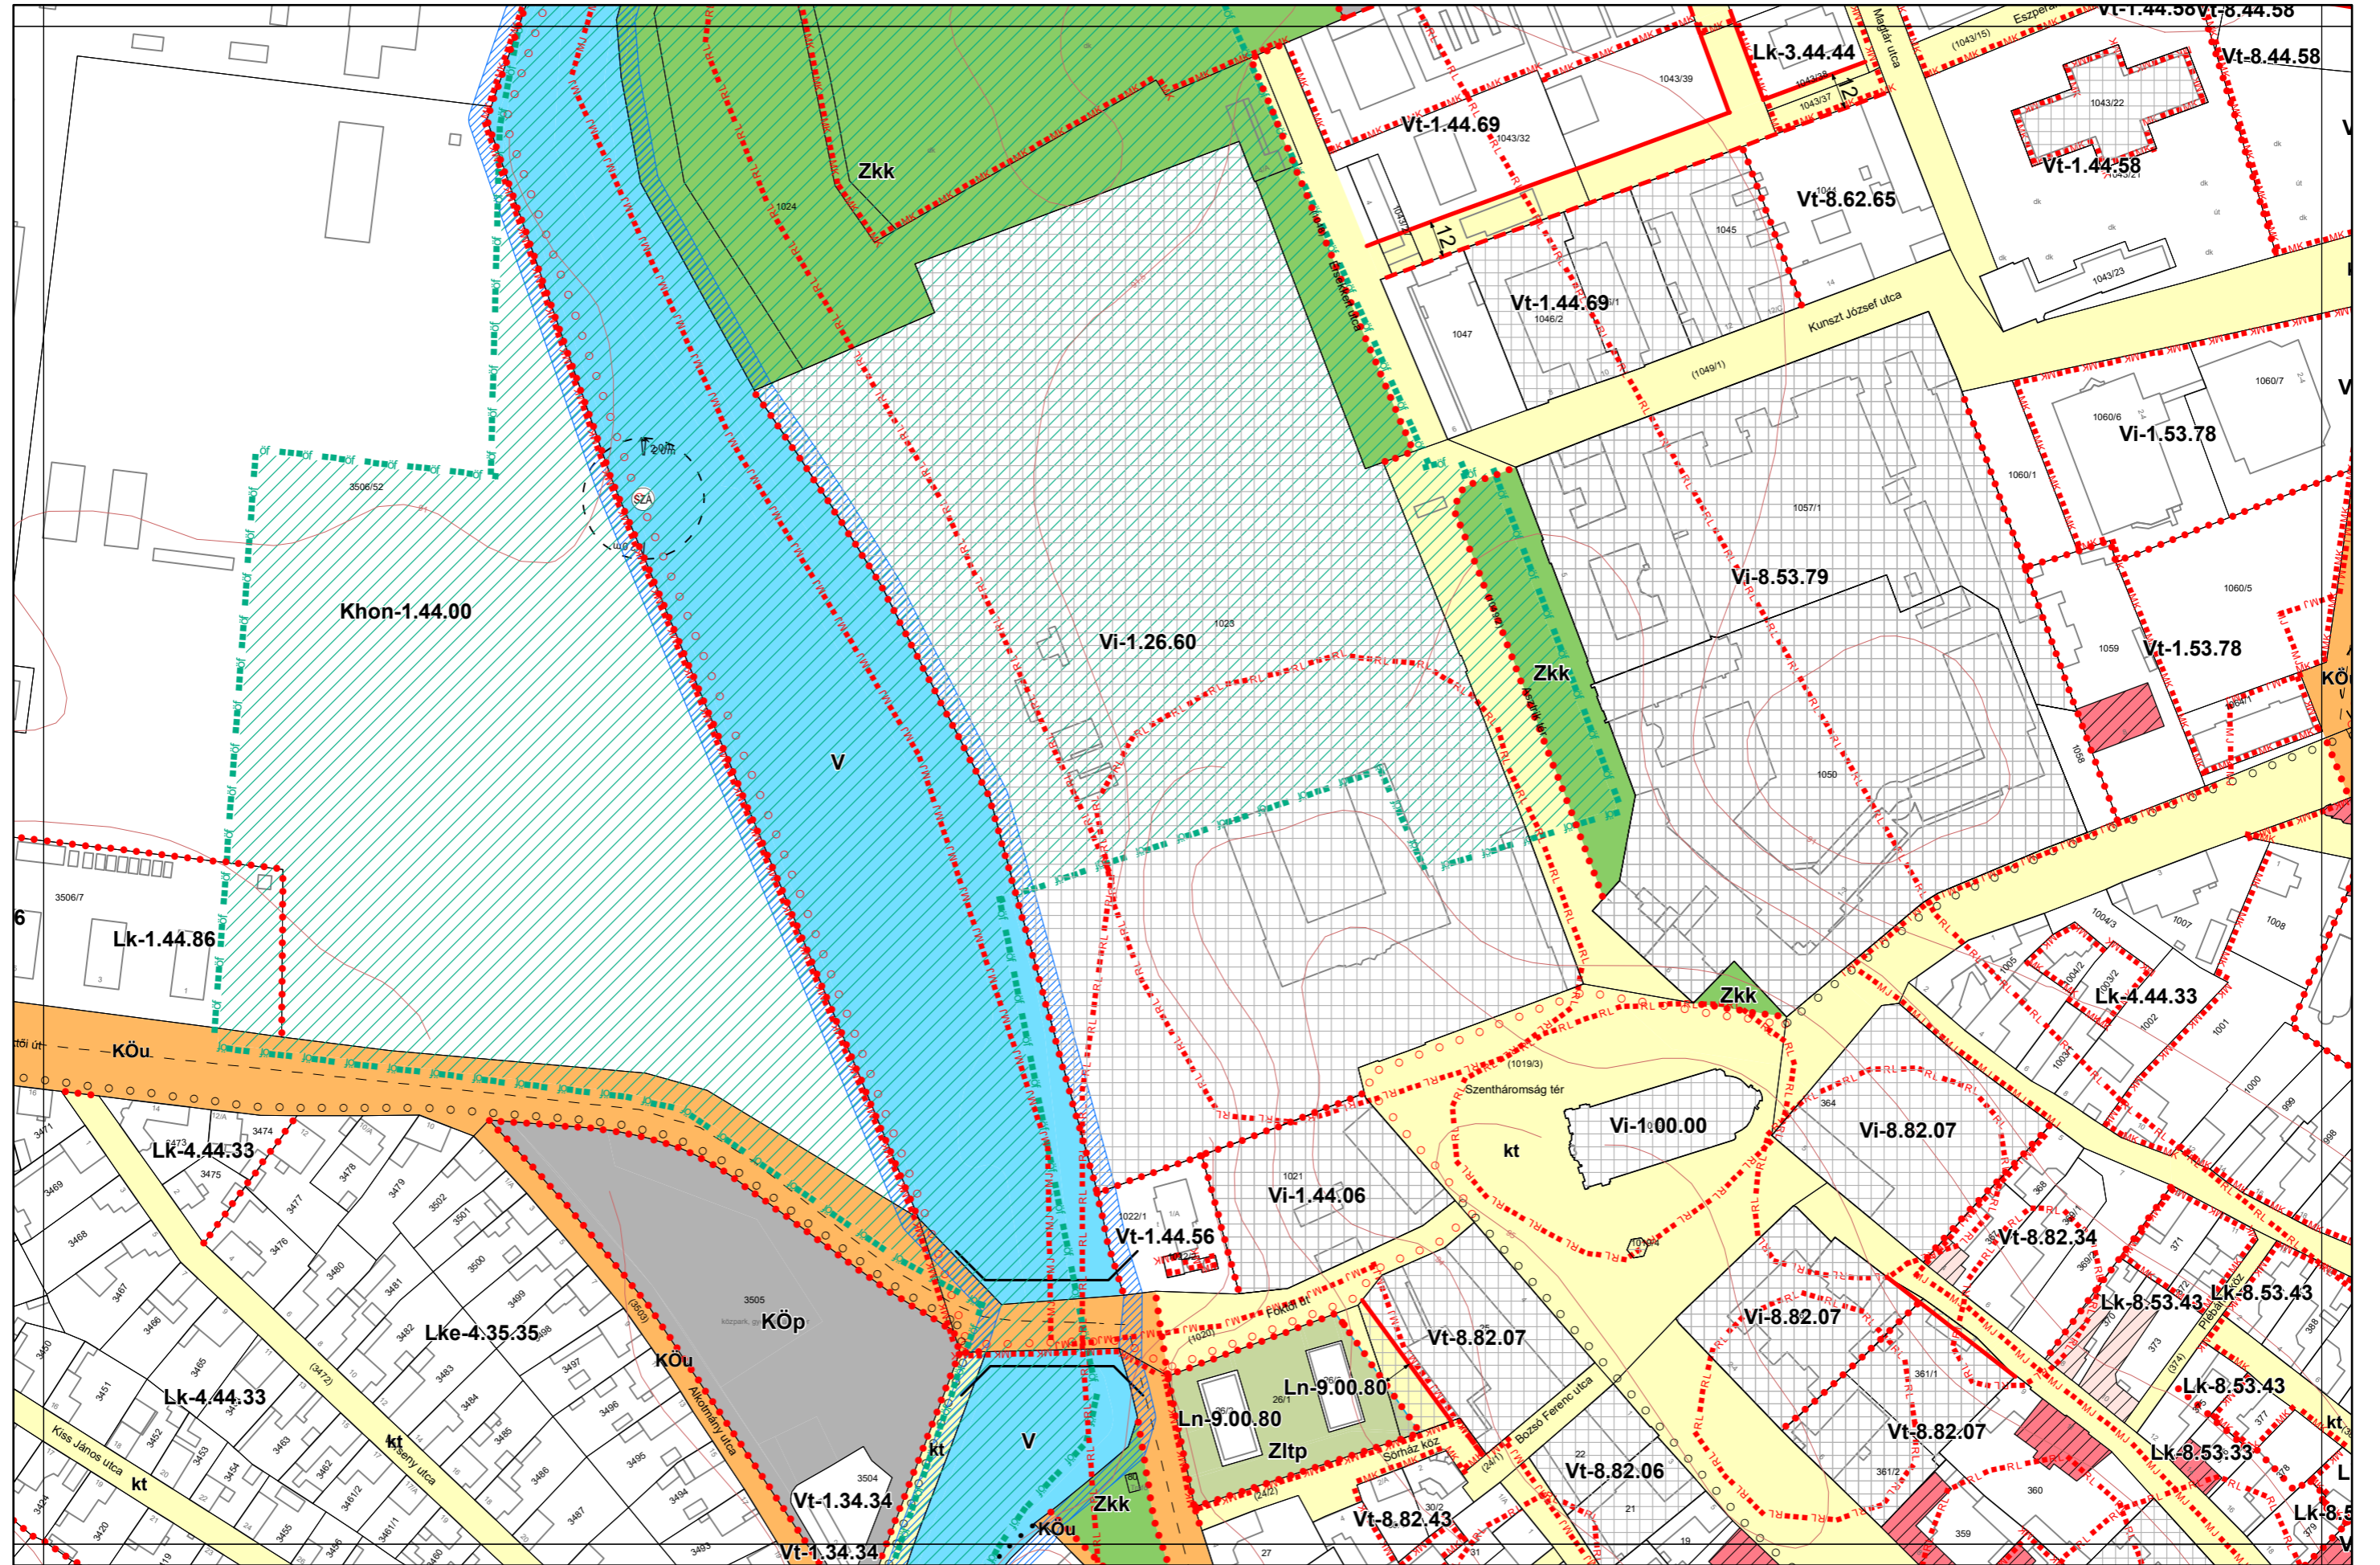

Kalocsa Város Belterületi Szabályozási Terve M = 1:2000

13-4
19-1
19-2
20-1
19-4

Készült az állami alapadatszolgáltatás felhasználásával. Adatszolgáltatás sorszáma: 481

Kalocsa Város Belterületi Szabályozási Terve M = 1:2000

19-3
19-4
20-3
25-2

Készült az állami alapadatszolgáltatás felhasználásával. Adatszolgáltatás sorszáma: 481

Kalocsa Város Belterületi Szabályozási Terve M = 1:2000

0 50 100 200 m

20-1
19-4
20-3
20-4
26-1

Készült az állami alapadatszolgáltatás felhasználásával. Adatszolgáltatás sorszáma: 481