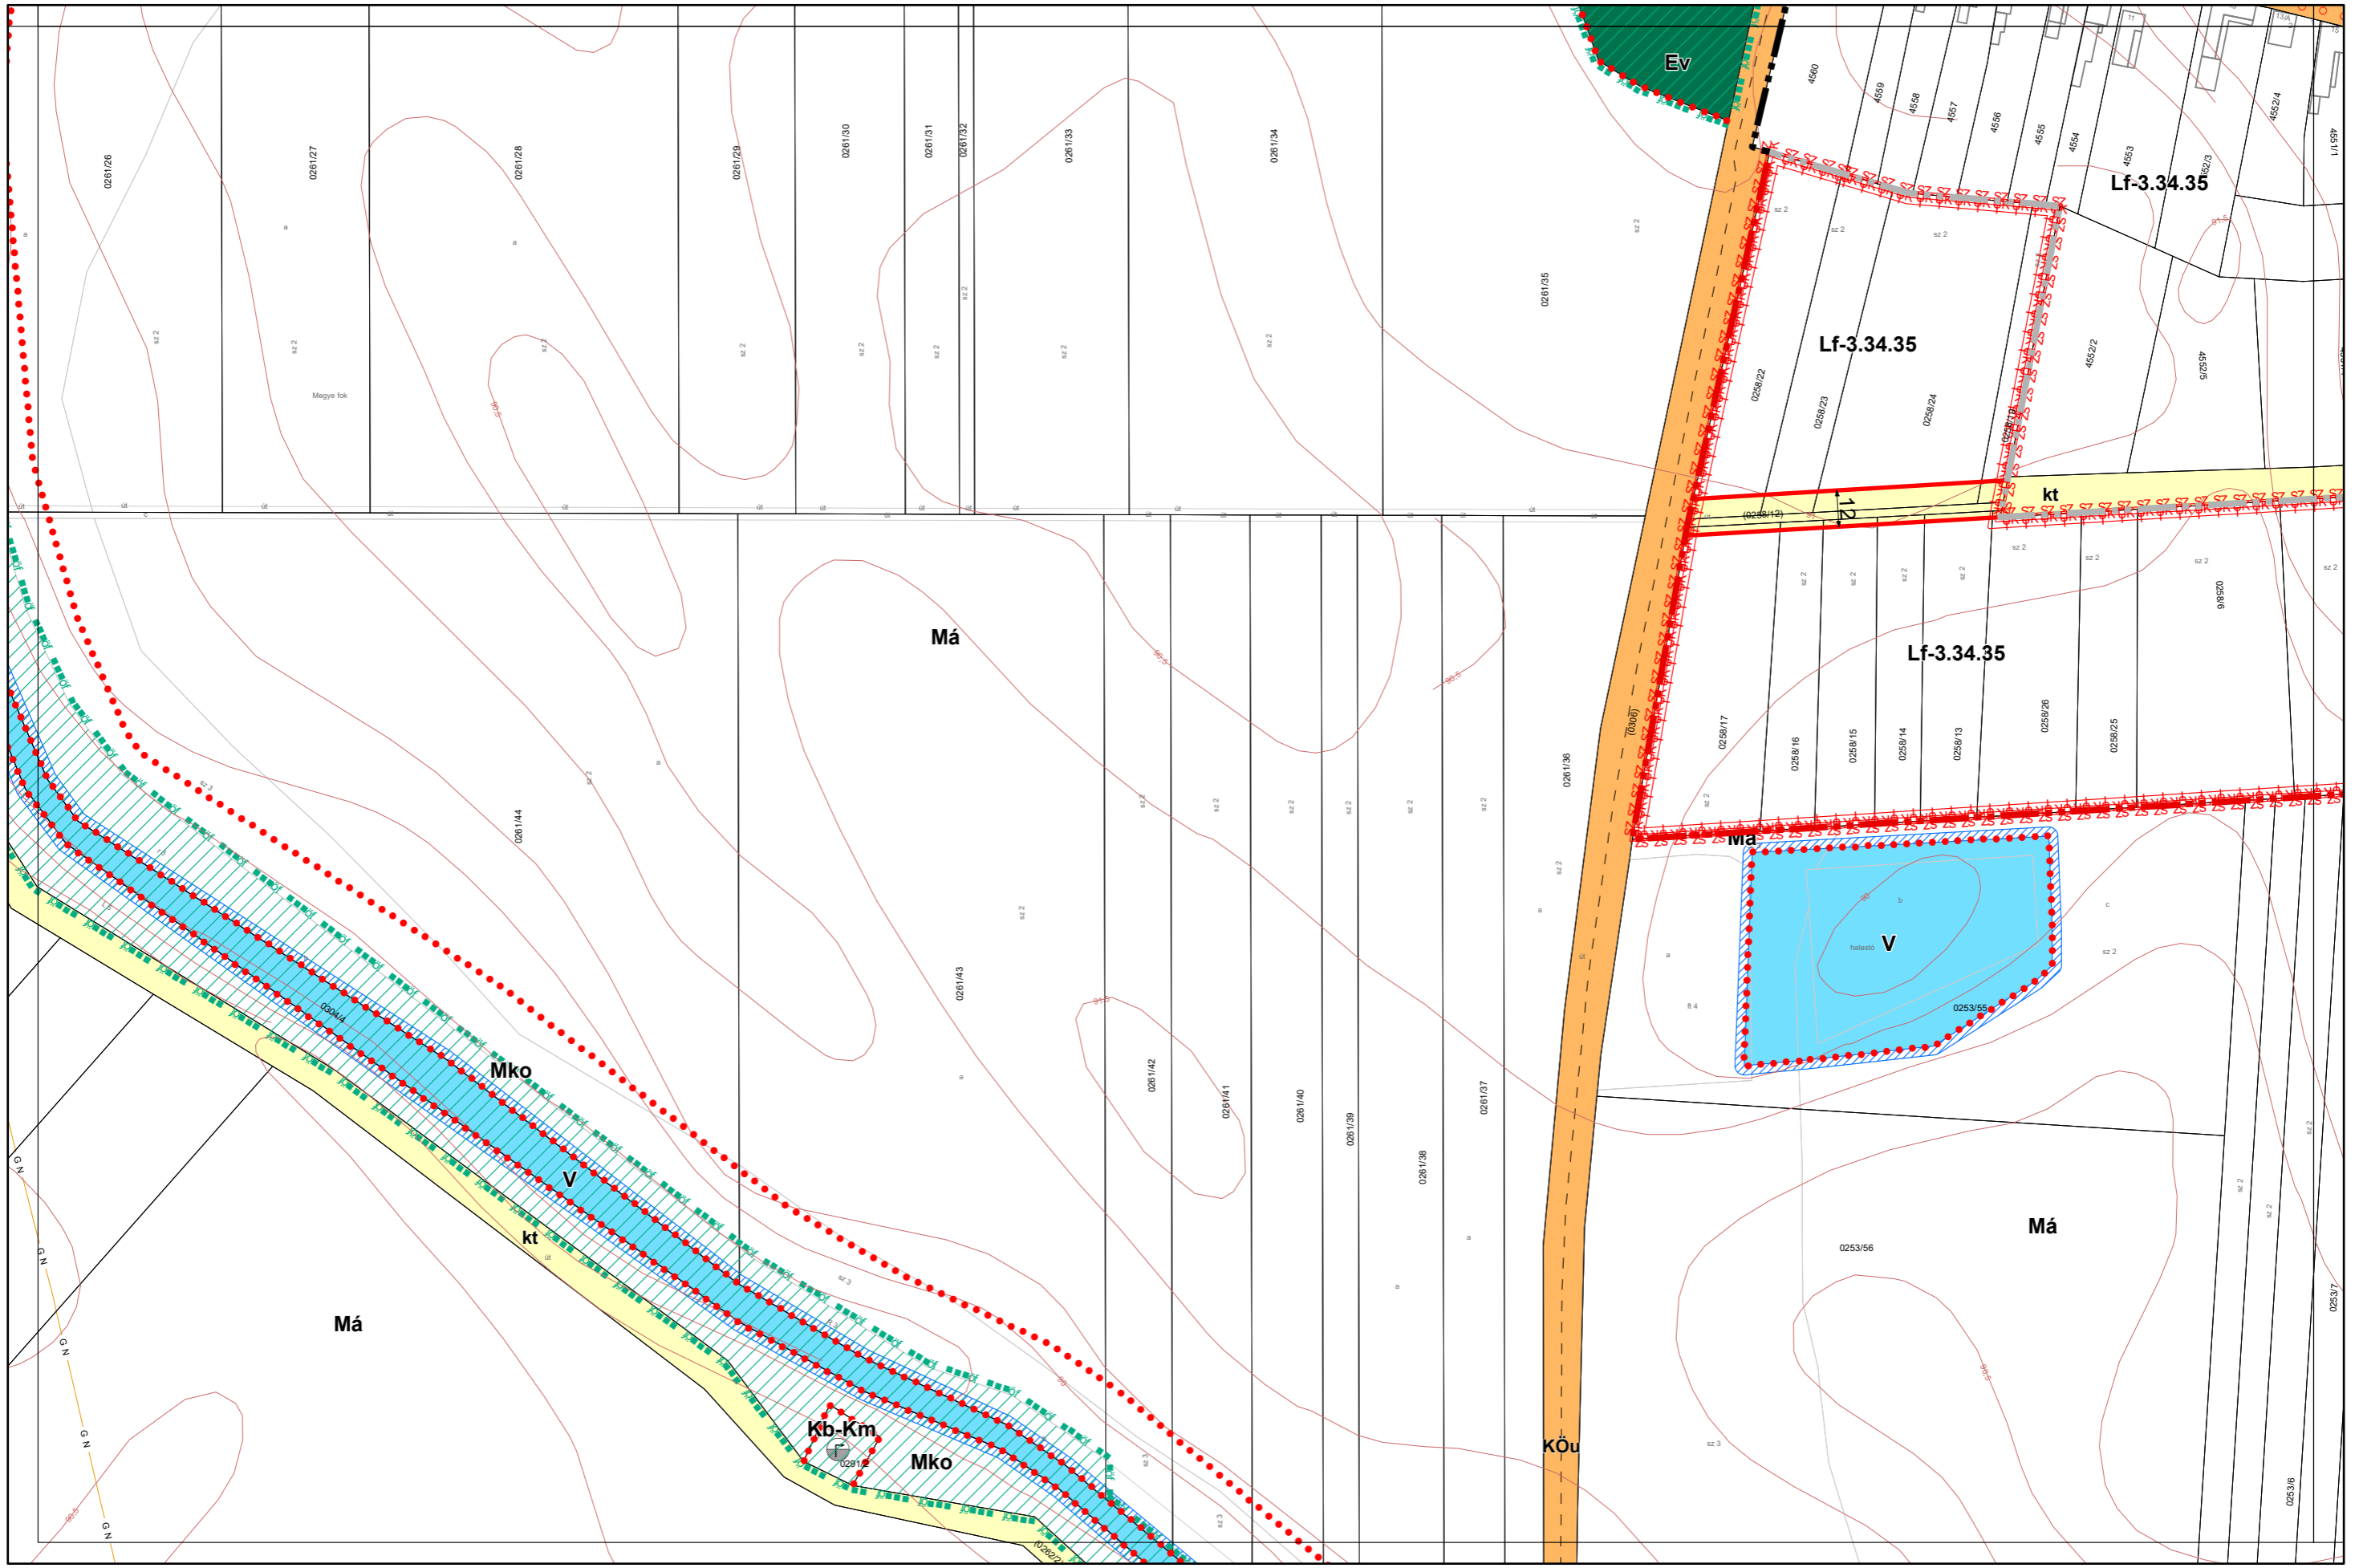

Kalocsa Város Belterületi Szabályozási Terve M = 1:2000

26-1
26-4
26-3
32-1

Készült az állami alapadatszolgáltatás felhasználásával. Adatszolgáltatás sorszáma: 481

Kalocsa Város Belterületi Szabályozási Terve M = 1:2000