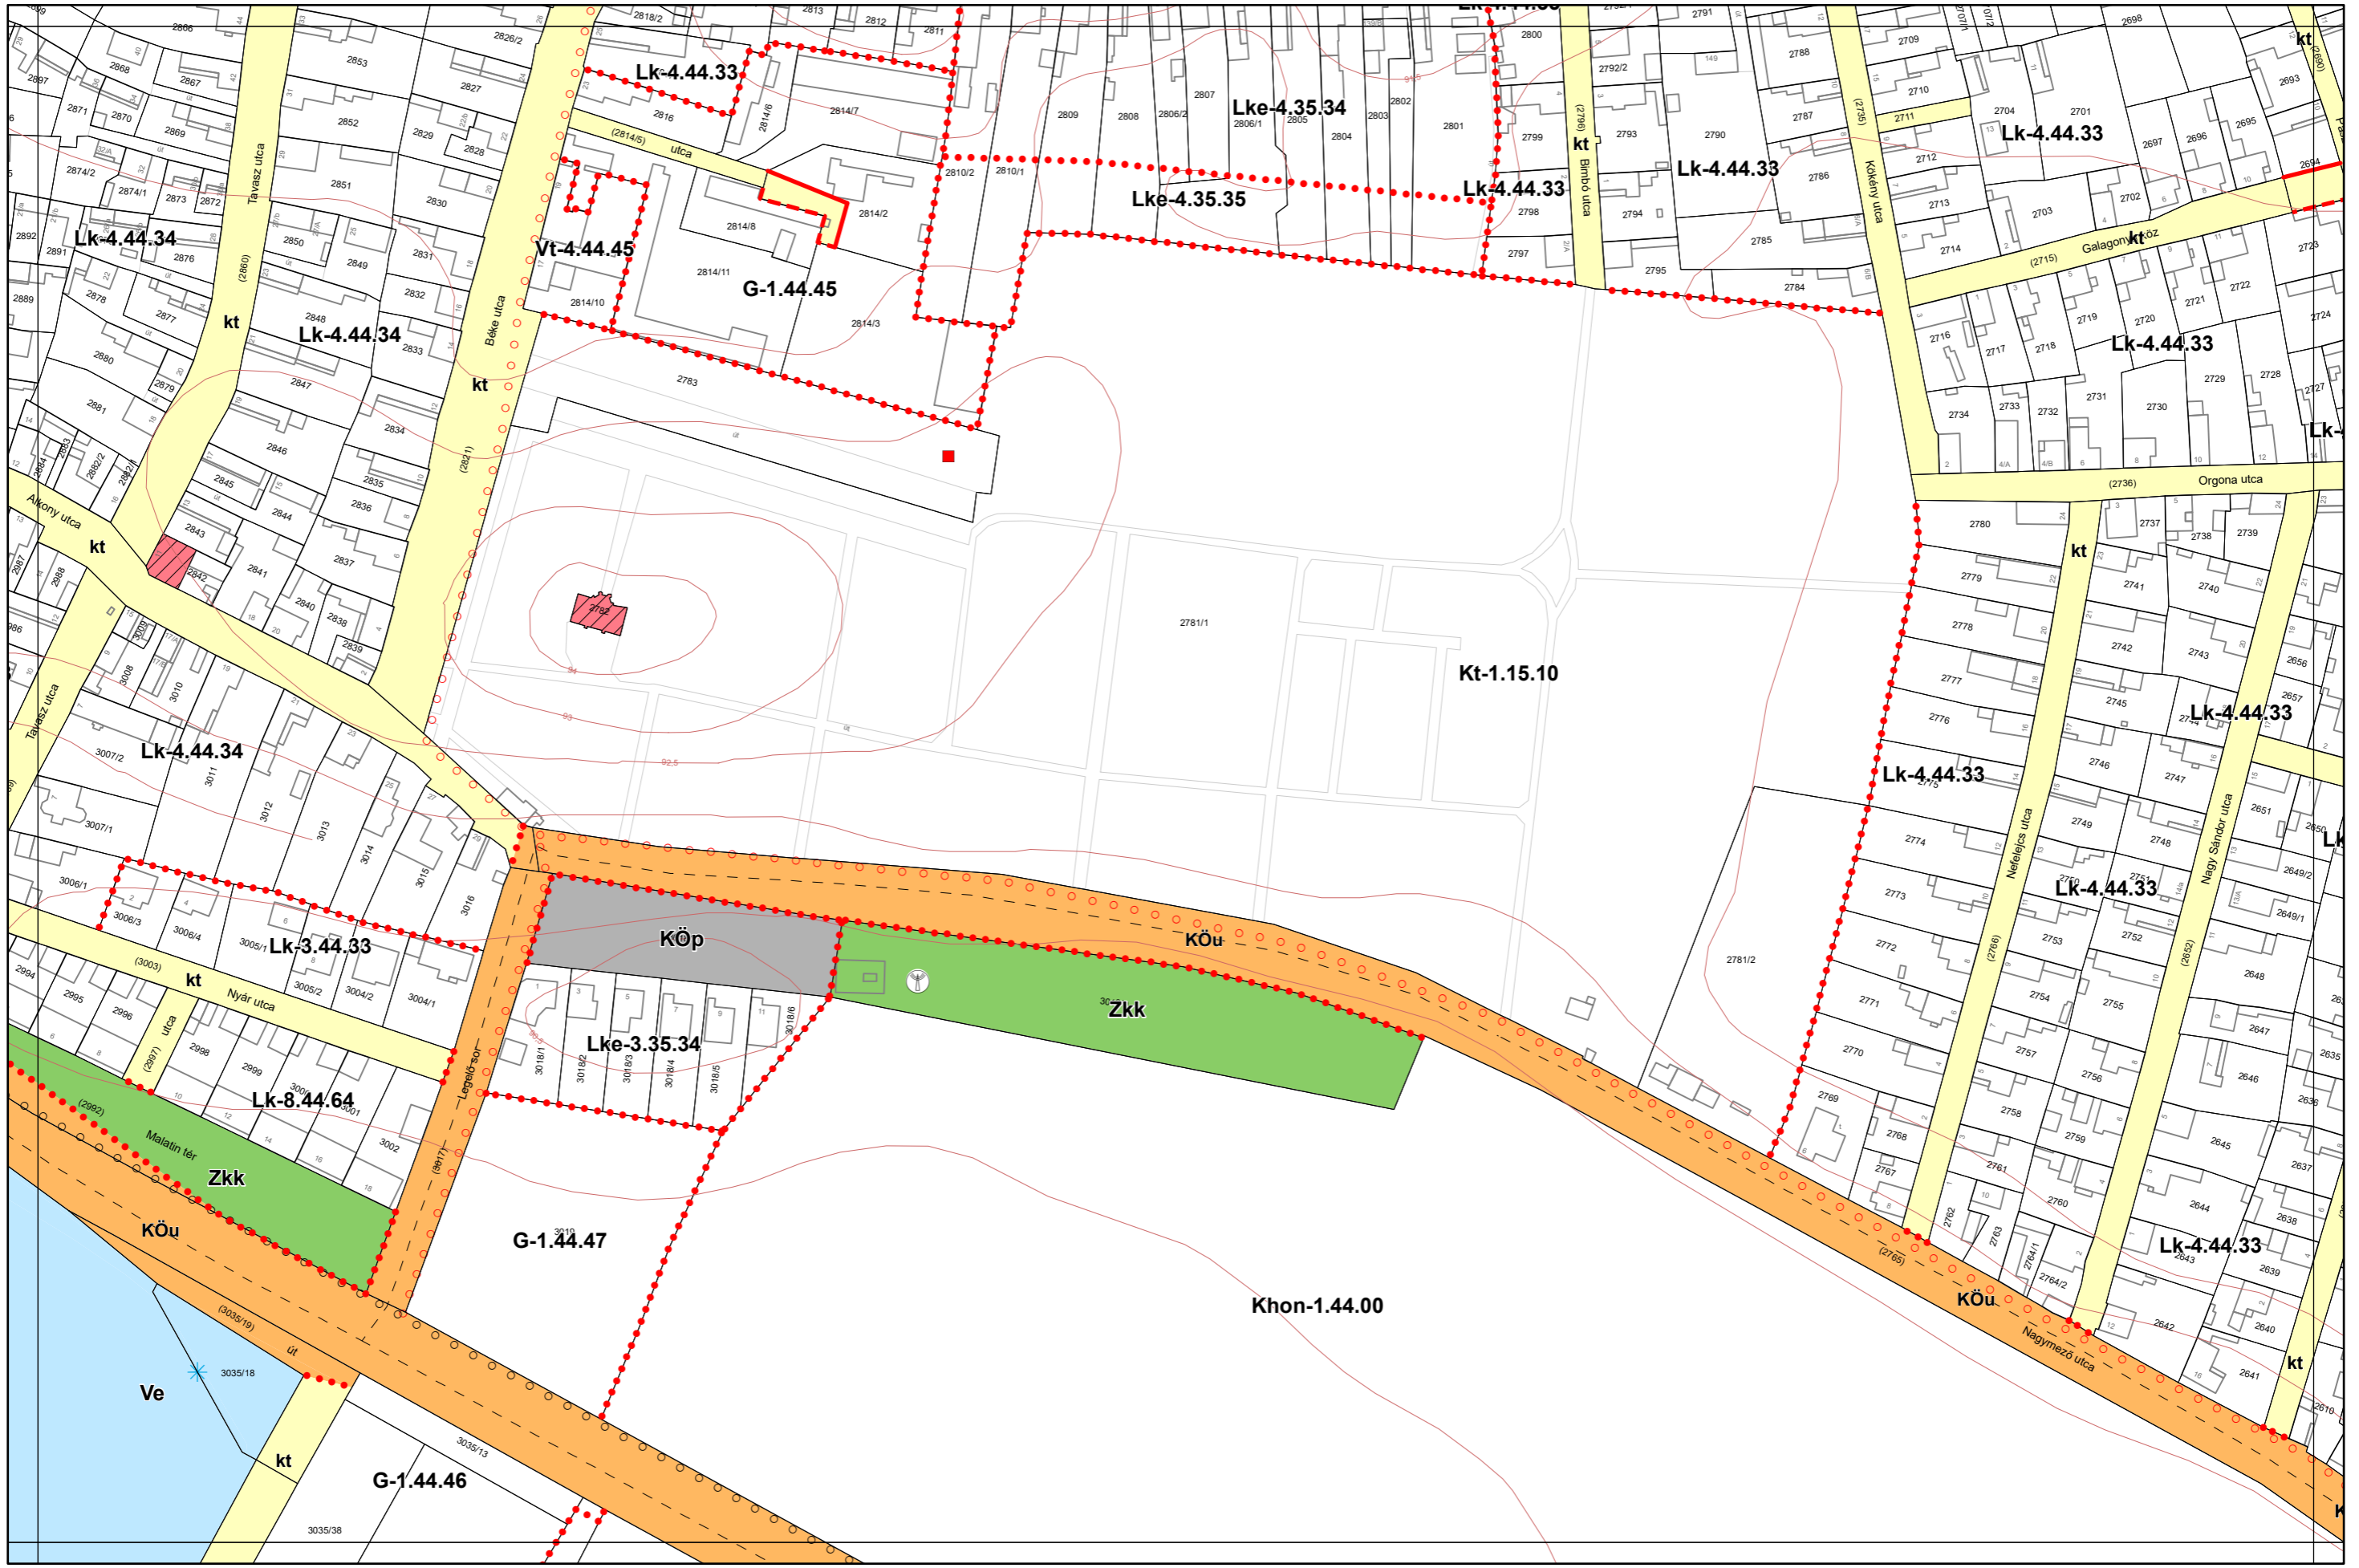

Kalocsa Város Belterületi Szabályozási Terve M = 1:2000

26-1
26-4
26-3
32-1

Készült az állami alapadatszolgáltatás felhasználásával. Adatszolgáltatás sorszáma: 481