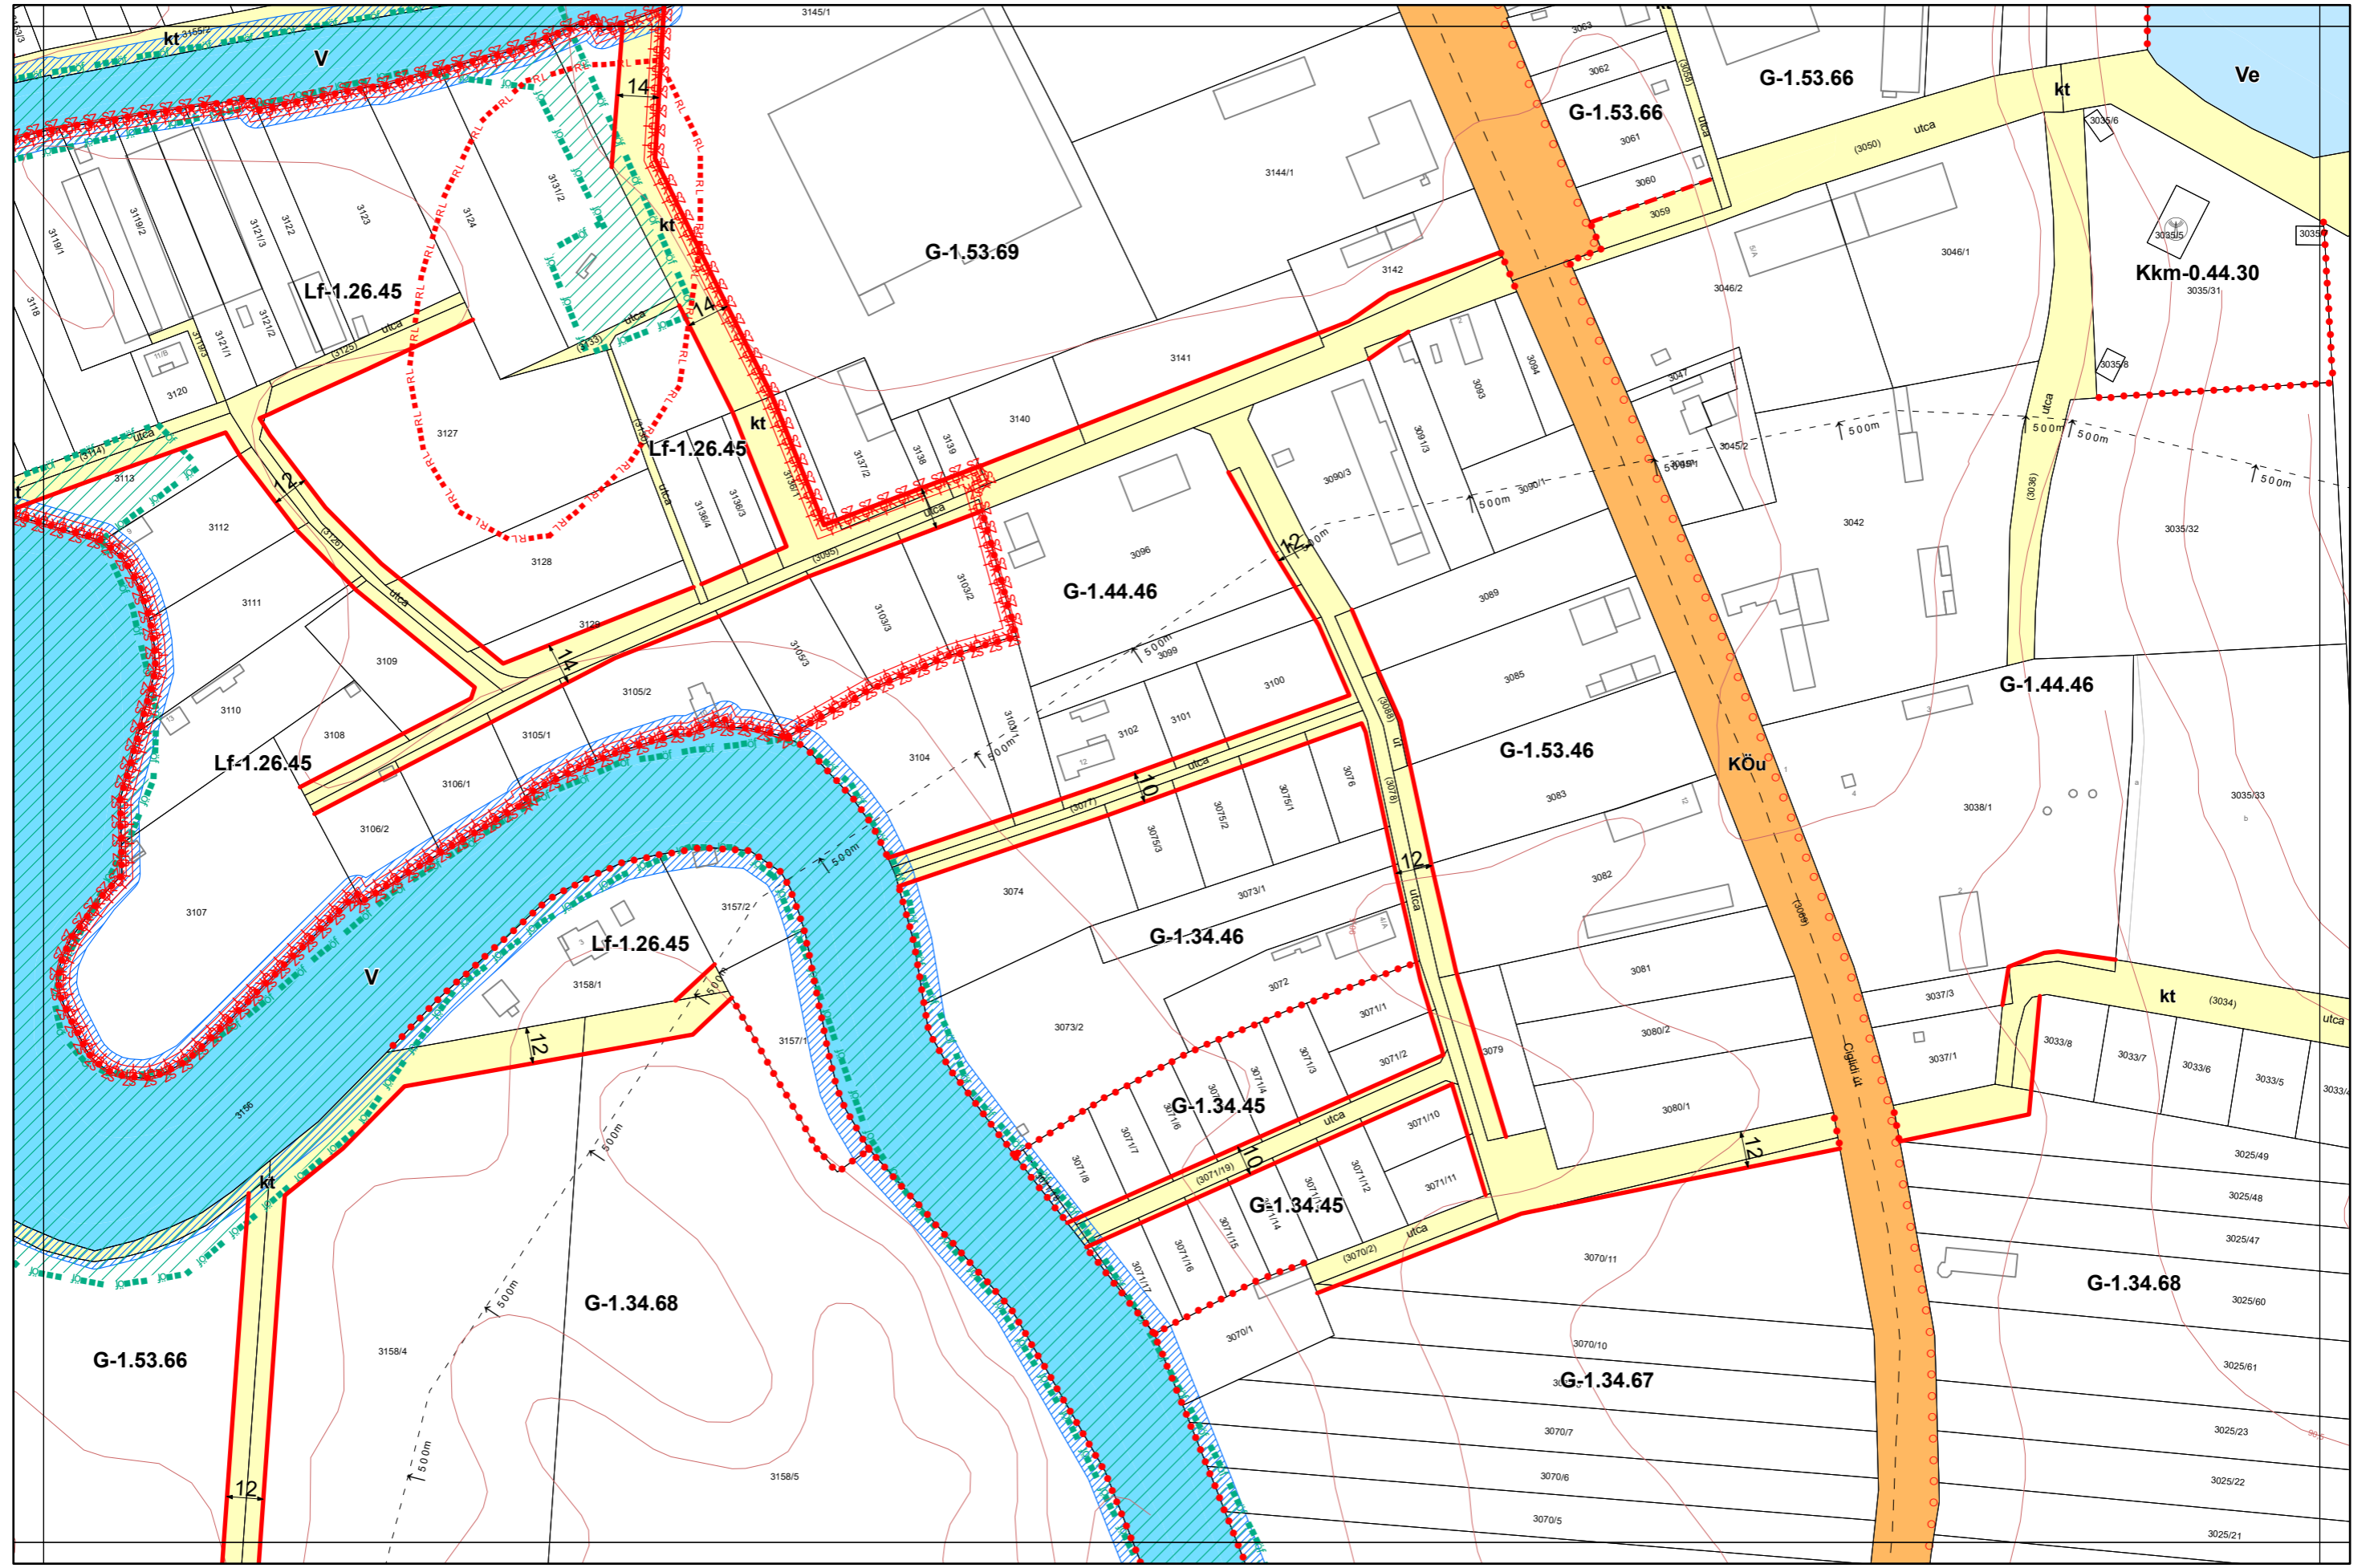

25-3
30-2 **31-1** 31-2
31-3

Készült az állami alapadatszolgáltatás felhasználásával. Adatszolgáltatás sorszáma: 481

Kalocsa Város Belterületi Szabályozási Terve M = 1:2000

25-4
31-1 **31-2** 32-1
31-4

Készült az állami alapadatszolgáltatás felhasználásával. Adatszolgáltatás sorszáma: 481