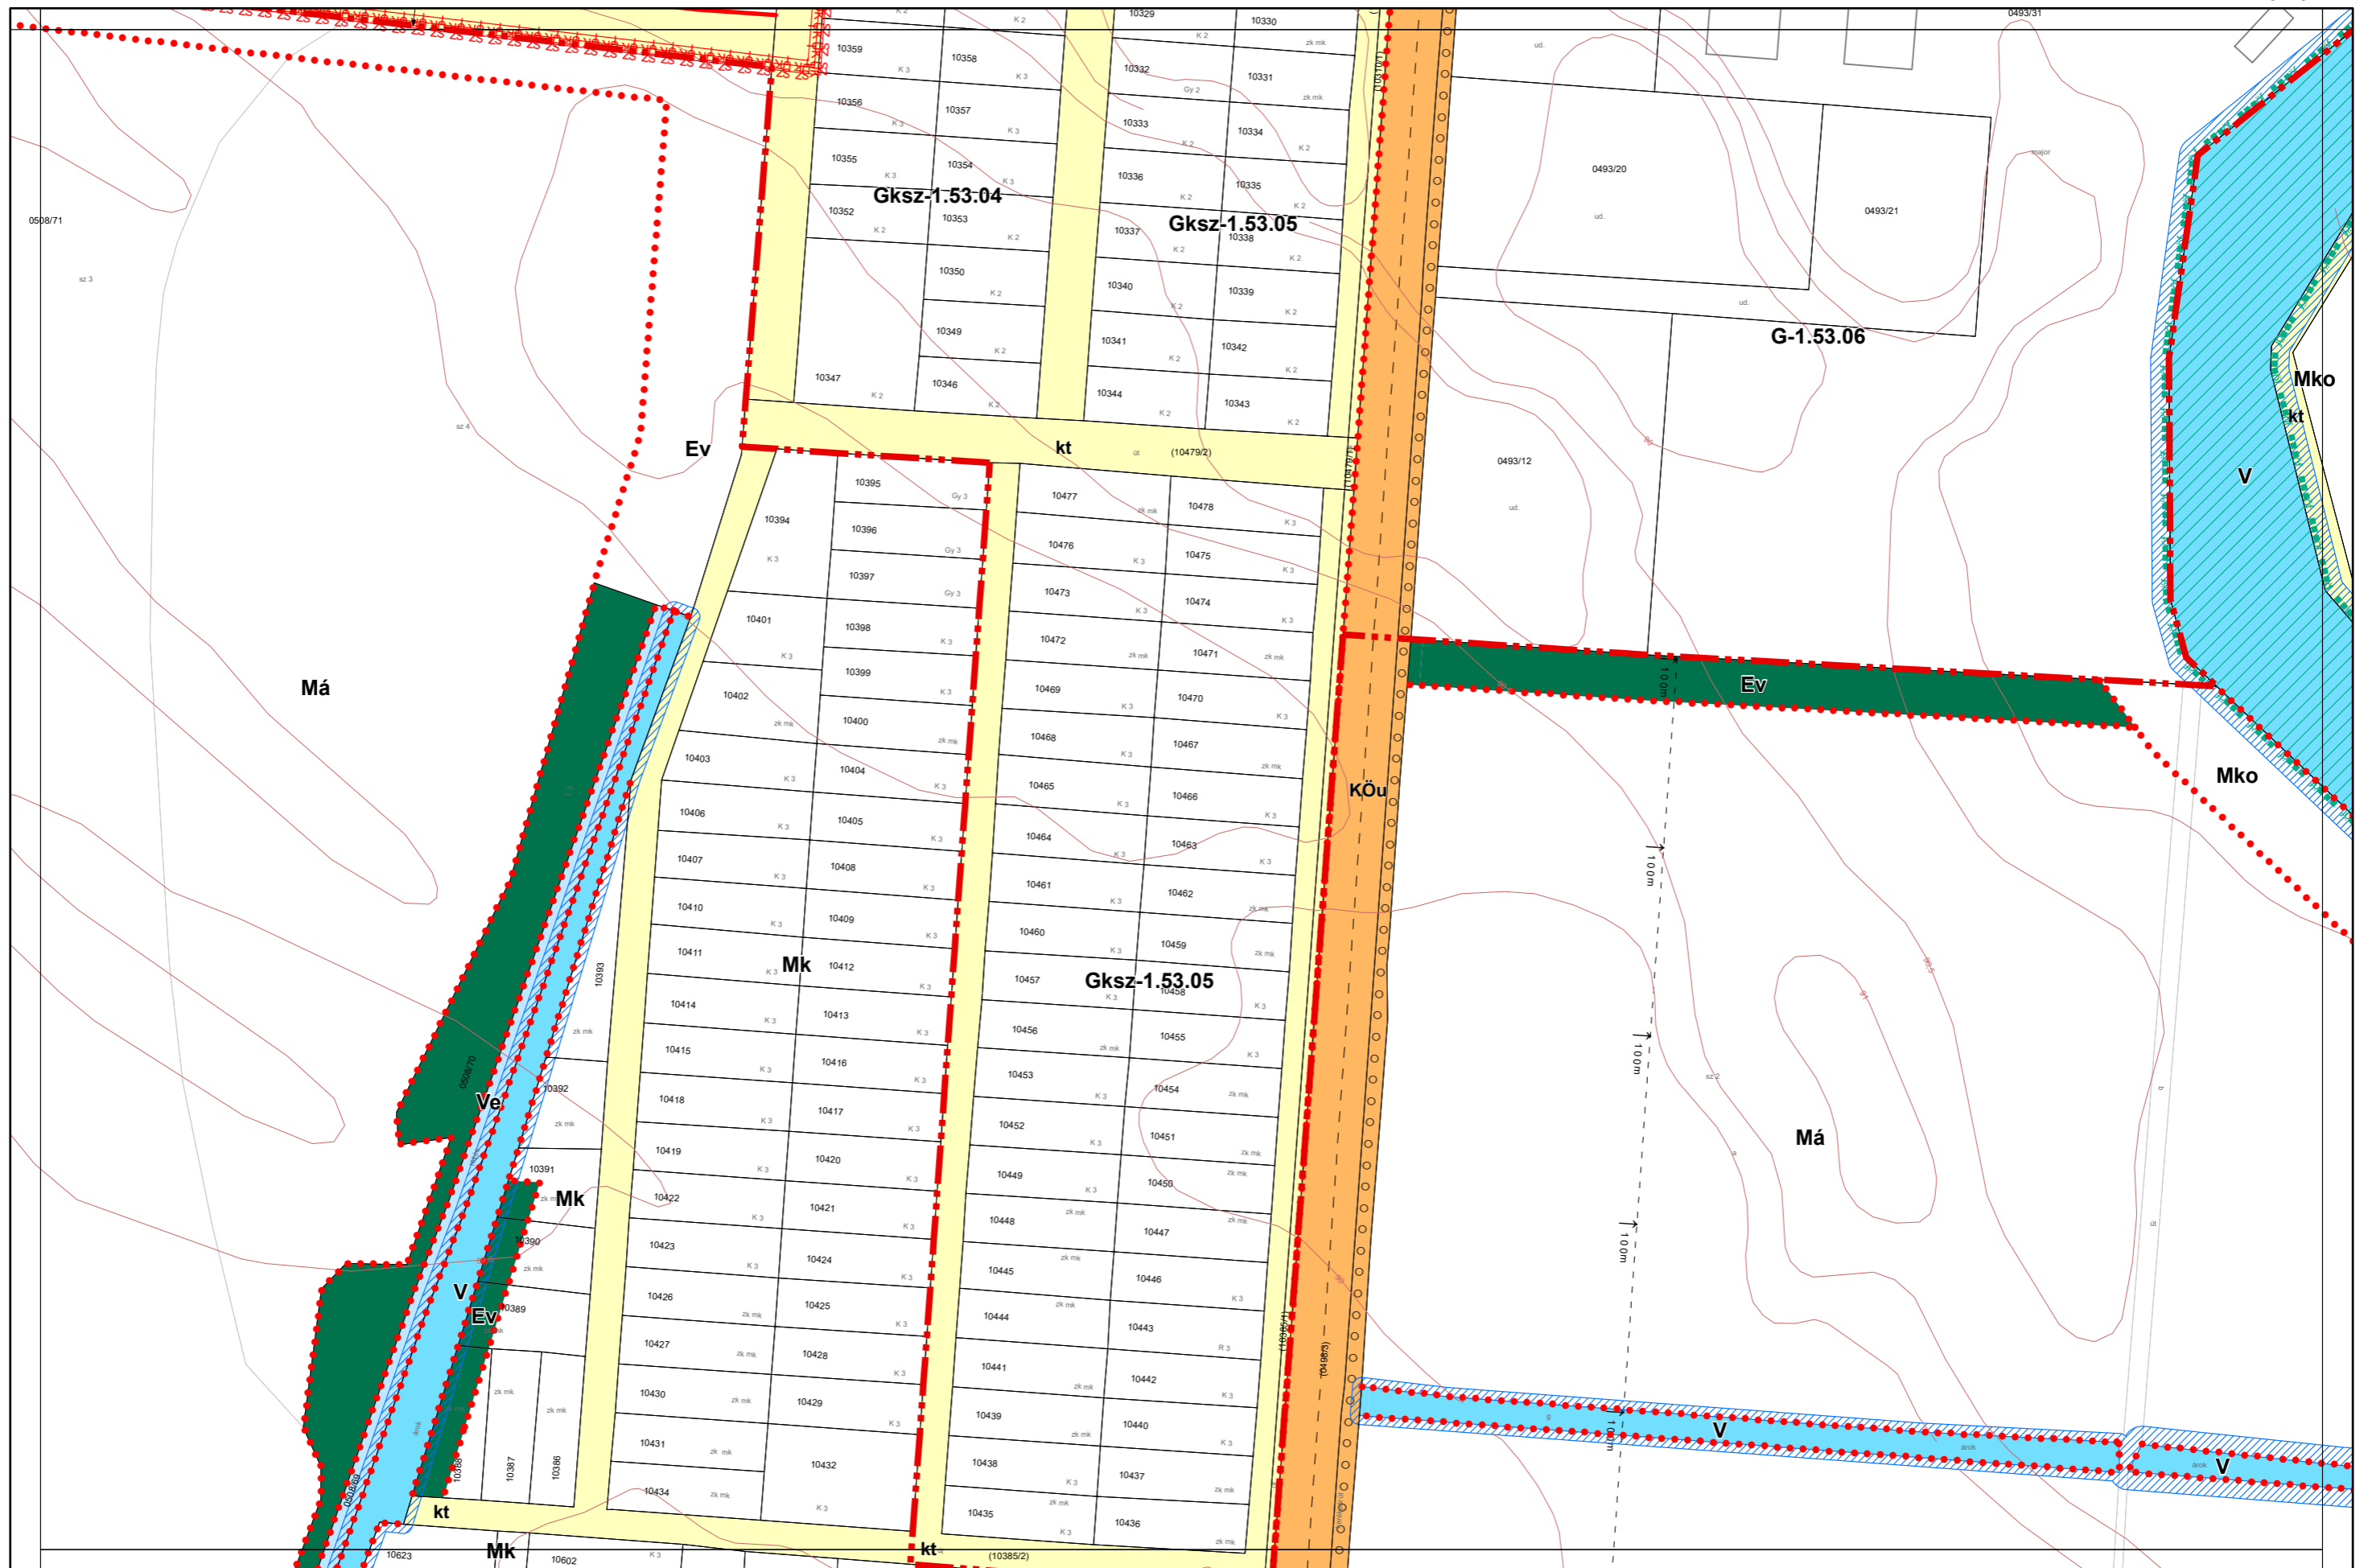

25-3
30-2 **31-1** 31-2
31-3

Készült az állami alapadatszolgáltatás felhasználásával. Adatszolgáltatás sorszáma: 481

Kalocsa Város Belterületi Szabályozási Terve M = 1:2000

25-4
31-1 **31-2** 32-1
31-4

Készült az állami alapadatszolgáltatás felhasználásával. Adatszolgáltatás sorszáma: 481