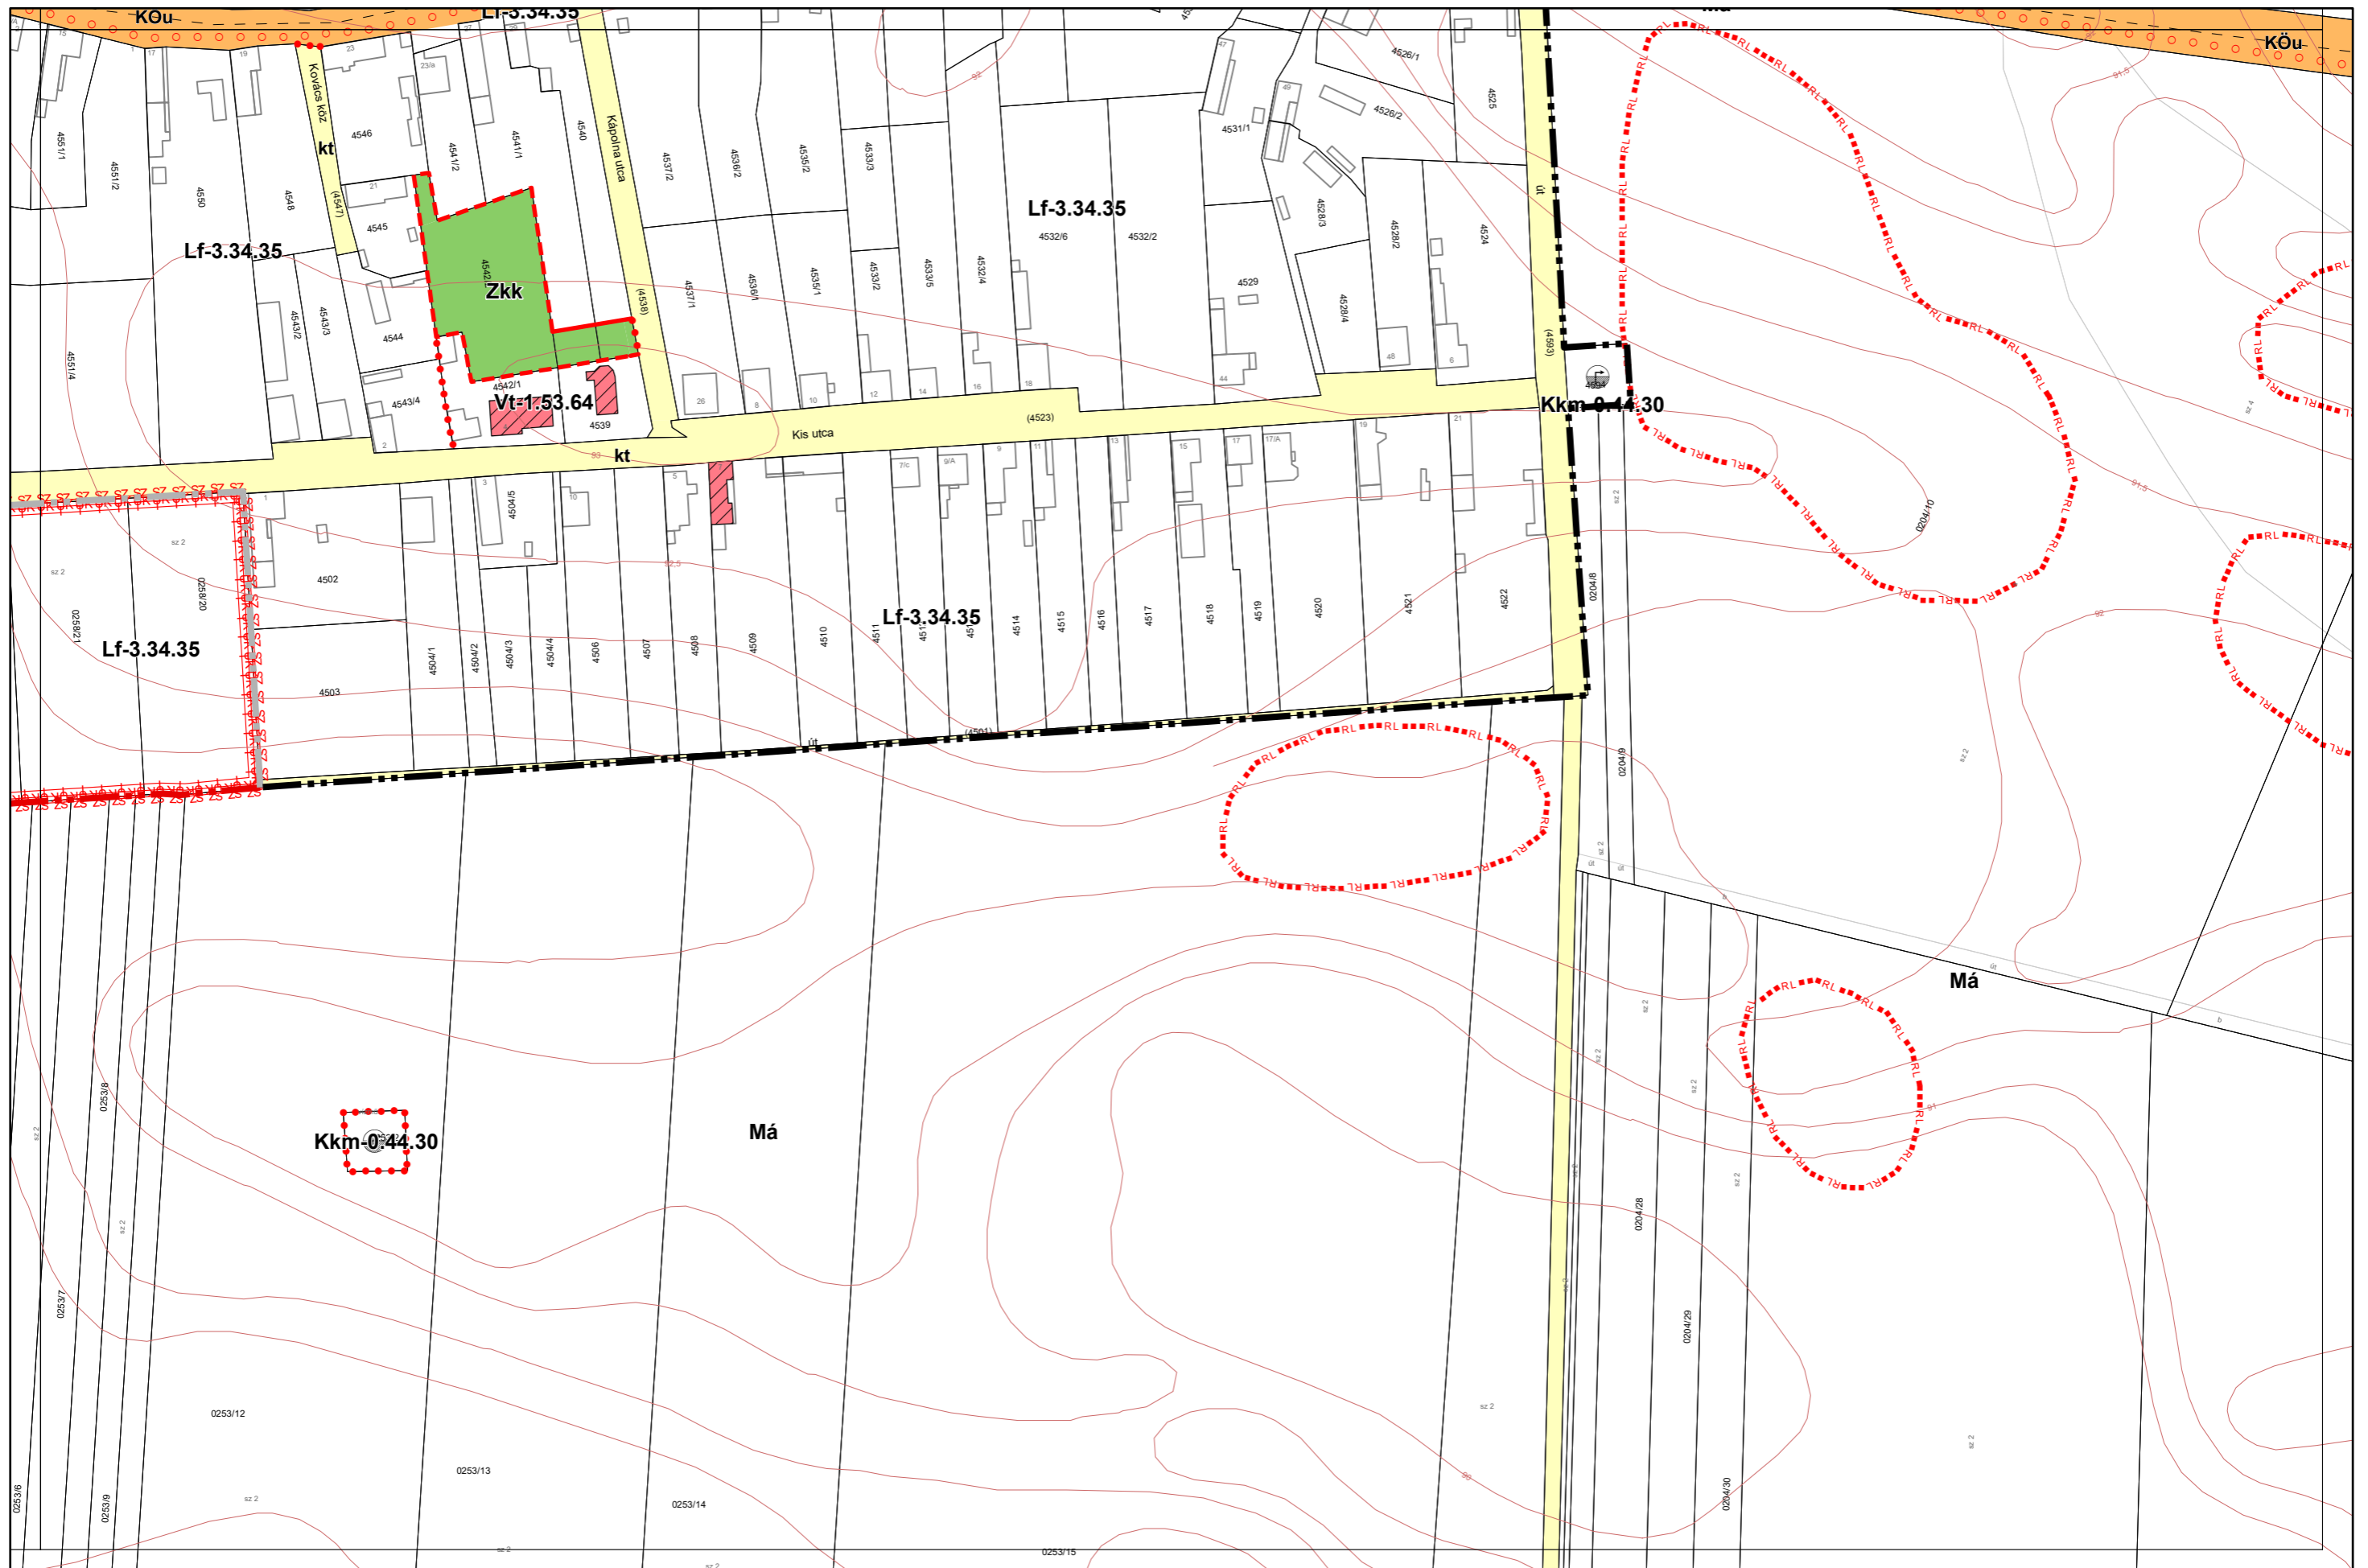

Kalocsa Város Belterületi Szabályozási Terve M = 1:2000

26-1
26-4
26-3
32-1

Készült az állami alapadatszolgáltatás felhasználásával. Adatszolgáltatás sorszáma: 481

Kalocsa Város Belterületi Szabályozási Terve M = 1:2000