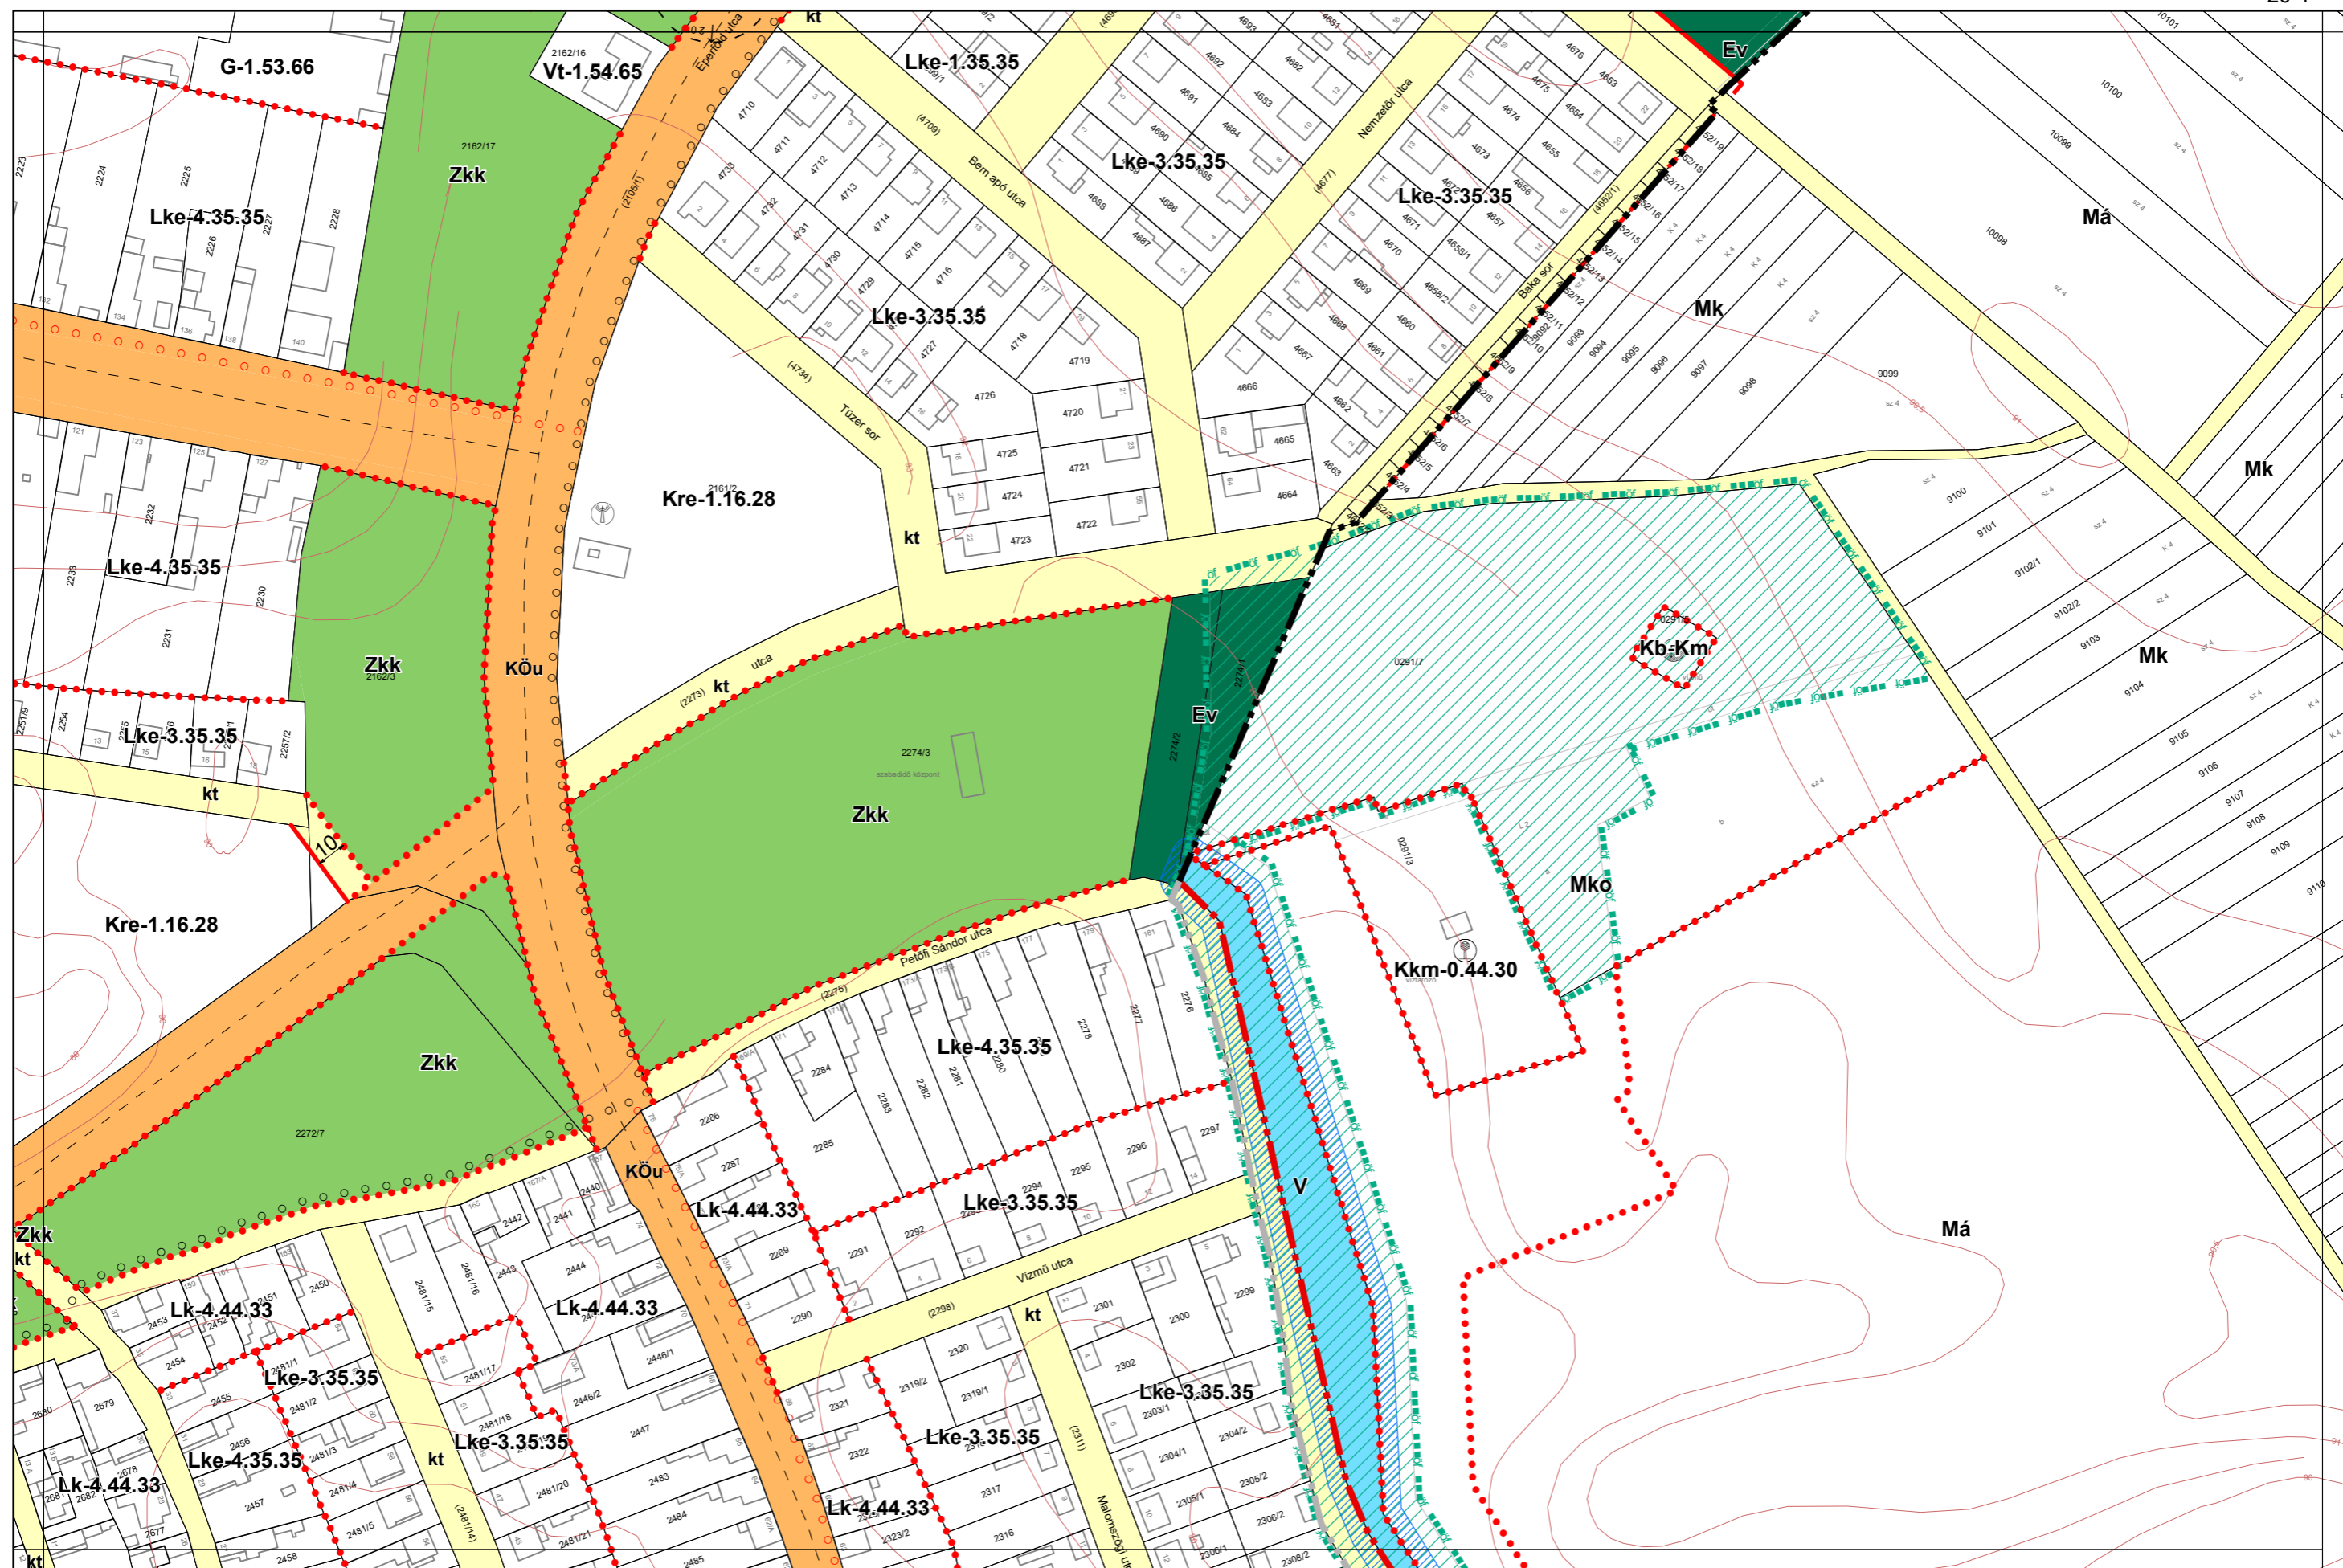

Készült az állami alapadatszolgáltatás felhasználásával. Adatszolgáltatás sorszáma: 481

Kalocsa Város Belterületi Szabályozási Terve M = 1:2000

25-2
25-4
26-3
31-2

Készült az állami alapadatszolgáltatás felhasználásával. Adatszolgáltatás sorszáma: 481