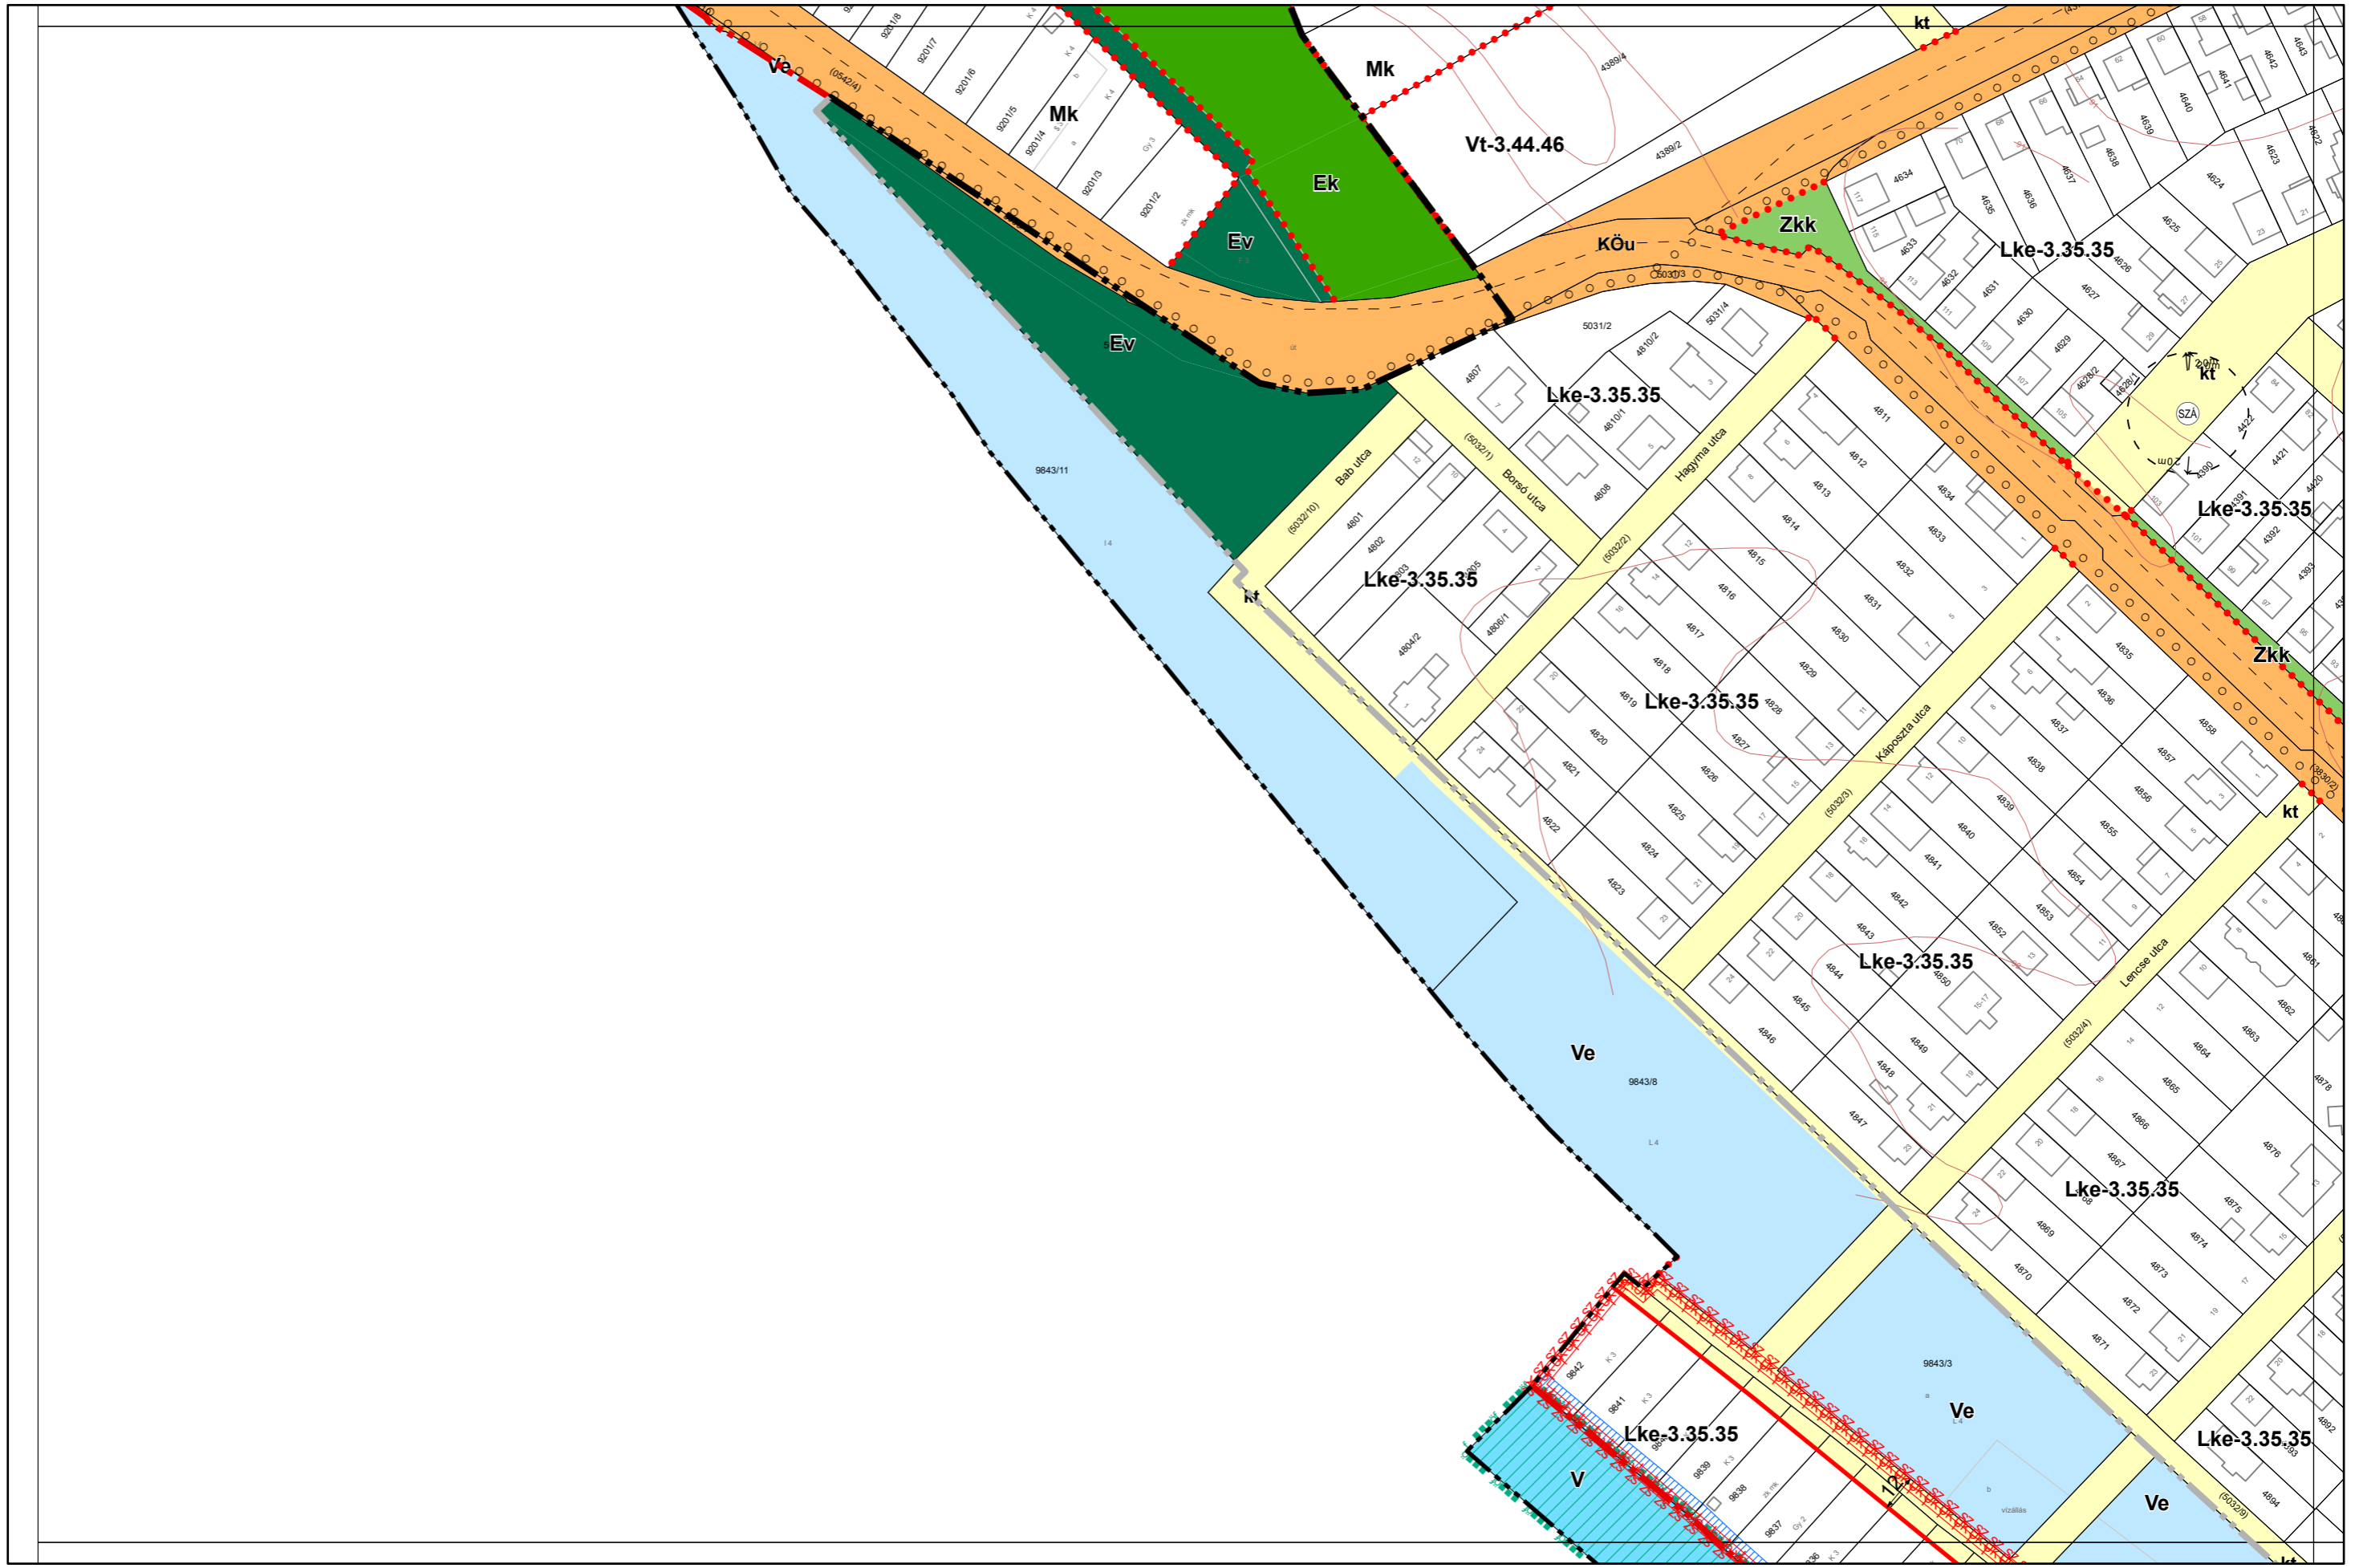

19-3
19-4
20-3
25-2

Készült az állami alapadatszolgáltatás felhasználásával. Adatszolgáltatás sorszáma: 481

Kalocsa Város Belterületi Szabályozási Terve M = 1:2000

0 50 100 200 m

20-1
19-4
20-3
20-4
26-1

Készült az állami alapadatszolgáltatás felhasználásával. Adatszolgáltatás sorszáma: 481

Kalocsa Város Belterületi Szabályozási Terve M = 1:2000

20-2
20-3
20-4
26-2
21-3

Készült az állami alapadatszolgáltatás felhasználásával. Adatszolgáltatás sorszáma: 481

Kalocsa Város Belterületi Szabályozási Terve M = 1:2000