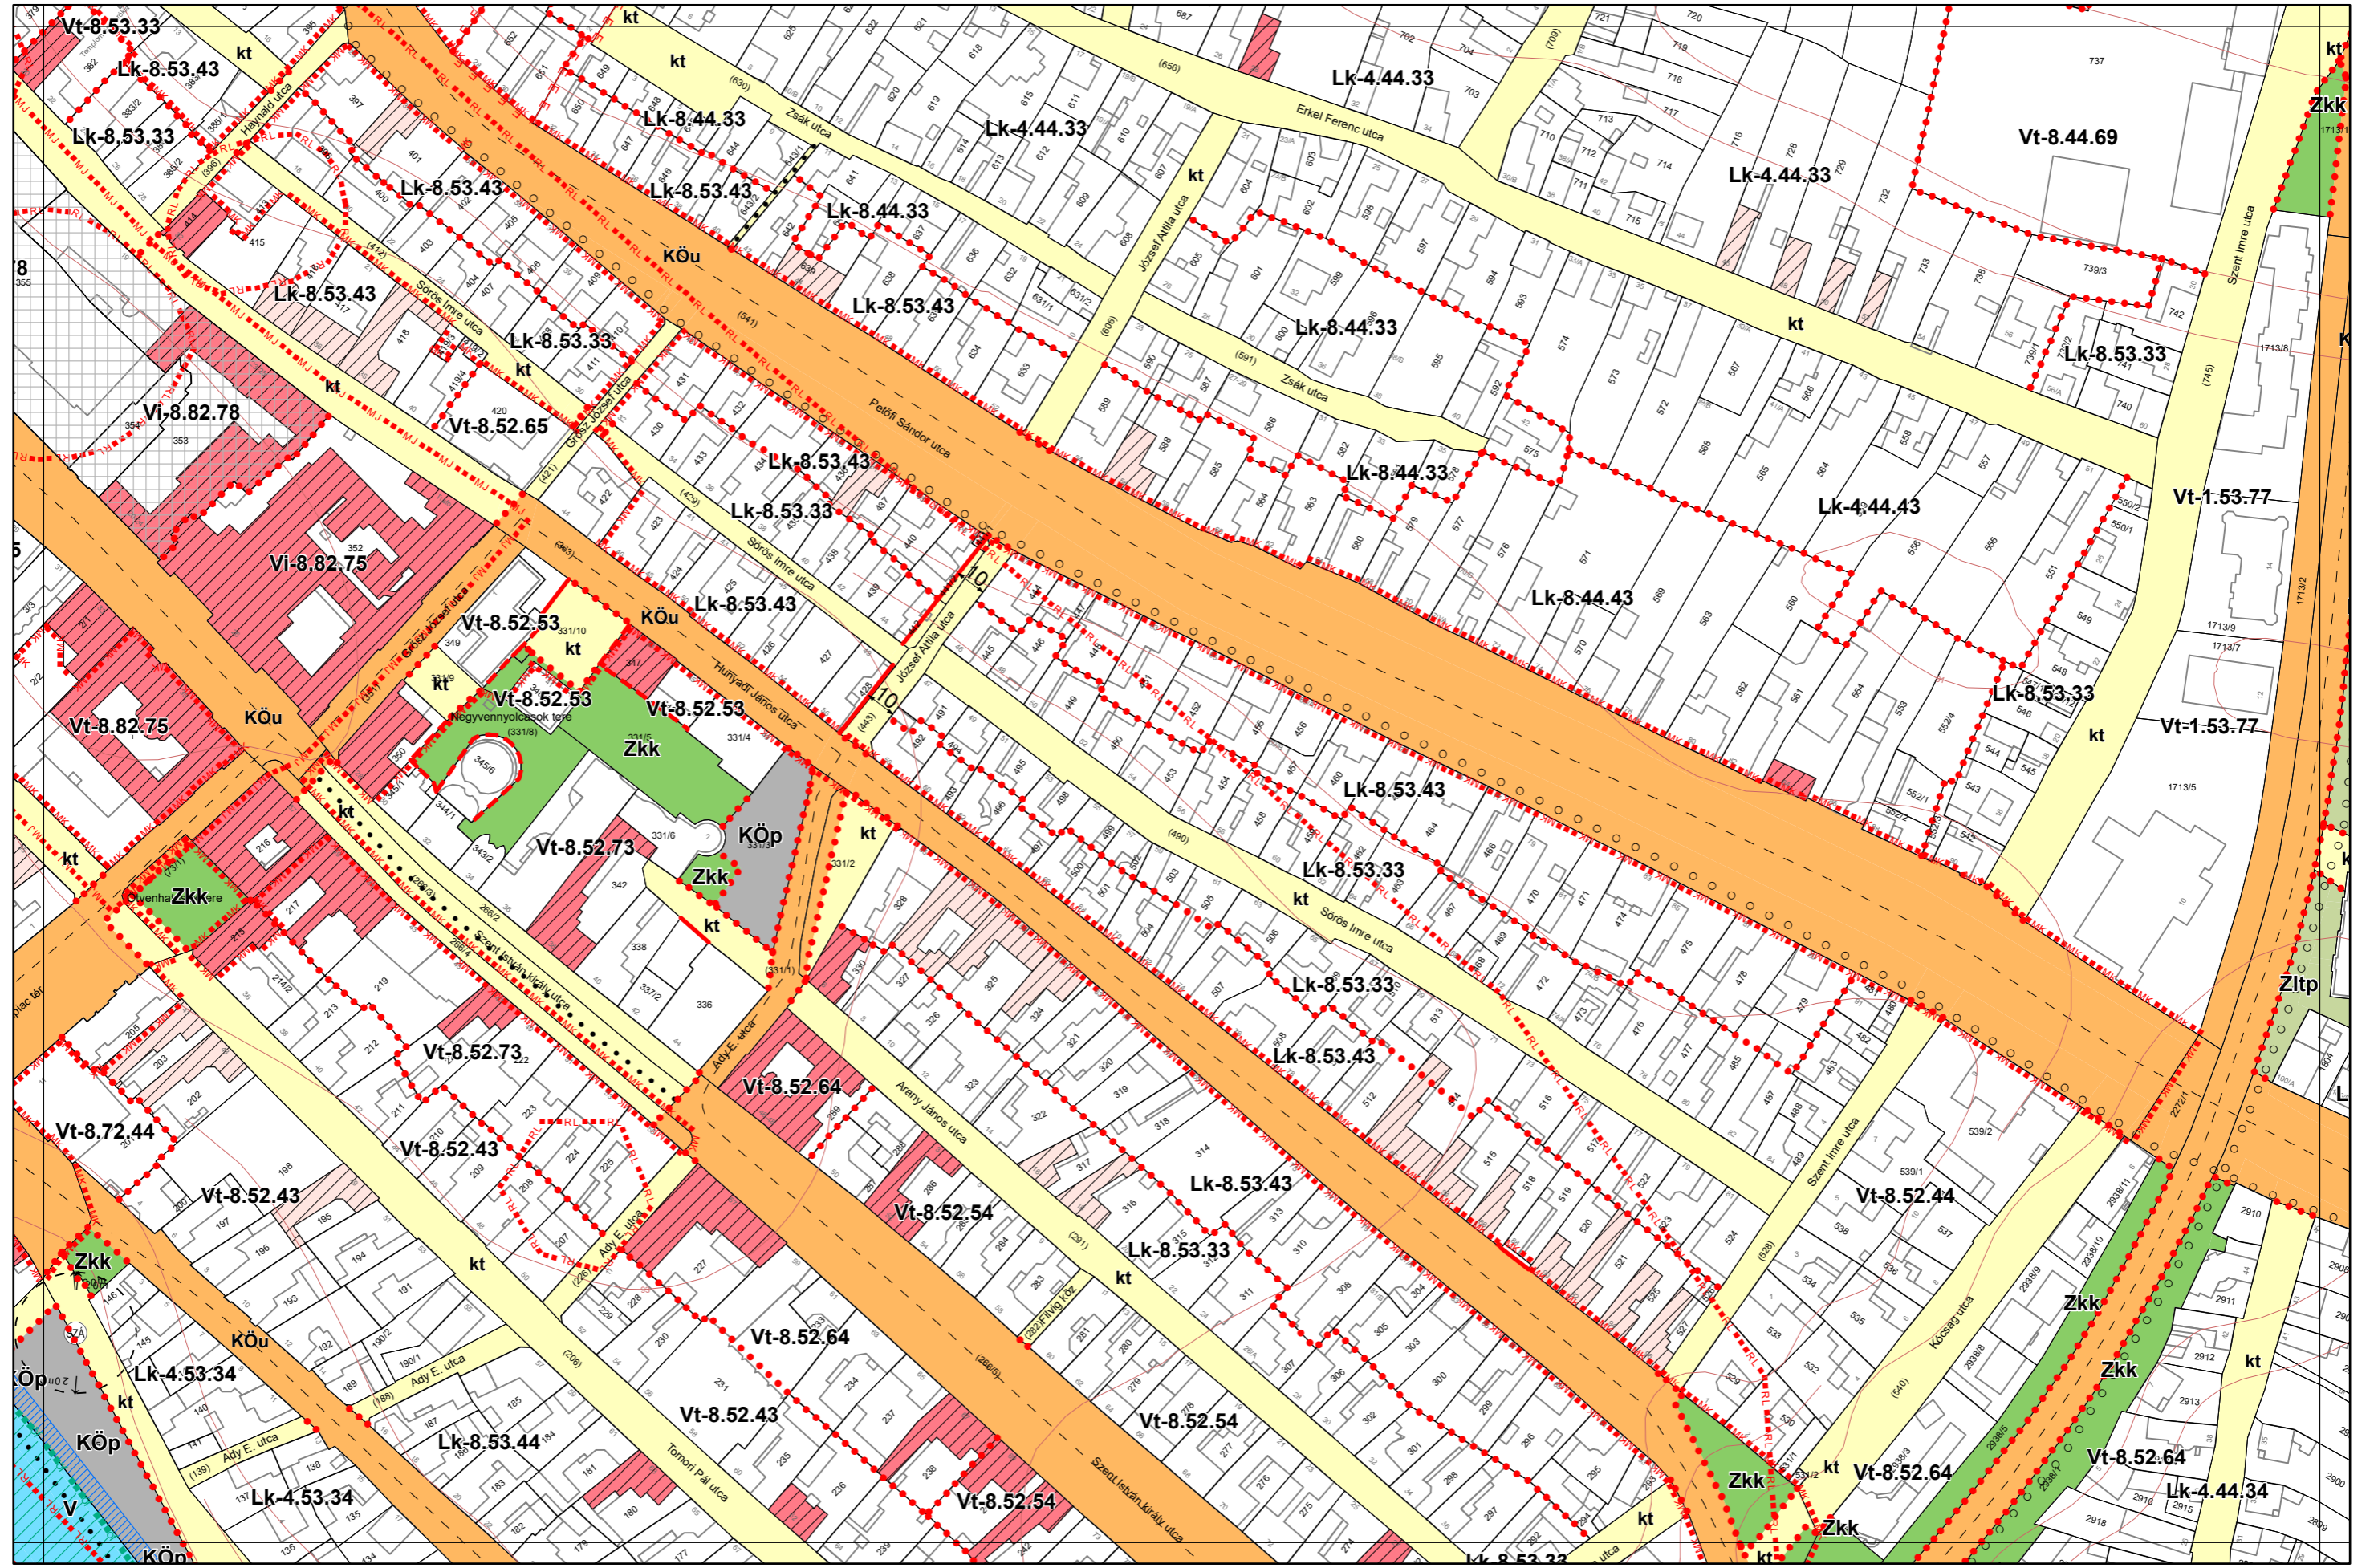

Kalocsa Város Belterületi Szabályozási Terve M = 1:2000

Készült az állami alapadatszolgáltatás felhasználásával. Adatszolgáltatás sorszáma: 481

Kalocsa Város Belterületi Szabályozási Terve M = 1:2000

19-4
25-1
25-2
25-4
26-1