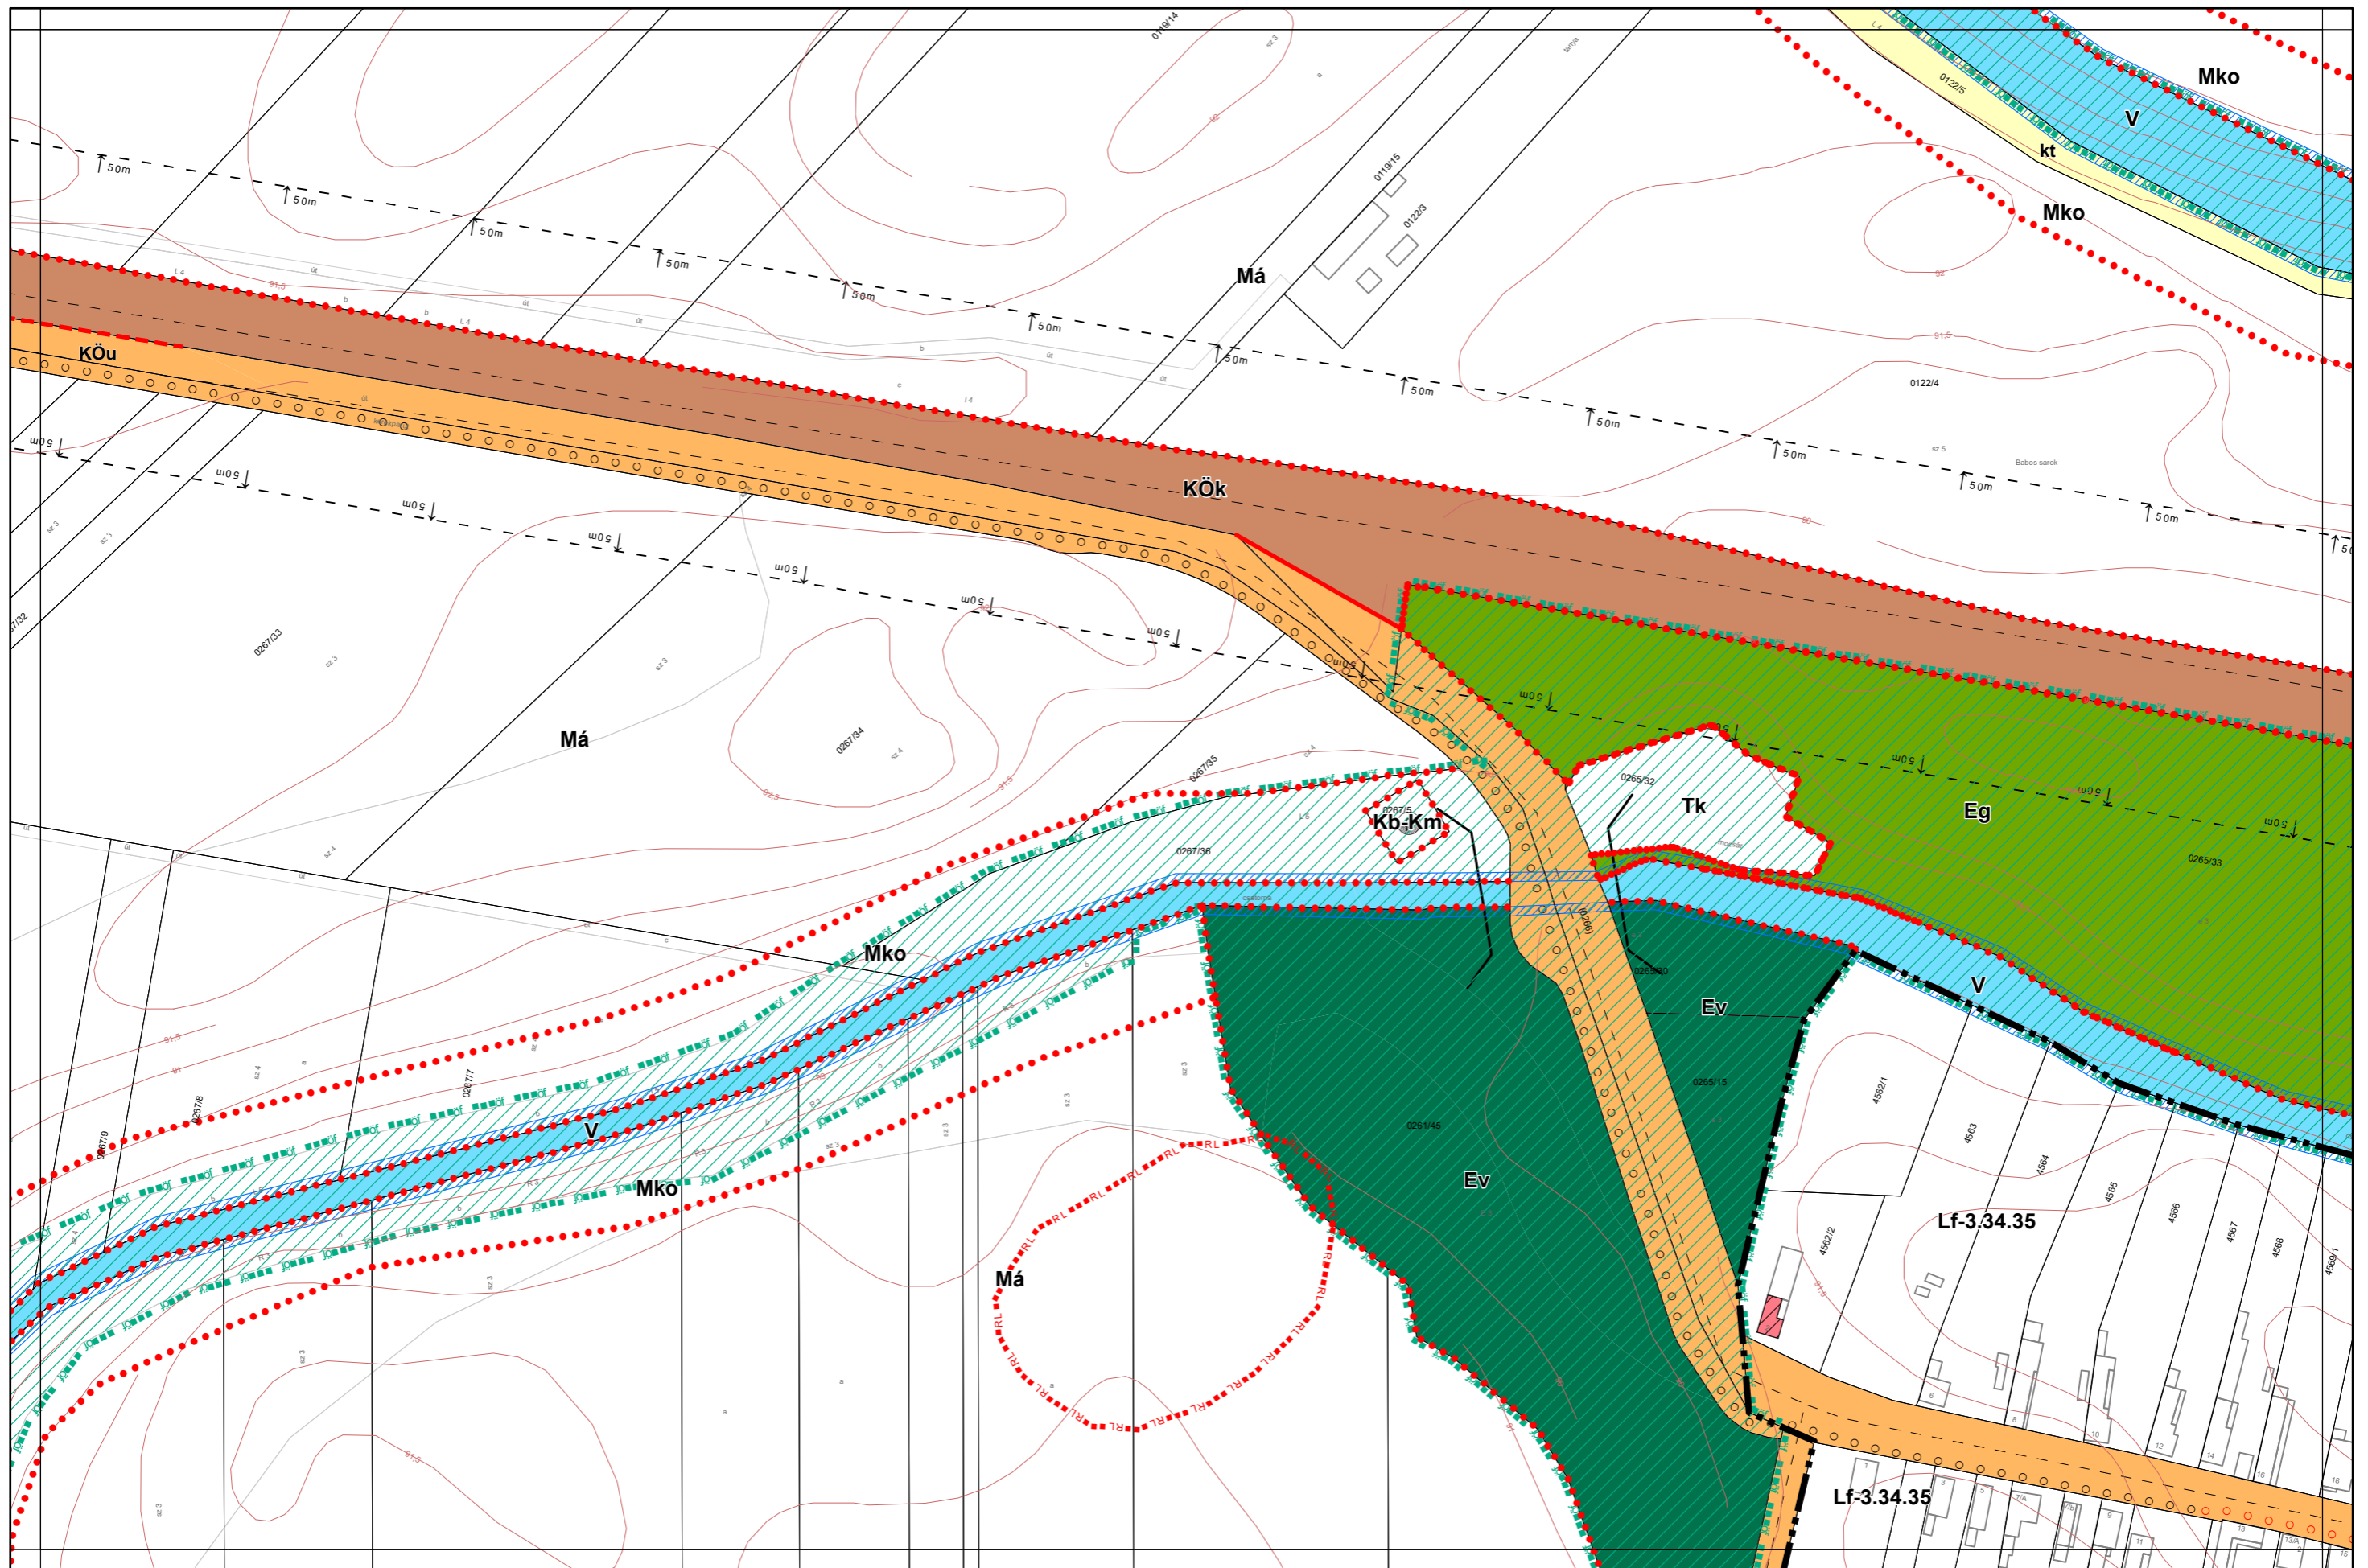

Kalocsa Város Belterületi Szabályozási Terve M = 1:2000

13-4
19-1
19-2
20-1
19-4

Készült az állami alapadatszolgáltatás felhasználásával. Adatszolgáltatás sorszáma: 481

Kalocsa Város Belterületi Szabályozási Terve M = 1:2000

19-3
19-4
20-3
25-2

Készült az állami alapadatszolgáltatás felhasználásával. Adatszolgáltatás sorszáma: 481

Kalocsa Város Belterületi Szabályozási Terve M = 1:2000

0 50 100 200 m

20-1
19-4
20-3
20-4
26-1

Készült az állami alapadatszolgáltatás felhasználásával. Adatszolgáltatás sorszáma: 481

Kalocsa Város Belterületi Szabályozási Terve M = 1:2000

20-2
20-3
20-4
26-2
21-3

Készült az állami alapadatszolgáltatás felhasználásával. Adatszolgáltatás sorszáma: 481

Kalocsa Város Belterületi Szabályozási Terve M = 1:2000

18-4
24-1
24-2
25-1
24-4

Készült az állami alapadatszolgáltatás felhasználásával. Adatszolgáltatás sorszáma: 481

Kalocsa Város Belterületi Szabályozási Terve M = 1:2000

24-3
24-4
25-3
30-2

Készült az állami alapadatszolgáltatás felhasználásával. Adatszolgáltatás sorszáma: 481