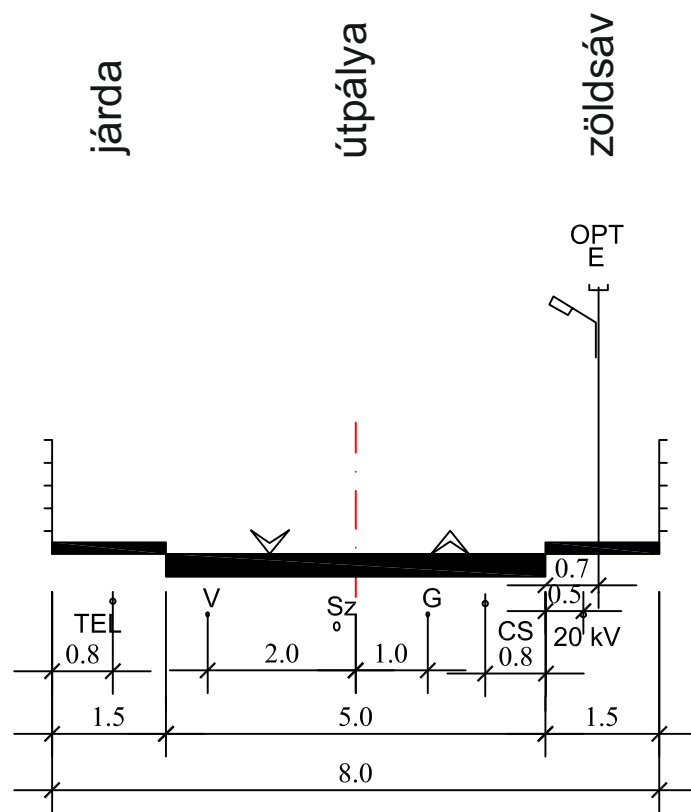

# MINTAKERESZTSZELVÉNY (8 m)

M=1:100