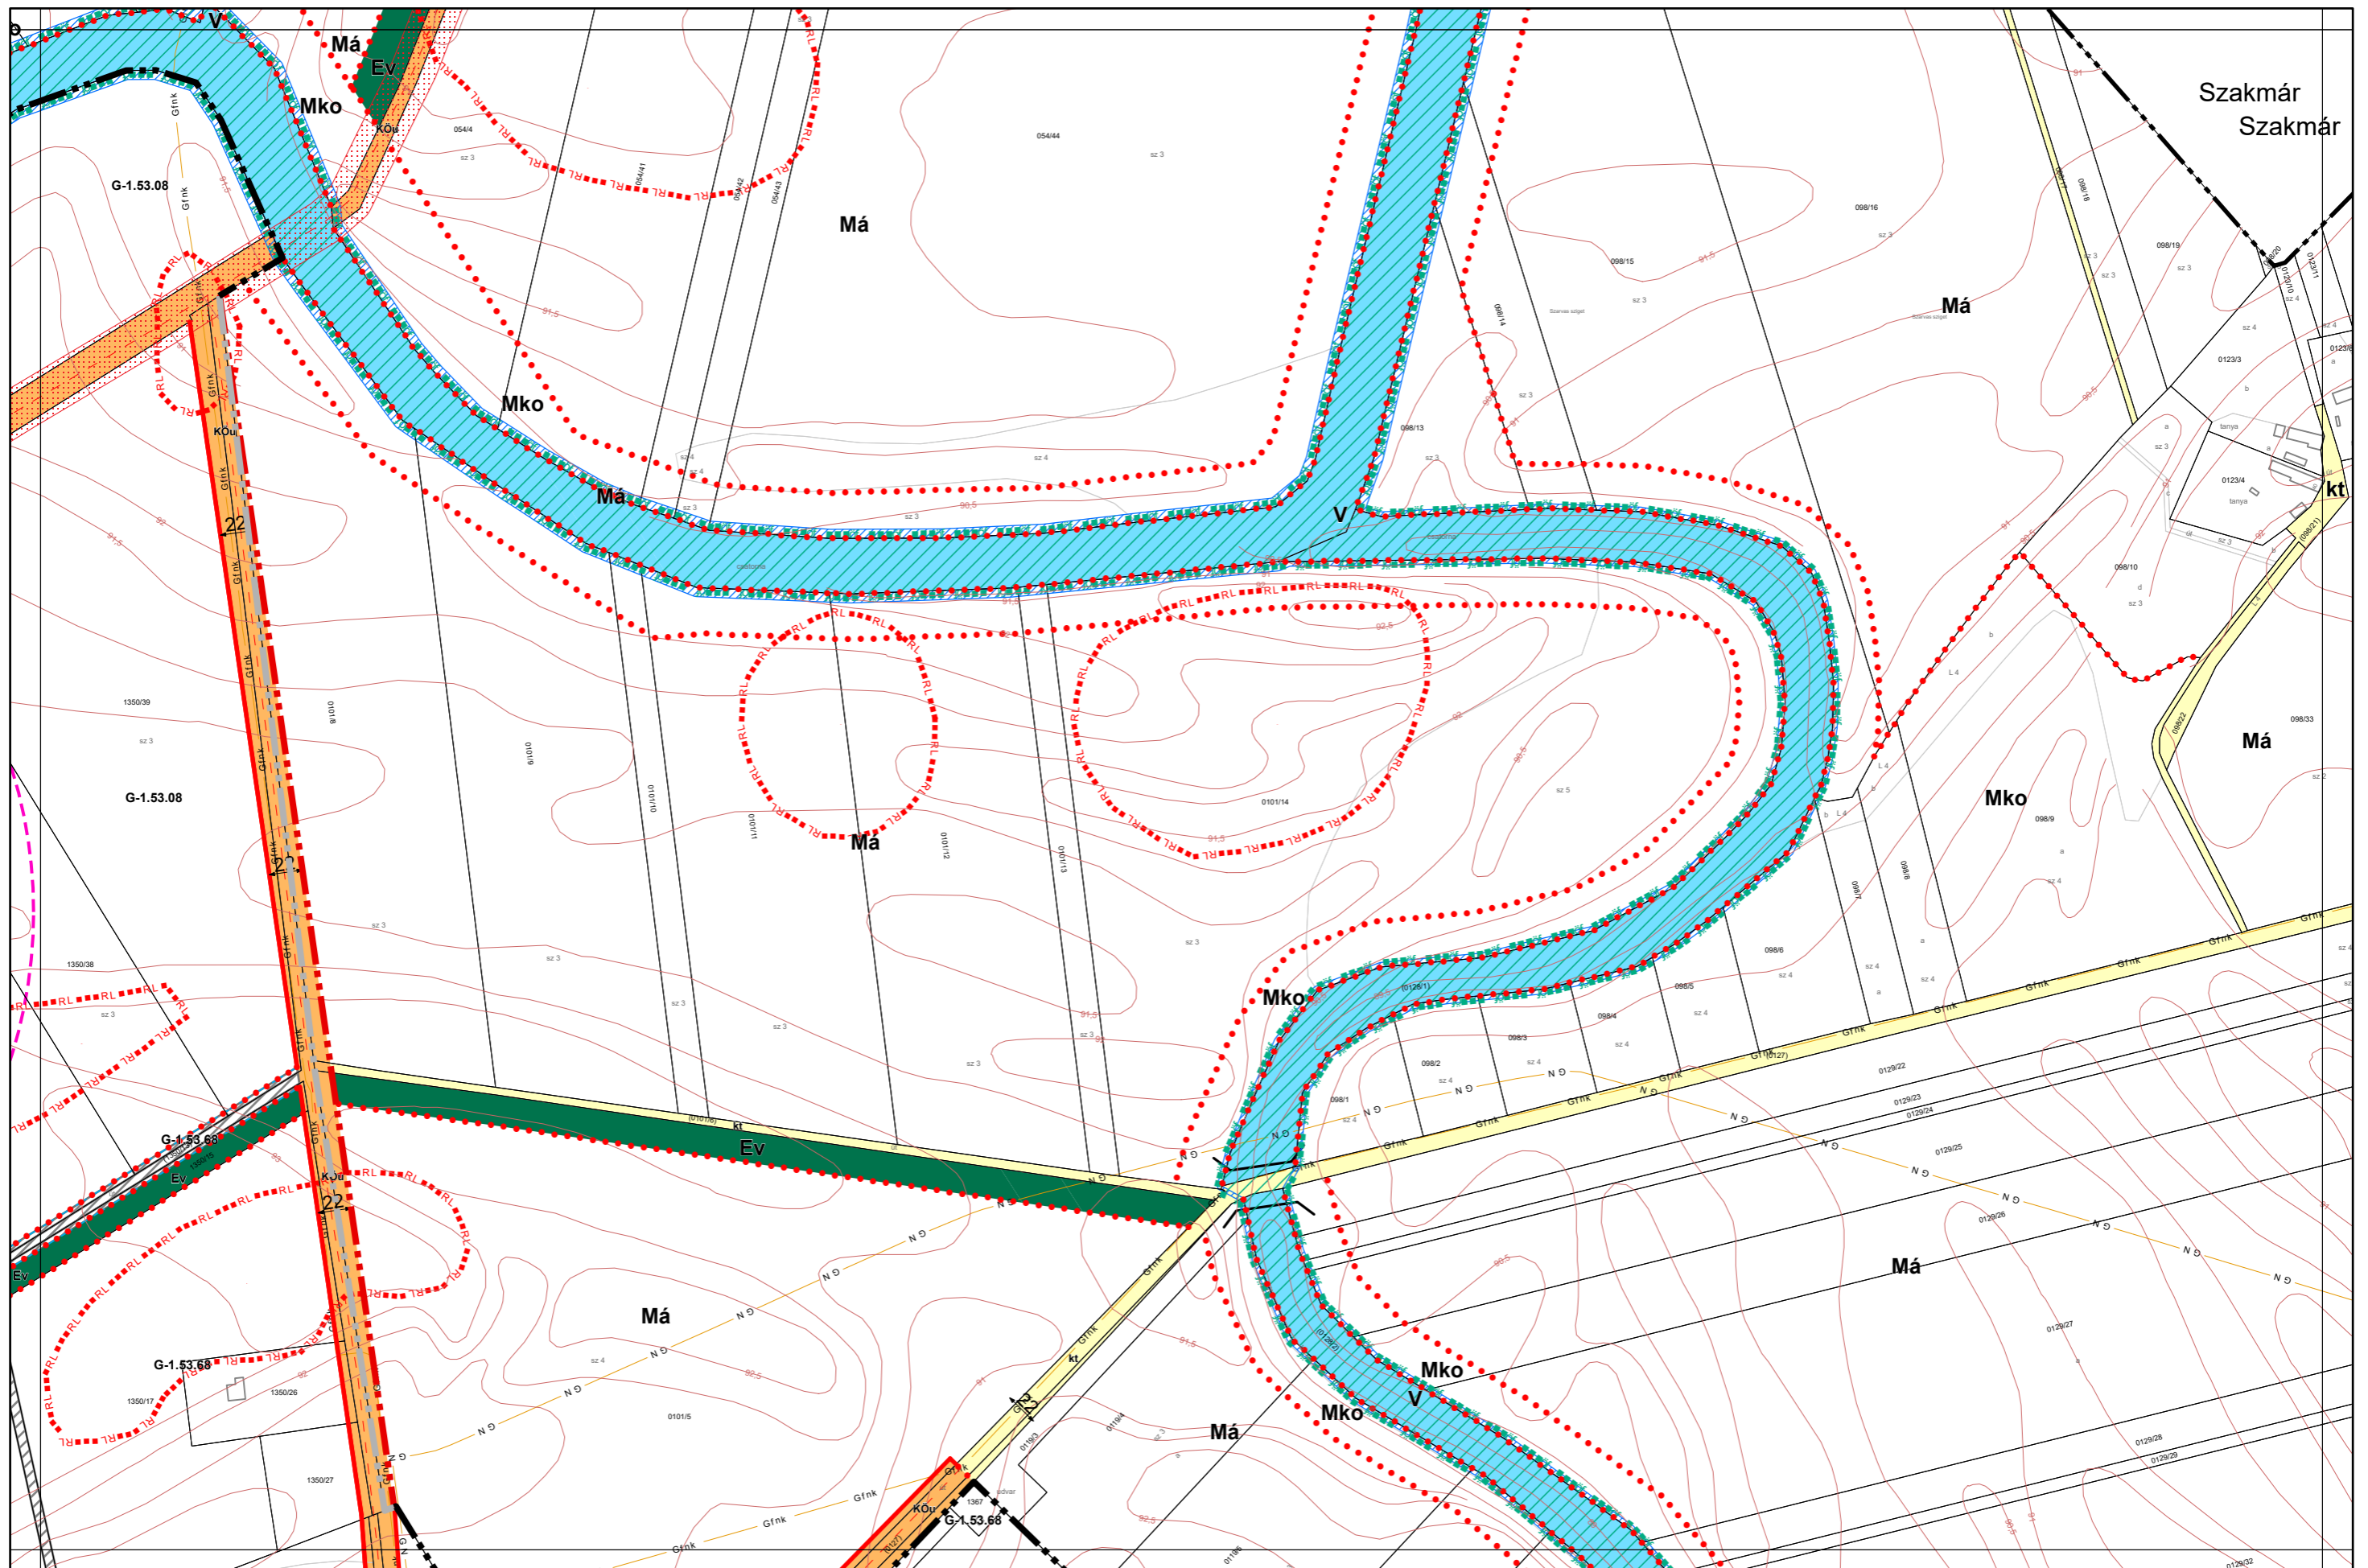

Kalocsa Város Külterületi Szabályozási Terve M = 1:4000

1.4. melléklet a 13/2020. (IX. 29.) önkormányzati határozathoz

Készült az állami alapadatszolgáltatás felhasználásával. Adatszolgáltatás sorszáma: 481