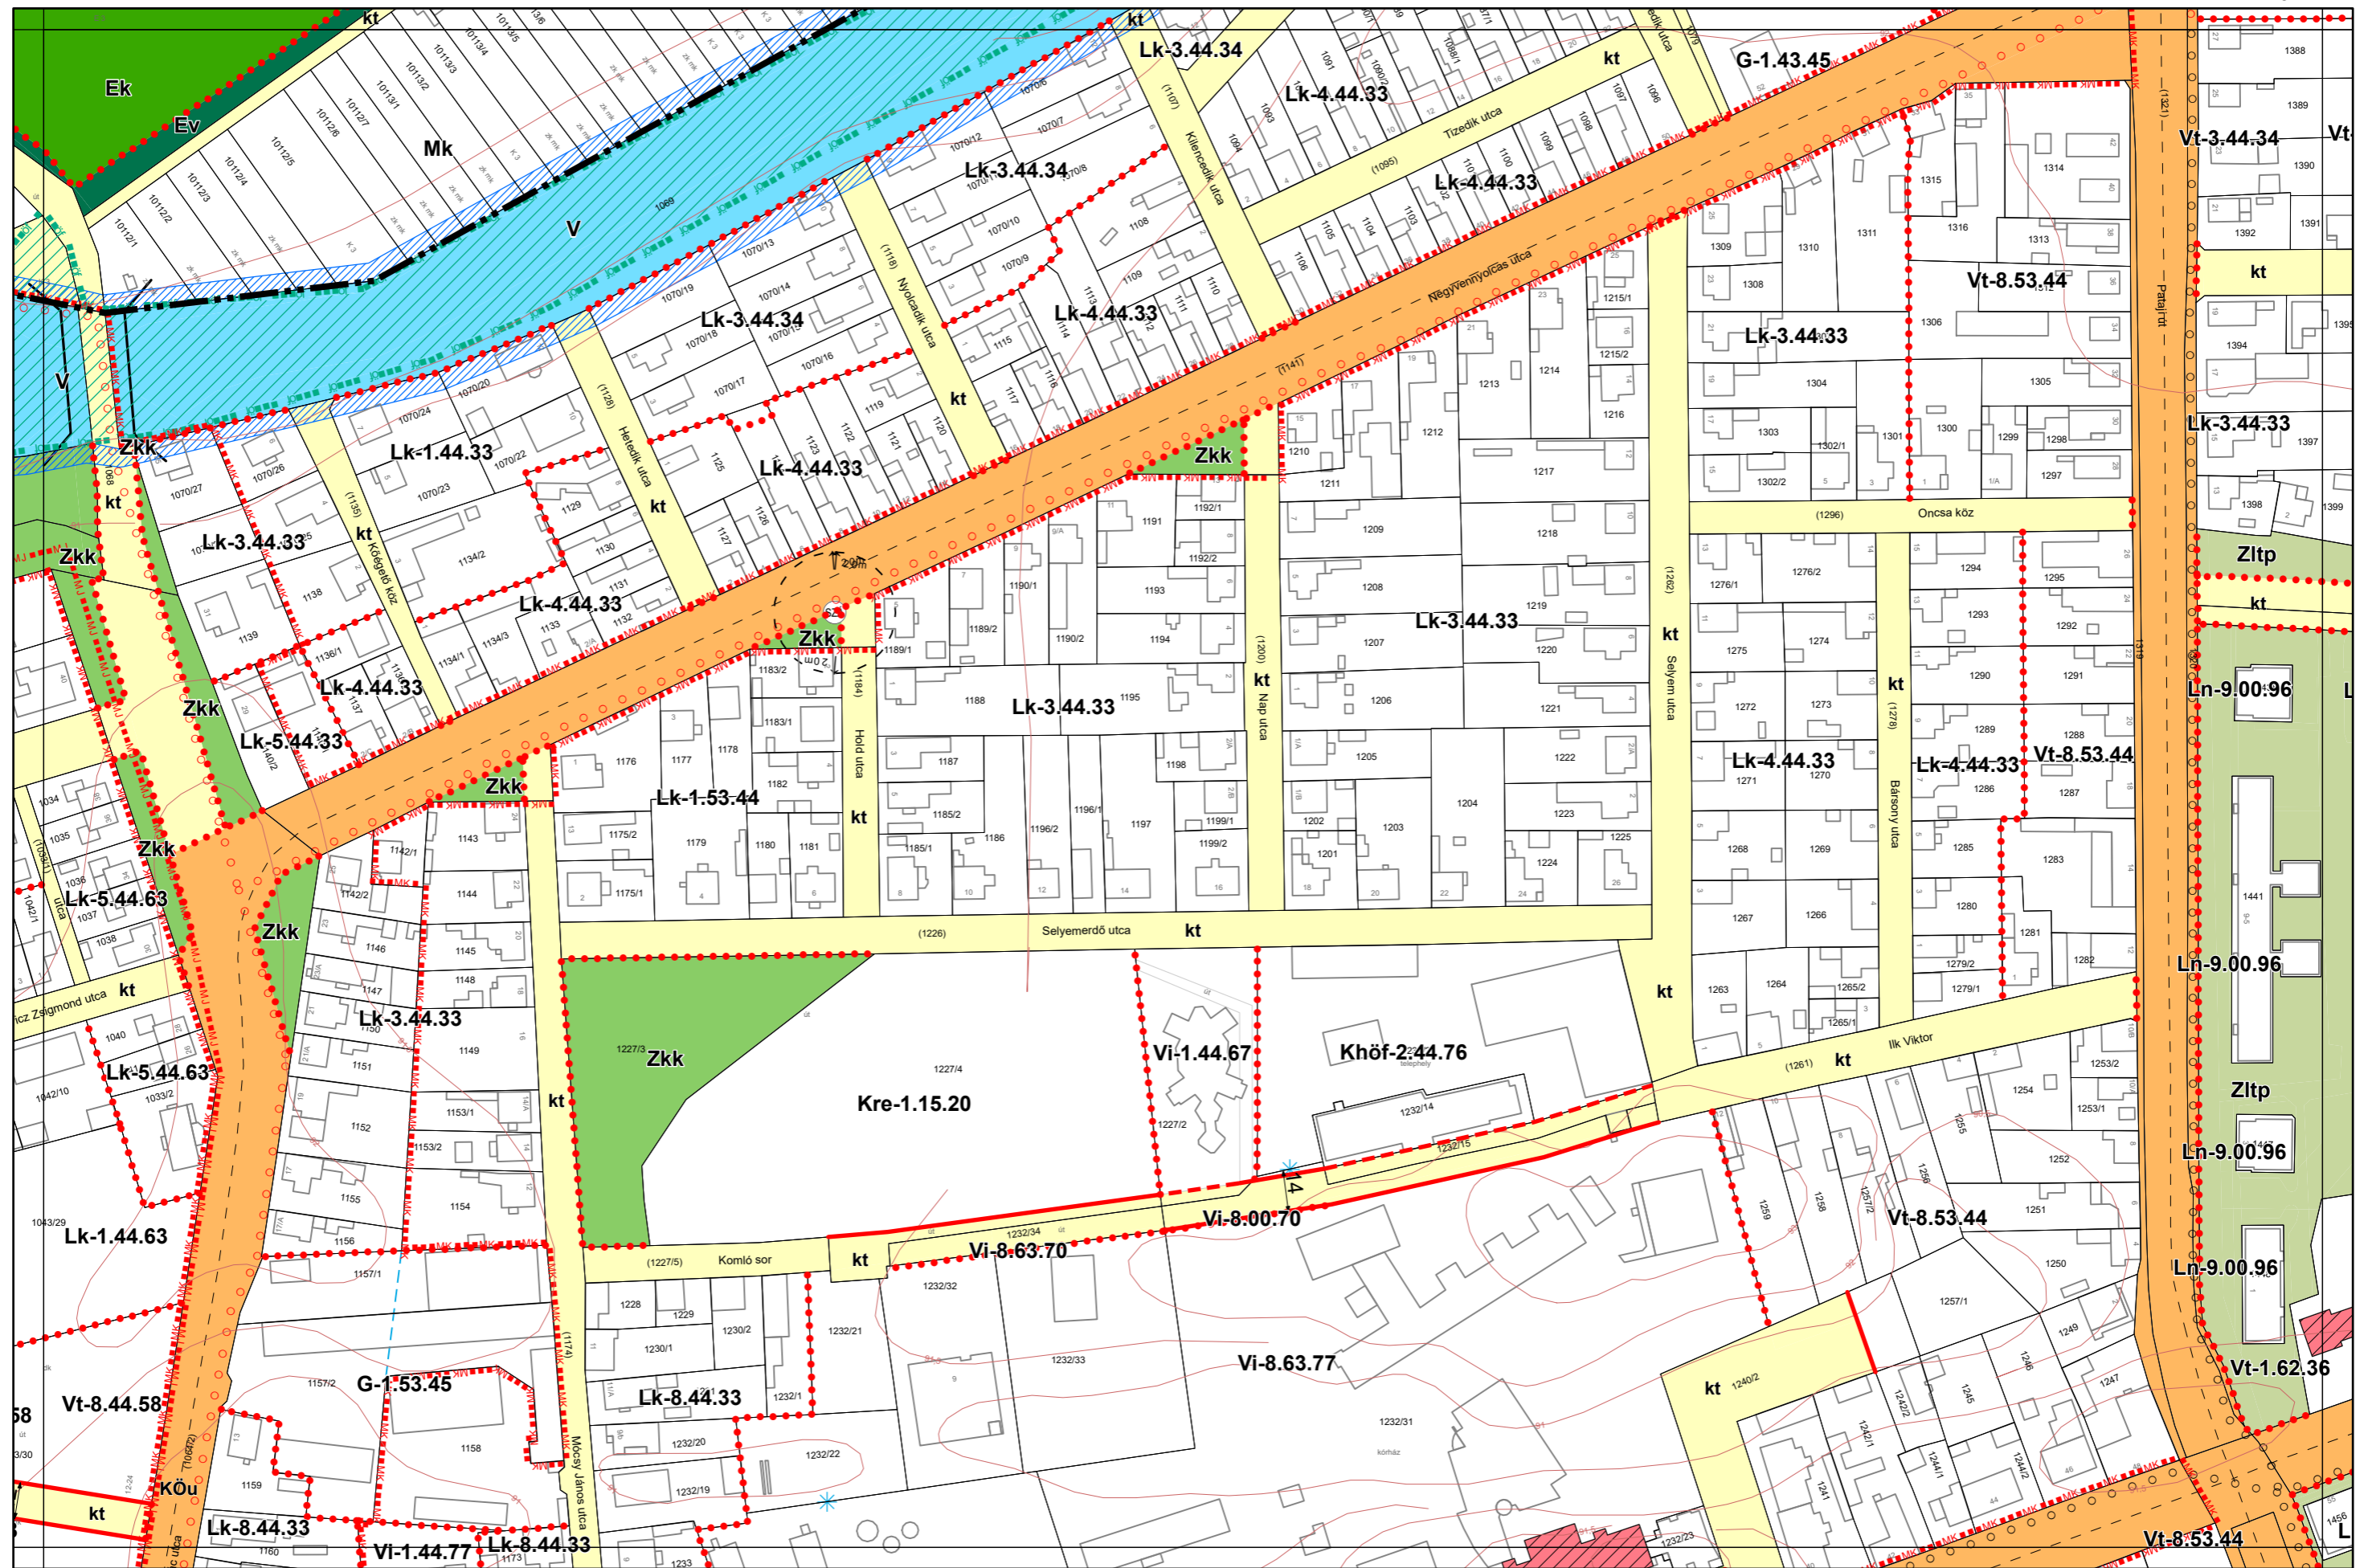

# Kalocsa Város Belterületi Szabályozási Terve M = 1:2000

13-4  
19-1 19-2 20-1  
19-4

1.3. melléklet a 13/2020. (IX. 29.) önkormányzati rendelethez

Készült az állami alapadatszolgáltatás felhasználásával. Adatszolgáltatás sorszáma: 481