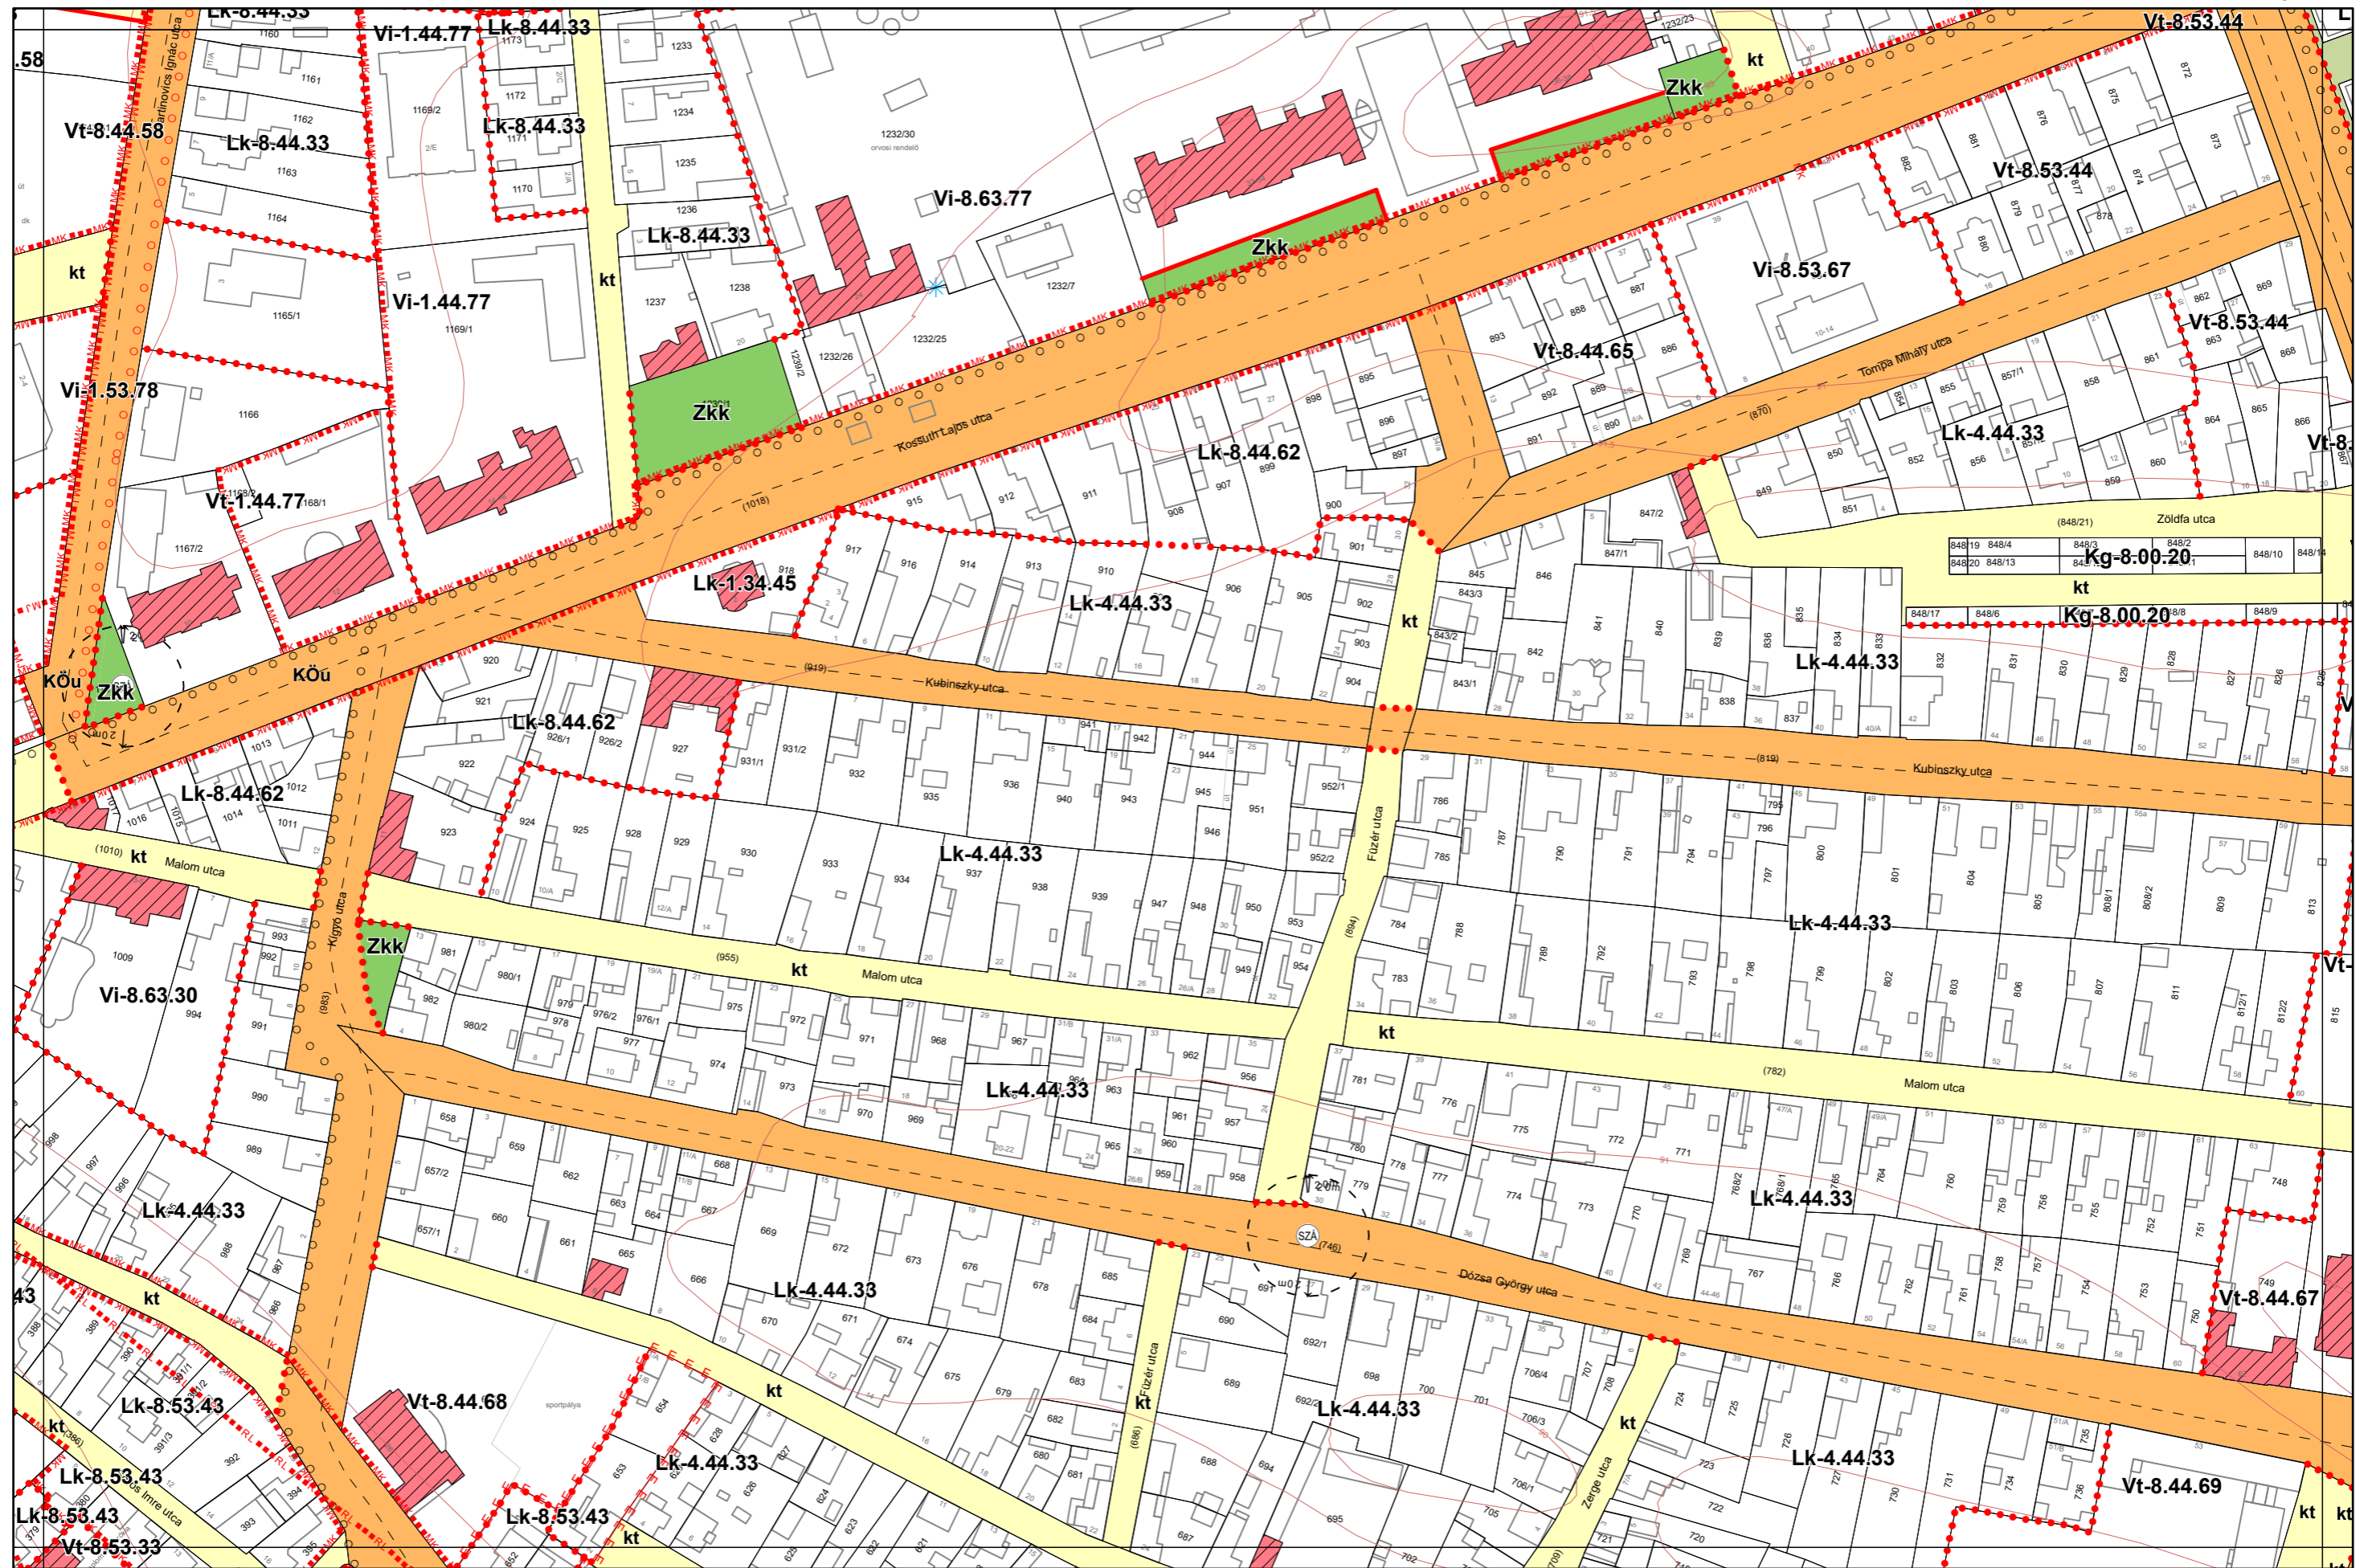

Kalocsa Város Belterületi Szabályozási Terve M = 1:2000

19-3
19-4
 20-3
 25-2

1.3. melléklet a 13/2020. (IX. 29.) önkormányzati rendelethez

Készült az állami alapadatszolgáltatás felhasználásával. Adatszolgáltatás sorszáma: 481