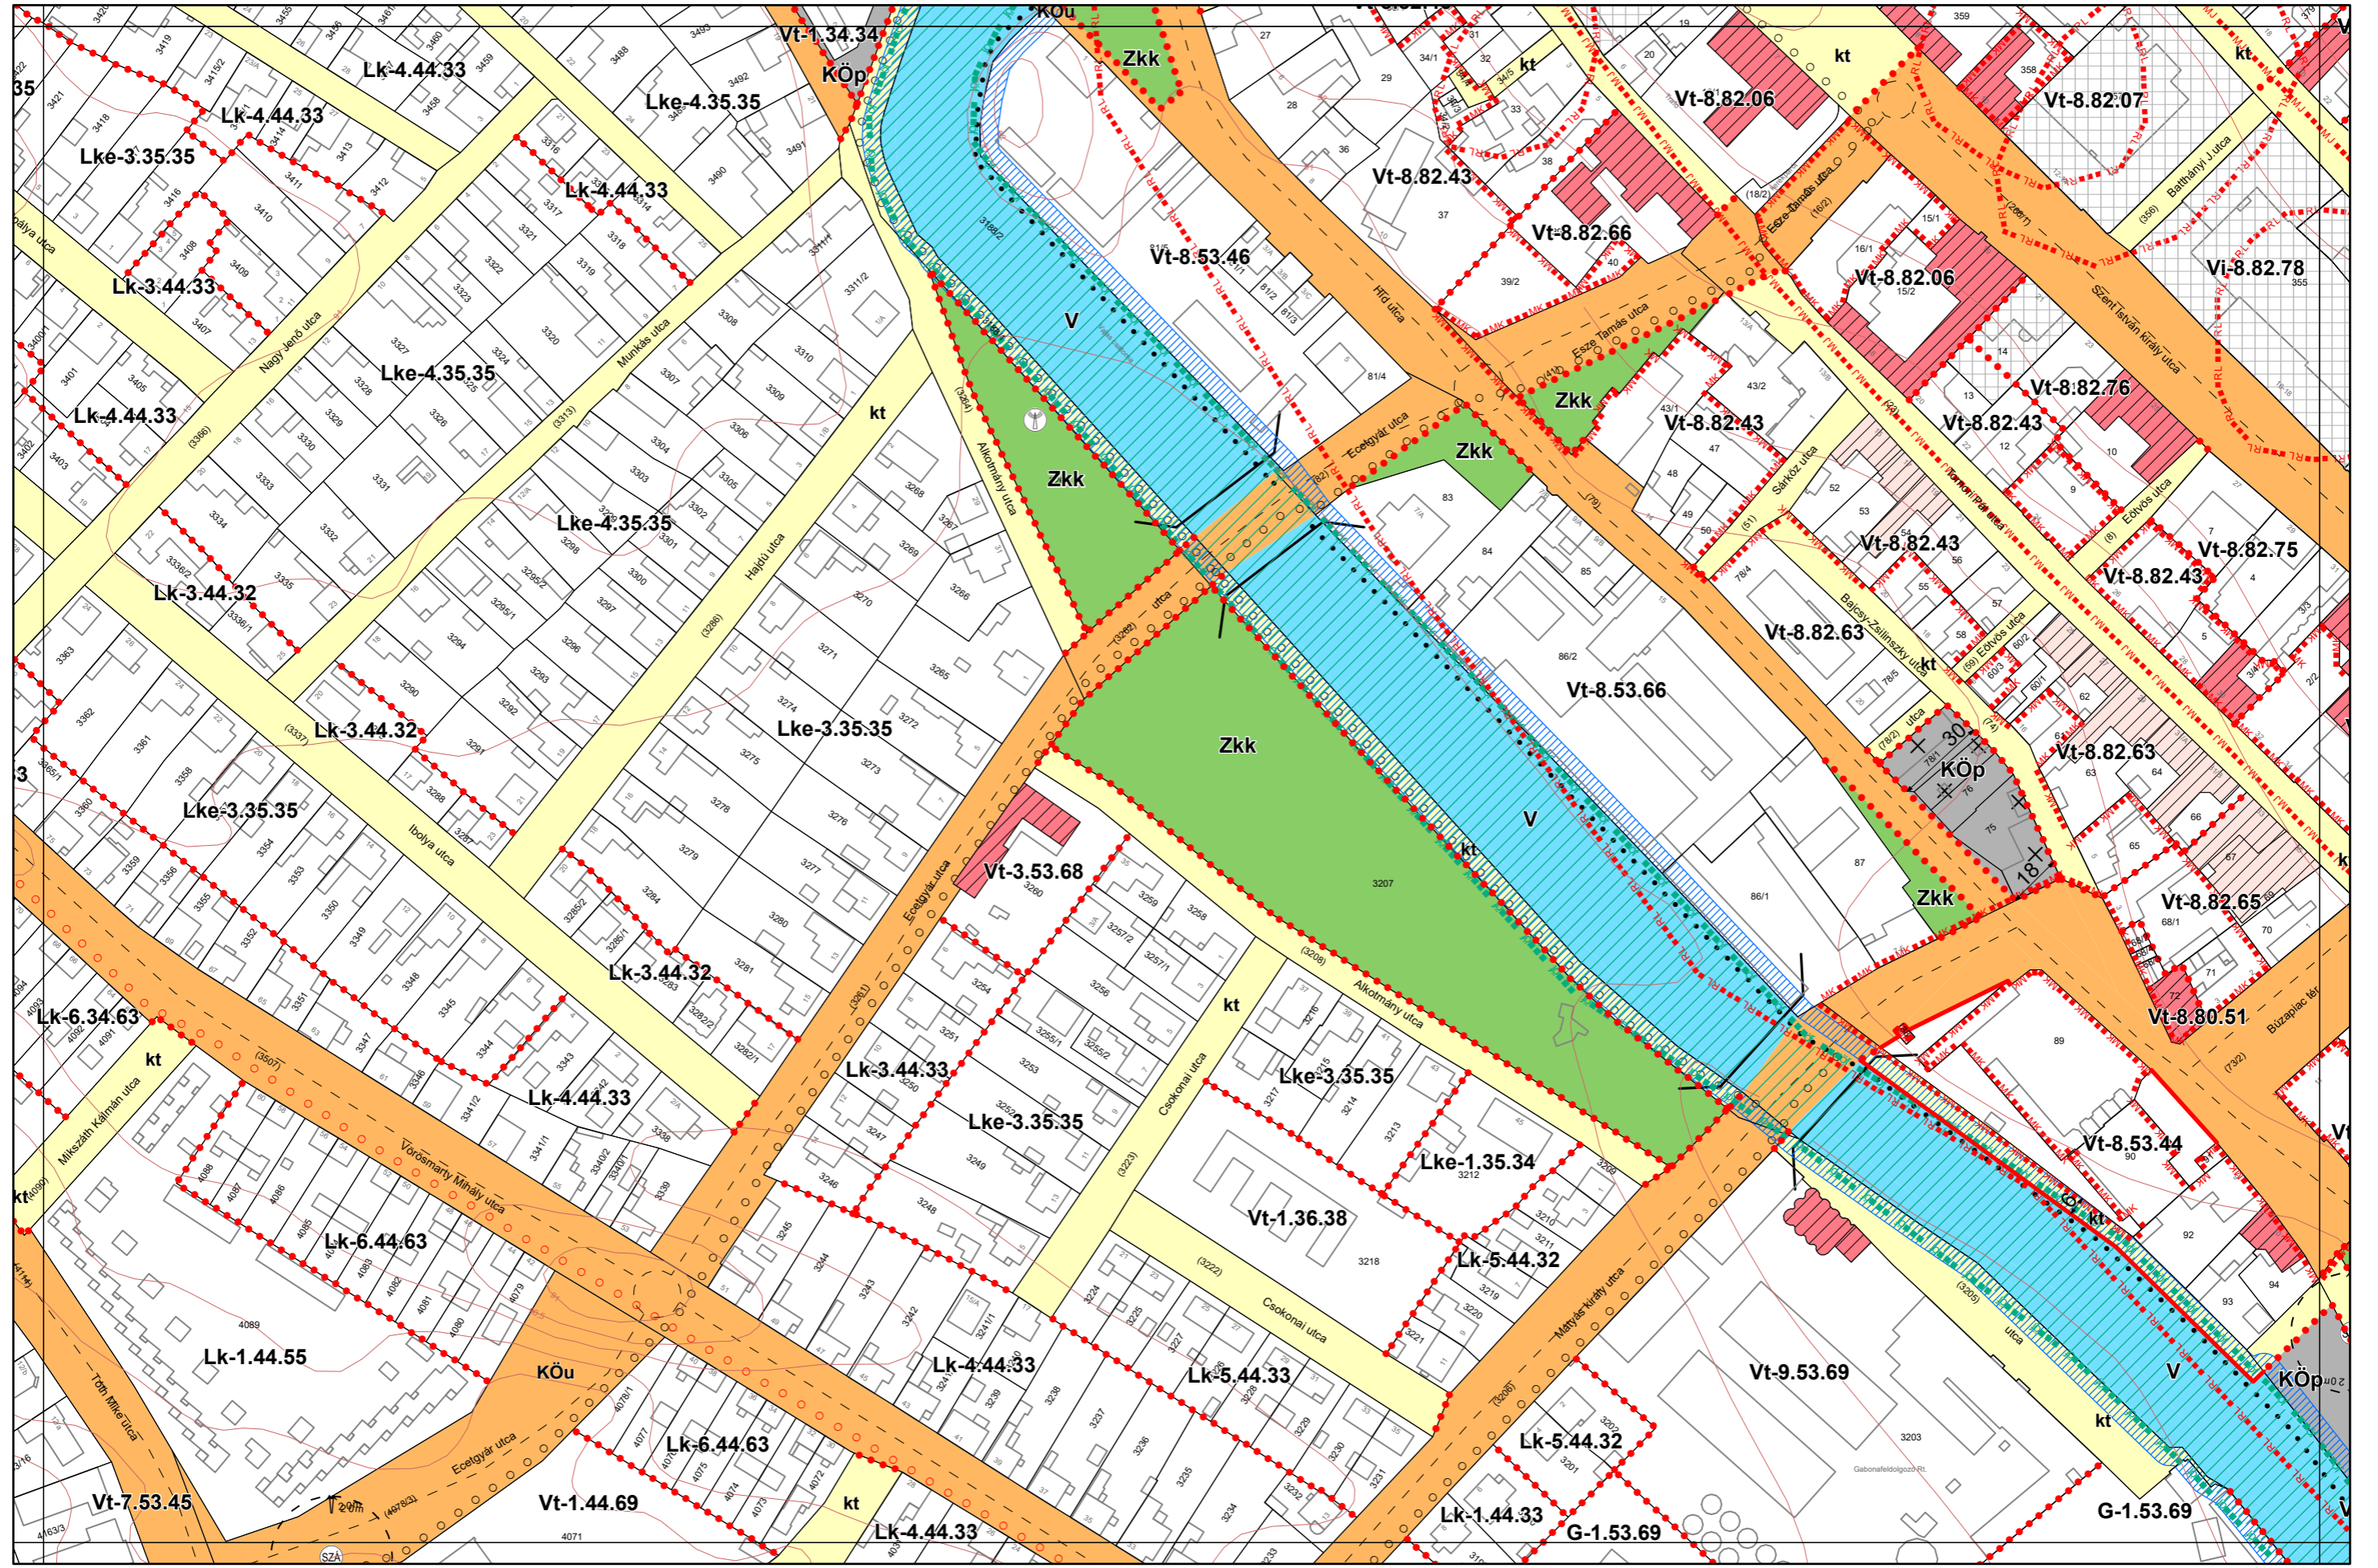

Kalocsa Város Belterületi Szabályozási Terve M = 1:2000

19-3
24-2
25-1
25-3

1.3. melléklet a 13/2020. (IX. 29.) önkormányzati rendelethez

Készült az állami alapadatszolgáltatás felhasználásával. Adatszolgáltatás sorszáma: 481