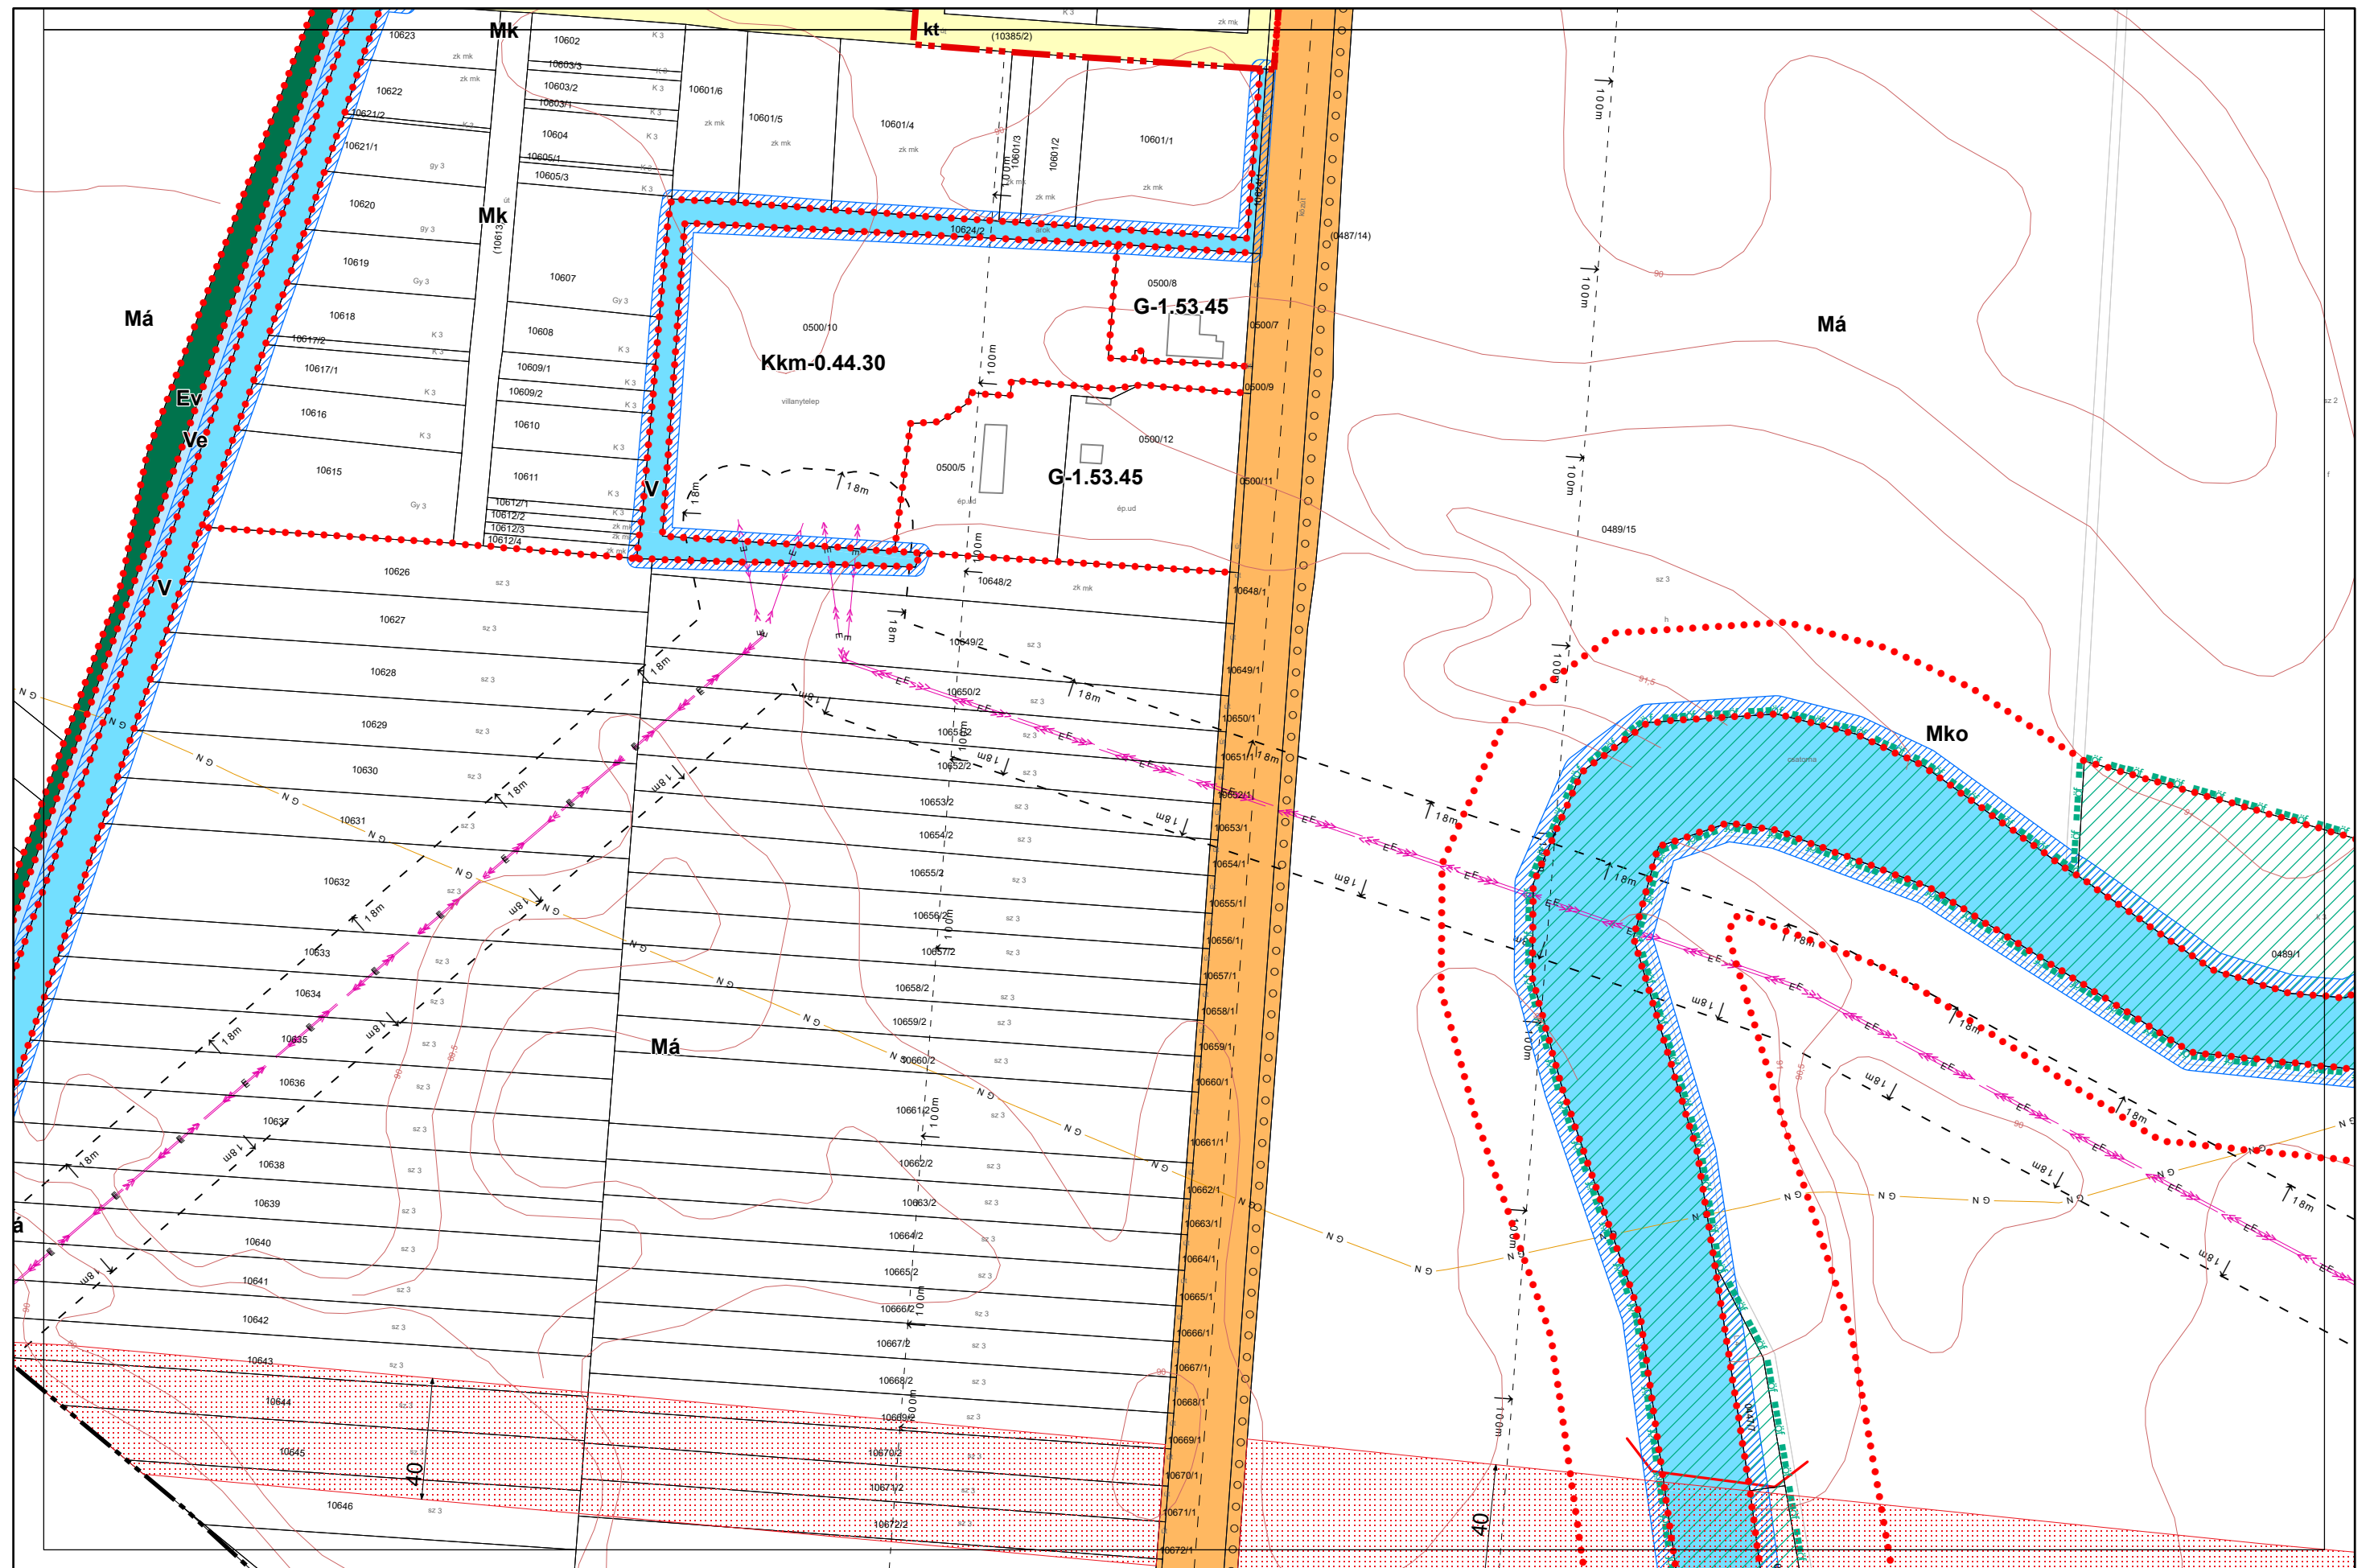

# Kalocsa Város Belterületi Szabályozási Terve M = 1:2000

1.3. melléklet a 13/2020. (IX. 29.) önkormányzati rendelethez

Készült az állami alapadatszolgáltatás felhasználásával. Adatszolgáltatás sorszáma: 481