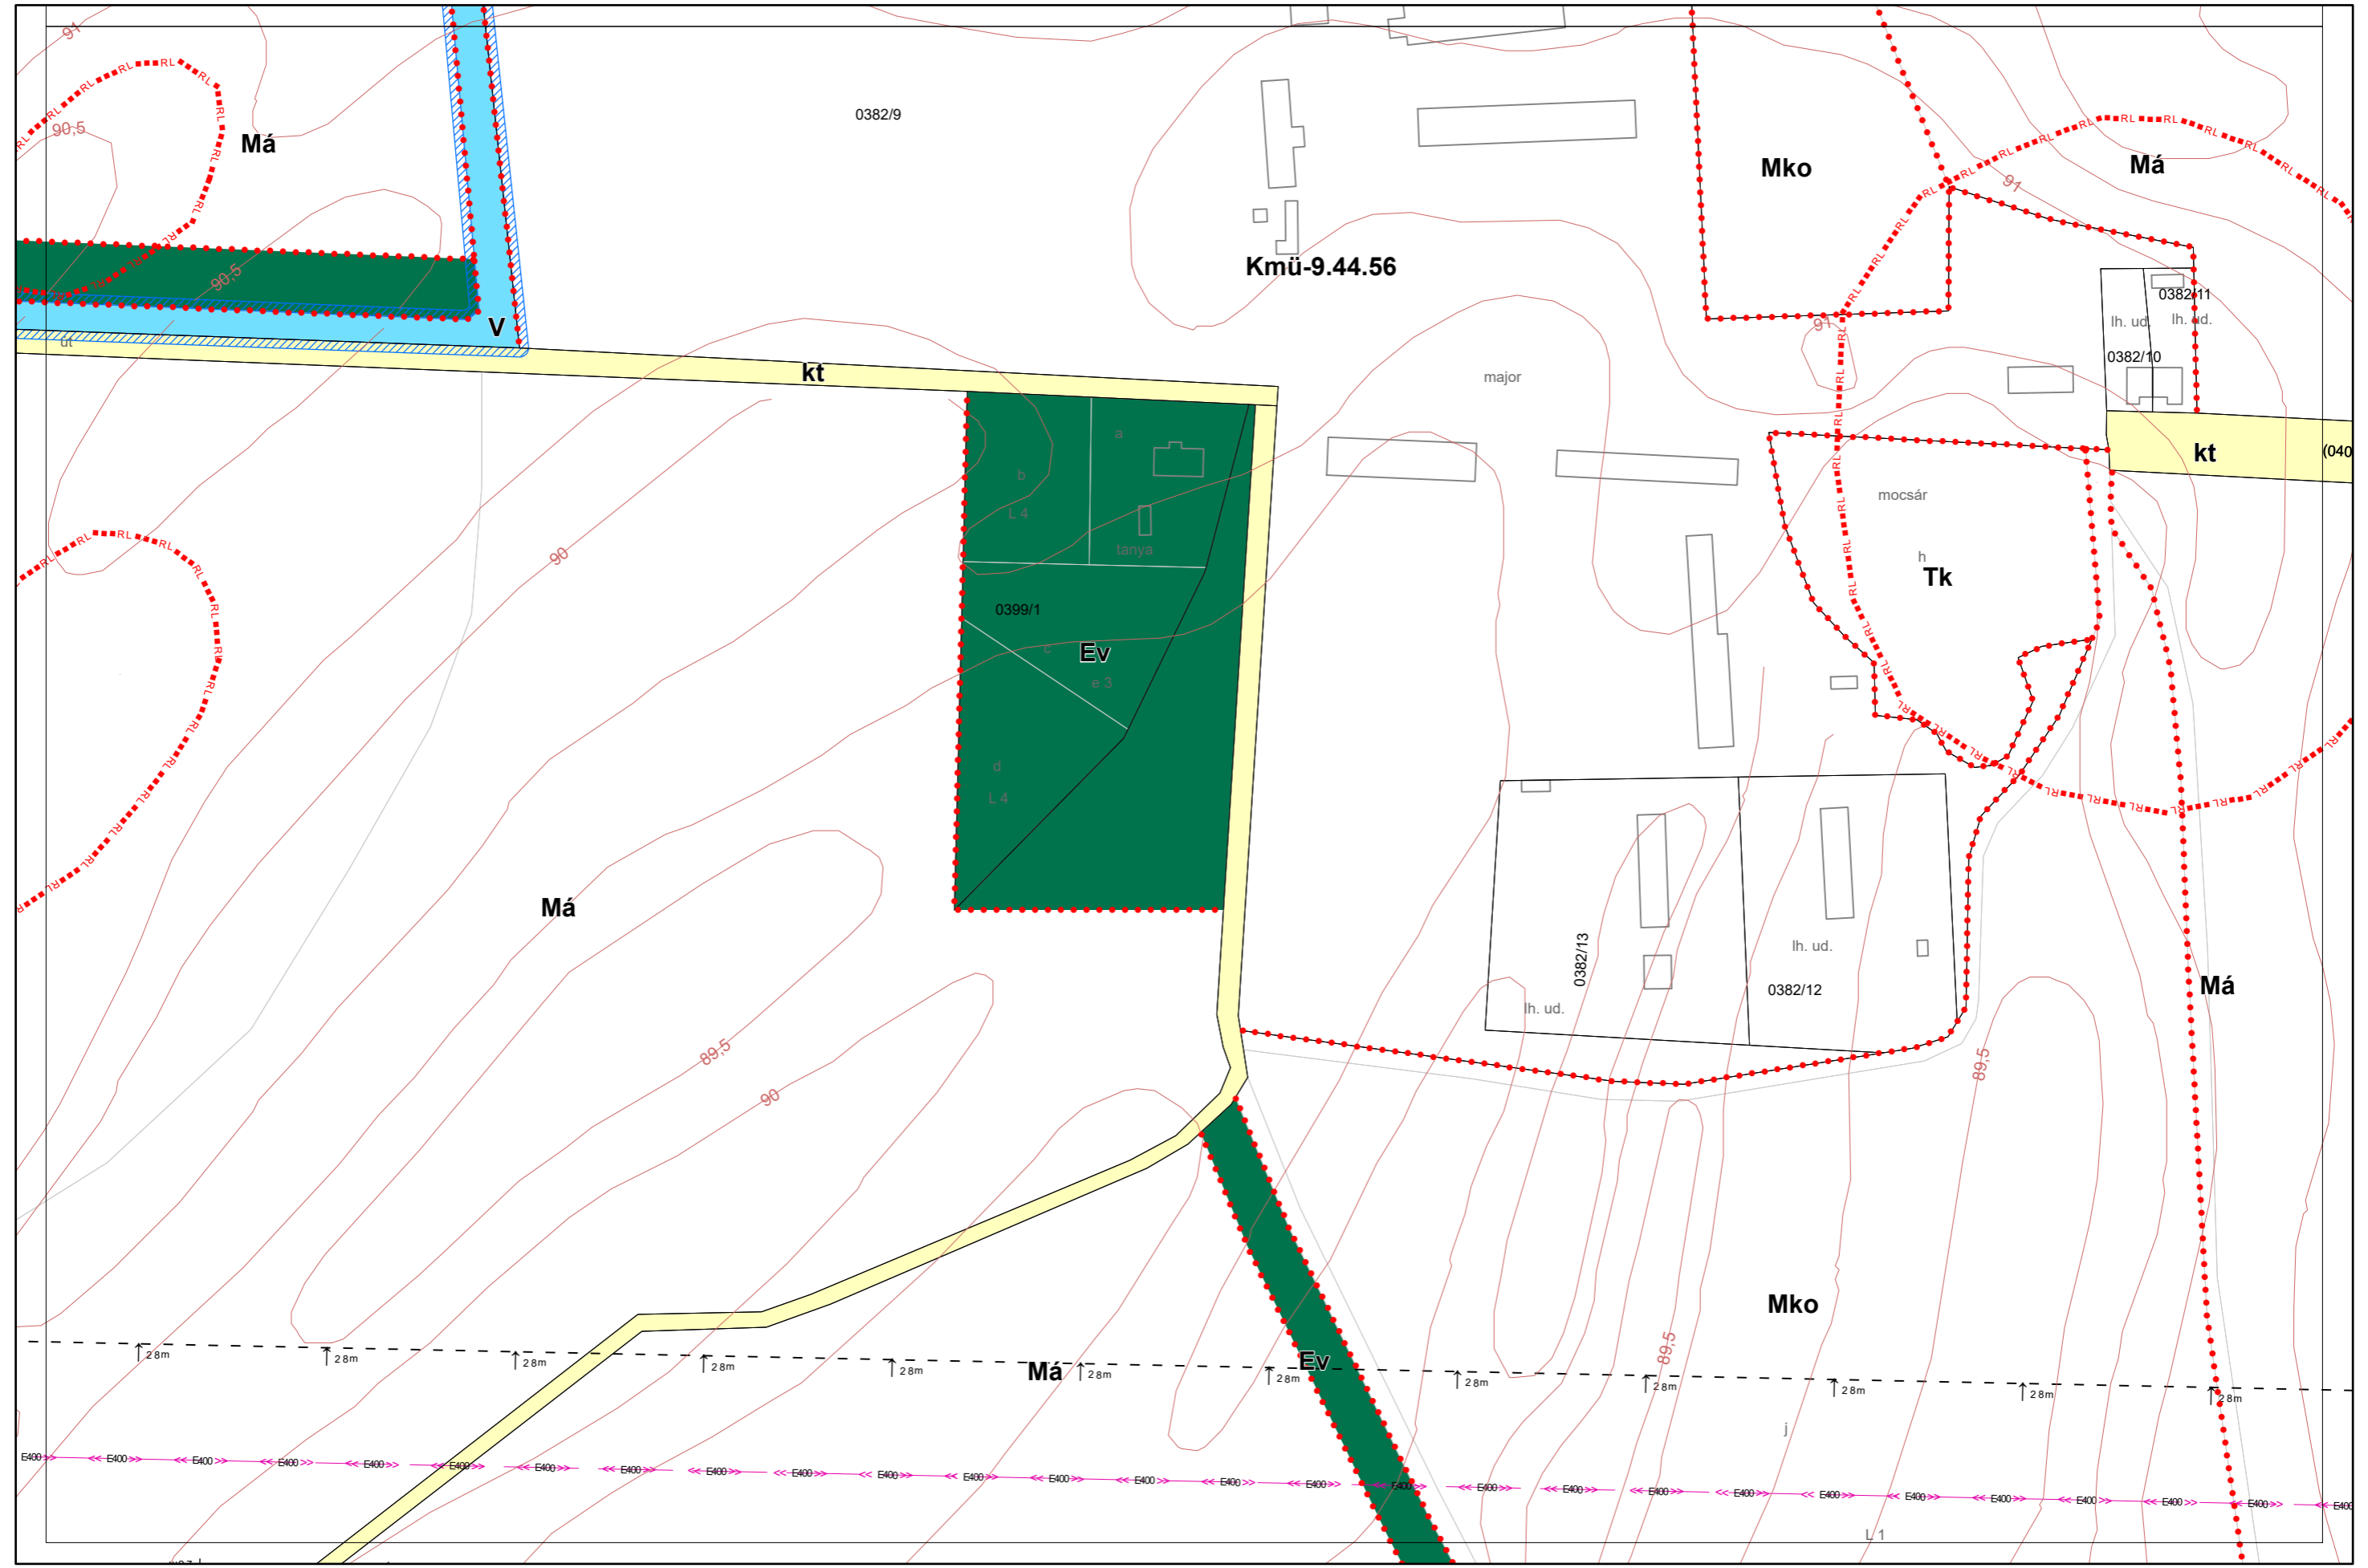

# Kalocsa Város Külterületi Szabályozási Terve M = 1:2000

1.4. melléklet a 13/2020. (IX. 29.) önkormányzati rendelethez

Készült az állami alapadatszolgáltatás felhasználásával. Adatszolgáltatás sorszáma: 481